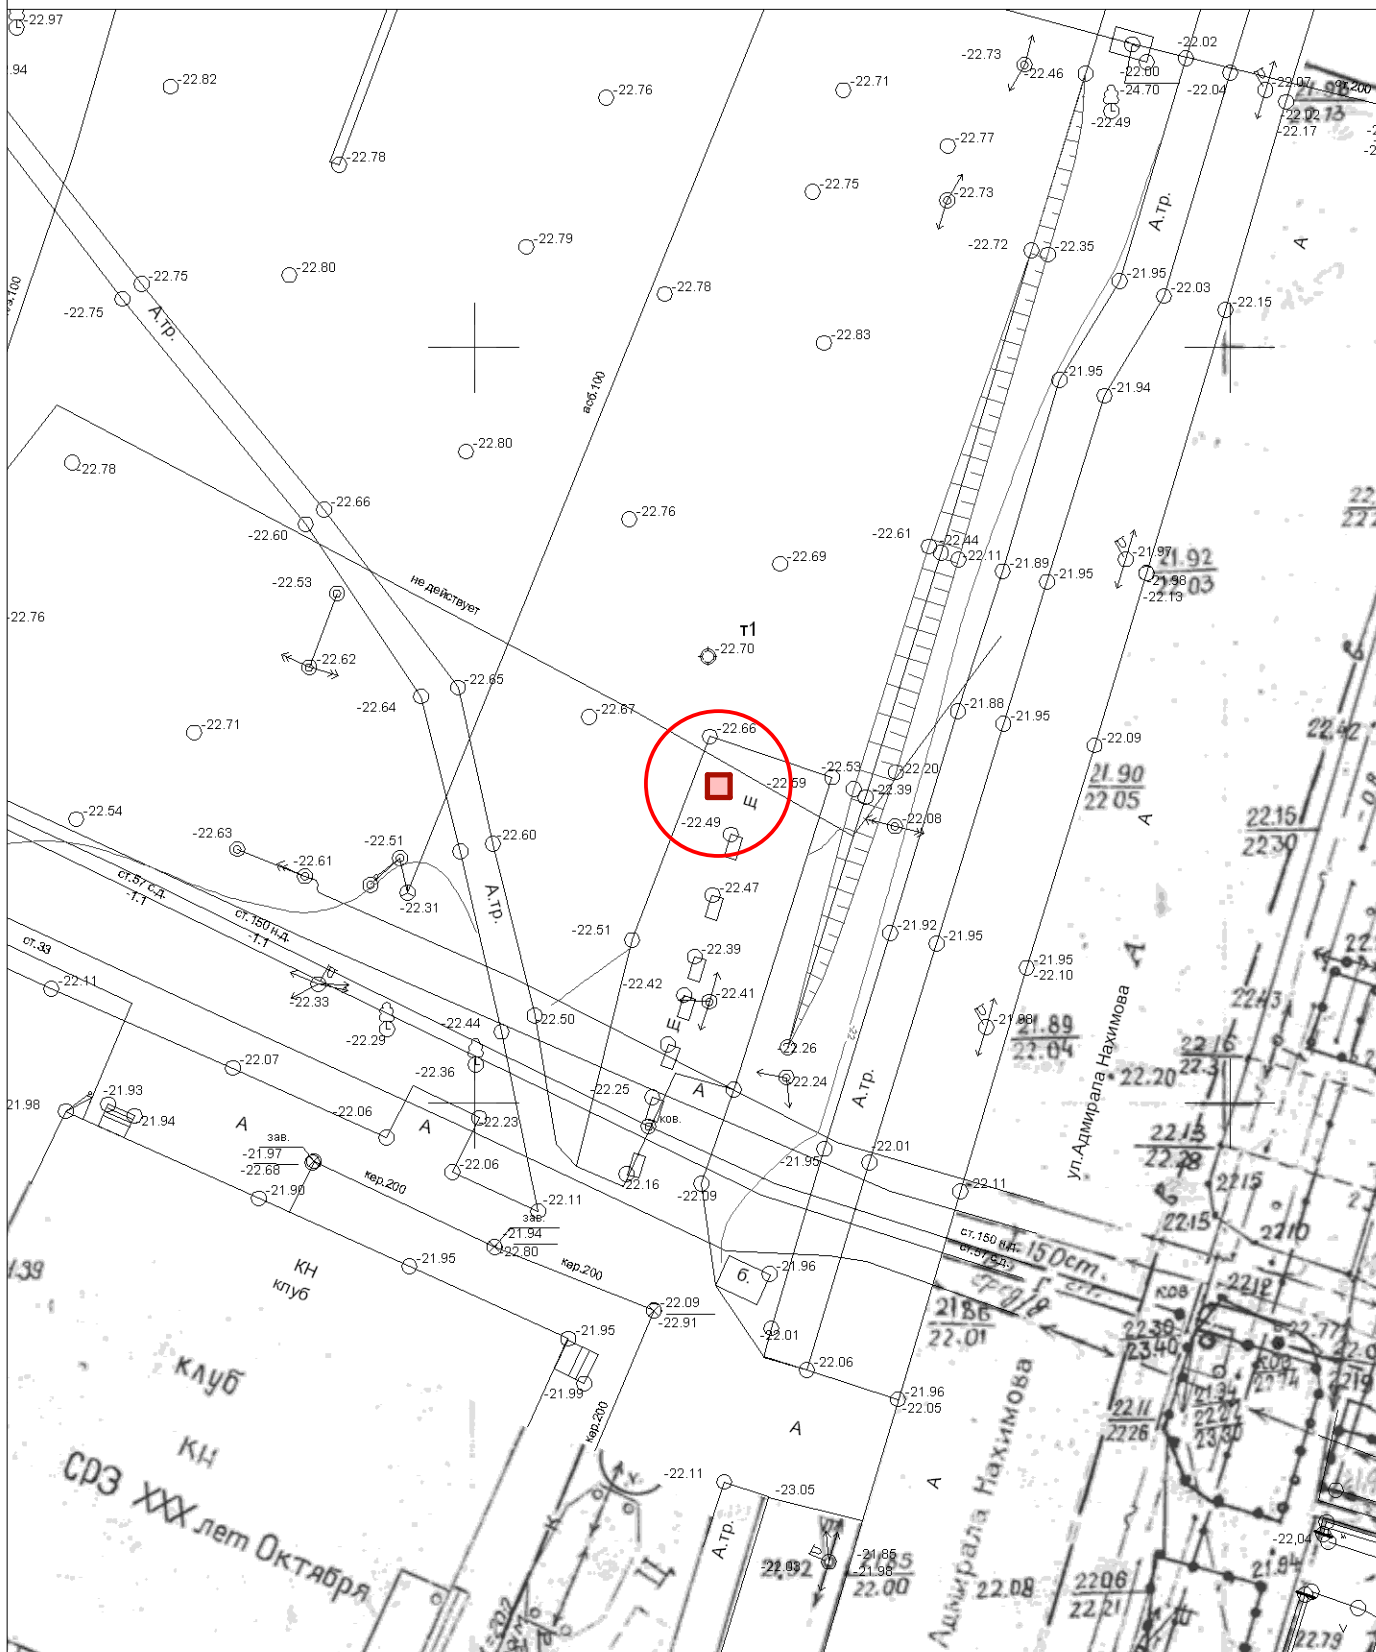

Схема генплана М 1:500

Условные обозначения:

 местоположение нестационарного торгового объекта типа "автофургон" для реализации рыбы свежей по адресу: ул. Немова, 24 "д" в Советском районе