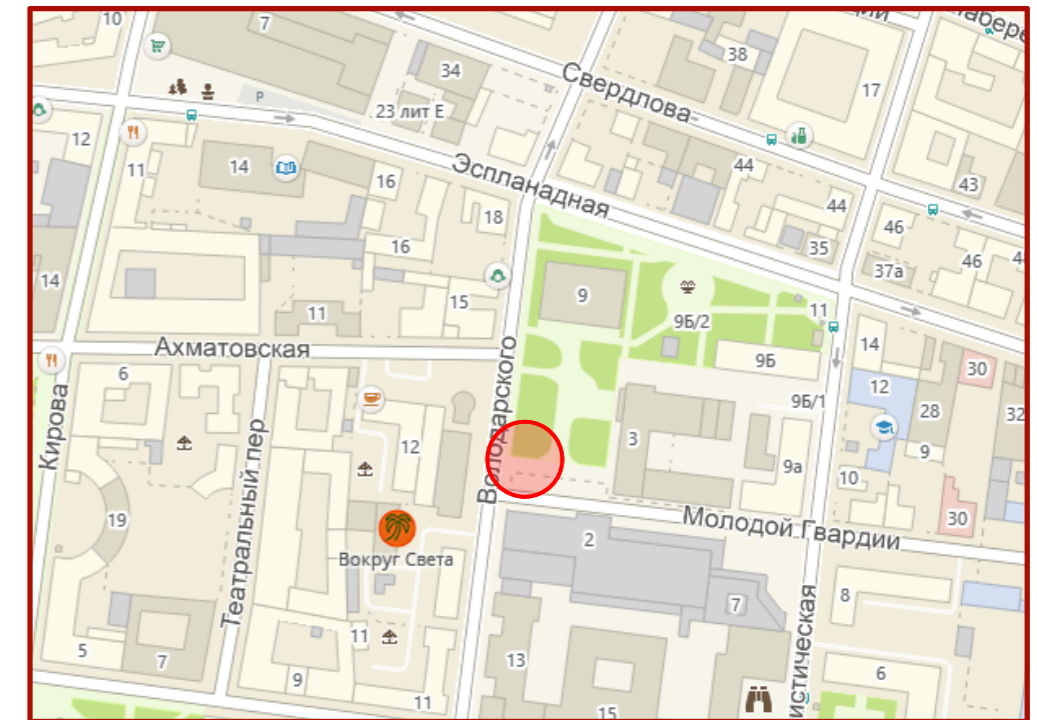

Схема генплана М 1:500

Ситуационный план

Условные обозначения:

 местоположение нестационарного торгового объекта типа "автолавка-кофемобиль" для реализации горячих напитков (чай, кофе) по адресу: ул. Молодой Гвардии, 3 в Кировском районе.