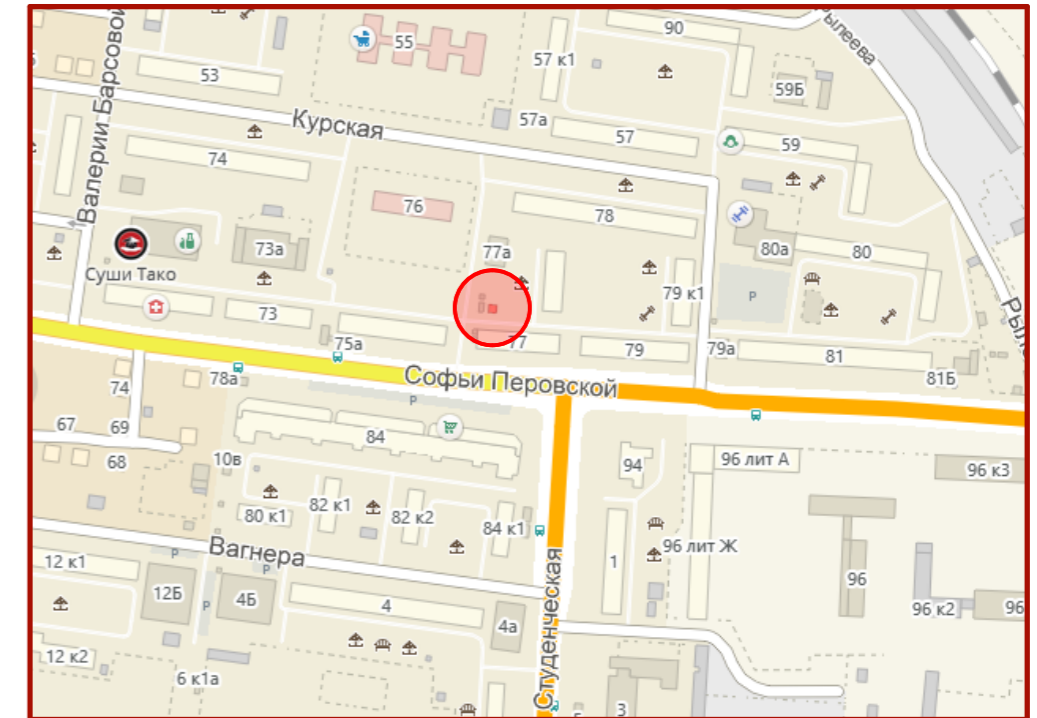

Схема генплана М 1:500

Ситуационный план

Условные обозначения:

-  местоположение нестационарного торгового объекта типа "павильон" для реализации продовольственных товаров по адресу: ул. С. Перовской, д. 77 в Кировском районе.