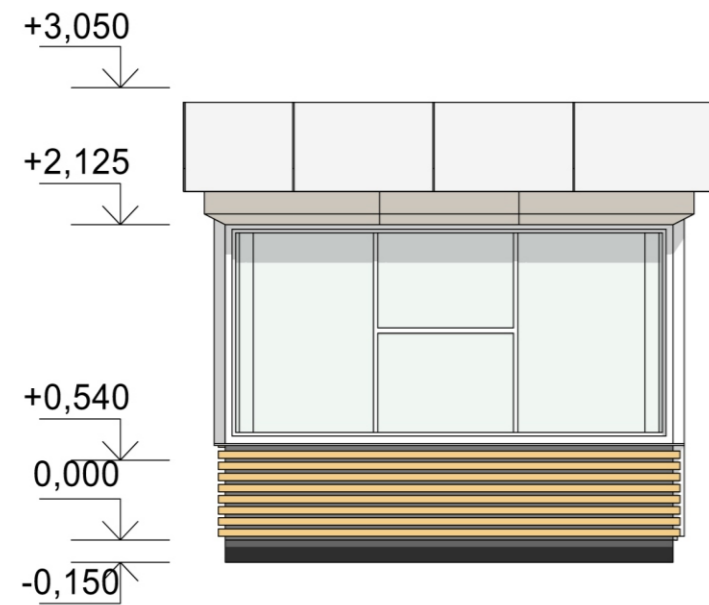

Главный фасад М 1:50

План на отметке 0,000 М 1:50