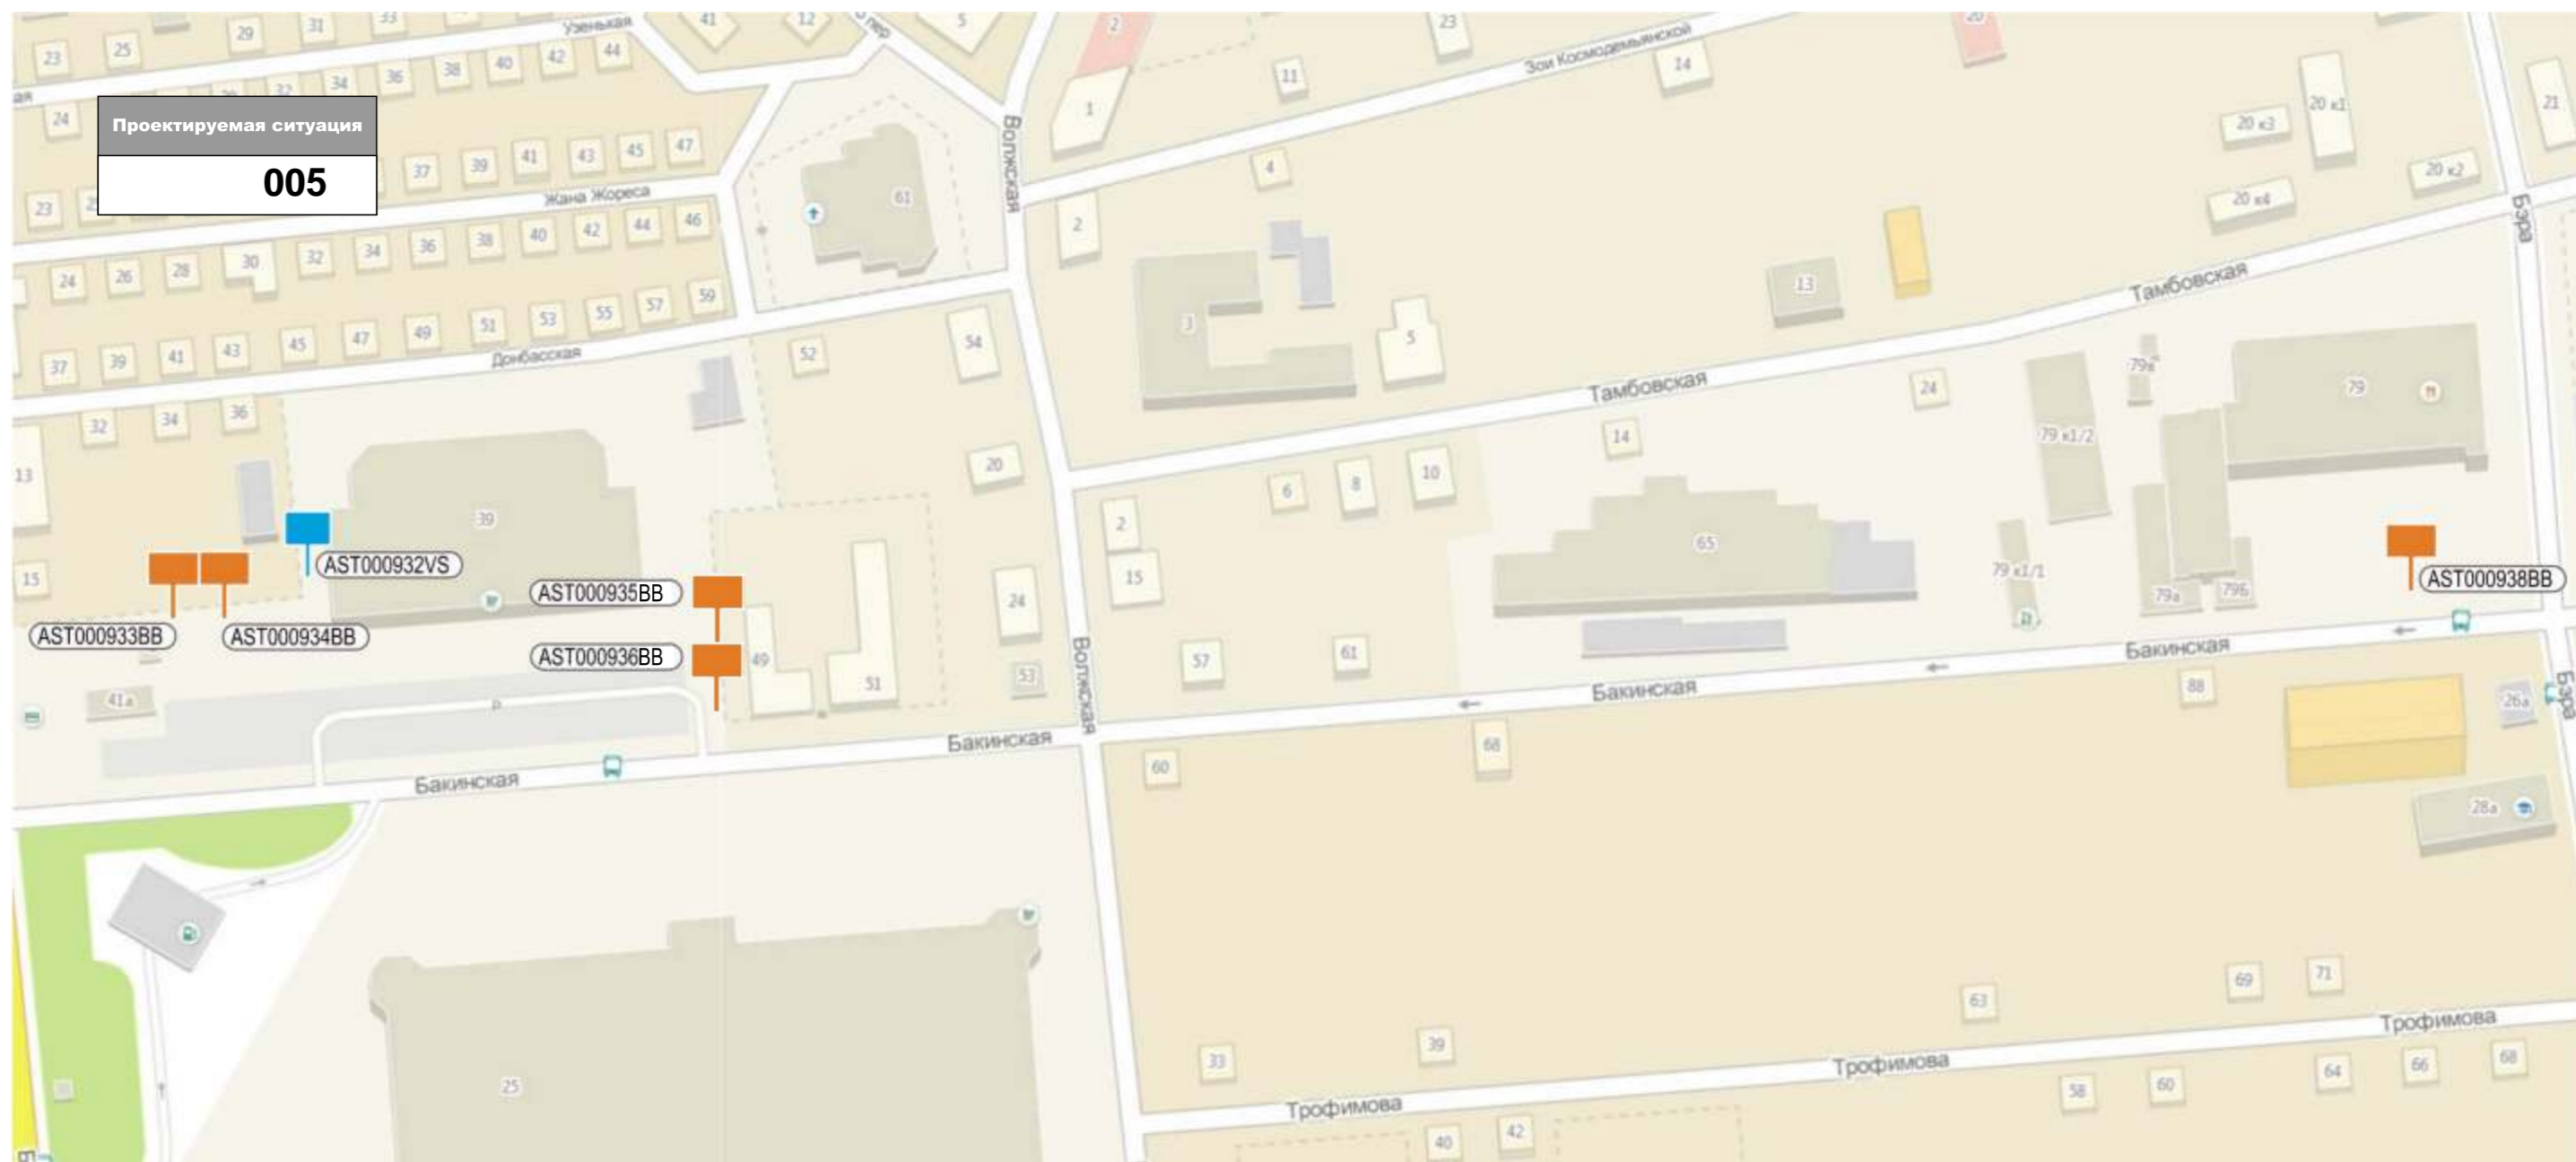

Адрес установки РК: ул. Адмиралтейская/Наб.1 Мая, 2 Координаты: Y - 843.70 X 605.70

AST000835VS

AST000938BB

Адрес установки РК: ул. Адмиралтейская, 5 Координаты: Y - 613.82 X 172.76

Адрес установки РК: ул. Баксинская, 79 Координаты: Y - 254.74 X 1015.71