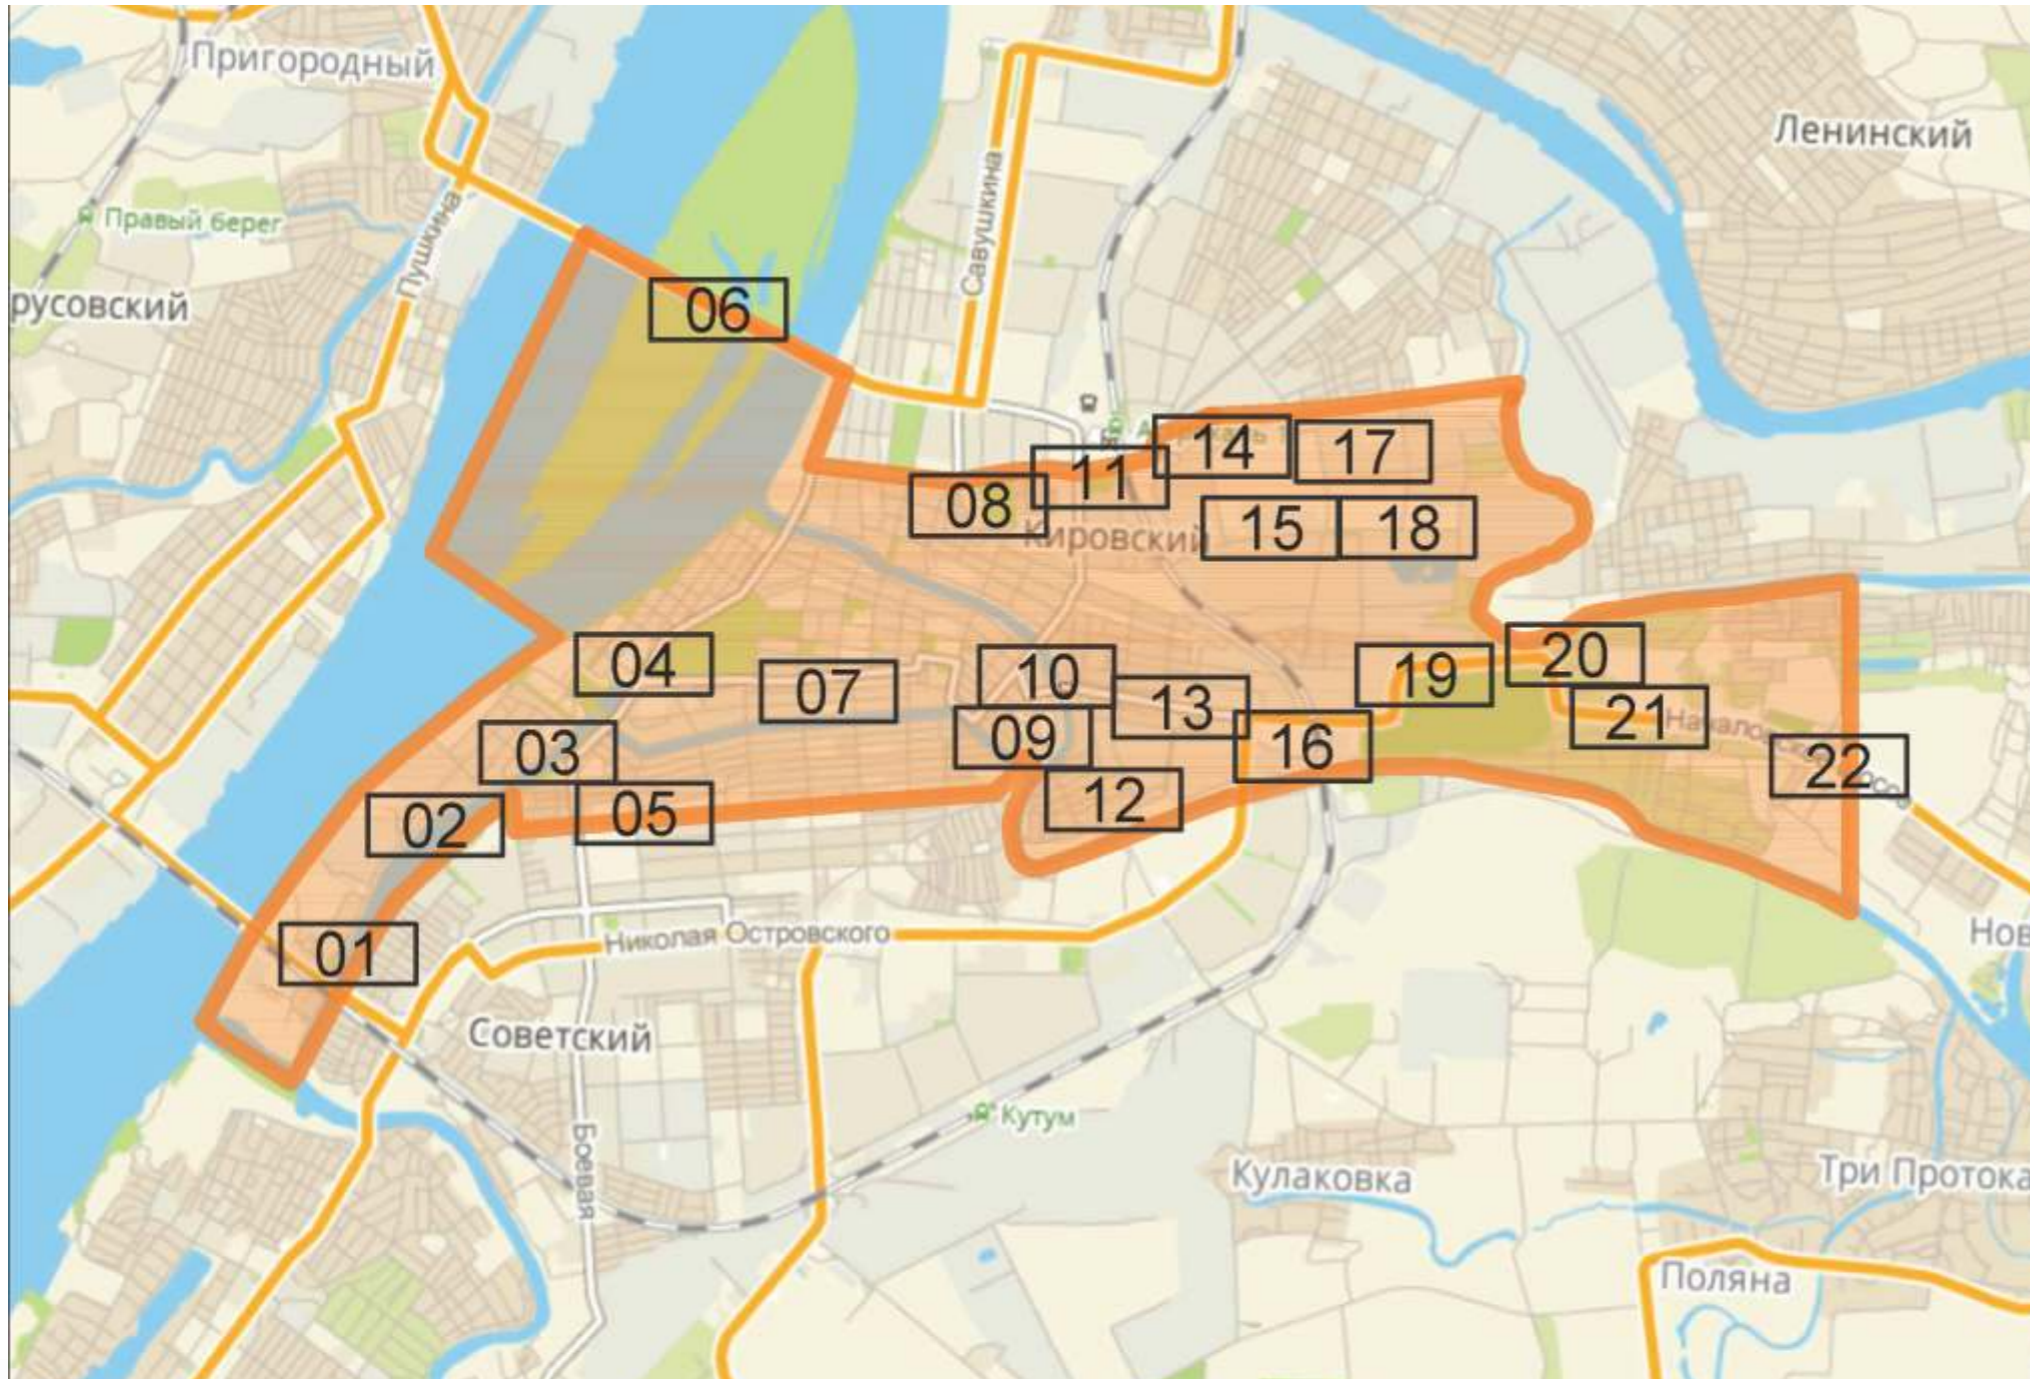

УСЛОВНЫЕ ОБОЗНАЧЕНИЯ

	суперсайт размер информационного поля 15 x 5 м
	щит 6x3 размер информационного поля 6 x 3 м
	ситиборд размер информационного поля 2,4 x 1,8 м или 3,7 x 2,7 м
	тумба размер информационного поля 1.4 м x 3 м
	афишный стенд размер информационного поля 1.8x1.75м
	сити-формат размер информационного поля 1.2x1.8м
	светодиодный экран

Знаки дорожного движения в соответствии с ПДД РФ (утв. Постановлением Правительства РФ "О Правилах дорожного движения" от 23.10.1993 № 1090