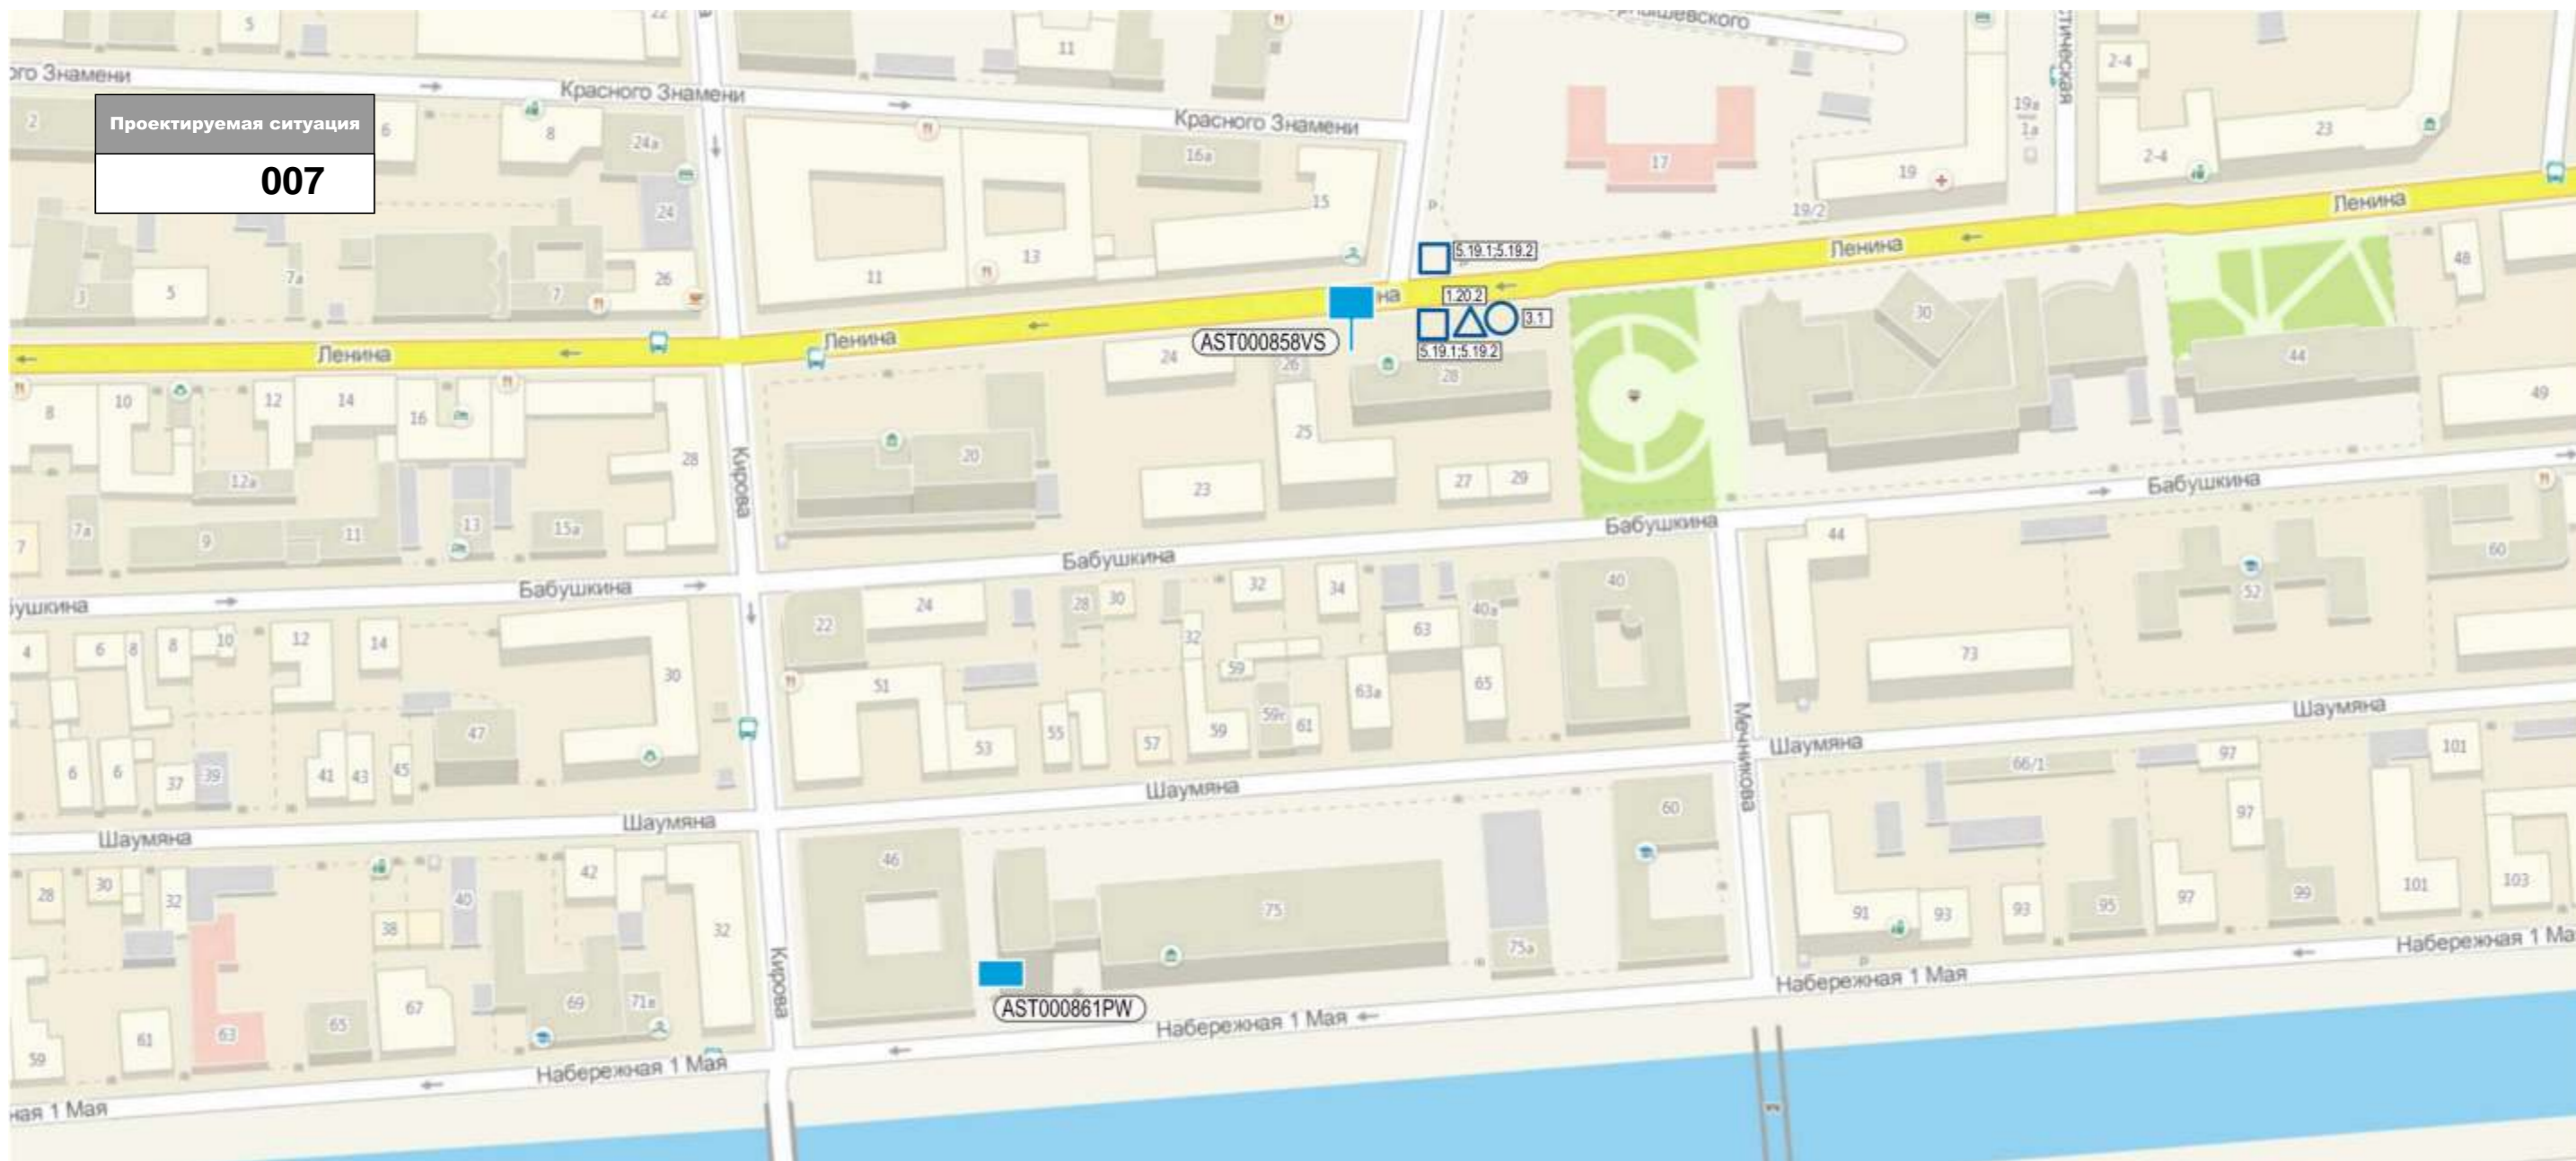

АСТРАХАНСКАЯ ОБЛАСТЬ

Проектируемая ситуация
007

AST000858VS

AST000861PW

AST000810BB

AST000354BB

Адрес установки РК: ул. Калинина, 48 Б/1

Координаты: Y - 1417.70 X 623.65