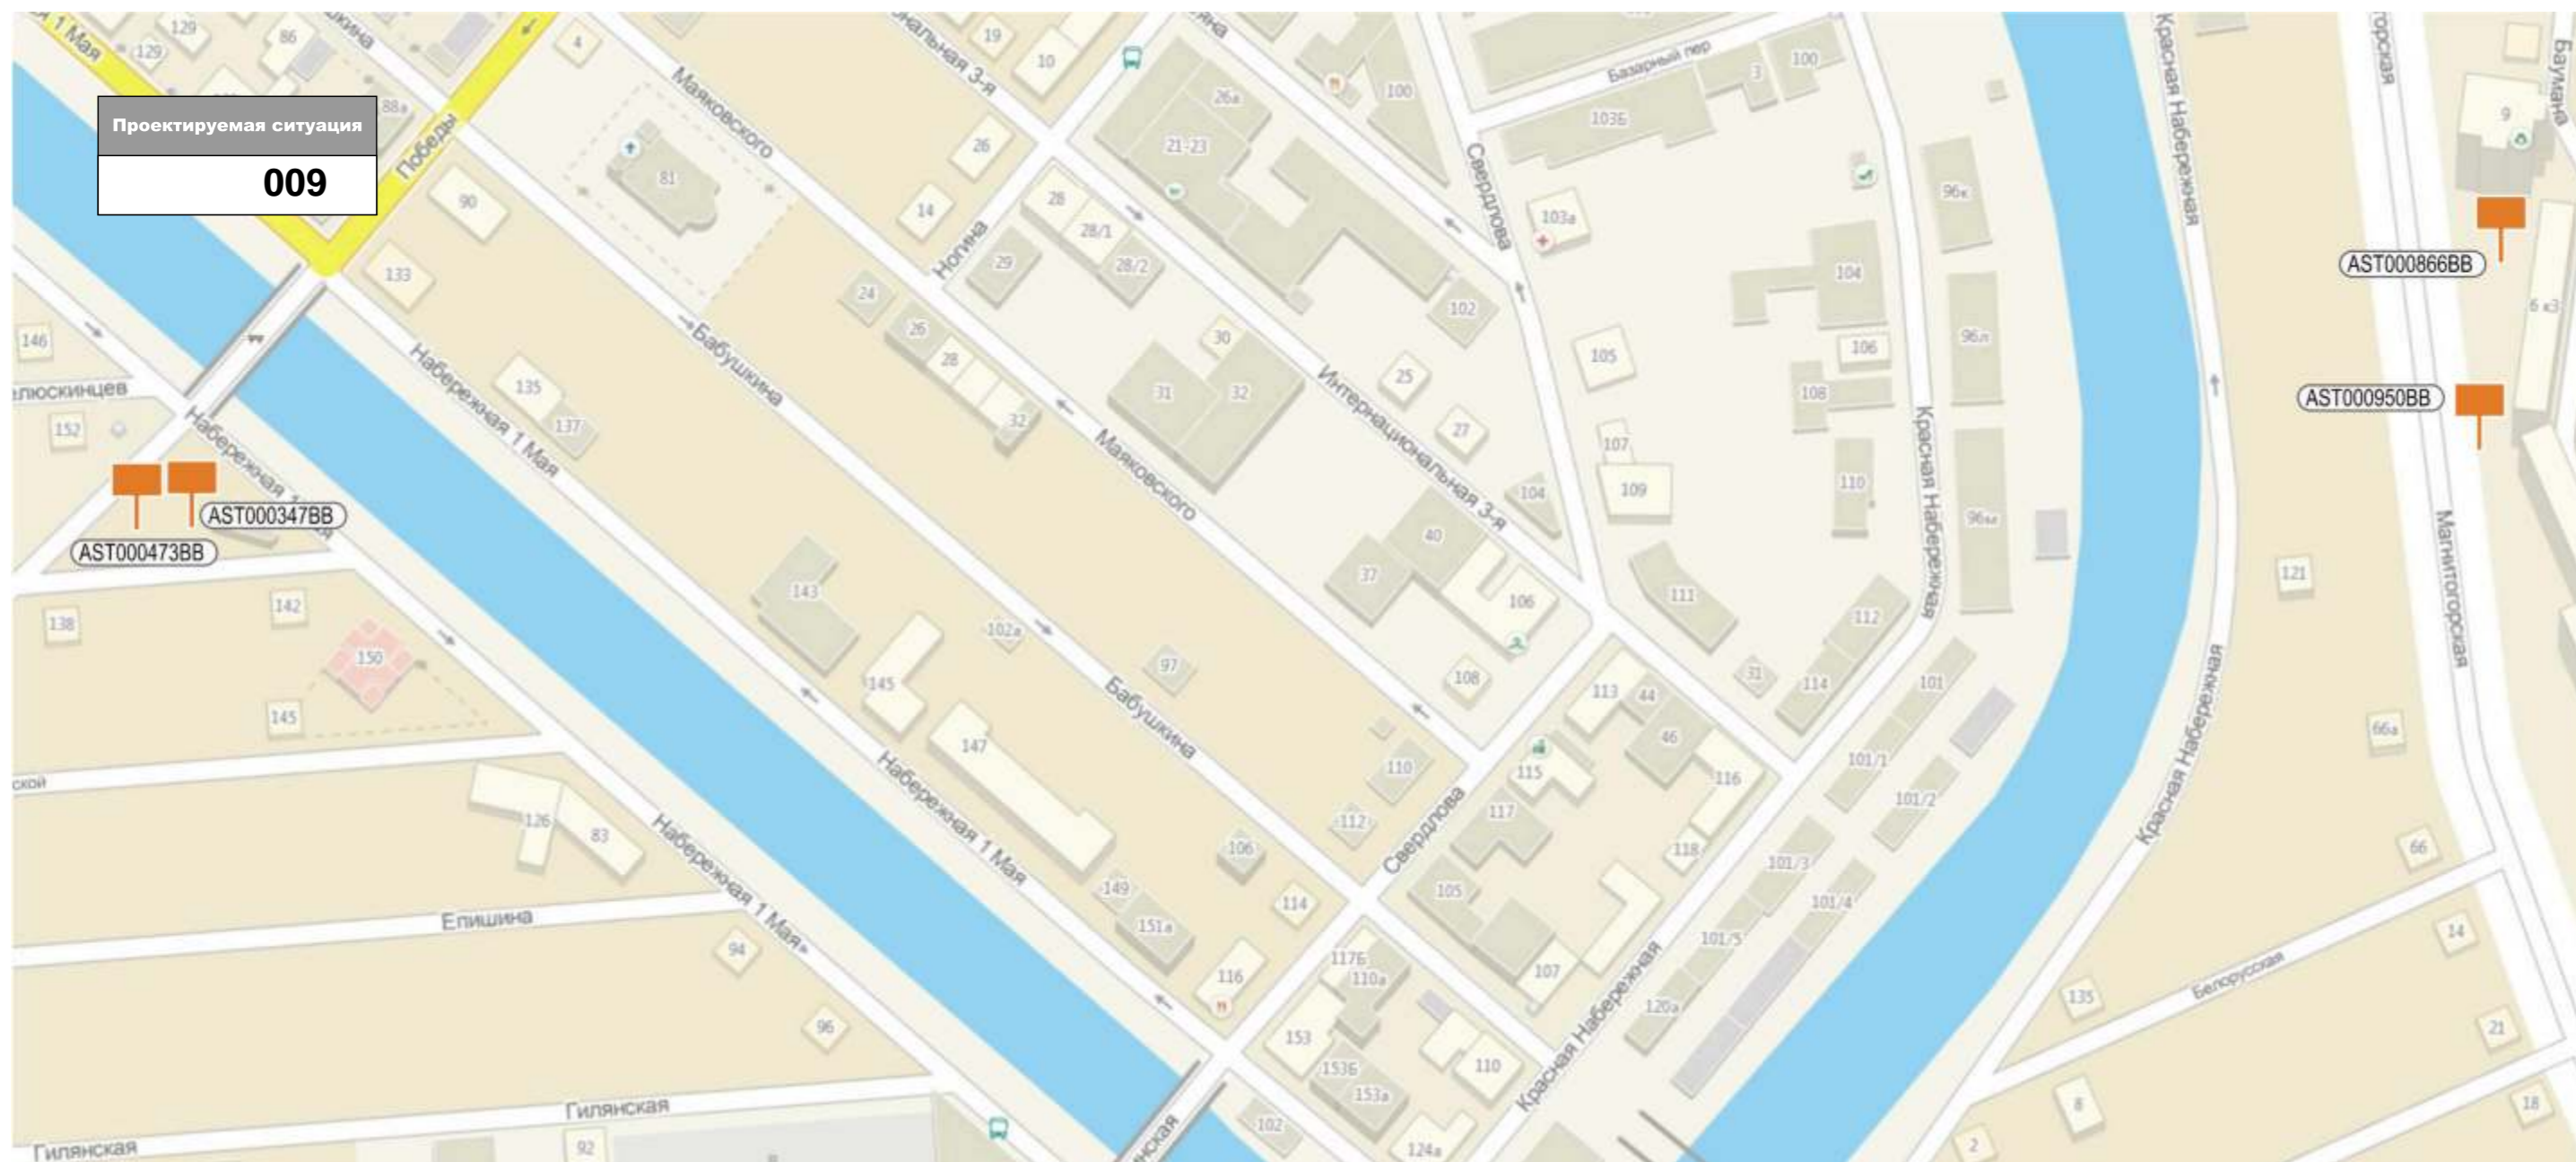

Координаты: Y - 1289.99 X 926.54

AST000804BB

AST001037PW

Адрес установки РК: ул. Чугунова, 23

Координаты: Y - 1082.37 X - 870.24

АСТРАХАНСКАЯ ОБЛАСТЬ

AST000866BB

AST000950BB