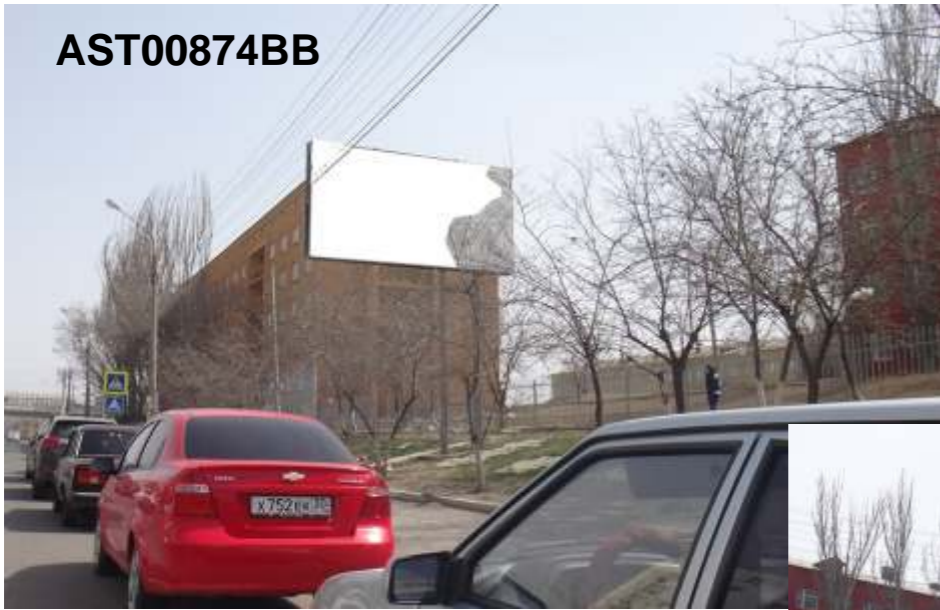

AST00874BB