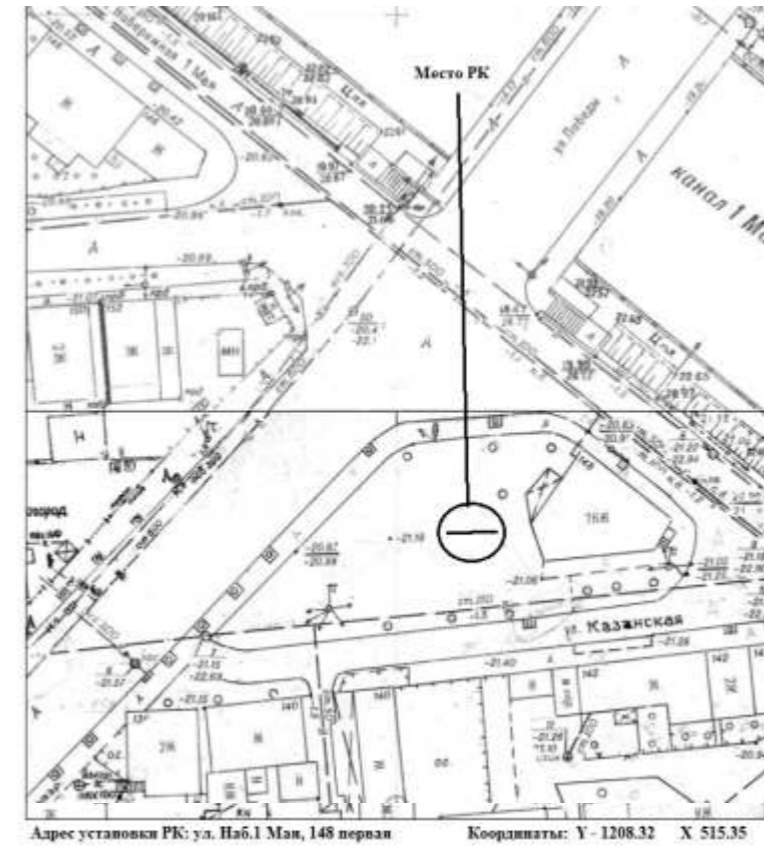

AST000347BB