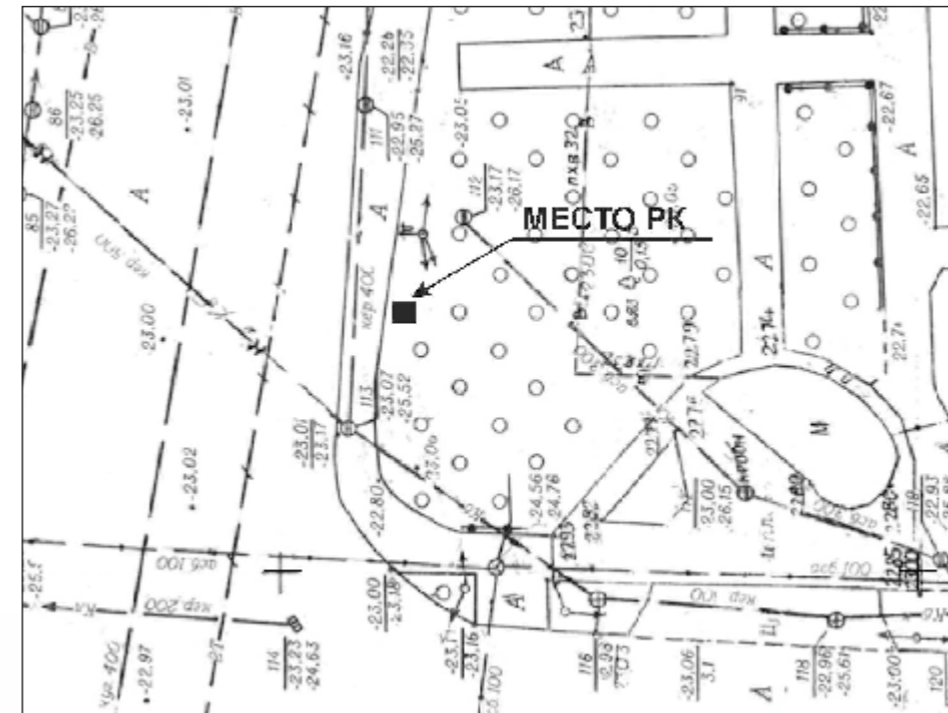

КАРТА РАЗМЕЩЕНИЯ РЕКЛАМНЫХ КОНСТРУКЦИЙ НА ТЕРРИТОРИИ ЛЕНИНСКОГО РАЙОНА Г.АСТРАХАНИ