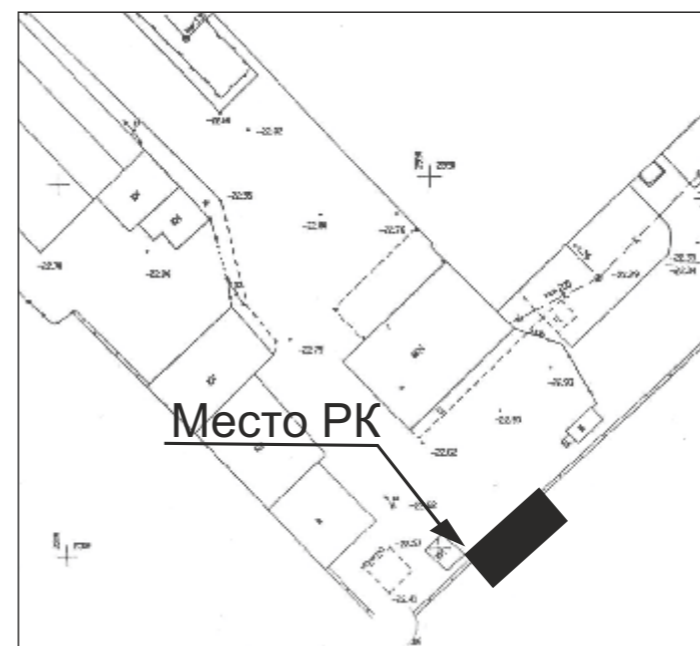

КАРТА РАЗМЕЩЕНИЯ РЕКЛАМНЫХ КОНСТРУКЦИЙ НА ТЕРРИТОРИИ ЛЕНИНСКОГО РАЙОНА Г.АСТРАХАНИ