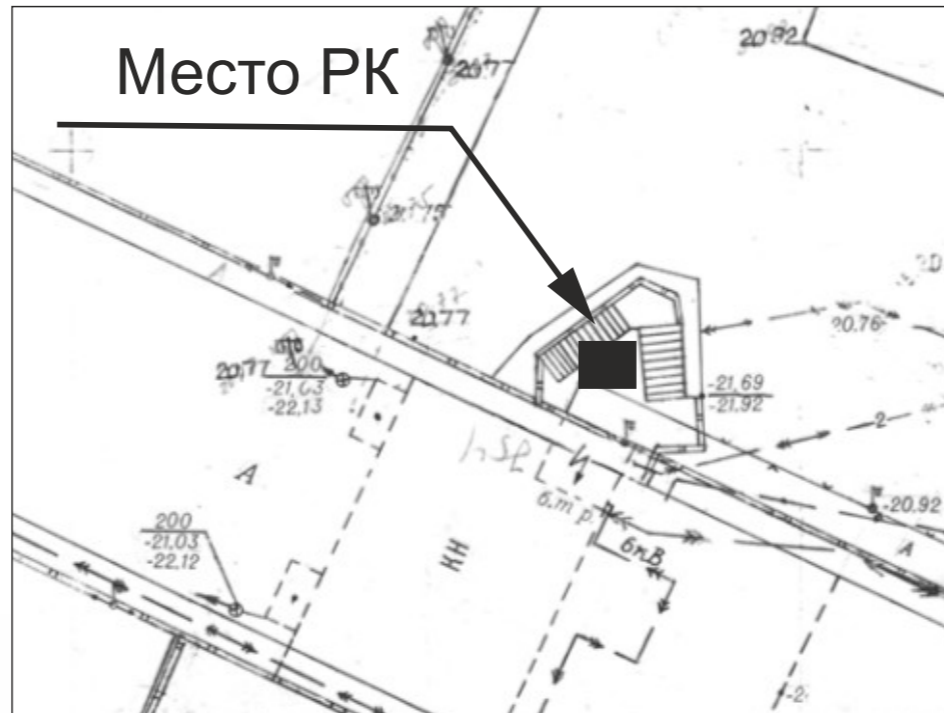

КАРТА РАЗМЕЩЕНИЯ РЕКЛАМНЫХ КОНСТРУКЦИЙ НА ТЕРРИТОРИИ ЛЕНИНСКОГО РАЙОНА Г.АСТРАХАНИ