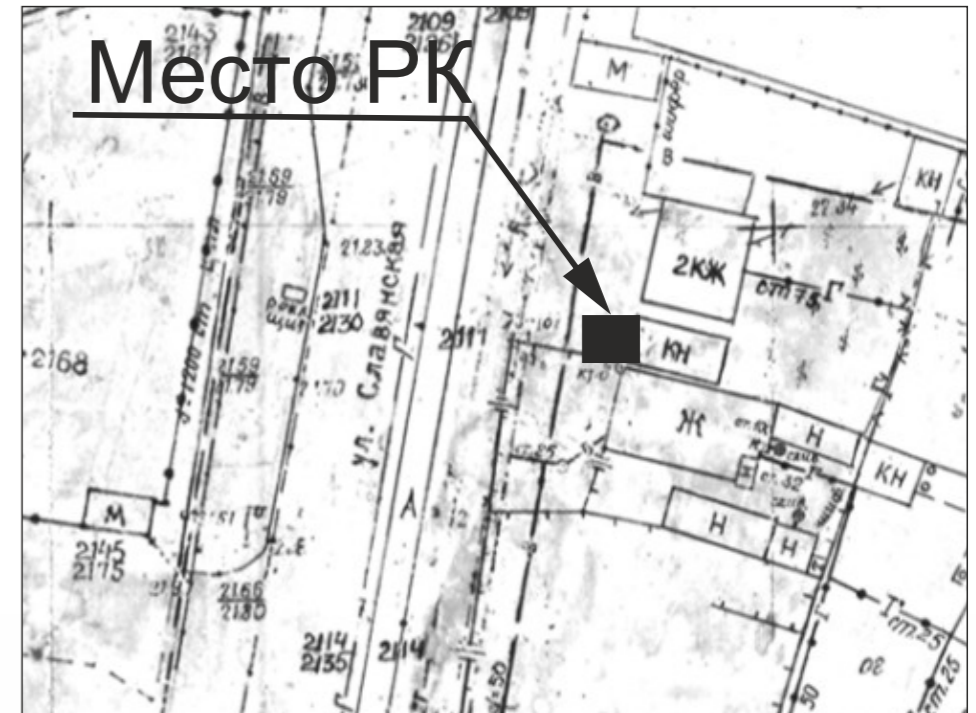

AST002175BB