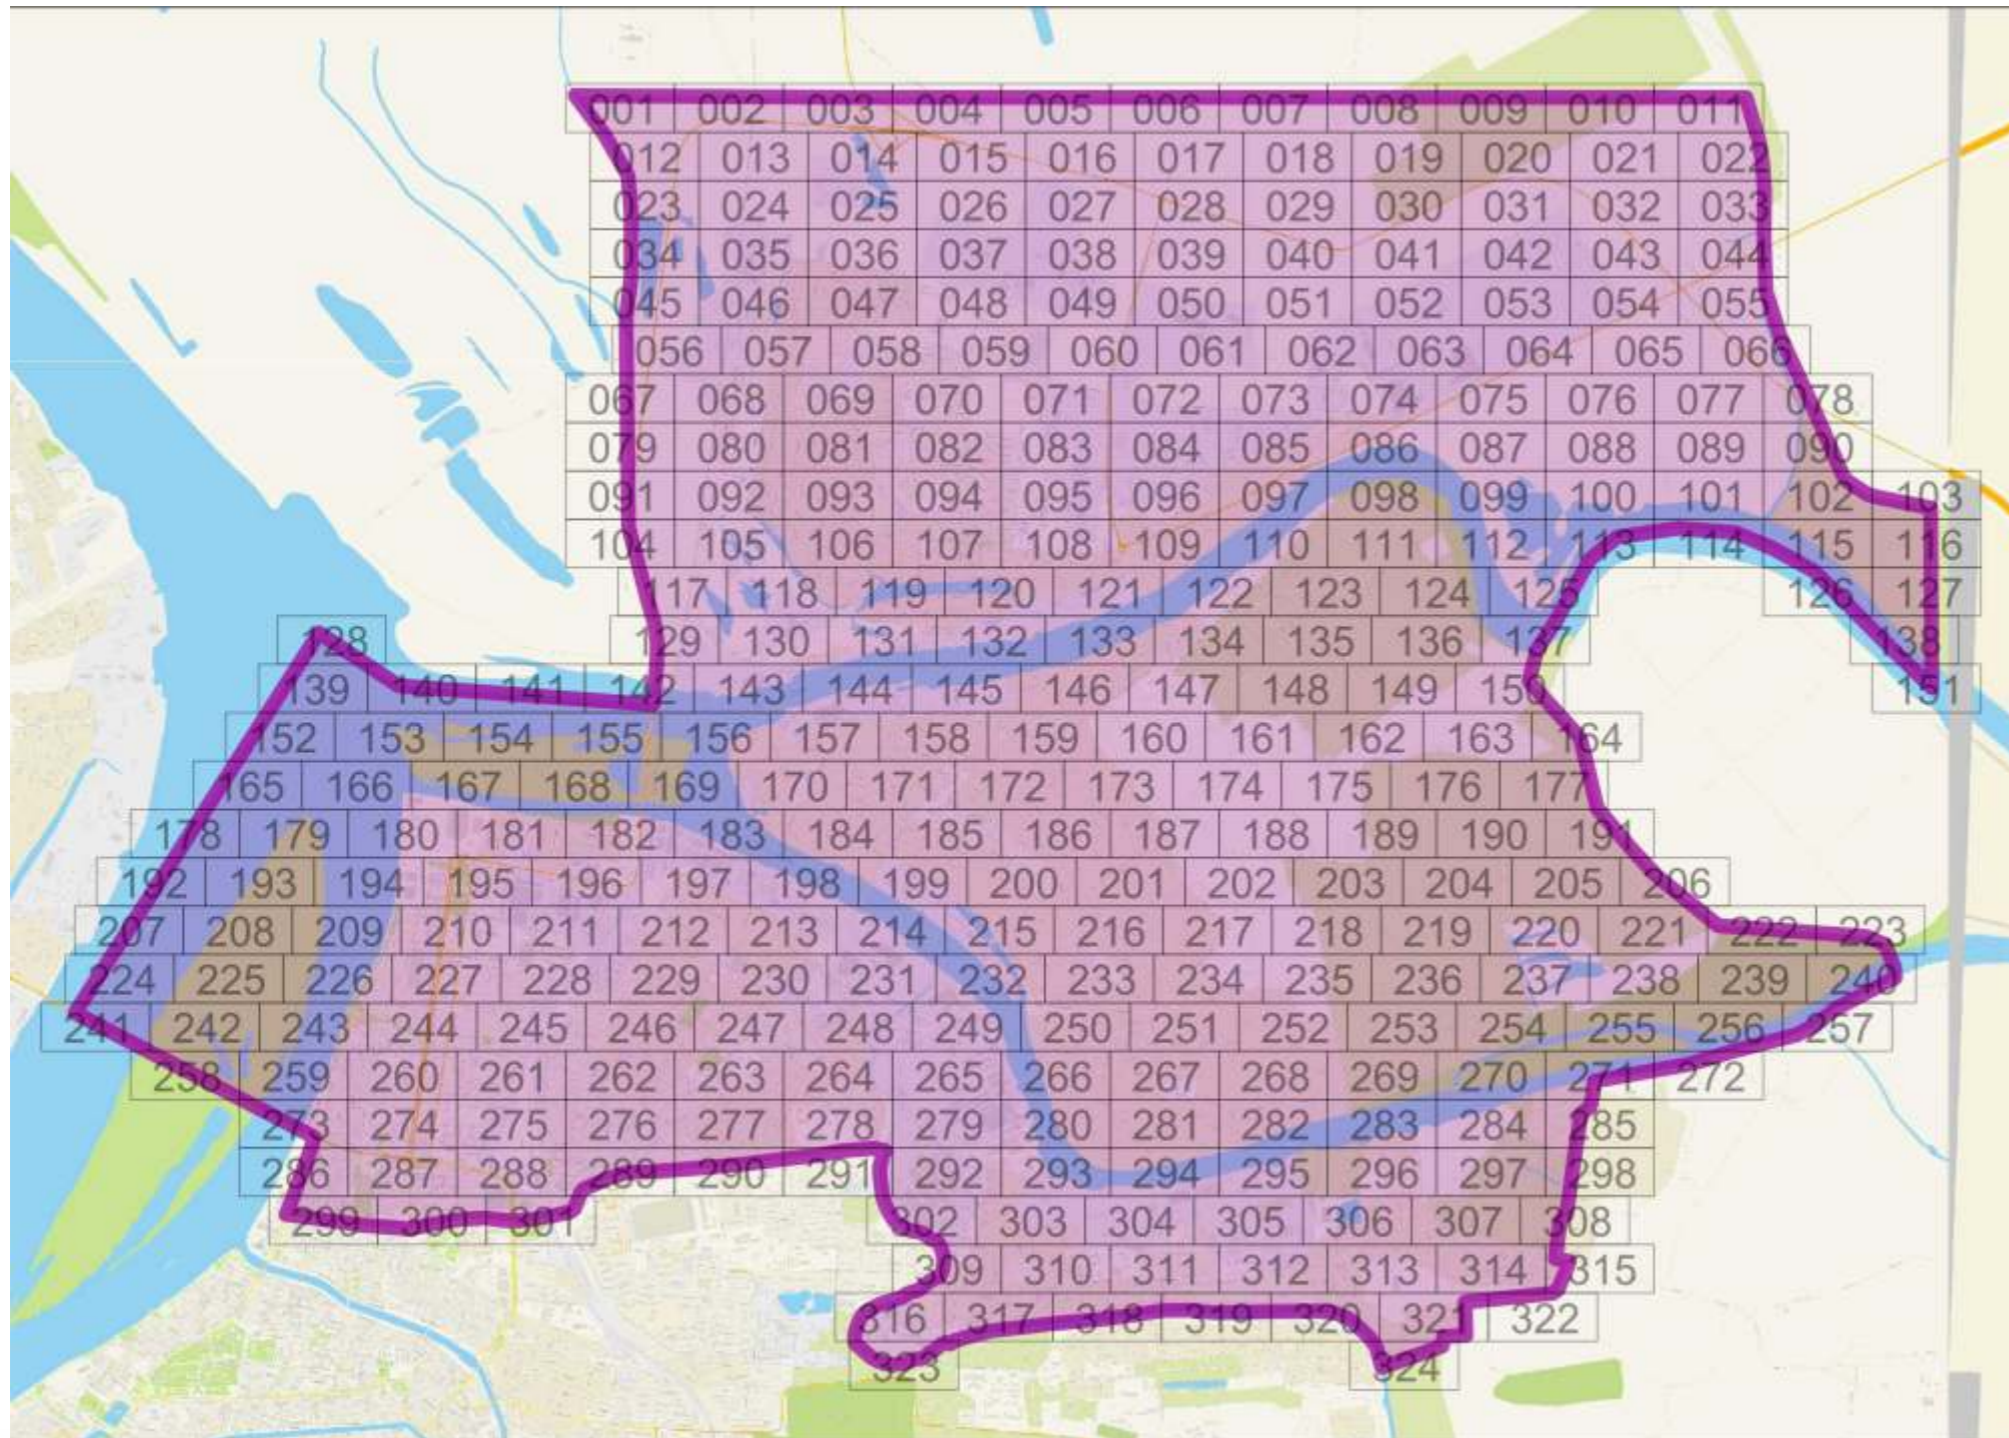

КАРТА РАЗМЕЩЕНИЯ РЕКЛАМНЫХ КОНСТРУКЦИЙ НА ТЕРРИТОРИИ ЛЕНИНСКОГО РАЙОНА Г.АСТРАХАНИ