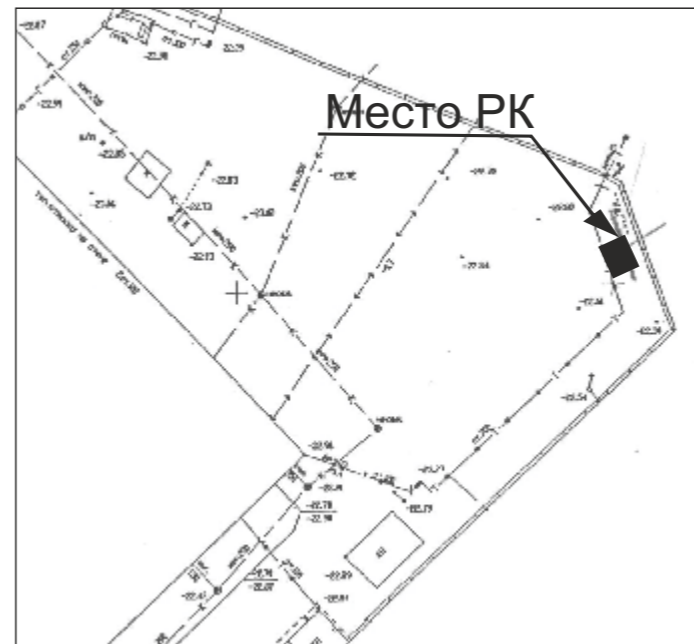

КАРТА РАЗМЕЩЕНИЯ РЕКЛАМНЫХ КОНСТРУКЦИЙ НА ТЕРРИТОРИИ ЛЕНИНСКОГО РАЙОНА Г. АСТРАХАНИ