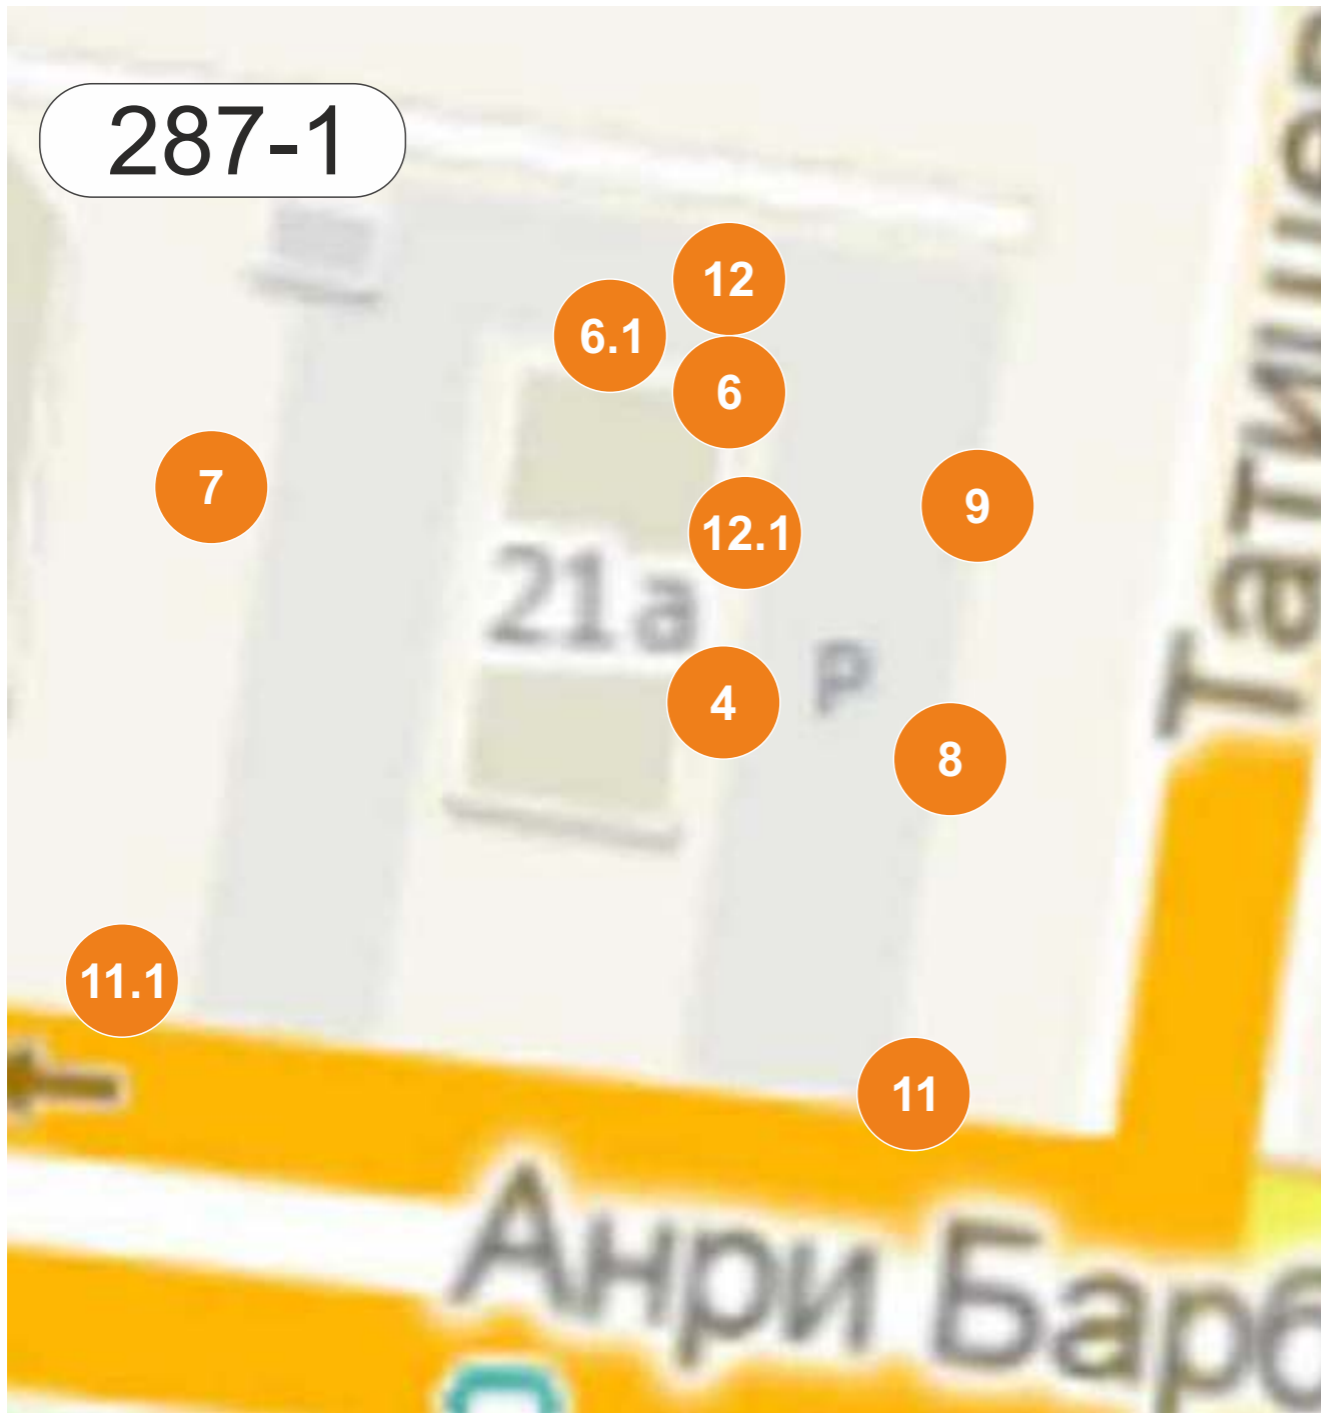

КАРТА РАЗМЕЩЕНИЯ РЕКЛАМНЫХ КОНСТРУКЦИЙ НА ТЕРРИТОРИИ ЛЕНИНСКОГО РАЙОНА Г.АСТРАХАНИ