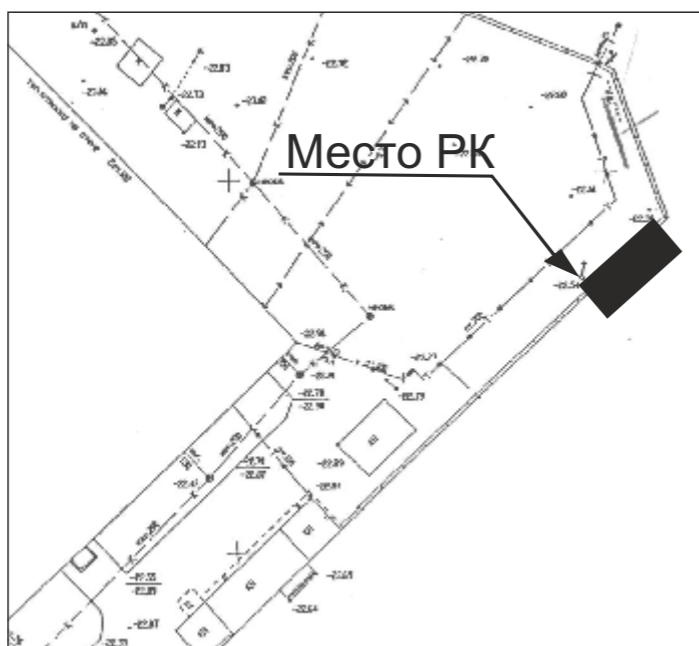

КАРТА РАЗМЕЩЕНИЯ РЕКЛАМНЫХ КОНСТРУКЦИЙ НА ТЕРРИТОРИИ ЛЕНИНСКОГО РАЙОНА Г.АСТРАХАНИ