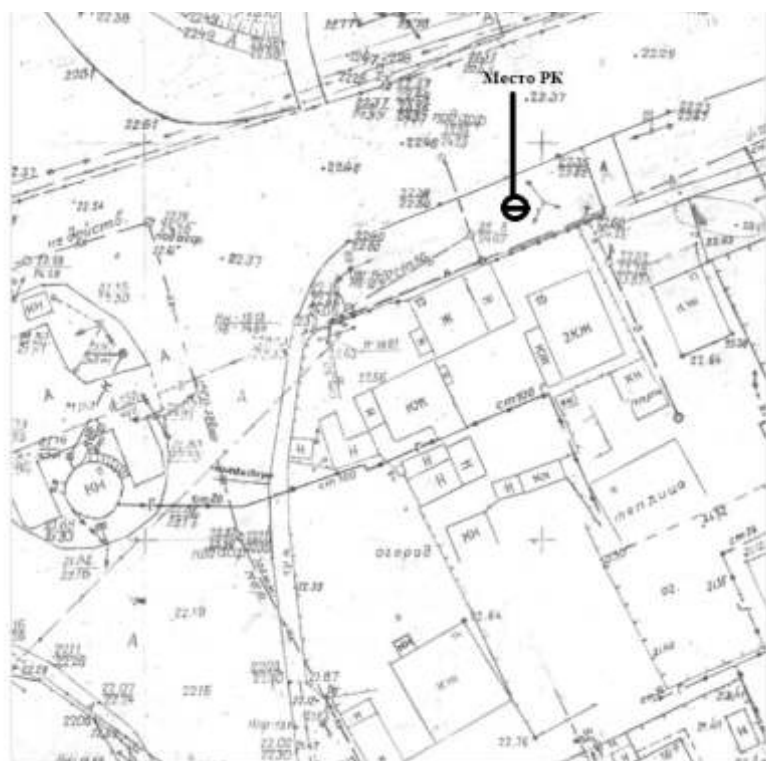

КАРТА РАЗМЕЩЕНИЯ РЕКЛАМНЫХ КОНСТРУКЦИЙ НА ТЕРРИТОРИИ ЛЕНИНСКОГО РАЙОНА Г.АСТРАХАНИ