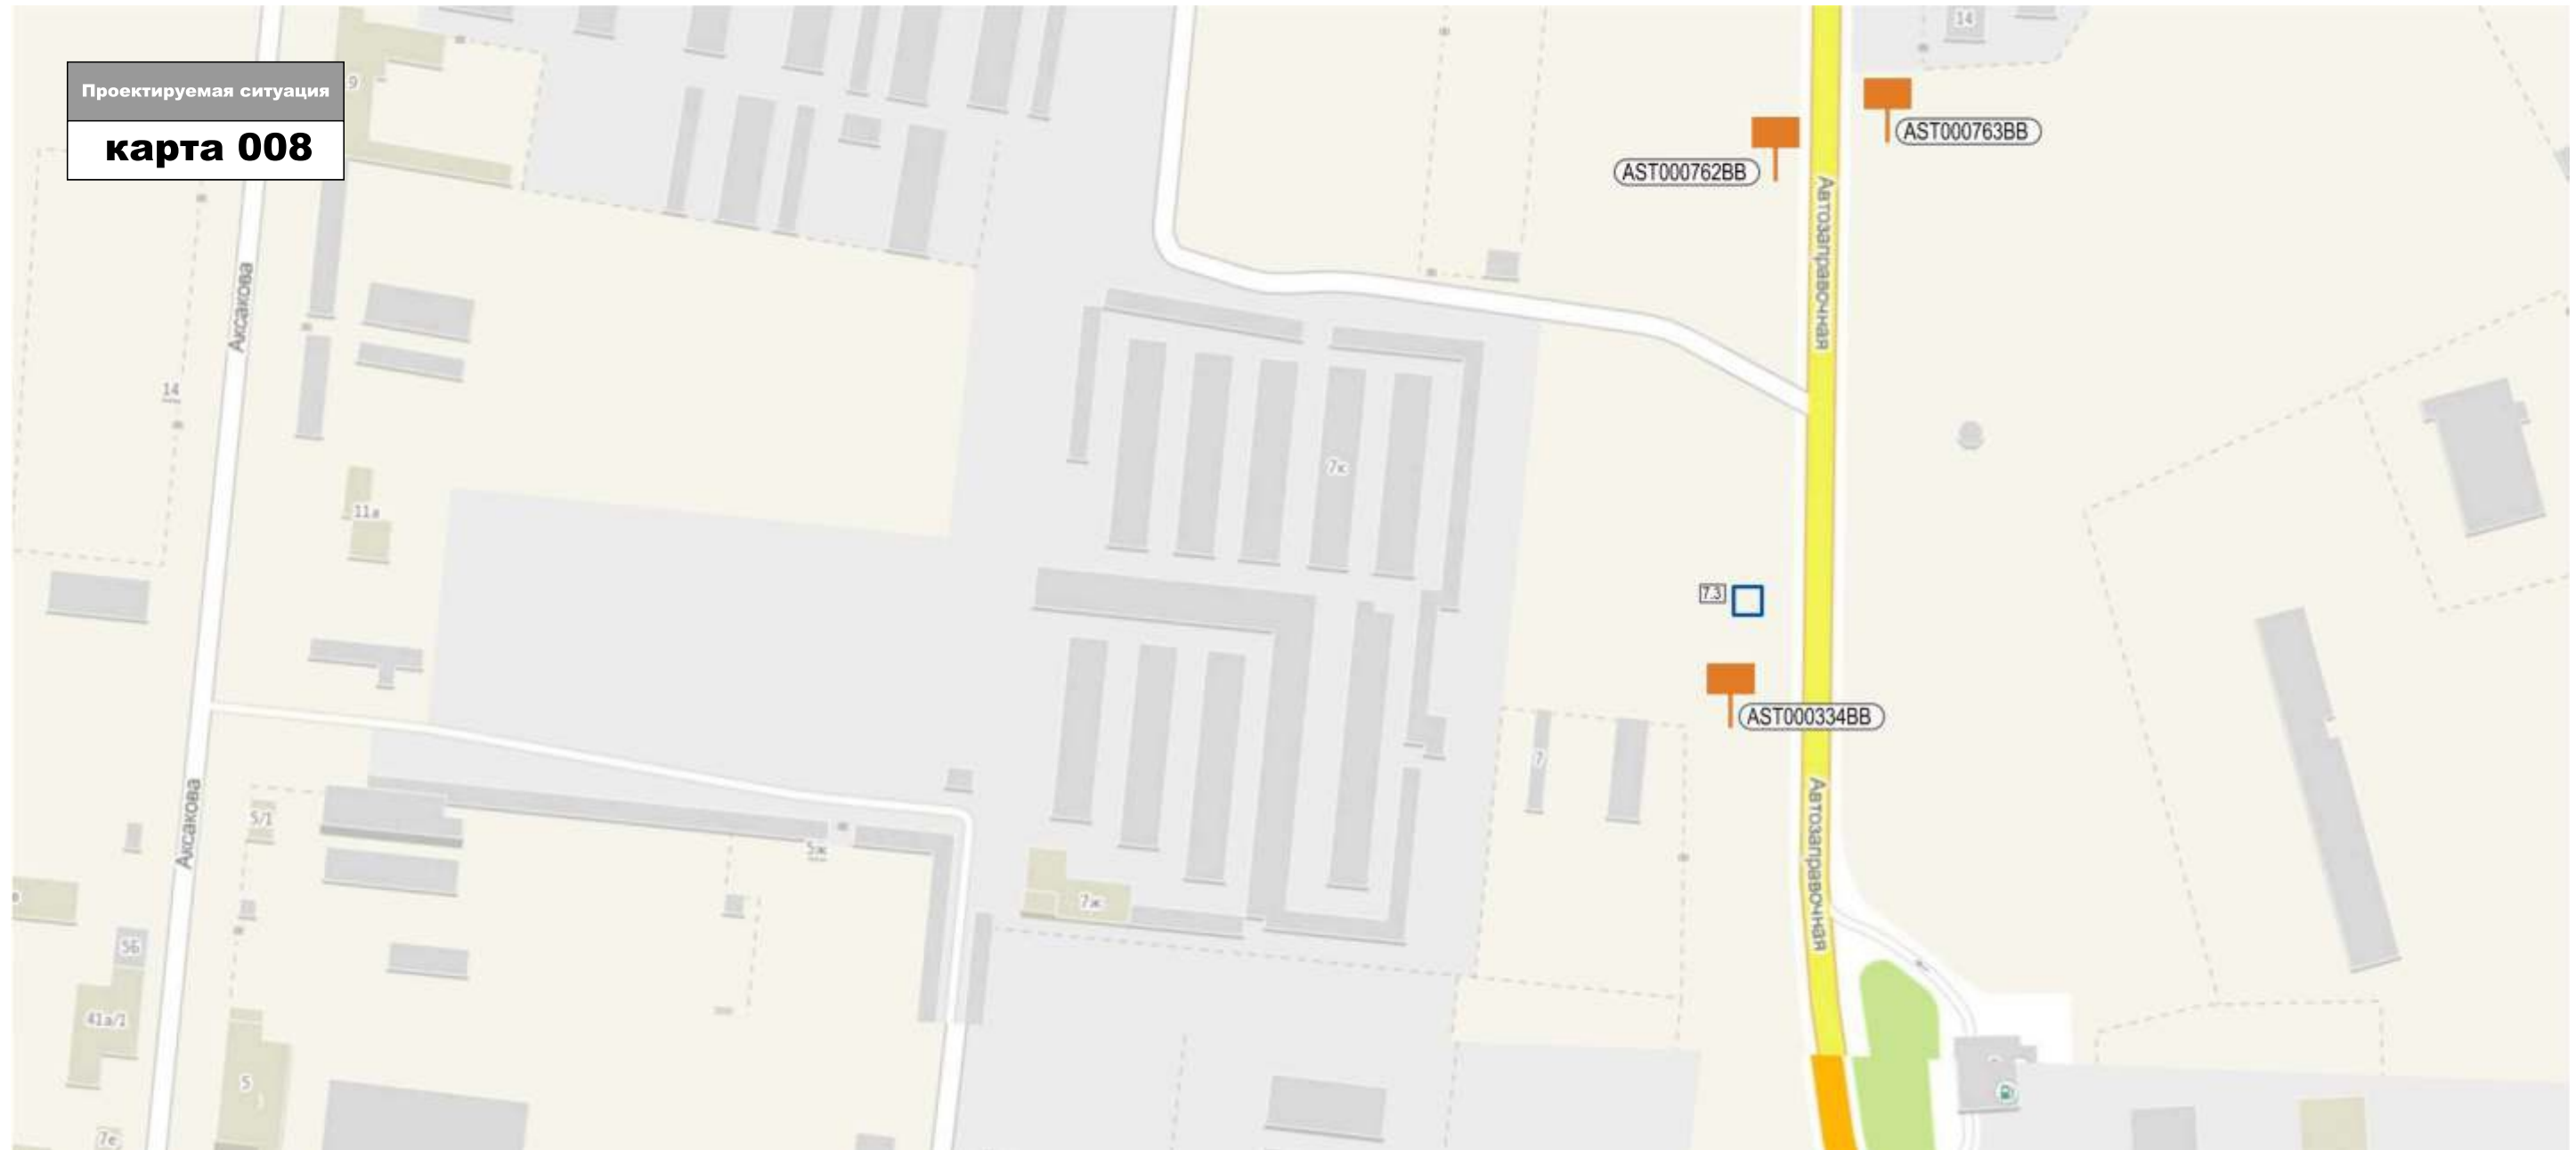

Адрес ПК: Жилая 106:Координаты Y-4421.17 X 6091.25

Адрес установки ПК: ул. Автозаправочная, 7

Координаты: Y - 5493.61 X 6049.12

КАРТА РАЗМЕЩЕНИЯ РЕКЛАМНЫХ КОНСТРУКЦИЙ НА ТЕРРИТОРИИ ЛЕНИНСКОГО РАЙОНА Г.АСТРАХАНИ