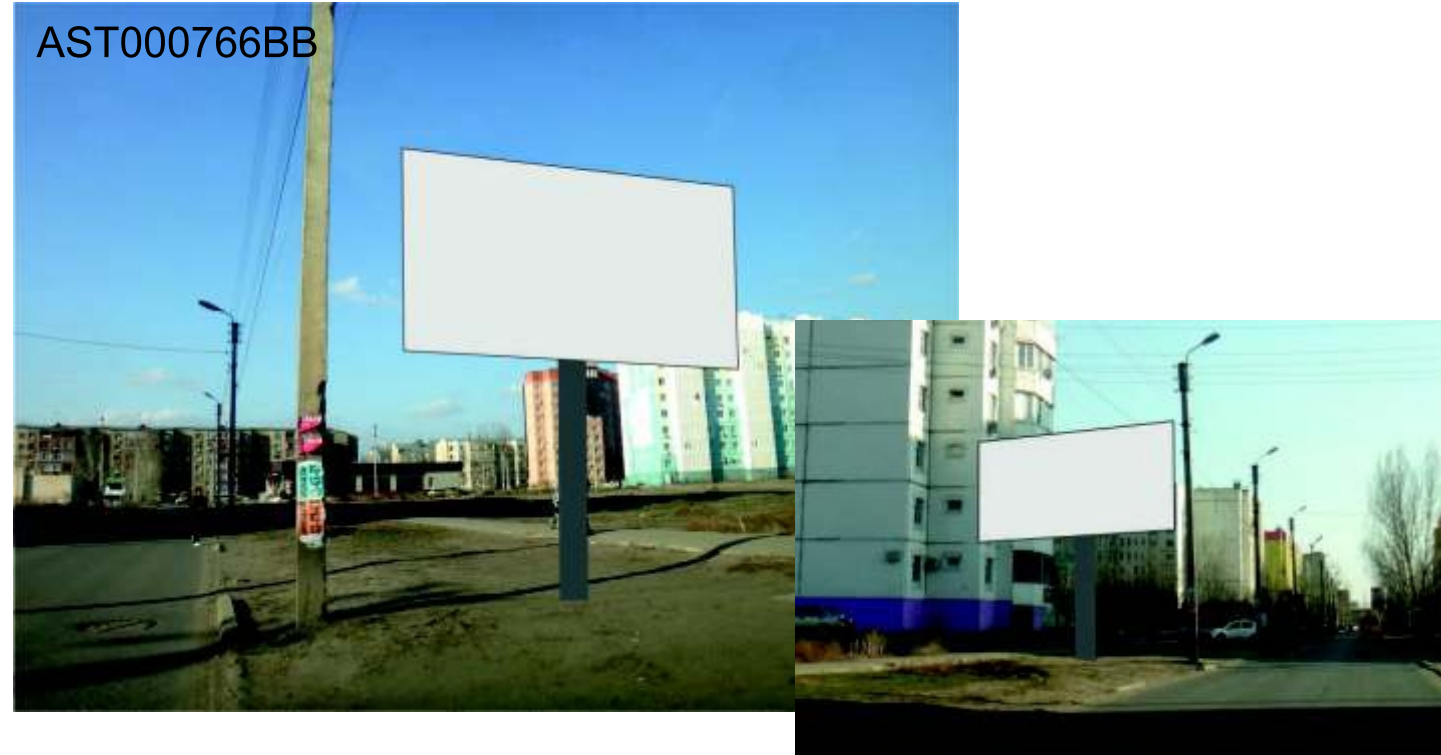

КАРТА РАЗМЕЩЕНИЯ РЕКЛАМНЫХ КОНСТРУКЦИЙ НА ТЕРРИТОРИИ ЛЕНИНСКОГО РАЙОНА Г.АСТРАХАНИ