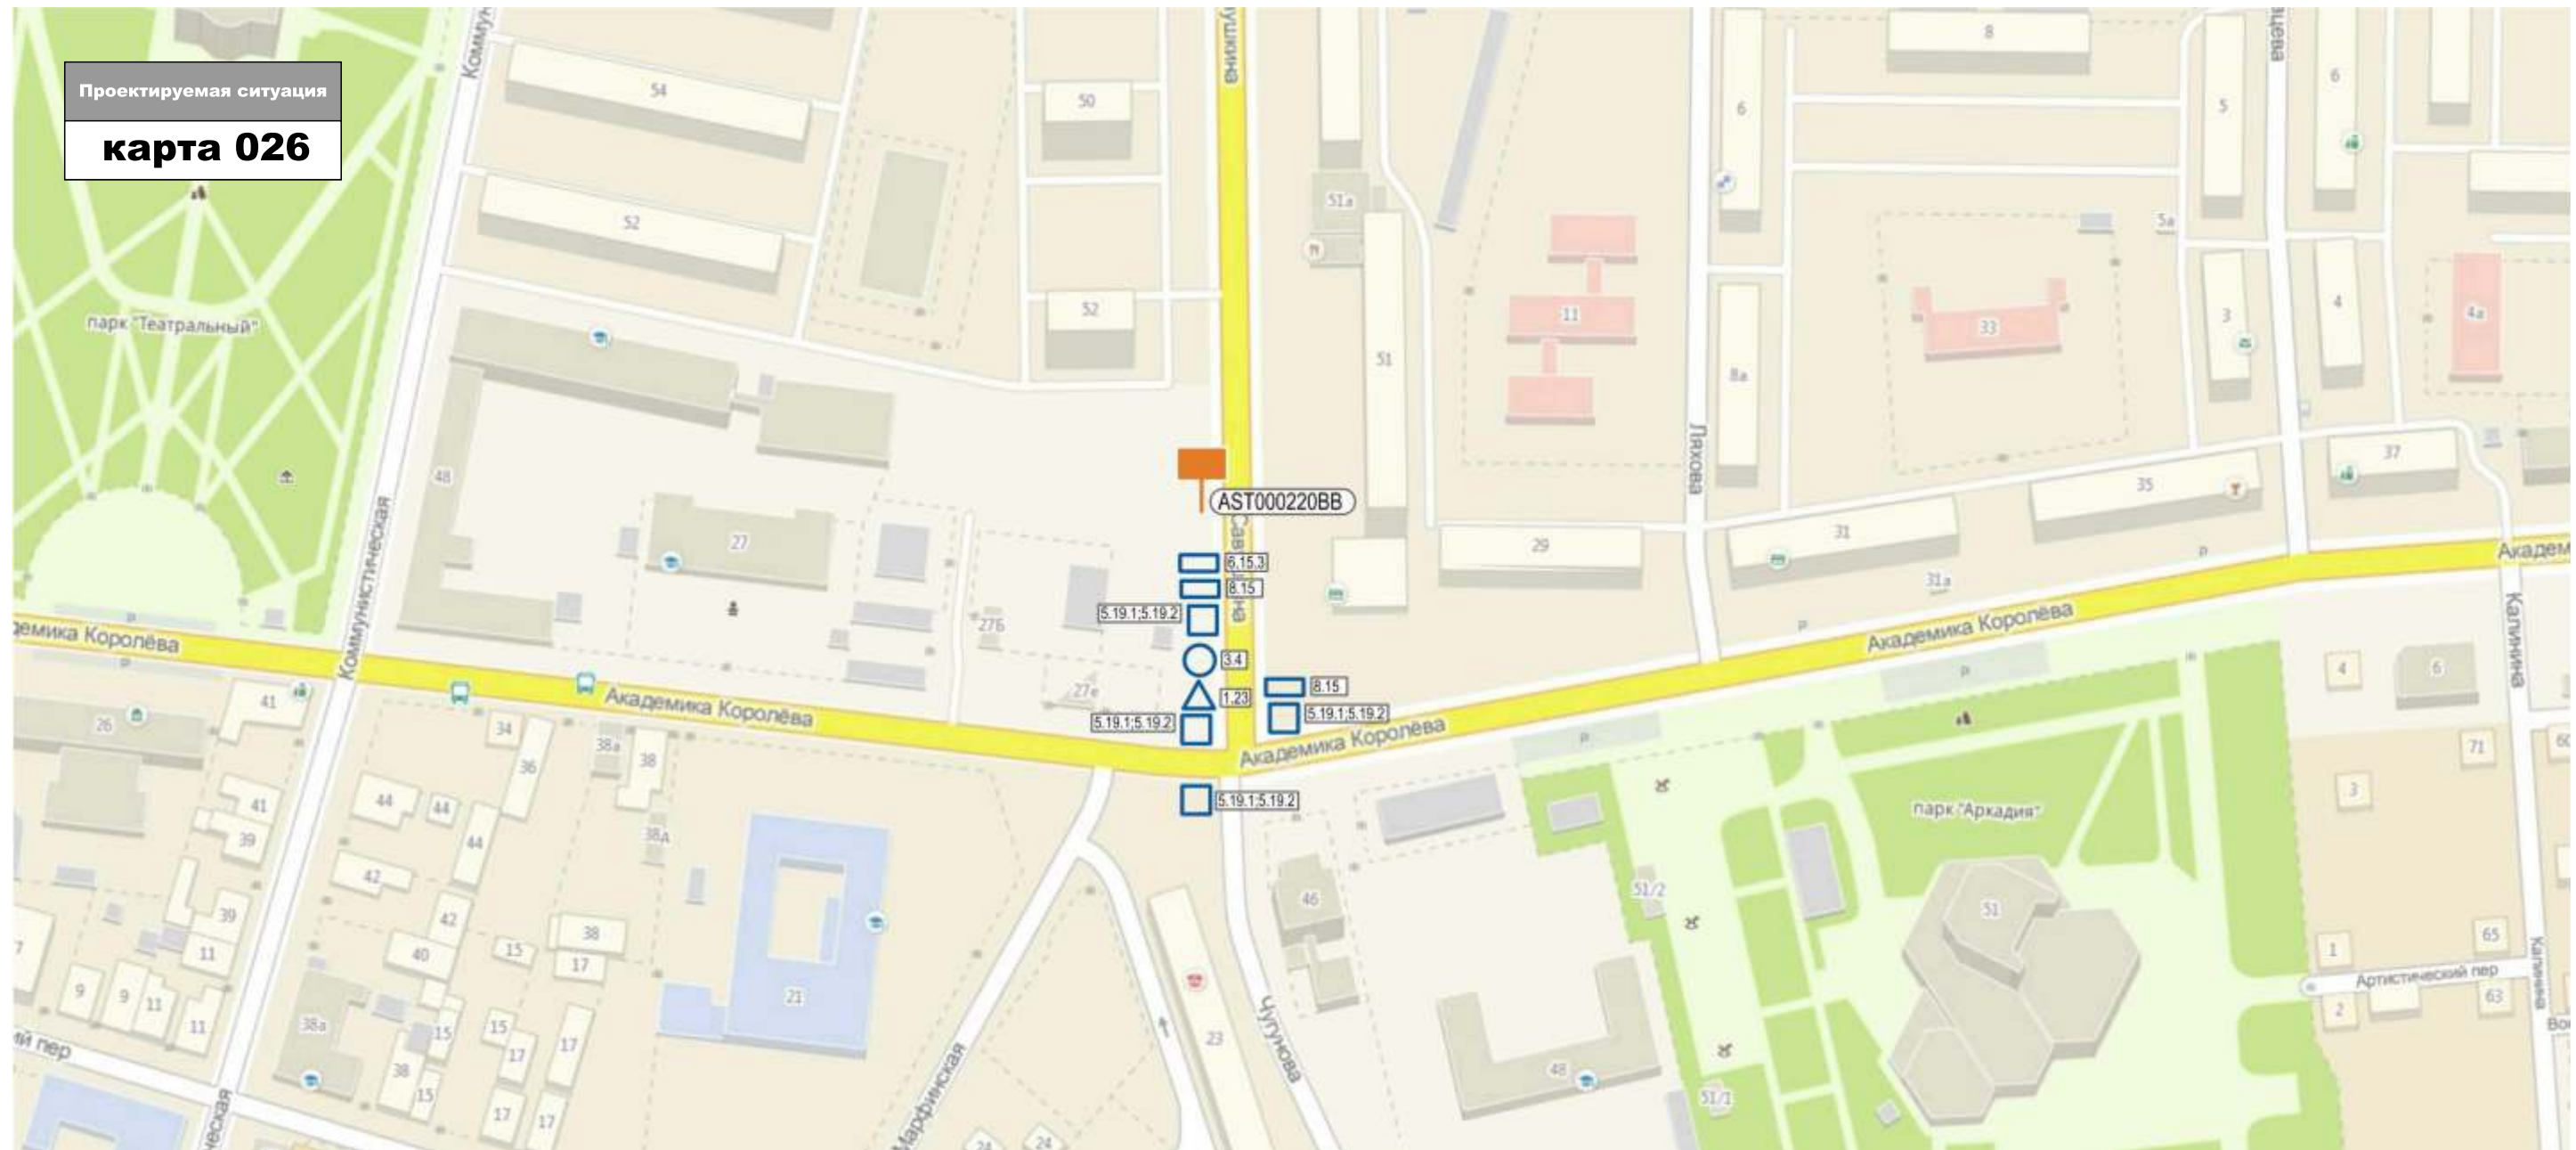

Координаты: Y - 4908.96 X 1289.75

Адрес установки РК: ул. Рыбинская, 19

Координаты: Y - 4685.83 X 1520.32

КАРТА РАЗМЕЩЕНИЯ РЕКЛАМНЫХ КОНСТРУКЦИЙ НА ТЕРРИТОРИИ ЛЕНИНСКОГО РАЙОНА Г.АСТРАХАНИ

КАРТА РАЗМЕЩЕНИЯ РЕКЛАМНЫХ КОНСТРУКЦИЙ НА ТЕРРИТОРИИ ЛЕНИНСКОГО РАЙОНА Г.АСТРАХАНИ