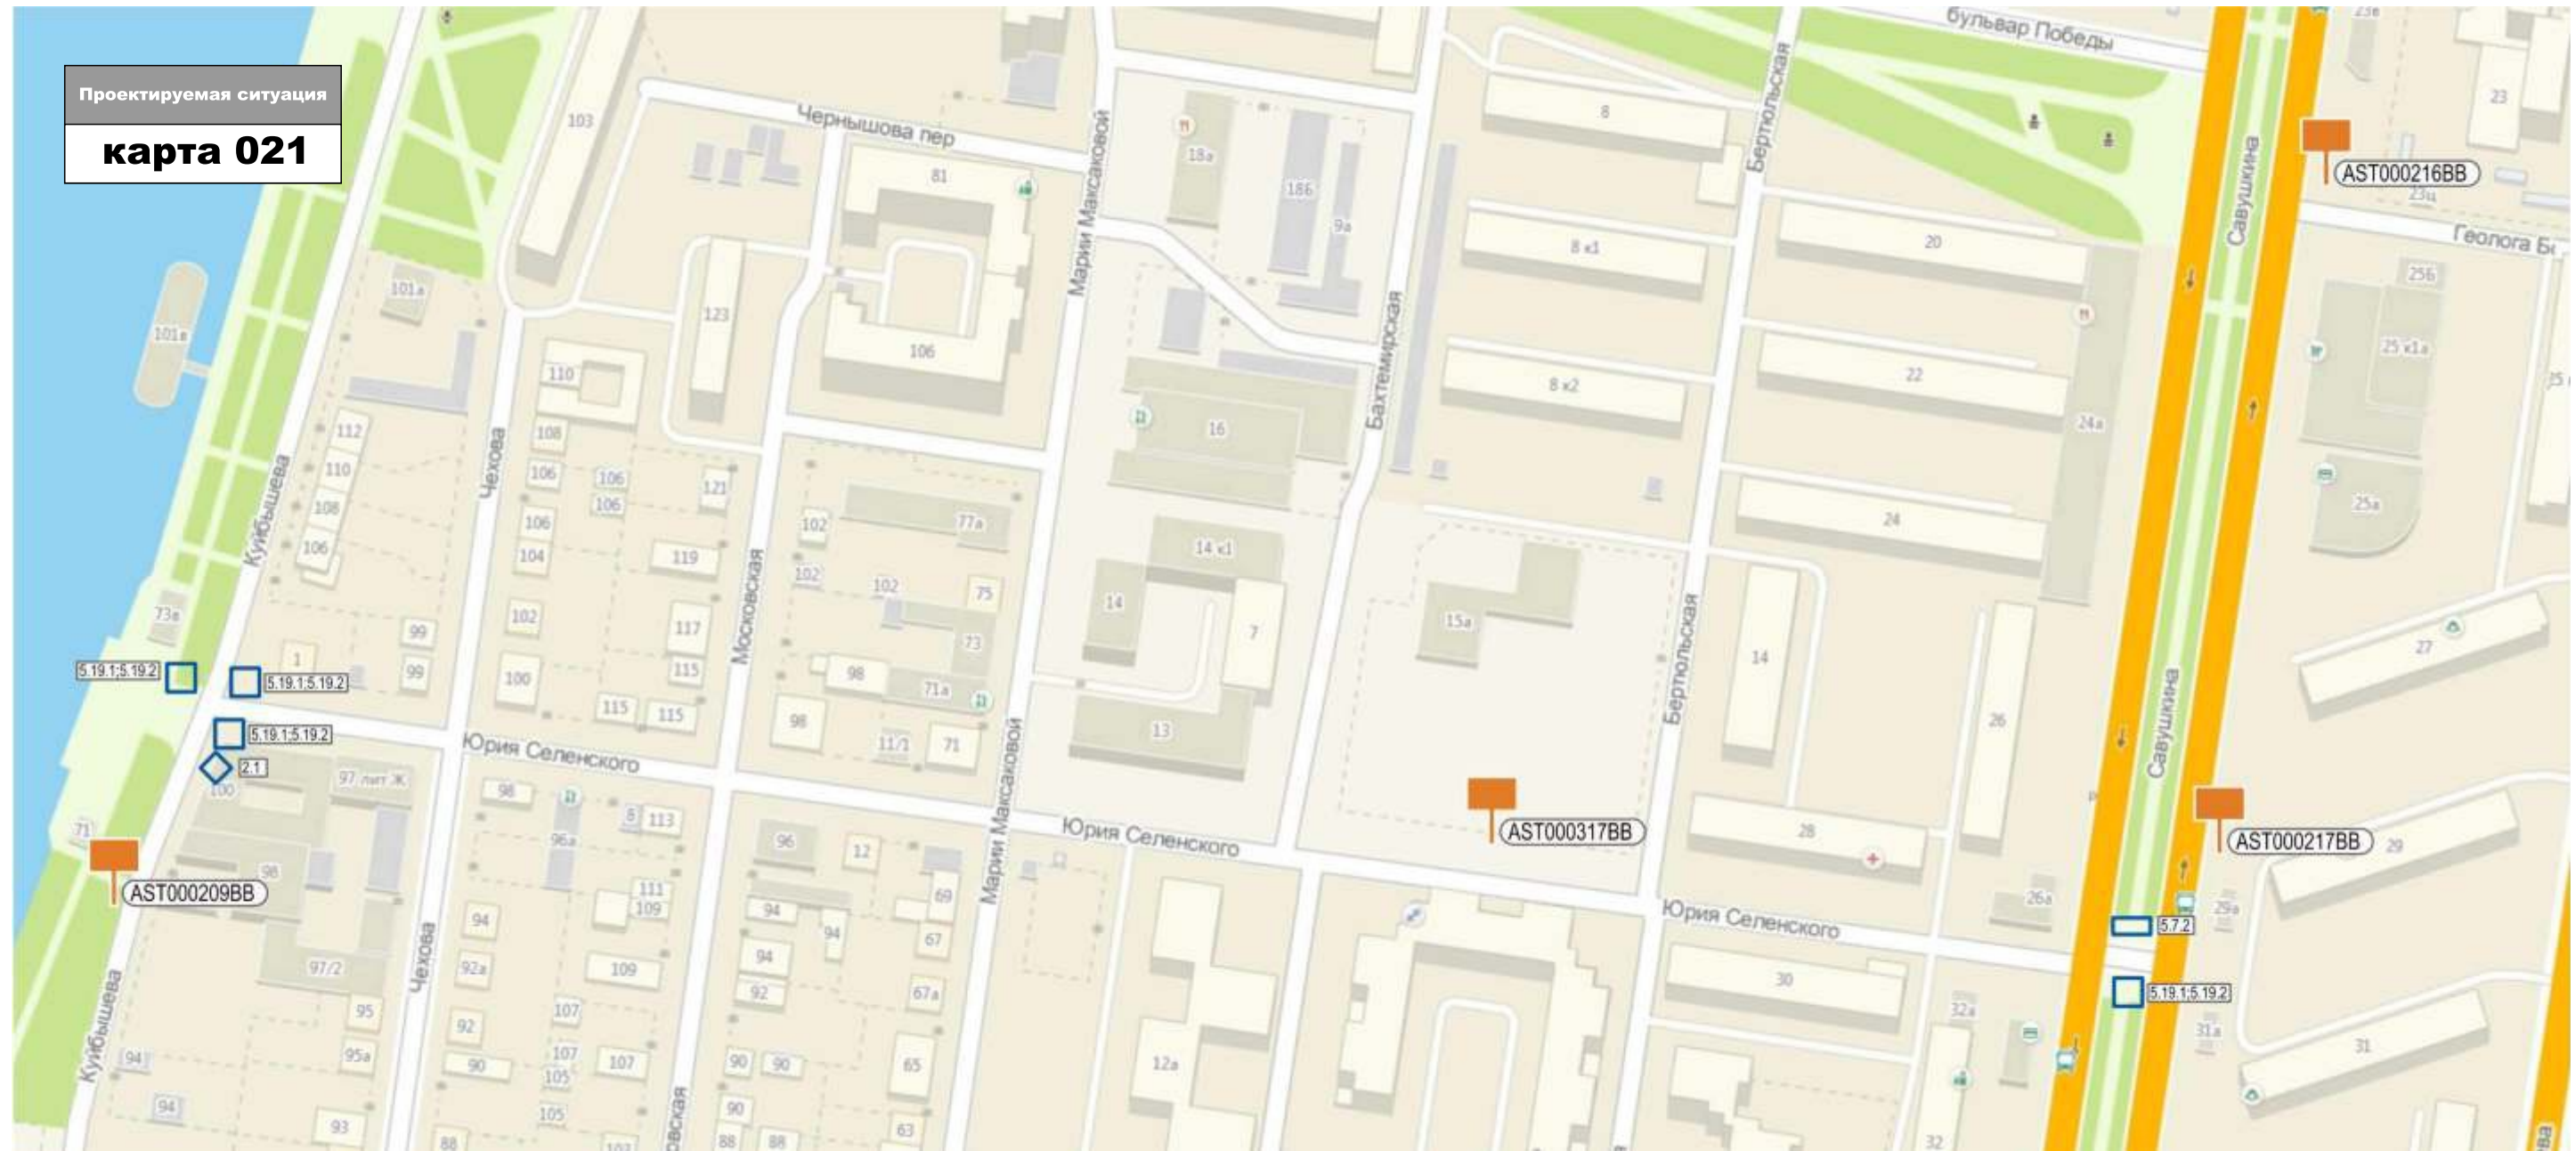

КАРТА РАЗМЕЩЕНИЯ РЕКЛАМНЫХ КОНСТРУКЦИЙ НА ТЕРРИТОРИИ ЛЕНИНСКОГО РАЙОНА Г.АСТРАХАНИ