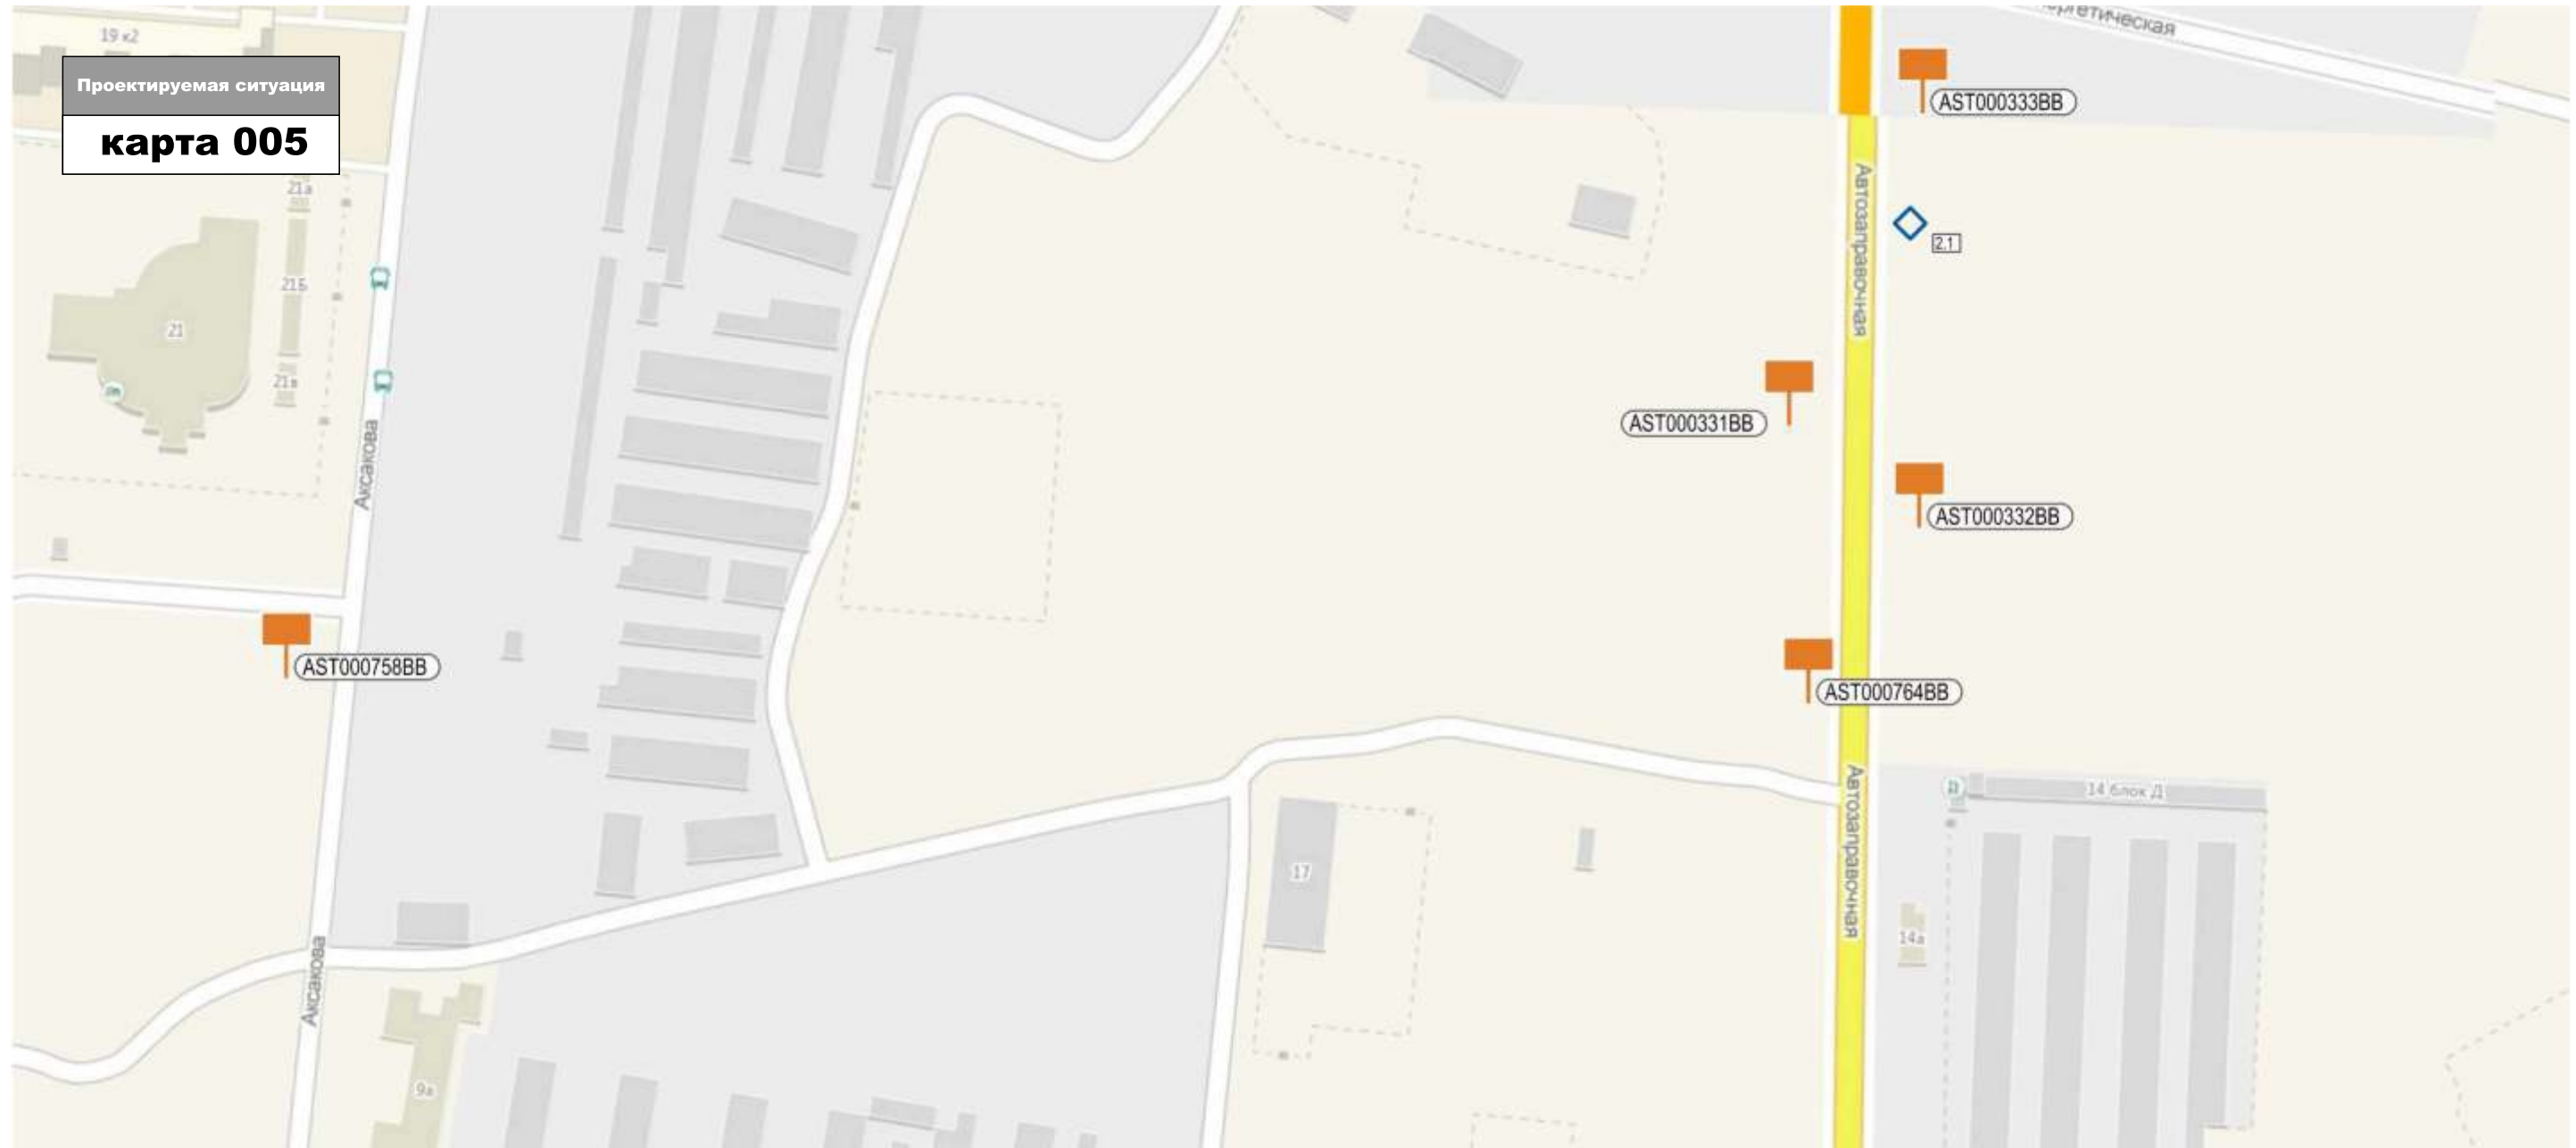

AST000777BB

AST001031BB

Адрес установки РК: ул. Краматорская, 192

Координаты: Y -7757 X 6634

КАРТА РАЗМЕЩЕНИЯ РЕКЛАМНЫХ КОНСТРУКЦИЙ НА ТЕРРИТОРИИ ЛЕНИНСКОГО РАЙОНА Г.АСТРАХАНИ

КАРТА РАЗМЕЩЕНИЯ РЕКЛАМНЫХ КОНСТРУКЦИЙ НА ТЕРРИТОРИИ ЛЕНИНСКОГО РАЙОНА Г.АСТРАХАНИ