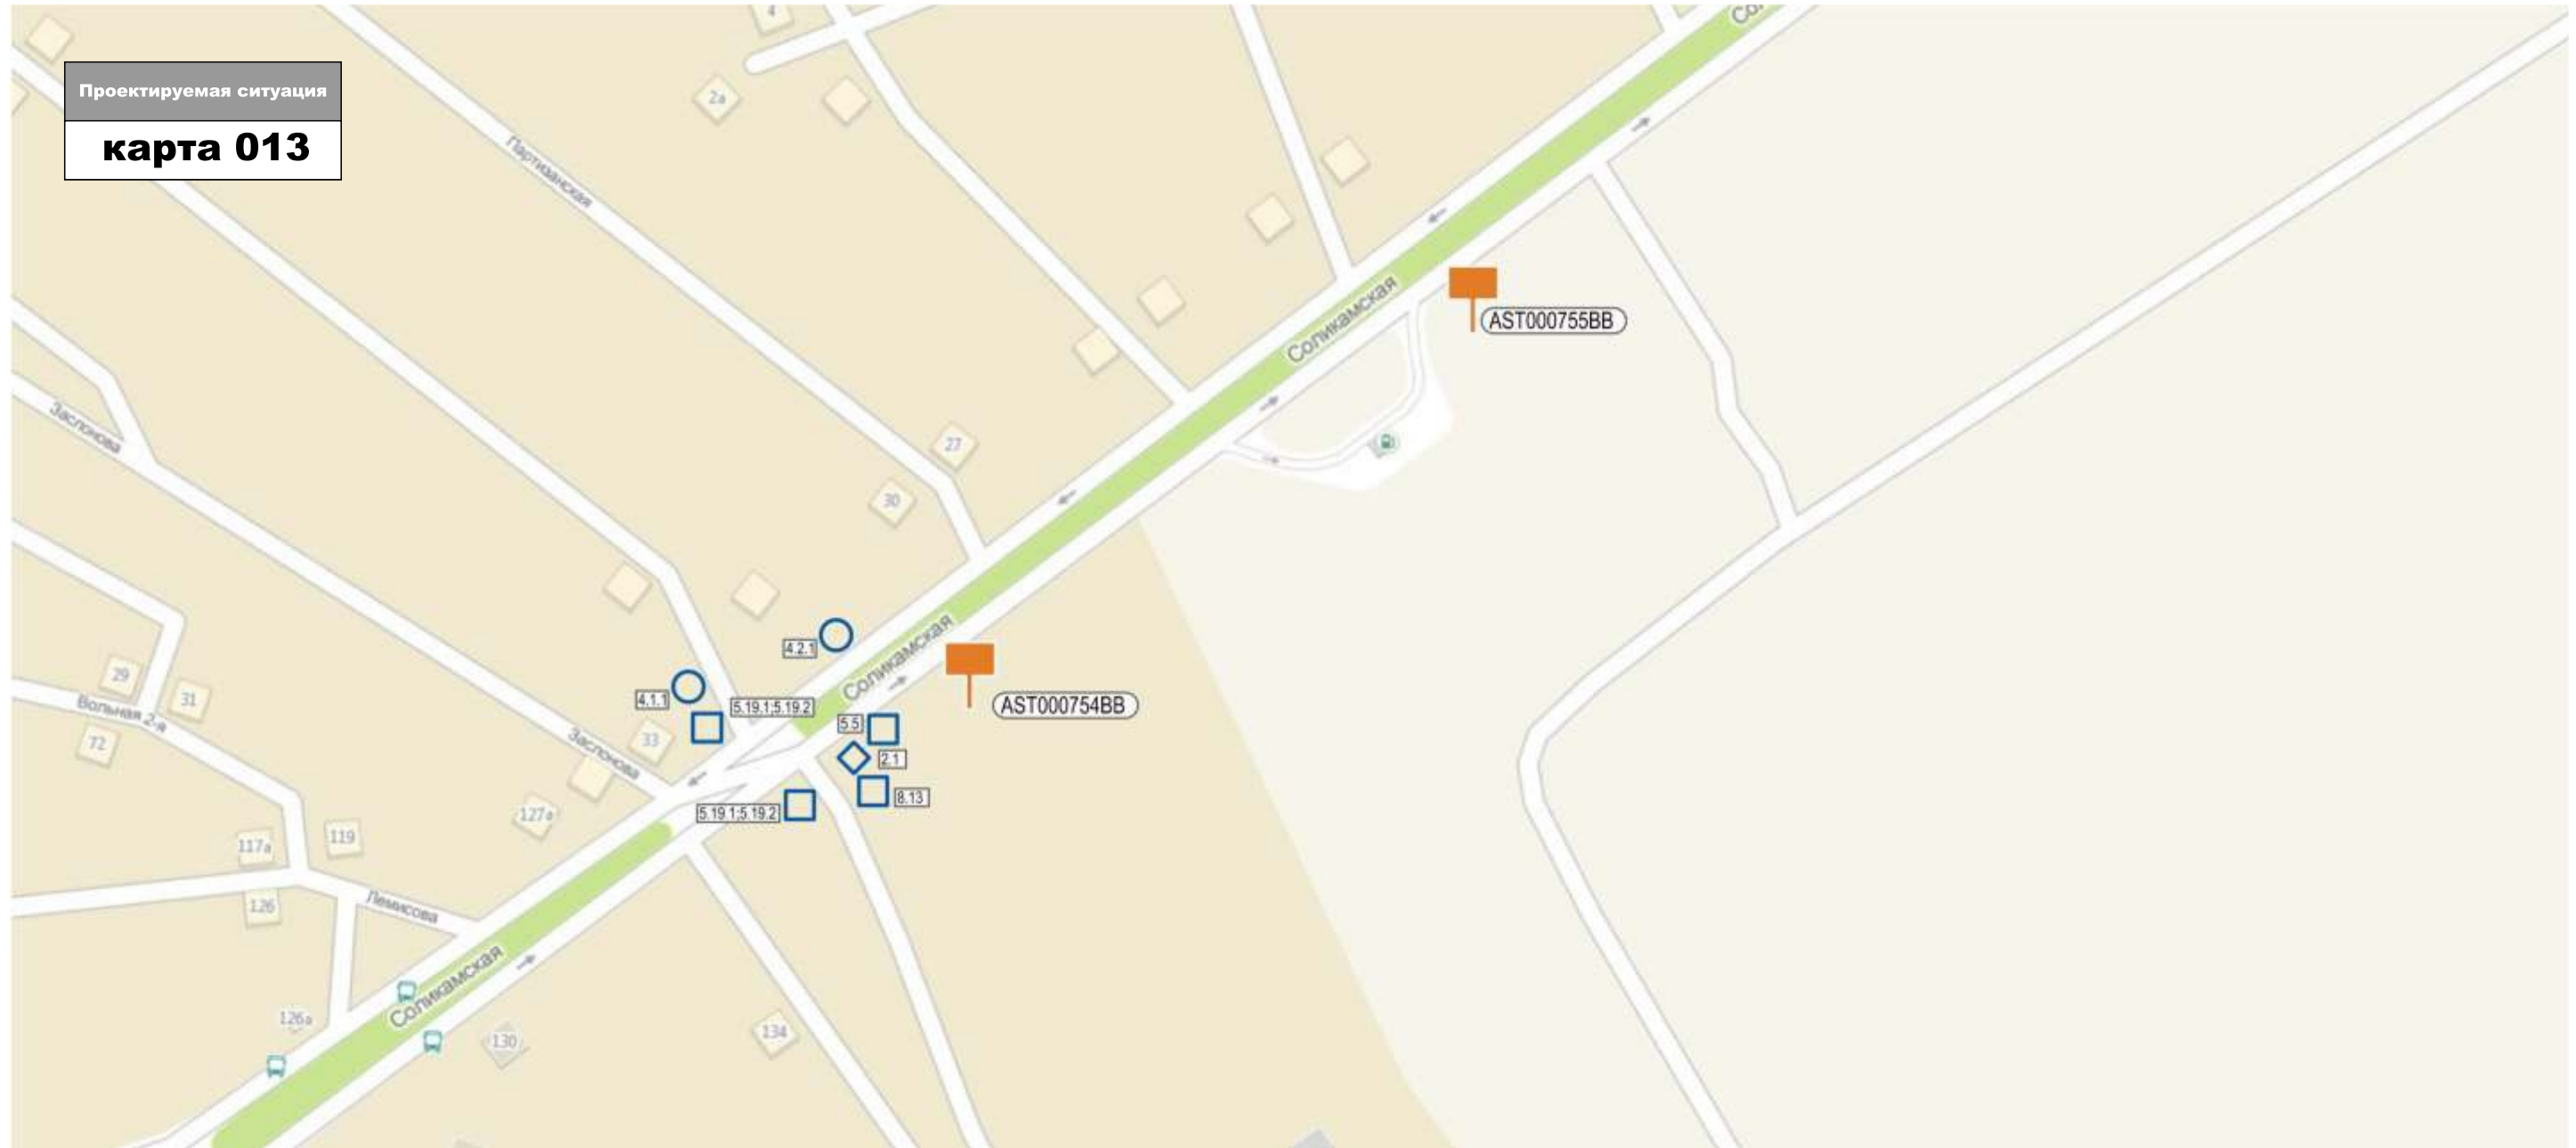

КАРТА РАЗМЕЩЕНИЯ РЕКЛАМНЫХ КОНСТРУКЦИЙ НА ТЕРРИТОРИИ ЛЕНИНСКОГО РАЙОНА Г.АСТРАХАНИ