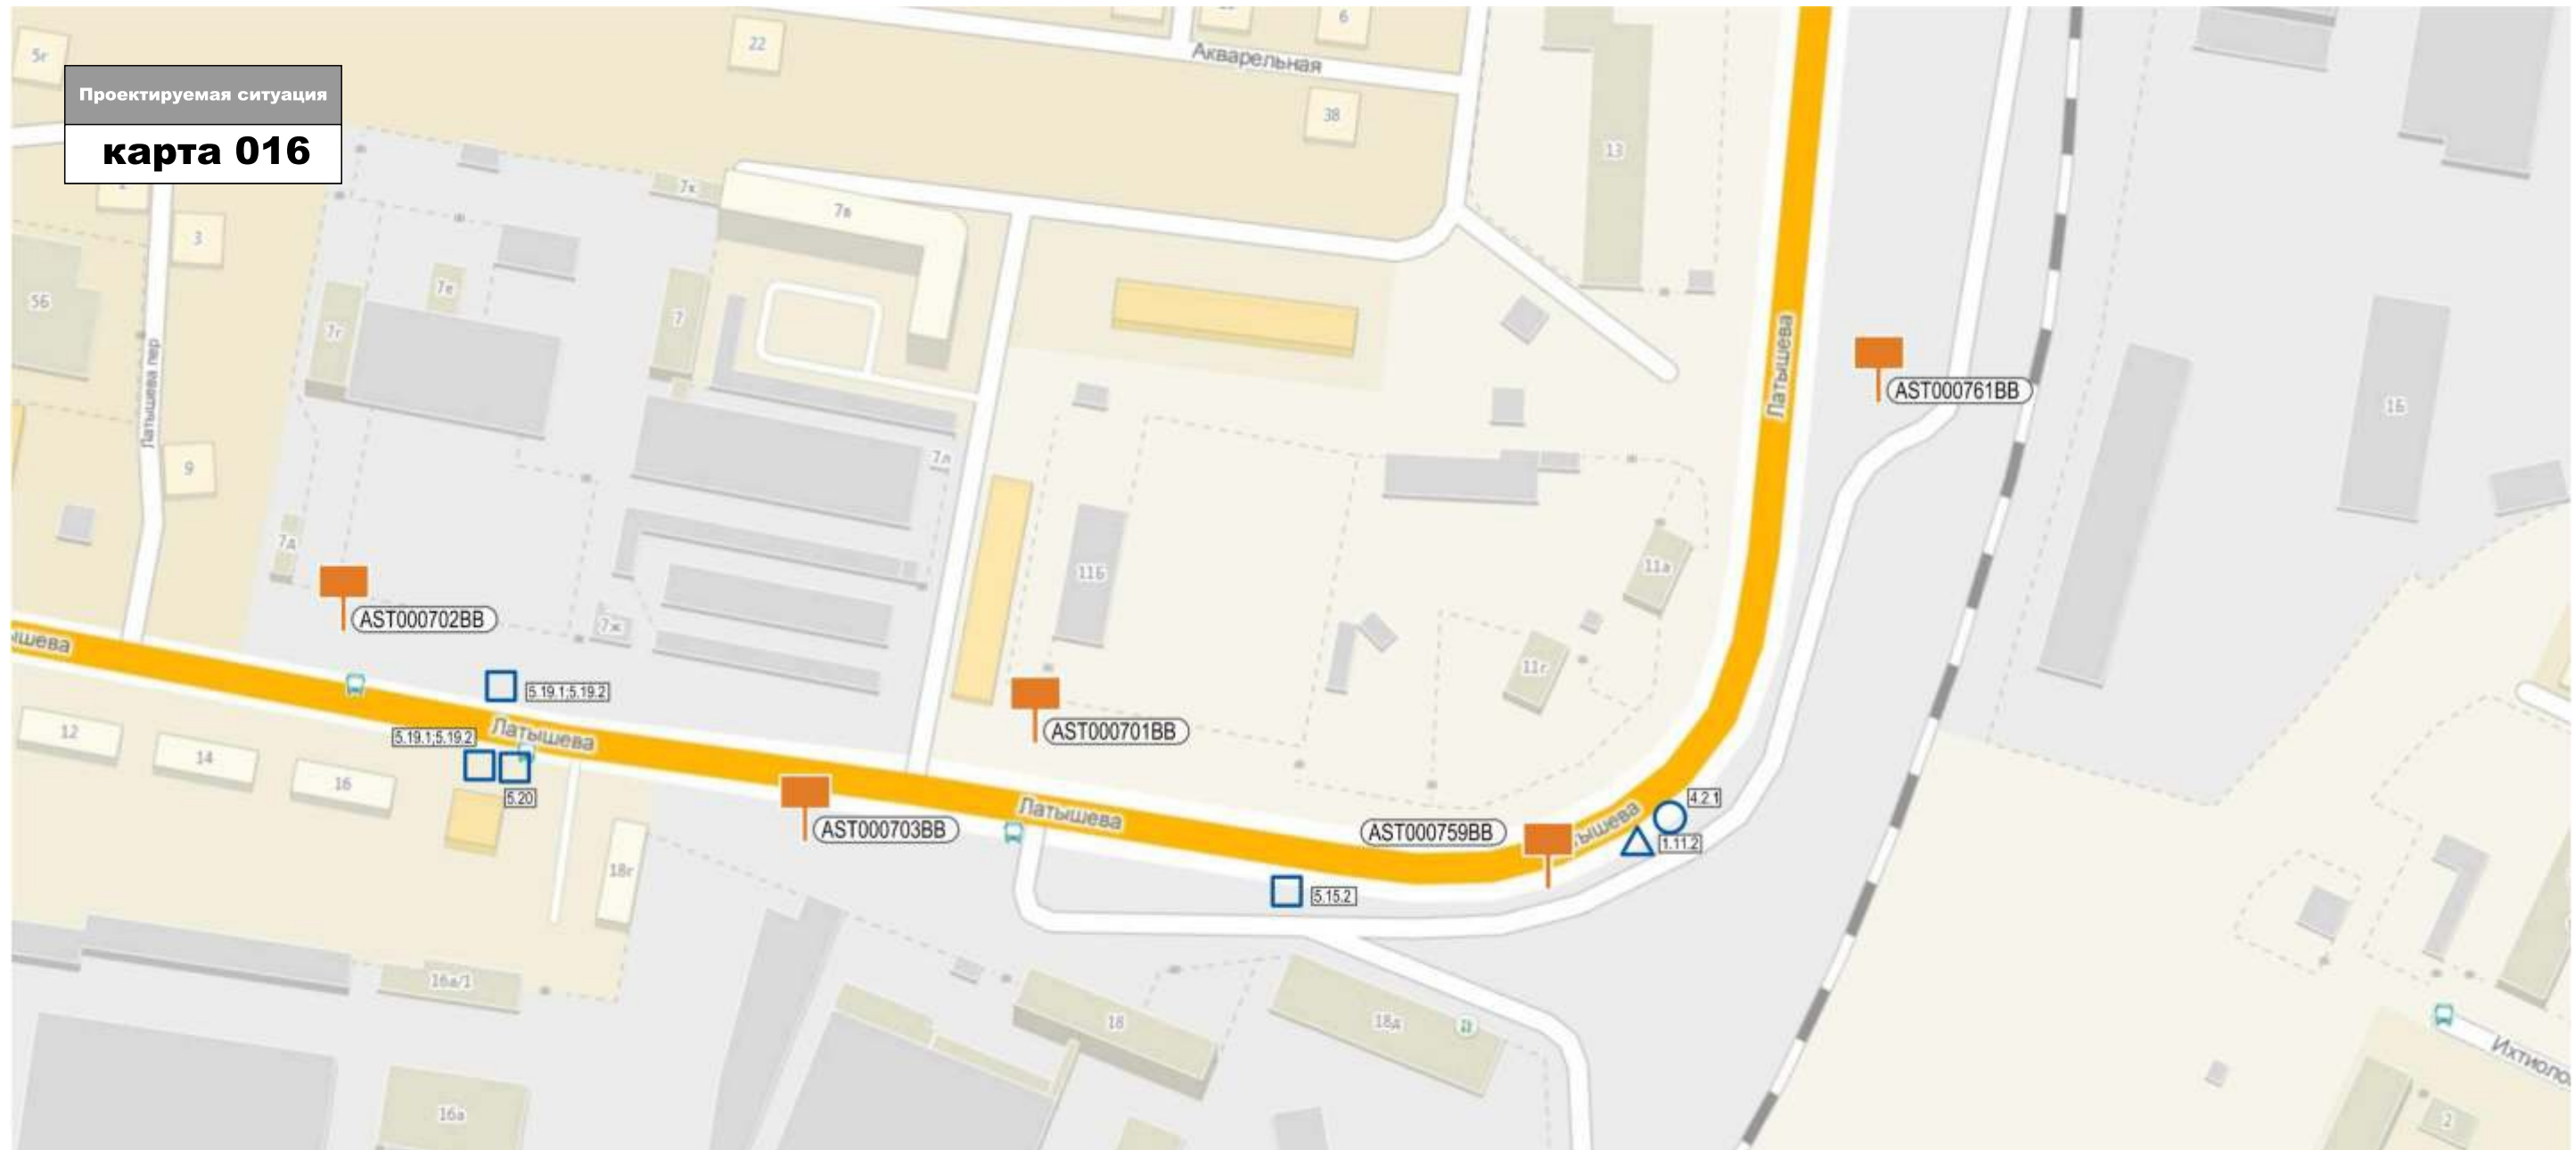

КАРТА РАЗМЕЩЕНИЯ РЕКЛАМНЫХ КОНСТРУКЦИЙ НА ТЕРРИТОРИИ ЛЕНИНСКОГО РАЙОНА Г.АСТРАХАНИ

AST000701BB

AST000702BB

AST000703BB

Адрес установки РК: ул. Латышева, напротив стр. 11Б Координаты: Y - 2289.51 X 3241.37