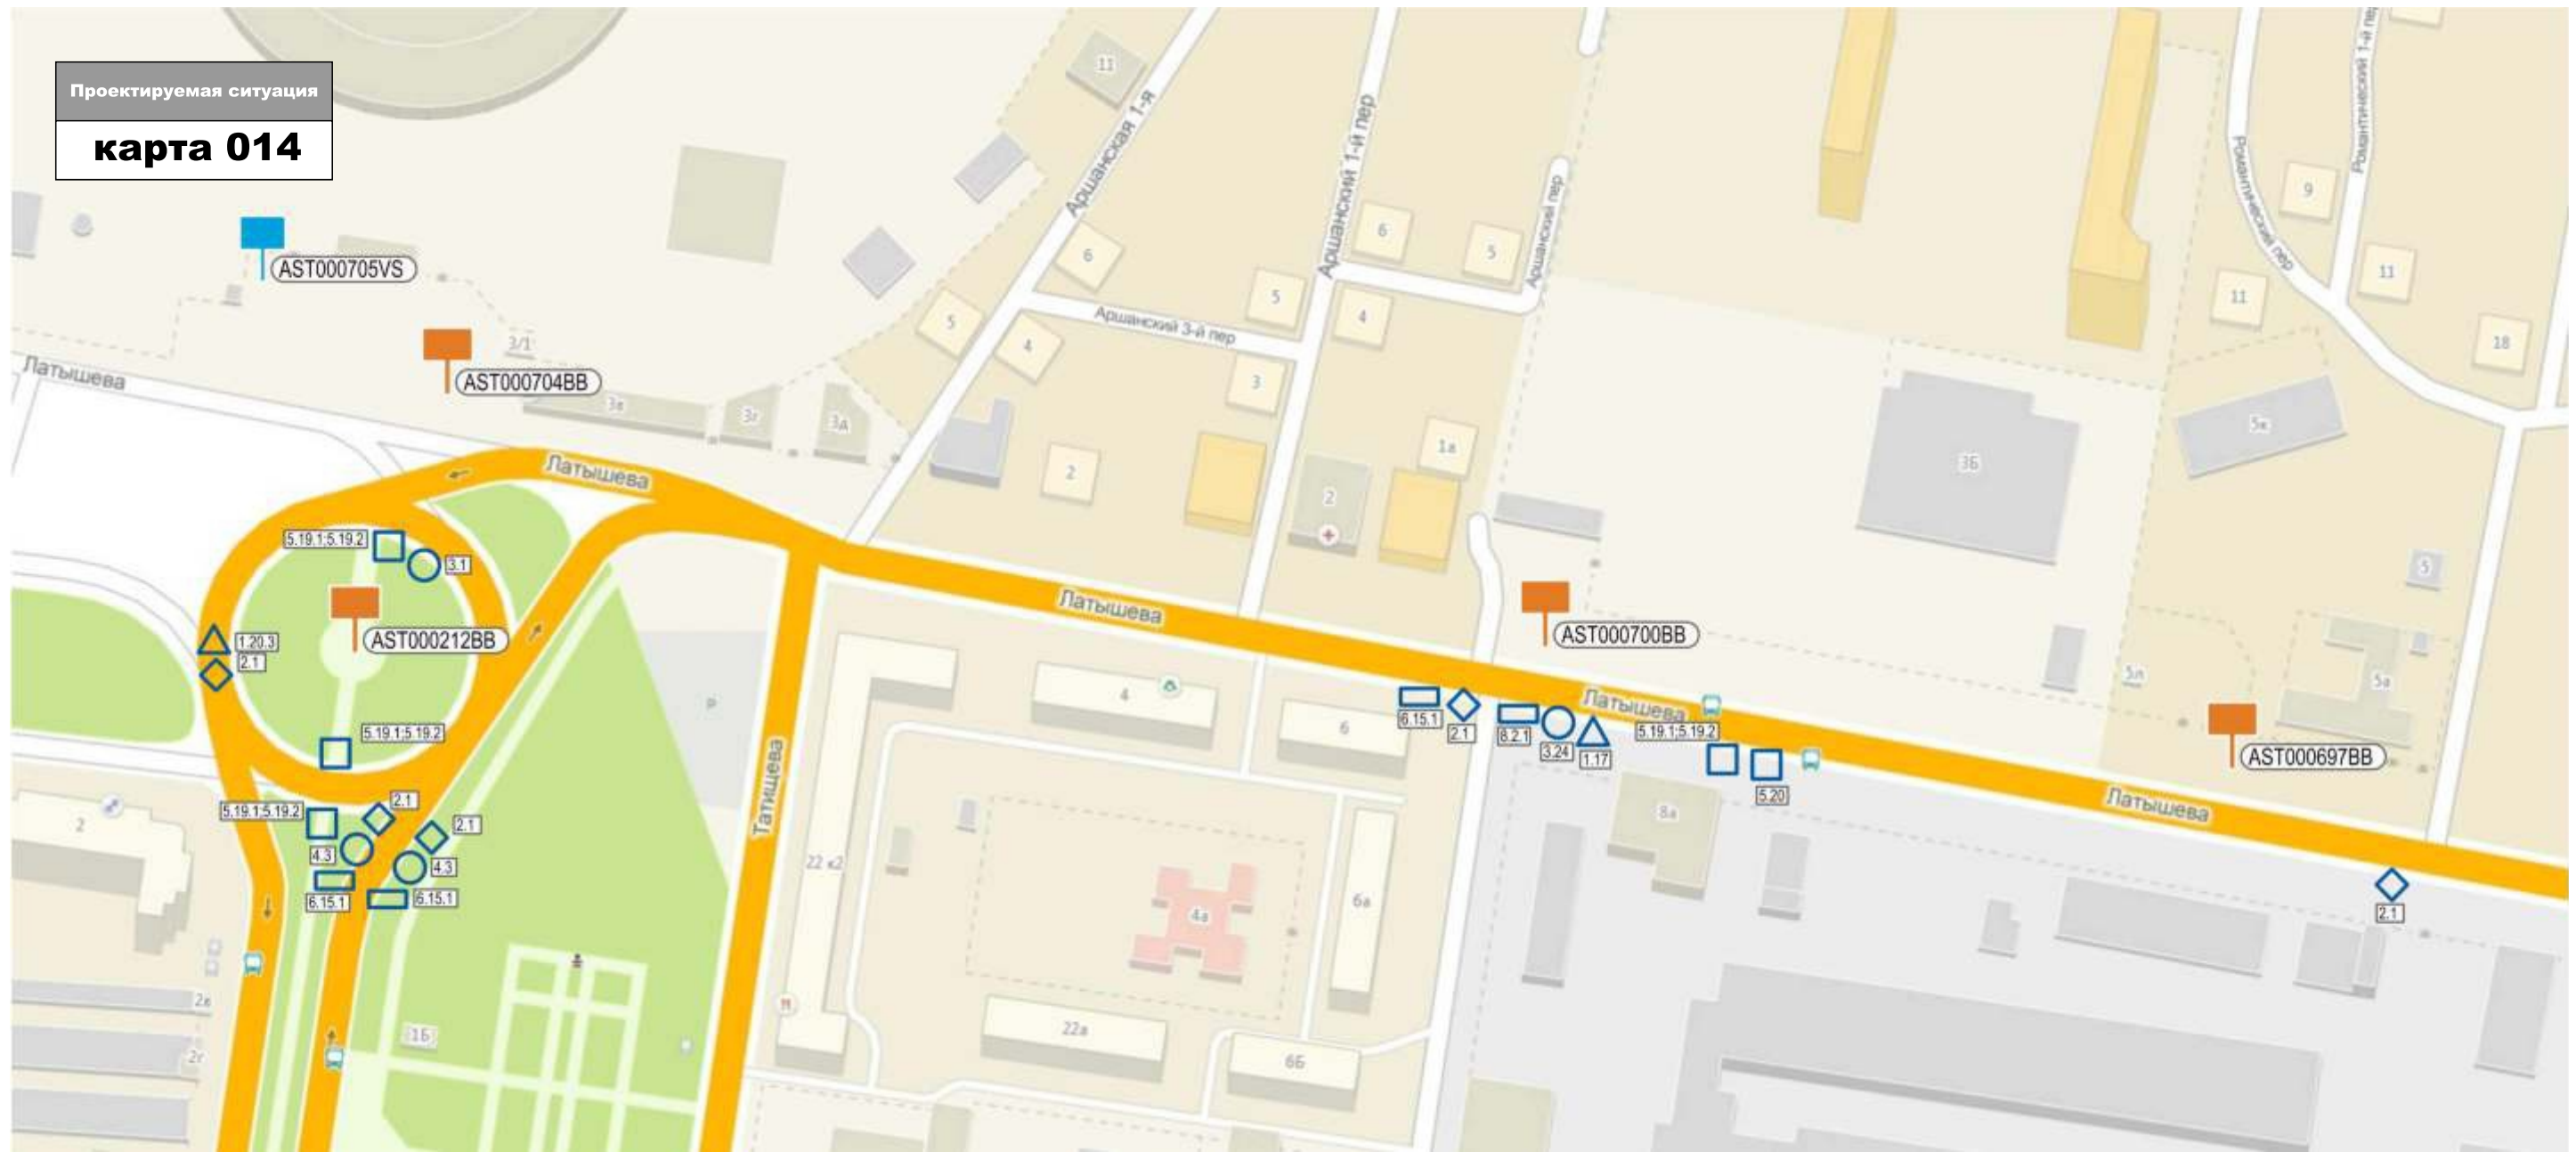

КАРТА РАЗМЕЩЕНИЯ РЕКЛАМНЫХ КОНСТРУКЦИЙ НА ТЕРРИТОРИИ ЛЕНИНСКОГО РАЙОНА Г.АСТРАХАНИ