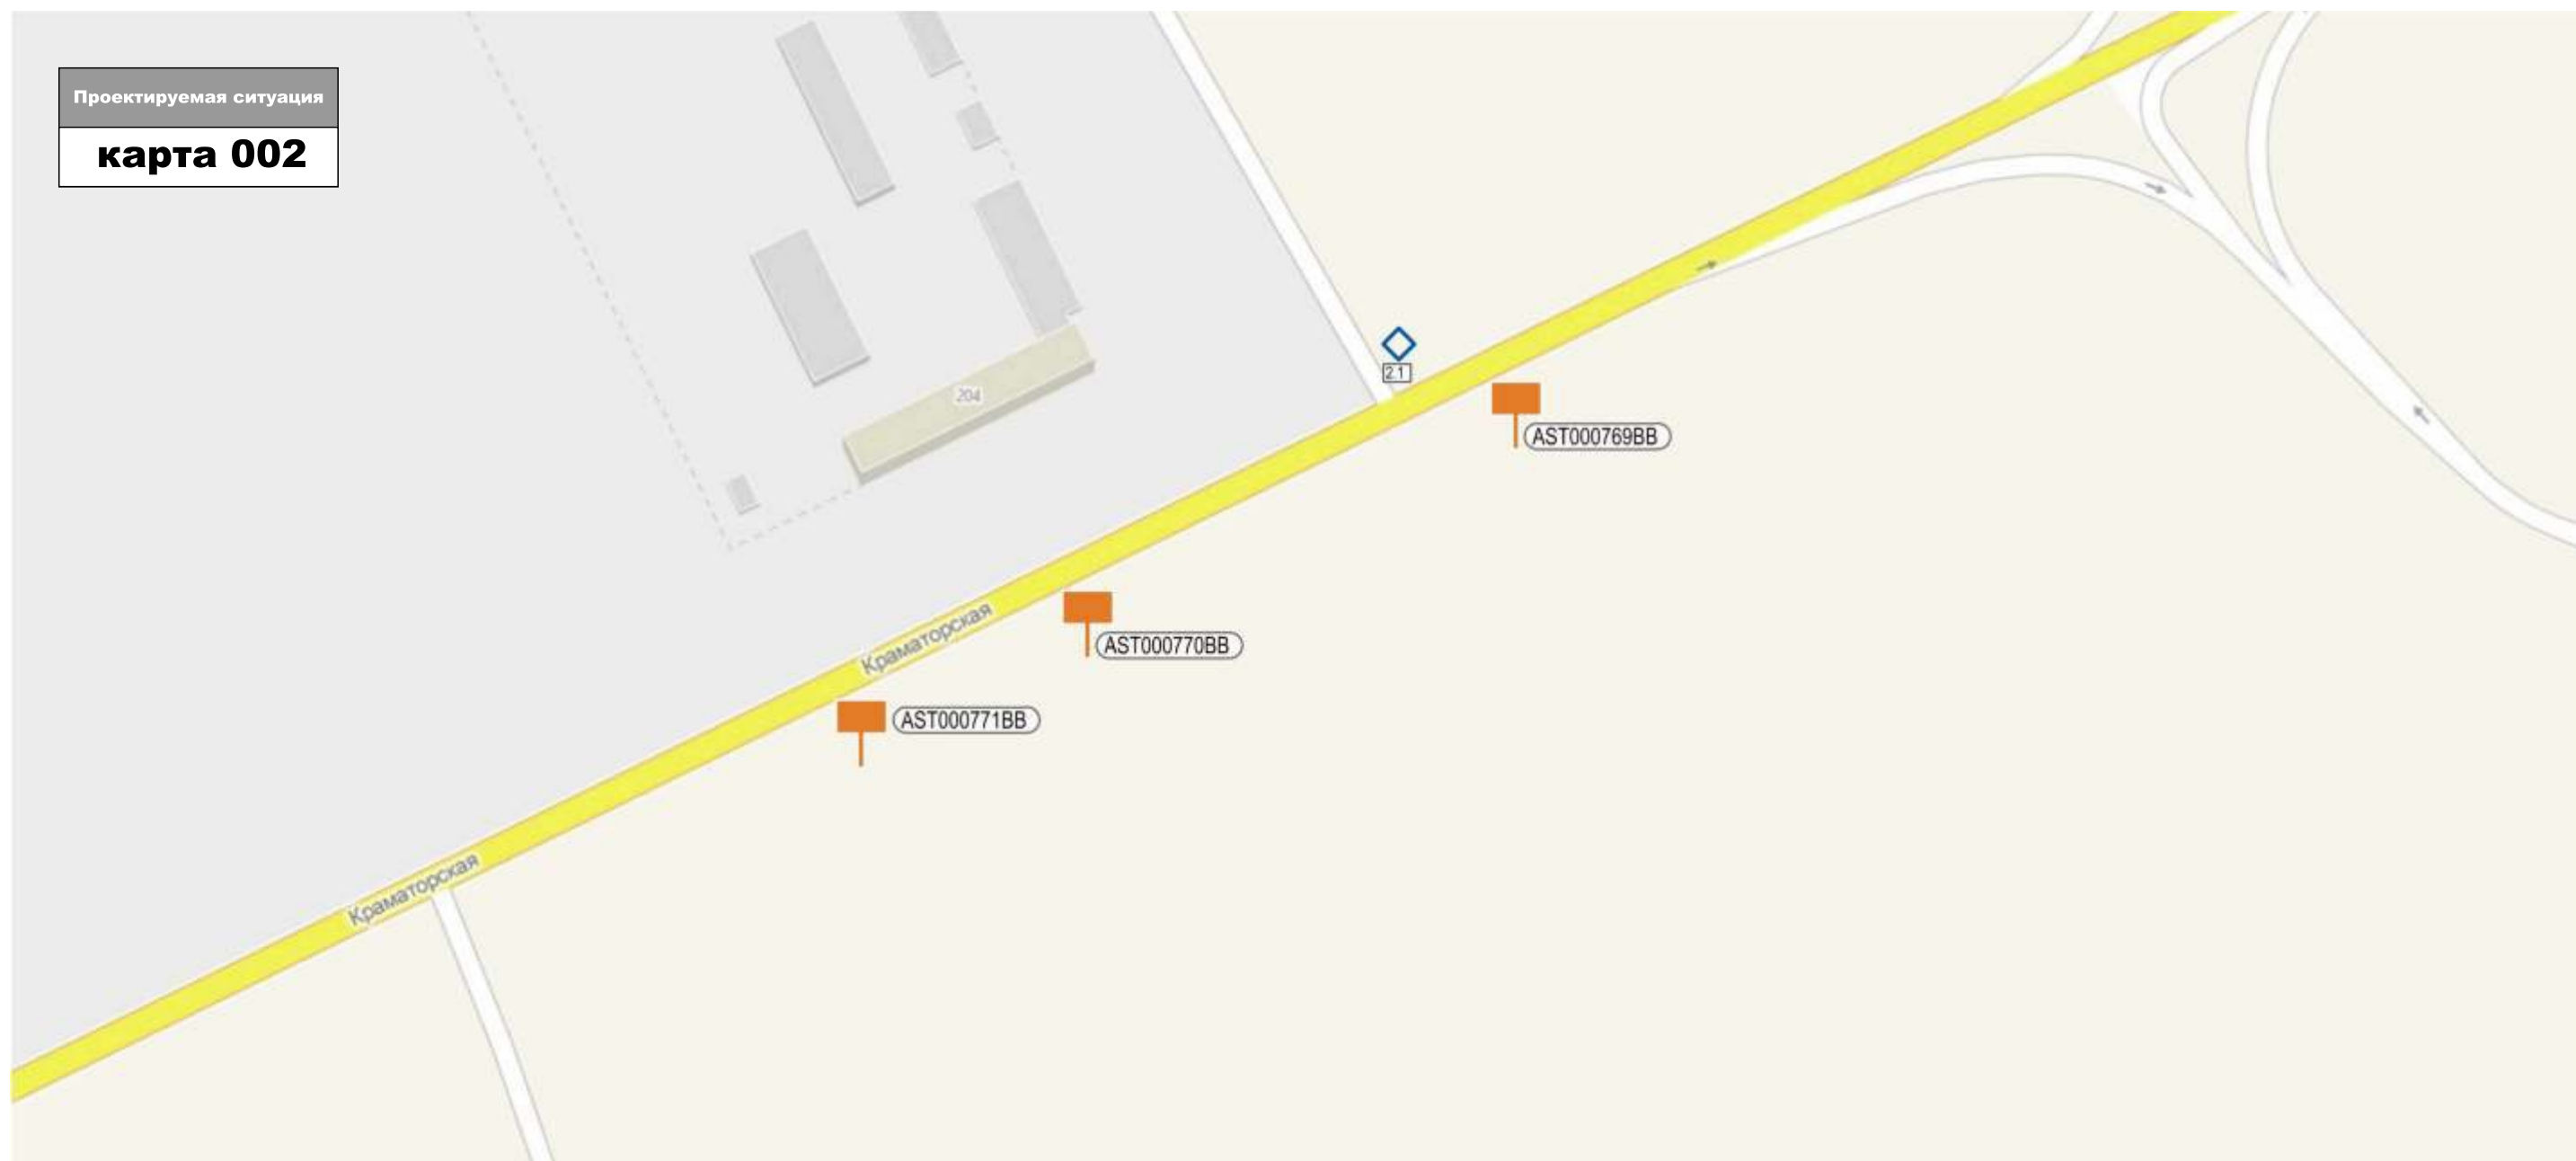

КАРТА РАЗМЕЩЕНИЯ РЕКЛАМНЫХ КОНСТРУКЦИЙ НА ТЕРРИТОРИИ ЛЕНИНСКОГО РАЙОНА Г.АСТРАХАНИ

КАРТА РАЗМЕЩЕНИЯ РЕКЛАМНЫХ КОНСТРУКЦИЙ НА ТЕРРИТОРИИ ЛЕНИНСКОГО РАЙОНА Г.АСТРАХАНИ

AST000741BB

AST000769BB

Адрес установки РК: Автозаправочная, 14 поз.2 Координаты: Y - 5630.23 X 7044.56