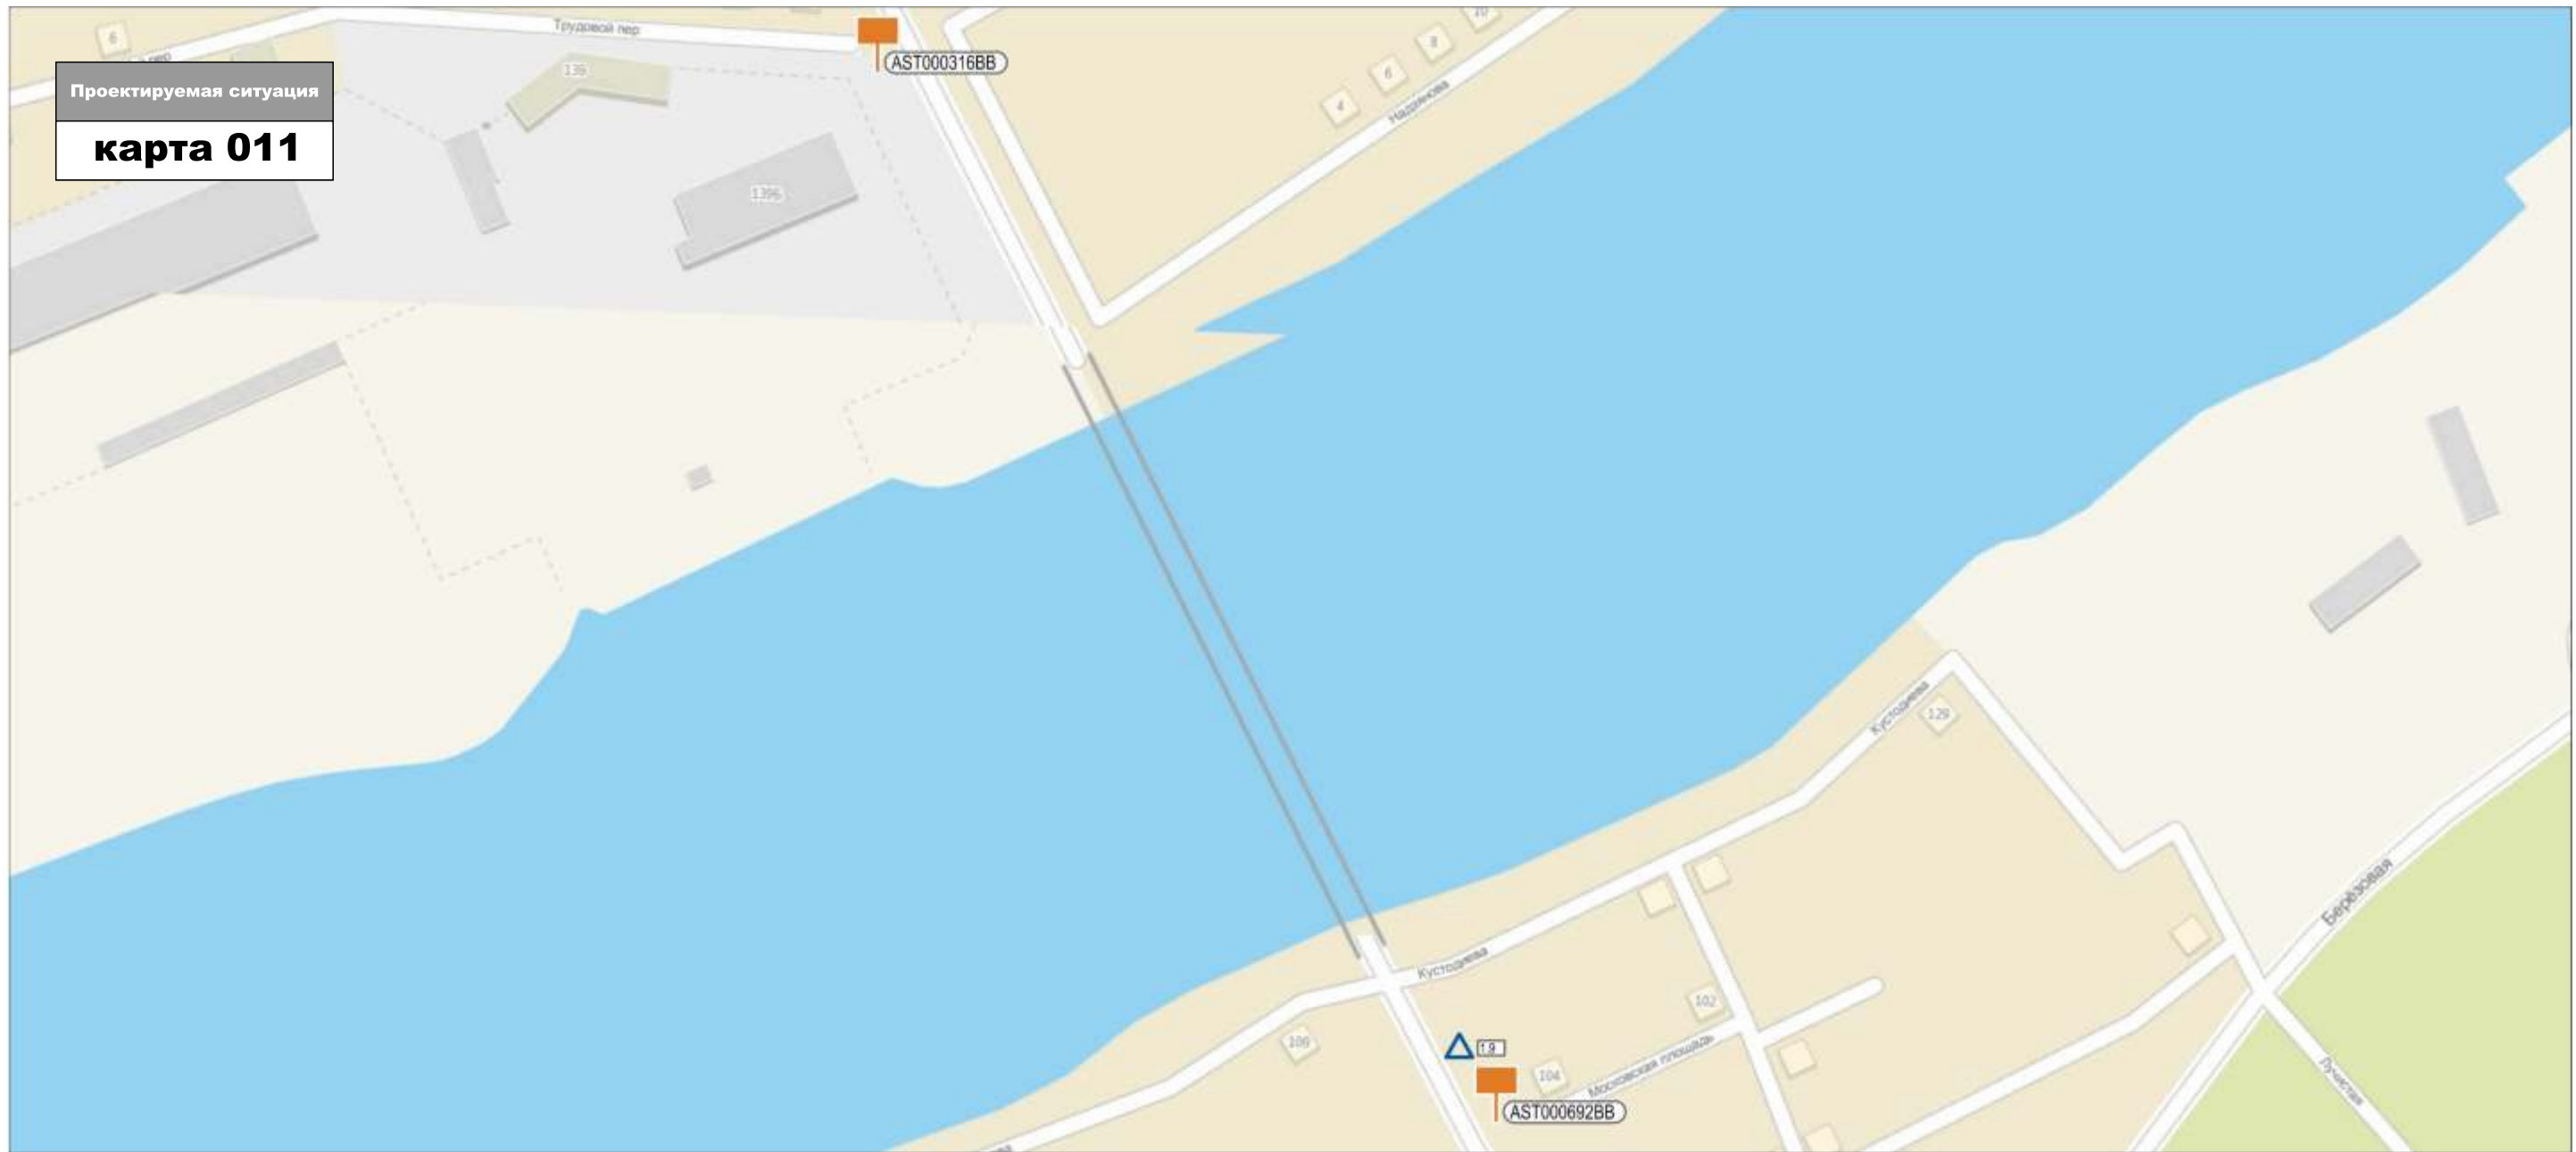

КАРТА РАЗМЕЩЕНИЯ РЕКЛАМНЫХ КОНСТРУКЦИЙ НА ТЕРРИТОРИИ ЛЕНИНСКОГО РАЙОНА Г.АСТРАХАНИ

КАРТА РАЗМЕЩЕНИЯ РЕКЛАМНЫХ КОНСТРУКЦИЙ НА ТЕРРИТОРИИ ЛЕНИНСКОГО РАЙОНА Г.АСТРАХАНИ

Адрес установки РК: Кириклинский мост, со стороны ДПС Координаты: Y - 5739.08 X 5365.92