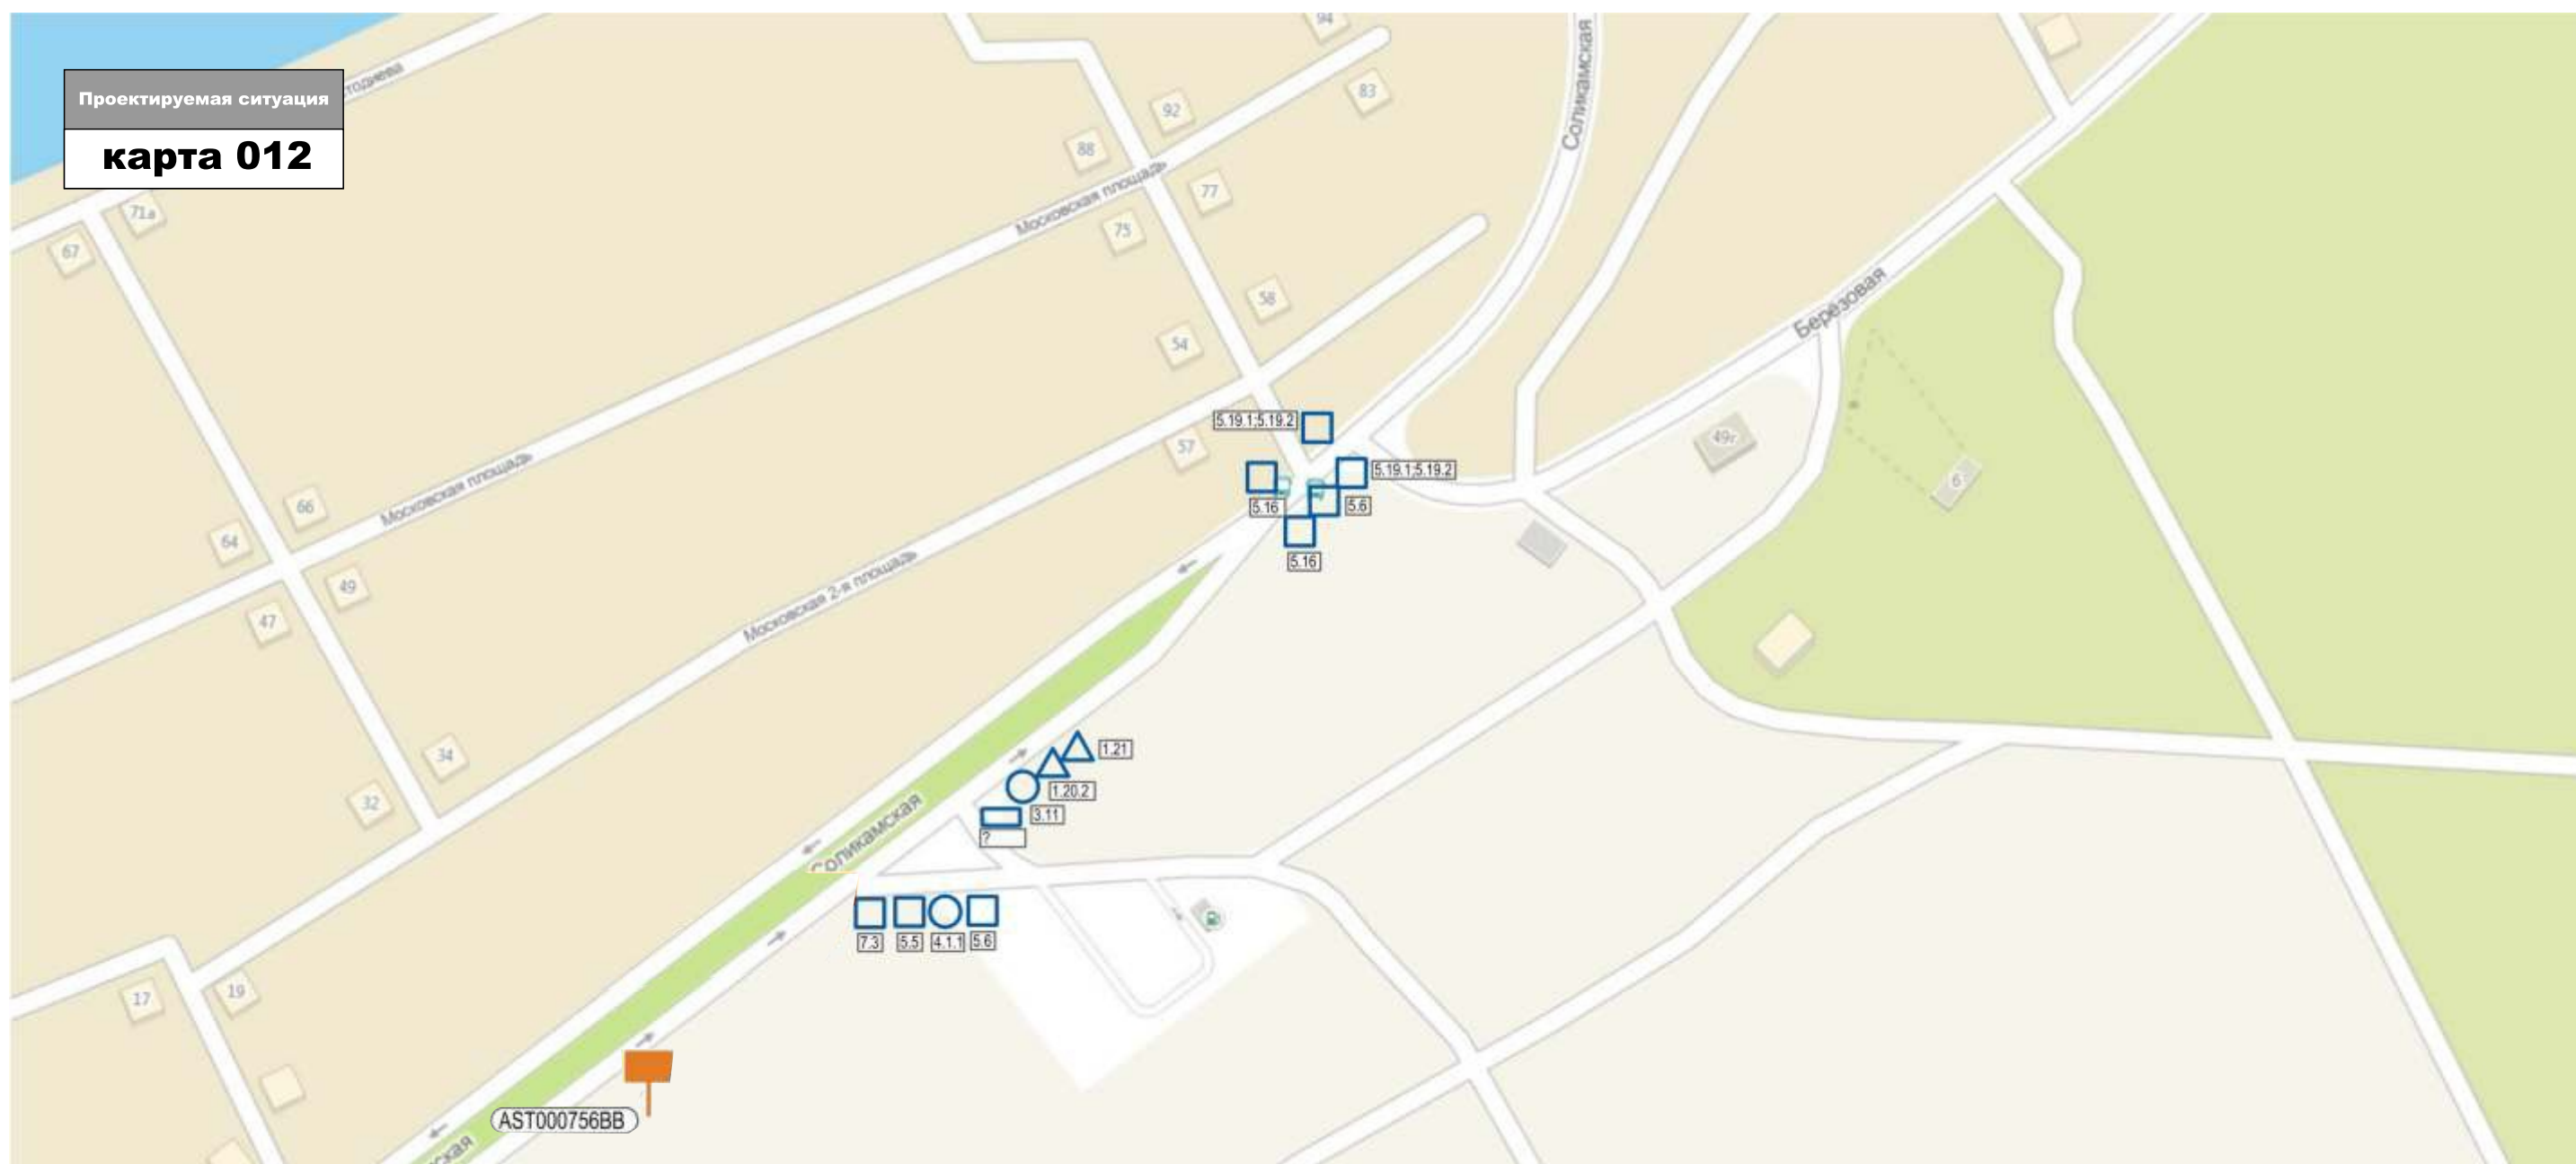

КАРТА РАЗМЕЩЕНИЯ РЕКЛАМНЫХ КОНСТРУКЦИЙ НА ТЕРРИТОРИИ ЛЕНИНСКОГО РАЙОНА Г.АСТРАХАНИ