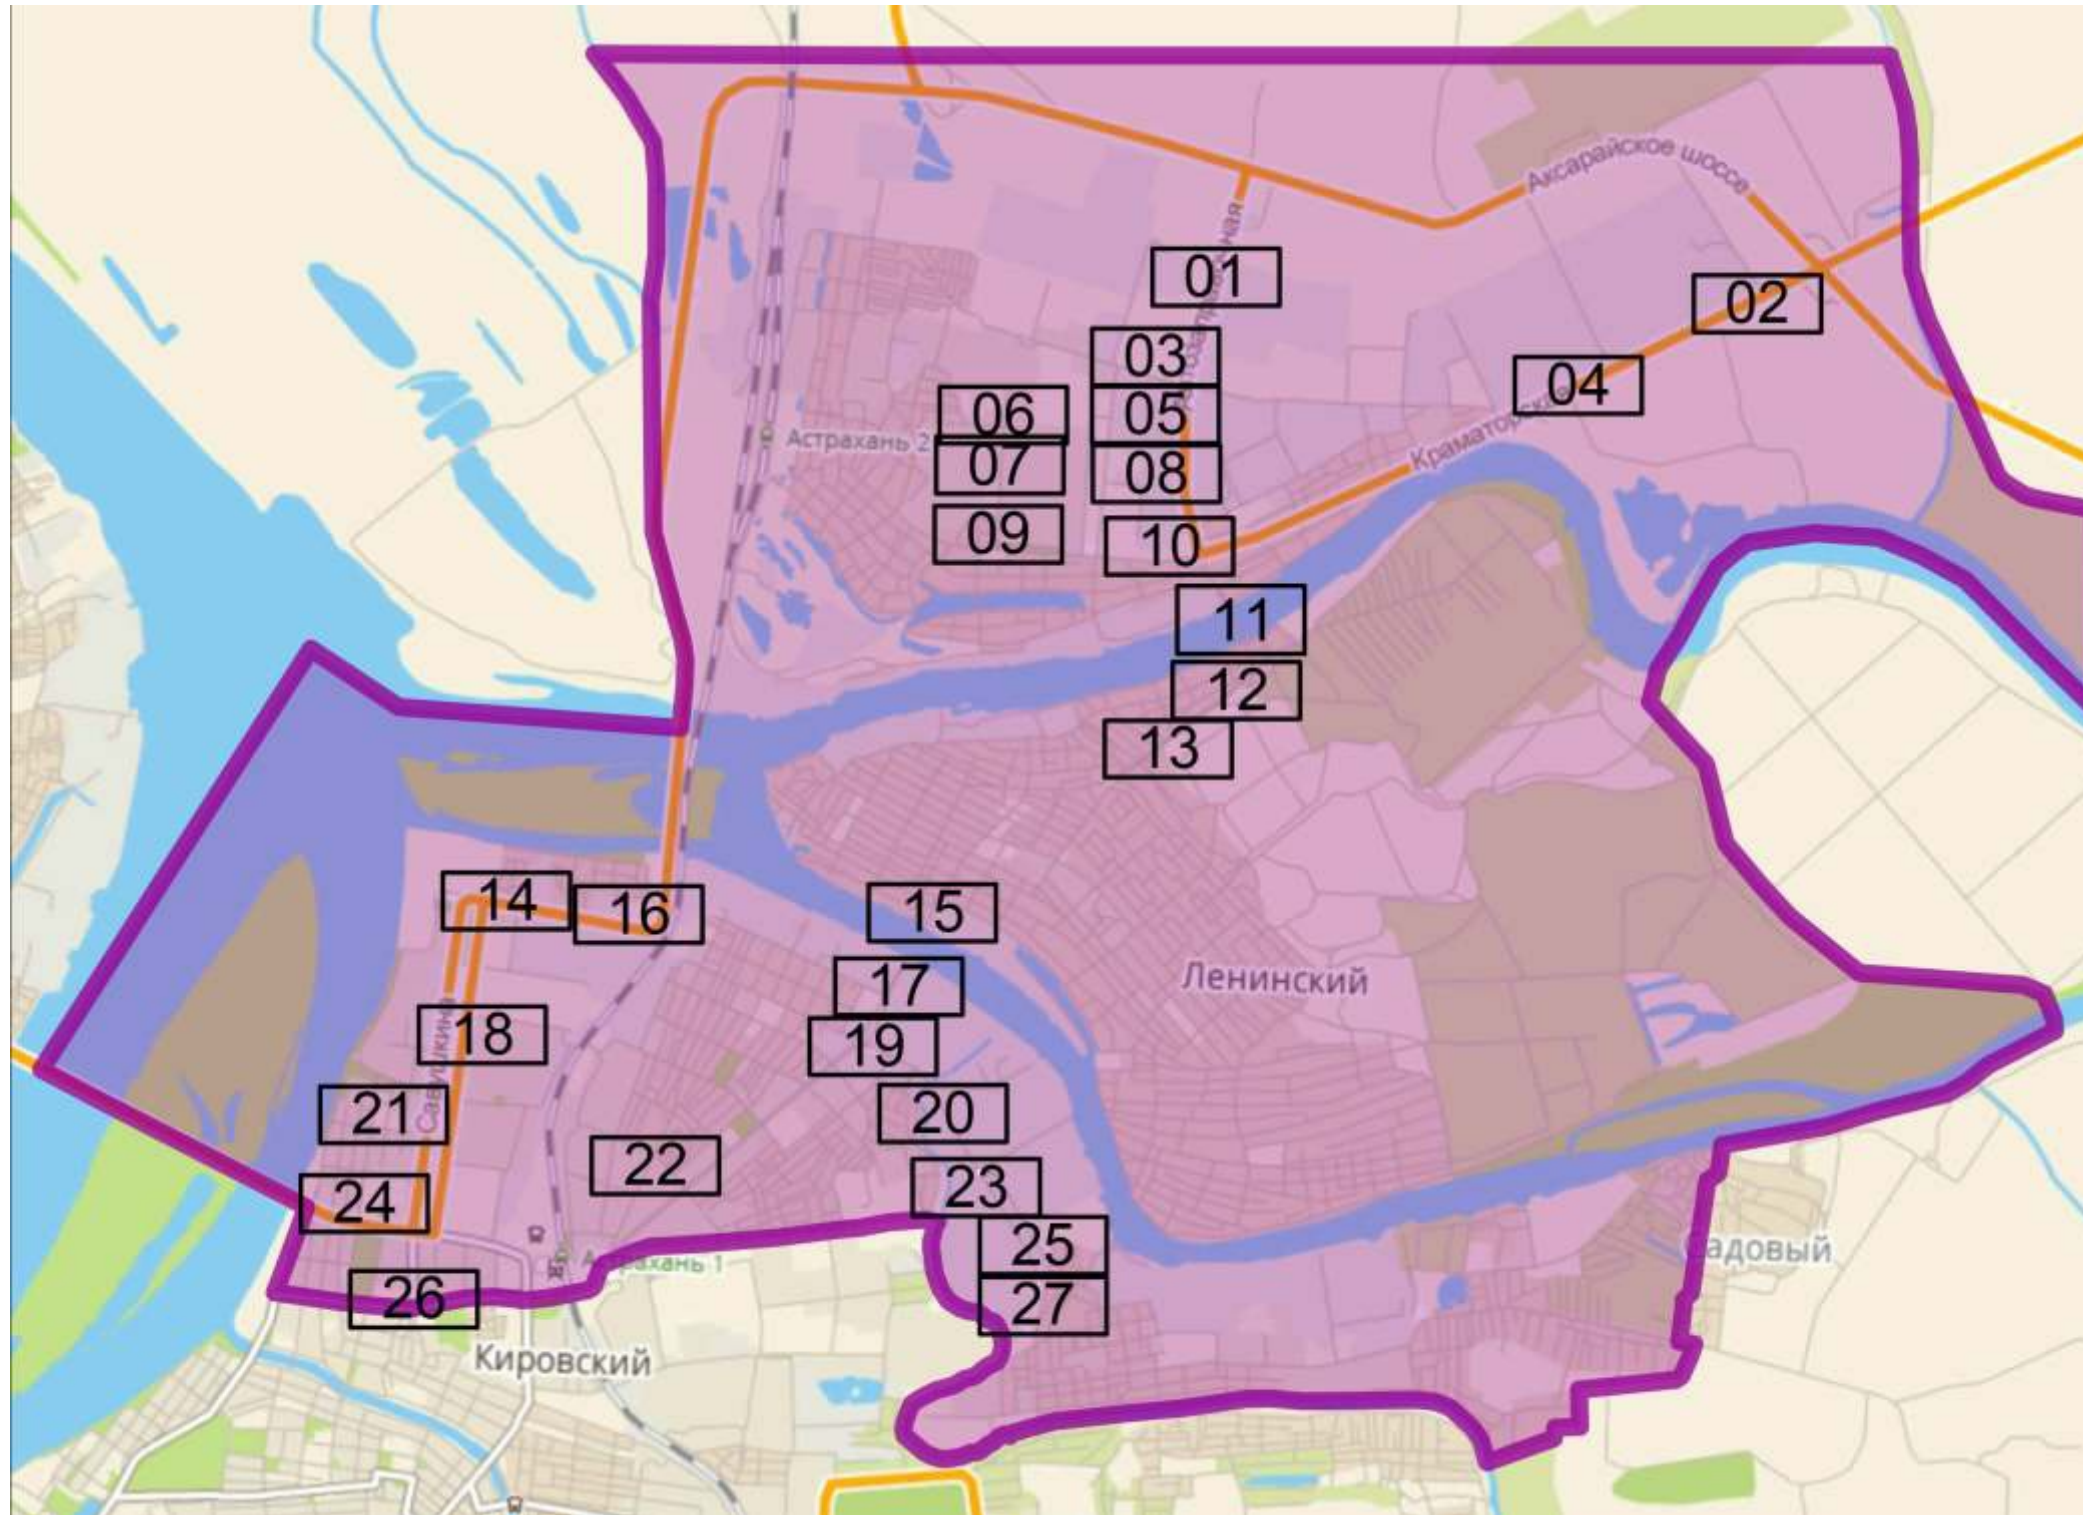

КАРТА РАЗМЕЩЕНИЯ РЕКЛАМНЫХ КОНСТРУКЦИЙ НА ТЕРРИТОРИИ ЛЕНИНСКОГО РАЙОНА Г.АСТРАХАНИ