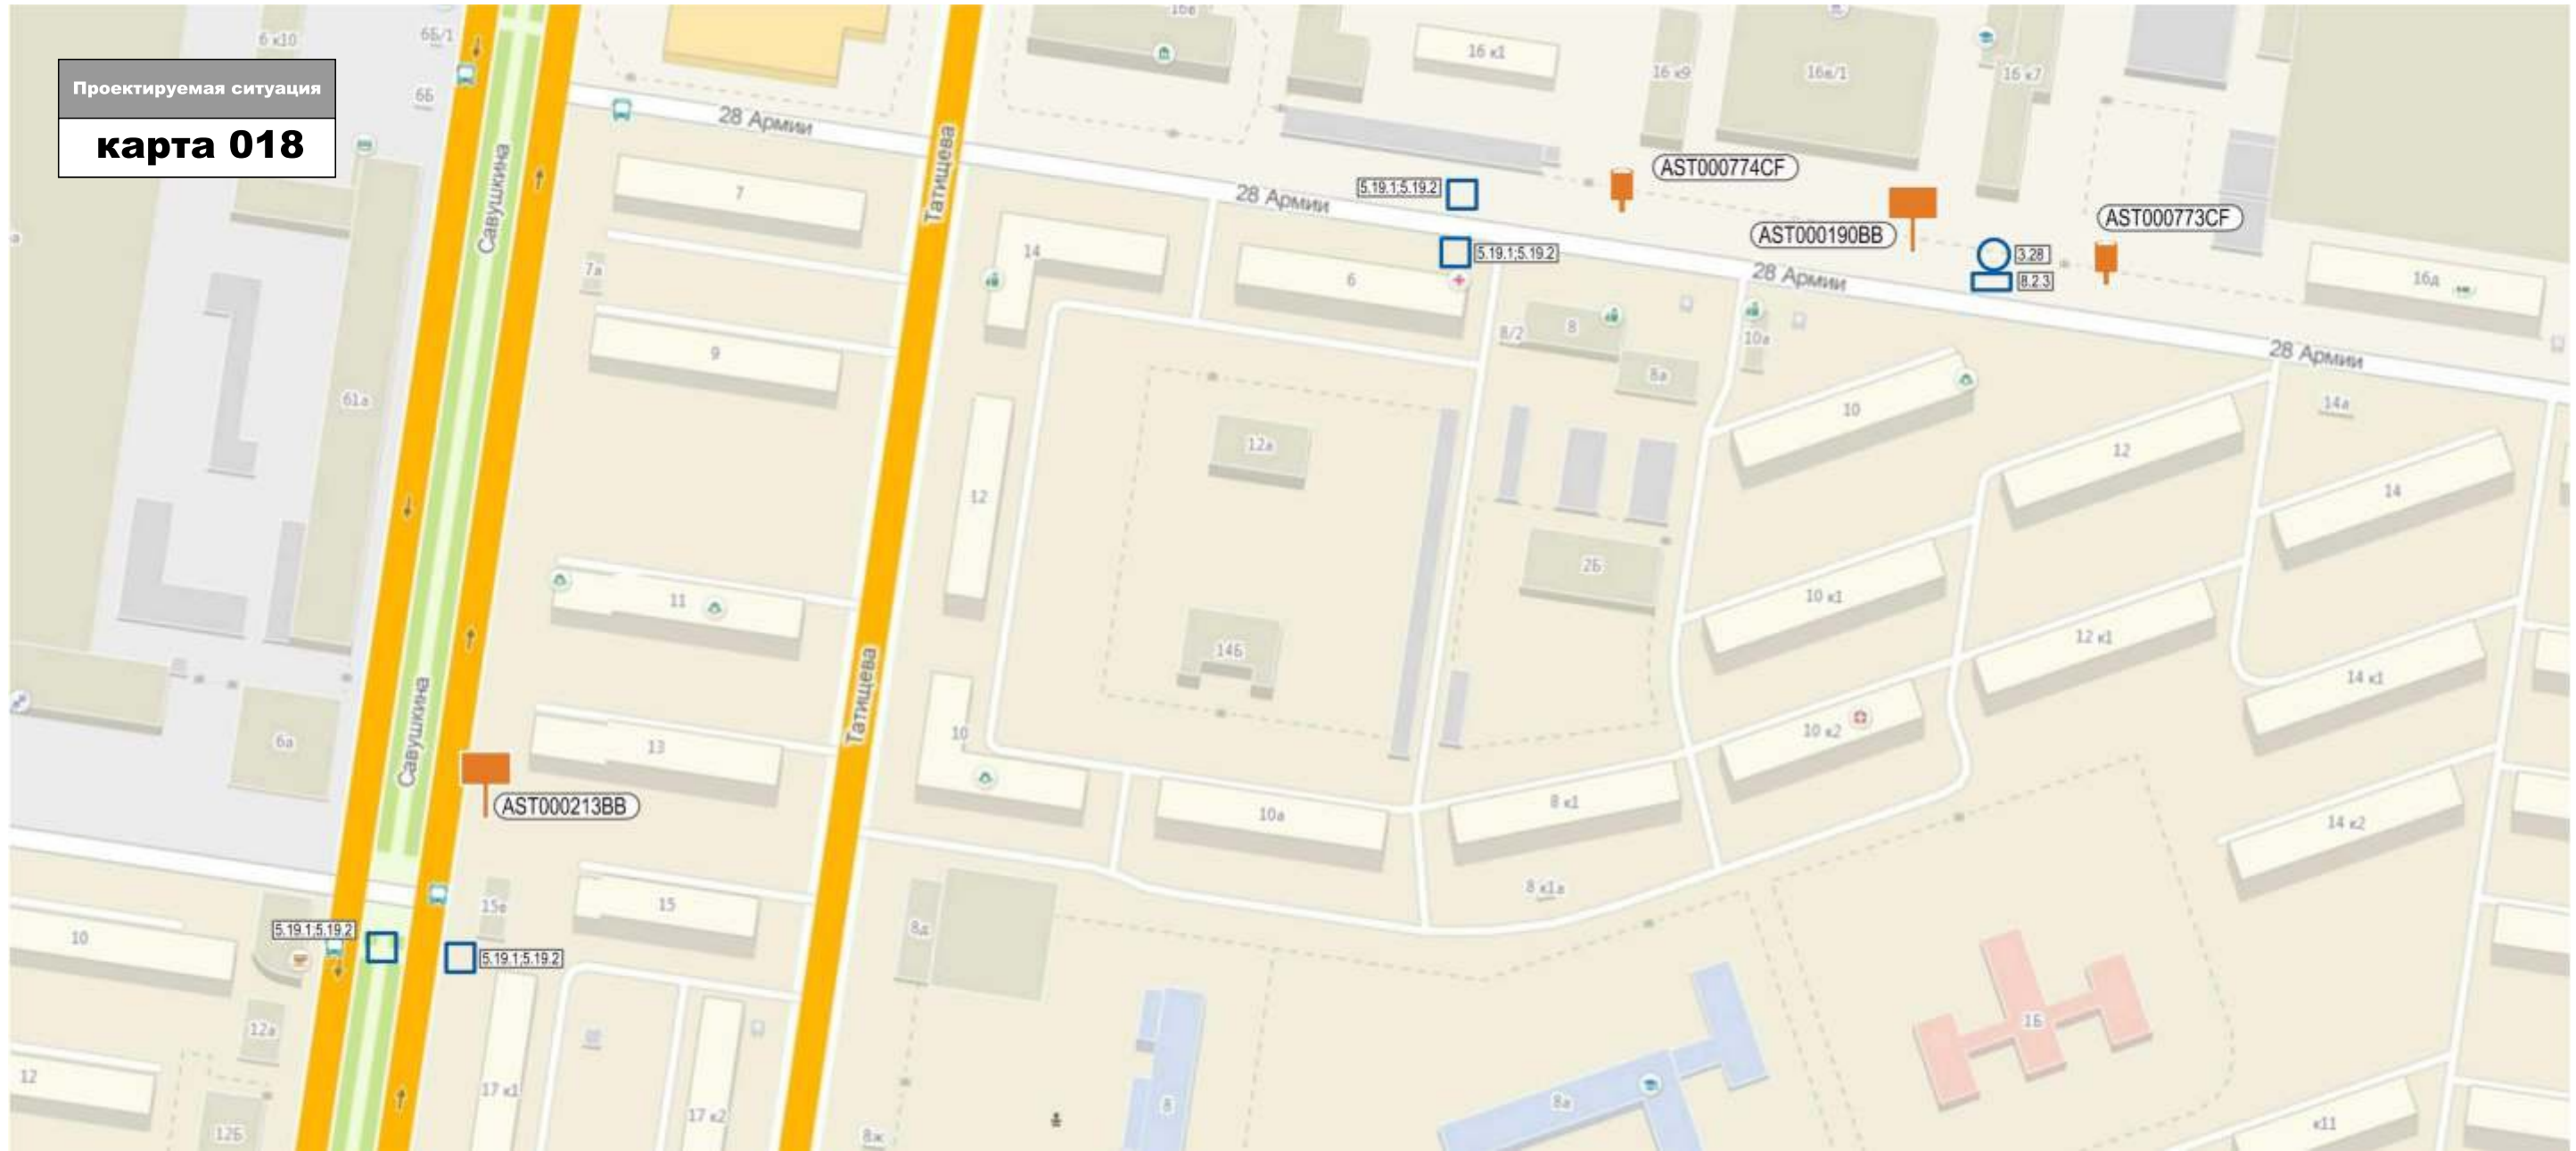

КАРТА РАЗМЕЩЕНИЯ РЕКЛАМНЫХ КОНСТРУКЦИЙ НА ТЕРРИТОРИИ ЛЕНИНСКОГО РАЙОНА Г.АСТРАХАНИ