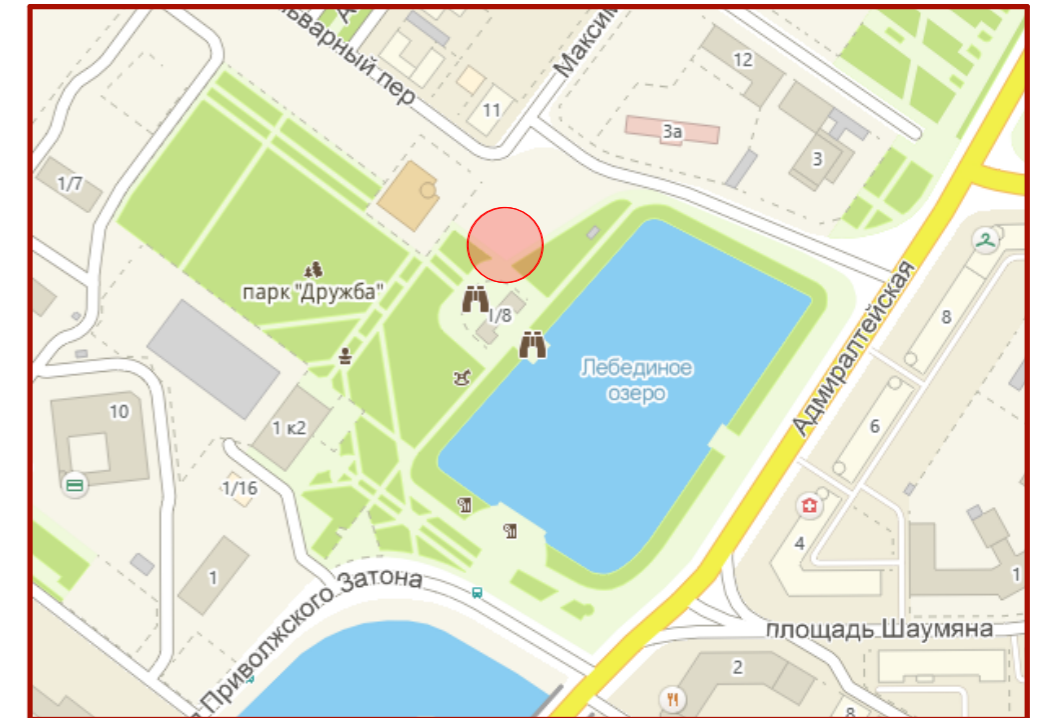

Схема генплана М 1:500

Ситуационный план

Условные обозначения:

 местоположение нестационарного торгового объекта типа "автолавка" для реализации мучных, кулинарных и кондитерских изделий, горячих и прохладительных напитков по адресу: ул. Адмиралтейская, 1/8 в Кировском районе - 2 объекта.