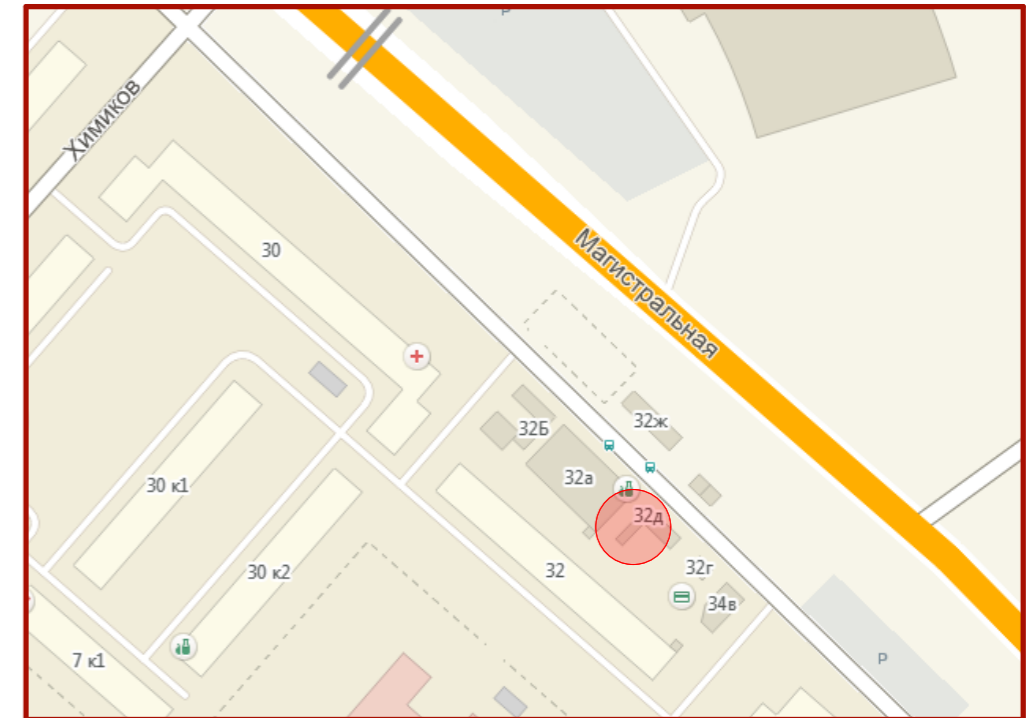

Схема генплана М 1:500

Ситуационный план

Условные обозначения:

— место размещения нестационарного торгового объекта типа "киоск"