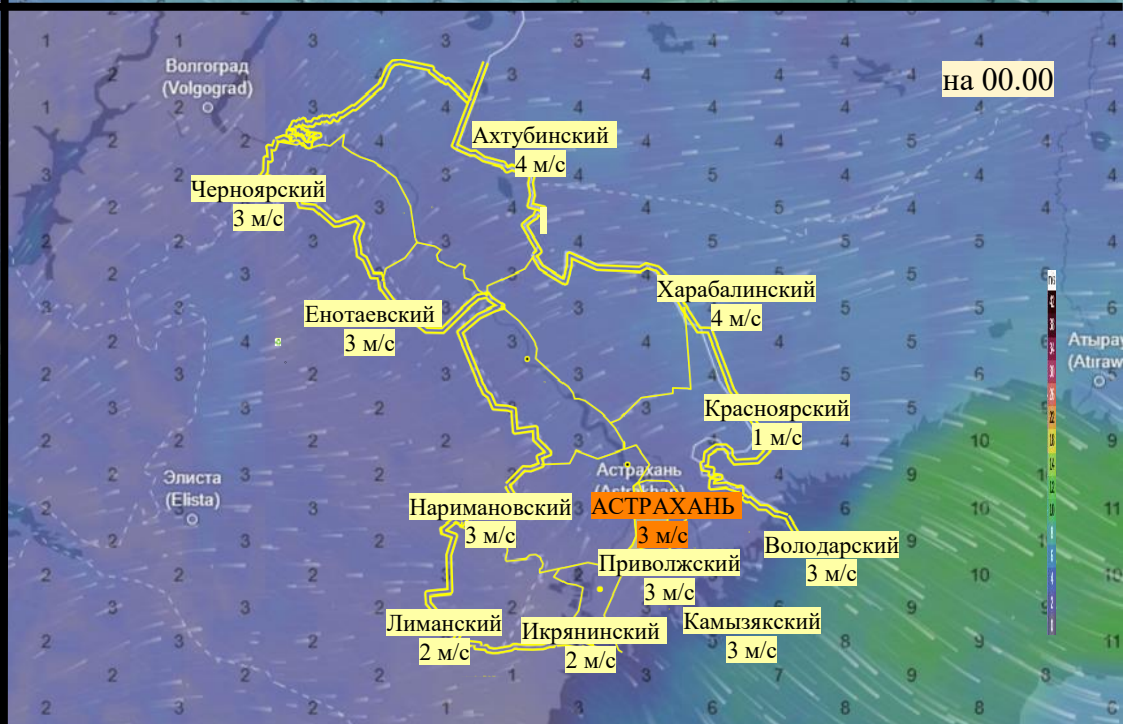

Прогноз выпадения осадков на территории Астраханской области (по состоянию на 22.06.2026)

Прогноз температурного режима на территории Астраханской области (по состоянию на 22.06.2026)

Прогноз ветровой нагрузки на территории Астраханской области (по состоянию на 22.06.2026)