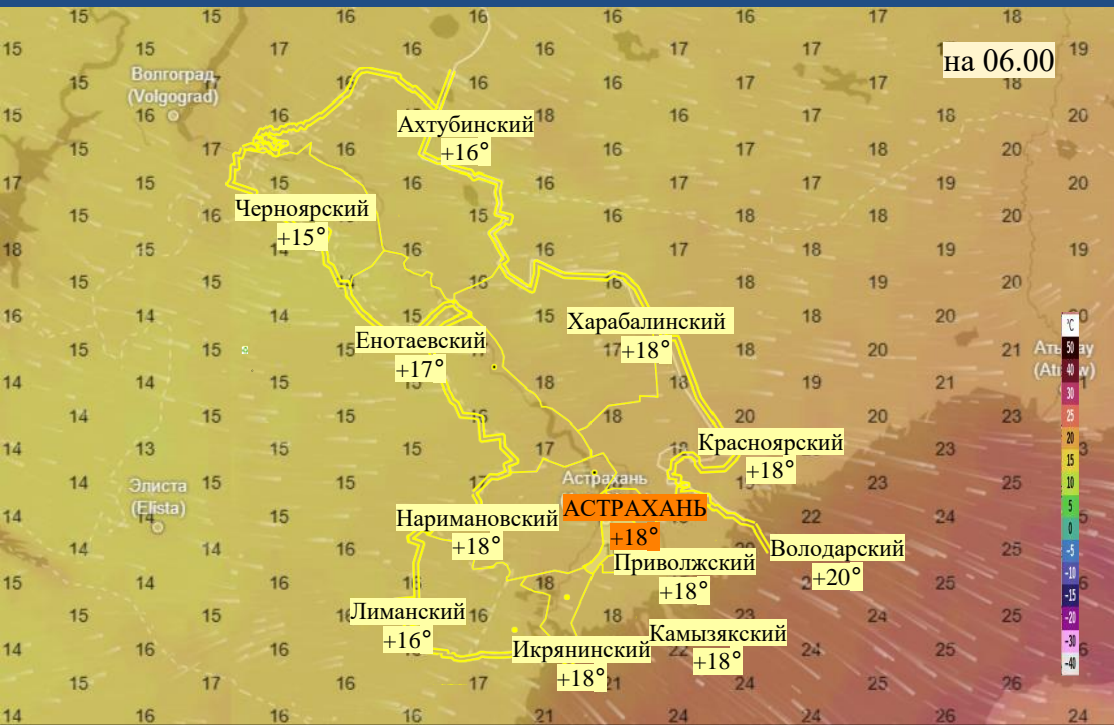

Прогноз выпадения осадков на территории Астраханской области (по состоянию на 22.06.2026)

Прогноз температурного режима на территории Астраханской области (по состоянию на 22.06.2026)

Прогноз ветровой нагрузки на территории Астраханской области (по состоянию на 22.06.2026)