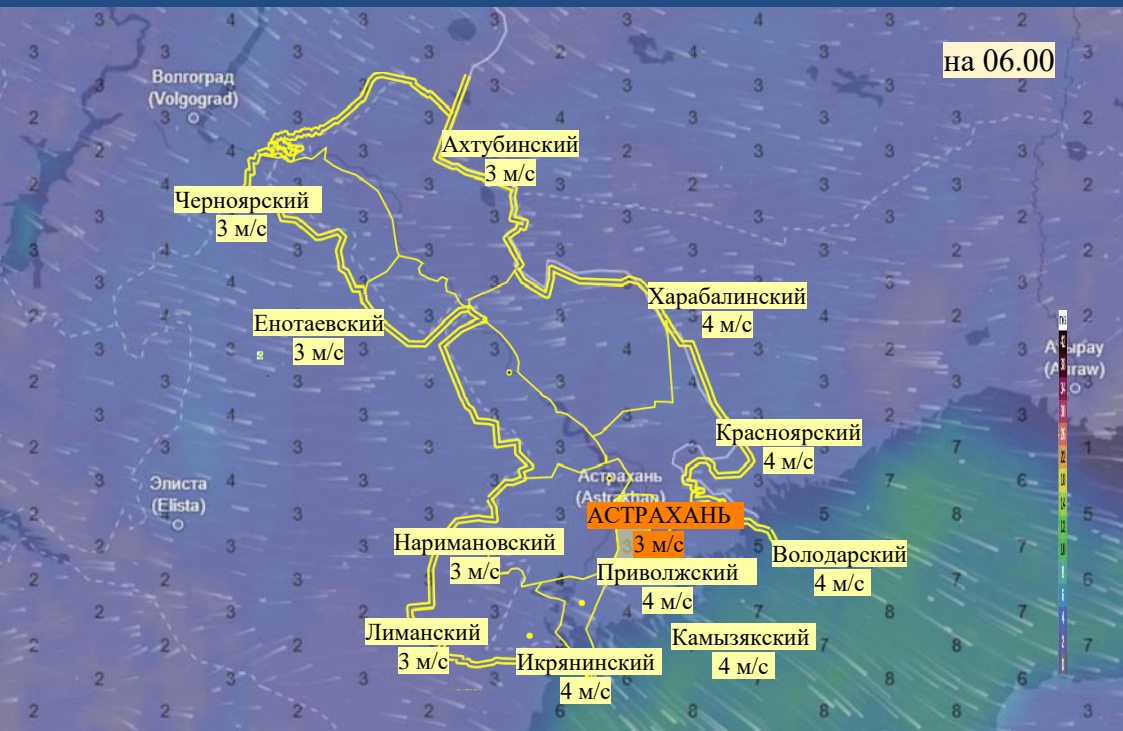

Прогноз выпадения осадков на территории Астраханской области (по состоянию на 22.06.2026)

Прогноз температурного режима на территории Астраханской области (по состоянию на 22.06.2026)

Прогноз ветровой нагрузки на территории Астраханской области (по состоянию на 22.06.2026)