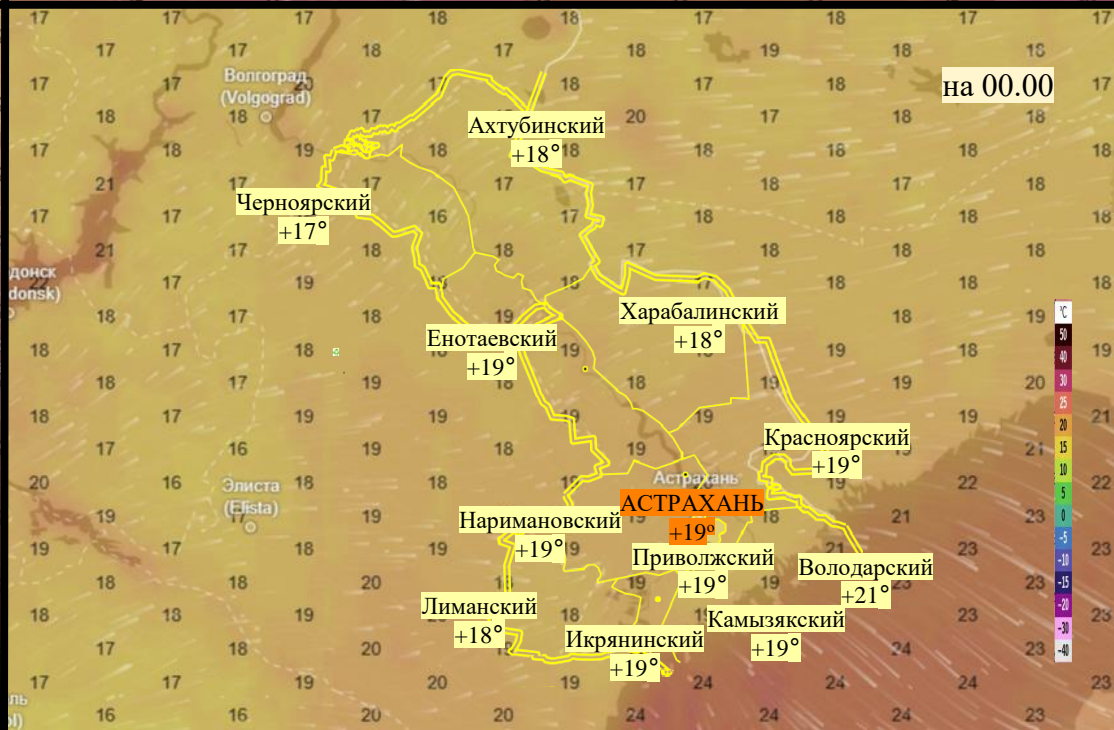

Прогноз выпадения осадков на территории Астраханской области (по состоянию на 22.06.2026)

Прогноз температурного режима на территории Астраханской области (по состоянию на 22.06.2026)

Прогноз ветровой нагрузки на территории Астраханской области (по состоянию на 22.06.2026)