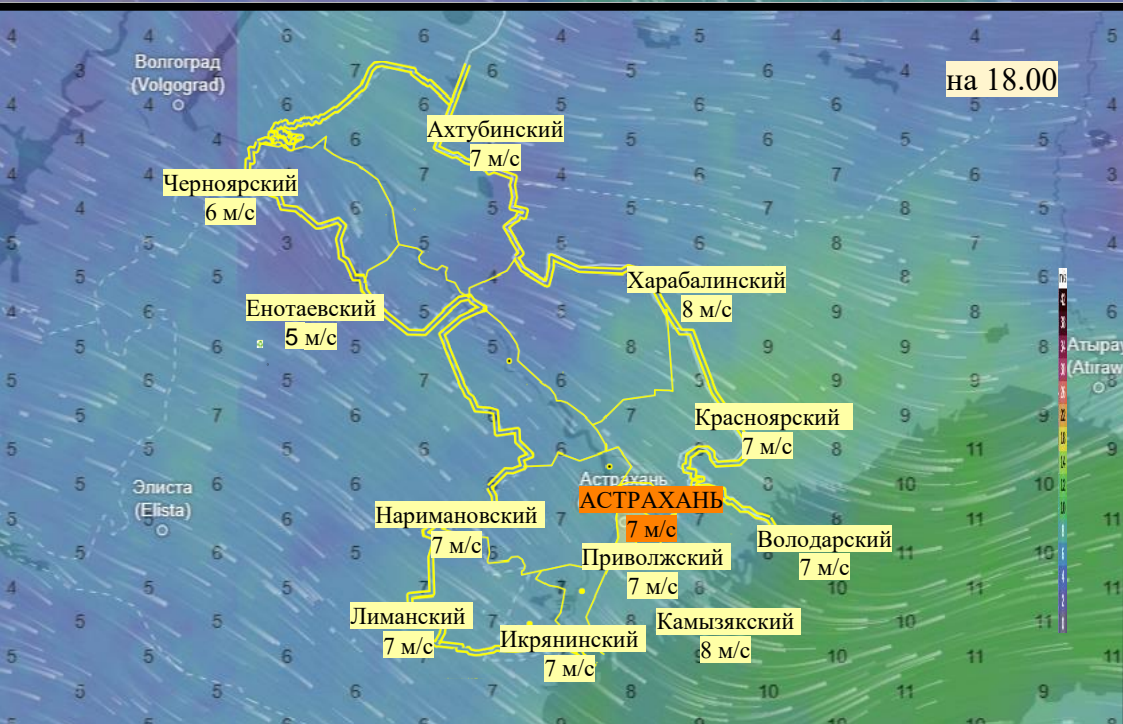

Прогноз порывов ветра на территории Астраханской области (по состоянию на 22.06.2026)