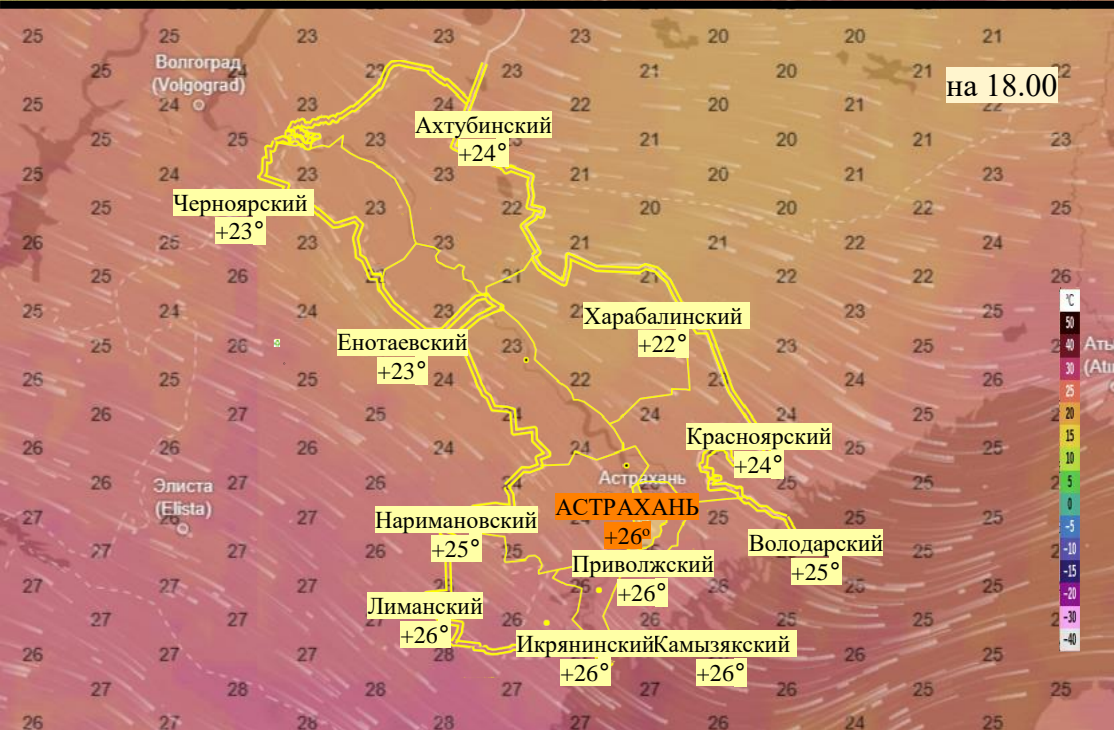

Прогноз выпадения осадков на территории Астраханской области (по состоянию на 22.06.2026)

Прогноз температурного режима на территории Астраханской области (по состоянию на 22.06.2026)

Прогноз ветровой нагрузки на территории Астраханской области (по состоянию на 22.06.2026)