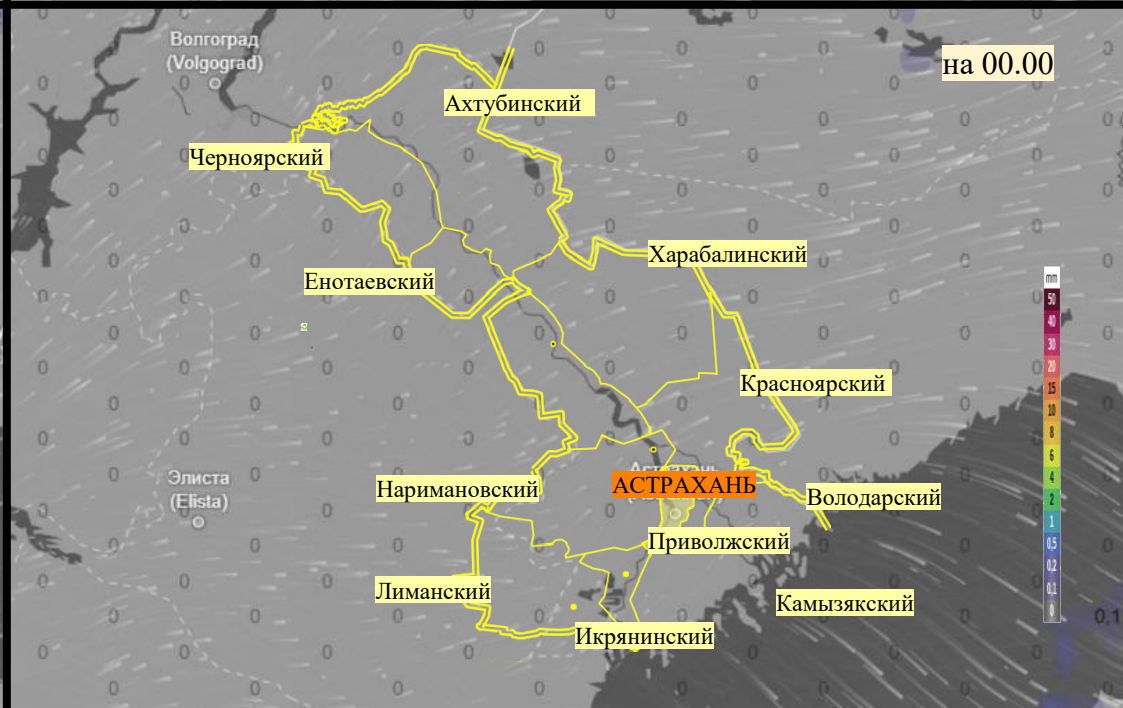

Прогноз выпадения осадков на территории Астраханской области (по состоянию на 22.06.2026)

Прогноз температурного режима на территории Астраханской области (по состоянию на 22.06.2026)

Прогноз ветровой нагрузки на территории Астраханской области (по состоянию на 22.06.2026)