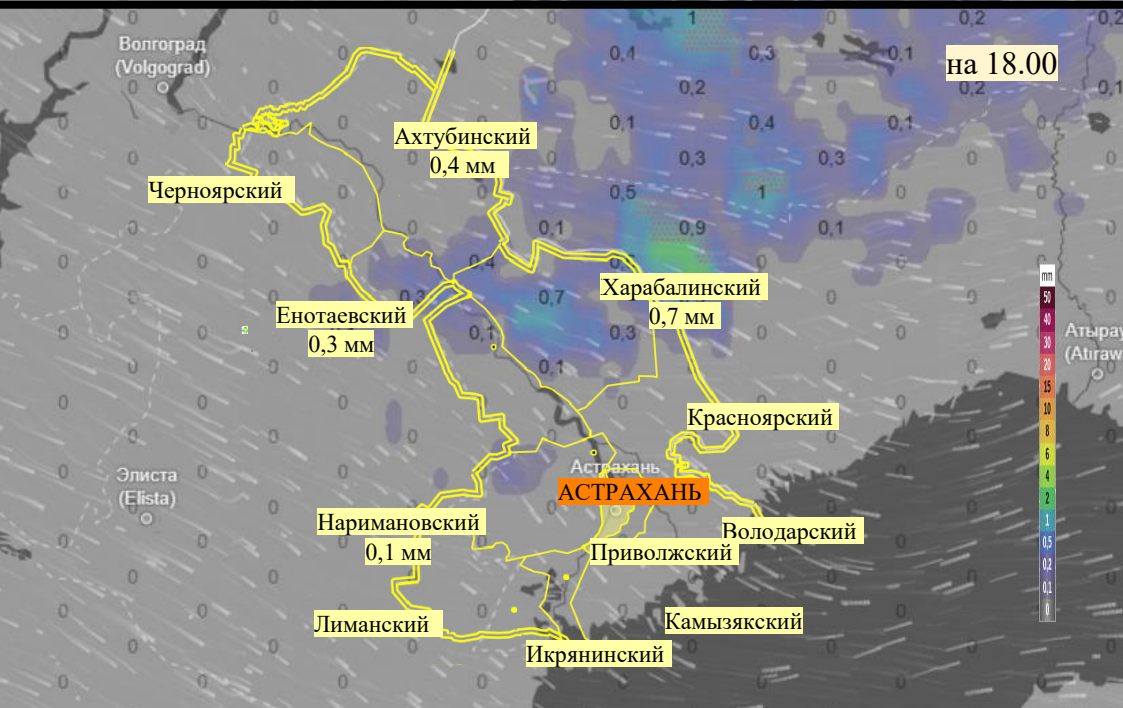

Прогноз выпадения осадков на территории Астраханской области (по состоянию на 22.06.2026)

Прогноз температурного режима на территории Астраханской области (по состоянию на 22.06.2026)

Прогноз ветровой нагрузки на территории Астраханской области (по состоянию на 22.06.2026)