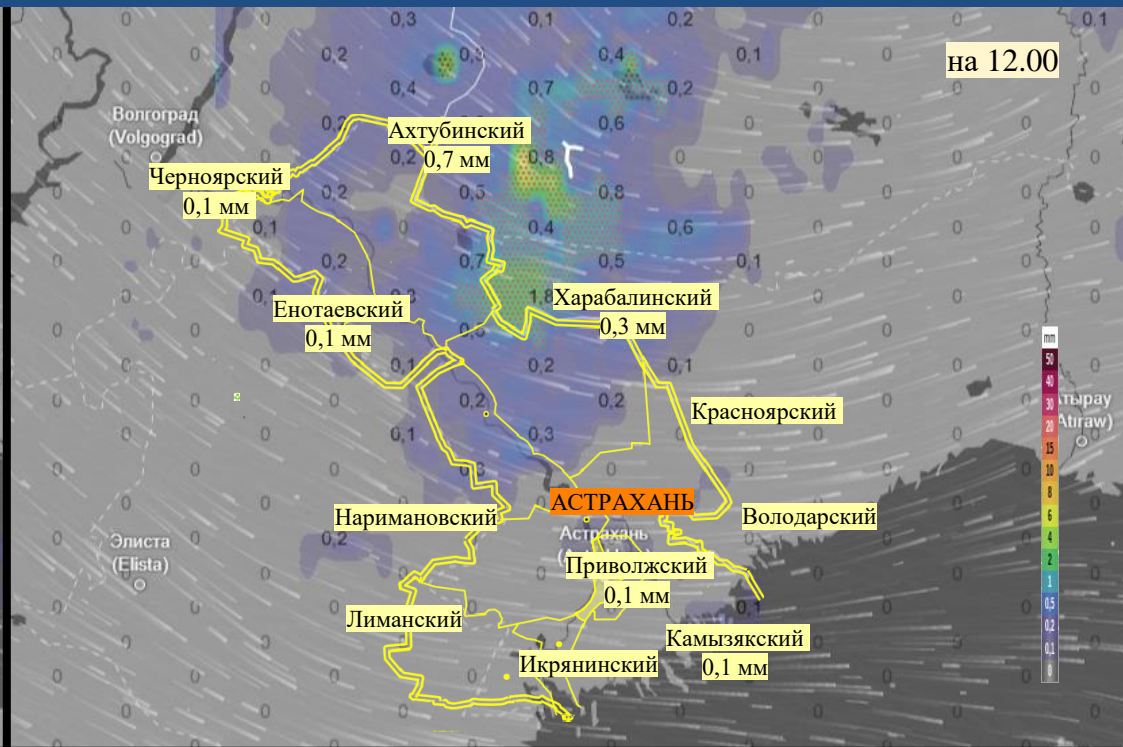

Прогноз выпадения осадков на территории Астраханской области (по состоянию на 22.06.2026)

Прогноз температурного режима на территории Астраханской области (по состоянию на 22.06.2026)

Прогноз ветровой нагрузки на территории Астраханской области (по состоянию на 22.06.2026)