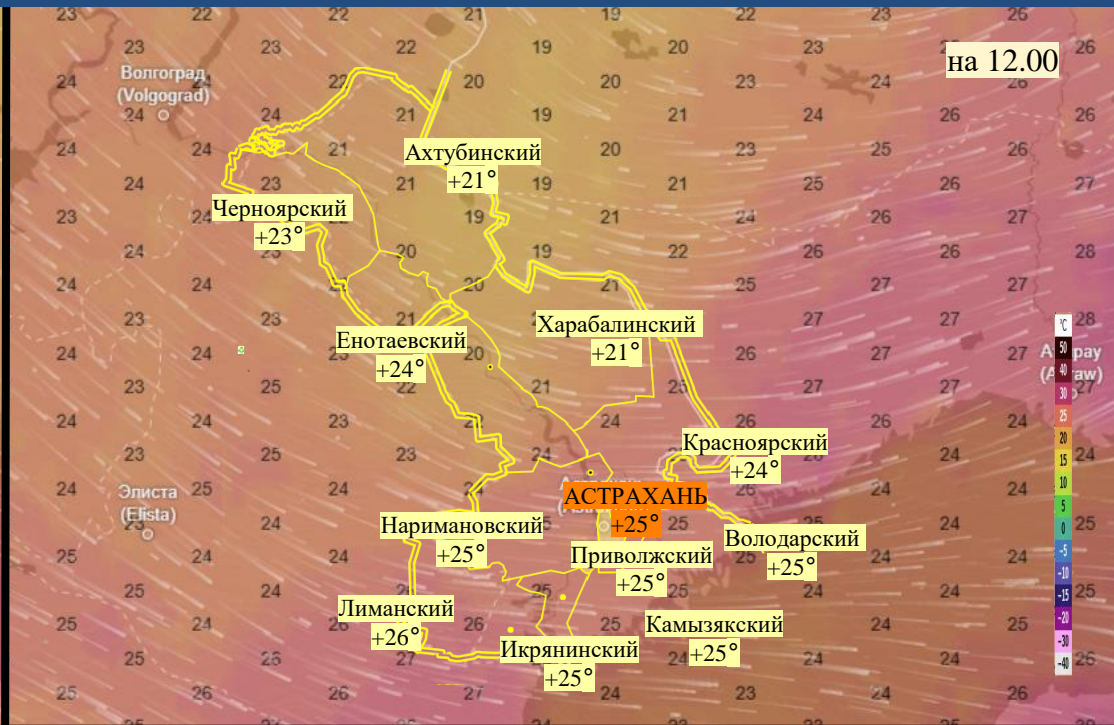

Прогноз выпадения осадков на территории Астраханской области (по состоянию на 22.06.2026)

Прогноз температурного режима на территории Астраханской области (по состоянию на 22.06.2026)

Прогноз ветровой нагрузки на территории Астраханской области (по состоянию на 22.06.2026)