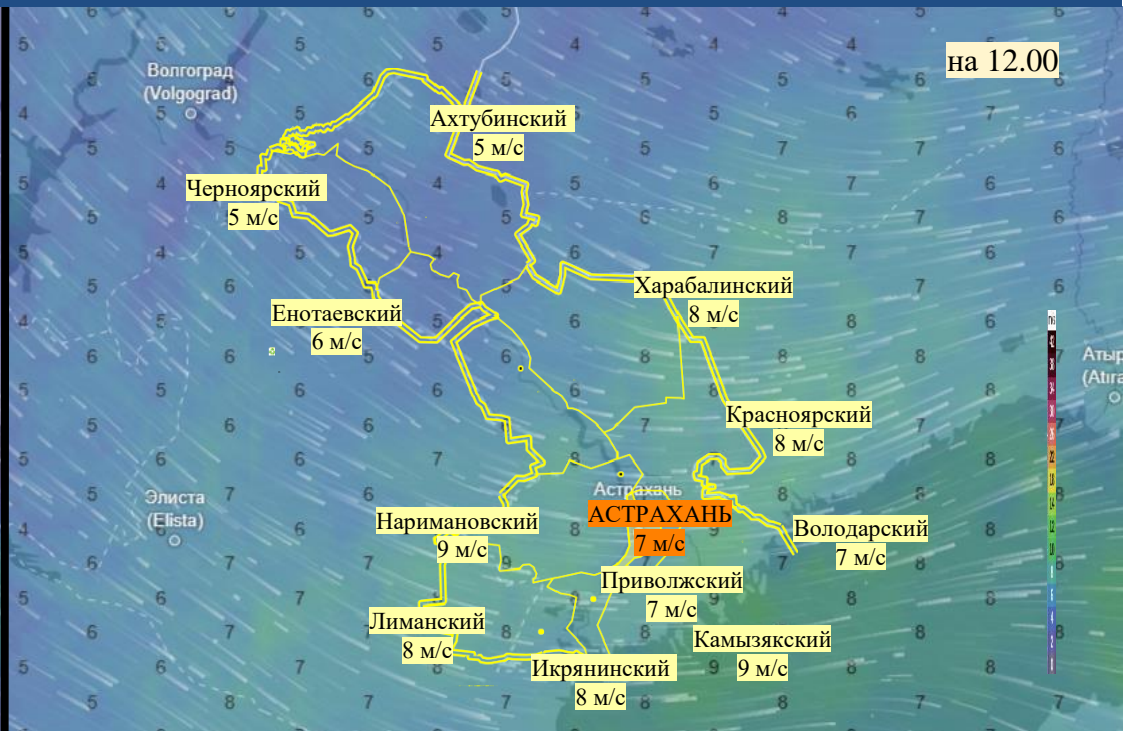

Прогноз выпадения осадков на территории Астраханской области (по состоянию на 22.06.2026)

Прогноз температурного режима на территории Астраханской области (по состоянию на 22.06.2026)

Прогноз ветровой нагрузки на территории Астраханской области (по состоянию на 22.06.2026)