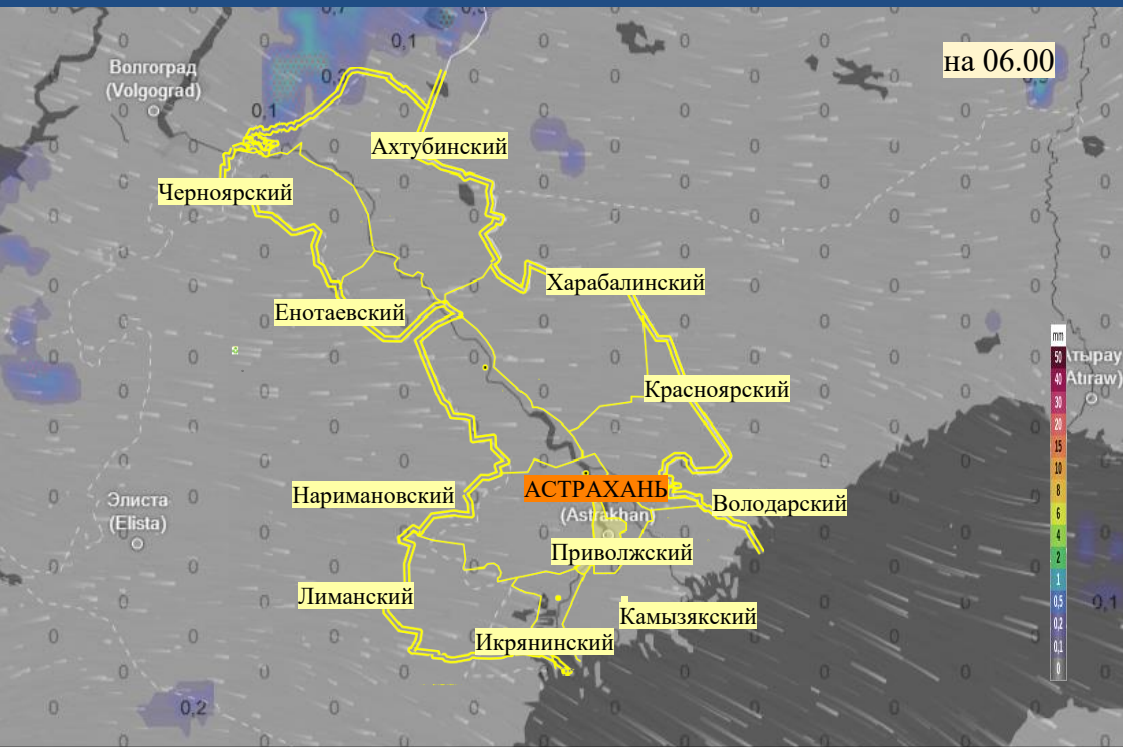

Прогноз выпадения осадков на территории Астраханской области (по состоянию на 22.06.2026)

Прогноз температурного режима на территории Астраханской области (по состоянию на 22.06.2026)

Прогноз ветровой нагрузки на территории Астраханской области (по состоянию на 22.06.2026)