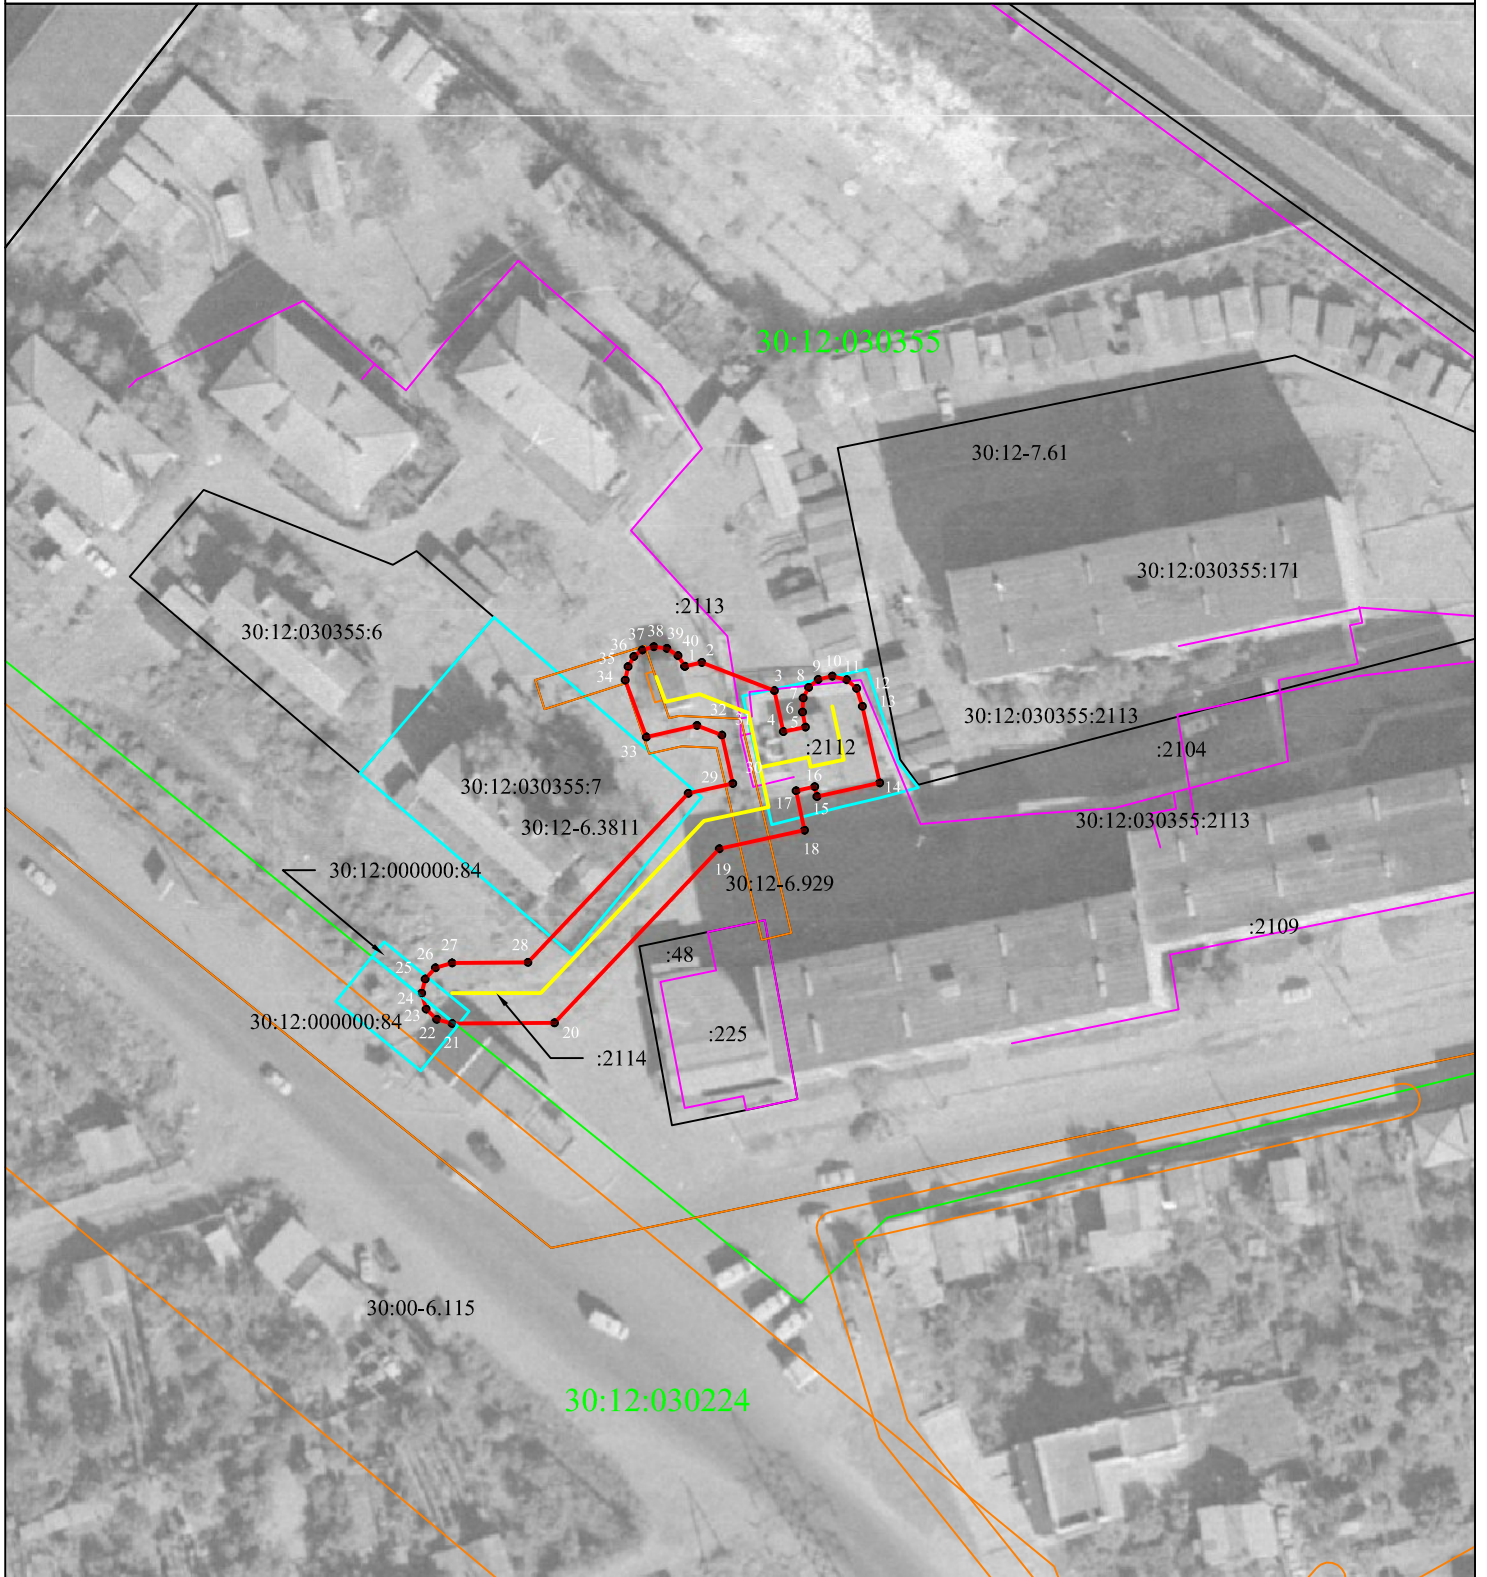

План границ (общий вид)

Масштаб 1:1000

Условные обозначения

- 30:12:030355-номер кадастрового квартала
- -граница публичного сервитута
- -границы земельных участков по сведениям ЕГРН
- -граница кадастрового квартала
- -граница ЗОУИТ
- -граница объекта с КН 30:12:030355:2114
- -граница ЗУ пересекающего публичный сервитут

- :48 - кадастровый номер ЗУ
- :225 - кадастровый номер ОКС