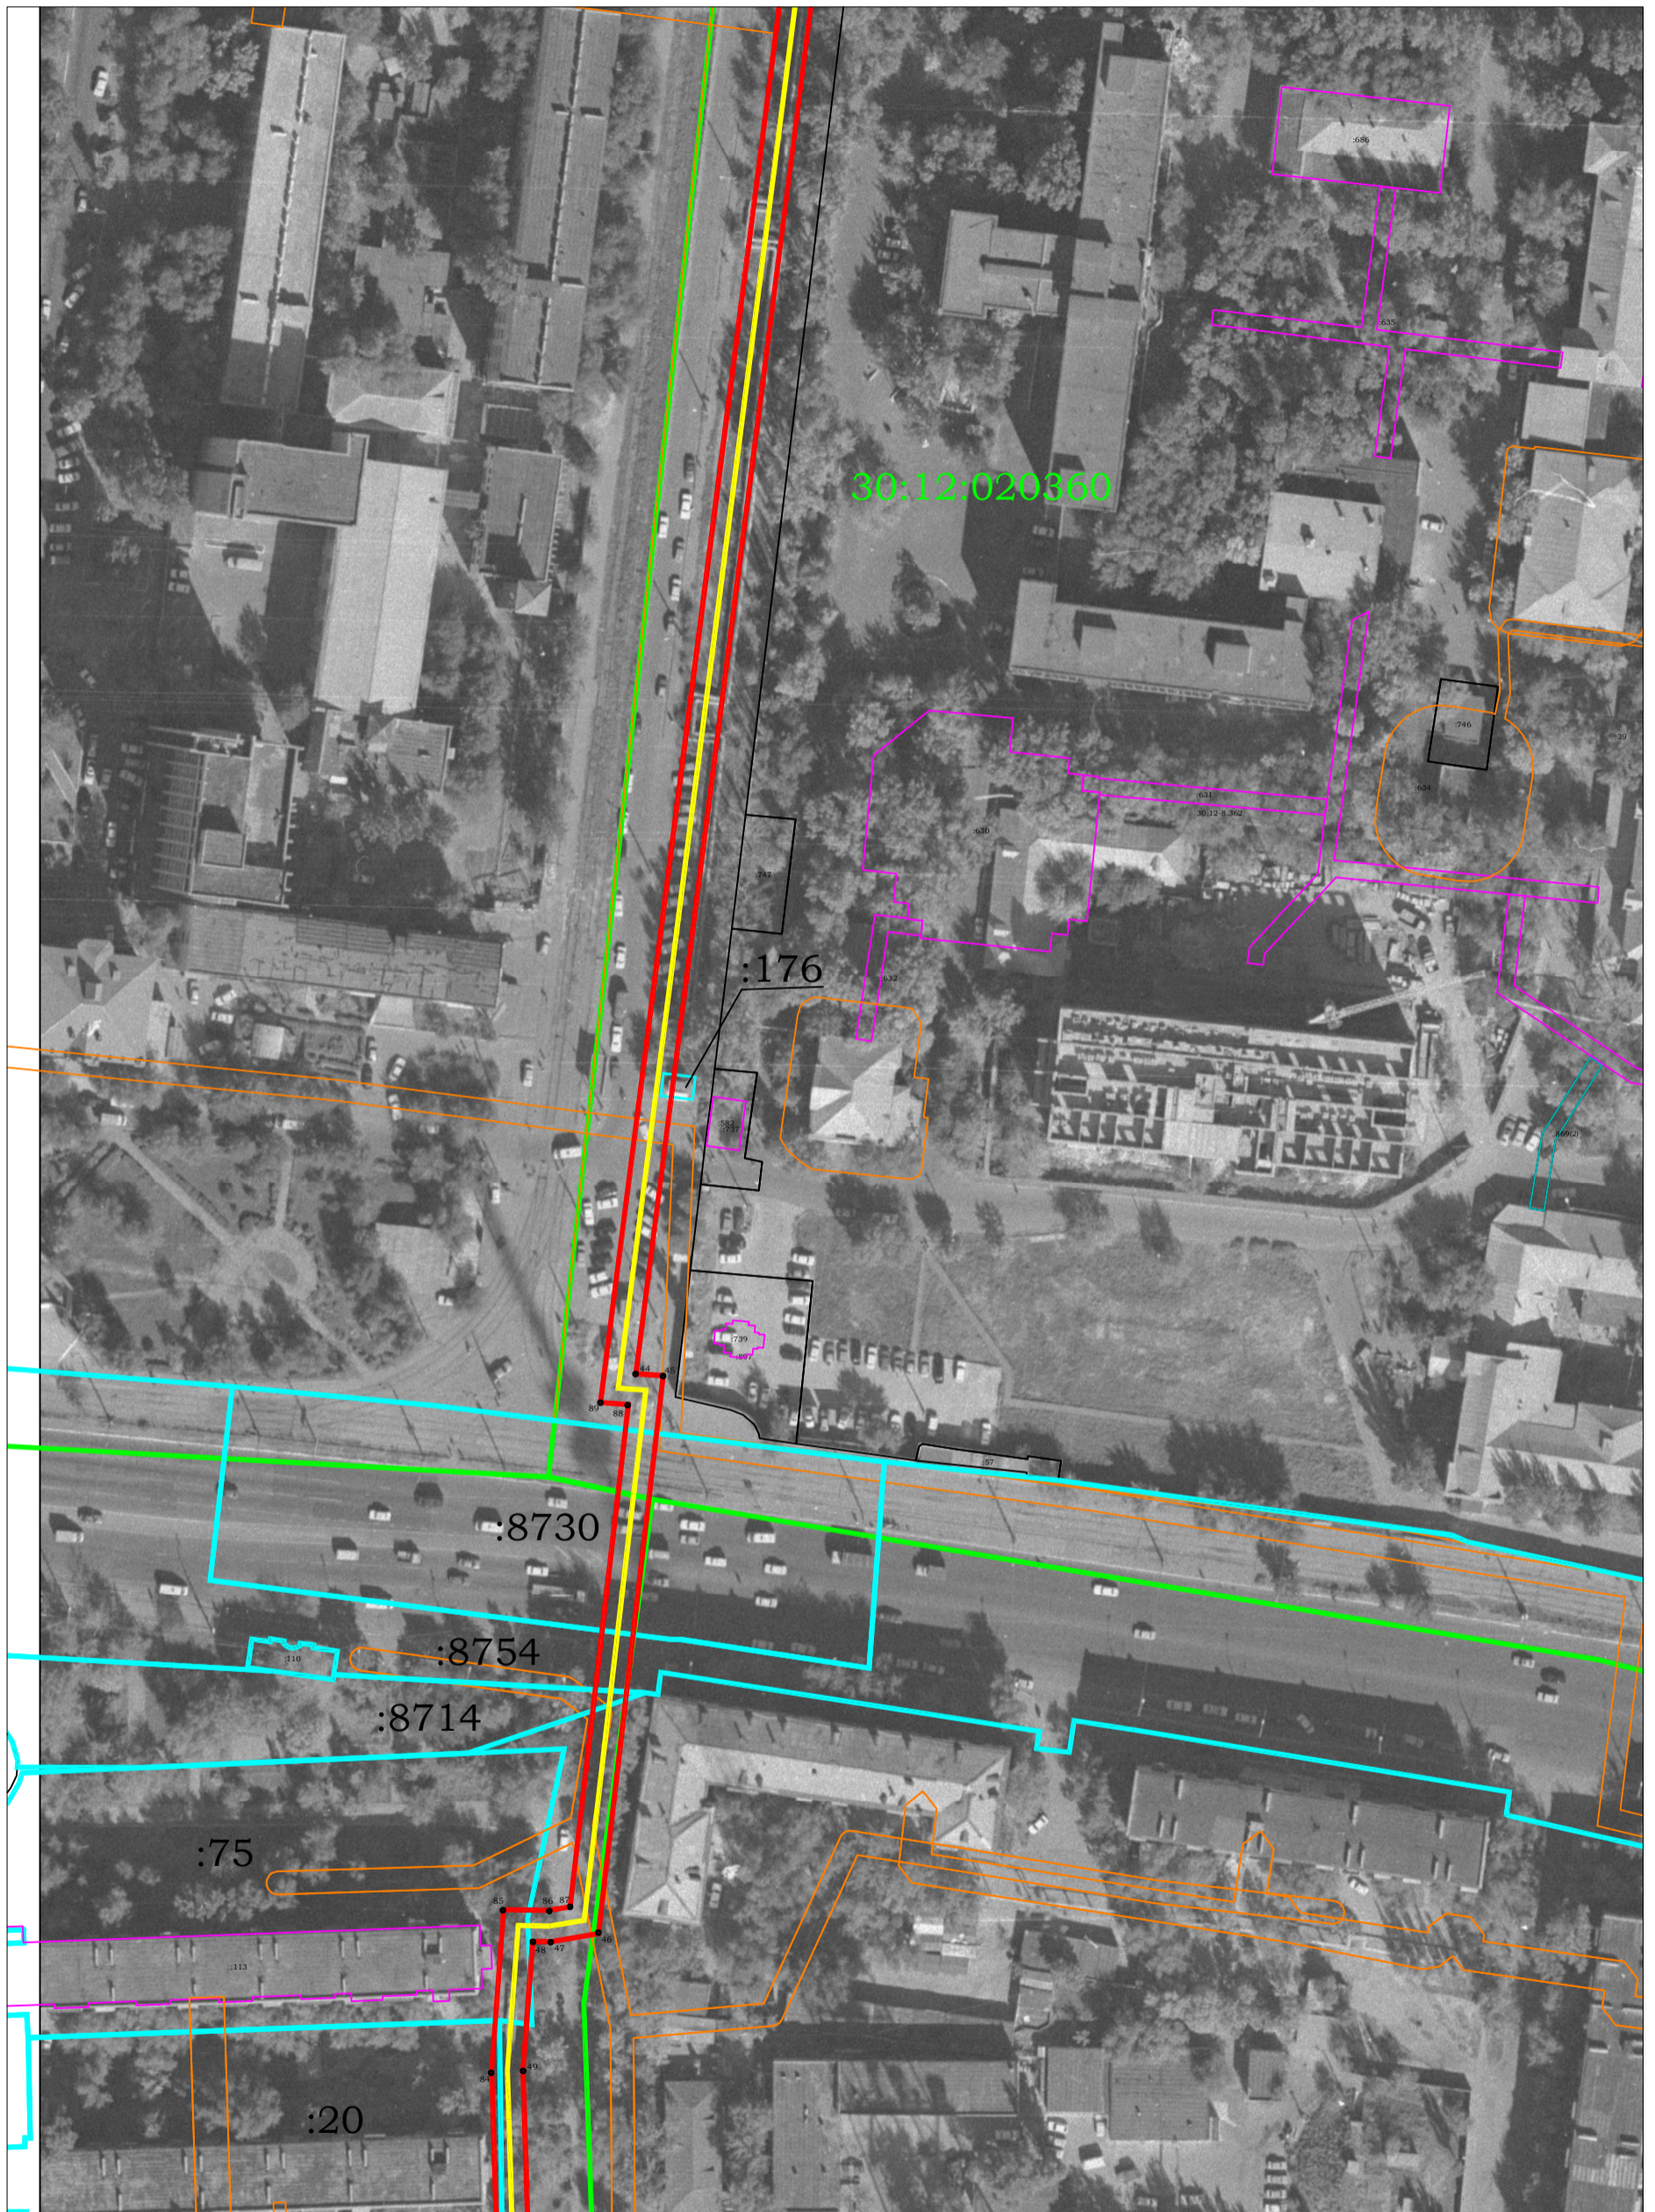

Раздел \_\_\_\_\_  
План границ

Масштаб 1:1000

Условные обозначения:

30:12:020335 - номер кадастрового квартала

— граница публичного сервитута

— границы земельных участков по сведениям ЕГРН

— граница кадастрового квартала

— граница ЗОУИТ

— граница объекта с КН 30:12:000000:6573

:13 - кадастровый номер ЗУ

План границ

Масштаб 1:1000

План границ

Масштаб 1:1000

Раздел \_\_\_\_\_  
План границ

Масштаб 1:2000