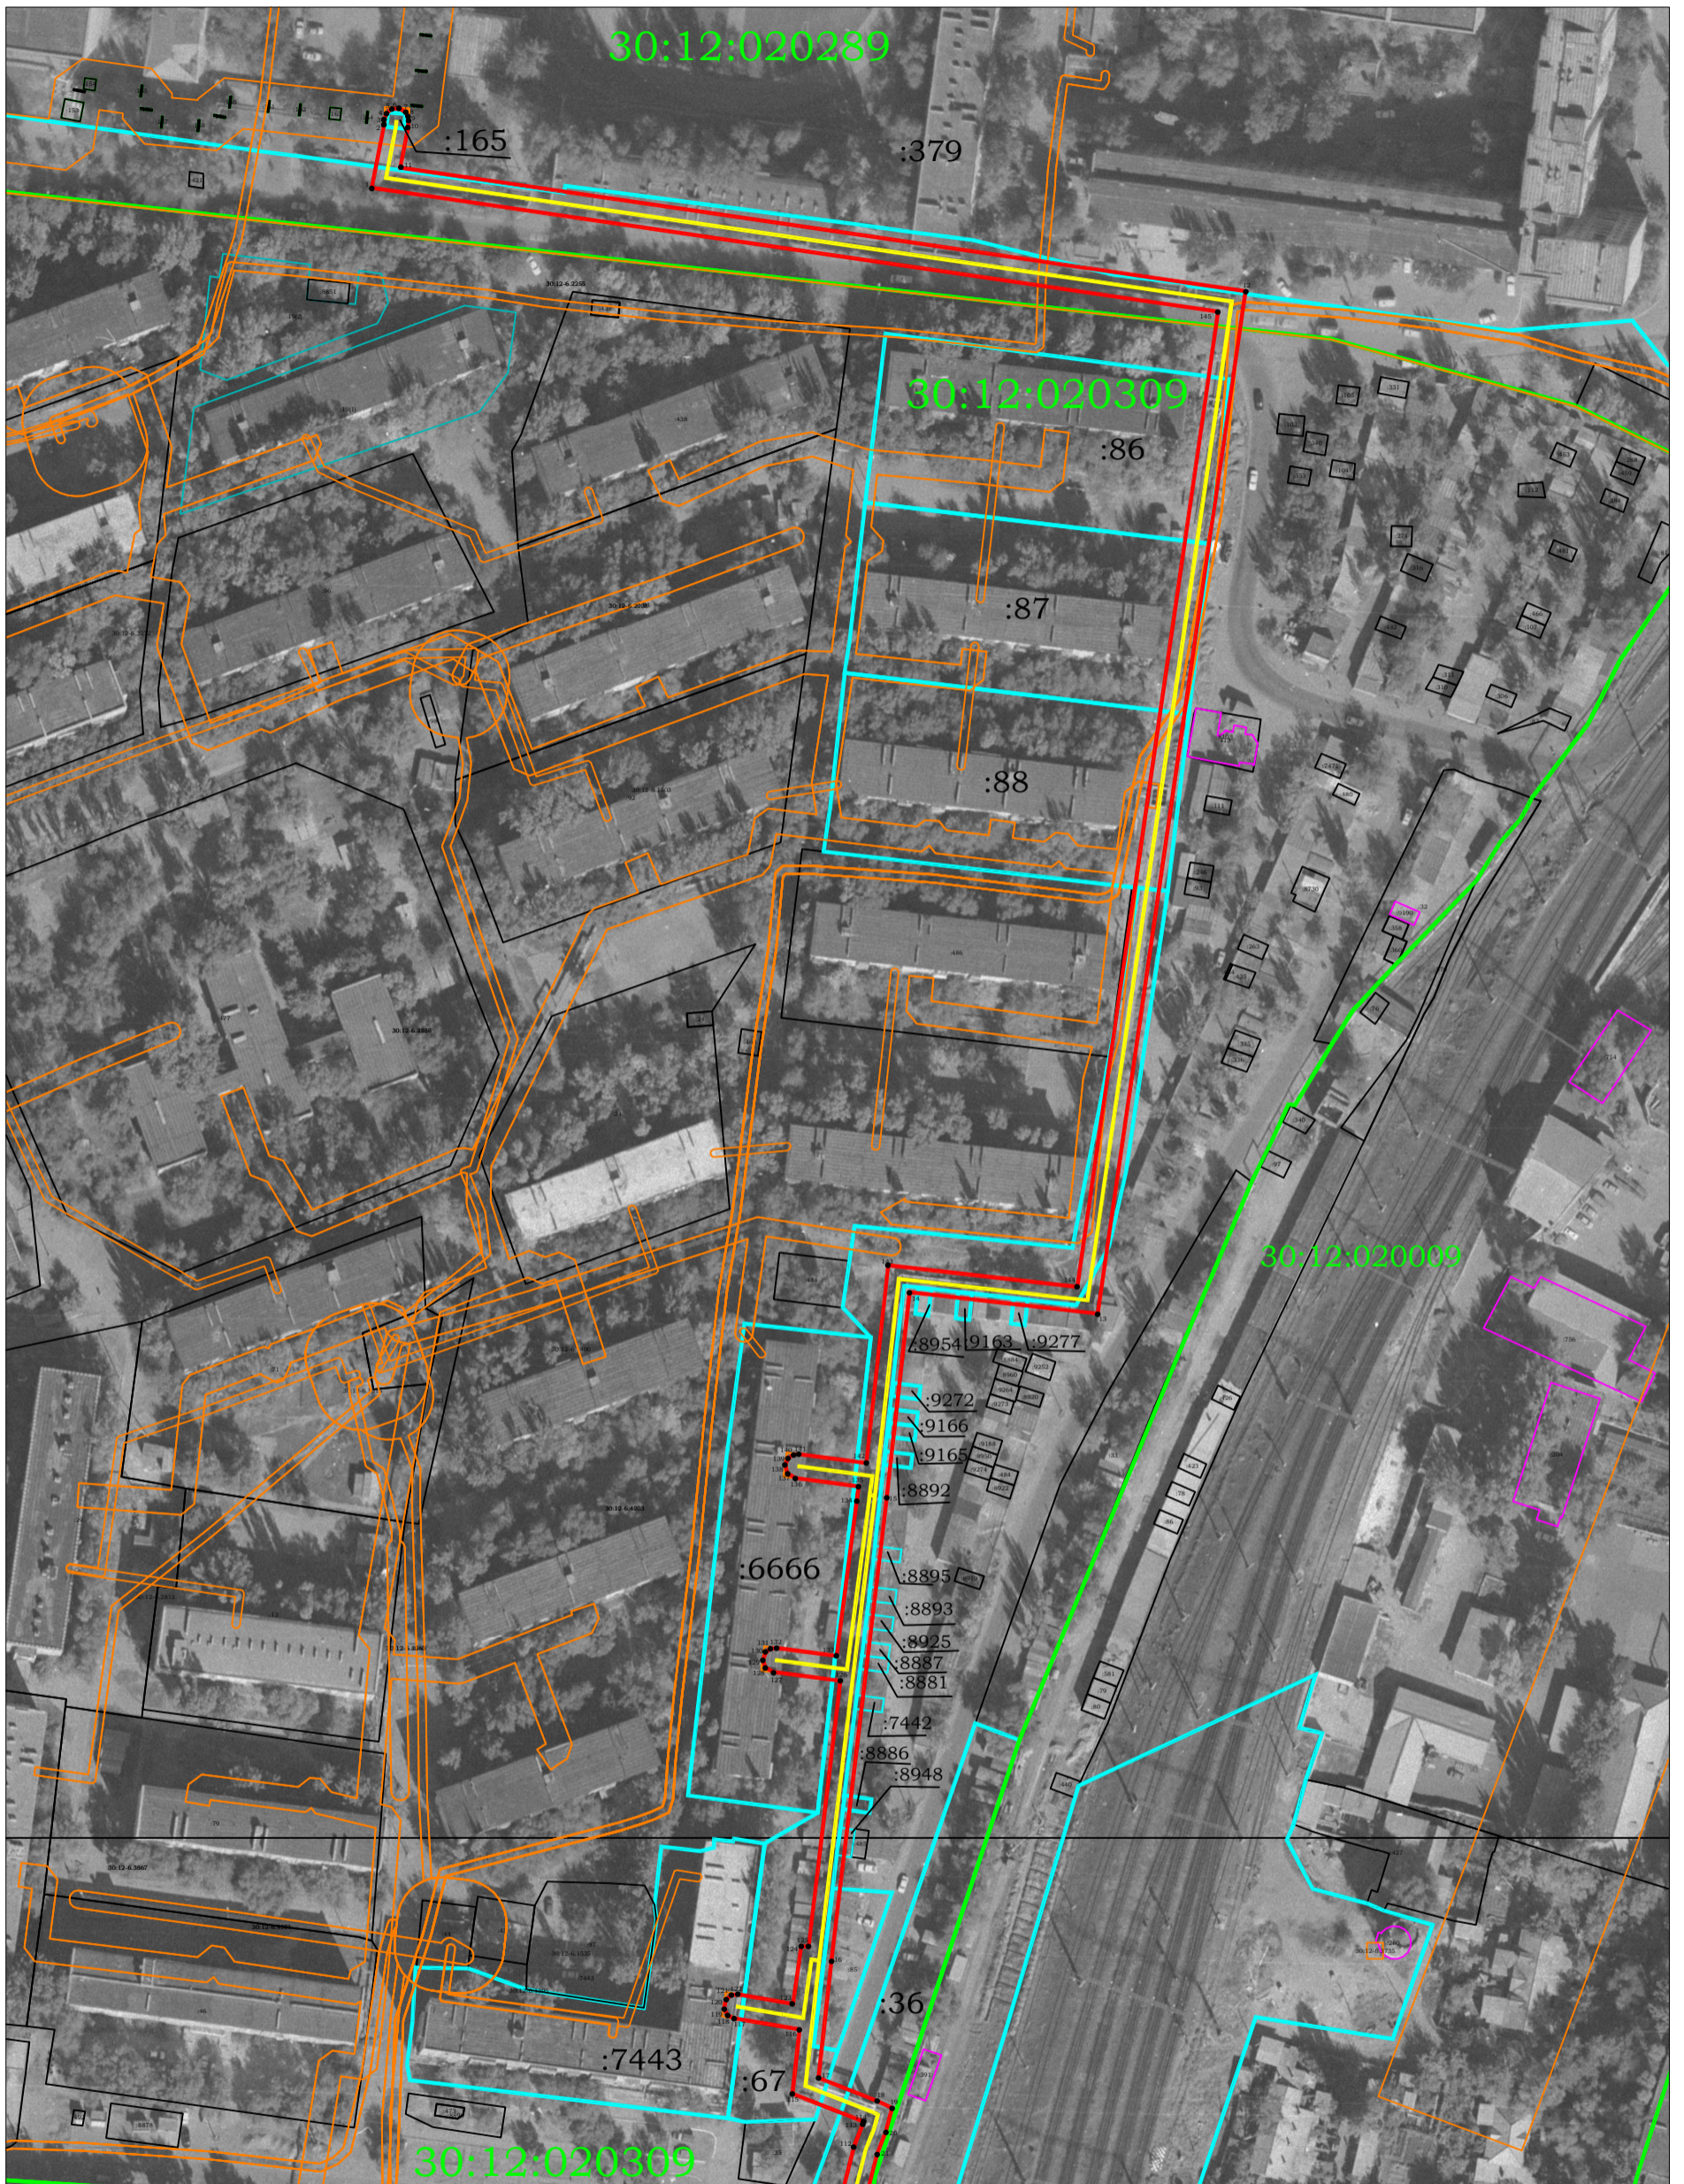

Раздел \_\_\_\_\_  
План границ

Масштаб 1:1000

Условные обозначения:

30:12:020335 - номер кадастрового квартала

— граница публичного сервитута

— границы земельных участков по сведениям ЕГРН

— граница кадастрового квартала

— граница ЗОУИТ

— граница объекта с КН 30:12:000000:6573

:13 - кадастровый номер ЗУ

План границ

Масштаб 1:1000

План границ

Масштаб 1:1000

Раздел \_\_\_\_\_  
План границ

Масштаб 1:2000