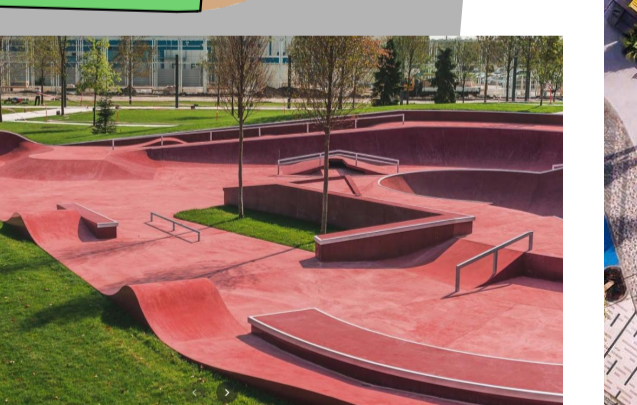

Ситуационная схема

Существующее озеленение

Площадки Эко

Детские площадки  
Оформление пространства

Площадка

Стилистика парка

Площадка для игр

Ресторан с зеленой кровлей

Барбекю

Амфитеатр

Оформление клумб

Оформление цветника

Скейт-парк

Спортивная площадка

Поляна Казань

Сущ. остановка ОТ

Сущ. остановка ОТ

1. Амфитеатр. Летний кинотеатр
2. Фуд-корт
3. Зона фонтанов
4. Детская площадка
5. Скейт-парк
6. Спортивная площадка. Воркаут
7. Площадка для игр
8. Площадка для дрессировки собак
9. Поляна для пикников
10. Ресторан