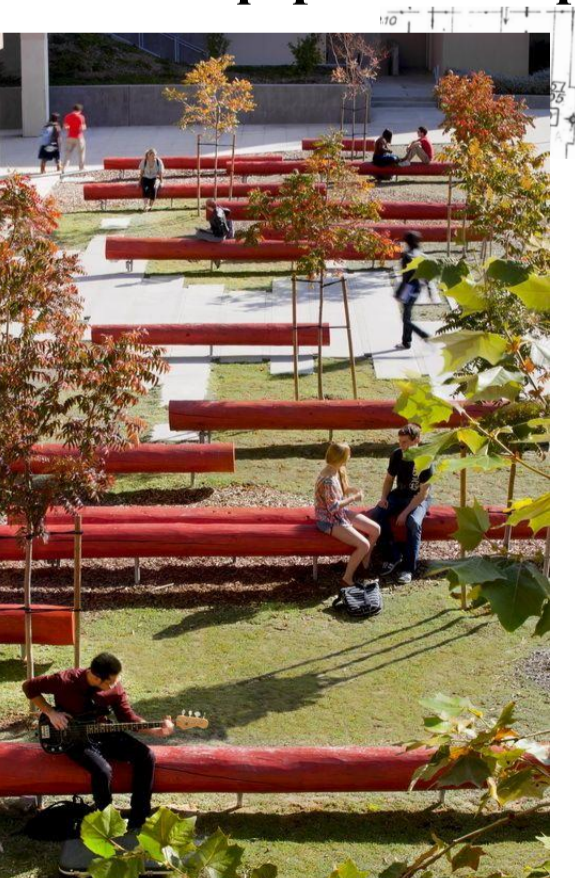

Ситуационная схема

Существующее озеленение

Площадки Эко

Детские площадки  
Оформление пространства

Площадка

Стилистика парка

Площадка для игр

Ресторан с зеленой кровлей

Барбекю

Амфитеатр

Оформление клумб

Оформление цветника

Скейт-парк

Спортивная площадка

Поляна Казань

Сущ. остановка ОТ

Сущ. остановка ОТ

1. Амфитеатр. Летний кинотеатр
2. Фуд-корт
3. Зона фонтанов
4. Детская площадка
5. Скейт-парк
6. Спортивная площадка. Воркаут
7. Площадка для игр
8. Площадка для дрессировки собак
9. Поляна для пикников
10. Ресторан