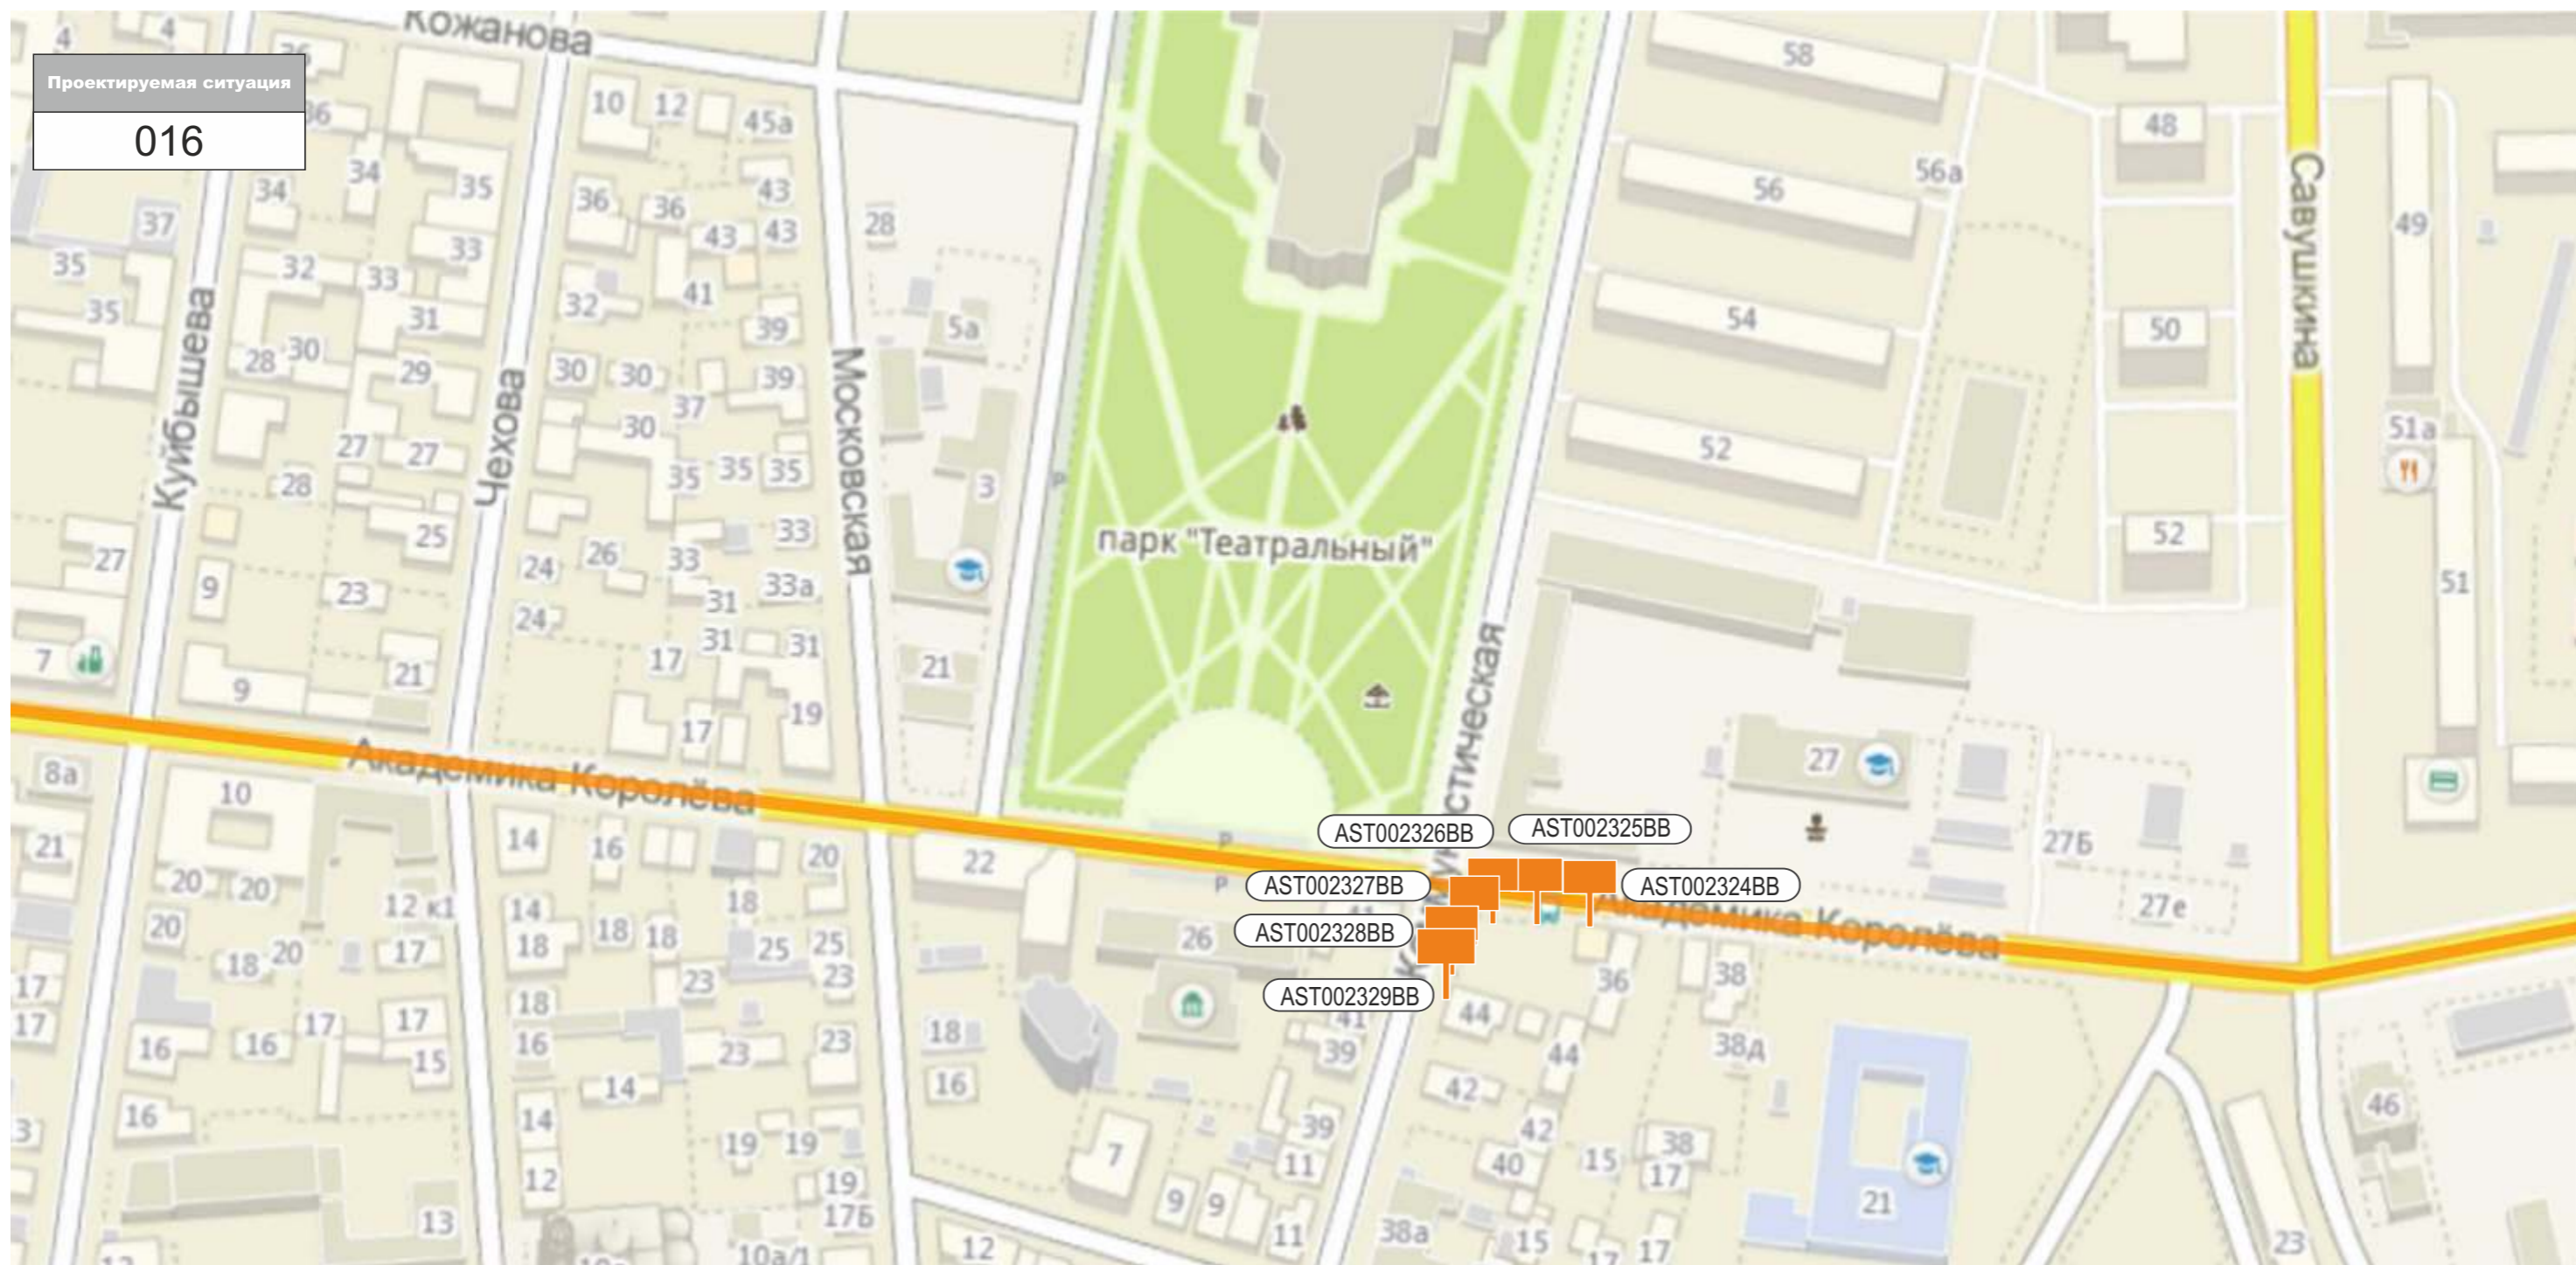

209		щитовая	щит на садово-парковой скамейке	1,5	2	ул. Адмиралтейская, напротив Лебединого озера, поз.7	Муниципальное образование «Город Астрахань»	56	AST002313LB
210		щитовая	щит на садово-парковой скамейке	1,5	2	ул. Адмиралтейская, напротив Лебединого озера, поз.8	Муниципальное образование «Город Астрахань»	56	AST002314LB
211		щитовая	щит на садово-парковой скамейке	1,5	2	ул. Адмиралтейская, напротив Лебединого озера, поз.9	Муниципальное образование «Город Астрахань»	56	AST002315LB
212		щитовая	щит на садово-парковой скамейке	1,5	2	ул. Адмиралтейская, напротив Лебединого озера, поз.10	Муниципальное образование «Город Астрахань»	56	AST002316LB
213		щитовая	щит на садово-парковой скамейке	1,5	2	ул. Адмиралтейская, напротив Лебединого озера, поз.11	Муниципальное образование «Город Астрахань»	56	AST002317LB
214		щитовая	щит на садово-парковой скамейке	1,5	2	ул. Адмиралтейская, напротив Лебединого озера, поз.12	Муниципальное образование «Город Астрахань»	56	AST002318LB
215		щитовая	щит на садово-парковой скамейке	1,5	2	ул. Адмиралтейская, напротив Лебединого озера, поз.13	Муниципальное образование «Город Астрахань»	56	AST002319LB
216		щитовая	щит на садово-парковой скамейке	1,5	2	ул. Адмиралтейская, напротив Лебединого озера, поз.14	Муниципальное образование «Город Астрахань»	56	AST002320LB
217		щитовая	щит на садово-парковой скамейке	1,5	2	ул. Адмиралтейская, напротив Лебединого озера, поз.15	Муниципальное образование «Город Астрахань»	56	AST002321LB
218		щитовая	щит на садово-парковой скамейке	1,5	2	ул. Адмиралтейская, напротив Лебединого озера, поз.16	Муниципальное образование «Город Астрахань»	56	AST002322LB
219		настенное панно	брандмауэр	30	1	ул. Ленина, 3 (к.н. 30:12:010324:209)	ГБУ Астраханской области «Спортивная школа им. Олимпийского чемпиона Б.Г. Кузнецова»	58	AST002302PW
220		отдельностоящая	нестандартная	3,78	2	ул. Кирова, 36/Казанская	Муниципальное образование «Город Астрахань»	70	AST002305SB
221		отдельностоящая	билборд	18	2	ул. Наб. Прив. затона, 16	Муниципальное образование «Город Астрахань»	80	AST002304BB
222		отдельностоящая	билборд	18	1	ул. Волжская/Бакинская, 24/53, поз.1 (к.н. 30:12:010539:3)	Общая долевая собственность многоквартирного дома	81	AST002098BB
223		отдельностоящая	билборд	18	1	ул. Волжская/Бакинская, 24/53, поз.2 (к.н. 30:12:010539:3)	Общая долевая собственность многоквартирного дома	81	AST002099BB
224		отдельностоящая	билборд	18	2	ул. Кр. Набережная, 171г (к.н. 30:12:010237:13)	ГБУ Астраханской области «Спортивная школа водных видов спорта им. Б.Н. Скокова»	85	AST002300BB
225		нестандартная	панно на ограждении	16	1	ул. Кр. Набережная, 171г (к.н. 30:12:010237:13)	ГБУ Астраханской области «Спортивная школа водных видов спорта им. Б.Н. Скокова»	85	AST002301PW
226		отдельностоящая	билборд	18	2	ул. Наб. Прив. затона, напротив д.16а	Муниципальное образование «Город Астрахань»	90	AST002303BB

КАРТА РАЗМЕЩЕНИЯ РЕКЛАМНЫХ КОНСТРУКЦИЙ НА ТЕРРИТОРИИ КИРОВСКОГО РАЙОНА Г.АСТРАХАНИ