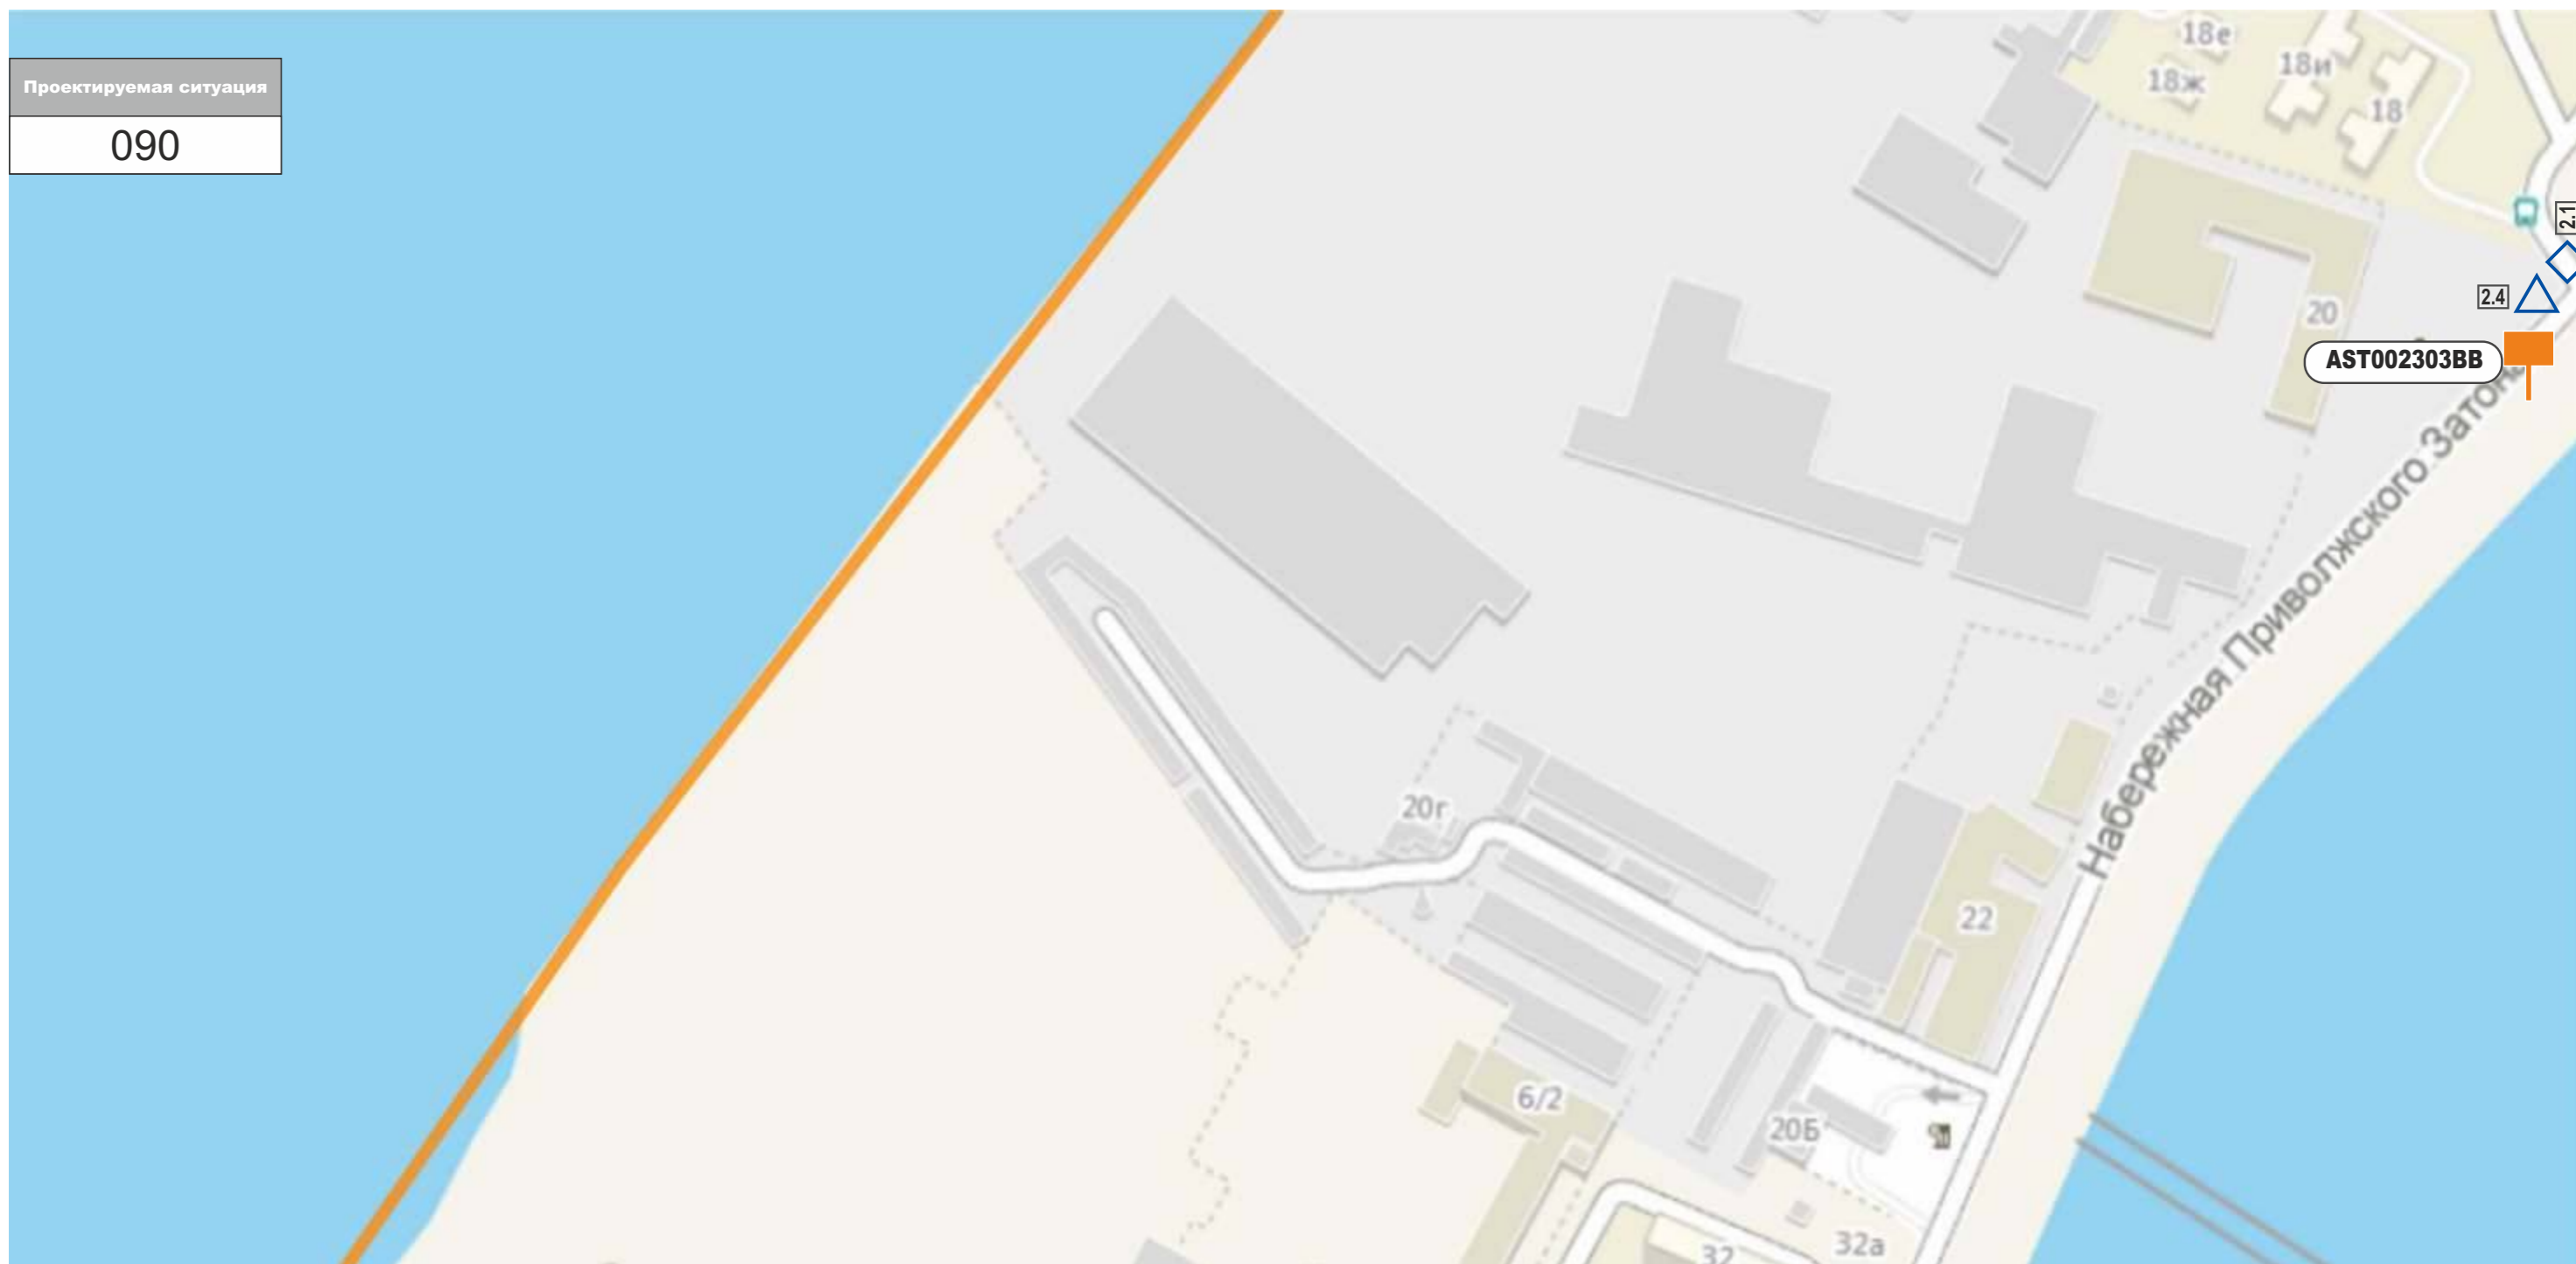

КАРТА РАЗМЕЩЕНИЯ РЕКЛАМНЫХ КОНСТРУКЦИЙ НА ТЕРРИТОРИИ КИРОВСКОГО РАЙОНА Г. АСТРАХАНИ

Проектируемая ситуация

090

КАРТА РАЗМЕЩЕНИЯ РЕКЛАМНЫХ КОНСТРУКЦИЙ НА ТЕРРИТОРИИ КИРОВСКОГО РАЙОНА Г.АСТРАХАНИ

AST002303BB сторона А