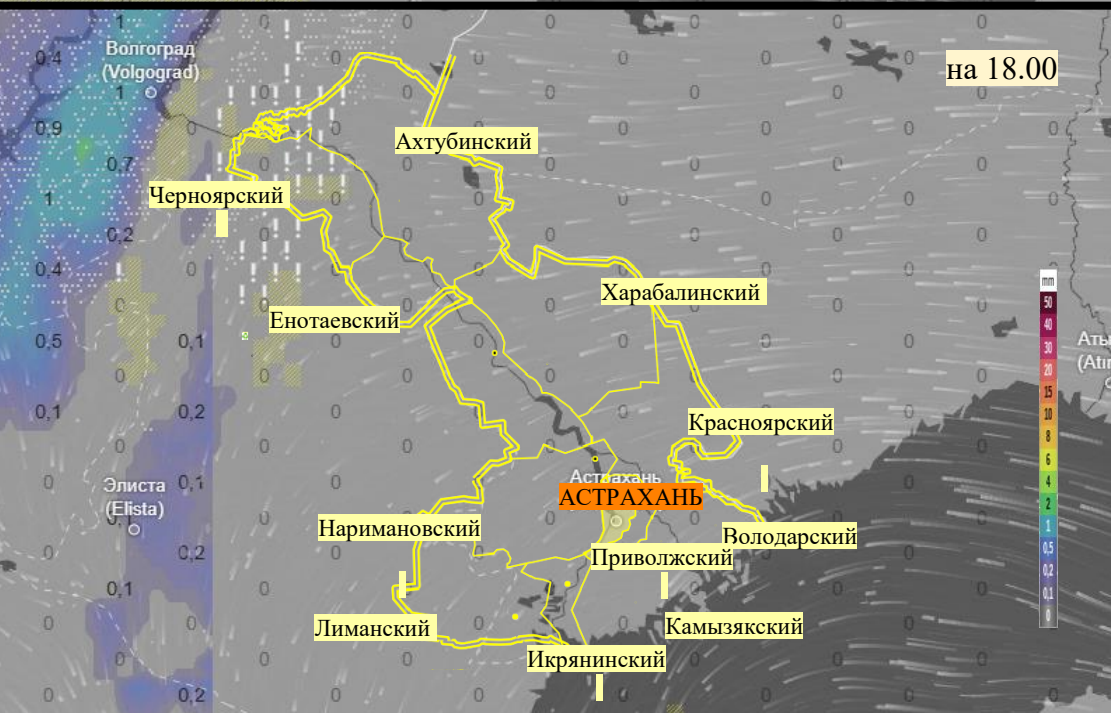

# Прогноз выпадения осадков на территории Астраханской области (по состоянию на 12.01.2026)