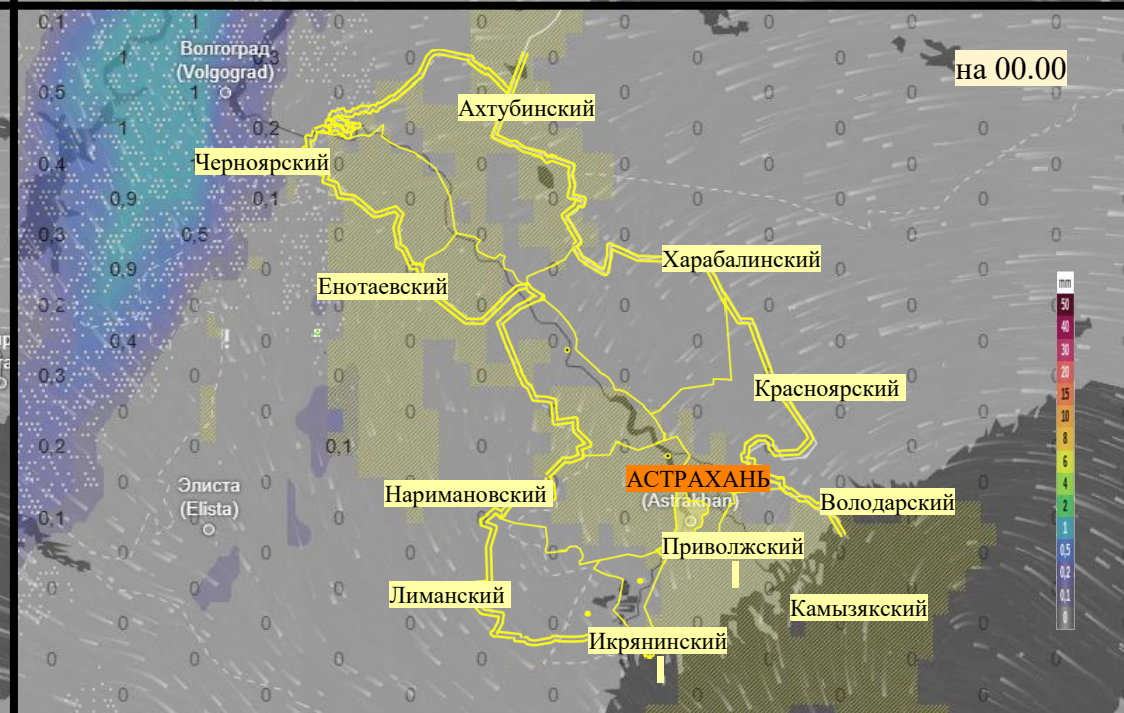

# Прогноз выпадения осадков на территории Астраханской области (по состоянию на 12.01.2026)