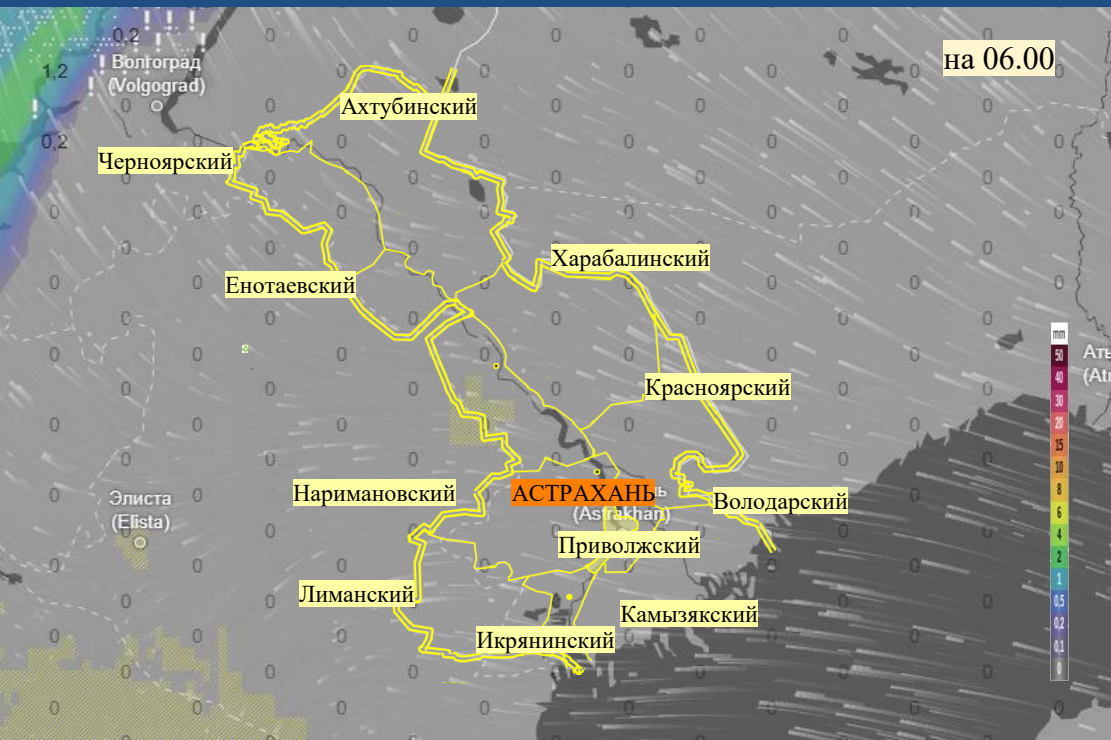

# Прогноз выпадения осадков на территории Астраханской области (по состоянию на 12.01.2026)