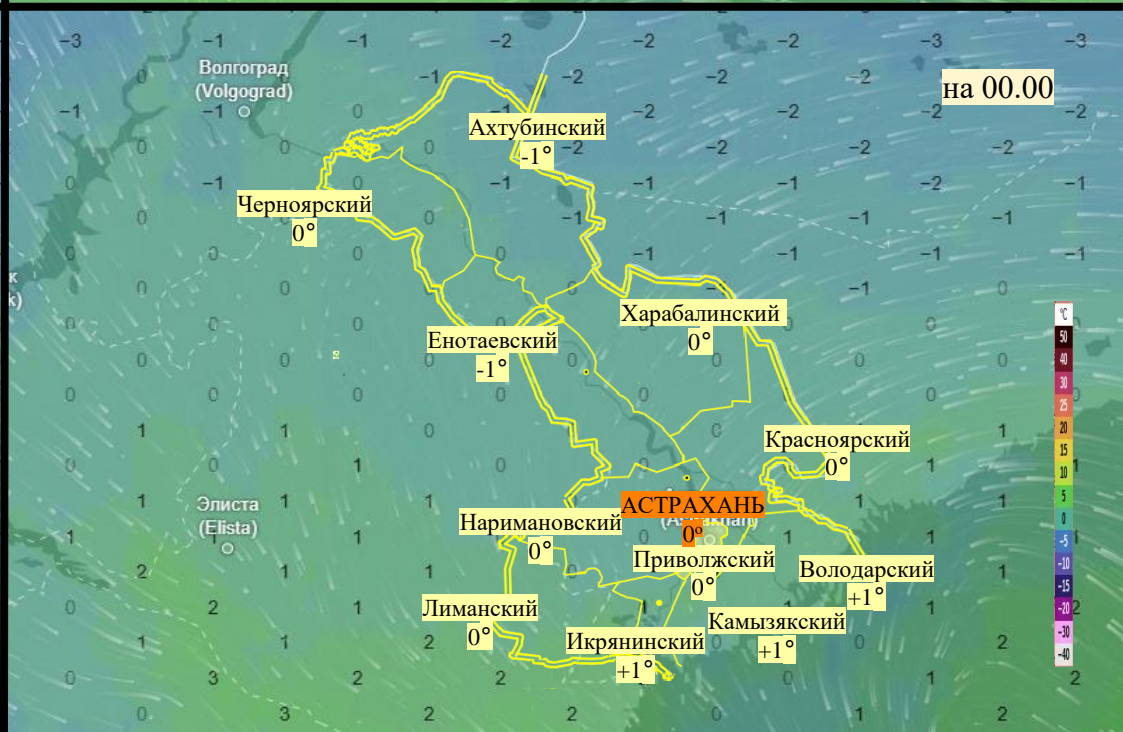

Прогноз температурного режима на территории Астраханской области (по состоянию на 12.01.2026)