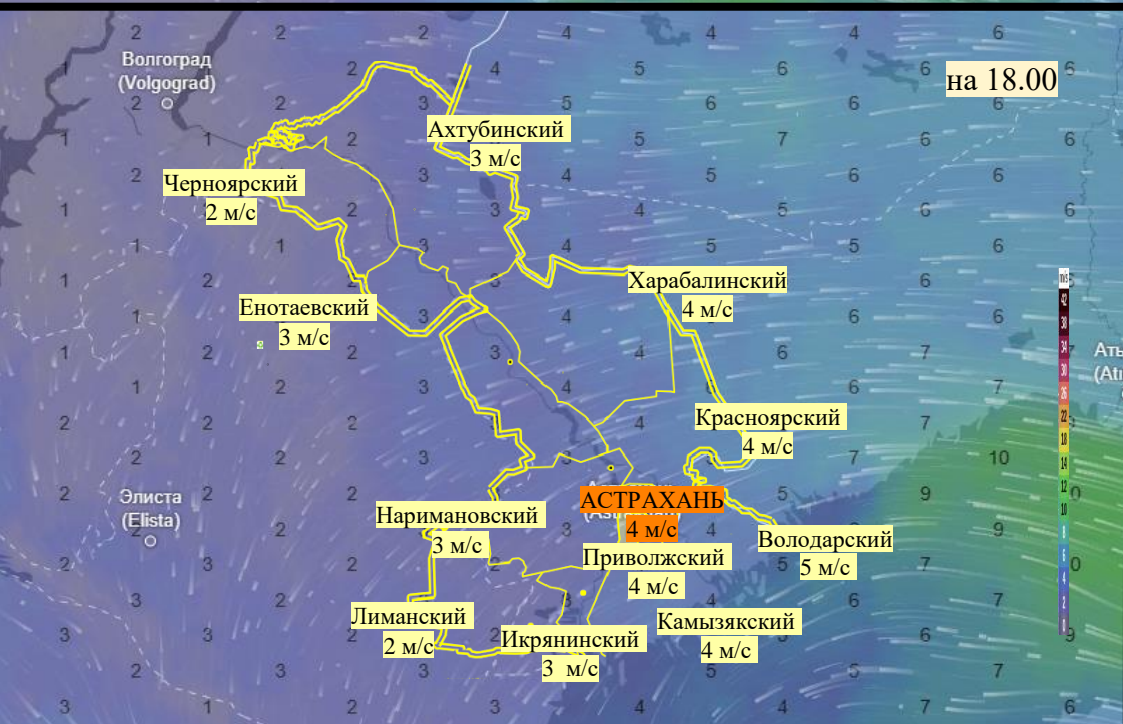

Прогноз ветровой нагрузки на территории Астраханской области (по состоянию на 12.01.2026)