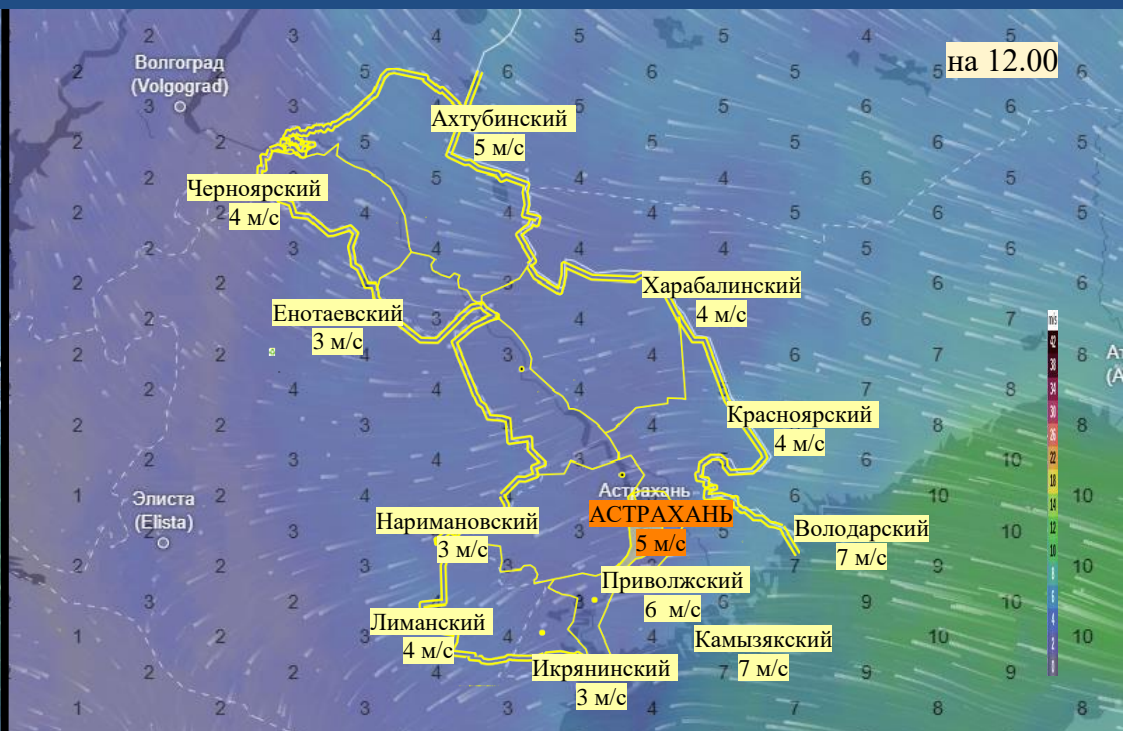

Прогноз ветровой нагрузки на территории Астраханской области (по состоянию на 12.01.2026)