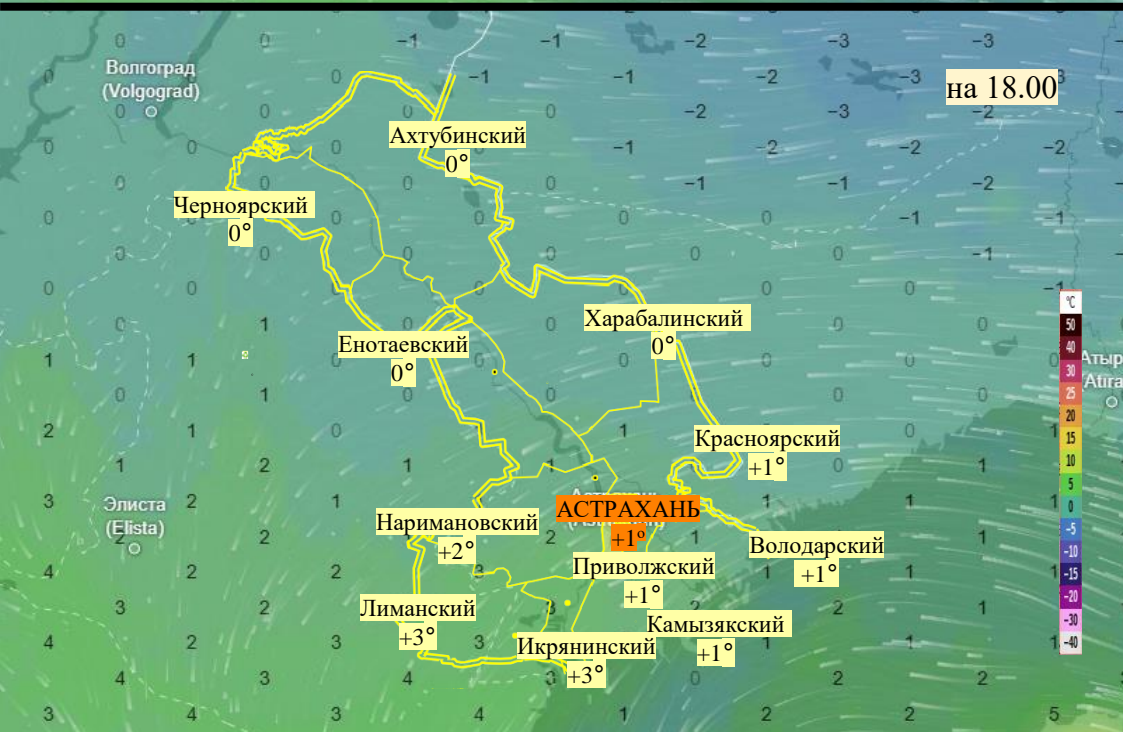

Прогноз температурного режима на территории Астраханской области (по состоянию на 12.01.2026)