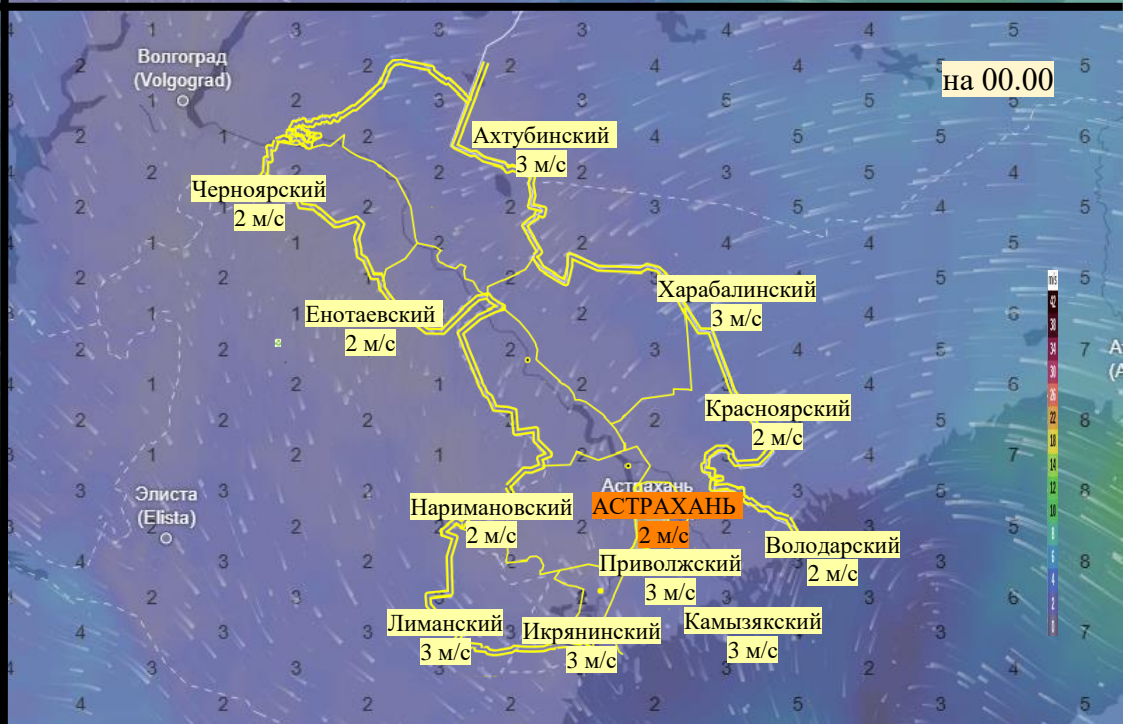

Прогноз ветровой нагрузки на территории Астраханской области (по состоянию на 12.01.2026)