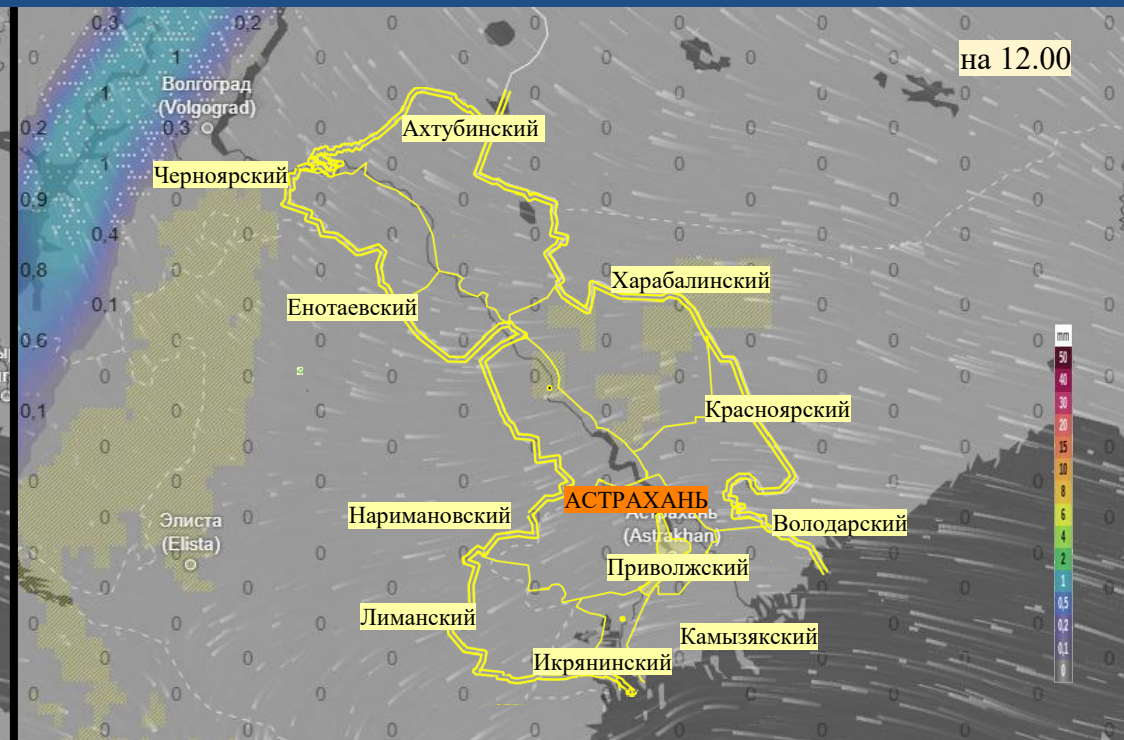

# Прогноз выпадения осадков на территории Астраханской области (по состоянию на 12.01.2026)