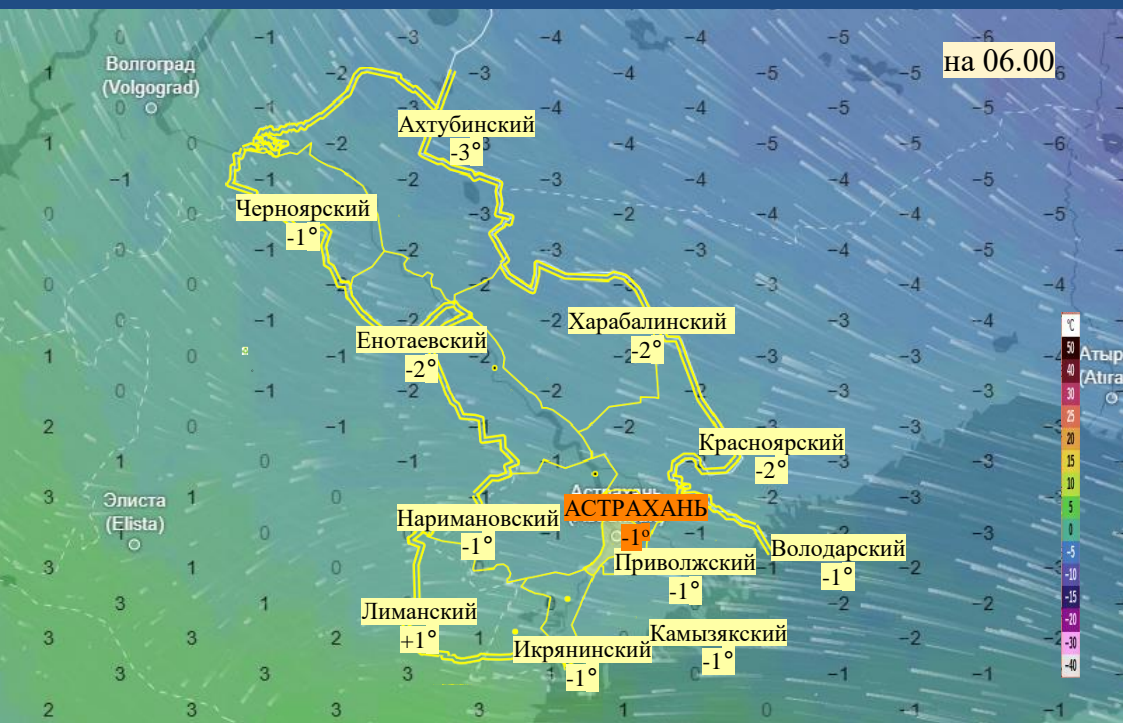

Прогноз температурного режима на территории Астраханской области (по состоянию на 12.01.2026)