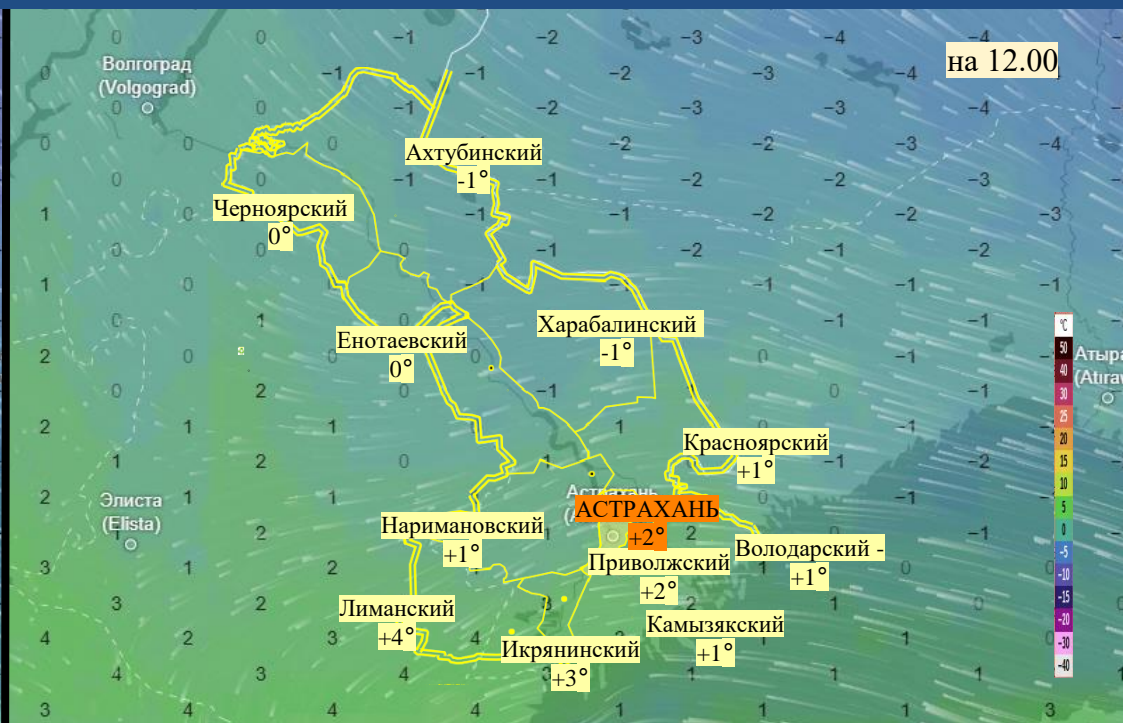

Прогноз температурного режима на территории Астраханской области (по состоянию на 12.01.2026)