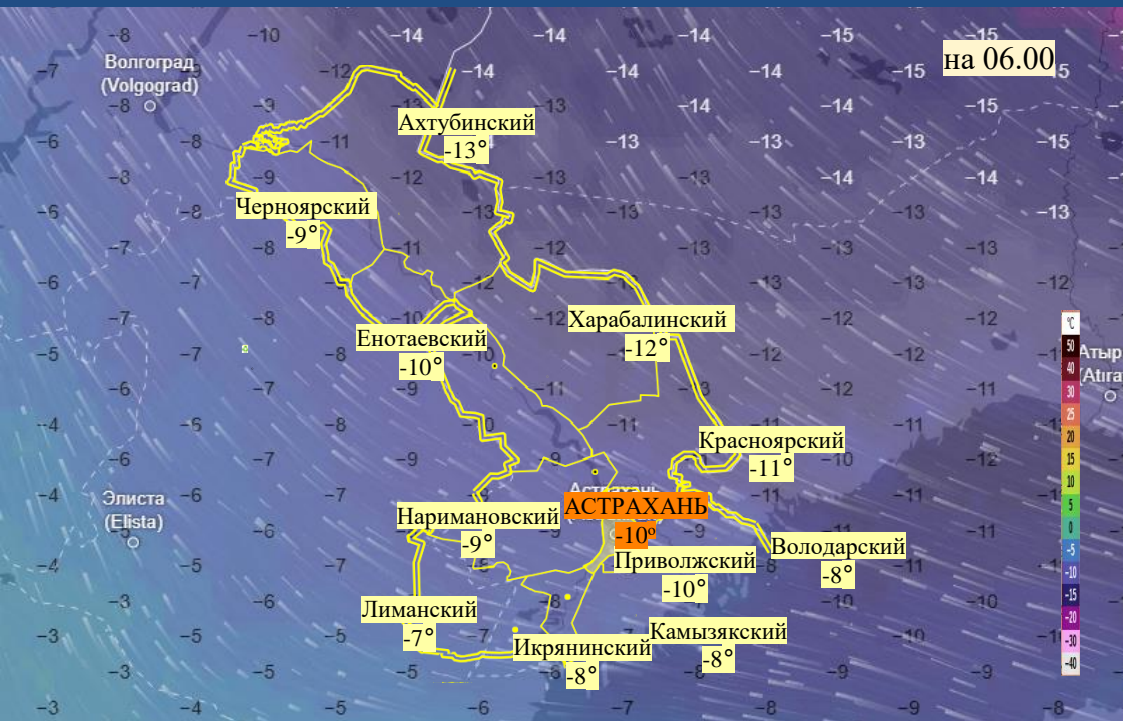

Прогноз выпадения осадков на территории Астраханской области (по состоянию на 12.02.2026)

Прогноз температурного режима на территории Астраханской области (по состоянию на 12.02.2026)

Прогноз ветровой нагрузки на территории Астраханской области (по состоянию на 12.02.2026)