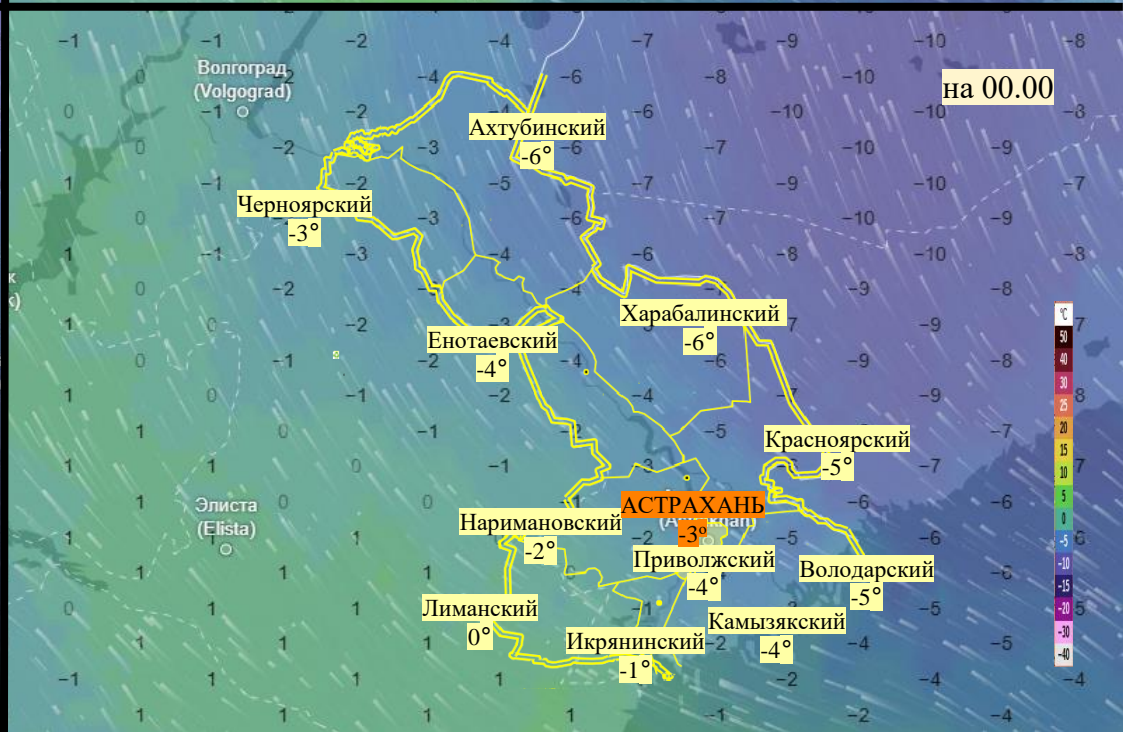

Прогноз выпадения осадков на территории Астраханской области (по состоянию на 12.02.2026)

Прогноз температурного режима на территории Астраханской области (по состоянию на 12.02.2026)

Прогноз ветровой нагрузки на территории Астраханской области (по состоянию на 12.02.2026)