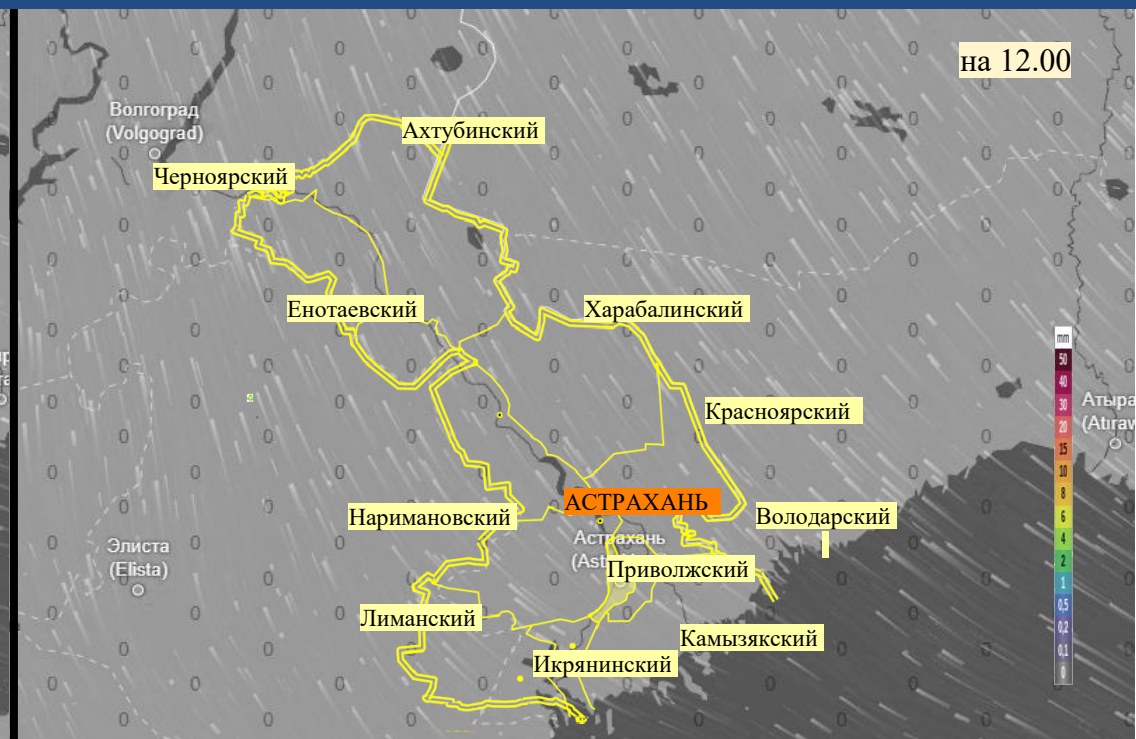

Прогноз выпадения осадков на территории Астраханской области (по состоянию на 12.02.2026)

Прогноз температурного режима на территории Астраханской области (по состоянию на 12.02.2026)

Прогноз ветровой нагрузки на территории Астраханской области (по состоянию на 12.02.2026)