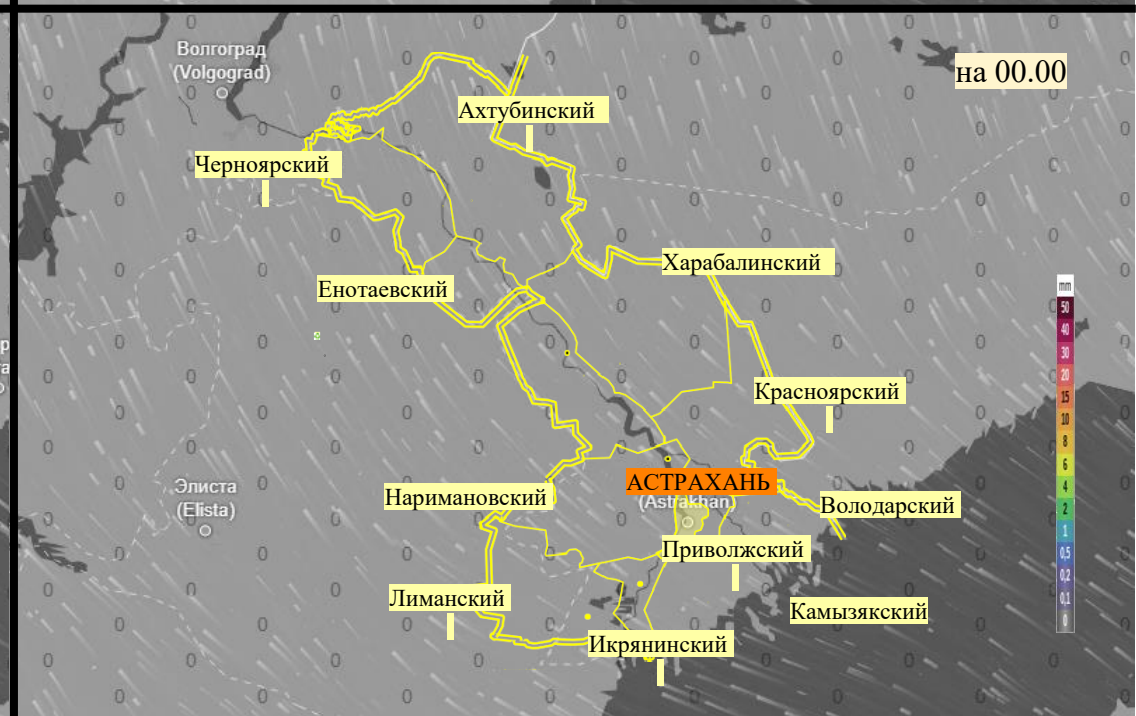

Прогноз выпадения осадков на территории Астраханской области (по состоянию на 12.02.2026)

Прогноз температурного режима на территории Астраханской области (по состоянию на 12.02.2026)

Прогноз ветровой нагрузки на территории Астраханской области (по состоянию на 12.02.2026)