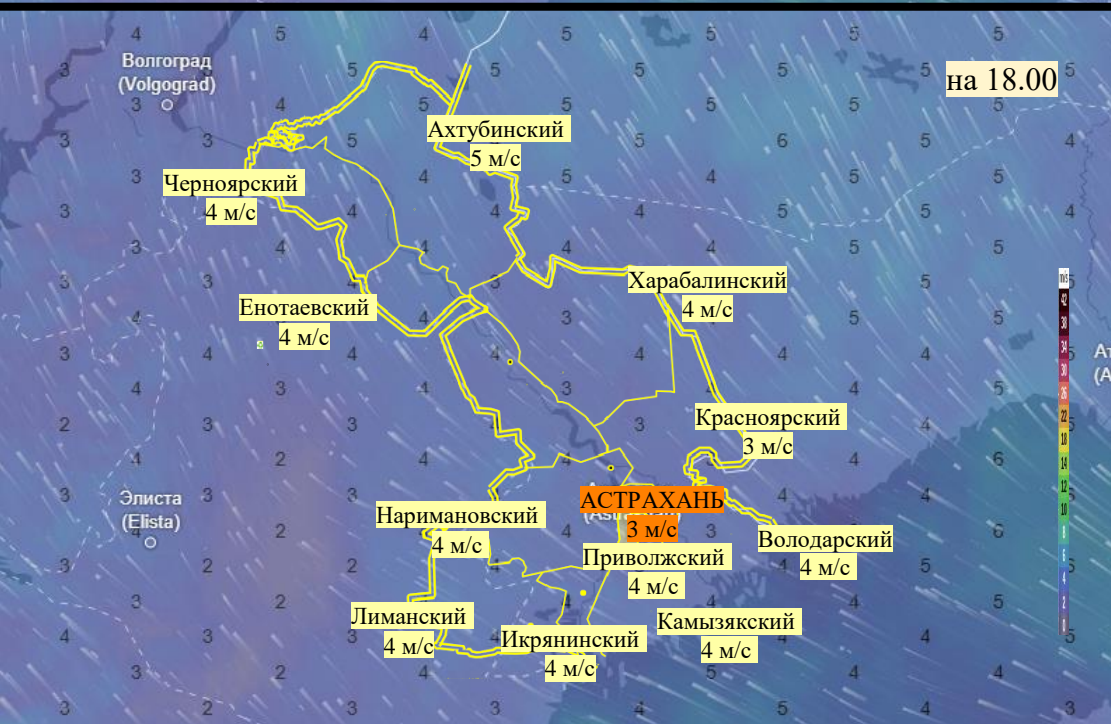

Прогноз выпадения осадков на территории Астраханской области (по состоянию на 12.02.2026)

Прогноз температурного режима на территории Астраханской области (по состоянию на 12.02.2026)

Прогноз ветровой нагрузки на территории Астраханской области (по состоянию на 12.02.2026)