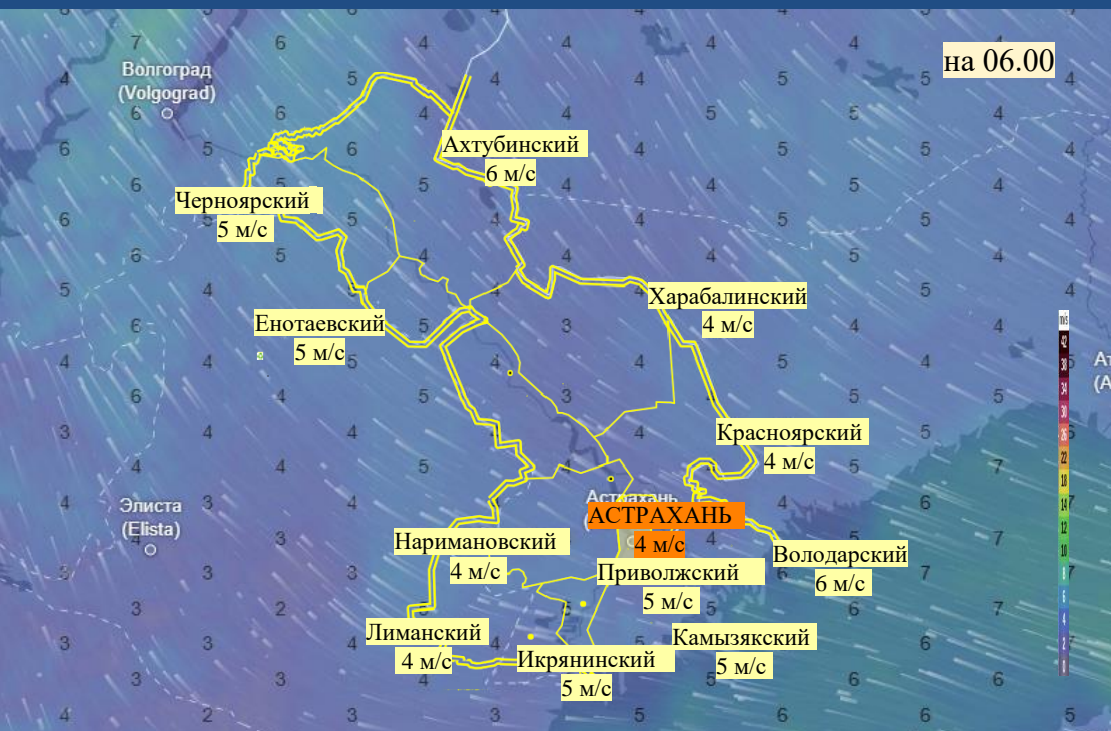

Прогноз выпадения осадков на территории Астраханской области (по состоянию на 12.02.2026)

Прогноз температурного режима на территории Астраханской области (по состоянию на 12.02.2026)

Прогноз ветровой нагрузки на территории Астраханской области (по состоянию на 12.02.2026)