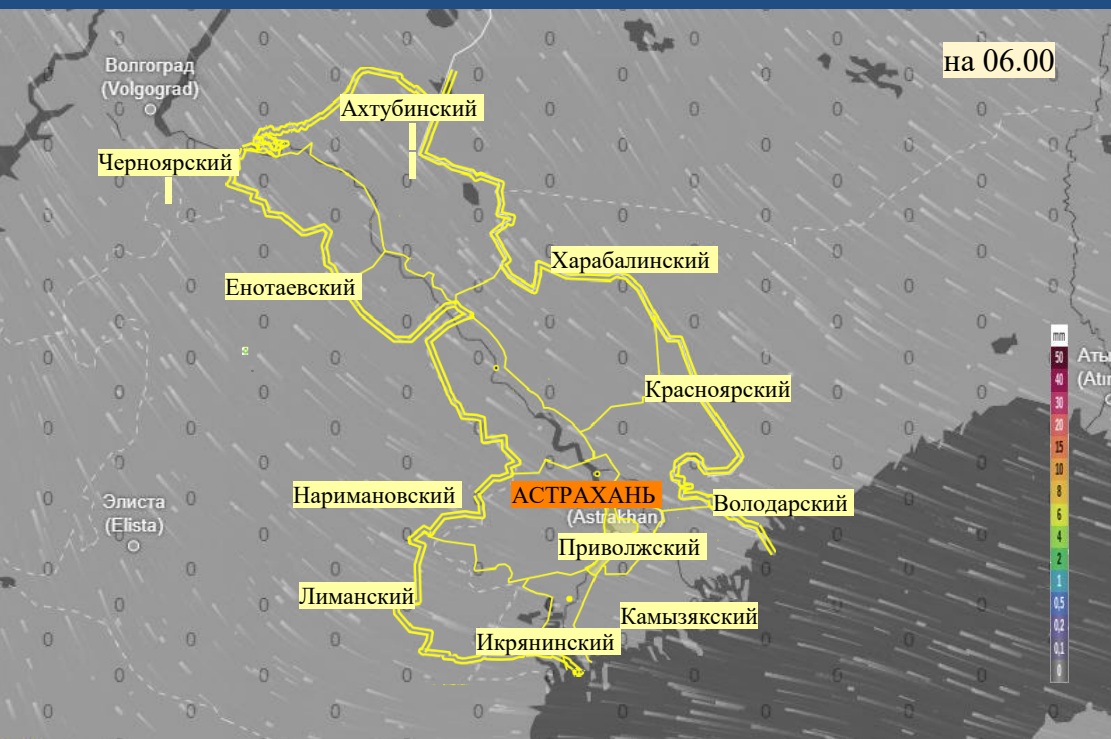

Прогноз выпадения осадков на территории Астраханской области (по состоянию на 12.02.2026)

Прогноз температурного режима на территории Астраханской области (по состоянию на 12.02.2026)

Прогноз ветровой нагрузки на территории Астраханской области (по состоянию на 12.02.2026)

Прогноз порывов ветра на территории Астраханской области (по состоянию на 12.02.2026)