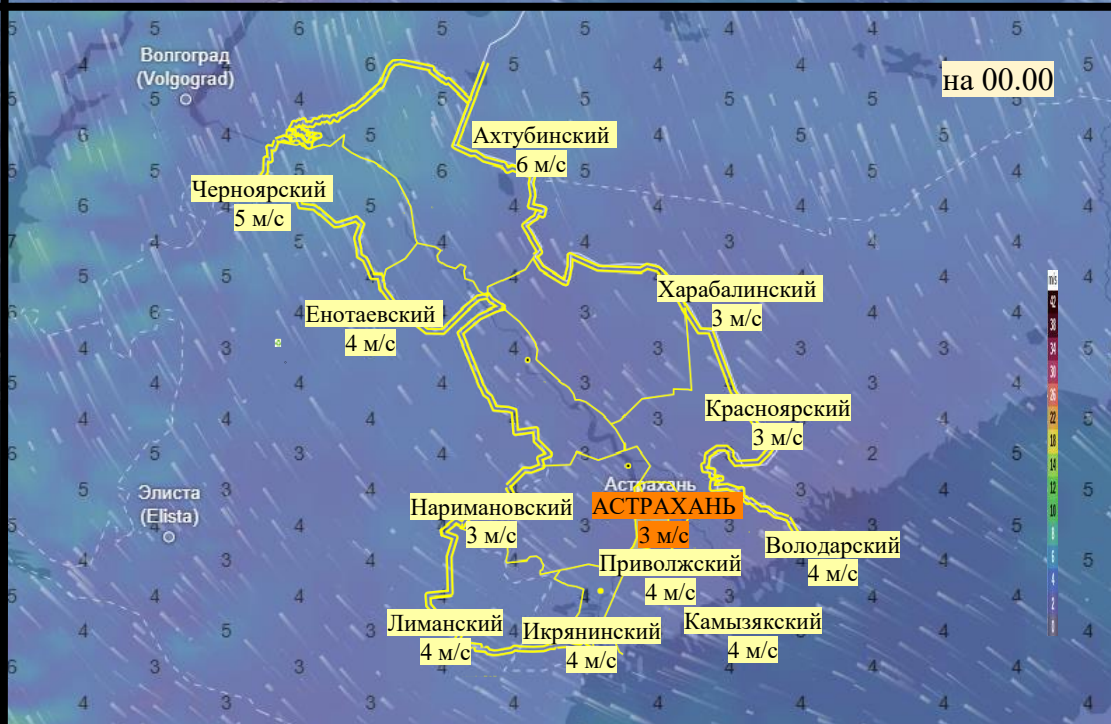

Прогноз выпадения осадков на территории Астраханской области (по состоянию на 12.02.2026)

Прогноз температурного режима на территории Астраханской области (по состоянию на 12.02.2026)

Прогноз ветровой нагрузки на территории Астраханской области (по состоянию на 12.02.2026)

Прогноз порывов ветра на территории Астраханской области (по состоянию на 12.02.2026)