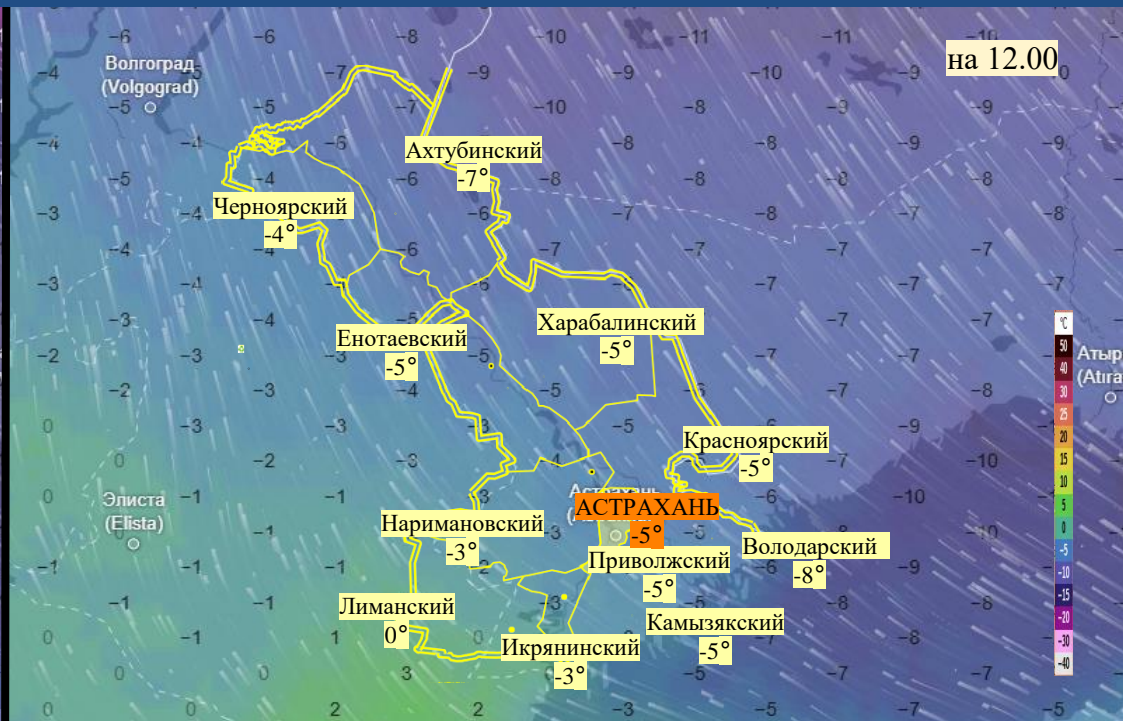

Прогноз выпадения осадков на территории Астраханской области (по состоянию на 12.02.2026)

Прогноз температурного режима на территории Астраханской области (по состоянию на 12.02.2026)

Прогноз ветровой нагрузки на территории Астраханской области (по состоянию на 12.02.2026)