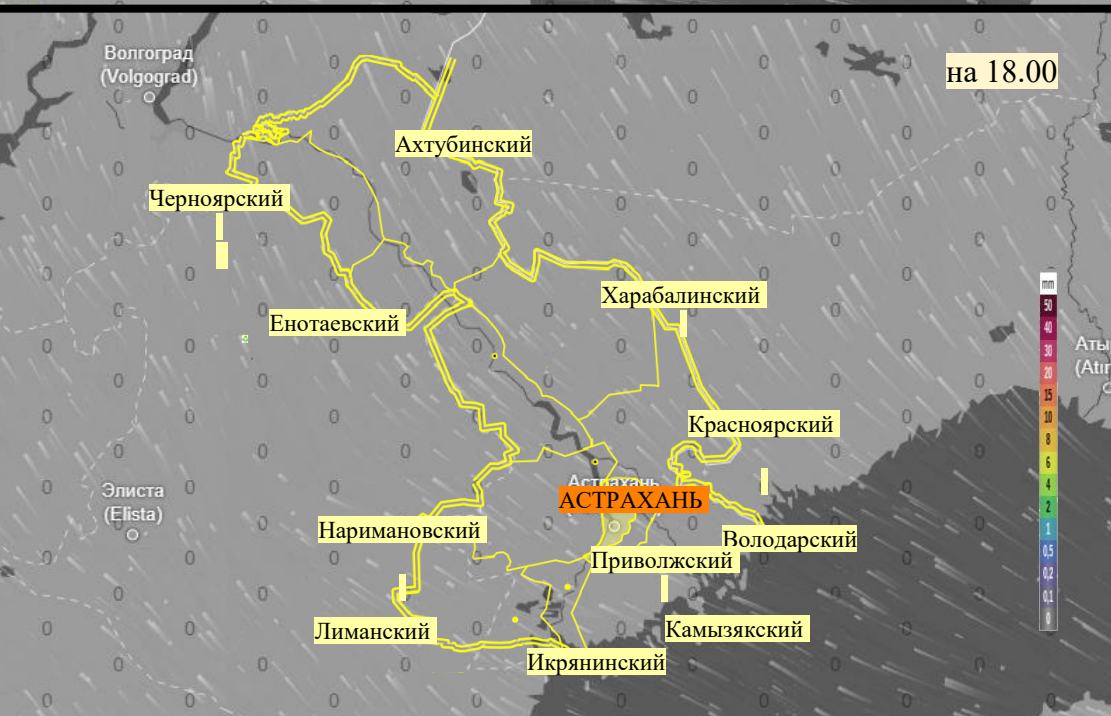

Прогноз выпадения осадков на территории Астраханской области (по состоянию на 12.02.2026)

Прогноз температурного режима на территории Астраханской области (по состоянию на 12.02.2026)

Прогноз ветровой нагрузки на территории Астраханской области (по состоянию на 12.02.2026)