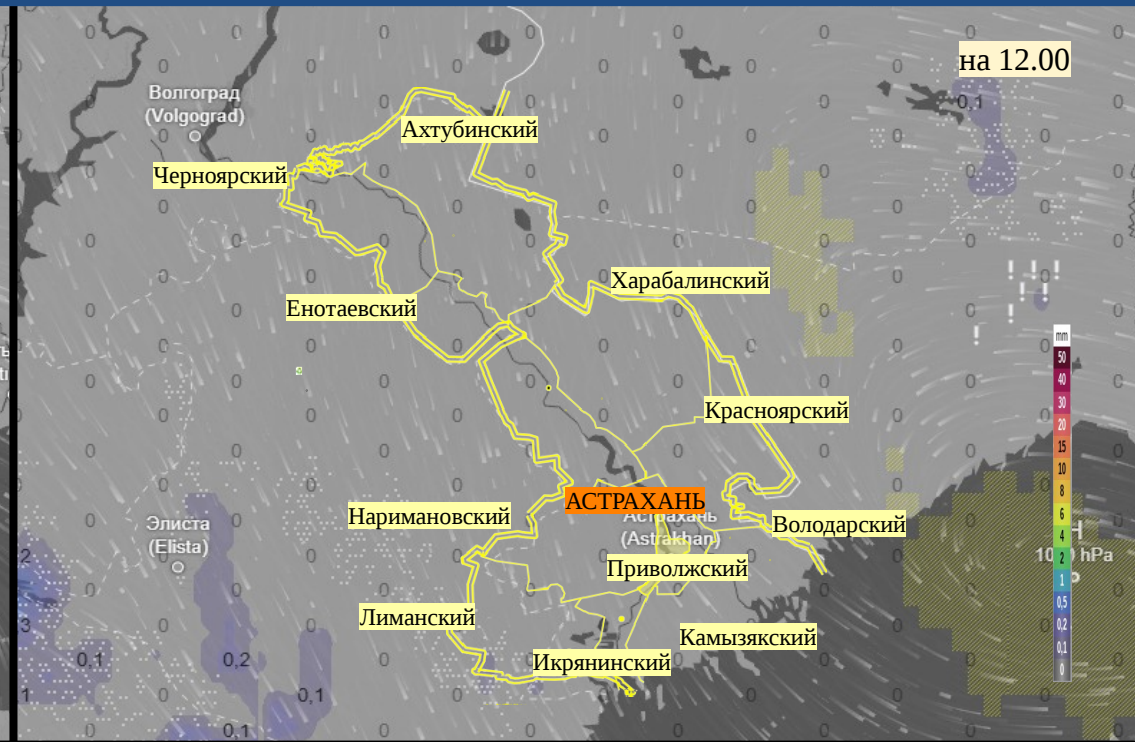

Прогноз выпадения осадков на территории Астраханской области (по состоянию на 13.01.2026)

Прогноз температурного режима на территории Астраханской области (по состоянию на 13.01.2026)

Прогноз ветровой нагрузки на территории Астраханской области (по состоянию на 13.01.2026)

Прогноз порывов ветра на территории Астраханской области (по состоянию на 13.01.2026)