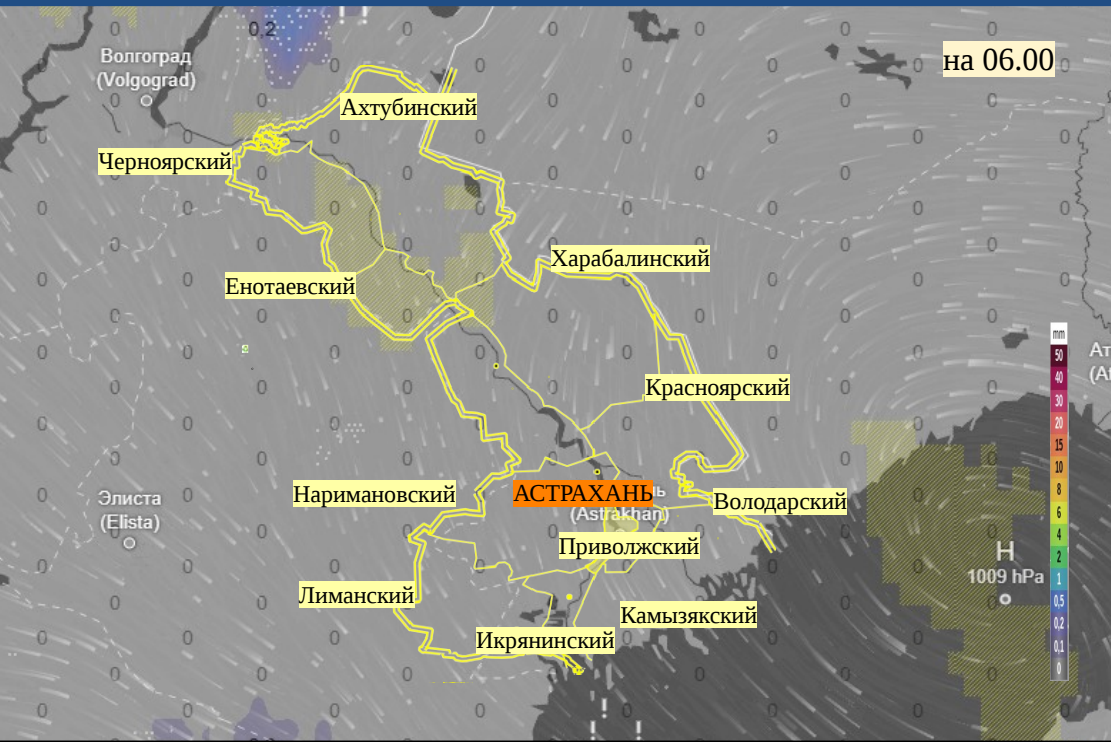

Прогноз выпадения осадков на территории Астраханской области (по состоянию на 13.01.2026)

Прогноз температурного режима на территории Астраханской области (по состоянию на 13.01.2026)

Прогноз ветровой нагрузки на территории Астраханской области (по состоянию на 13.01.2026)

Прогноз порывов ветра на территории Астраханской области (по состоянию на 13.01.2026)