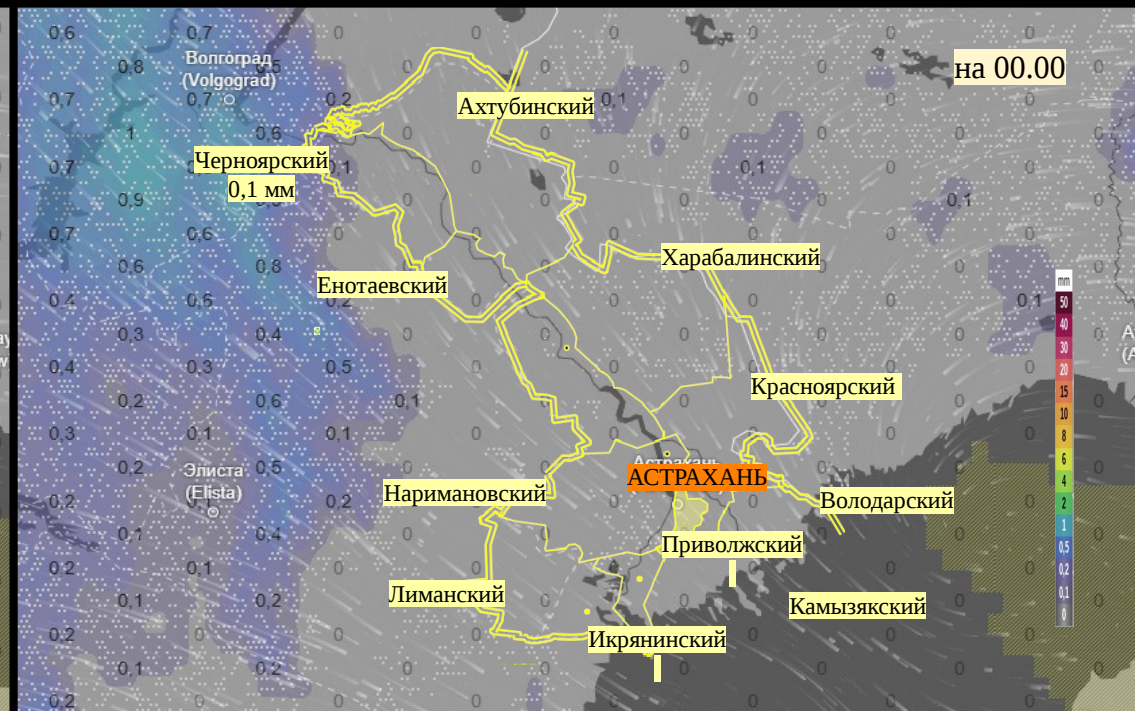

Прогноз выпадения осадков на территории Астраханской области (по состоянию на 13.01.2026)

Прогноз температурного режима на территории Астраханской области (по состоянию на 13.01.2026)

Прогноз ветровой нагрузки на территории Астраханской области (по состоянию на 13.01.2026)