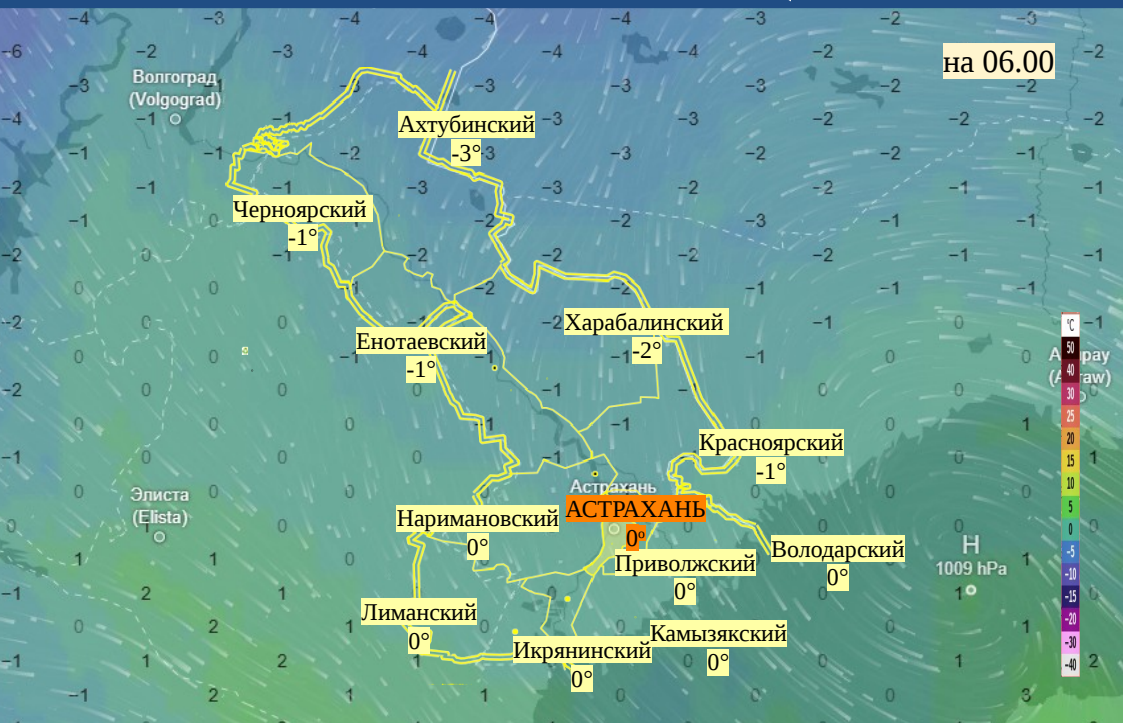

Прогноз выпадения осадков на территории Астраханской области (по состоянию на 13.01.2026)

Прогноз температурного режима на территории Астраханской области (по состоянию на 13.01.2026)

Прогноз ветровой нагрузки на территории Астраханской области (по состоянию на 13.01.2026)