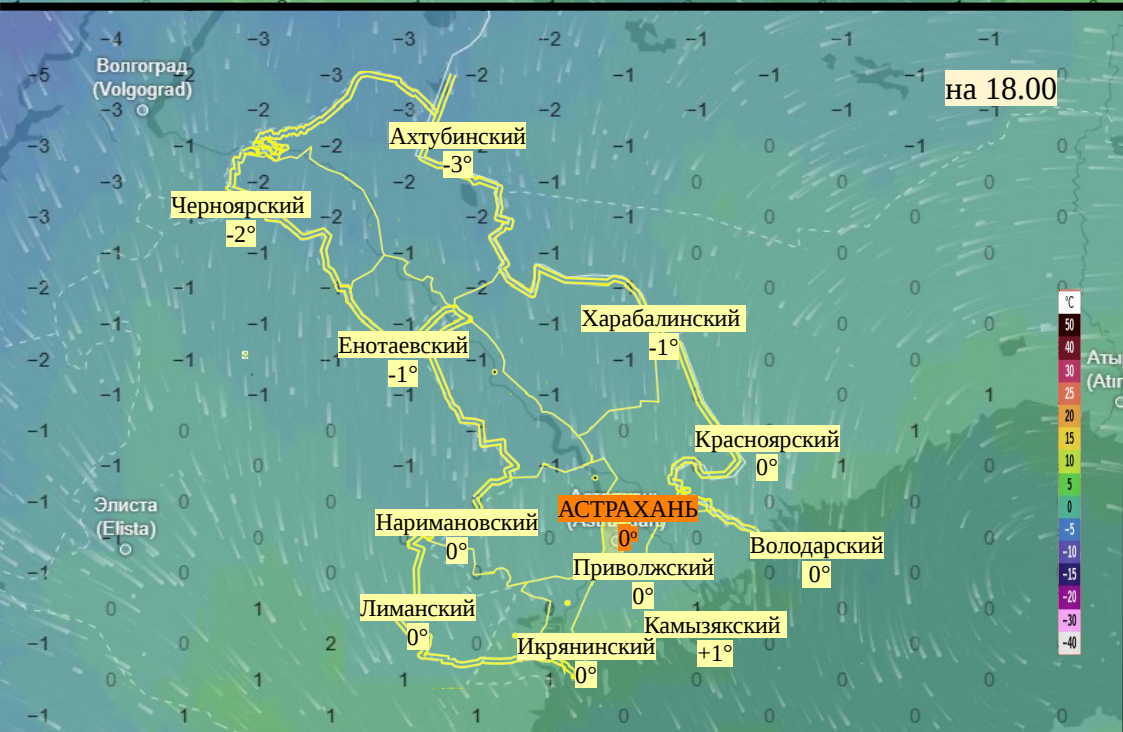

Прогноз выпадения осадков на территории Астраханской области (по состоянию на 13.01.2026)

Прогноз температурного режима на территории Астраханской области (по состоянию на 13.01.2026)

Прогноз ветровой нагрузки на территории Астраханской области (по состоянию на 13.01.2026)