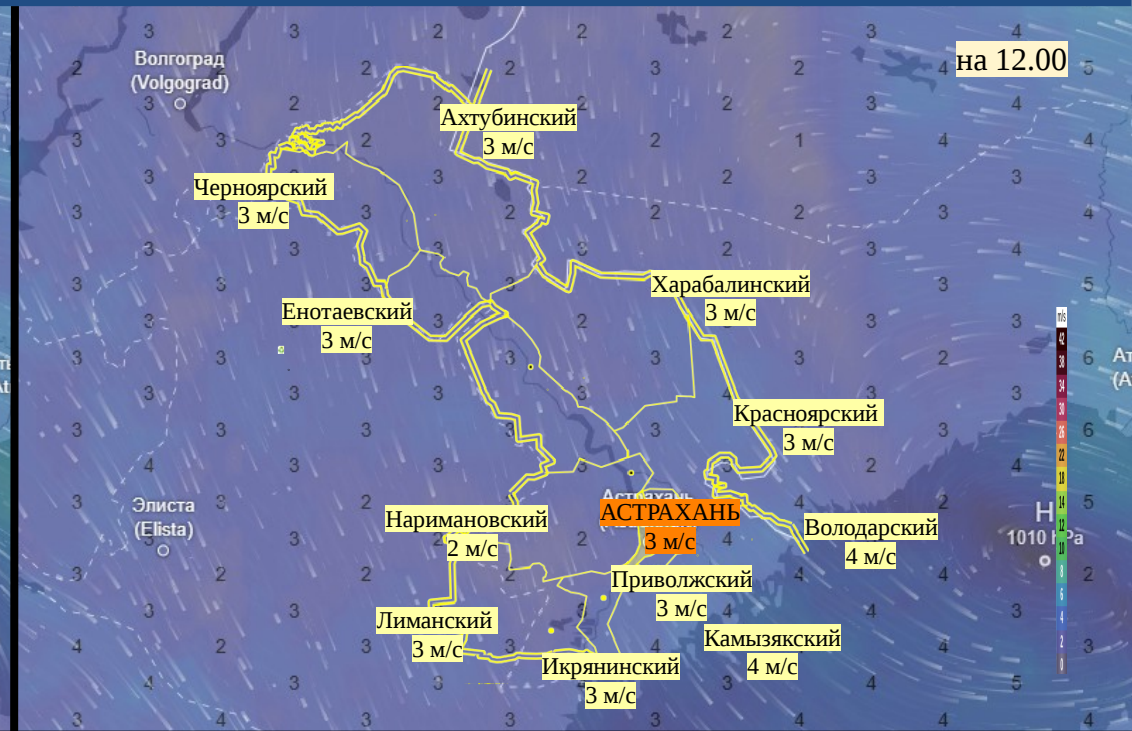

Прогноз выпадения осадков на территории Астраханской области (по состоянию на 13.01.2026)

Прогноз температурного режима на территории Астраханской области (по состоянию на 13.01.2026)

Прогноз ветровой нагрузки на территории Астраханской области (по состоянию на 13.01.2026)