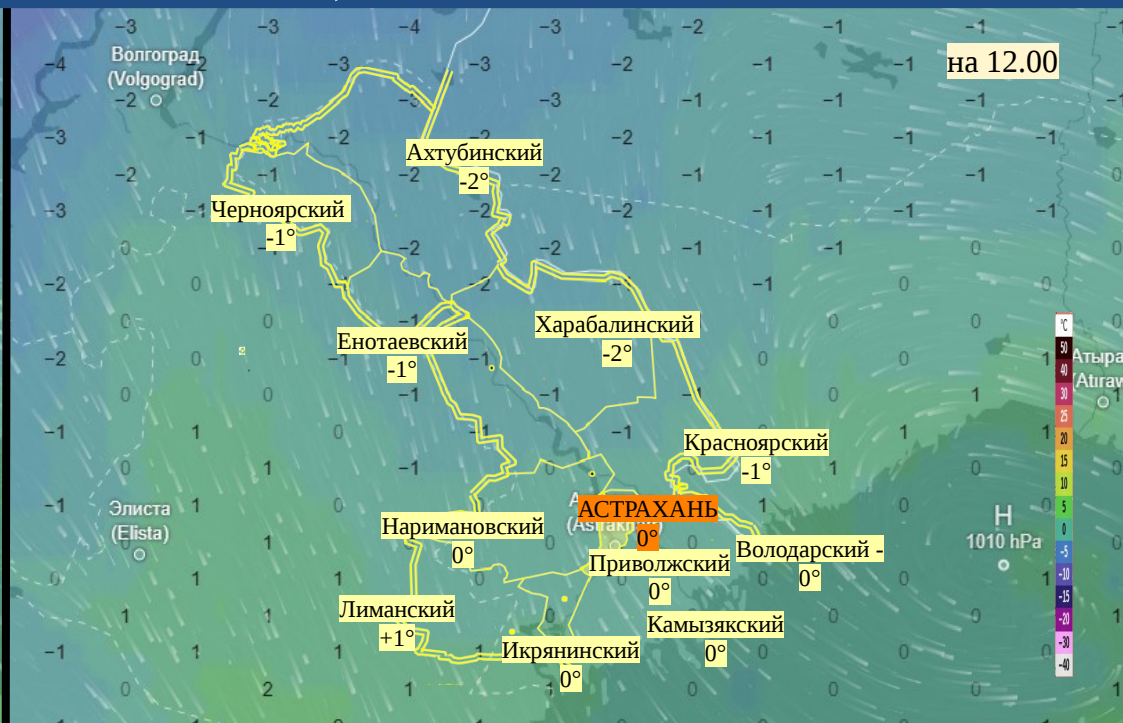

Прогноз выпадения осадков на территории Астраханской области (по состоянию на 13.01.2026)

Прогноз температурного режима на территории Астраханской области (по состоянию на 13.01.2026)

Прогноз ветровой нагрузки на территории Астраханской области (по состоянию на 13.01.2026)