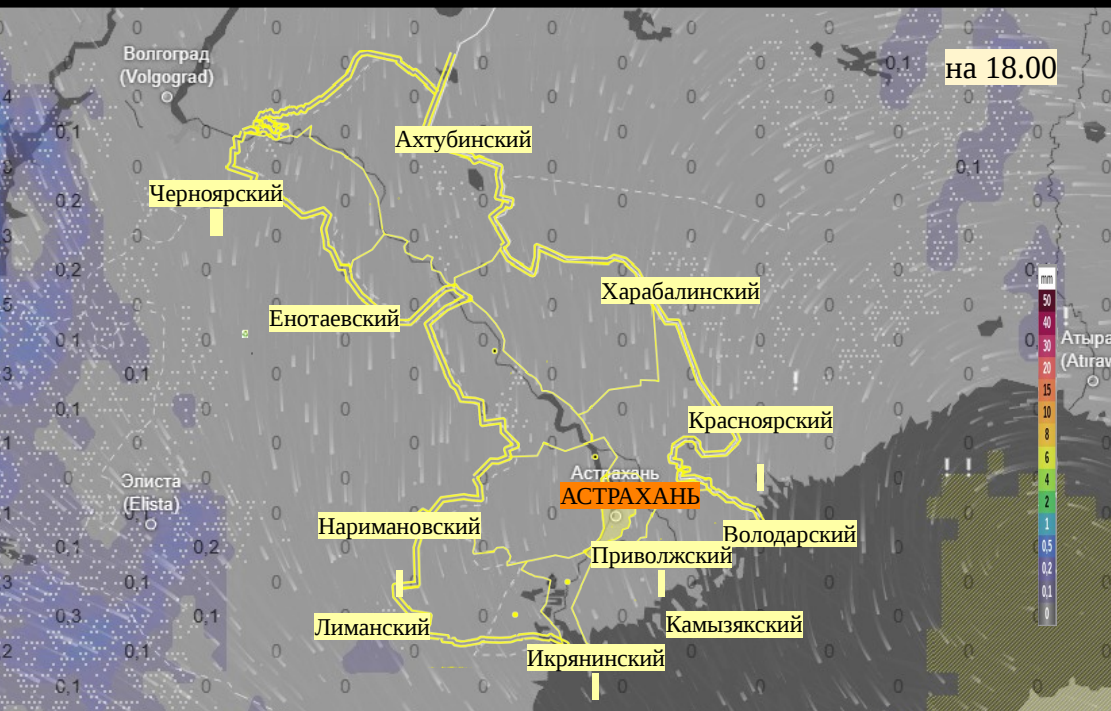

Прогноз выпадения осадков на территории Астраханской области (по состоянию на 13.01.2026)

Прогноз температурного режима на территории Астраханской области (по состоянию на 13.01.2026)

Прогноз ветровой нагрузки на территории Астраханской области (по состоянию на 13.01.2026)