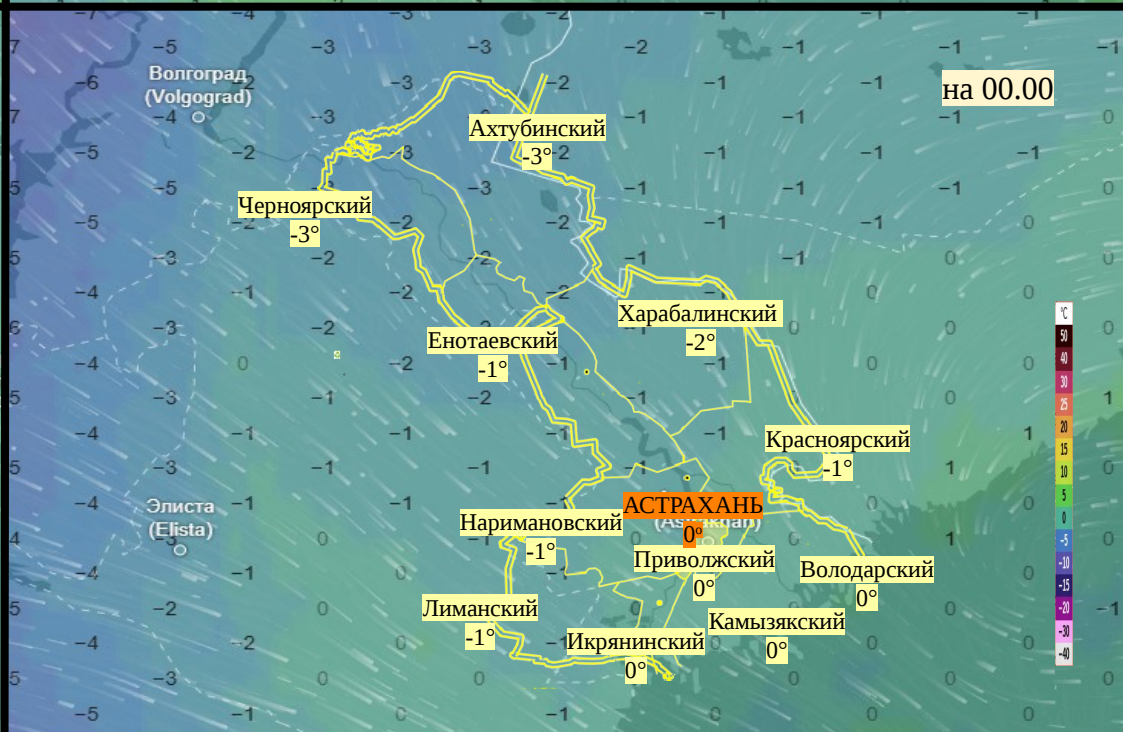

Прогноз температурного режима на территории Астраханской области (по состоянию на 13.01.2026)