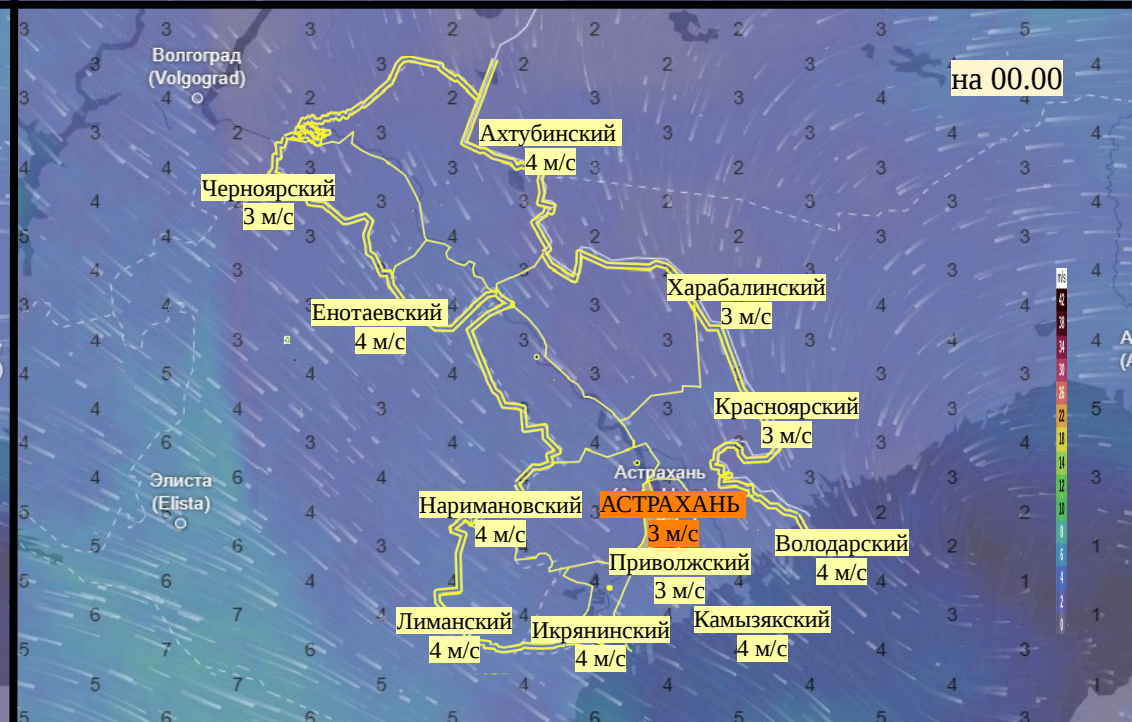

Прогноз порывов ветра на территории Астраханской области (по состоянию на 13.01.2026)