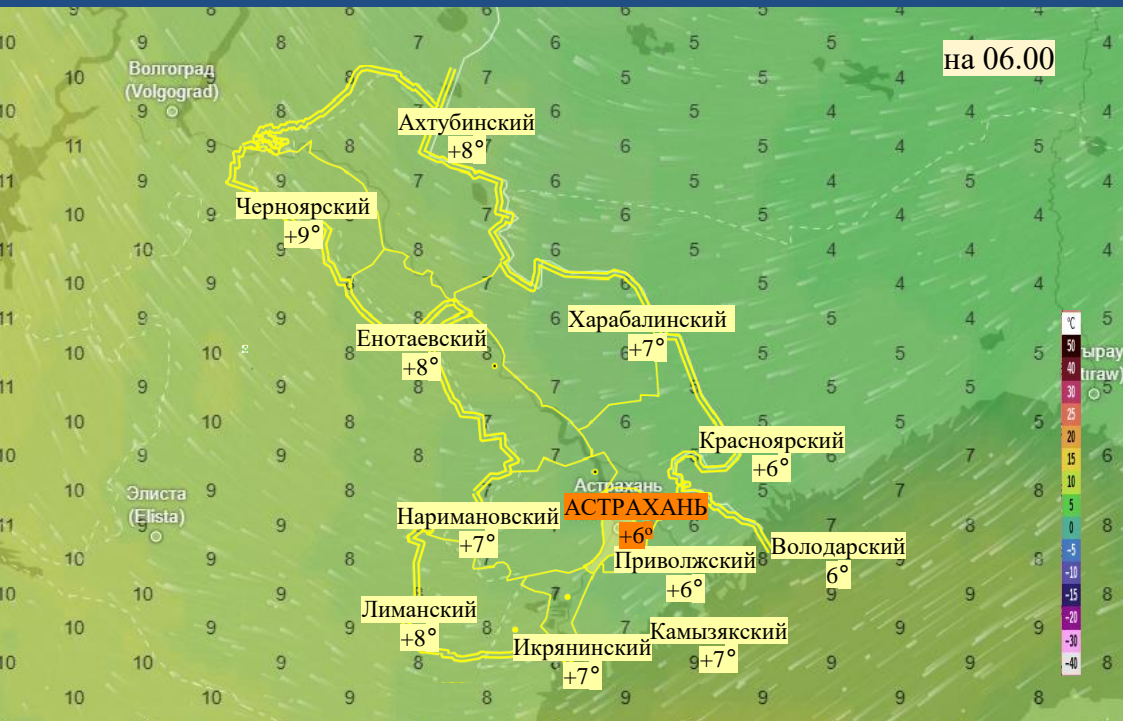

Прогноз выпадения осадков на территории Астраханской области (по состоянию на 13.11.2025)

Прогноз температурного режима на территории Астраханской области (по состоянию на 13.11.2025)

Прогноз ветровой нагрузки на территории Астраханской области (по состоянию на 13.11.2025)