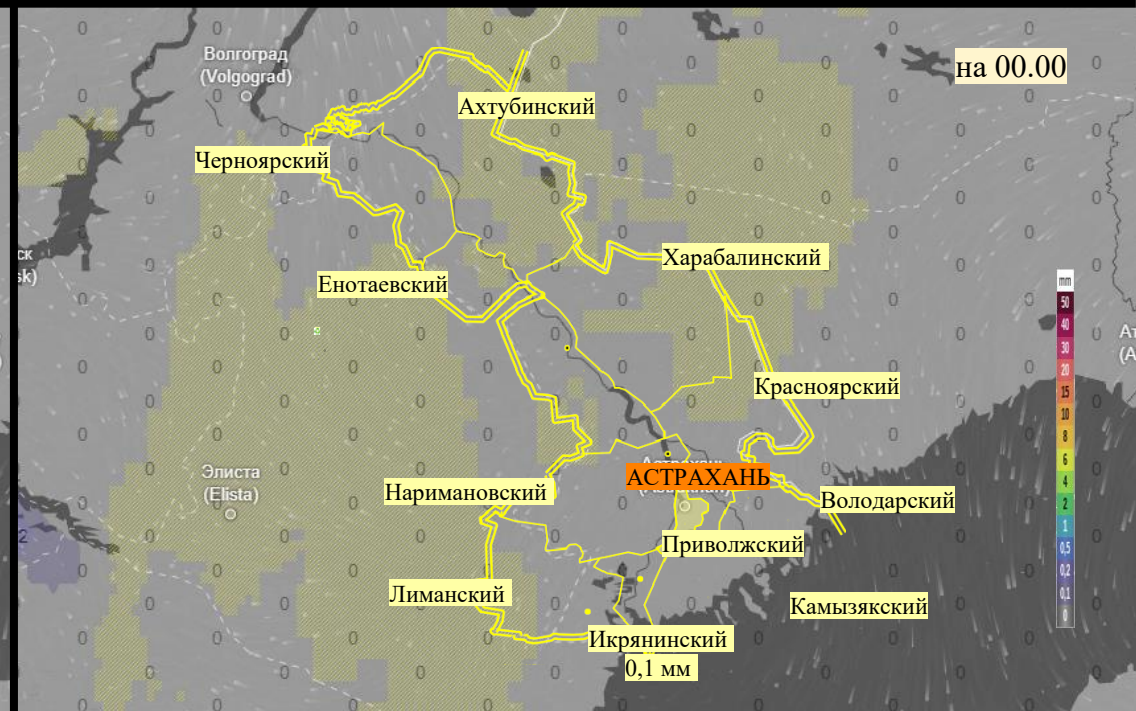

Прогноз выпадения осадков на территории Астраханской области (по состоянию на 13.11.2025)

Прогноз температурного режима на территории Астраханской области (по состоянию на 13.11.2025)

Прогноз ветровой нагрузки на территории Астраханской области (по состоянию на 13.11.2025)