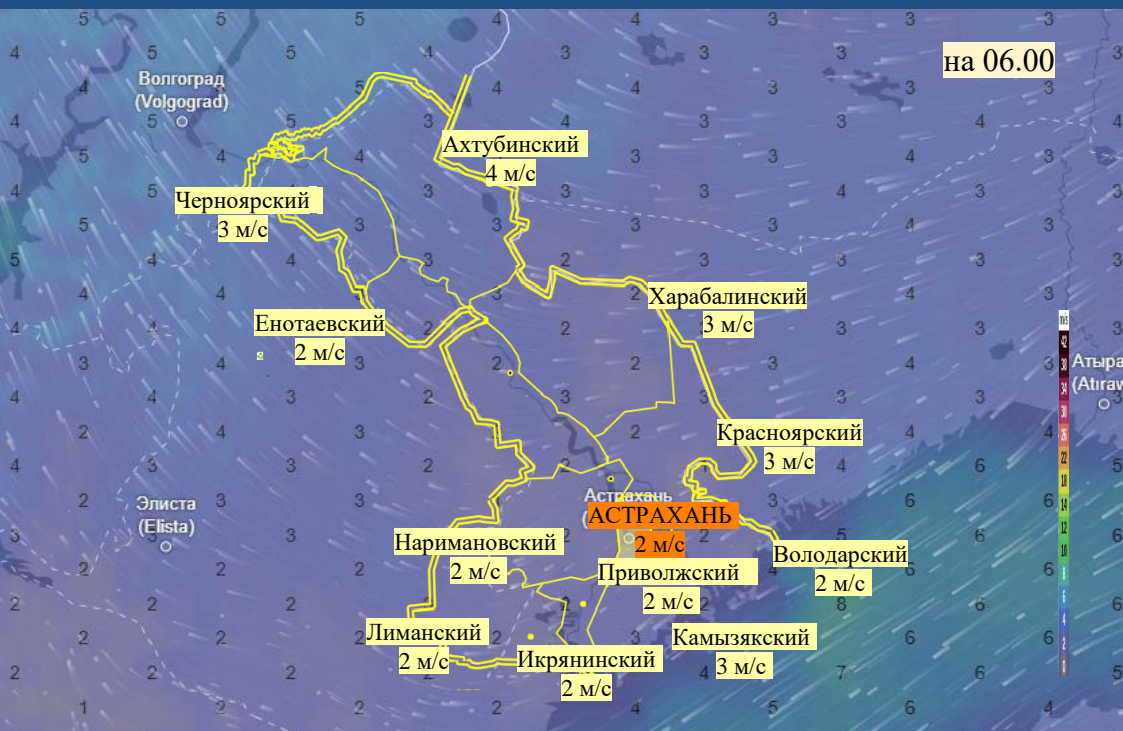

Прогноз выпадения осадков на территории Астраханской области (по состоянию на 13.11.2025)

Прогноз температурного режима на территории Астраханской области (по состоянию на 13.11.2025)

Прогноз ветровой нагрузки на территории Астраханской области (по состоянию на 13.11.2025)