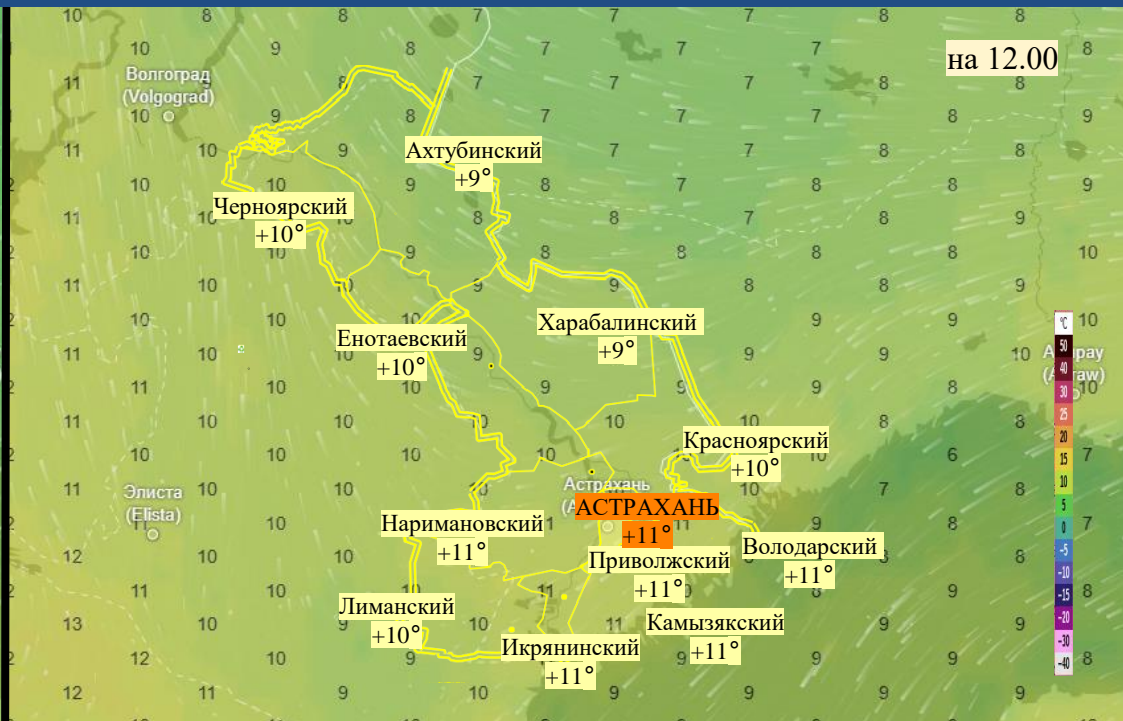

Прогноз выпадения осадков на территории Астраханской области (по состоянию на 13.11.2025)

Прогноз температурного режима на территории Астраханской области (по состоянию на 13.11.2025)

Прогноз ветровой нагрузки на территории Астраханской области (по состоянию на 13.11.2025)