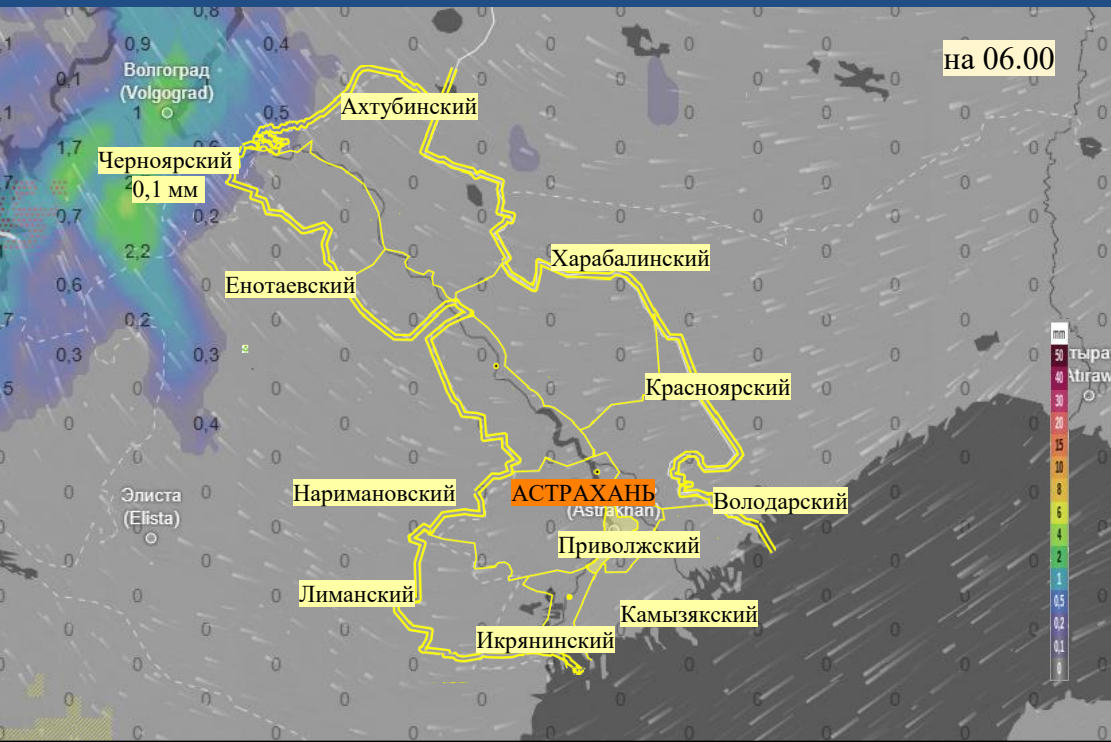

Прогноз выпадения осадков на территории Астраханской области (по состоянию на 13.11.2025)

Прогноз температурного режима на территории Астраханской области (по состоянию на 13.11.2025)

Прогноз ветровой нагрузки на территории Астраханской области (по состоянию на 13.11.2025)