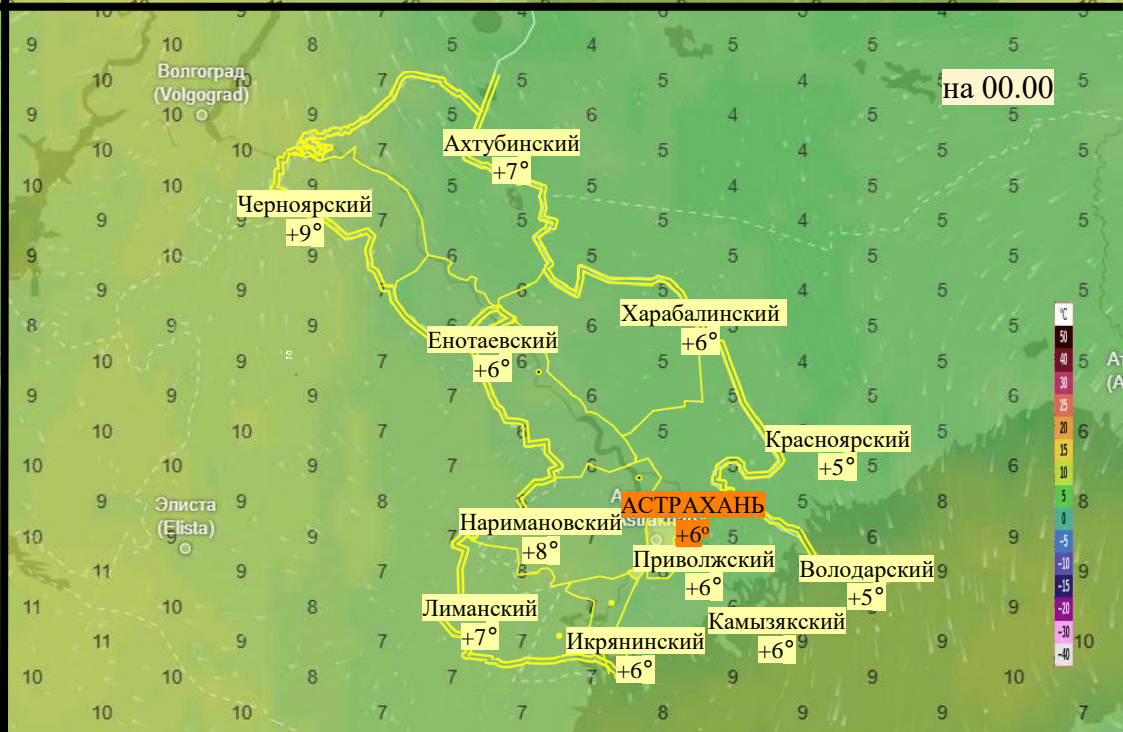

Прогноз выпадения осадков на территории Астраханской области (по состоянию на 13.11.2025)

Прогноз температурного режима на территории Астраханской области (по состоянию на 13.11.2025)

Прогноз ветровой нагрузки на территории Астраханской области (по состоянию на 13.11.2025)