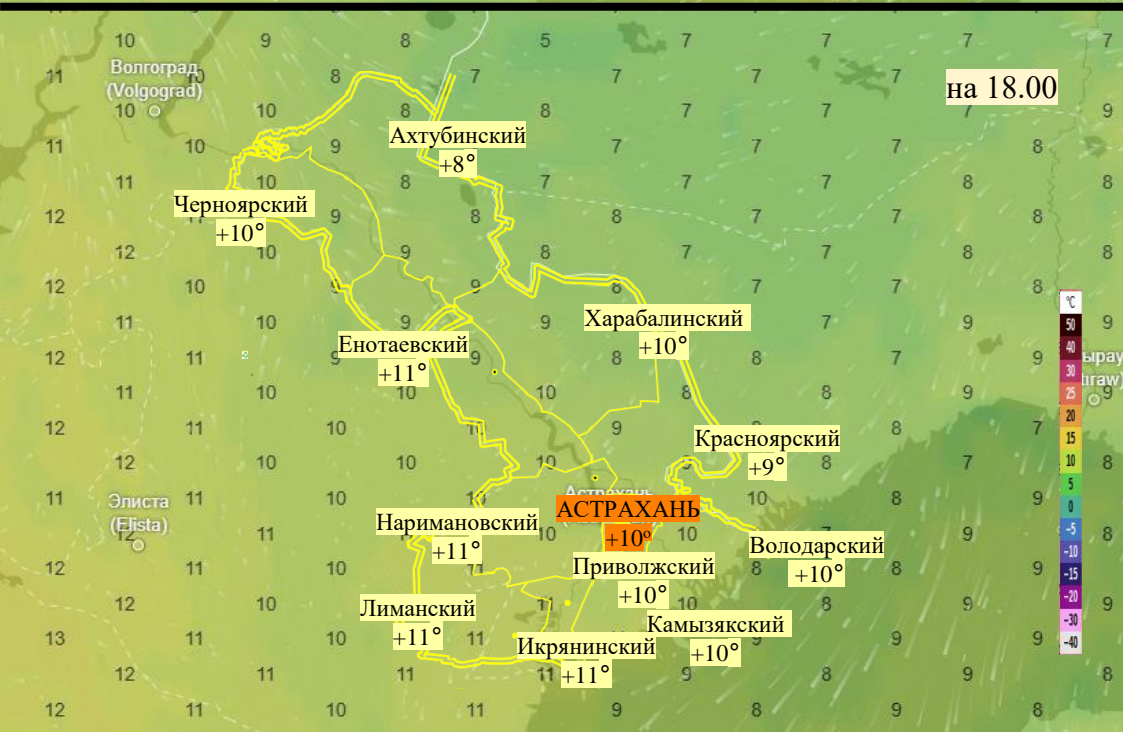

Прогноз выпадения осадков на территории Астраханской области (по состоянию на 13.11.2025)

Прогноз температурного режима на территории Астраханской области (по состоянию на 13.11.2025)

Прогноз ветровой нагрузки на территории Астраханской области (по состоянию на 13.11.2025)