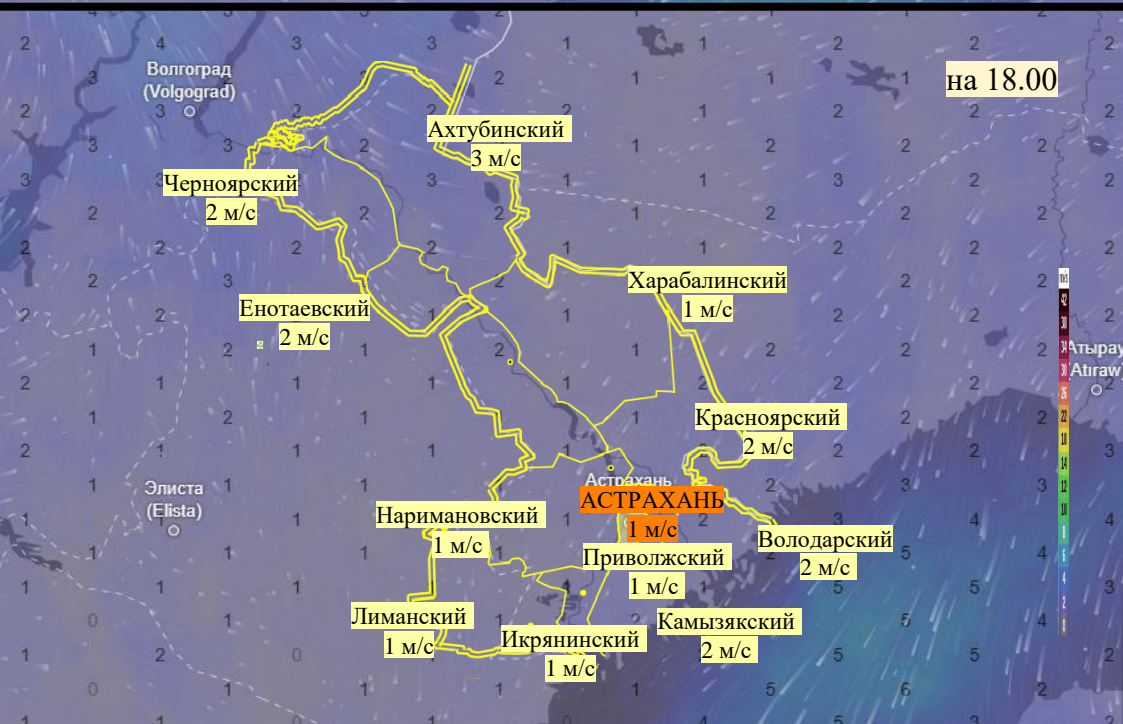

Прогноз выпадения осадков на территории Астраханской области (по состоянию на 13.11.2025)

Прогноз температурного режима на территории Астраханской области (по состоянию на 13.11.2025)

Прогноз ветровой нагрузки на территории Астраханской области (по состоянию на 13.11.2025)