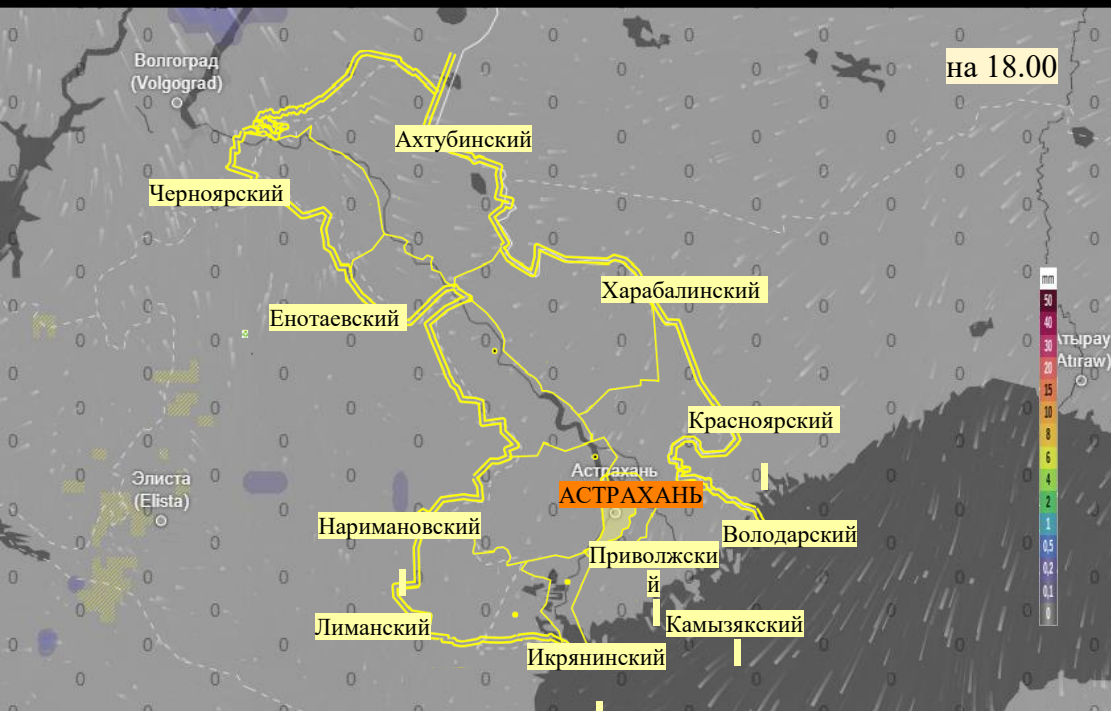

Прогноз выпадения осадков на территории Астраханской области (по состоянию на 13.11.2025)

Прогноз температурного режима на территории Астраханской области (по состоянию на 13.11.2025)

Прогноз ветровой нагрузки на территории Астраханской области (по состоянию на 13.11.2025)