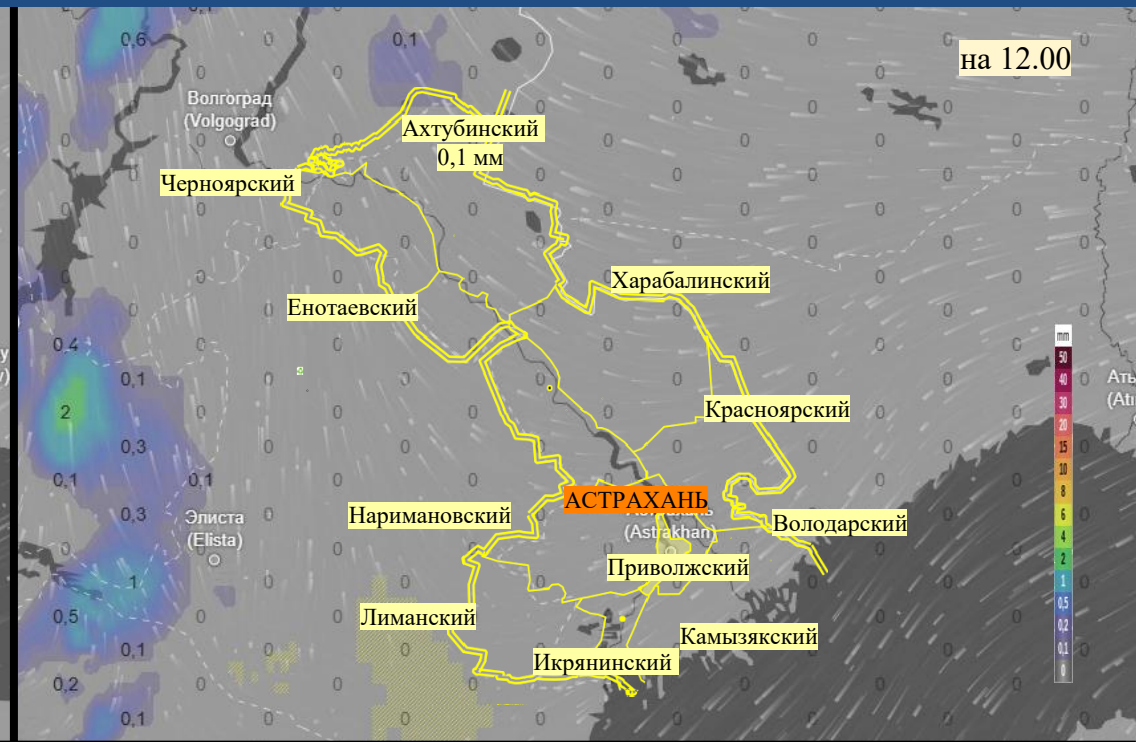

Прогноз выпадения осадков на территории Астраханской области (по состоянию на 13.11.2025)

Прогноз температурного режима на территории Астраханской области (по состоянию на 13.11.2025)

Прогноз ветровой нагрузки на территории Астраханской области (по состоянию на 13.11.2025)