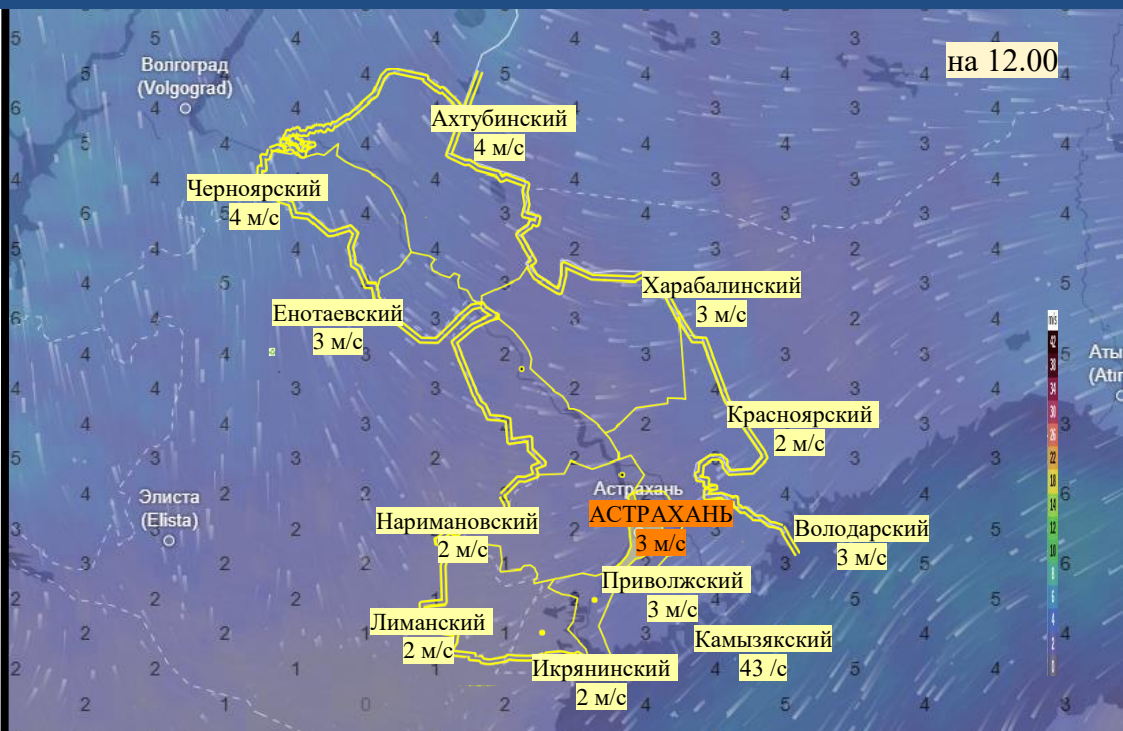

Прогноз выпадения осадков на территории Астраханской области (по состоянию на 13.11.2025)

Прогноз температурного режима на территории Астраханской области (по состоянию на 13.11.2025)

Прогноз ветровой нагрузки на территории Астраханской области (по состоянию на 13.11.2025)