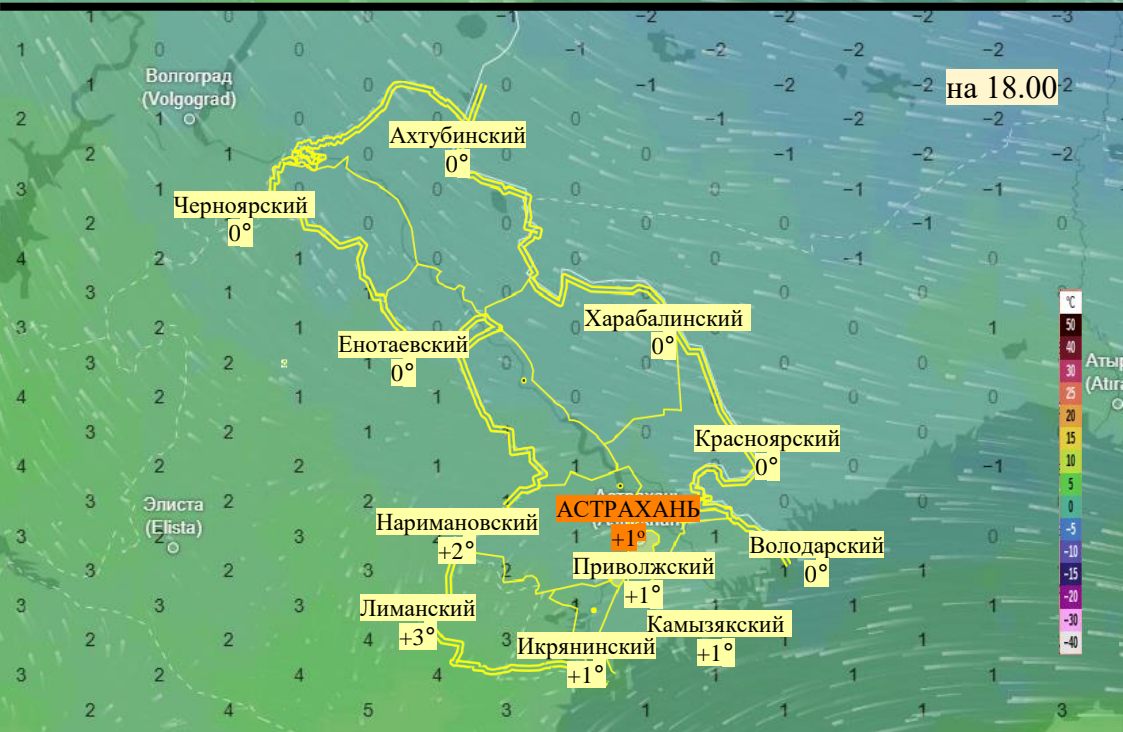

Прогноз выпадения осадков на территории Астраханской области (по состоянию на 14.02.2026)

Прогноз температурного режима на территории Астраханской области (по состоянию на 14.02.2026)

Прогноз ветровой нагрузки на территории Астраханской области (по состоянию на 14.02.2026)

Прогноз порывов ветра на территории Астраханской области (по состоянию на 14.02.2026)