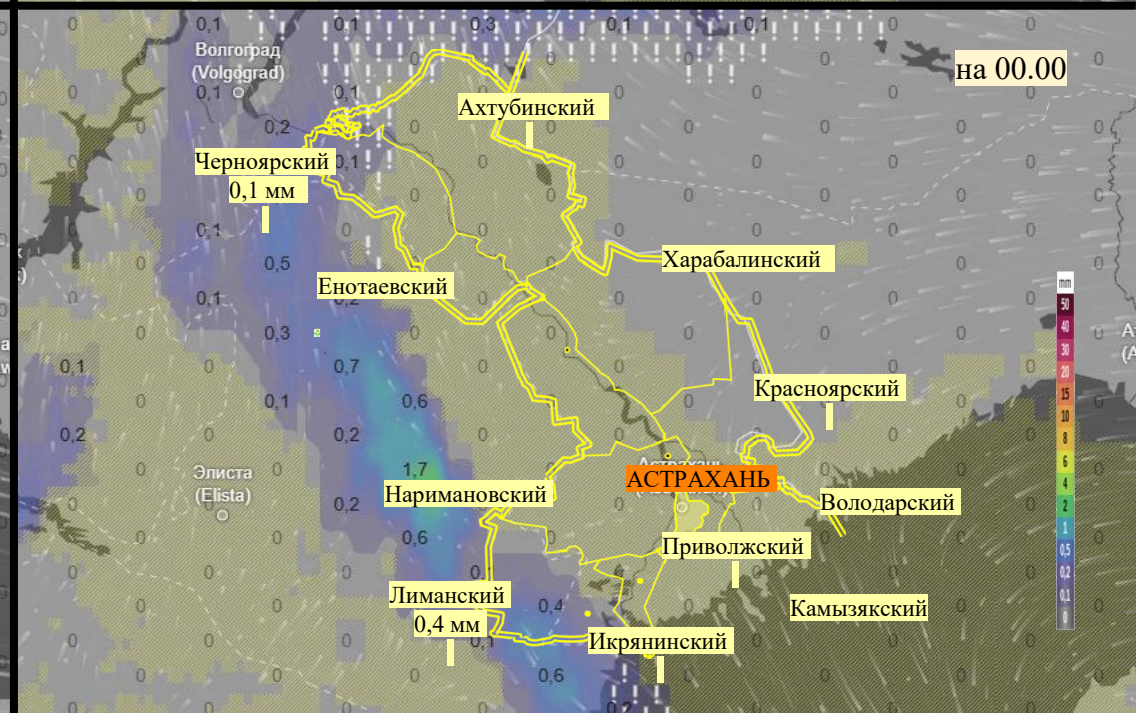

Прогноз выпадения осадков на территории Астраханской области (по состоянию на 14.02.2026)

Прогноз температурного режима на территории Астраханской области (по состоянию на 14.02.2026)

Прогноз ветровой нагрузки на территории Астраханской области (по состоянию на 14.02.2026)

Прогноз порывов ветра на территории Астраханской области (по состоянию на 14.02.2026)