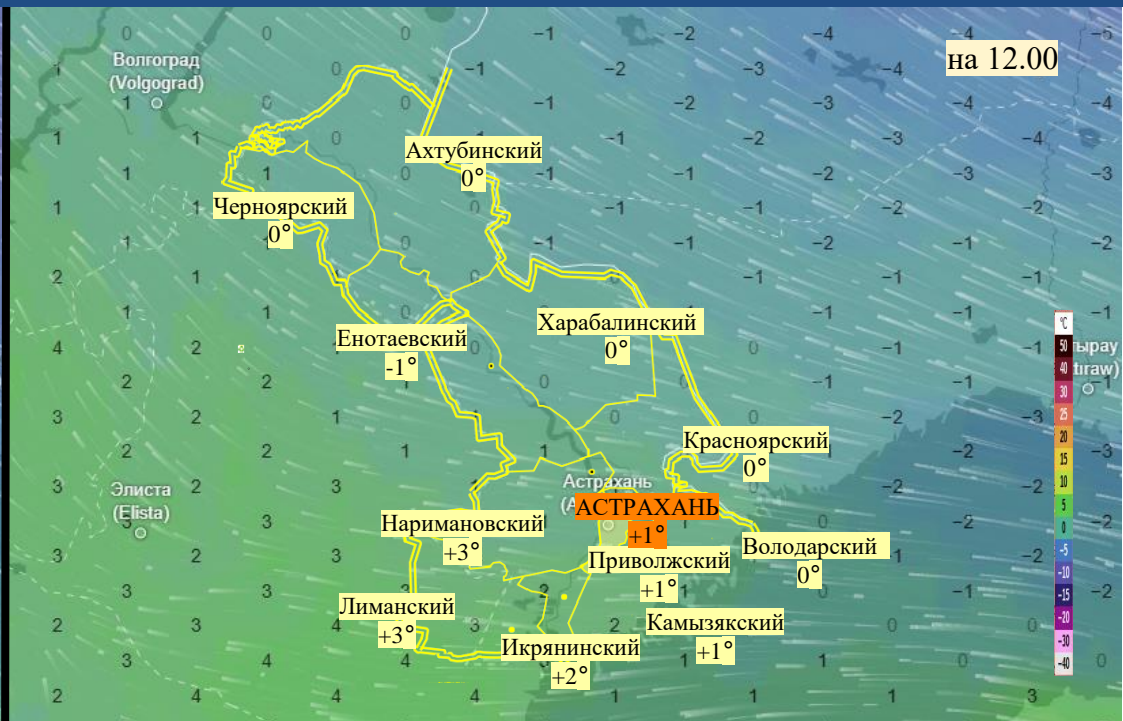

Прогноз выпадения осадков на территории Астраханской области (по состоянию на 14.02.2026)

Прогноз температурного режима на территории Астраханской области (по состоянию на 14.02.2026)

Прогноз ветровой нагрузки на территории Астраханской области (по состоянию на 14.02.2026)

Прогноз порывов ветра на территории Астраханской области (по состоянию на 14.02.2026)