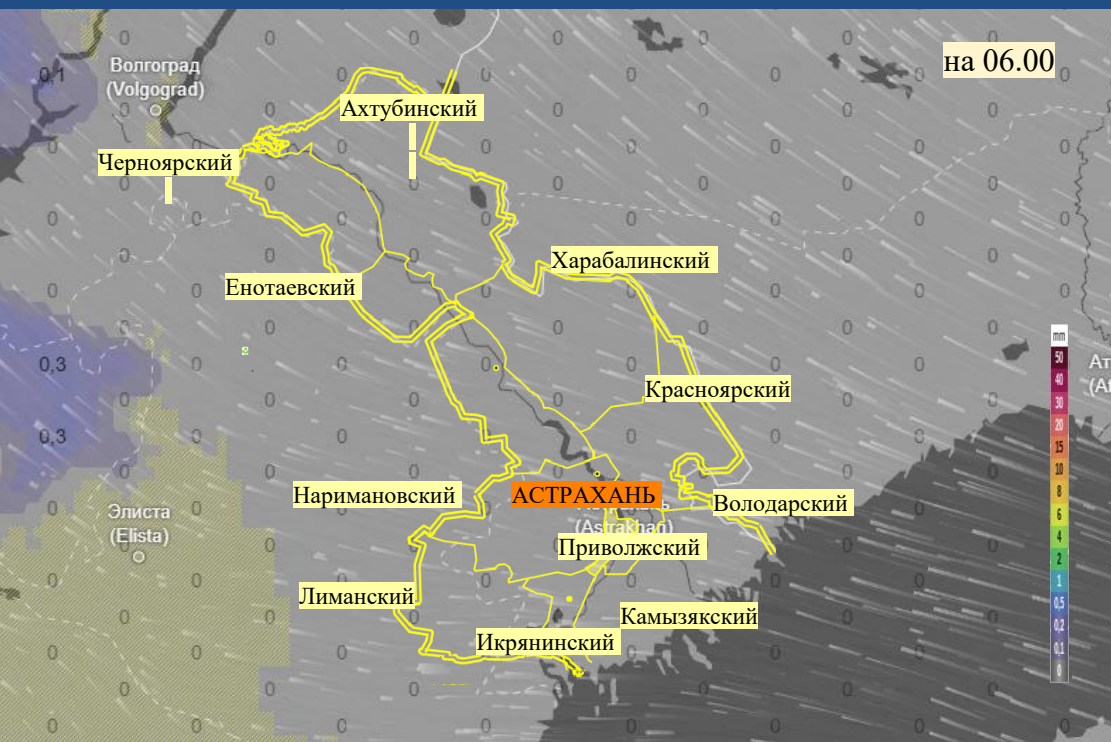

Прогноз выпадения осадков на территории Астраханской области (по состоянию на 14.02.2026)

Прогноз температурного режима на территории Астраханской области (по состоянию на 14.02.2026)

Прогноз ветровой нагрузки на территории Астраханской области (по состоянию на 14.02.2026)

Прогноз порывов ветра на территории Астраханской области (по состоянию на 14.02.2026)