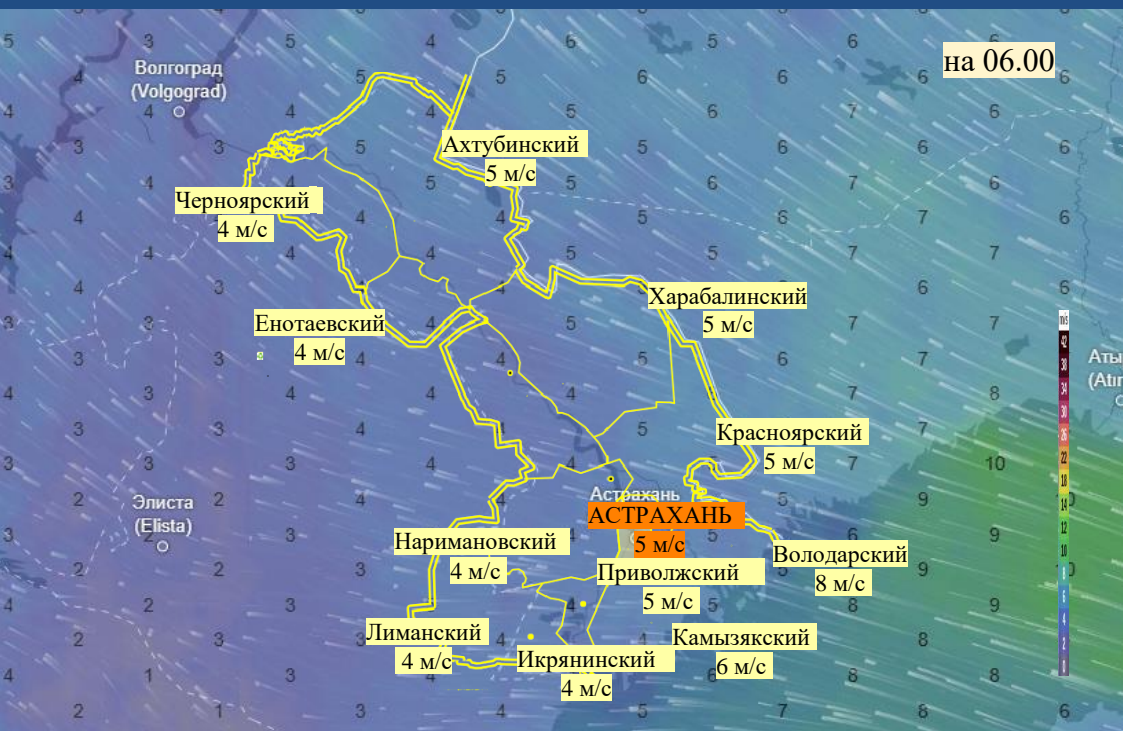

Прогноз выпадения осадков на территории Астраханской области (по состоянию на 14.02.2026)

Прогноз температурного режима на территории Астраханской области (по состоянию на 14.02.2026)

Прогноз ветровой нагрузки на территории Астраханской области (по состоянию на 14.02.2026)