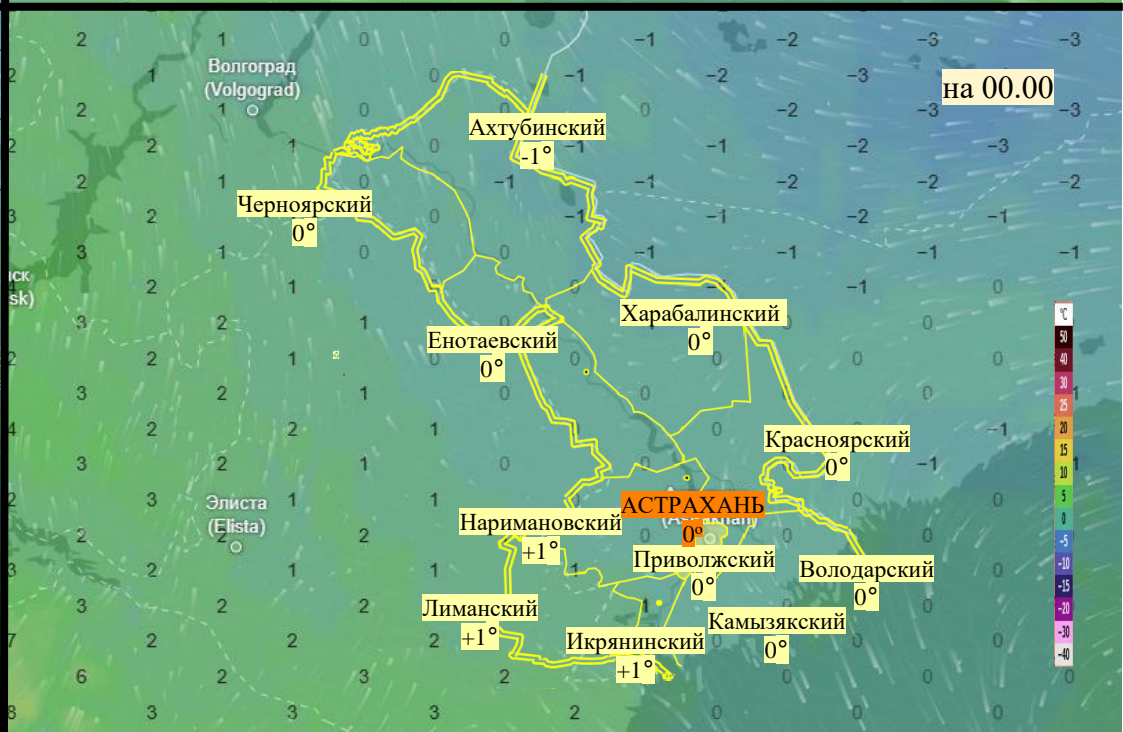

Прогноз выпадения осадков на территории Астраханской области (по состоянию на 14.02.2026)

Прогноз температурного режима на территории Астраханской области (по состоянию на 14.02.2026)

Прогноз ветровой нагрузки на территории Астраханской области (по состоянию на 14.02.2026)