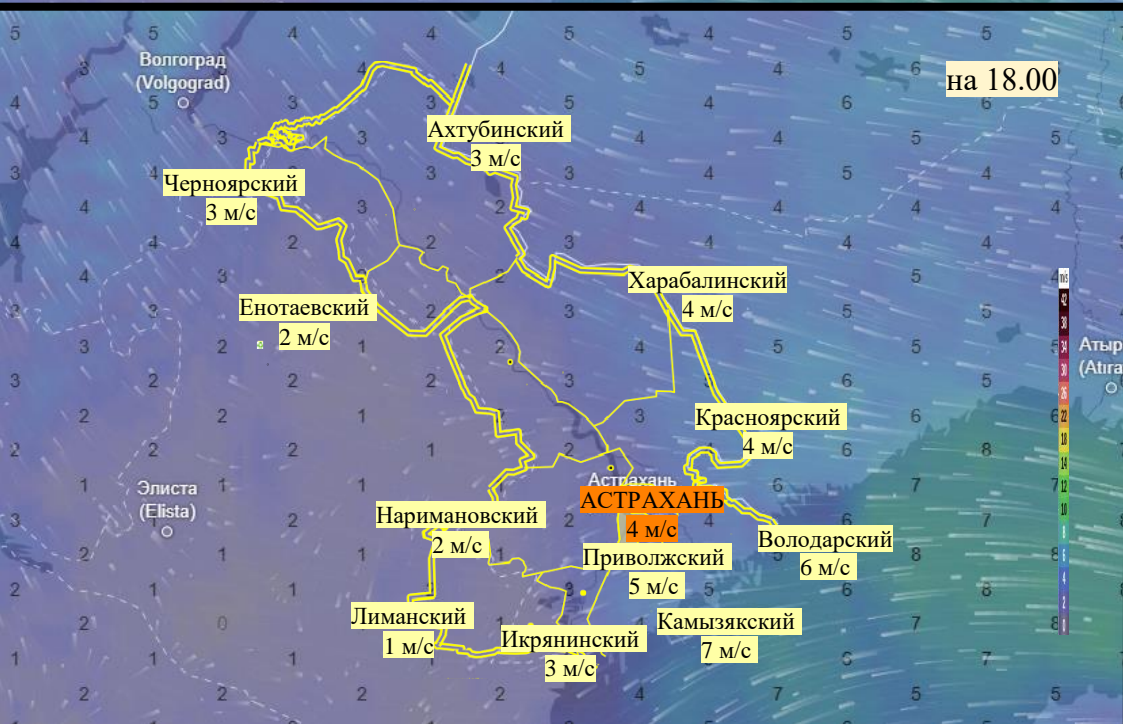

Прогноз выпадения осадков на территории Астраханской области (по состоянию на 14.02.2026)

Прогноз температурного режима на территории Астраханской области (по состоянию на 14.02.2026)

Прогноз ветровой нагрузки на территории Астраханской области (по состоянию на 14.02.2026)