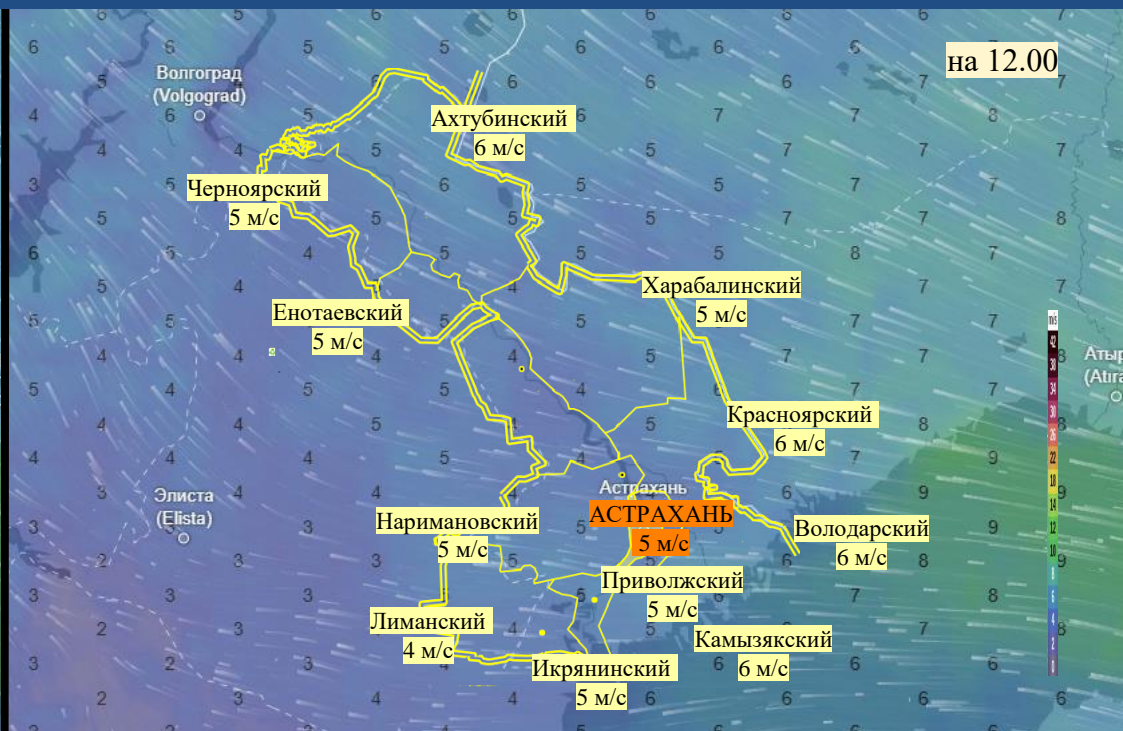

Прогноз выпадения осадков на территории Астраханской области (по состоянию на 14.02.2026)

Прогноз температурного режима на территории Астраханской области (по состоянию на 14.02.2026)

Прогноз ветровой нагрузки на территории Астраханской области (по состоянию на 14.02.2026)

Прогноз порывов ветра на территории Астраханской области (по состоянию на 14.02.2026)