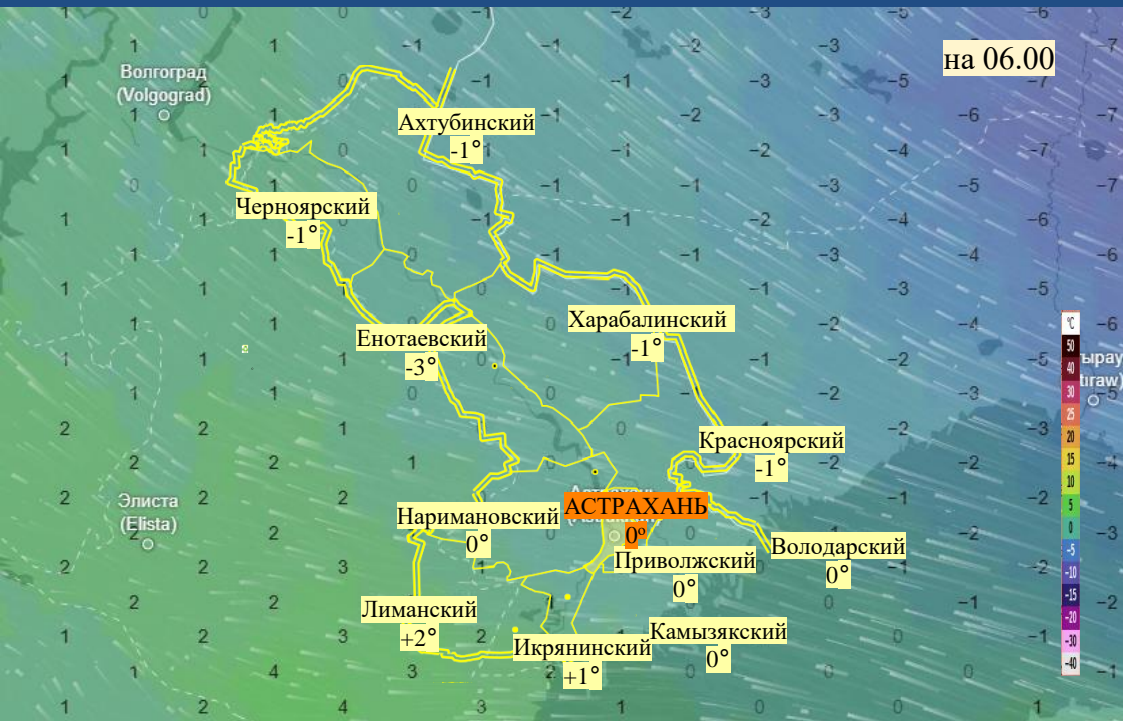

Прогноз выпадения осадков на территории Астраханской области (по состоянию на 14.02.2026)

Прогноз температурного режима на территории Астраханской области (по состоянию на 14.02.2026)

Прогноз ветровой нагрузки на территории Астраханской области (по состоянию на 14.02.2026)

Прогноз порывов ветра на территории Астраханской области (по состоянию на 14.02.2026)