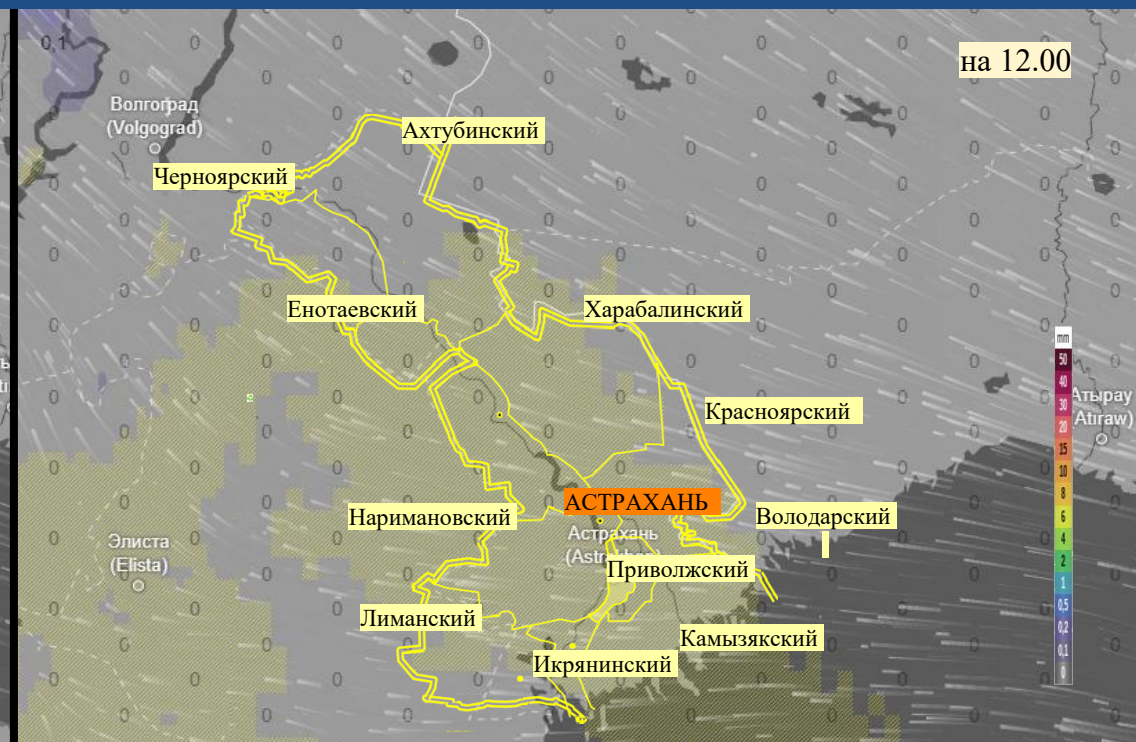

Прогноз выпадения осадков на территории Астраханской области (по состоянию на 14.02.2026)

Прогноз температурного режима на территории Астраханской области (по состоянию на 14.02.2026)

Прогноз ветровой нагрузки на территории Астраханской области (по состоянию на 14.02.2026)