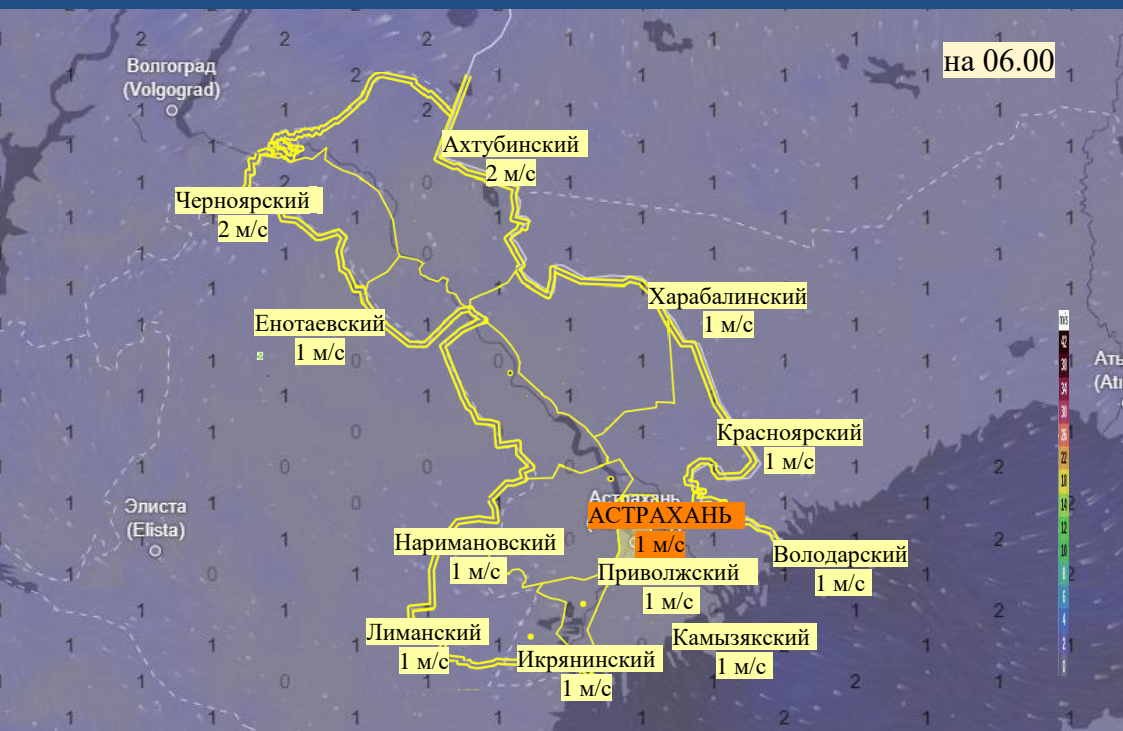

Прогноз выпадения осадков на территории Астраханской области (по состоянию на 15.11.2025)

Прогноз температурного режима на территории Астраханской области (по состоянию на 15.11.2025)

Прогноз ветровой нагрузки на территории Астраханской области (по состоянию на 15.11.2025)