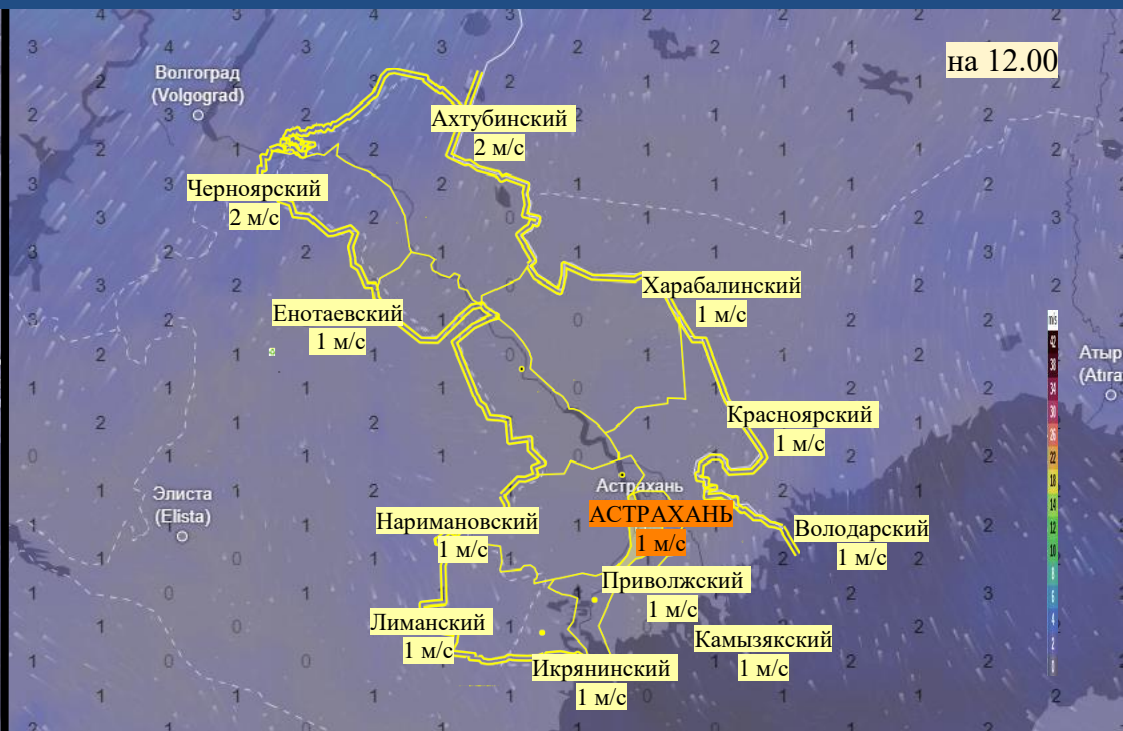

Прогноз выпадения осадков на территории Астраханской области (по состоянию на 15.11.2025)

Прогноз температурного режима на территории Астраханской области (по состоянию на 15.11.2025)

Прогноз ветровой нагрузки на территории Астраханской области (по состоянию на 15.11.2025)