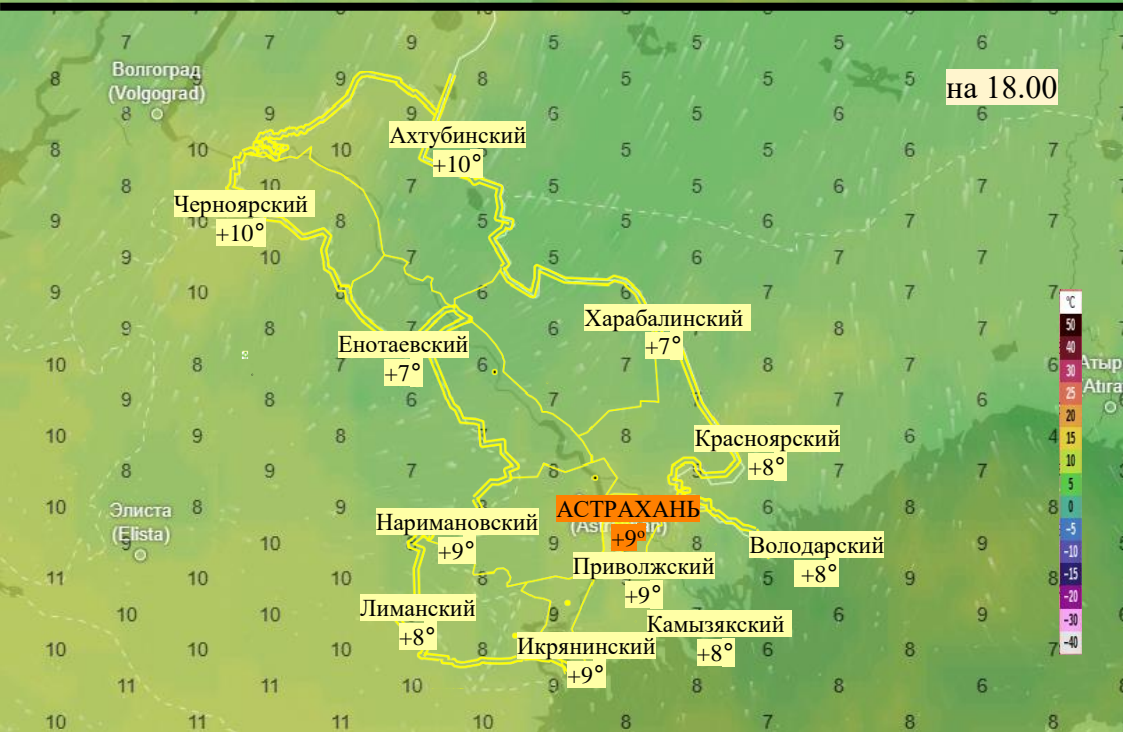

Прогноз выпадения осадков на территории Астраханской области (по состоянию на 15.11.2025)

Прогноз температурного режима на территории Астраханской области (по состоянию на 15.11.2025)

Прогноз ветровой нагрузки на территории Астраханской области (по состоянию на 15.11.2025)