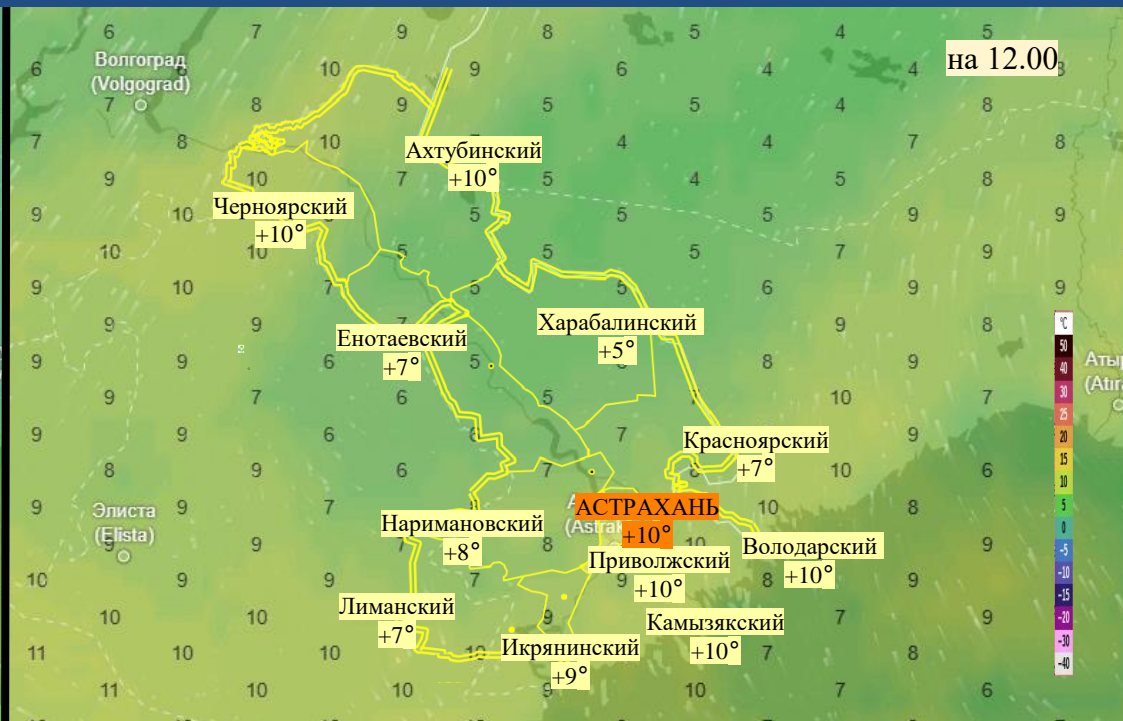

Прогноз выпадения осадков на территории Астраханской области (по состоянию на 15.11.2025)

Прогноз температурного режима на территории Астраханской области (по состоянию на 15.11.2025)

Прогноз ветровой нагрузки на территории Астраханской области (по состоянию на 15.11.2025)