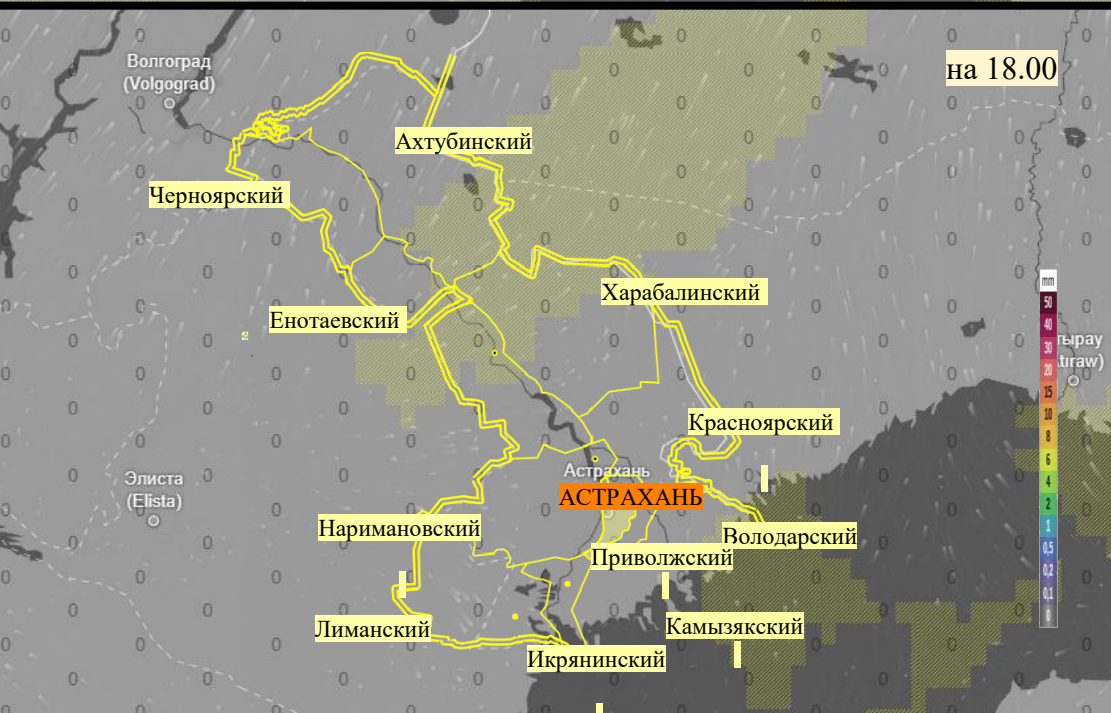

Прогноз выпадения осадков на территории Астраханской области (по состоянию на 15.11.2025)

Прогноз температурного режима на территории Астраханской области (по состоянию на 15.11.2025)

Прогноз ветровой нагрузки на территории Астраханской области (по состоянию на 15.11.2025)