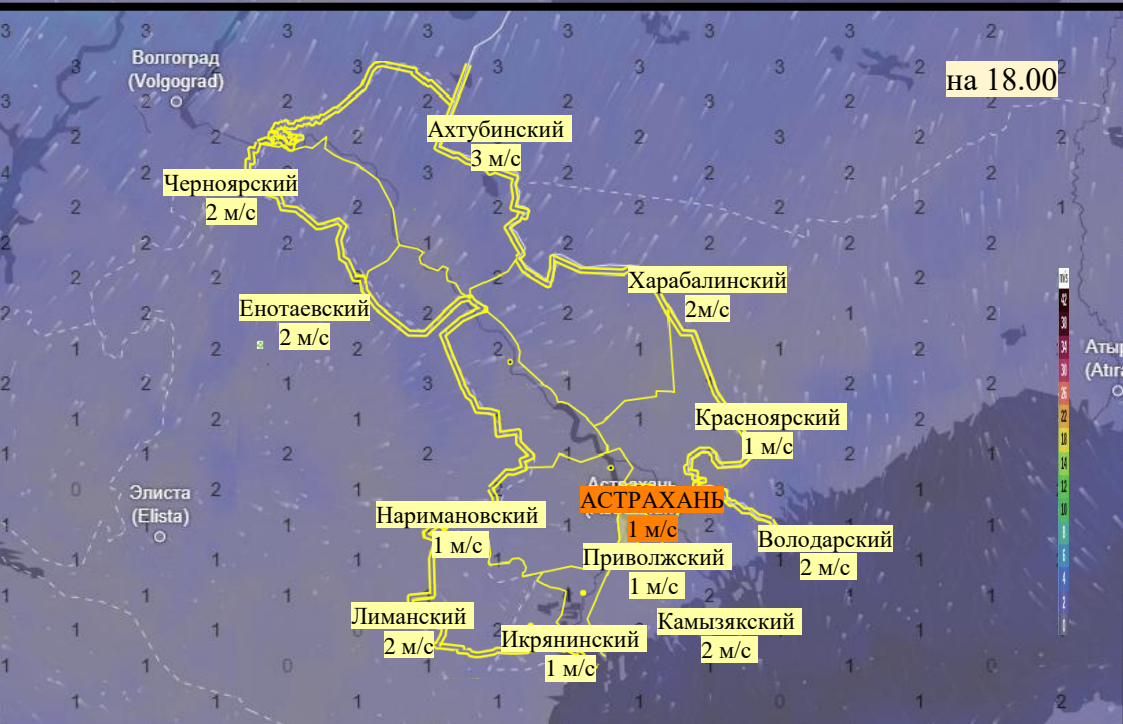

Прогноз выпадения осадков на территории Астраханской области (по состоянию на 15.11.2025)

Прогноз температурного режима на территории Астраханской области (по состоянию на 15.11.2025)

Прогноз ветровой нагрузки на территории Астраханской области (по состоянию на 15.11.2025)