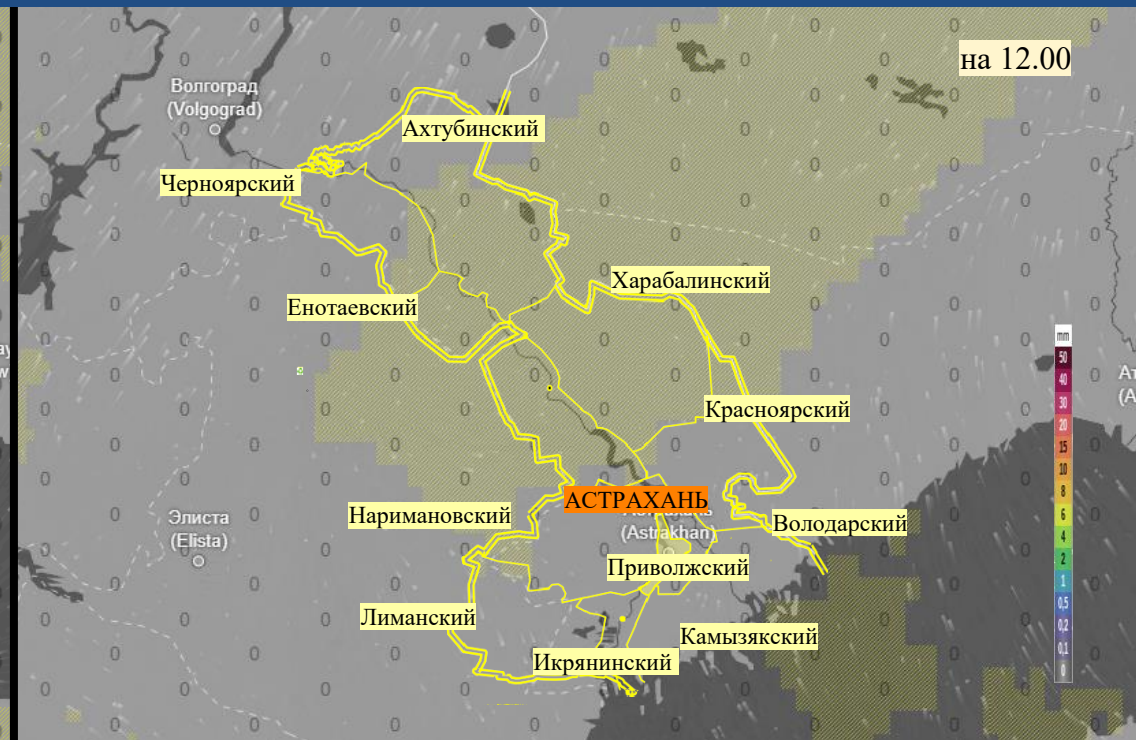

Прогноз выпадения осадков на территории Астраханской области (по состоянию на 15.11.2025)

Прогноз температурного режима на территории Астраханской области (по состоянию на 15.11.2025)

Прогноз ветровой нагрузки на территории Астраханской области (по состоянию на 15.11.2025)