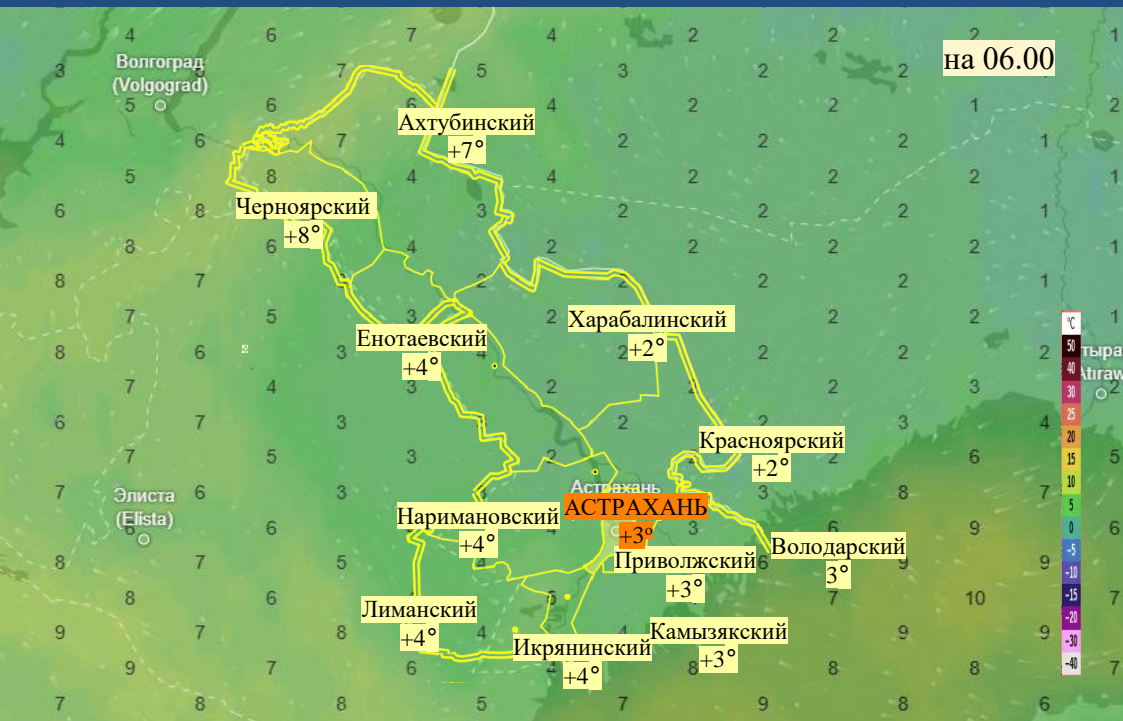

Прогноз выпадения осадков на территории Астраханской области (по состоянию на 15.11.2025)

Прогноз температурного режима на территории Астраханской области (по состоянию на 15.11.2025)

Прогноз ветровой нагрузки на территории Астраханской области (по состоянию на 15.11.2025)