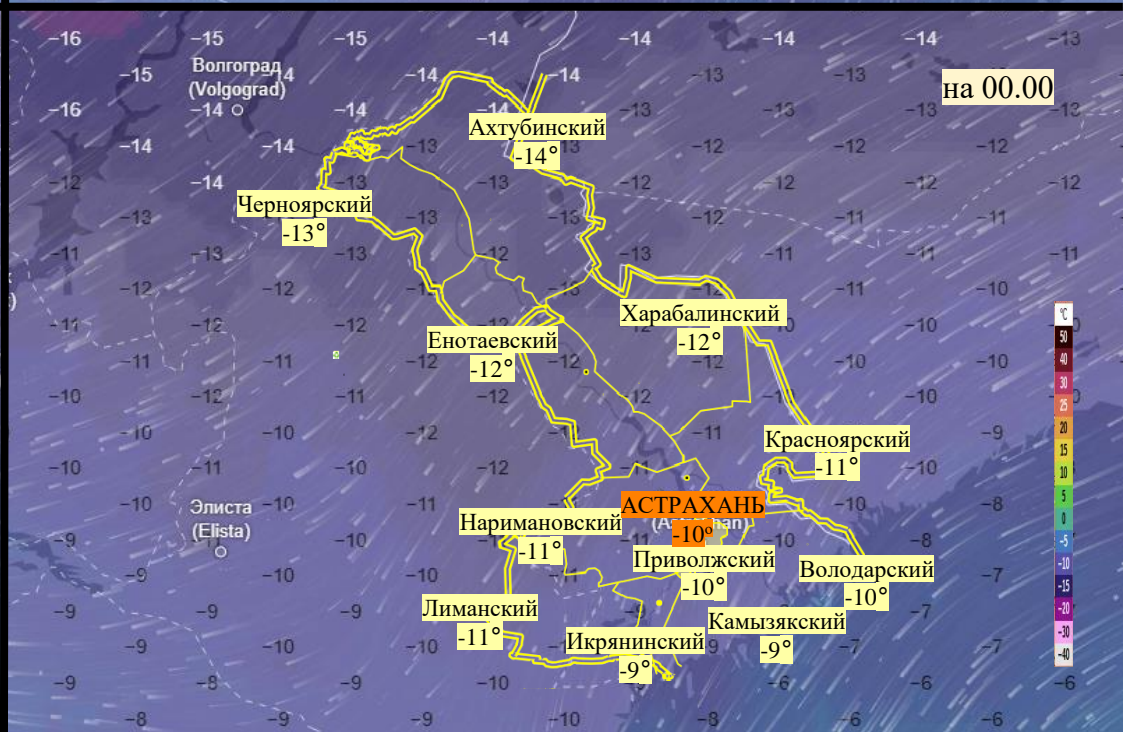

Прогноз температурного режима на территории Астраханской области (по состоянию на 16.01.2026)