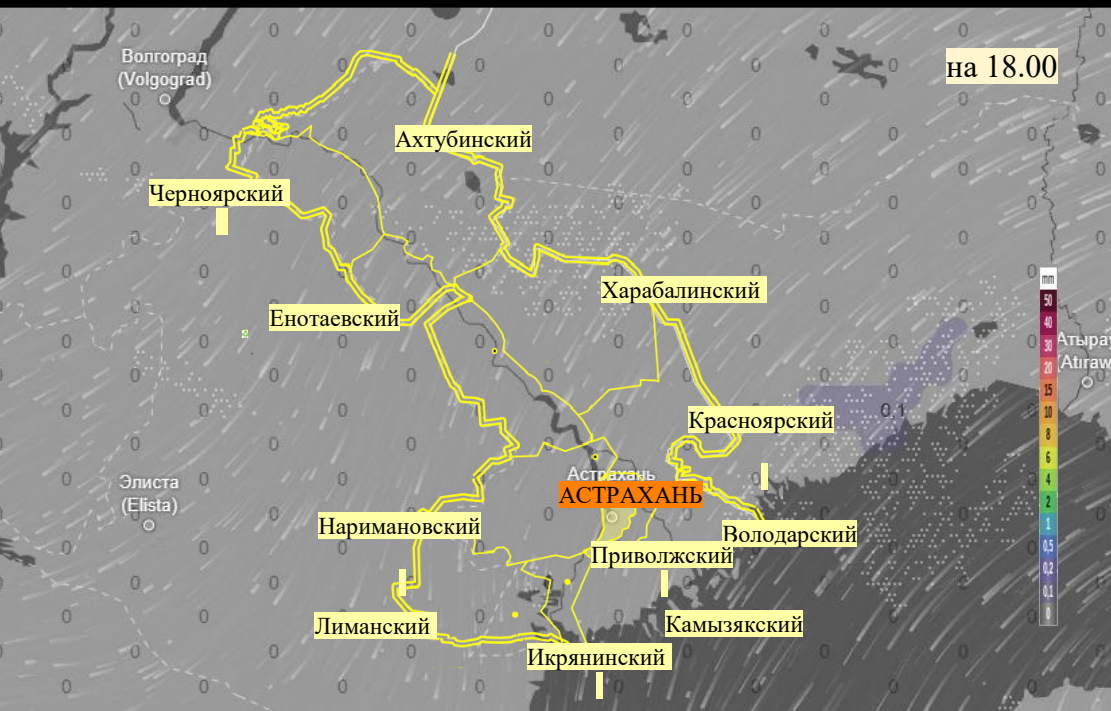

# Прогноз выпадения осадков на территории Астраханской области (по состоянию на 16.01.2026)