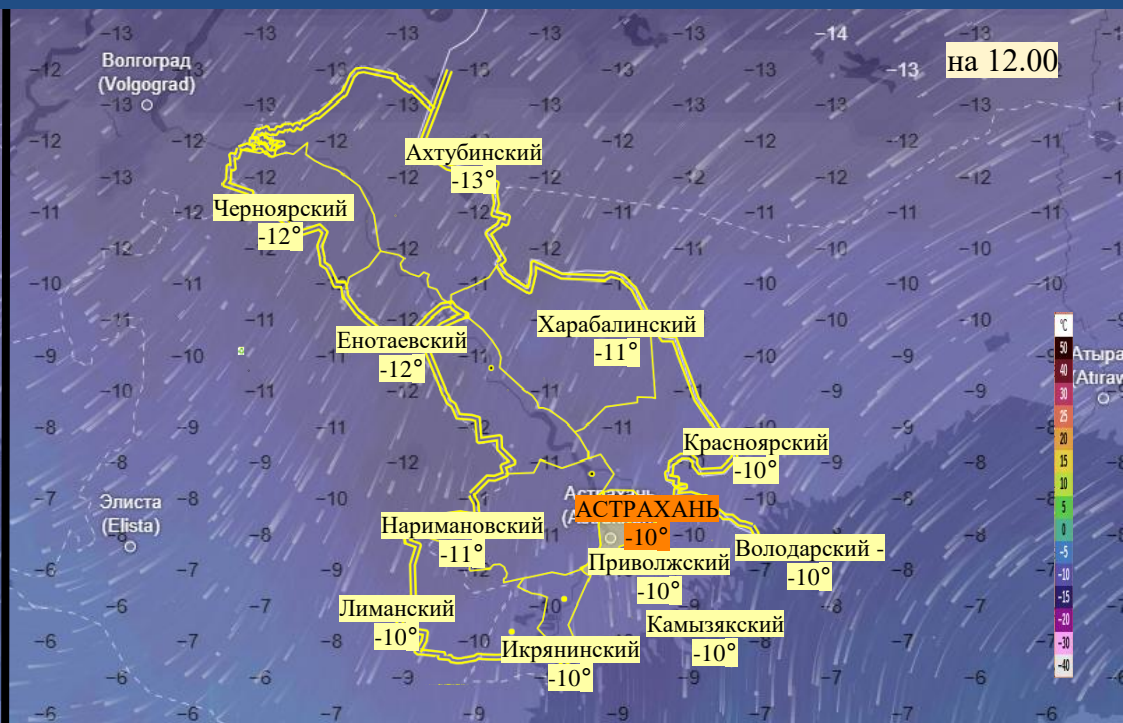

Прогноз температурного режима на территории Астраханской области (по состоянию на 16.01.2026)