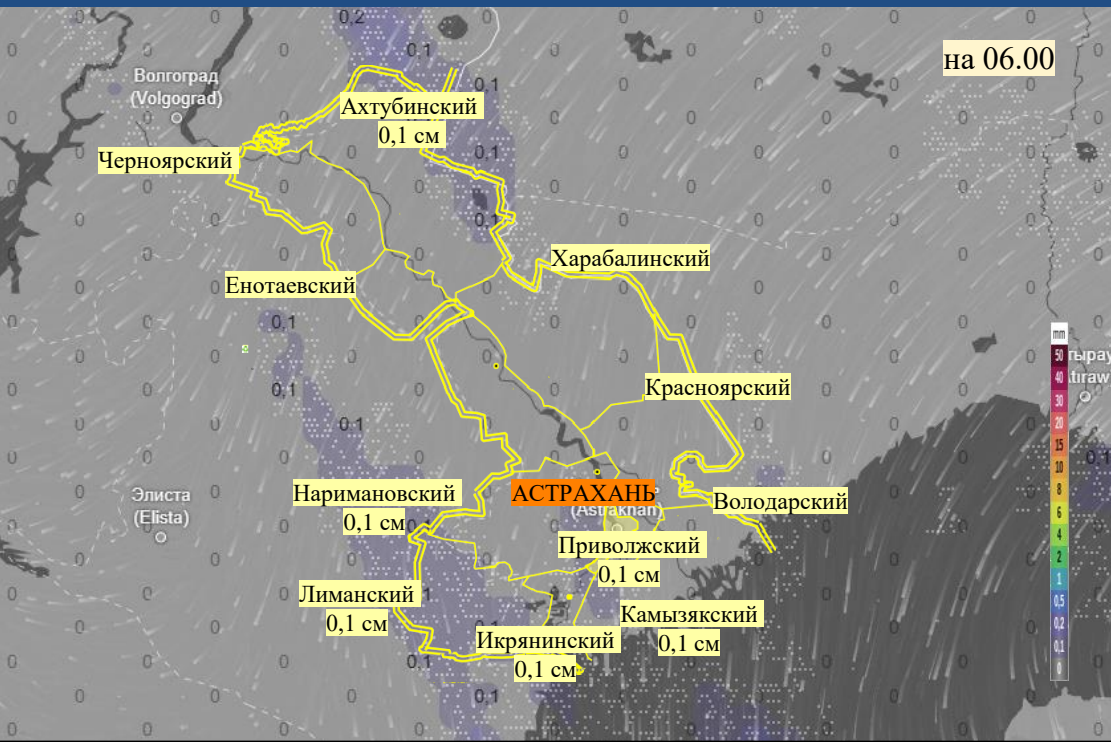

# Прогноз выпадения осадков на территории Астраханской области (по состоянию на 16.01.2026)