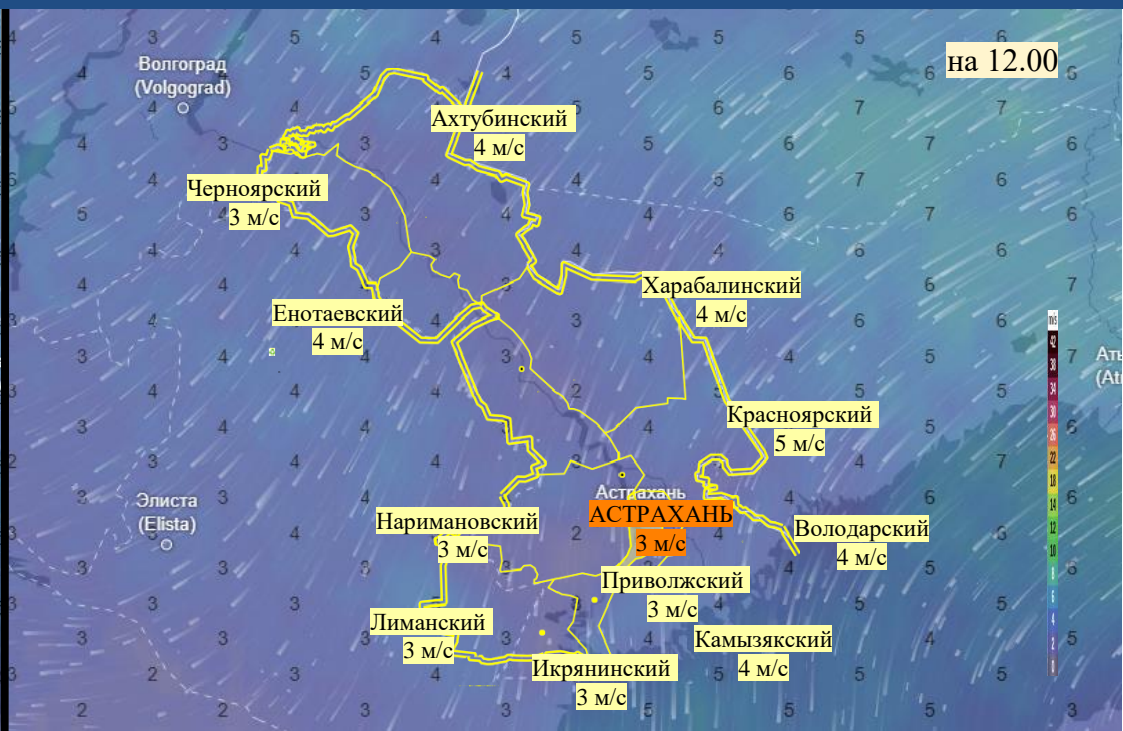

Прогноз ветровой нагрузки на территории Астраханской области (по состоянию на 16.01.2026)