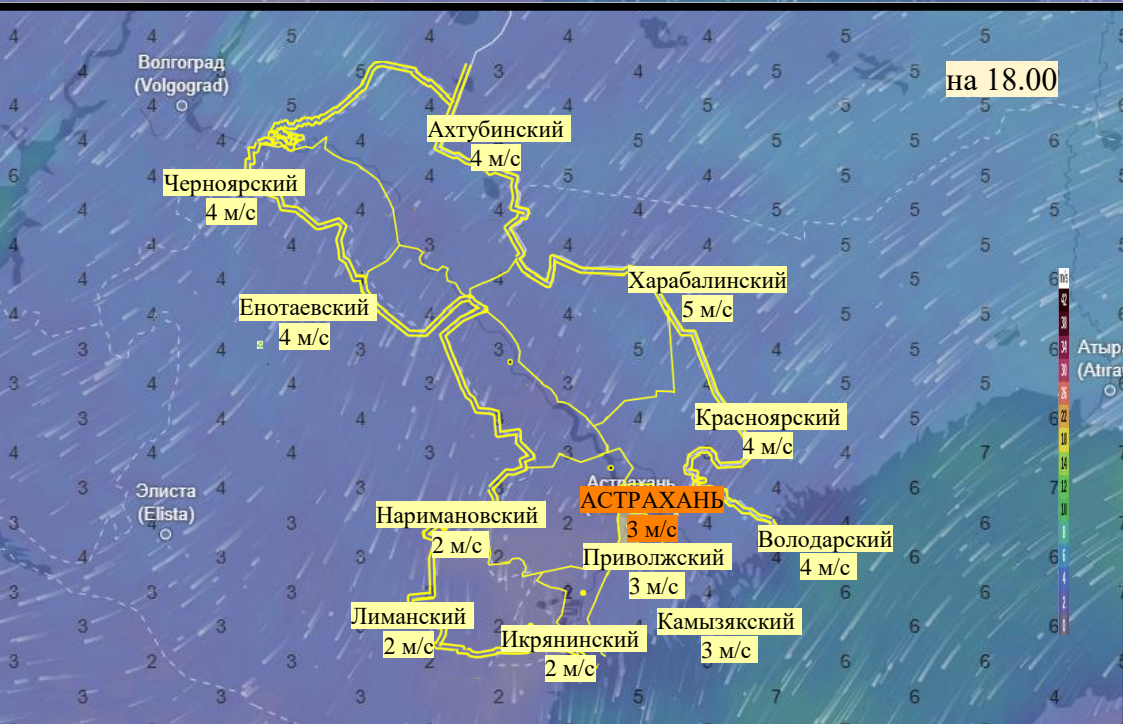

Прогноз ветровой нагрузки на территории Астраханской области (по состоянию на 16.01.2026)