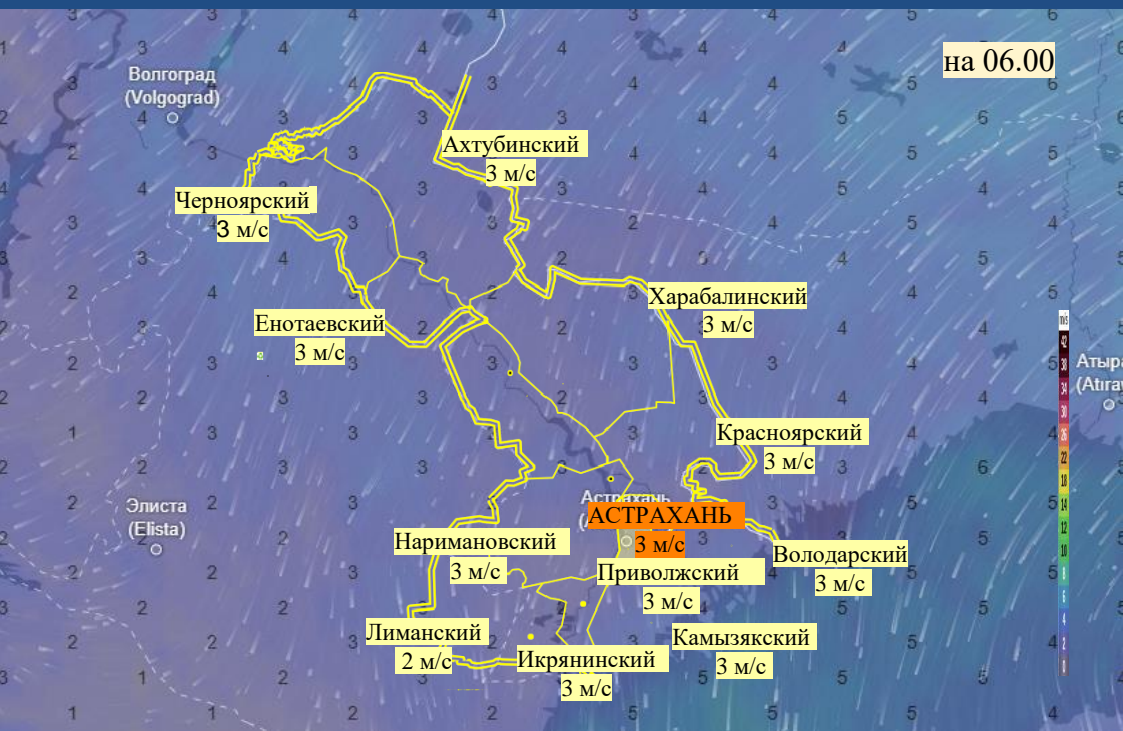

Прогноз ветровой нагрузки на территории Астраханской области (по состоянию на 16.01.2026)