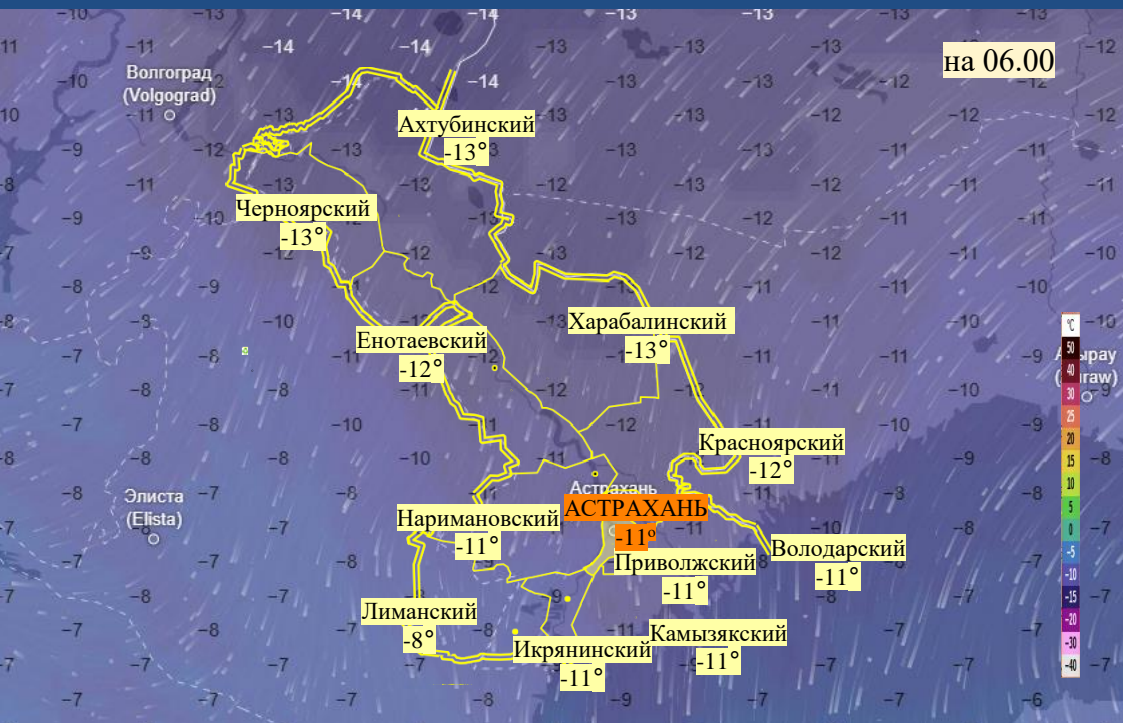

Прогноз температурного режима на территории Астраханской области (по состоянию на 16.01.2026)