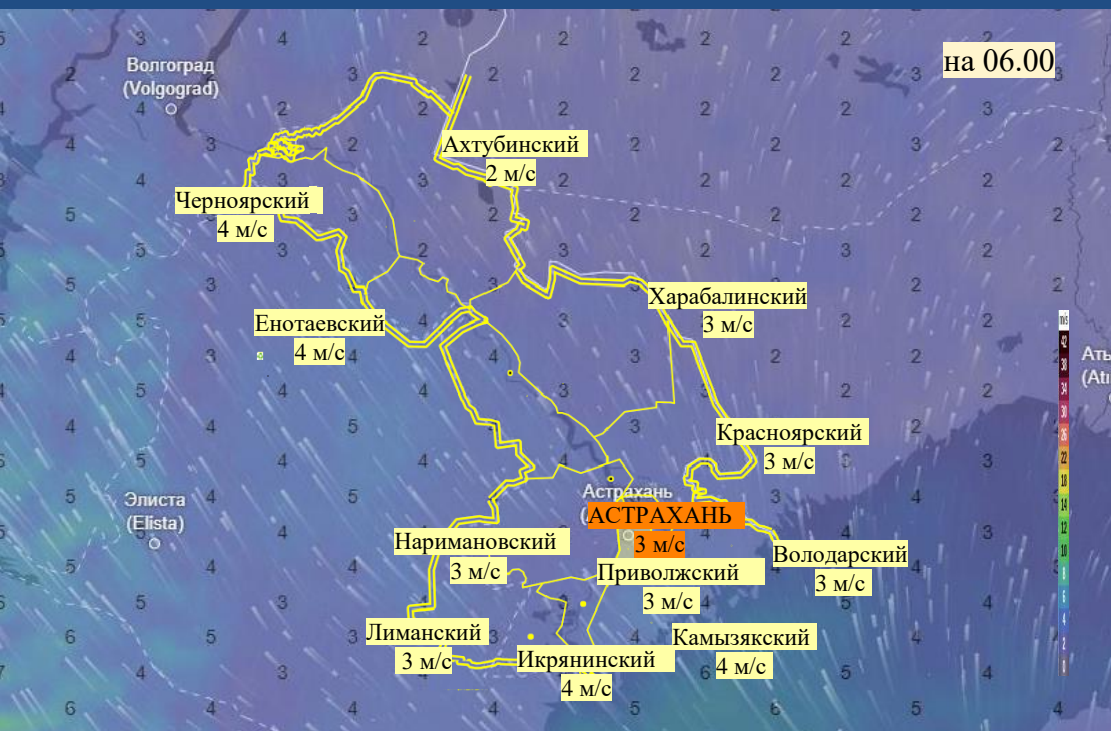

Прогноз порывов ветра на территории Астраханской области (по состоянию на 16.02.2026)