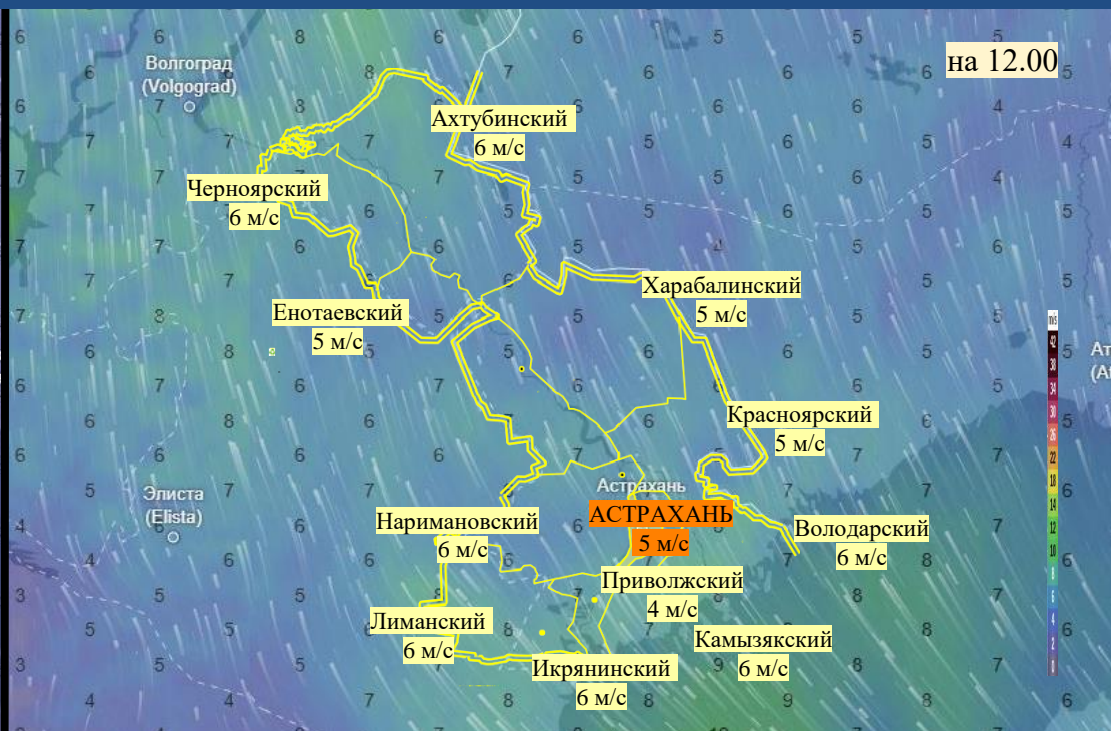

Прогноз выпадения осадков на территории Астраханской области (по состоянию на 16.02.2026)

Прогноз температурного режима на территории Астраханской области (по состоянию на 16.02.2026)

Прогноз ветровой нагрузки на территории Астраханской области (по состоянию на 16.02.2026)

Прогноз порывов ветра на территории Астраханской области (по состоянию на 16.02.2026)