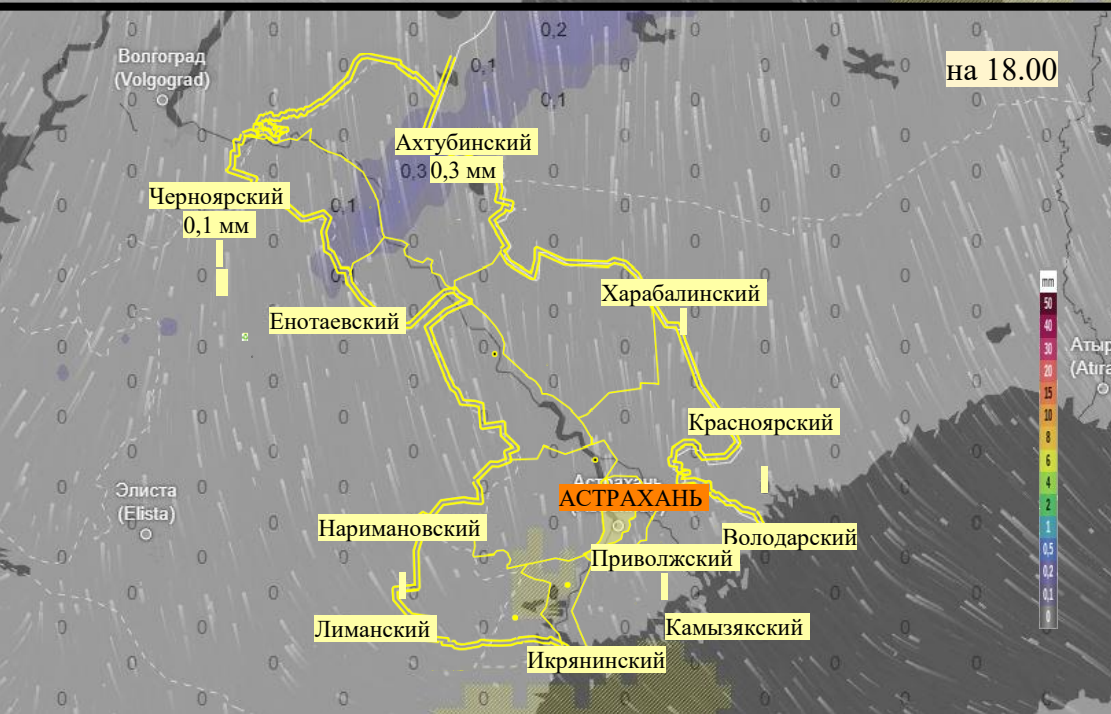

Прогноз выпадения осадков на территории Астраханской области (по состоянию на 16.02.2026)

Прогноз температурного режима на территории Астраханской области (по состоянию на 16.02.2026)

Прогноз ветровой нагрузки на территории Астраханской области (по состоянию на 16.02.2026)

Прогноз порывов ветра на территории Астраханской области (по состоянию на 16.02.2026)