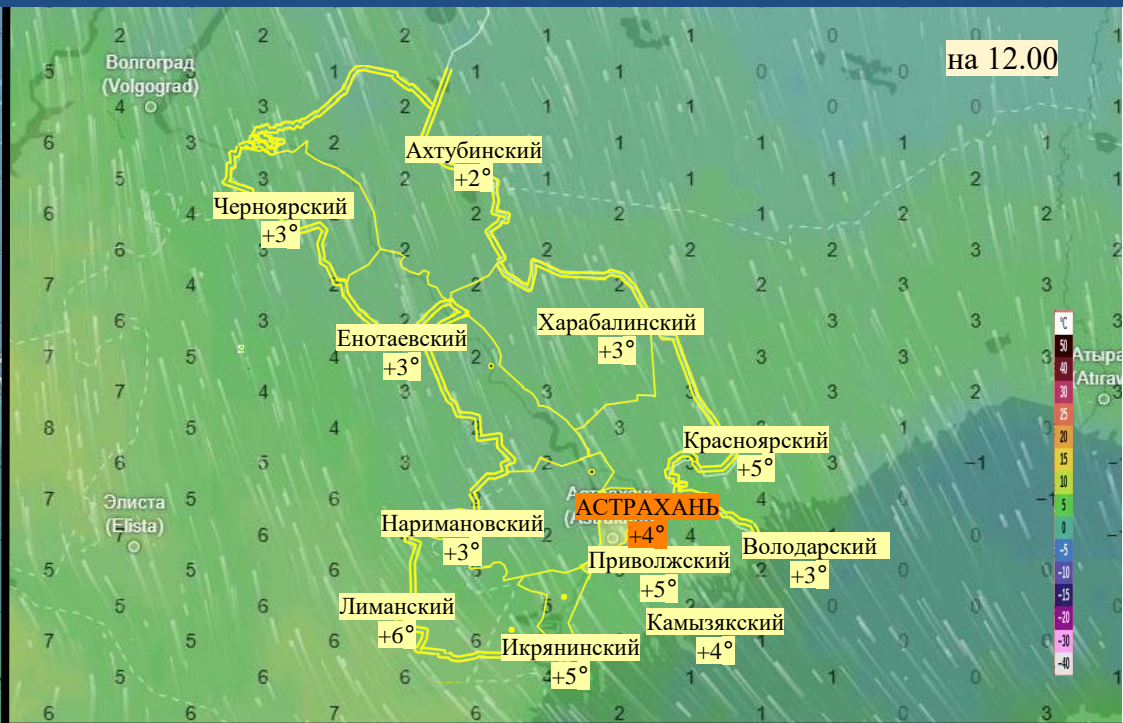

Прогноз выпадения осадков на территории Астраханской области (по состоянию на 16.02.2026)

Прогноз температурного режима на территории Астраханской области (по состоянию на 16.02.2026)

Прогноз ветровой нагрузки на территории Астраханской области (по состоянию на 16.02.2026)

Прогноз порывов ветра на территории Астраханской области (по состоянию на 16.02.2026)