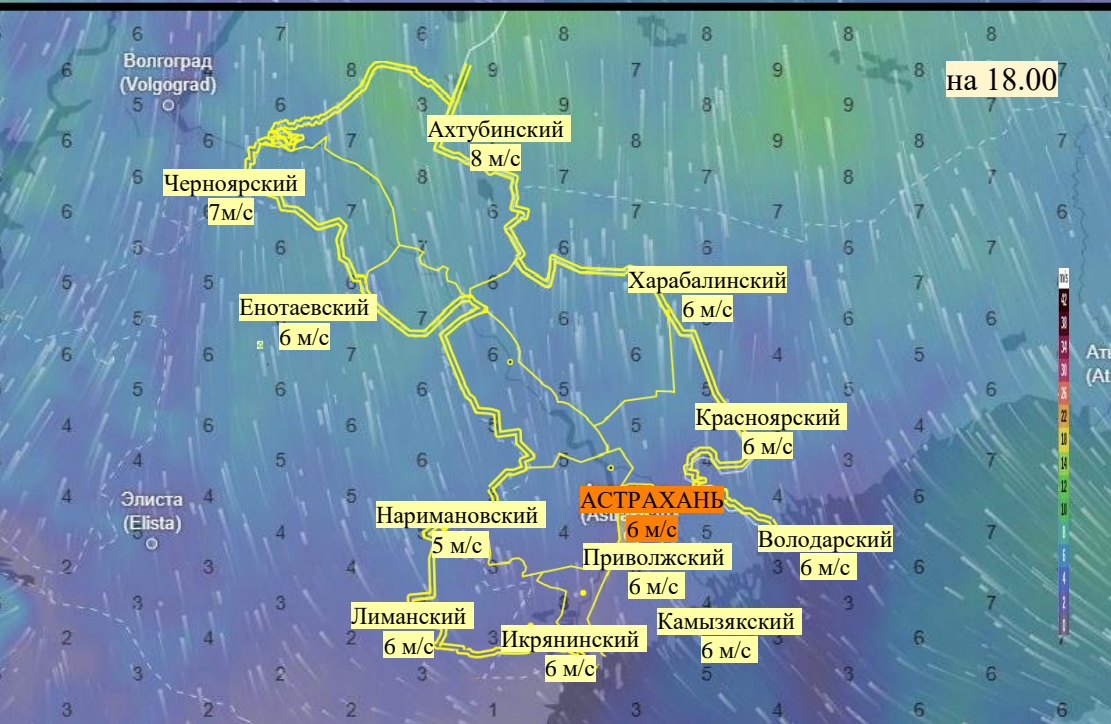

Прогноз выпадения осадков на территории Астраханской области (по состоянию на 16.02.2026)

Прогноз температурного режима на территории Астраханской области (по состоянию на 16.02.2026)

Прогноз ветровой нагрузки на территории Астраханской области (по состоянию на 16.02.2026)

Прогноз порывов ветра на территории Астраханской области (по состоянию на 16.02.2026)