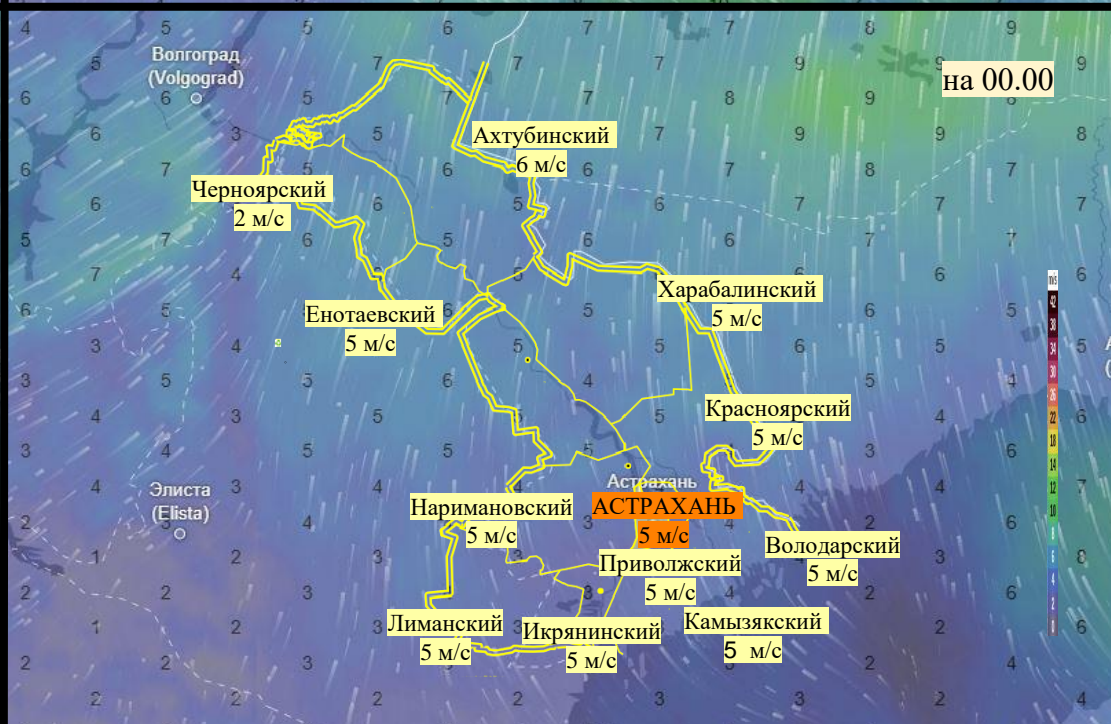

Прогноз выпадения осадков на территории Астраханской области (по состоянию на 16.02.2026)

Прогноз температурного режима на территории Астраханской области (по состоянию на 16.02.2026)

Прогноз ветровой нагрузки на территории Астраханской области (по состоянию на 16.02.2026)

Прогноз порывов ветра на территории Астраханской области (по состоянию на 16.02.2026)