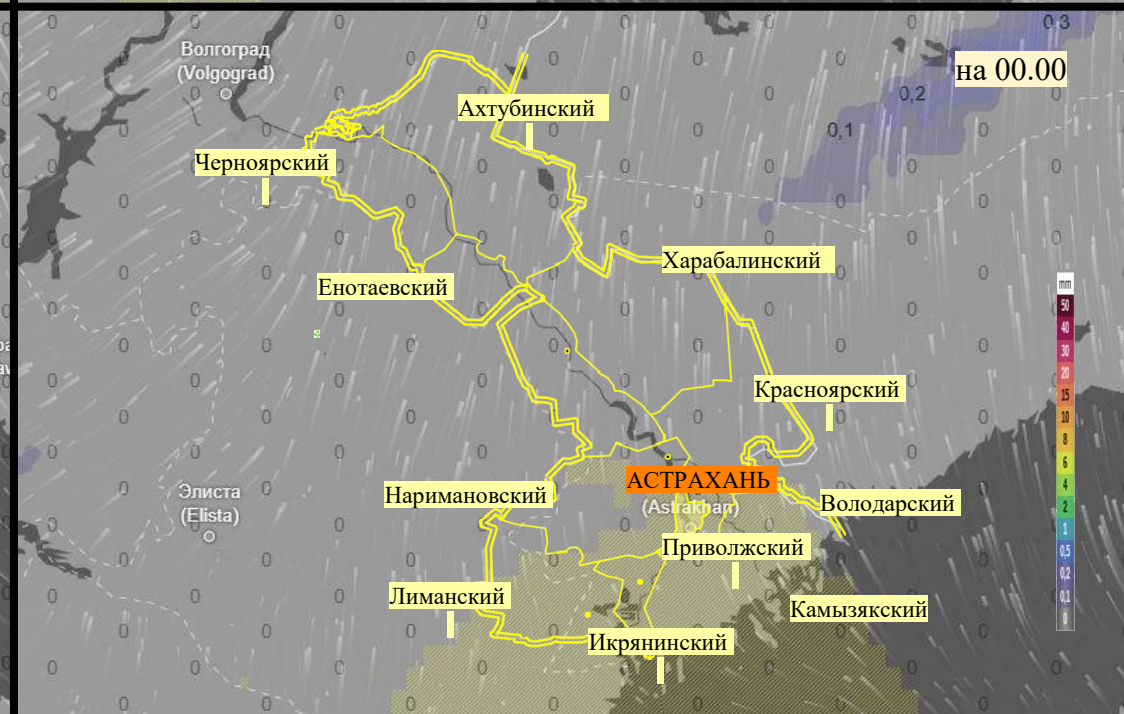

Прогноз выпадения осадков на территории Астраханской области (по состоянию на 16.02.2026)

Прогноз температурного режима на территории Астраханской области (по состоянию на 16.02.2026)

Прогноз ветровой нагрузки на территории Астраханской области (по состоянию на 16.02.2026)

Прогноз порывов ветра на территории Астраханской области (по состоянию на 16.02.2026)