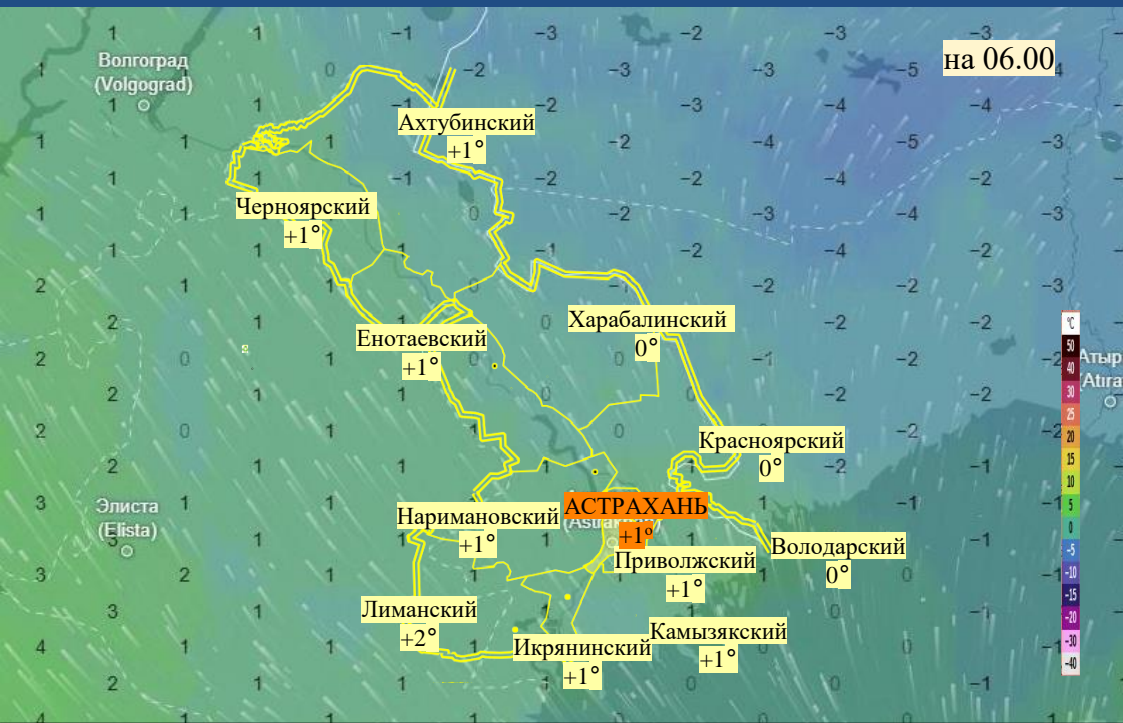

Прогноз температурного режима на территории Астраханской области (по состоянию на 16.02.2026)