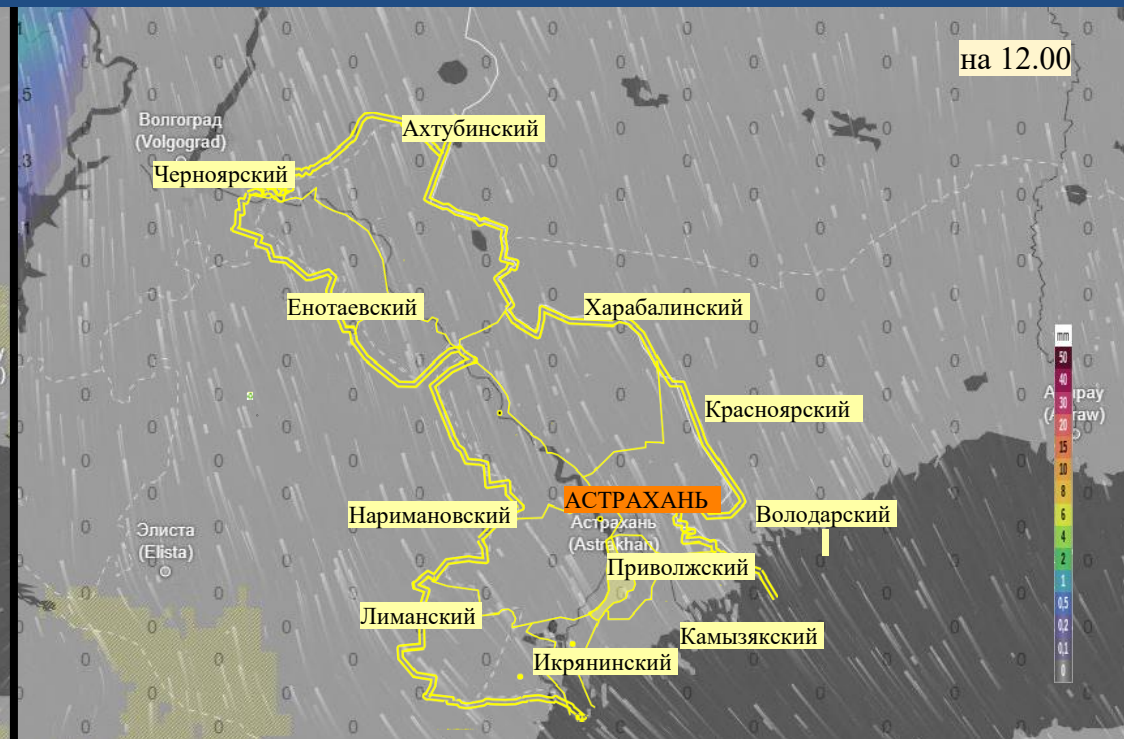

Прогноз выпадения осадков на территории Астраханской области (по состоянию на 16.02.2026)

Прогноз температурного режима на территории Астраханской области (по состоянию на 16.02.2026)

Прогноз ветровой нагрузки на территории Астраханской области (по состоянию на 16.02.2026)

Прогноз порывов ветра на территории Астраханской области (по состоянию на 16.02.2026)