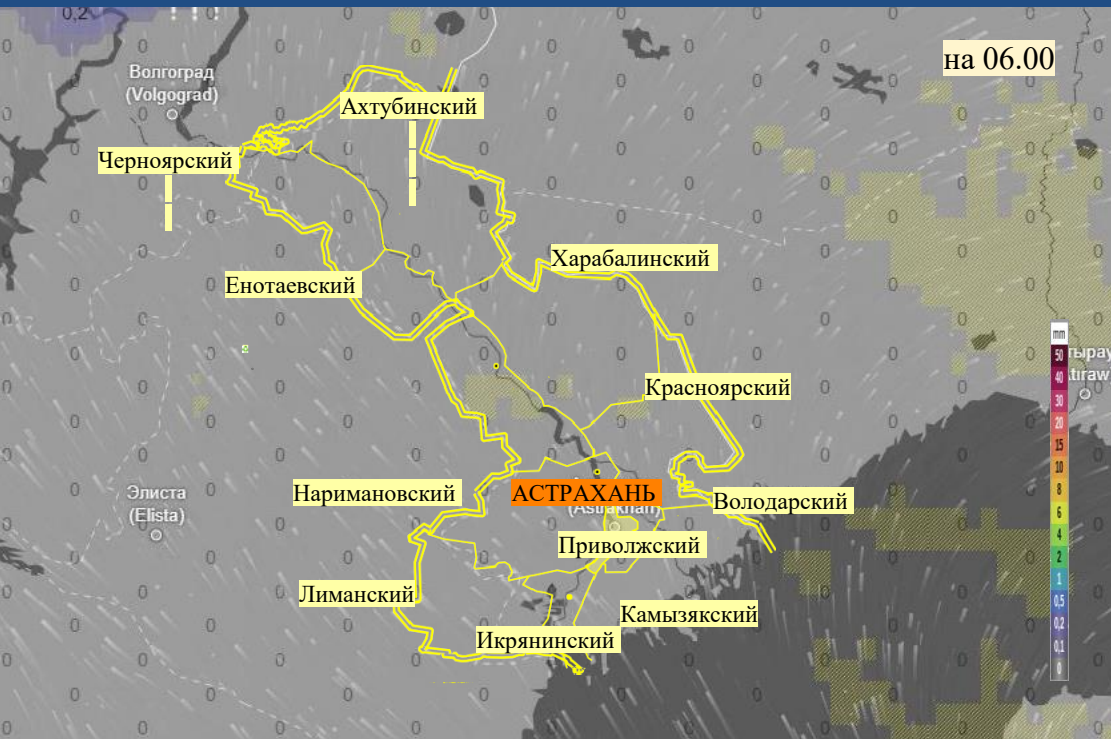

Прогноз выпадения осадков на территории Астраханской области (по состоянию на 16.02.2026)

Прогноз температурного режима на территории Астраханской области (по состоянию на 16.02.2026)

Прогноз ветровой нагрузки на территории Астраханской области (по состоянию на 16.02.2026)

Прогноз порывов ветра на территории Астраханской области (по состоянию на 16.02.2026)