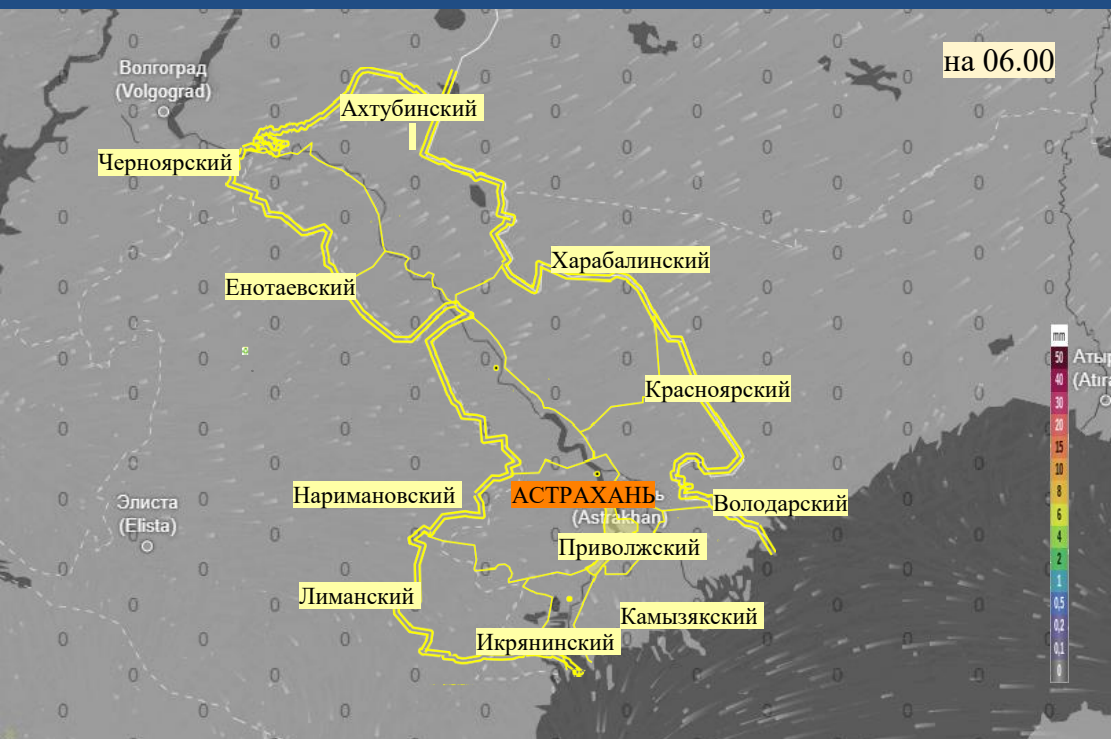

Прогноз выпадения осадков на территории Астраханской области (по состоянию на 20.01.2026)