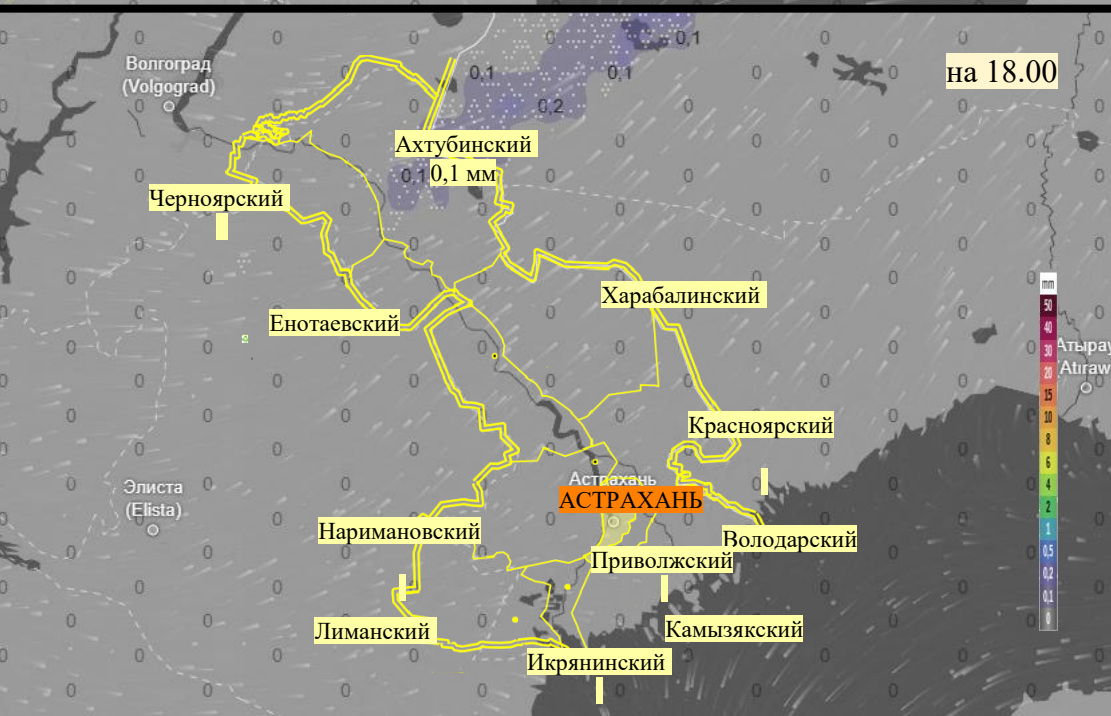

Прогноз выпадения осадков на территории Астраханской области (по состоянию на 20.01.2026)

Прогноз температурного режима на территории Астраханской области (по состоянию на 20.01.2026)

Прогноз ветровой нагрузки на территории Астраханской области (по состоянию на 20.01.2026)

Прогноз порывов ветра на территории Астраханской области (по состоянию на 20.01.2026)