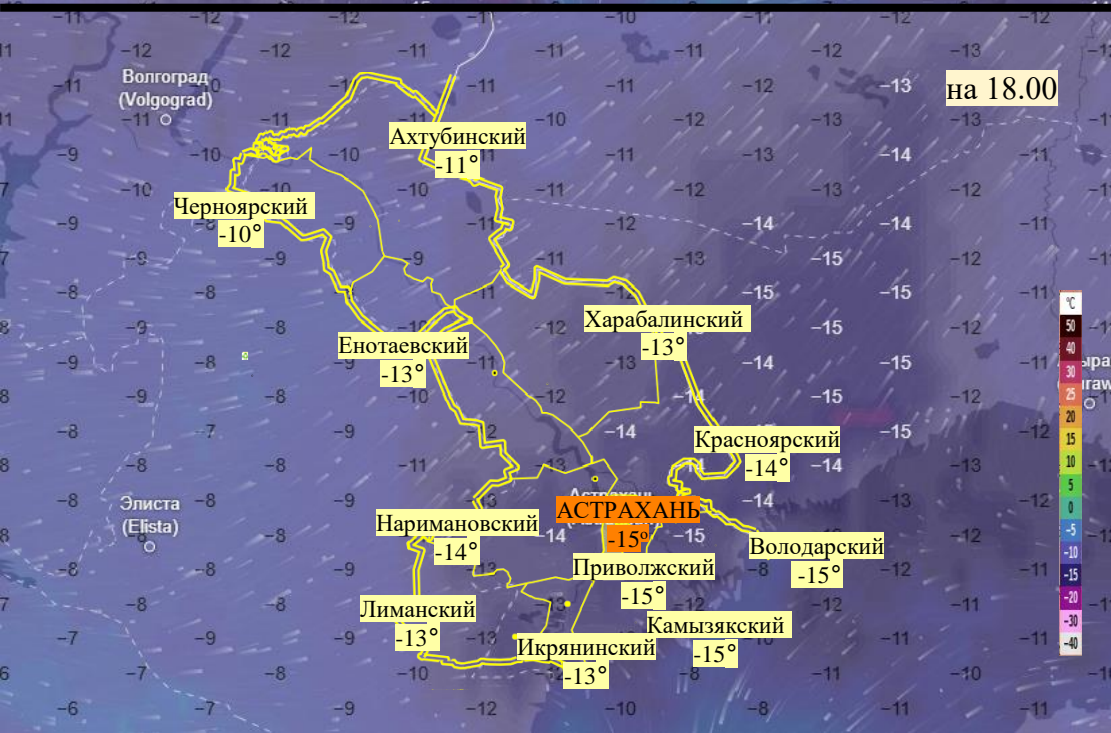

Прогноз температурного режима на территории Астраханской области (по состоянию на 20.01.2026)