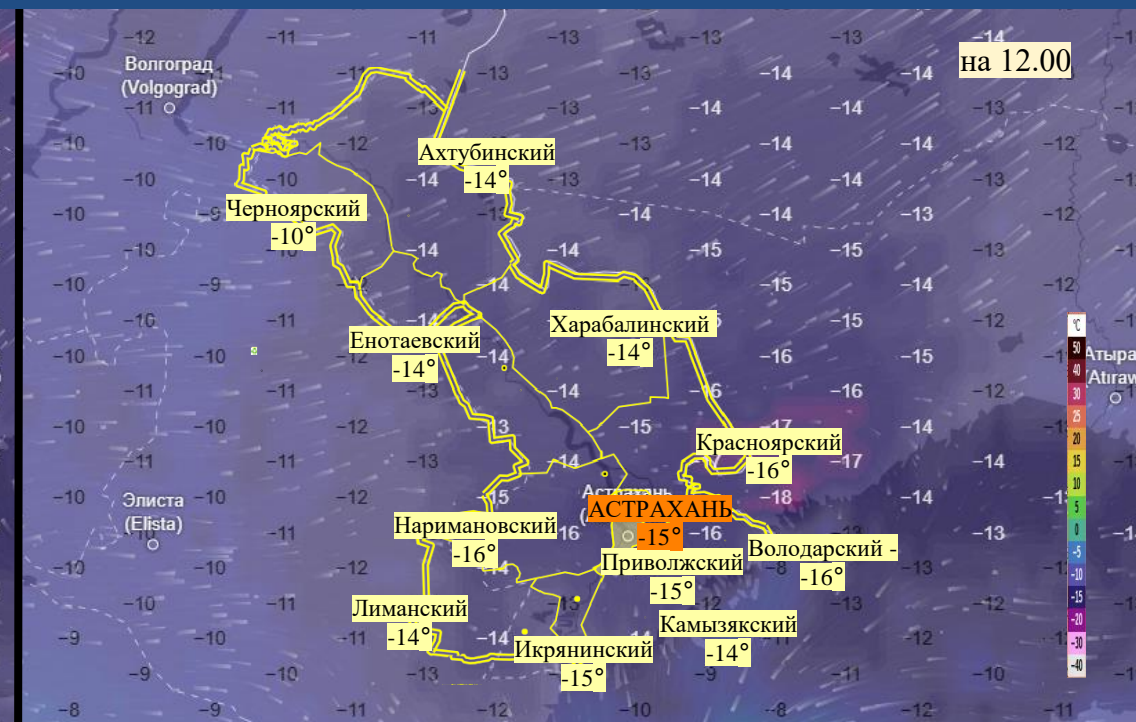

Прогноз температурного режима на территории Астраханской области (по состоянию на 20.01.2026)