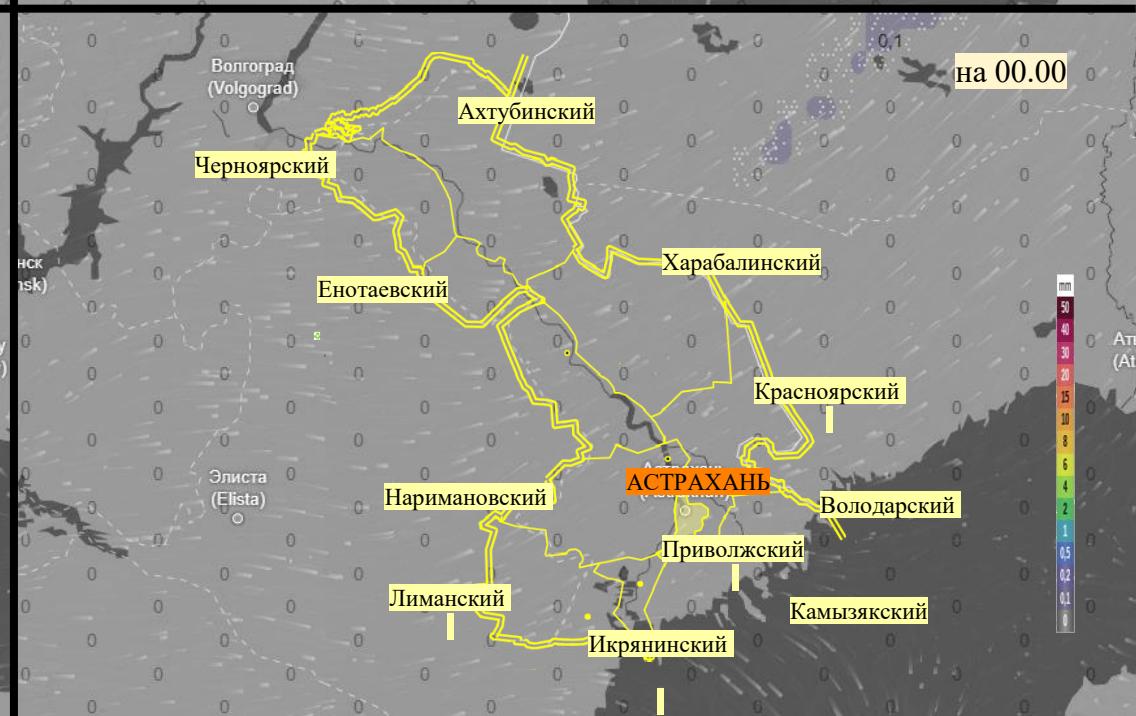

Прогноз выпадения осадков на территории Астраханской области (по состоянию на 20.01.2026)

Прогноз температурного режима на территории Астраханской области (по состоянию на 20.01.2026)

Прогноз ветровой нагрузки на территории Астраханской области (по состоянию на 20.01.2026)