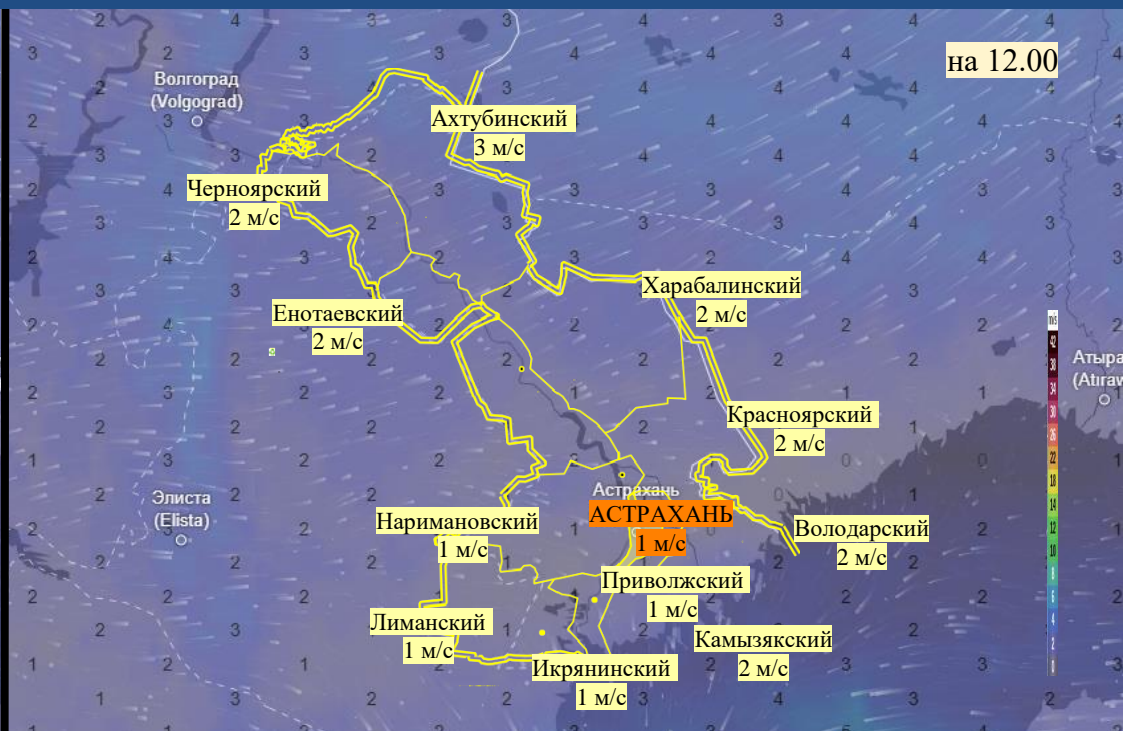

Прогноз выпадения осадков на территории Астраханской области (по состоянию на 20.01.2026)

Прогноз температурного режима на территории Астраханской области (по состоянию на 20.01.2026)

Прогноз ветровой нагрузки на территории Астраханской области (по состоянию на 20.01.2026)

Прогноз порывов ветра на территории Астраханской области (по состоянию на 20.01.2026)