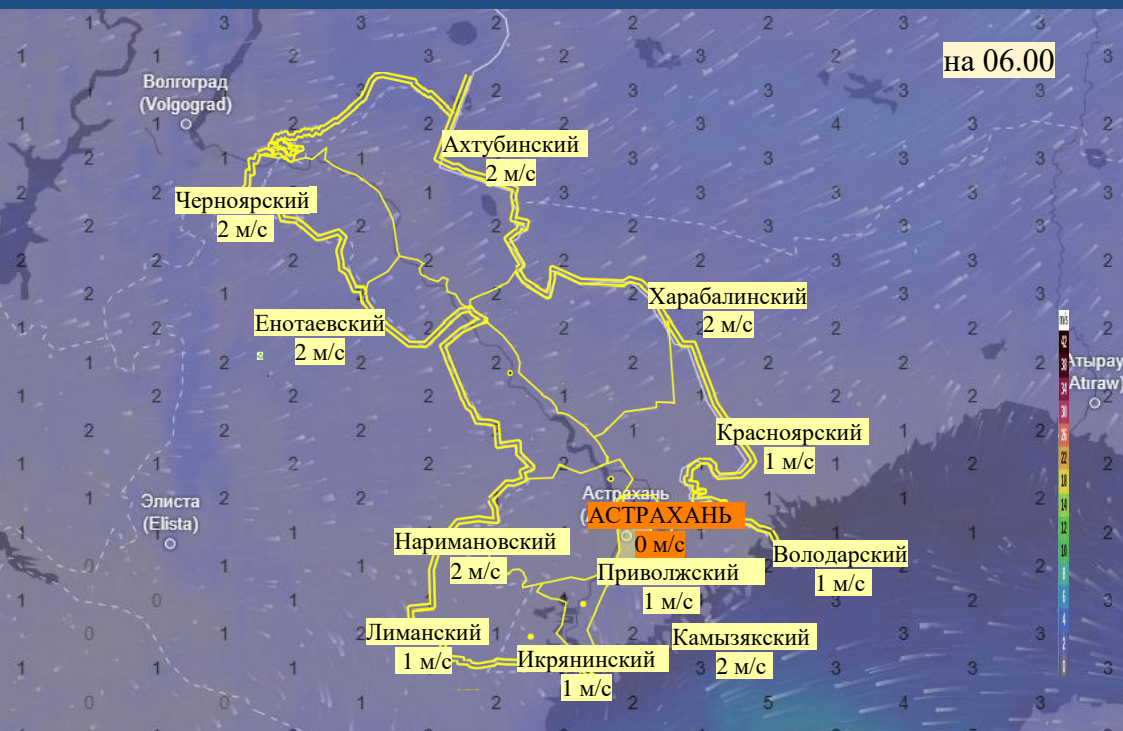

Прогноз выпадения осадков на территории Астраханской области (по состоянию на 20.01.2026)

Прогноз температурного режима на территории Астраханской области (по состоянию на 20.01.2026)

Прогноз ветровой нагрузки на территории Астраханской области (по состоянию на 20.01.2026)

Прогноз порывов ветра на территории Астраханской области (по состоянию на 20.01.2026)