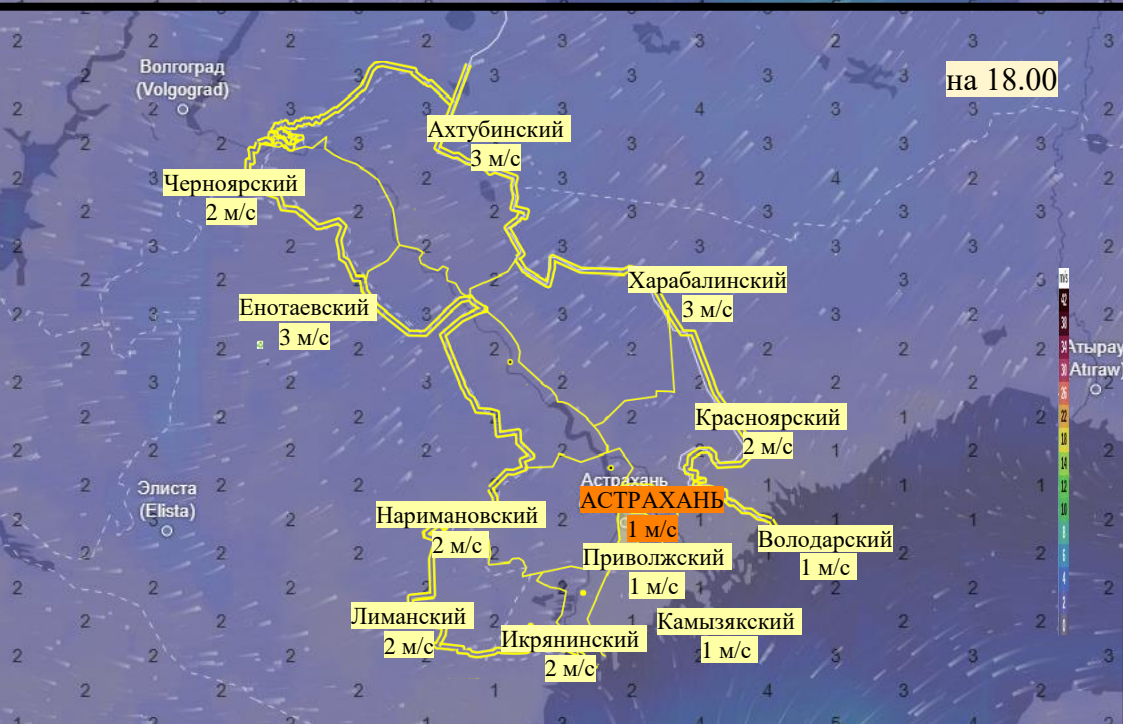

Прогноз выпадения осадков на территории Астраханской области (по состоянию на 20.01.2026)

Прогноз температурного режима на территории Астраханской области (по состоянию на 20.01.2026)

Прогноз ветровой нагрузки на территории Астраханской области (по состоянию на 20.01.2026)

Прогноз порывов ветра на территории Астраханской области (по состоянию на 20.01.2026)