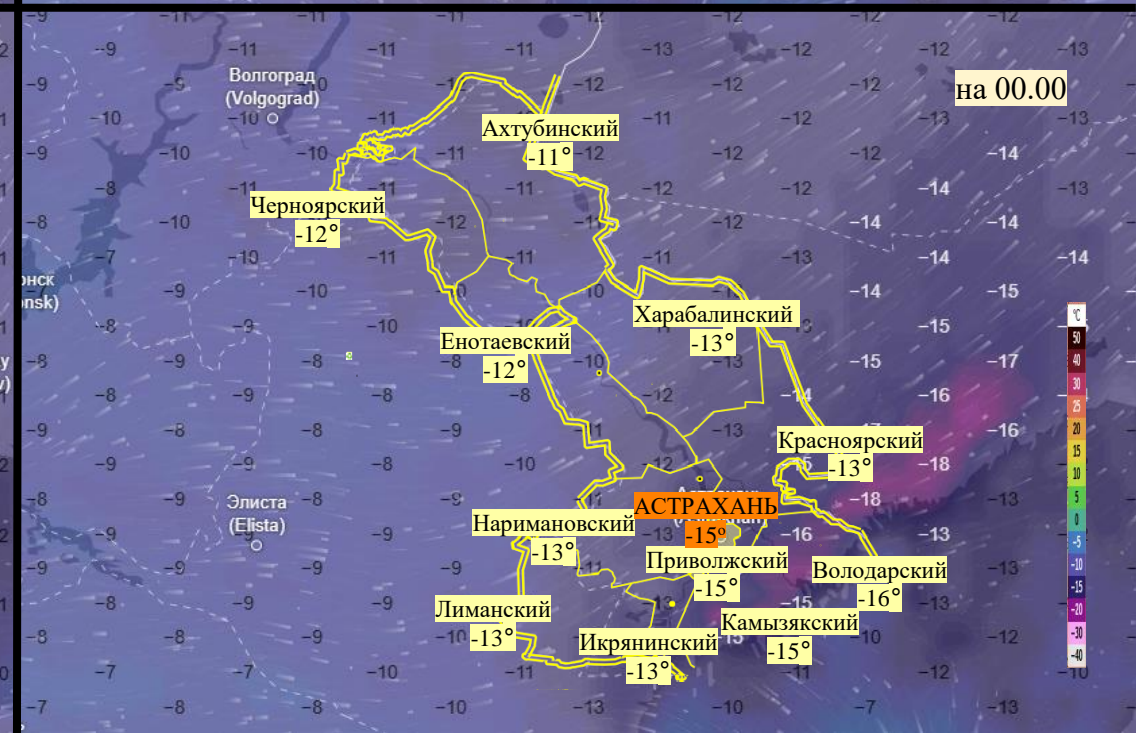

Прогноз выпадения осадков на территории Астраханской области (по состоянию на 20.01.2026)

Прогноз температурного режима на территории Астраханской области (по состоянию на 20.01.2026)

Прогноз ветровой нагрузки на территории Астраханской области (по состоянию на 20.01.2026)

Прогноз порывов ветра на территории Астраханской области (по состоянию на 20.01.2026)