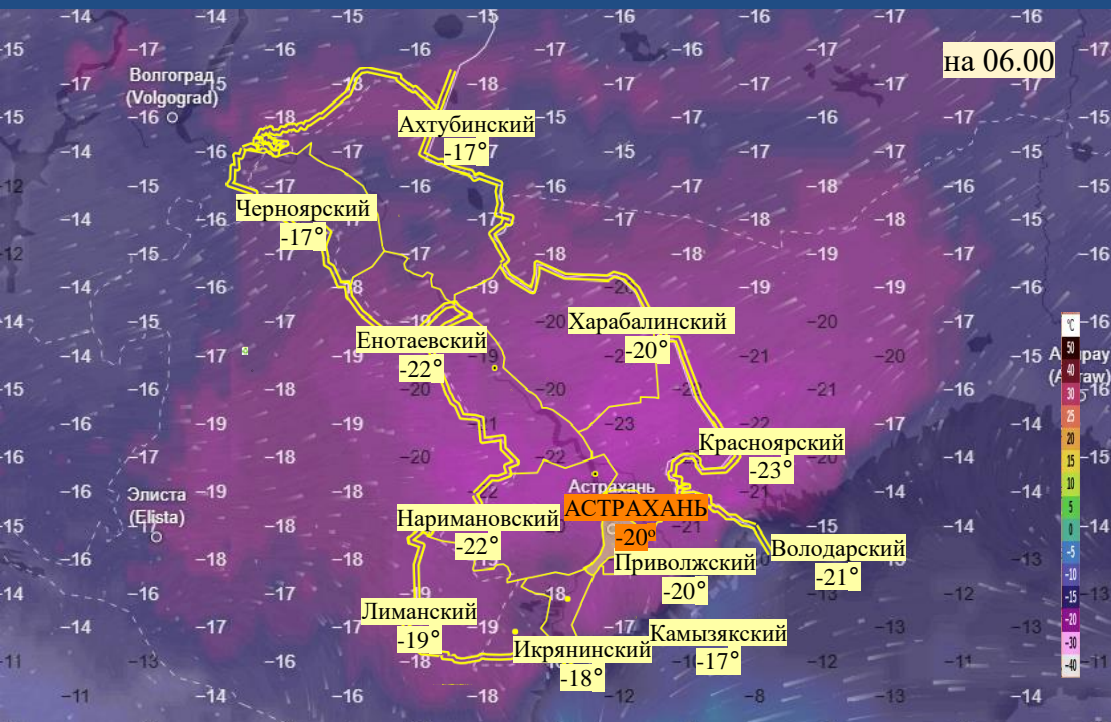

Прогноз выпадения осадков на территории Астраханской области (по состоянию на 20.01.2026)

Прогноз температурного режима на территории Астраханской области (по состоянию на 20.01.2026)

Прогноз ветровой нагрузки на территории Астраханской области (по состоянию на 20.01.2026)

Прогноз порывов ветра на территории Астраханской области (по состоянию на 20.01.2026)