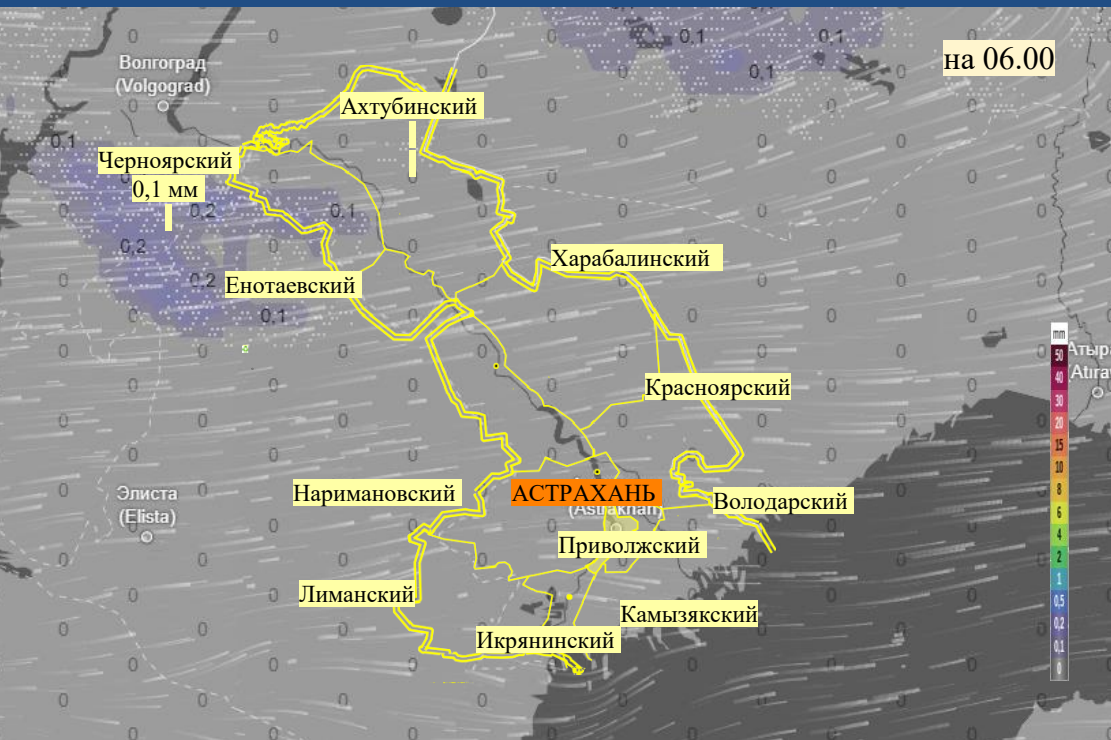

Прогноз выпадения осадков на территории Астраханской области (по состоянию на 20.02.2026)

Прогноз температурного режима на территории Астраханской области (по состоянию на 20.02.2026)

Прогноз ветровой нагрузки на территории Астраханской области (по состоянию на 20.02.2026)

Прогноз порывов ветра на территории Астраханской области (по состоянию на 20.02.2026)