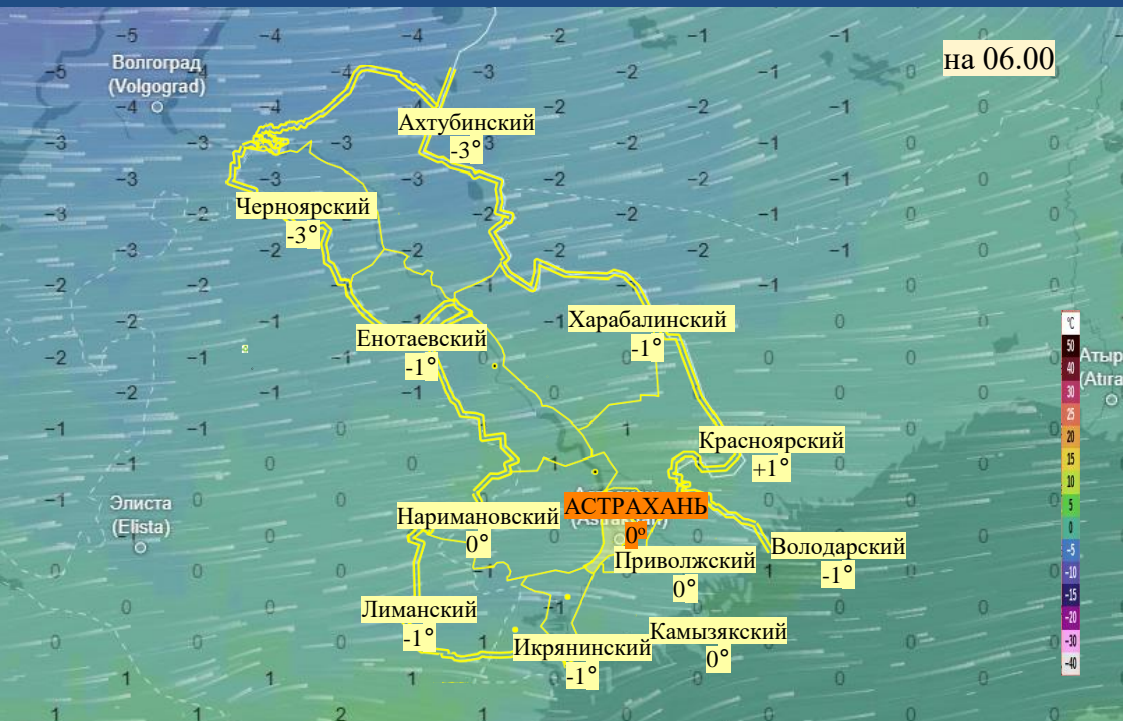

Прогноз выпадения осадков на территории Астраханской области (по состоянию на 20.02.2026)

Прогноз температурного режима на территории Астраханской области (по состоянию на 20.02.2026)

Прогноз ветровой нагрузки на территории Астраханской области (по состоянию на 20.02.2026)

Прогноз порывов ветра на территории Астраханской области (по состоянию на 20.02.2026)