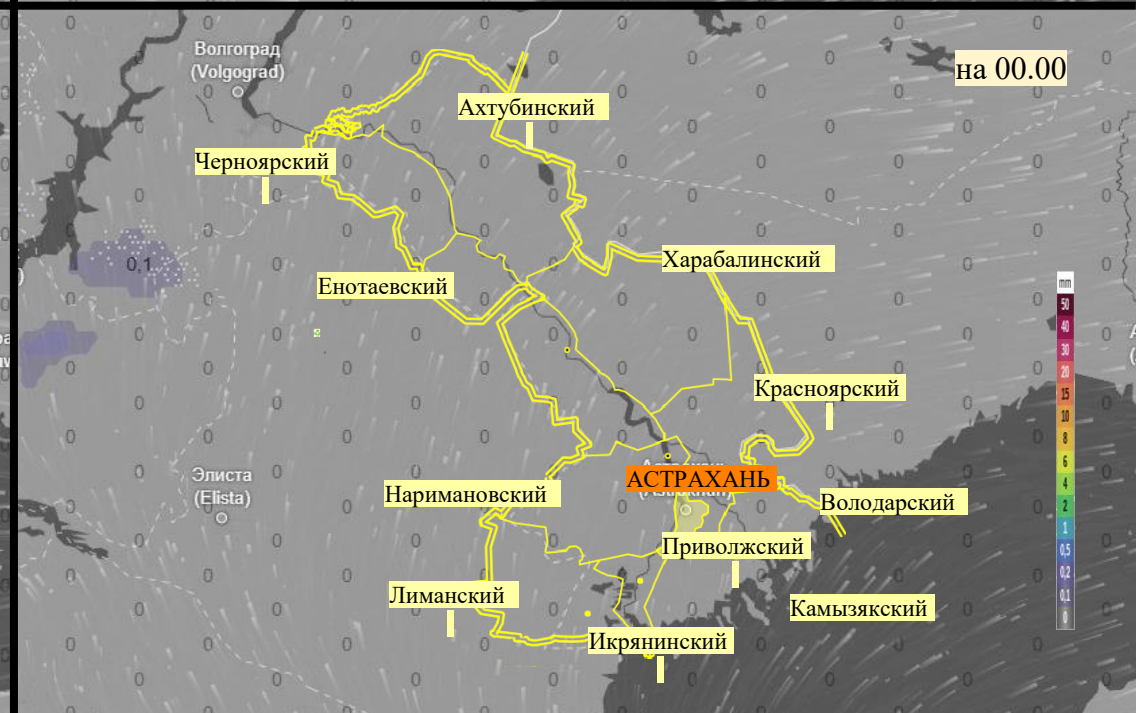

Прогноз выпадения осадков на территории Астраханской области (по состоянию на 20.02.2026)

Прогноз температурного режима на территории Астраханской области (по состоянию на 20.02.2026)

Прогноз ветровой нагрузки на территории Астраханской области (по состоянию на 20.02.2026)