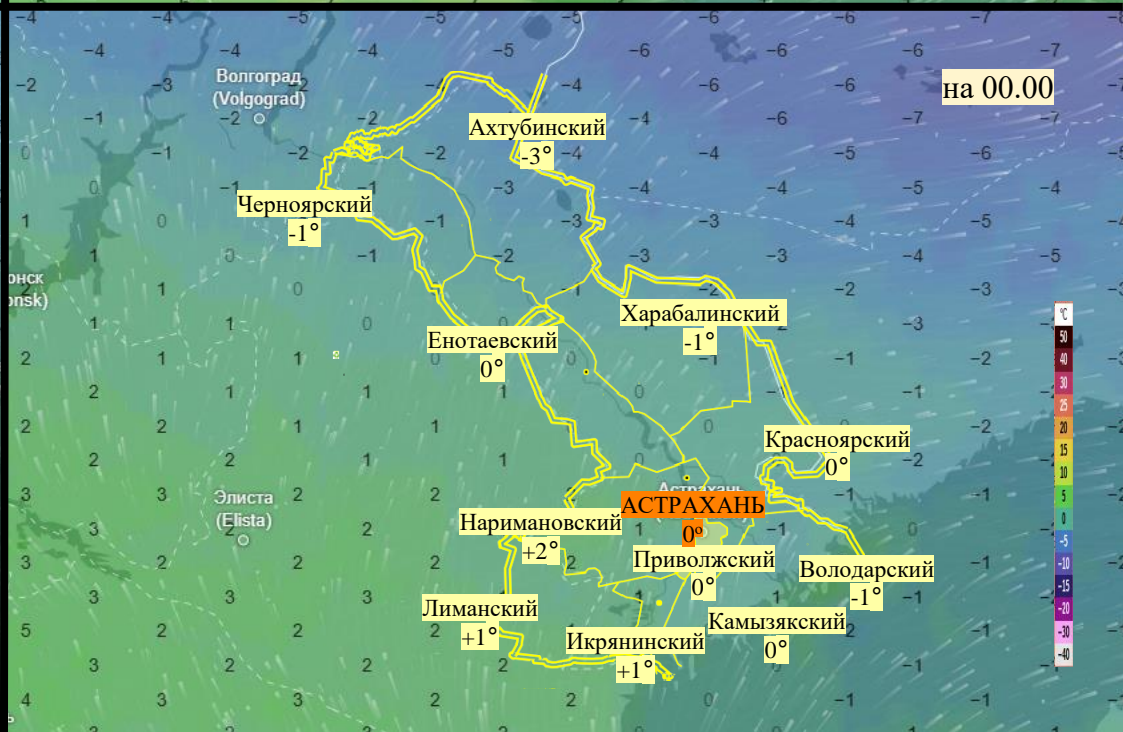

Прогноз выпадения осадков на территории Астраханской области (по состоянию на 20.02.2026)

Прогноз температурного режима на территории Астраханской области (по состоянию на 20.02.2026)

Прогноз ветровой нагрузки на территории Астраханской области (по состоянию на 20.02.2026)

Прогноз порывов ветра на территории Астраханской области (по состоянию на 20.02.2026)