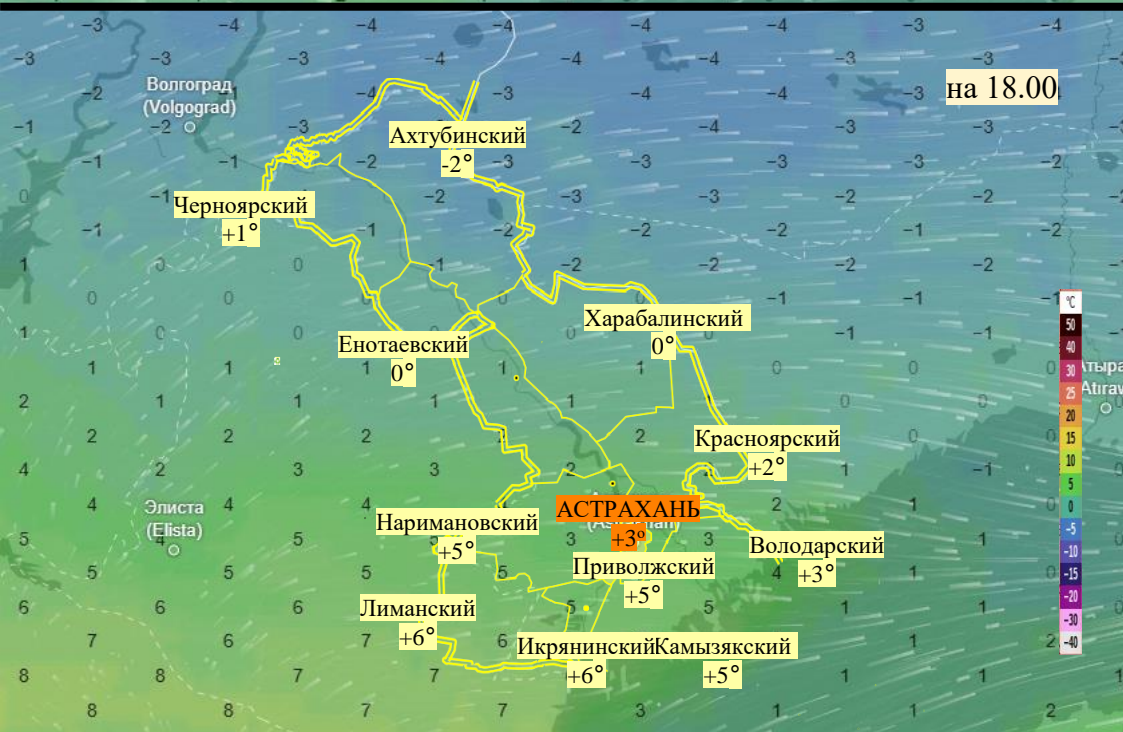

Прогноз выпадения осадков на территории Астраханской области (по состоянию на 20.02.2026)

Прогноз температурного режима на территории Астраханской области (по состоянию на 20.02.2026)

Прогноз ветровой нагрузки на территории Астраханской области (по состоянию на 20.02.2026)

Прогноз порывов ветра на территории Астраханской области (по состоянию на 20.02.2026)