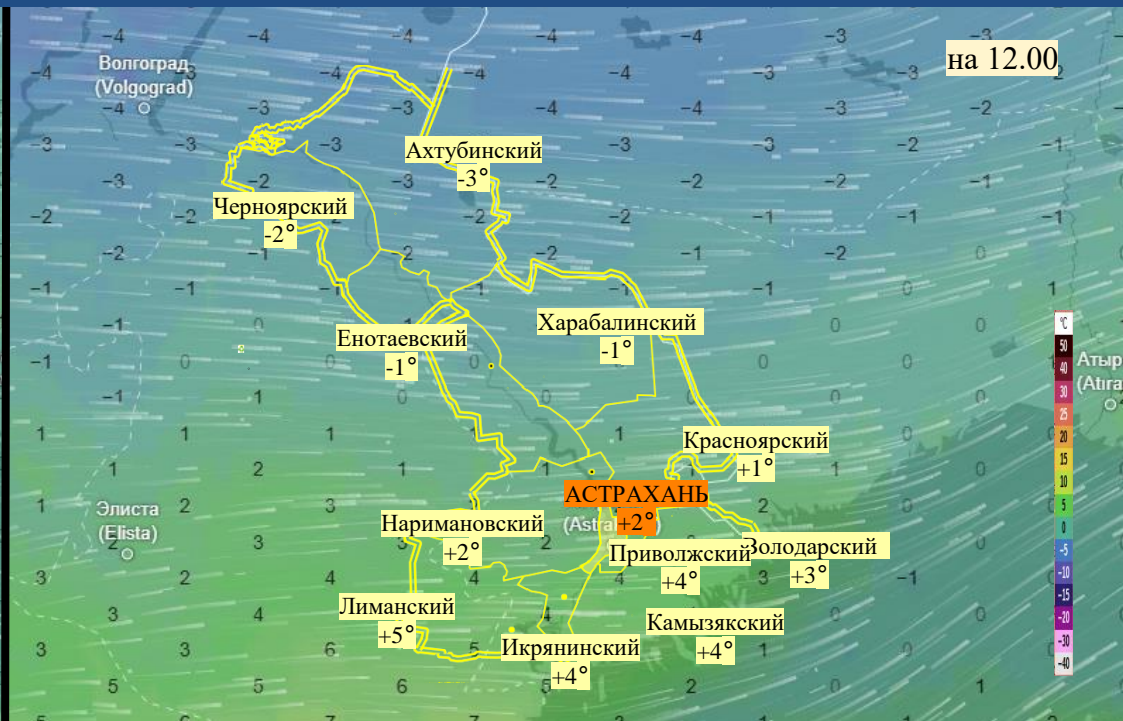

Прогноз выпадения осадков на территории Астраханской области (по состоянию на 20.02.2026)

Прогноз температурного режима на территории Астраханской области (по состоянию на 20.02.2026)

Прогноз ветровой нагрузки на территории Астраханской области (по состоянию на 20.02.2026)

Прогноз порывов ветра на территории Астраханской области (по состоянию на 20.02.2026)