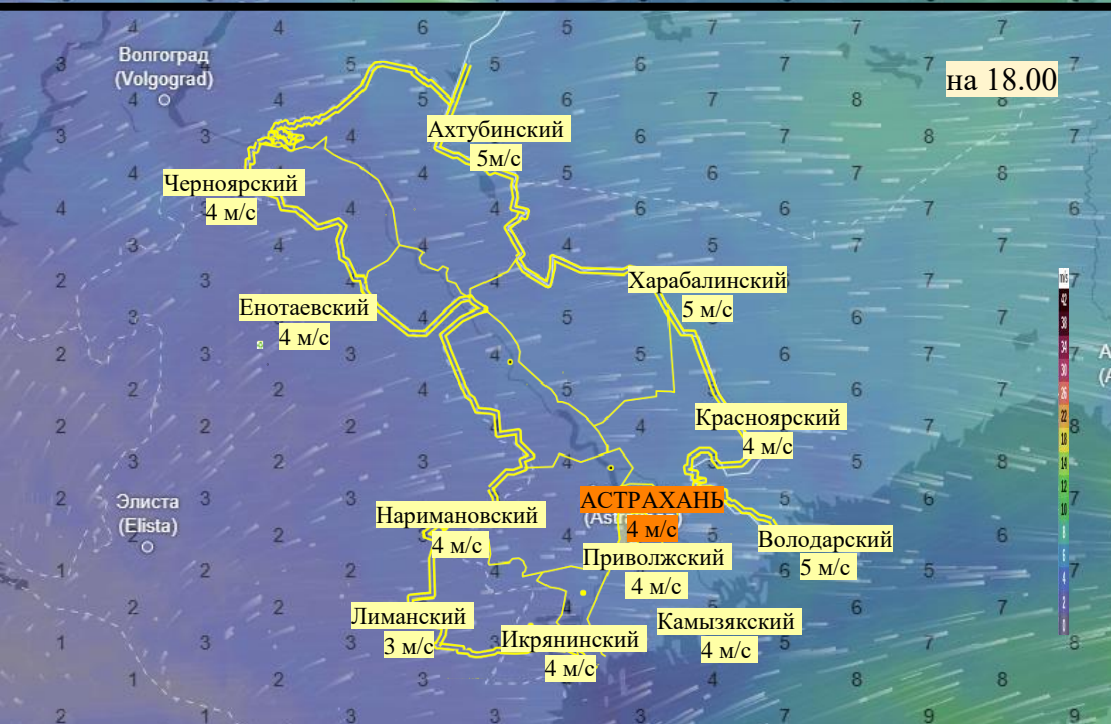

Прогноз выпадения осадков на территории Астраханской области (по состоянию на 20.02.2026)

Прогноз температурного режима на территории Астраханской области (по состоянию на 20.02.2026)

Прогноз ветровой нагрузки на территории Астраханской области (по состоянию на 20.02.2026)