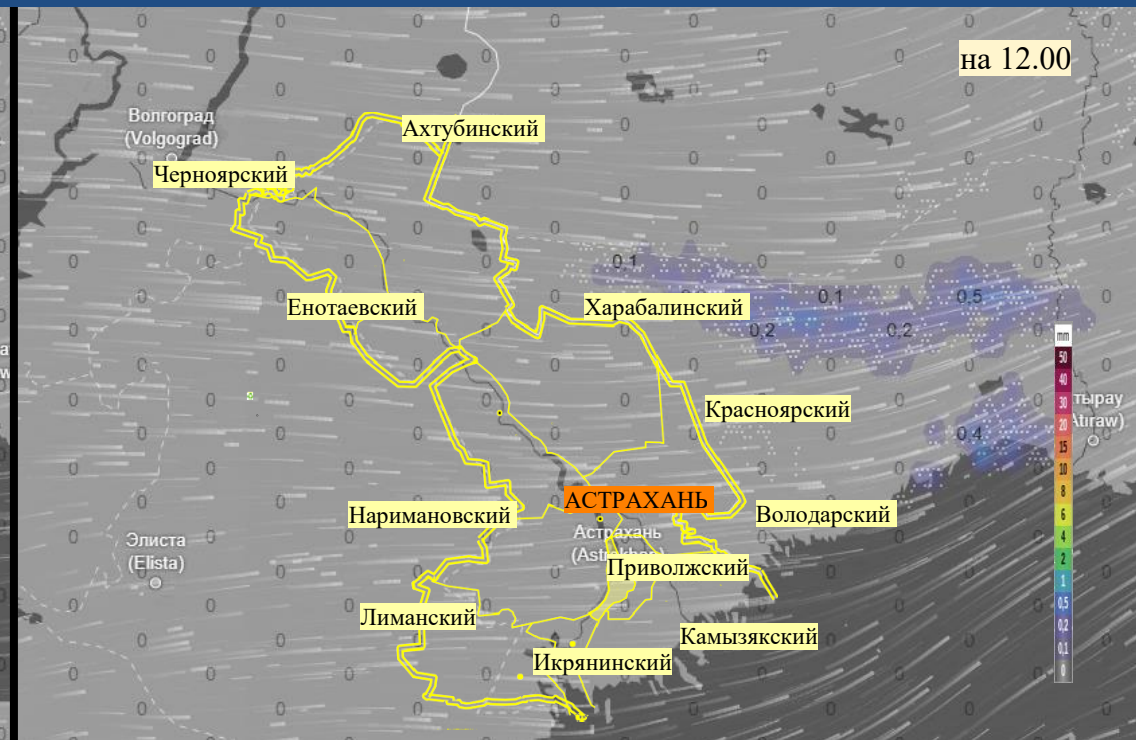

Прогноз выпадения осадков на территории Астраханской области (по состоянию на 20.02.2026)

Прогноз температурного режима на территории Астраханской области (по состоянию на 20.02.2026)

Прогноз ветровой нагрузки на территории Астраханской области (по состоянию на 20.02.2026)

Прогноз порывов ветра на территории Астраханской области (по состоянию на 20.02.2026)