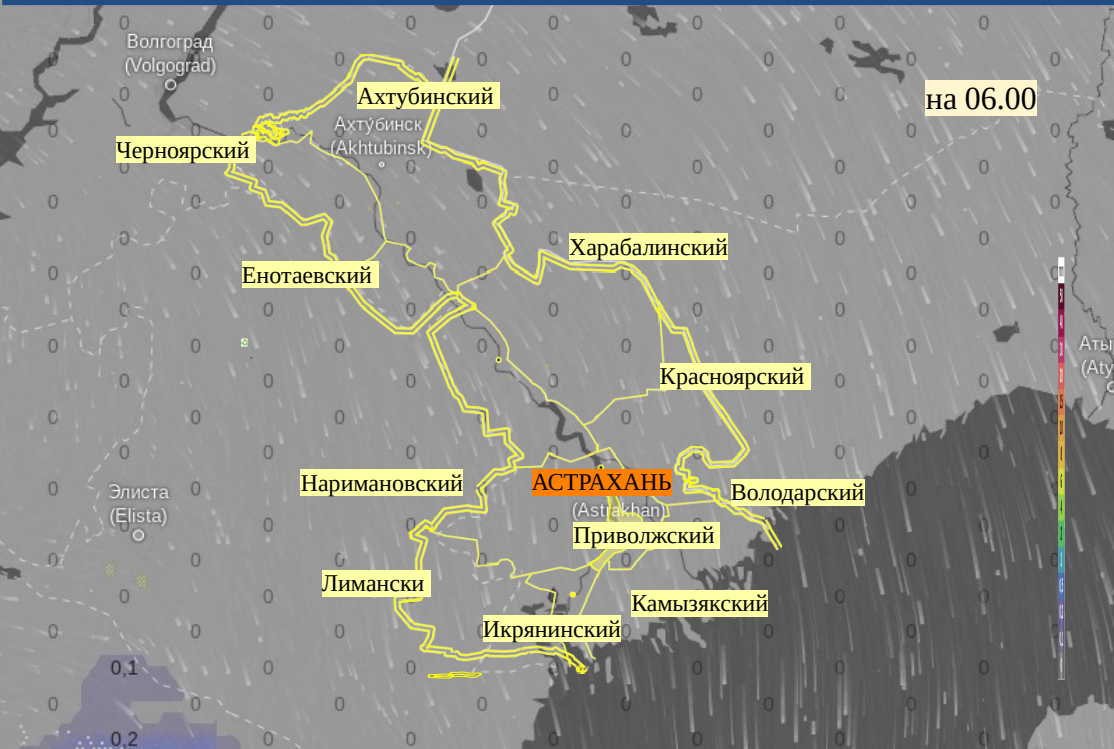

# Прогноз выпадения осадков на территории Астраханской области (по состоянию на 20.03.2025)