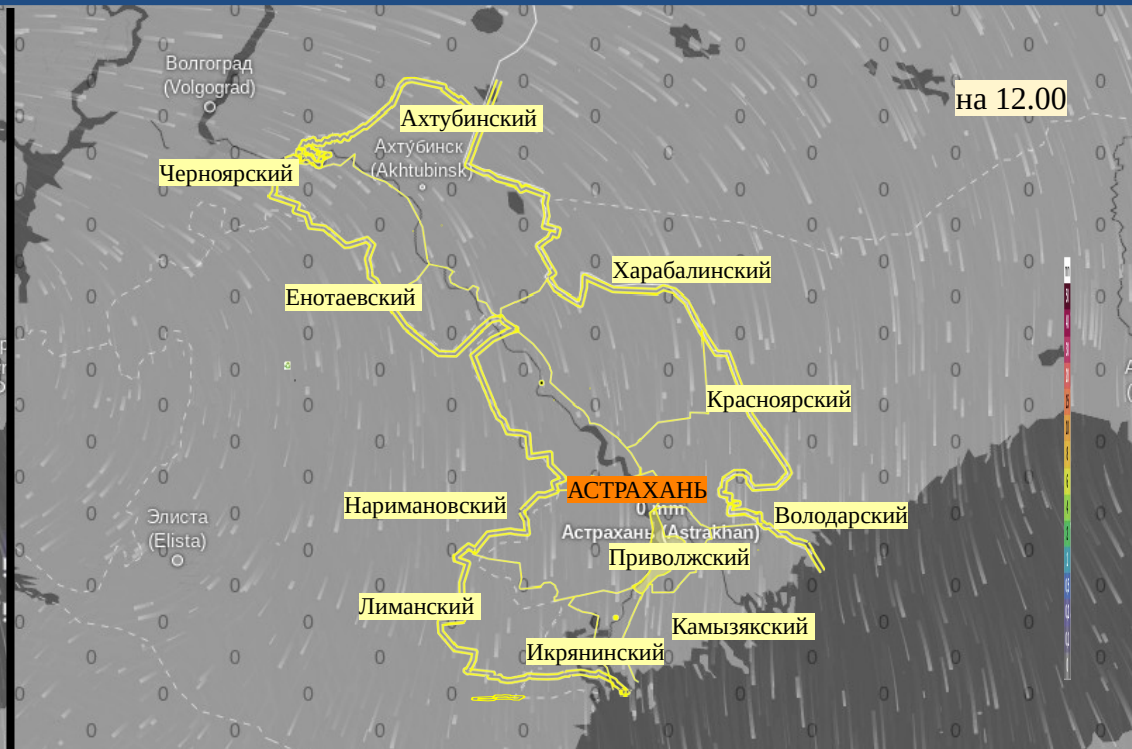

# Прогноз выпадения осадков на территории Астраханской области (по состоянию на 20.03.2025)