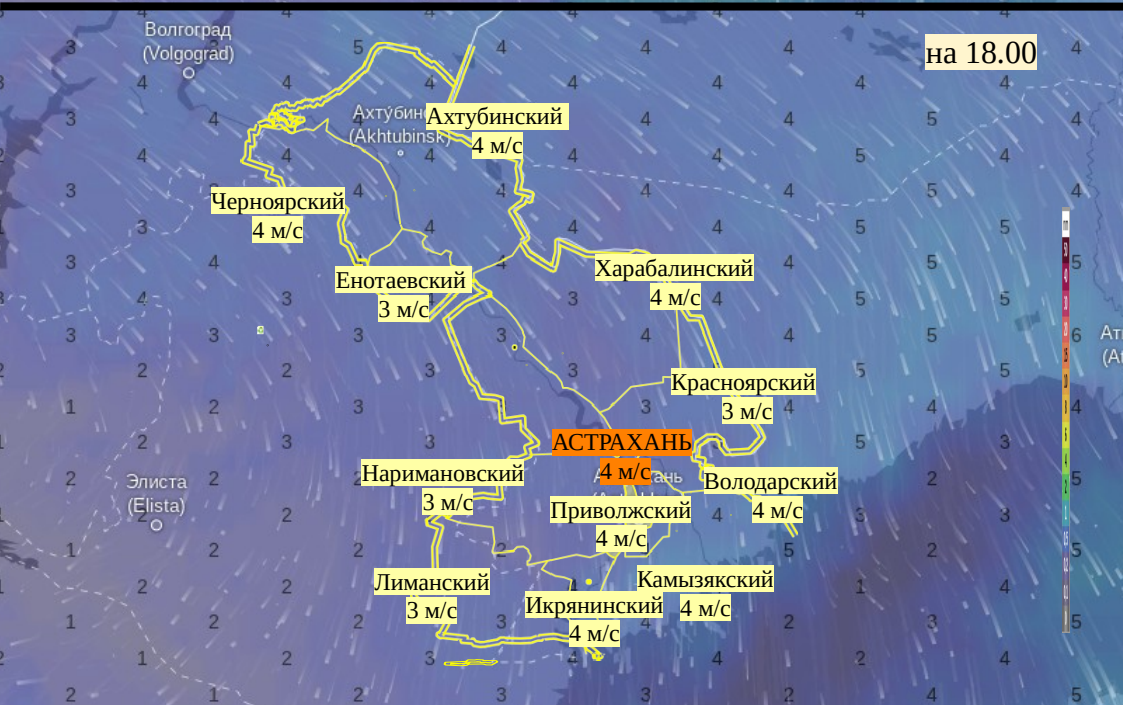

Прогноз ветровой нагрузки на территории Астраханской области (по состоянию на 20.03.2025)