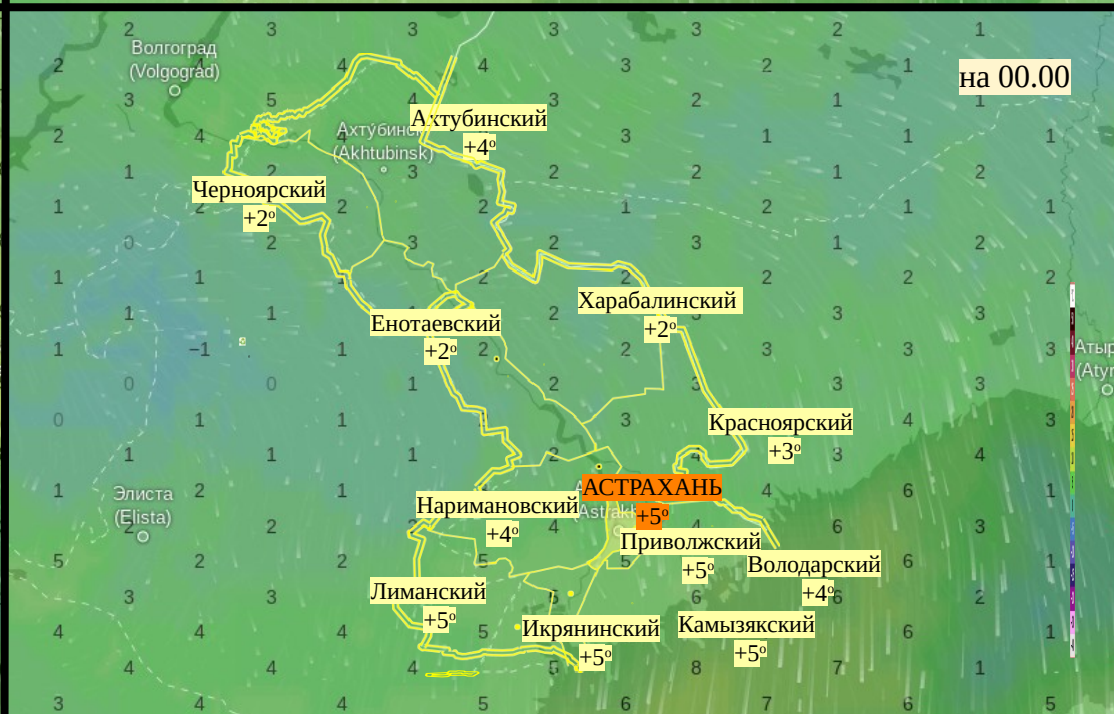

Прогноз температурного режима на территории Астраханской области (по состоянию на 20.03.2025)