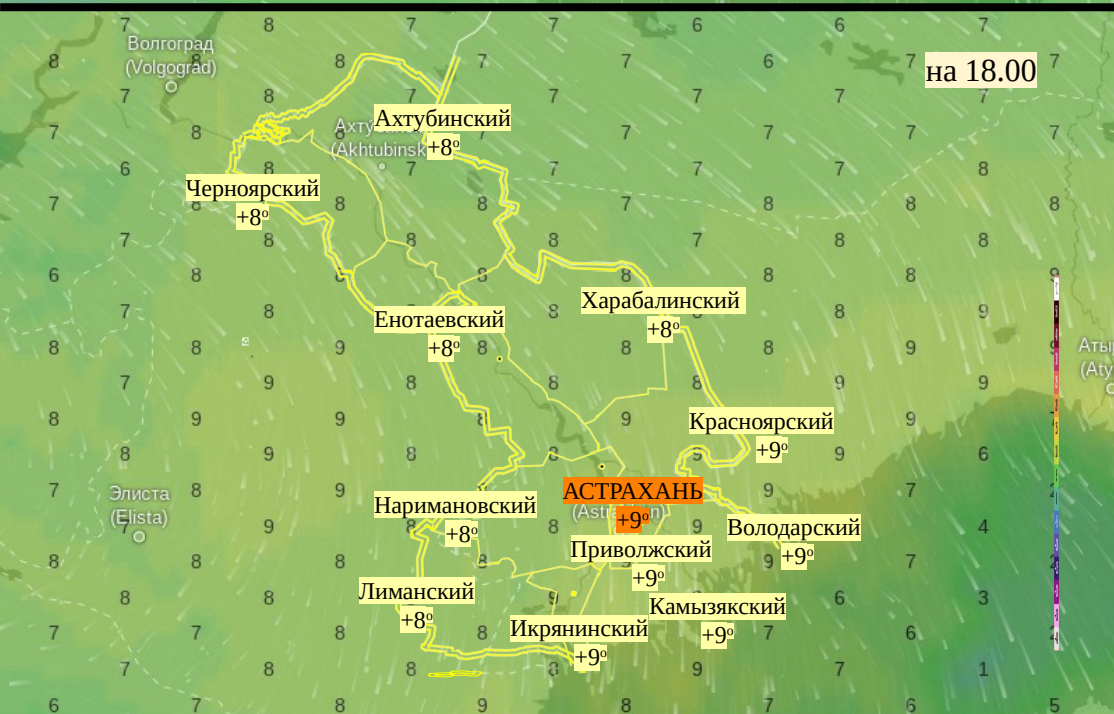

Прогноз температурного режима на территории Астраханской области (по состоянию на 20.03.2025)