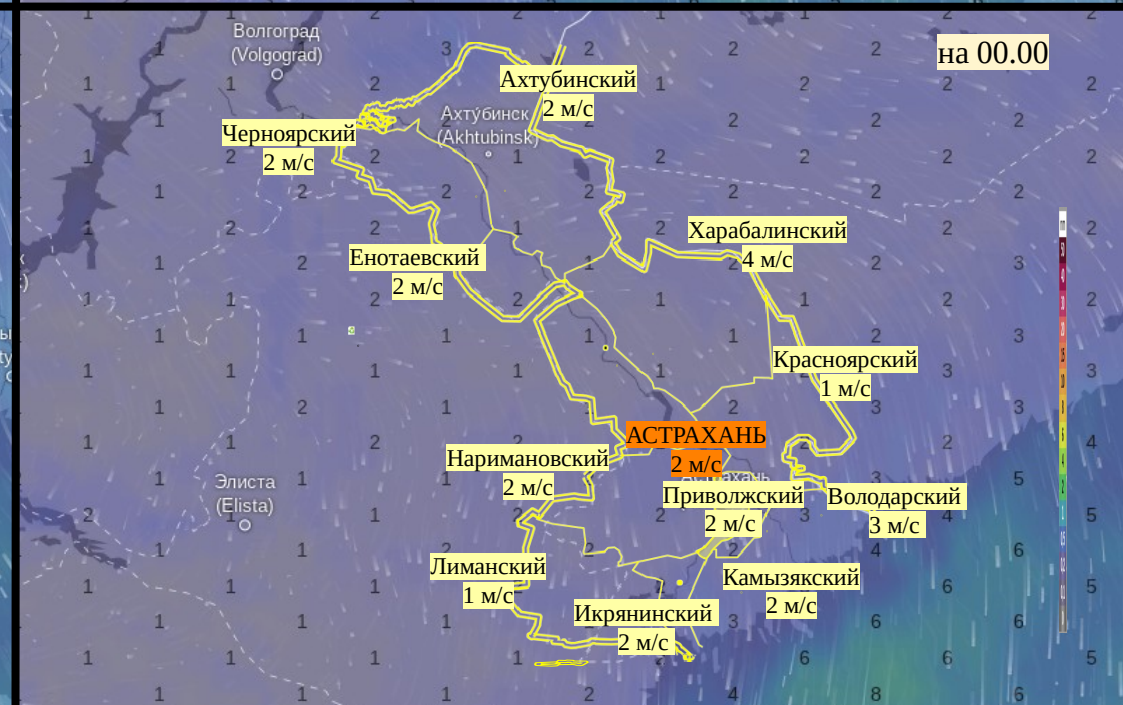

Прогноз ветровой нагрузки на территории Астраханской области (по состоянию на 20.03.2025)