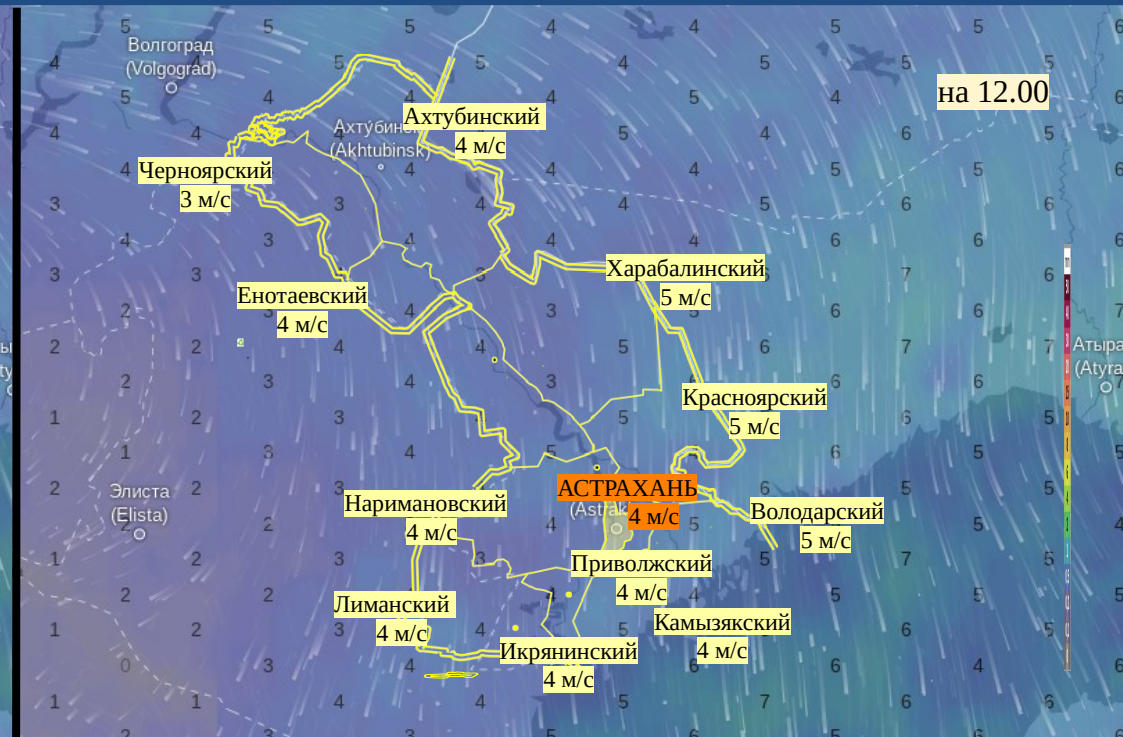

Прогноз ветровой нагрузки на территории Астраханской области (по состоянию на 20.03.2025)