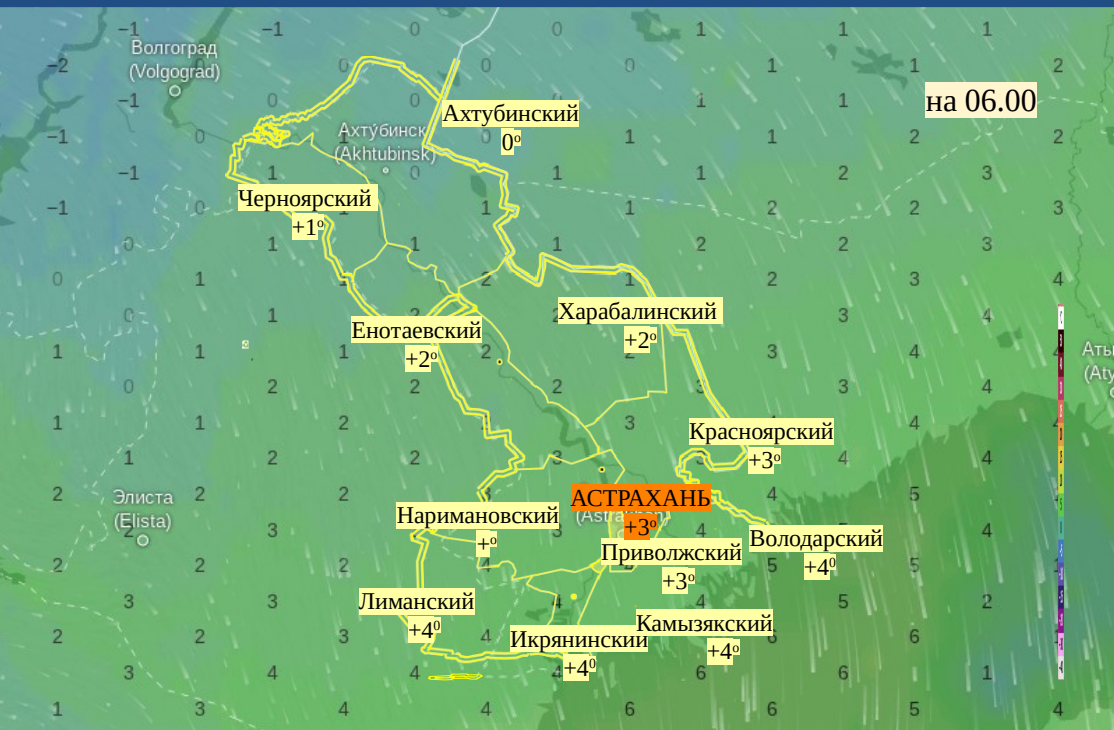

Прогноз температурного режима на территории Астраханской области (по состоянию на 20.03.2025)