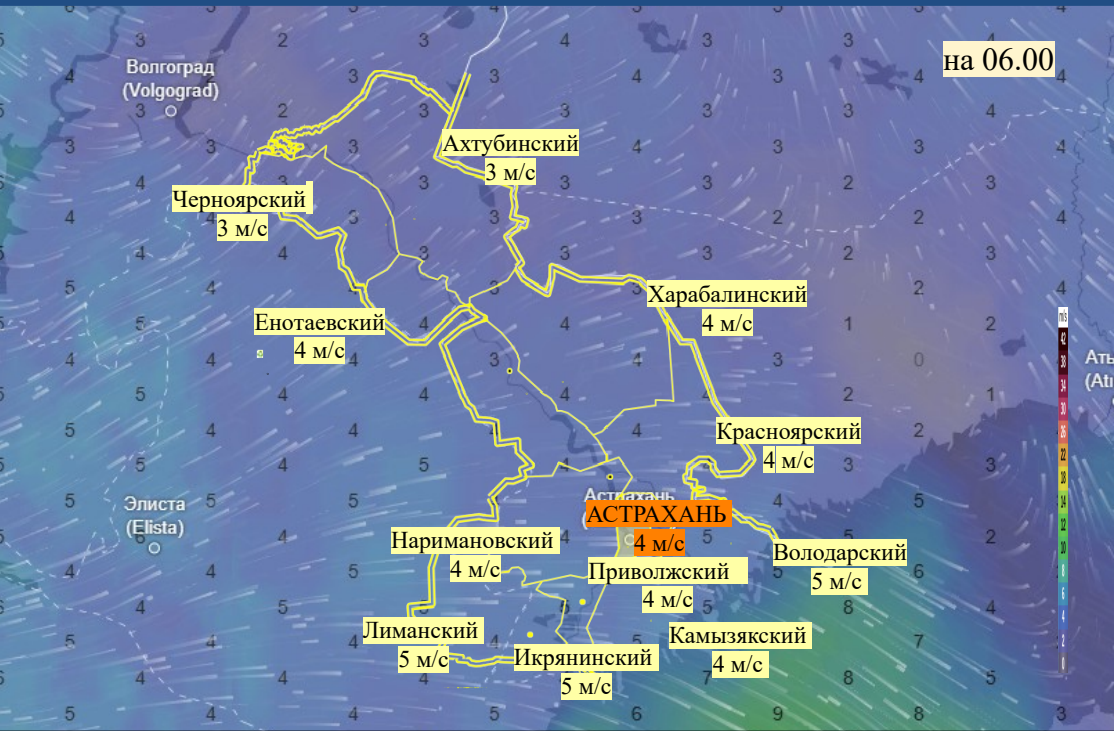

Прогноз ветровой нагрузки на территории Астраханской области (по состоянию на 20.04.2026)