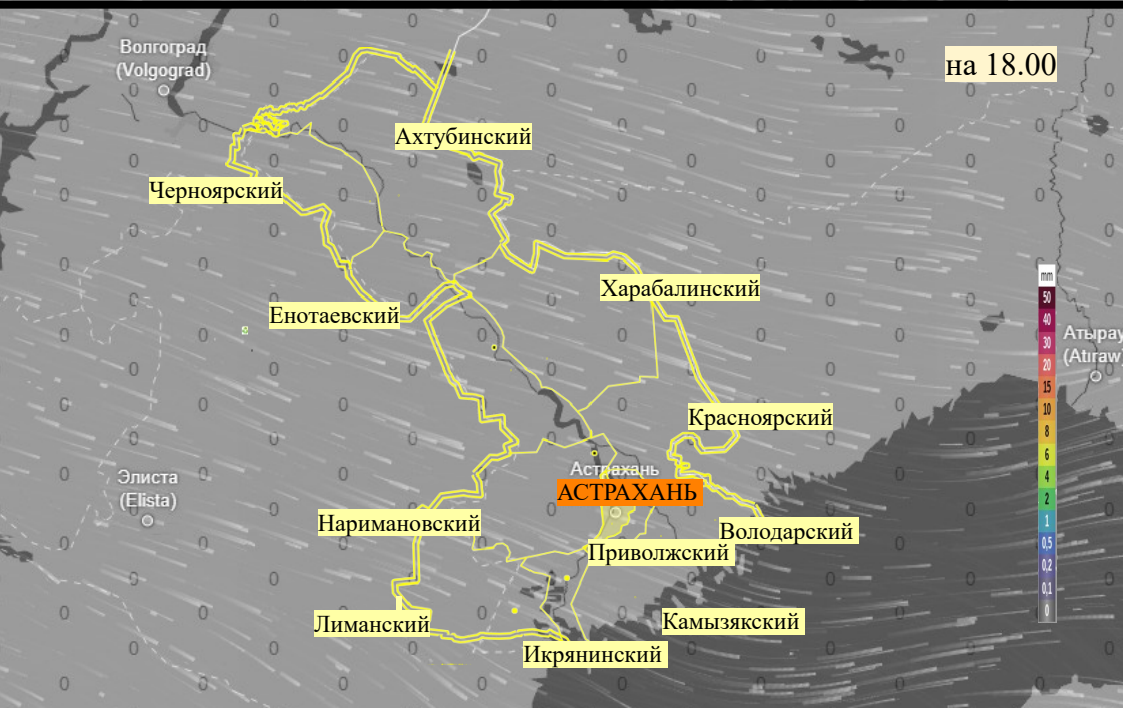

# Прогноз выпадения осадков на территории Астраханской области (по состоянию на 20.04.2026)