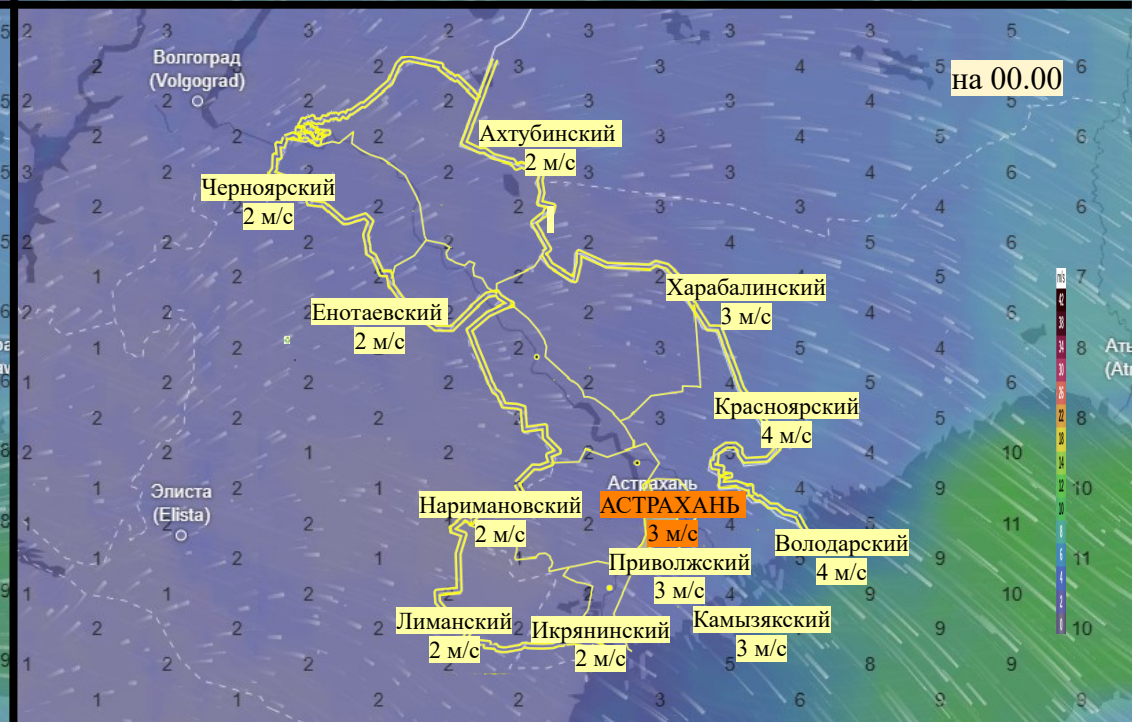

Прогноз ветровой нагрузки на территории Астраханской области (по состоянию на 20.04.2026)