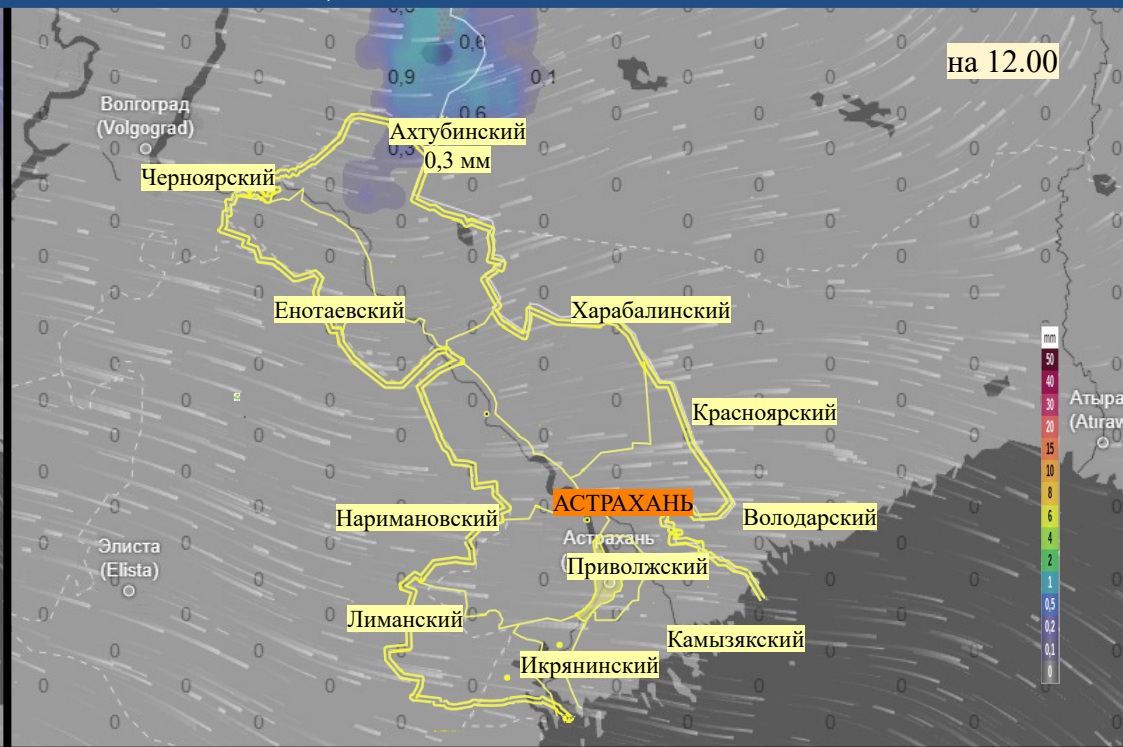

# Прогноз выпадения осадков на территории Астраханской области (по состоянию на 20.04.2026)