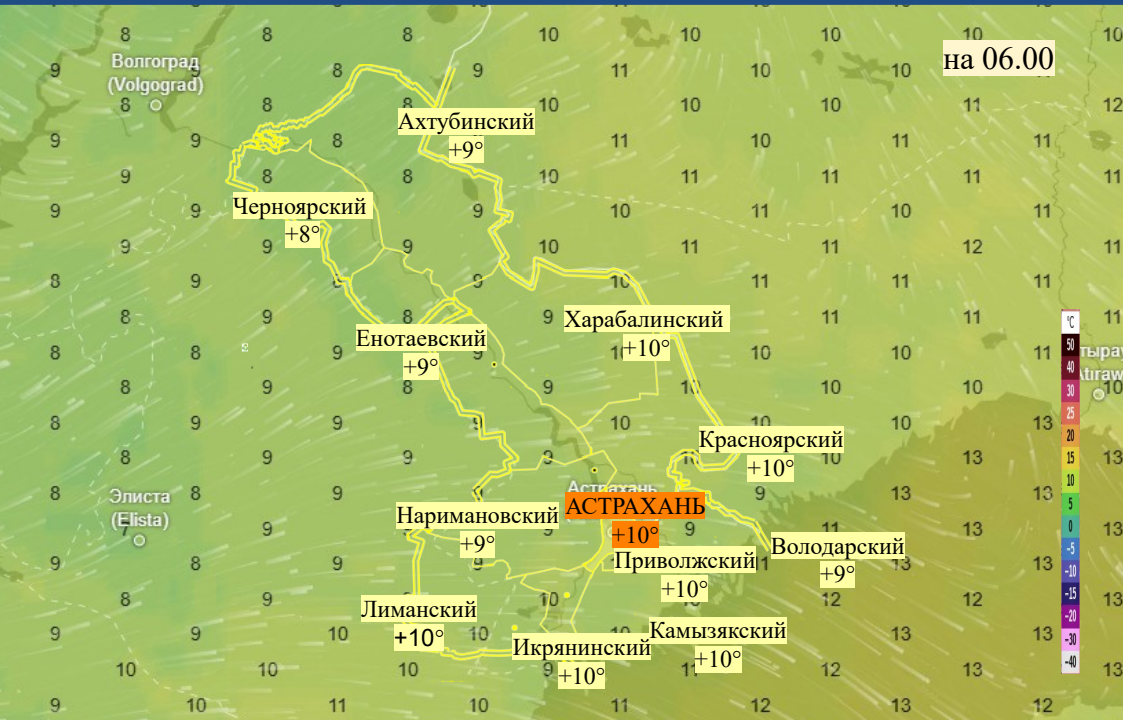

Прогноз температурного режима на территории Астраханской области (по состоянию на 20.04.2026)