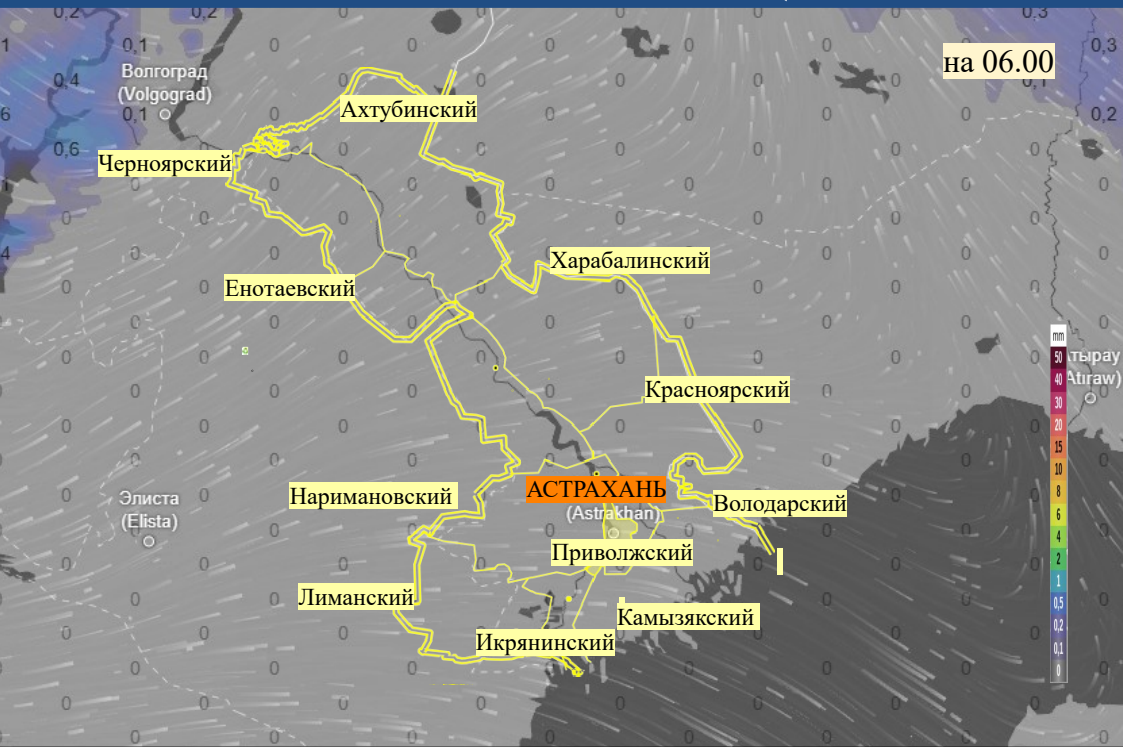

# Прогноз выпадения осадков на территории Астраханской области (по состоянию на 20.04.2026)