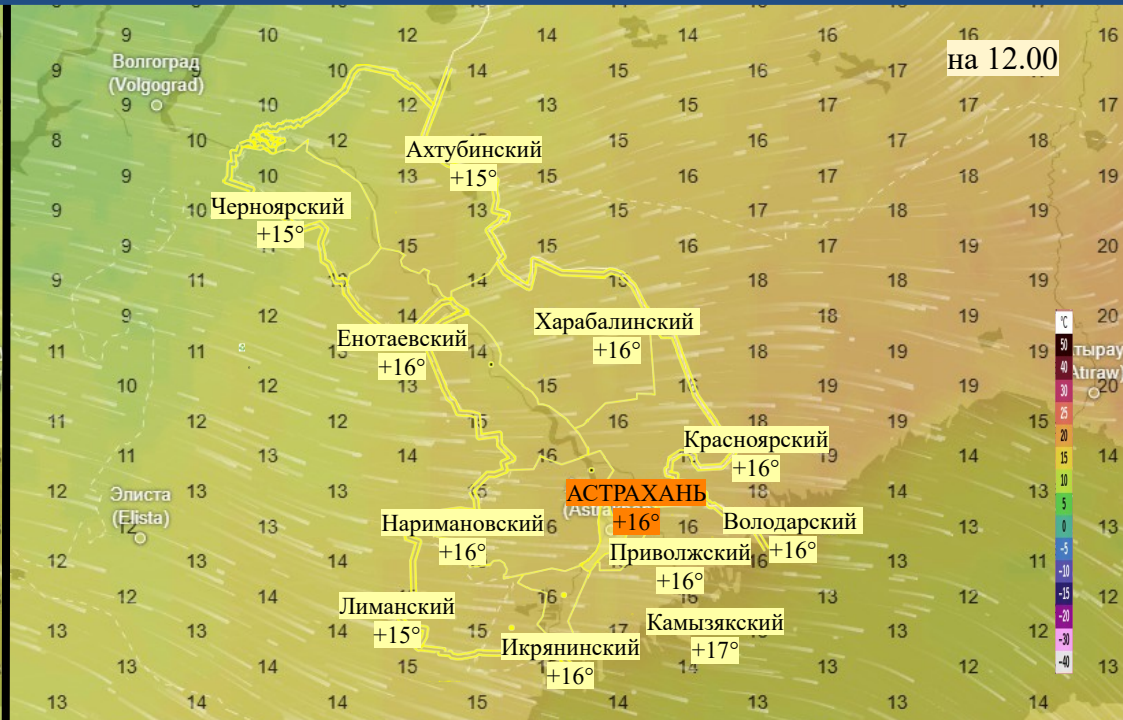

Прогноз температурного режима на территории Астраханской области (по состоянию на 20.04.2026)