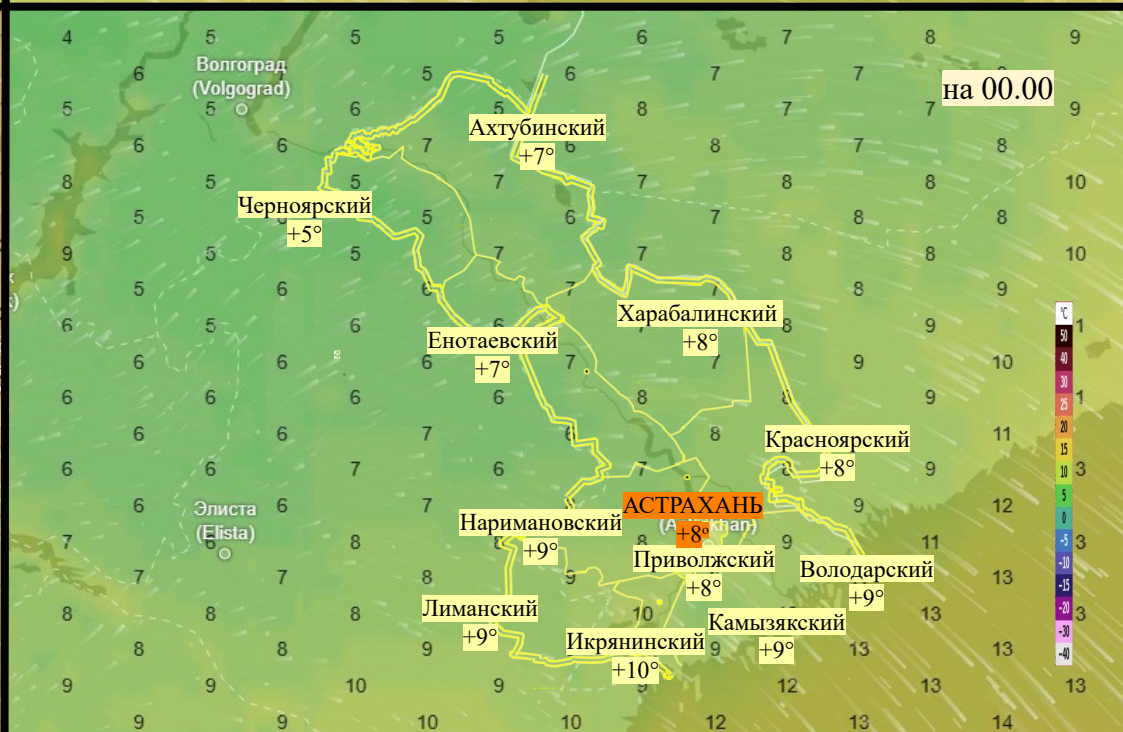

Прогноз температурного режима на территории Астраханской области (по состоянию на 20.04.2026)