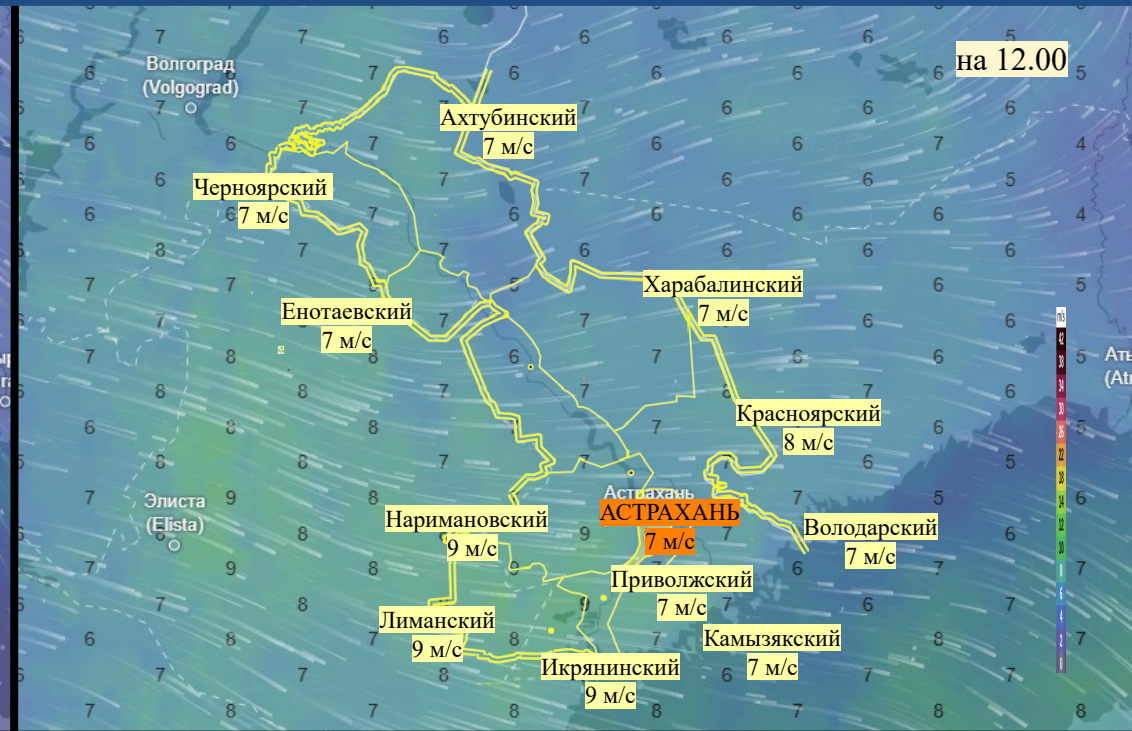

Прогноз ветровой нагрузки на территории Астраханской области (по состоянию на 20.04.2026)