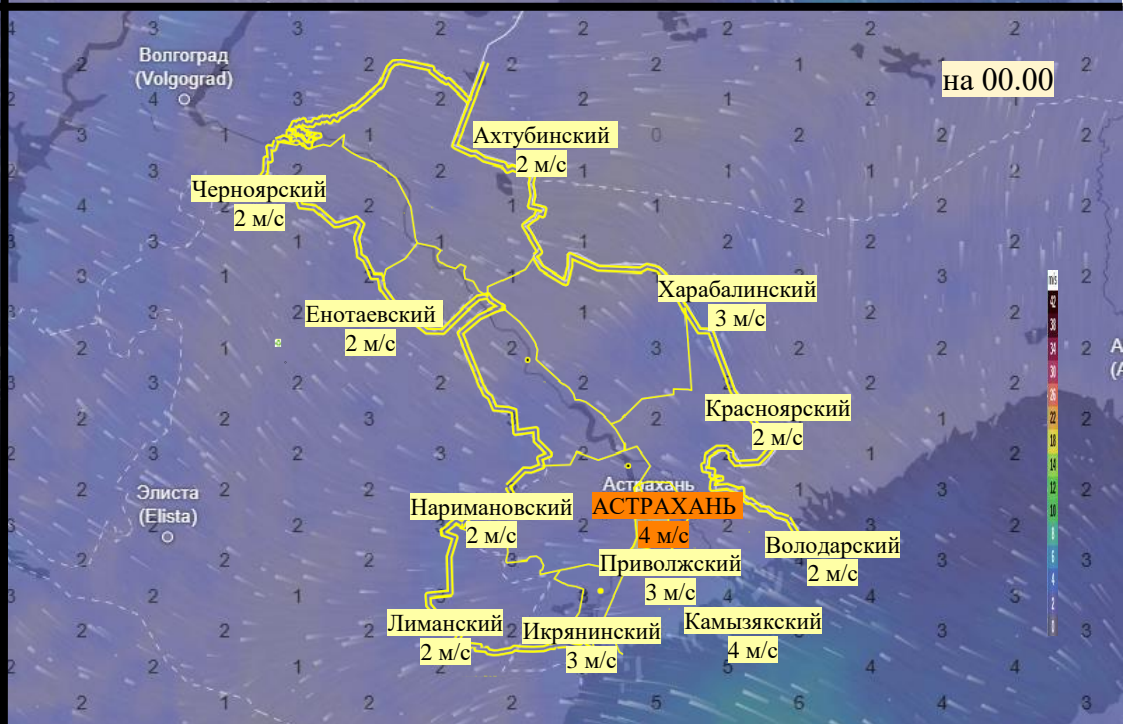

Прогноз выпадения осадков на территории Астраханской области (по состоянию на 20.11.2025)

Прогноз температурного режима на территории Астраханской области (по состоянию на 20.11.2025)

Прогноз ветровой нагрузки на территории Астраханской области (по состоянию на 20.11.2025)

Прогноз порывов ветра на территории Астраханской области (по состоянию на 20.11.2025)