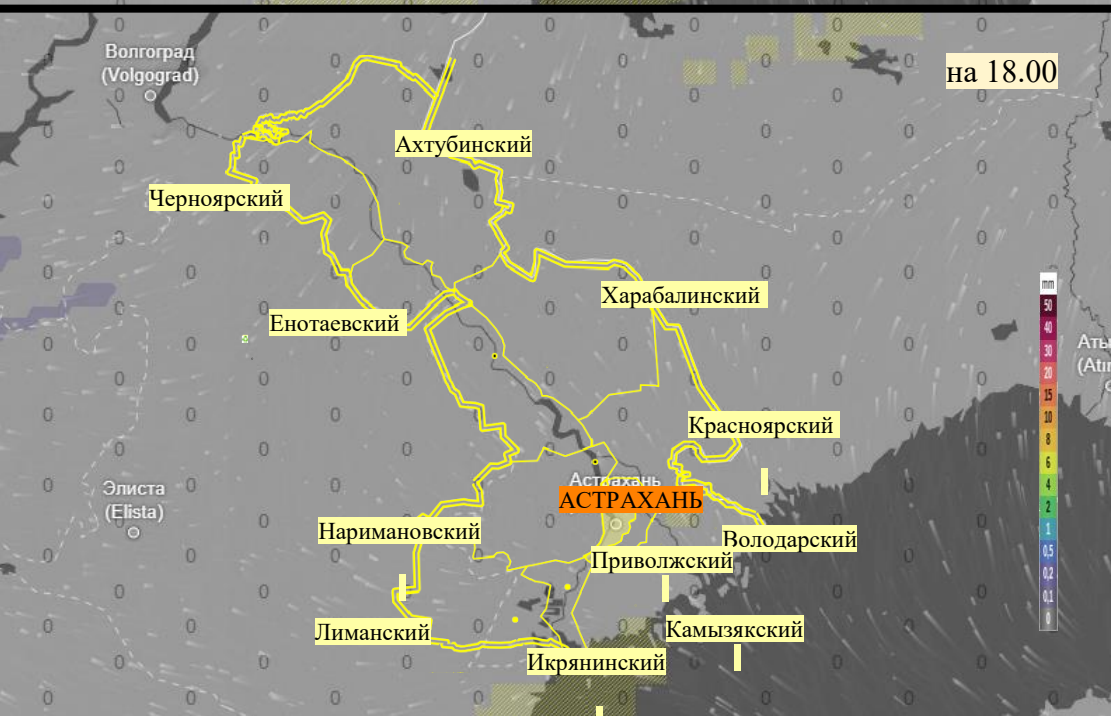

Прогноз выпадения осадков на территории Астраханской области (по состоянию на 20.11.2025)

Прогноз температурного режима на территории Астраханской области (по состоянию на 20.11.2025)

Прогноз ветровой нагрузки на территории Астраханской области (по состоянию на 20.11.2025)