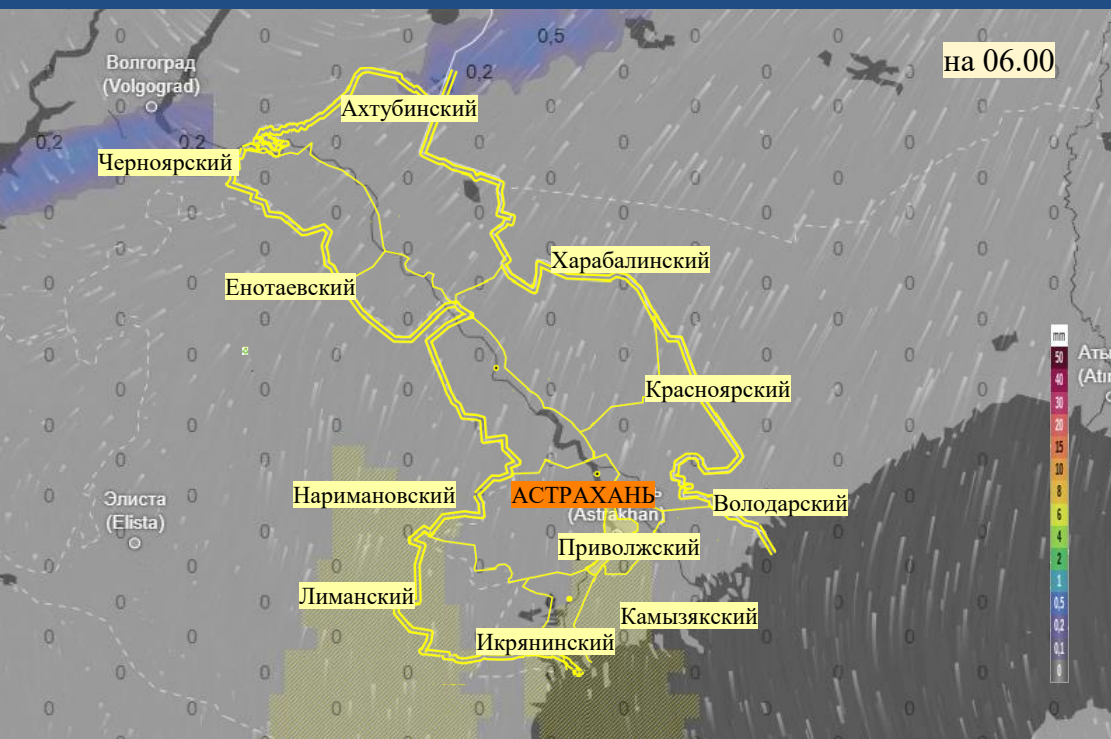

Прогноз выпадения осадков на территории Астраханской области (по состоянию на 20.11.2025)

Прогноз температурного режима на территории Астраханской области (по состоянию на 20.11.2025)

Прогноз ветровой нагрузки на территории Астраханской области (по состоянию на 20.11.2025)