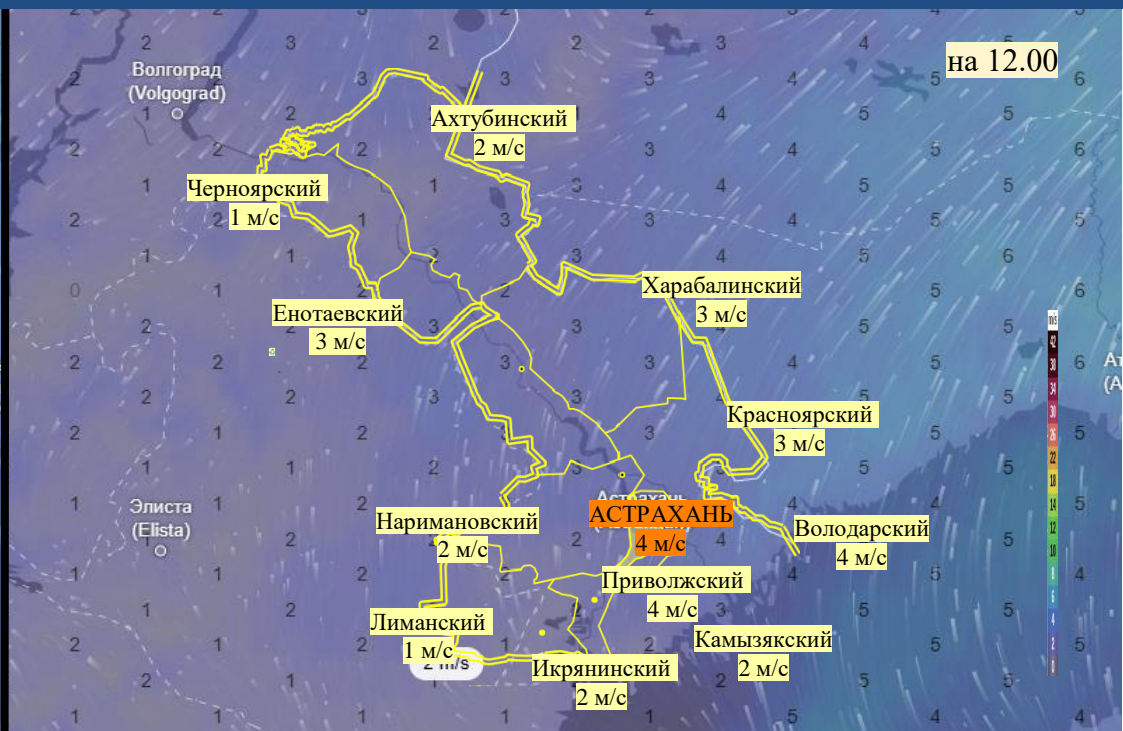

Прогноз выпадения осадков на территории Астраханской области (по состоянию на 20.11.2025)

Прогноз температурного режима на территории Астраханской области (по состоянию на 20.11.2025)

Прогноз ветровой нагрузки на территории Астраханской области (по состоянию на 20.11.2025)

Прогноз порывов ветра на территории Астраханской области (по состоянию на 20.11.2025)