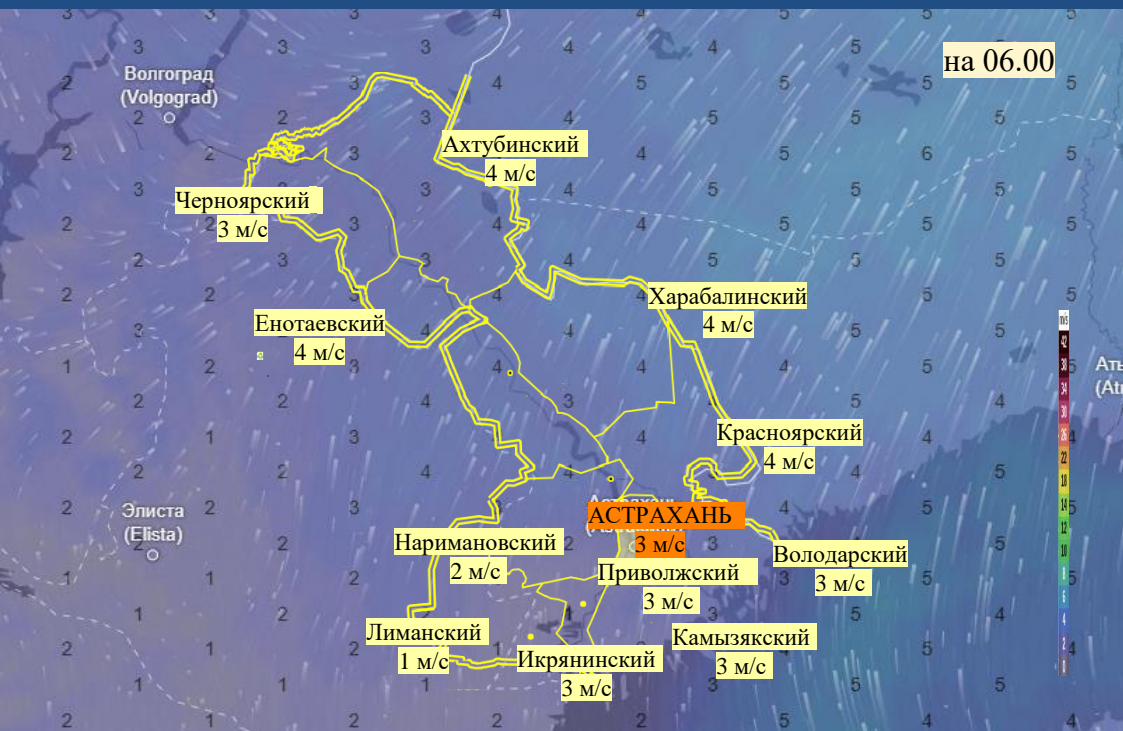

Прогноз выпадения осадков на территории Астраханской области (по состоянию на 20.11.2025)

Прогноз температурного режима на территории Астраханской области (по состоянию на 20.11.2025)

Прогноз ветровой нагрузки на территории Астраханской области (по состоянию на 20.11.2025)