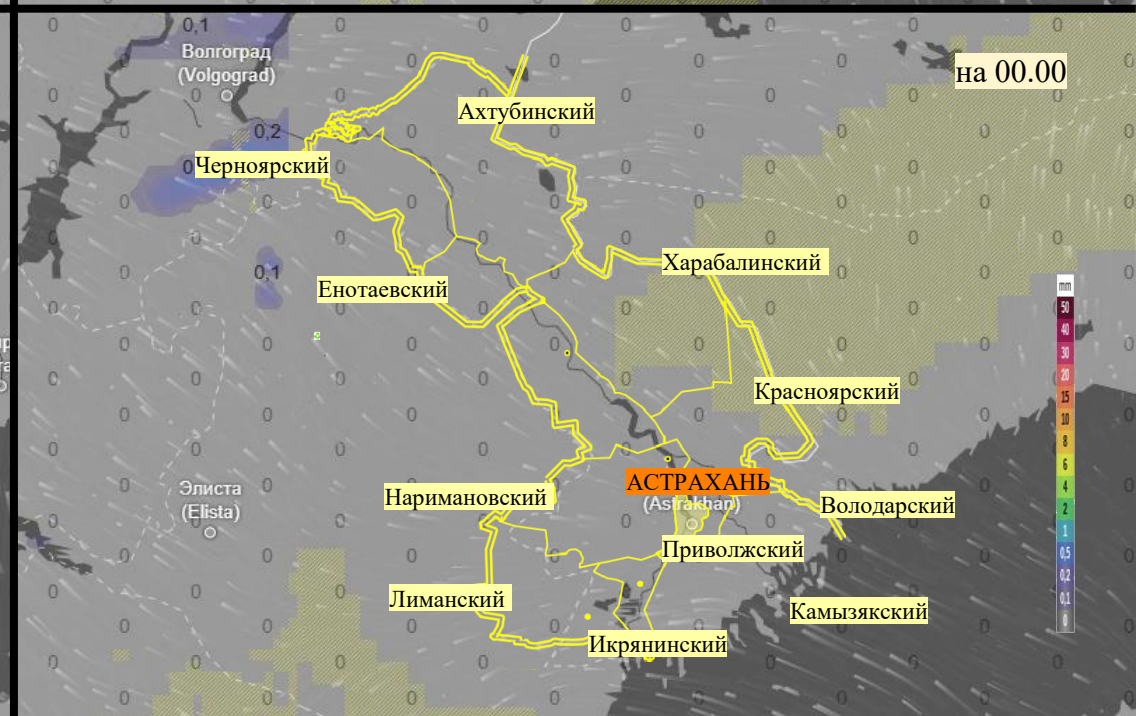

Прогноз выпадения осадков на территории Астраханской области (по состоянию на 20.11.2025)

Прогноз температурного режима на территории Астраханской области (по состоянию на 20.11.2025)

Прогноз ветровой нагрузки на территории Астраханской области (по состоянию на 20.11.2025)