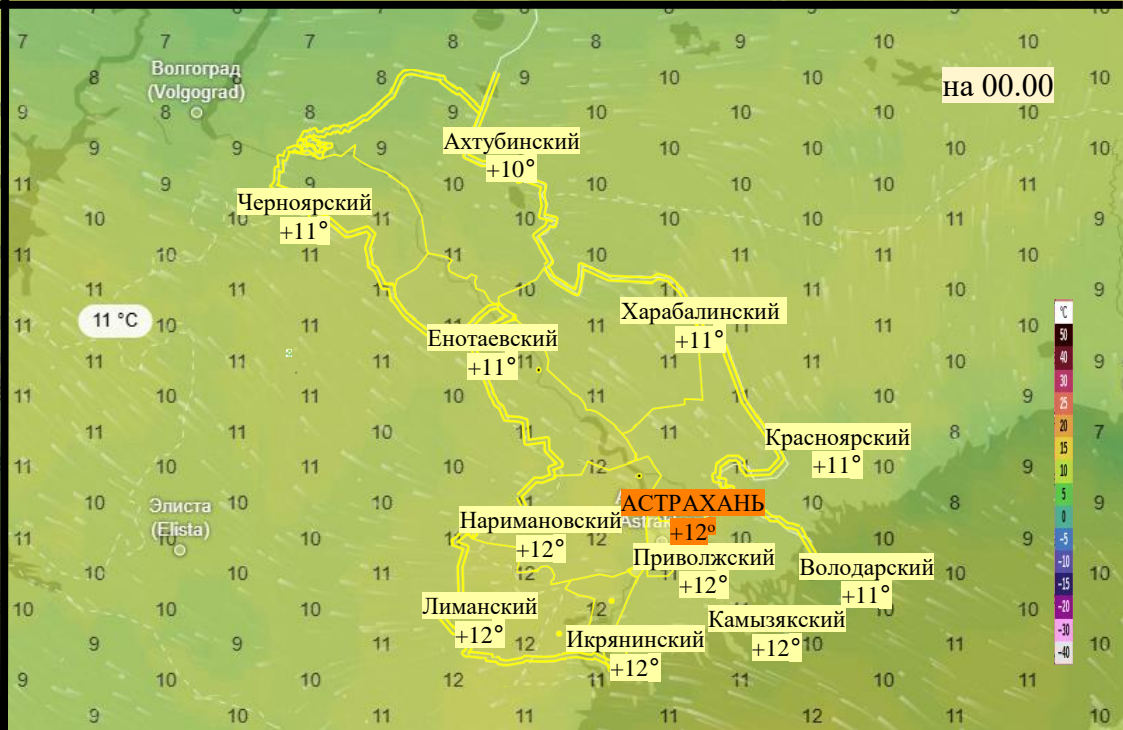

Прогноз выпадения осадков на территории Астраханской области (по состоянию на 20.11.2025)

Прогноз температурного режима на территории Астраханской области (по состоянию на 20.11.2025)

Прогноз ветровой нагрузки на территории Астраханской области (по состоянию на 20.11.2025)