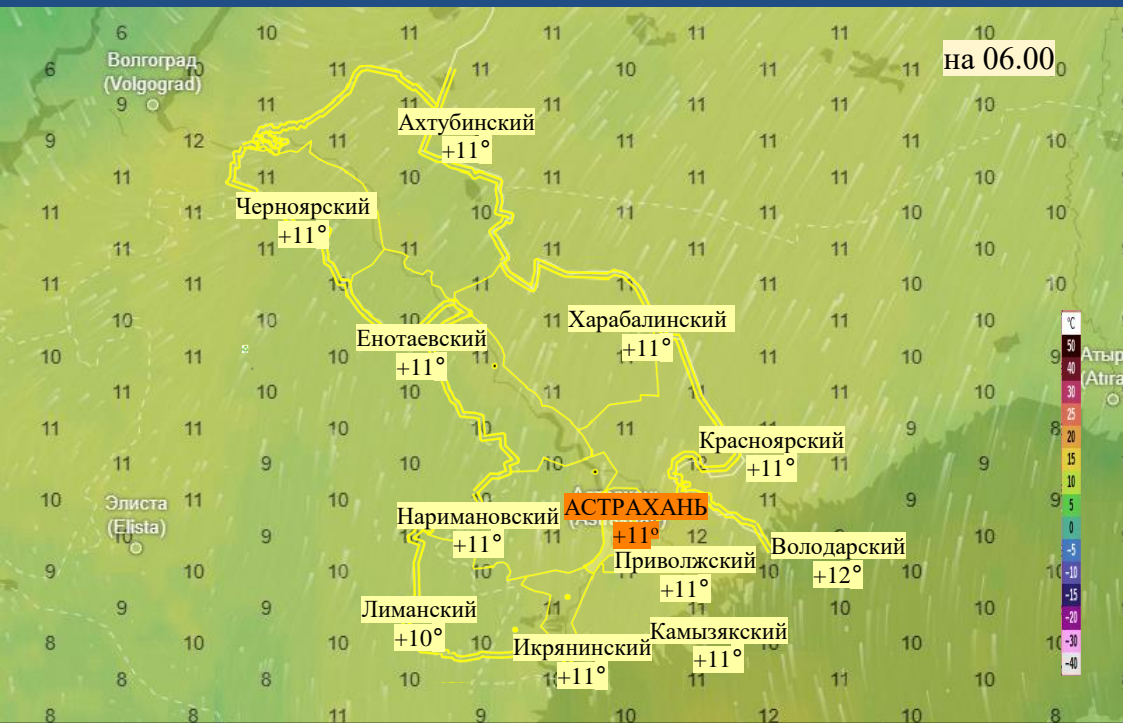

Прогноз выпадения осадков на территории Астраханской области (по состоянию на 20.11.2025)

Прогноз температурного режима на территории Астраханской области (по состоянию на 20.11.2025)

Прогноз ветровой нагрузки на территории Астраханской области (по состоянию на 20.11.2025)

Прогноз порывов ветра на территории Астраханской области (по состоянию на 20.11.2025)