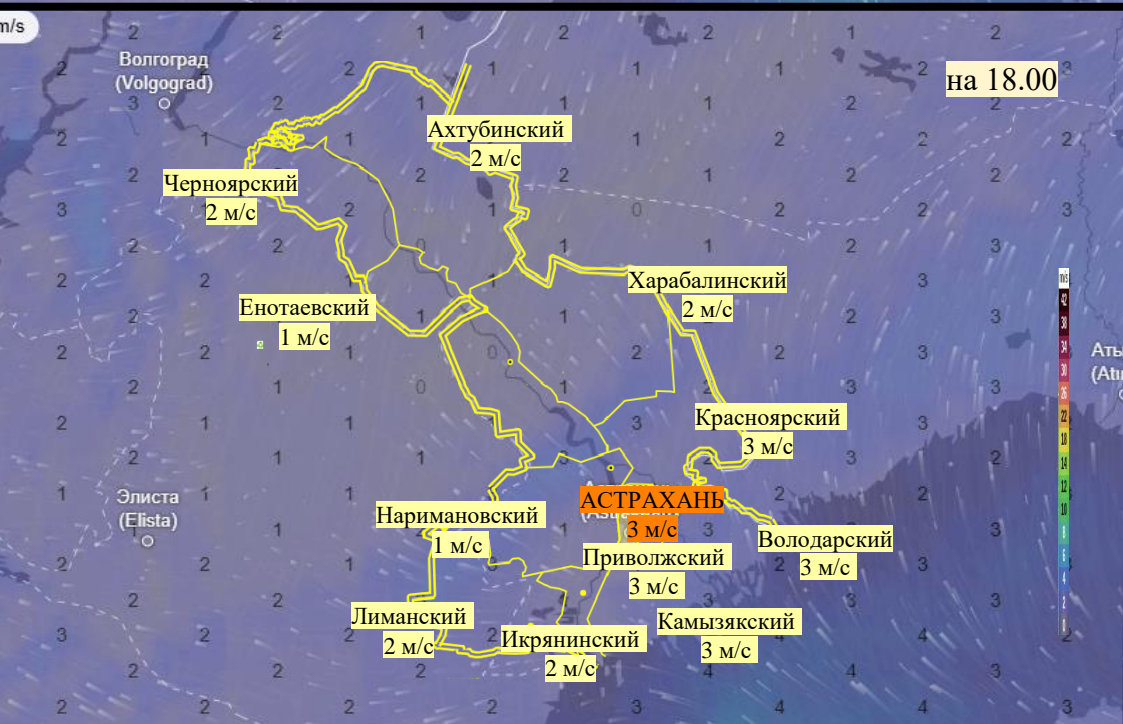

Прогноз выпадения осадков на территории Астраханской области (по состоянию на 20.11.2025)

Прогноз температурного режима на территории Астраханской области (по состоянию на 20.11.2025)

Прогноз ветровой нагрузки на территории Астраханской области (по состоянию на 20.11.2025)