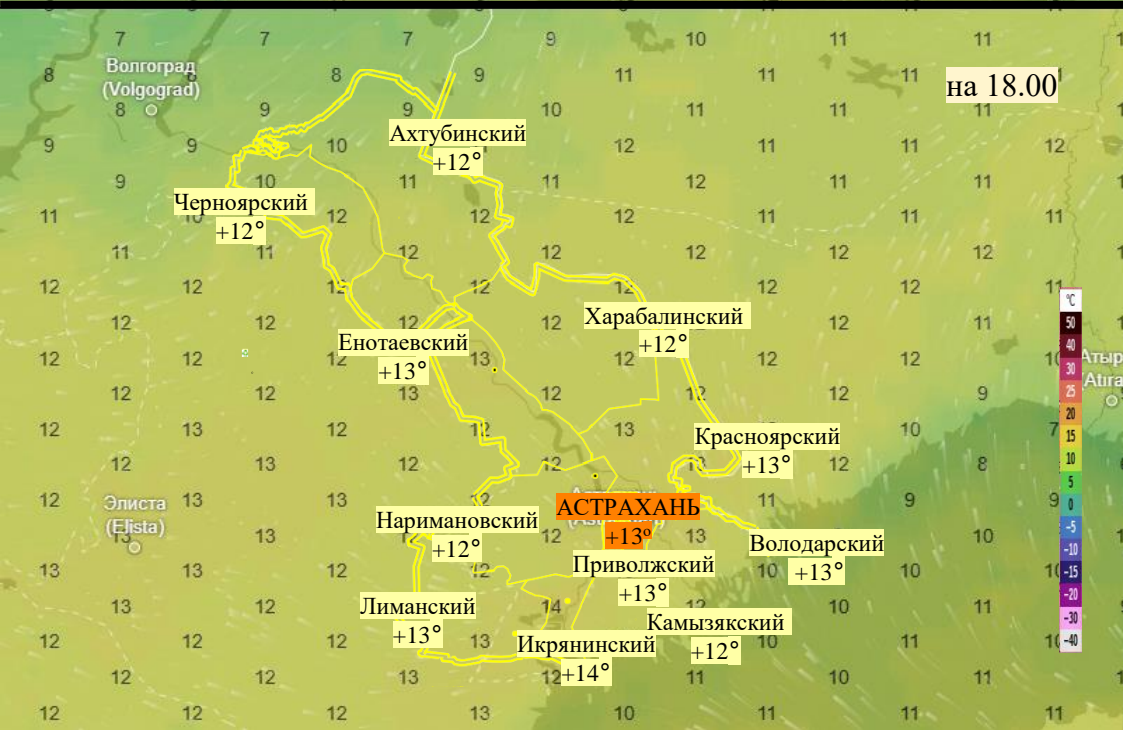

Прогноз выпадения осадков на территории Астраханской области (по состоянию на 20.11.2025)

Прогноз температурного режима на территории Астраханской области (по состоянию на 20.11.2025)

Прогноз ветровой нагрузки на территории Астраханской области (по состоянию на 20.11.2025)