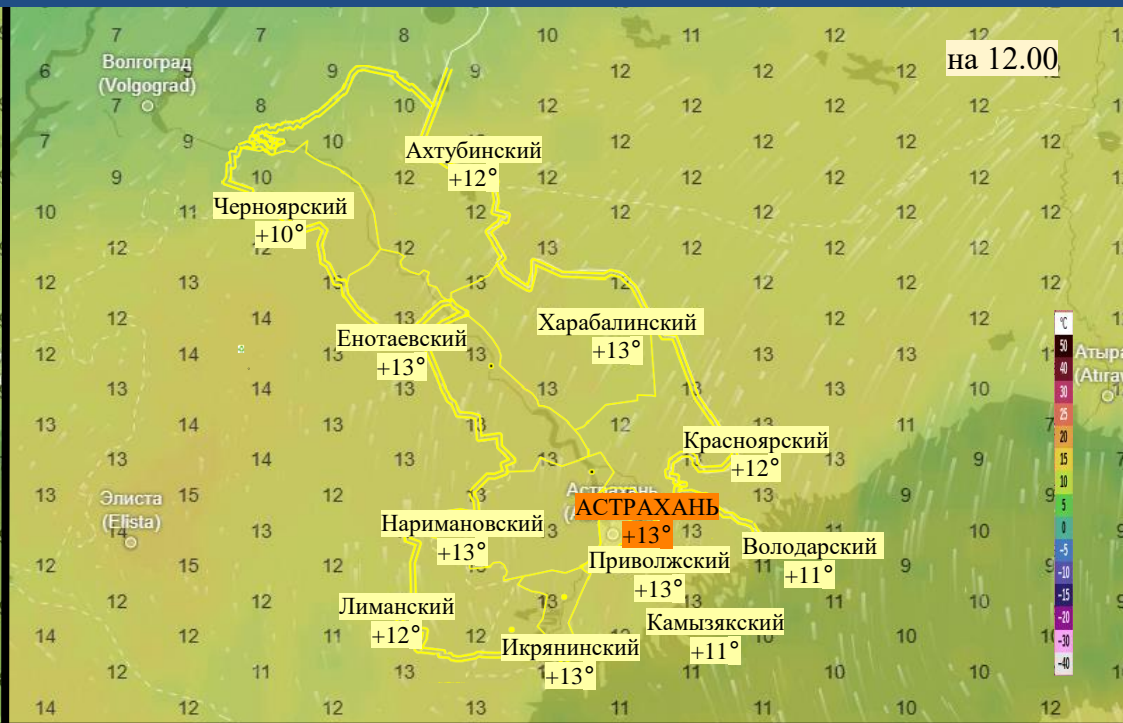

Прогноз выпадения осадков на территории Астраханской области (по состоянию на 20.11.2025)

Прогноз температурного режима на территории Астраханской области (по состоянию на 20.11.2025)

Прогноз ветровой нагрузки на территории Астраханской области (по состоянию на 20.11.2025)