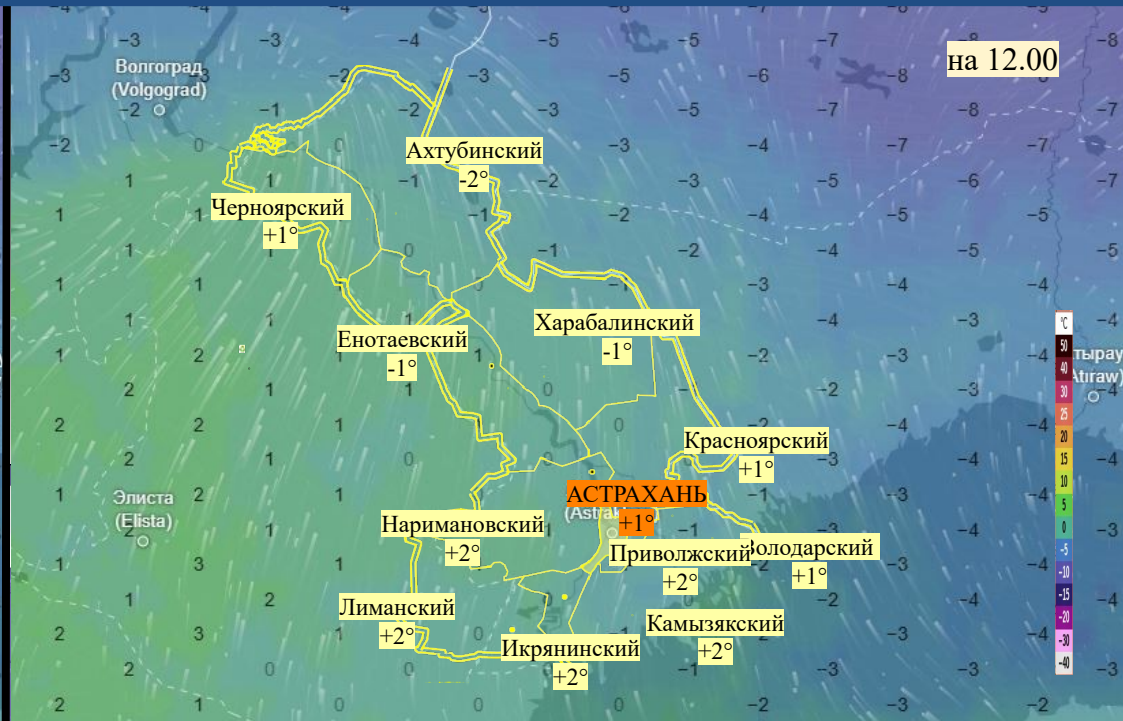

Прогноз выпадения осадков на территории Астраханской области (по состоянию на 21.02.2026)

Прогноз температурного режима на территории Астраханской области (по состоянию на 21.02.2026)

Прогноз ветровой нагрузки на территории Астраханской области (по состоянию на 21.02.2026)