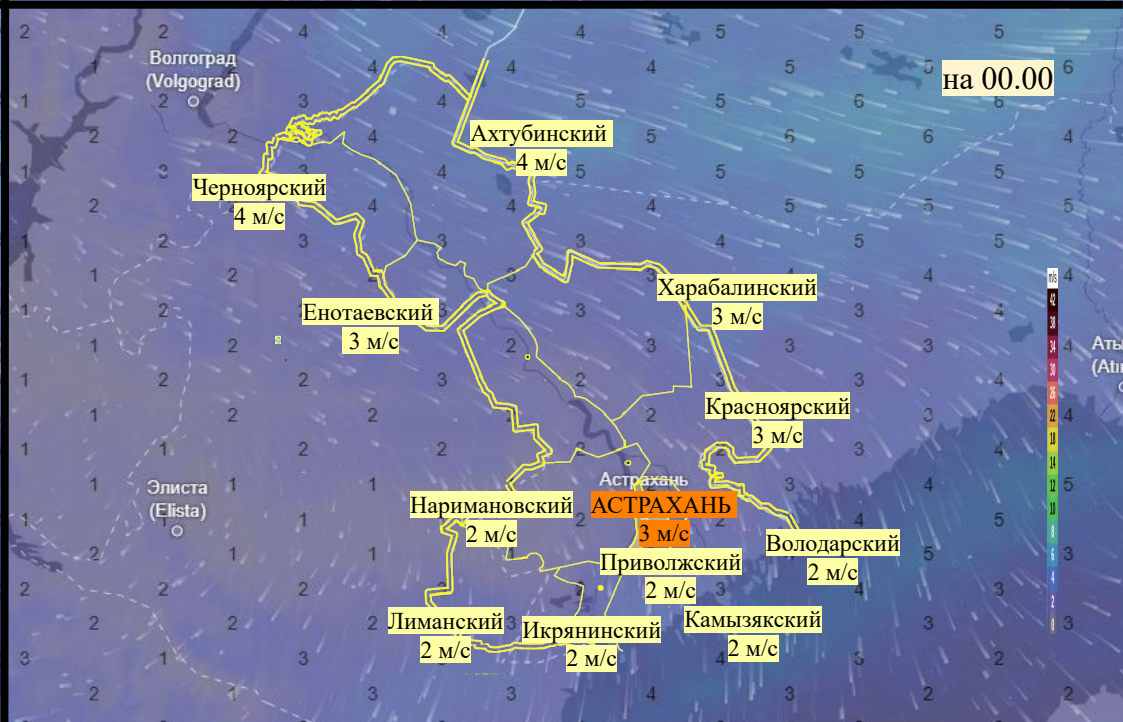

Прогноз выпадения осадков на территории Астраханской области (по состоянию на 21.02.2026)

Прогноз температурного режима на территории Астраханской области (по состоянию на 21.02.2026)

Прогноз ветровой нагрузки на территории Астраханской области (по состоянию на 21.02.2026)

Прогноз порывов ветра на территории Астраханской области (по состоянию на 21.02.2026)