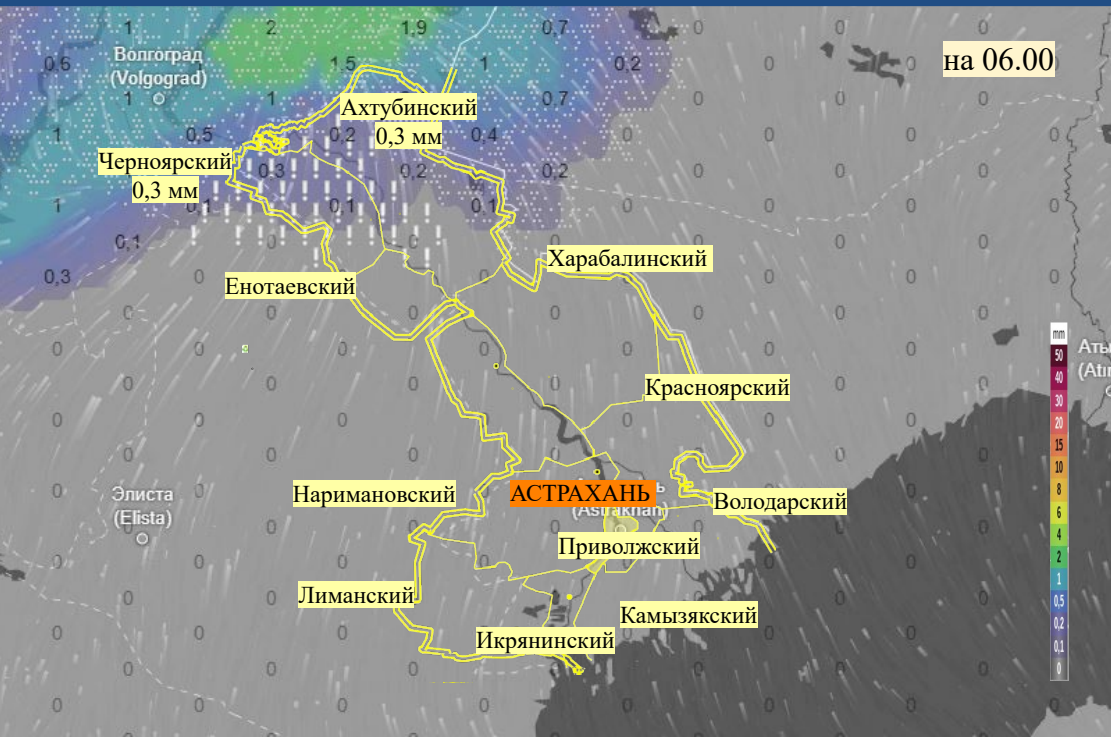

Прогноз выпадения осадков на территории Астраханской области (по состоянию на 21.02.2026)

Прогноз температурного режима на территории Астраханской области (по состоянию на 21.02.2026)

Прогноз ветровой нагрузки на территории Астраханской области (по состоянию на 21.02.2026)

Прогноз порывов ветра на территории Астраханской области (по состоянию на 21.02.2026)