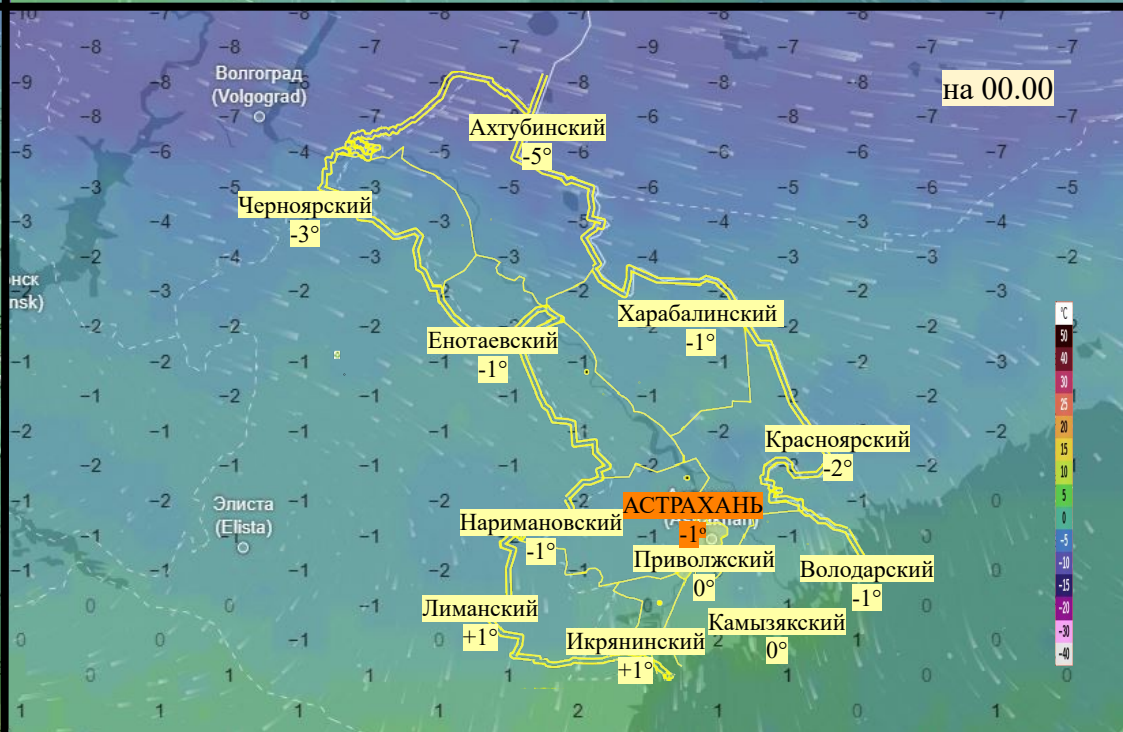

Прогноз выпадения осадков на территории Астраханской области (по состоянию на 21.02.2026)

Прогноз температурного режима на территории Астраханской области (по состоянию на 21.02.2026)

Прогноз ветровой нагрузки на территории Астраханской области (по состоянию на 21.02.2026)