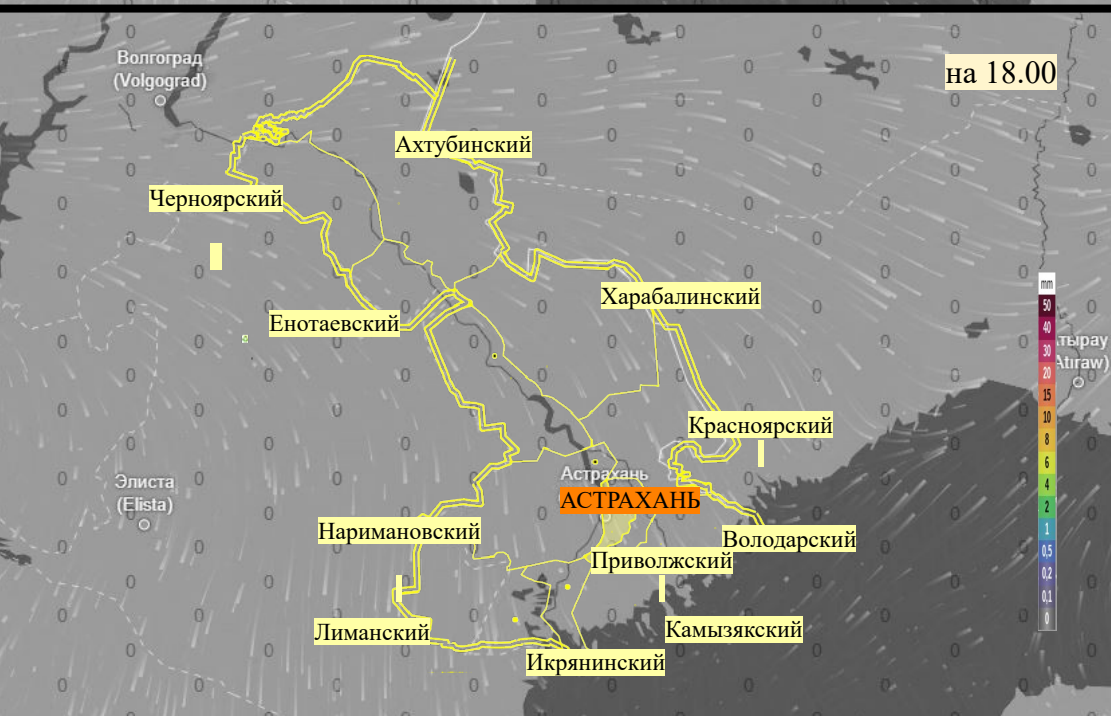

Прогноз выпадения осадков на территории Астраханской области (по состоянию на 21.02.2026)

Прогноз температурного режима на территории Астраханской области (по состоянию на 21.02.2026)

Прогноз ветровой нагрузки на территории Астраханской области (по состоянию на 21.02.2026)