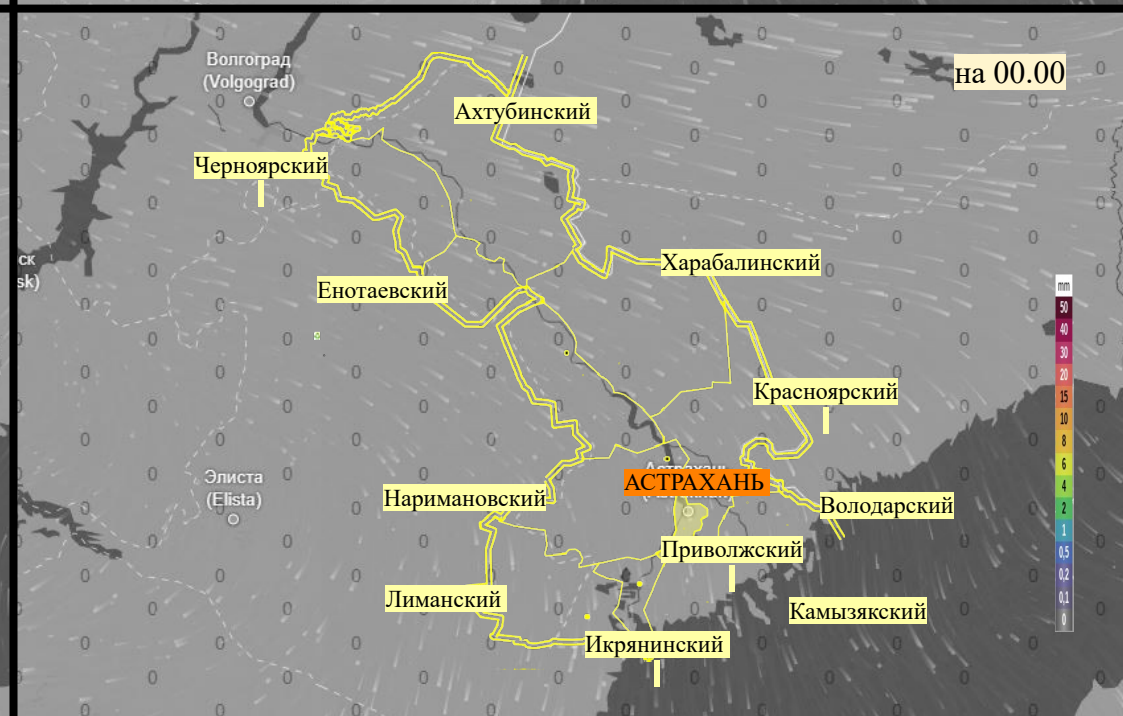

Прогноз выпадения осадков на территории Астраханской области (по состоянию на 21.02.2026)

Прогноз температурного режима на территории Астраханской области (по состоянию на 21.02.2026)

Прогноз ветровой нагрузки на территории Астраханской области (по состоянию на 21.02.2026)