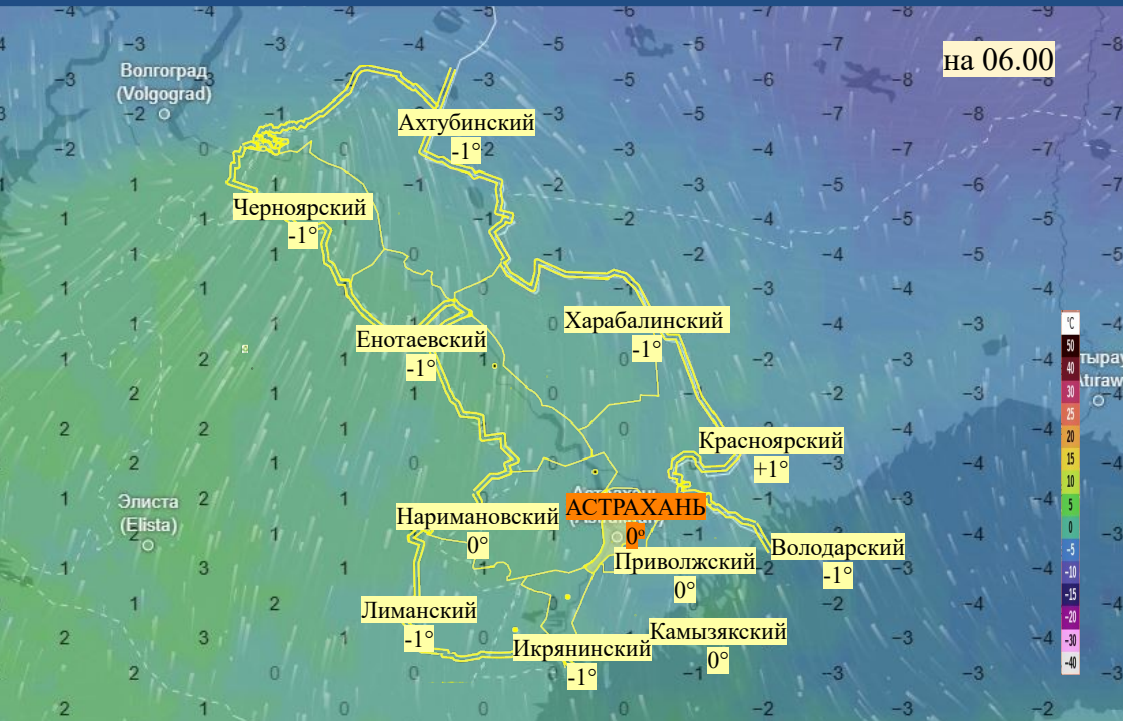

Прогноз выпадения осадков на территории Астраханской области (по состоянию на 21.02.2026)

Прогноз температурного режима на территории Астраханской области (по состоянию на 21.02.2026)

Прогноз ветровой нагрузки на территории Астраханской области (по состоянию на 21.02.2026)

Прогноз порывов ветра на территории Астраханской области (по состоянию на 21.02.2026)