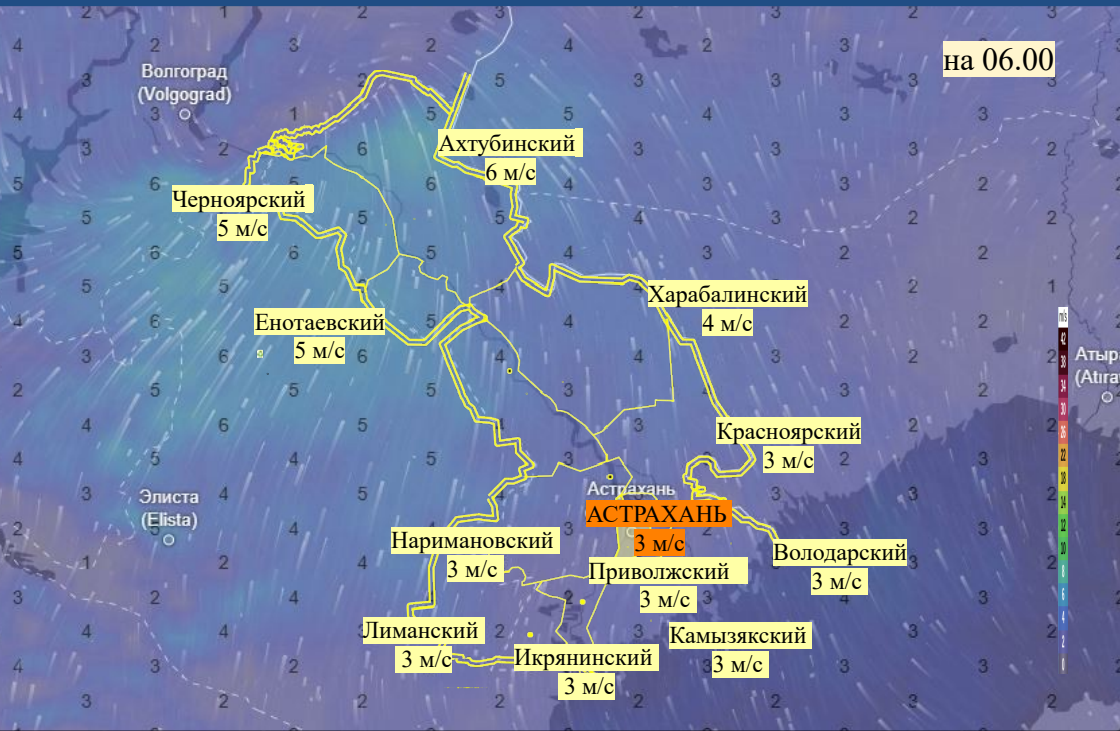

Прогноз выпадения осадков на территории Астраханской области (по состоянию на 21.02.2026)

Прогноз температурного режима на территории Астраханской области (по состоянию на 21.02.2026)

Прогноз ветровой нагрузки на территории Астраханской области (по состоянию на 21.02.2026)

Прогноз порывов ветра на территории Астраханской области (по состоянию на 21.02.2026)