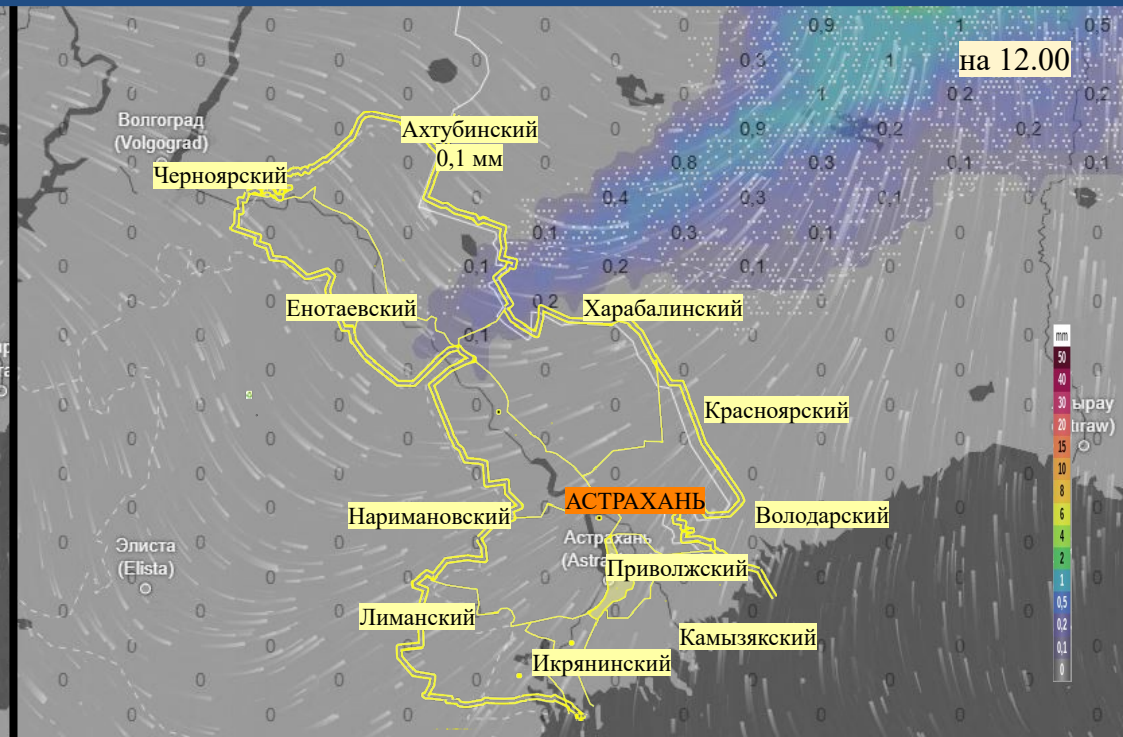

Прогноз выпадения осадков на территории Астраханской области (по состоянию на 21.02.2026)

Прогноз температурного режима на территории Астраханской области (по состоянию на 21.02.2026)

Прогноз ветровой нагрузки на территории Астраханской области (по состоянию на 21.02.2026)

Прогноз порывов ветра на территории Астраханской области (по состоянию на 21.02.2026)