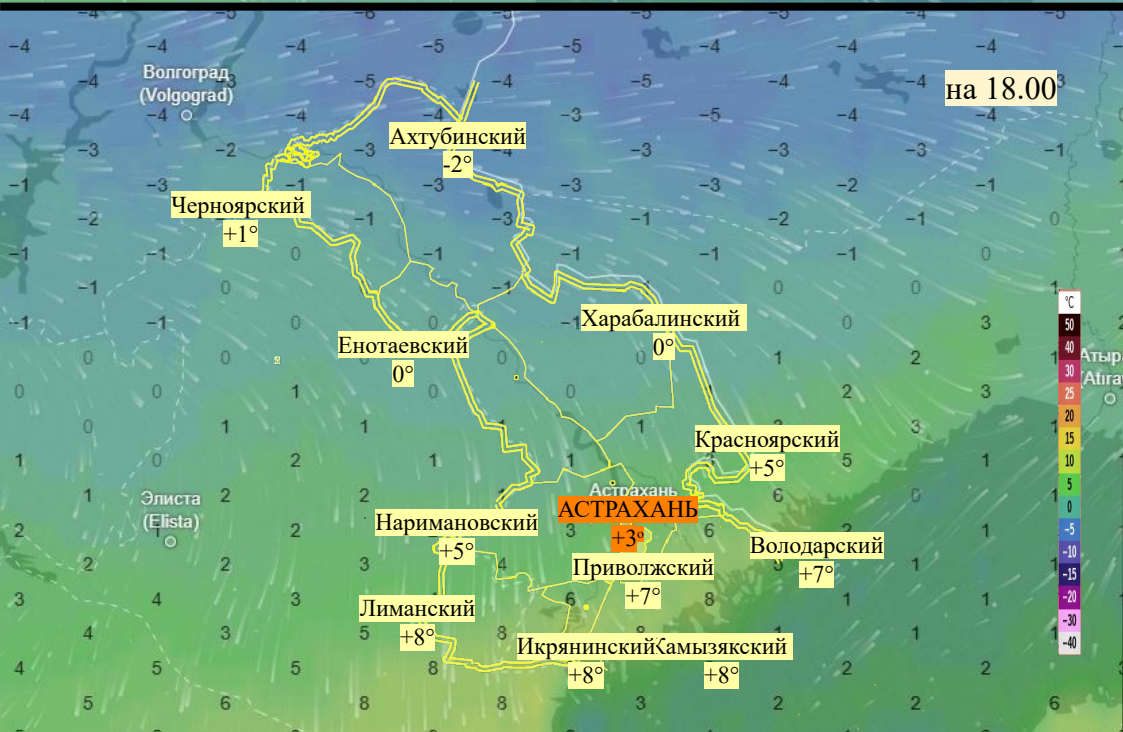

Прогноз выпадения осадков на территории Астраханской области (по состоянию на 21.02.2026)

Прогноз температурного режима на территории Астраханской области (по состоянию на 21.02.2026)

Прогноз ветровой нагрузки на территории Астраханской области (по состоянию на 21.02.2026)

Прогноз порывов ветра на территории Астраханской области (по состоянию на 21.02.2026)