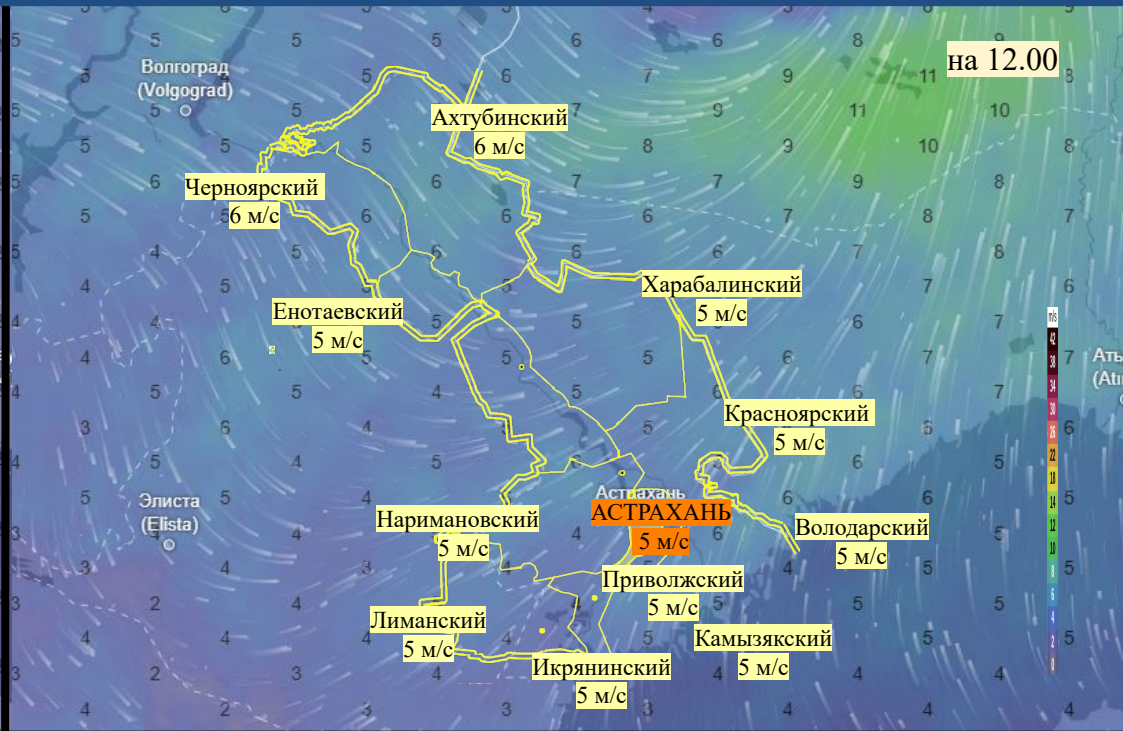

Прогноз выпадения осадков на территории Астраханской области (по состоянию на 21.02.2026)

Прогноз температурного режима на территории Астраханской области (по состоянию на 21.02.2026)

Прогноз ветровой нагрузки на территории Астраханской области (по состоянию на 21.02.2026)