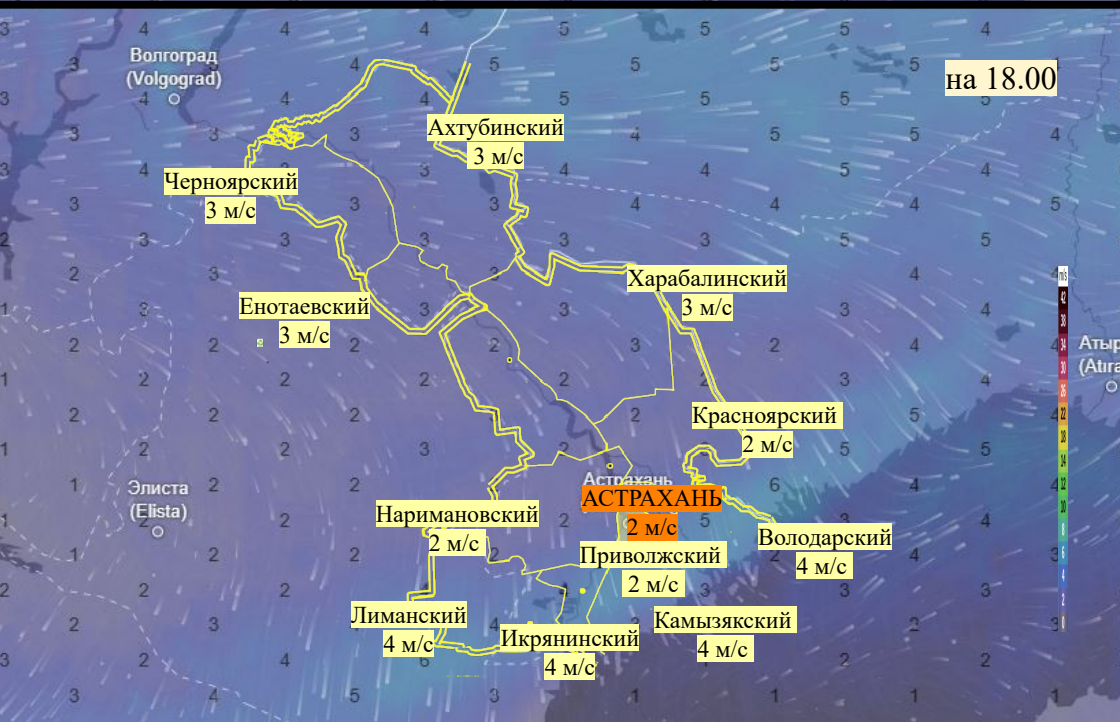

Прогноз выпадения осадков на территории Астраханской области (по состоянию на 21.02.2026)

Прогноз температурного режима на территории Астраханской области (по состоянию на 21.02.2026)

Прогноз ветровой нагрузки на территории Астраханской области (по состоянию на 21.02.2026)

Прогноз порывов ветра на территории Астраханской области (по состоянию на 21.02.2026)