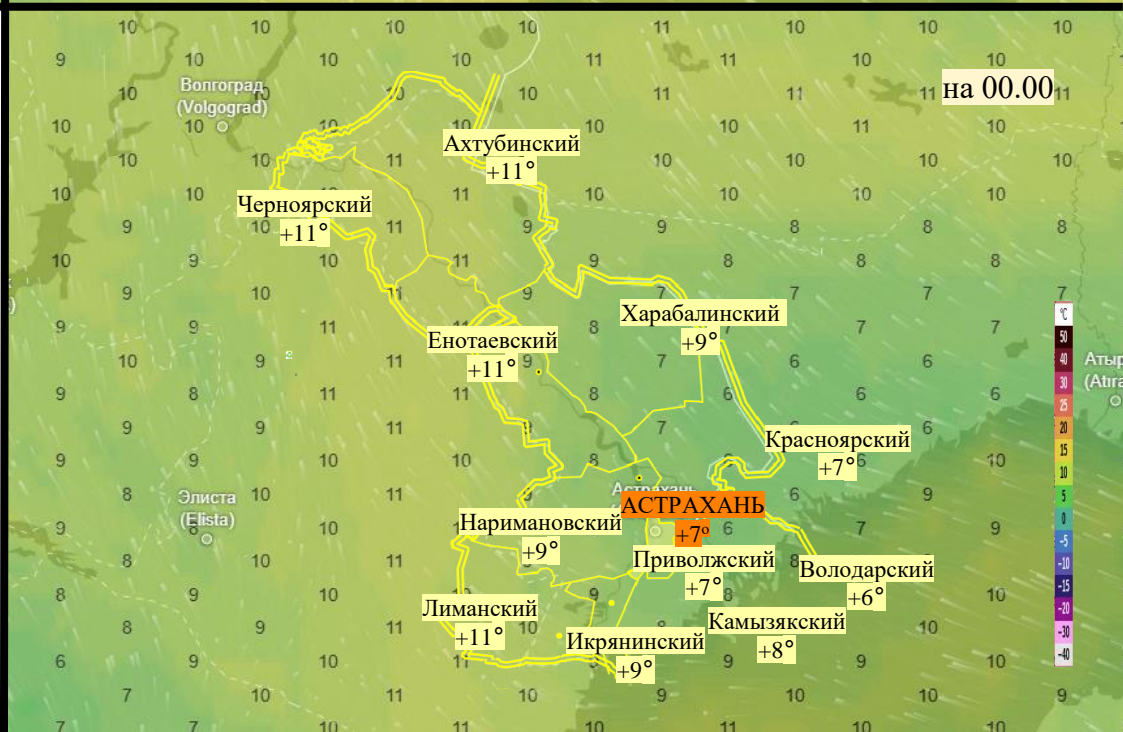

Прогноз температурного режима на территории Астраханской области (по состоянию на 21.11.2025)