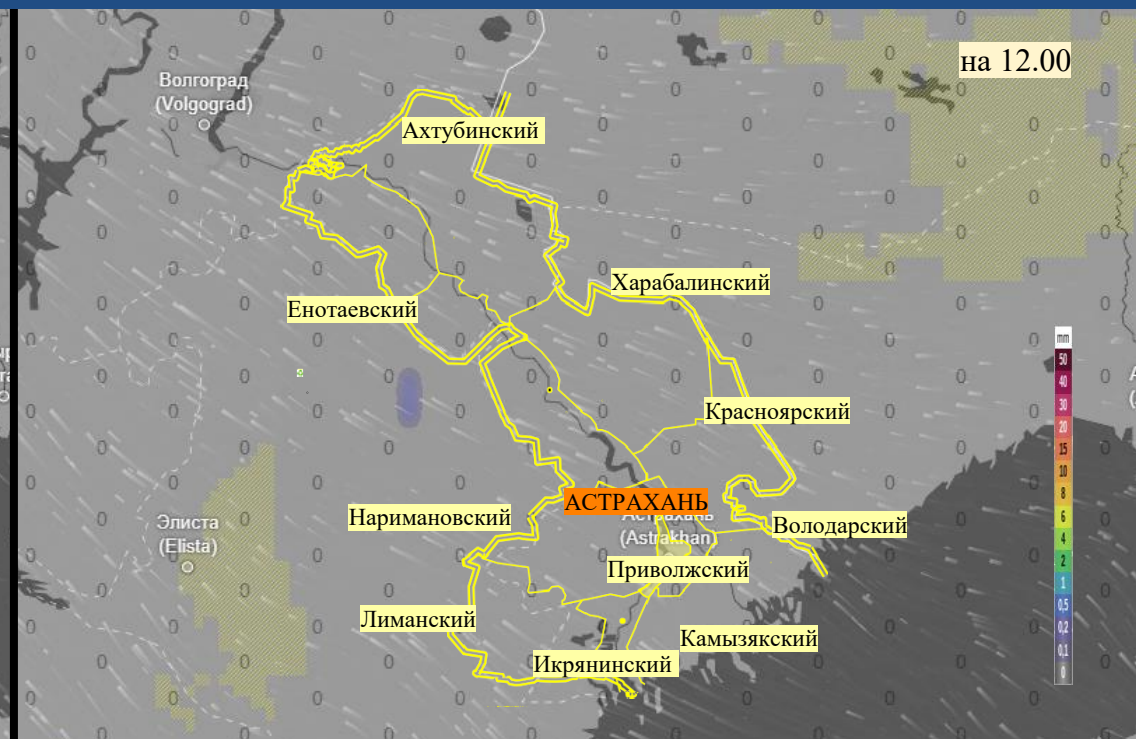

# Прогноз выпадения осадков на территории Астраханской области (по состоянию на 21.11.2025)