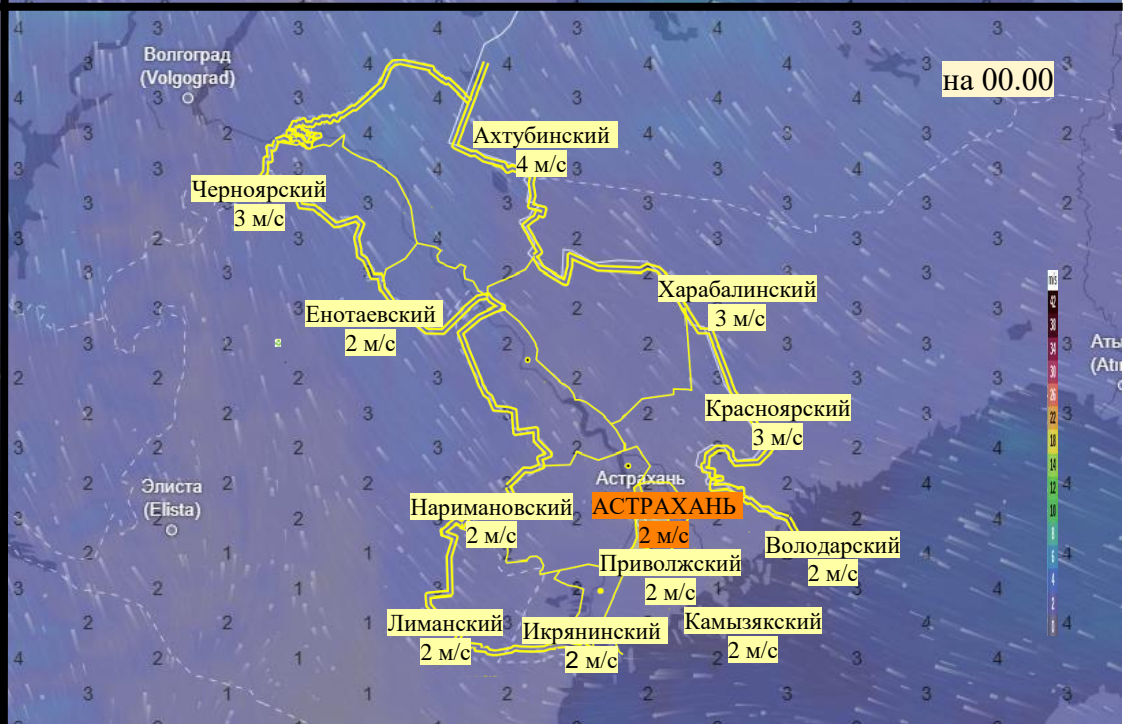

Прогноз ветровой нагрузки на территории Астраханской области (по состоянию на 21.11.2025)