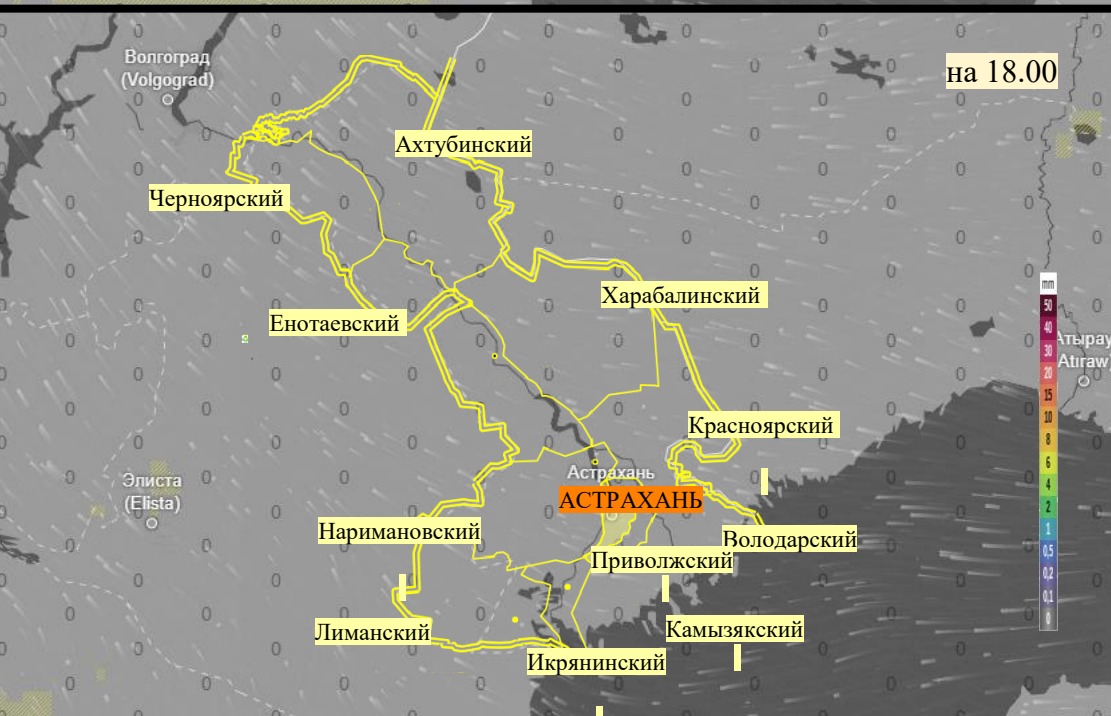

# Прогноз выпадения осадков на территории Астраханской области (по состоянию на 21.11.2025)