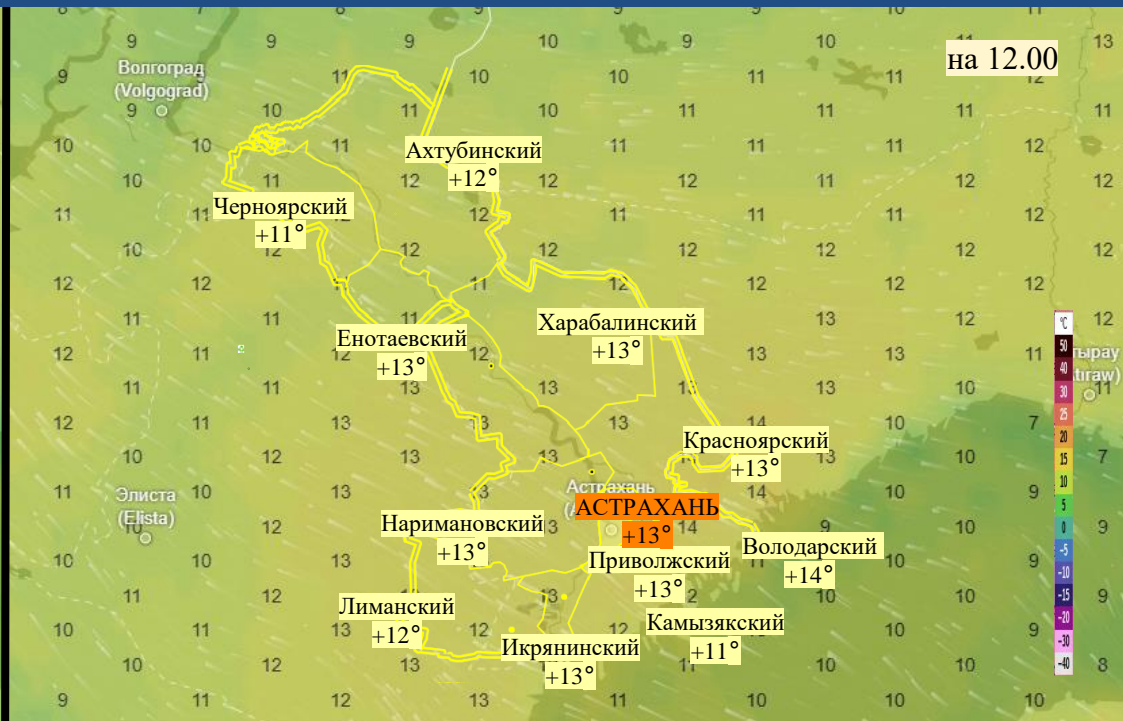

Прогноз температурного режима на территории Астраханской области (по состоянию на 21.11.2025)