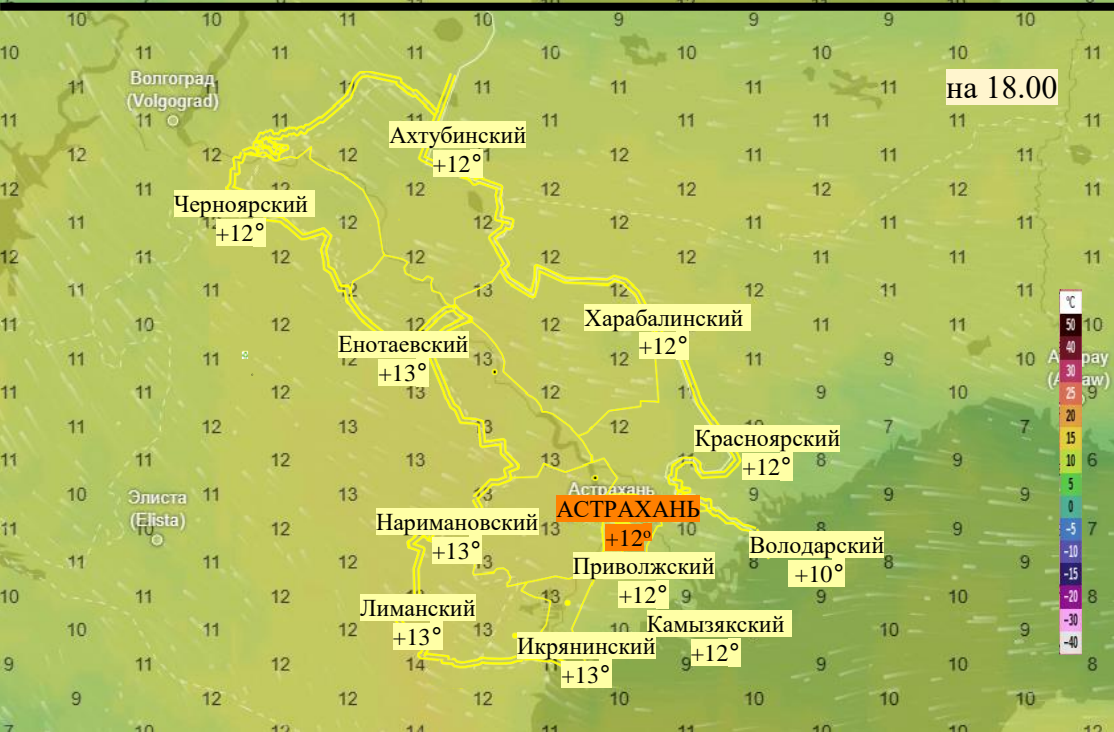

Прогноз температурного режима на территории Астраханской области (по состоянию на 21.11.2025)