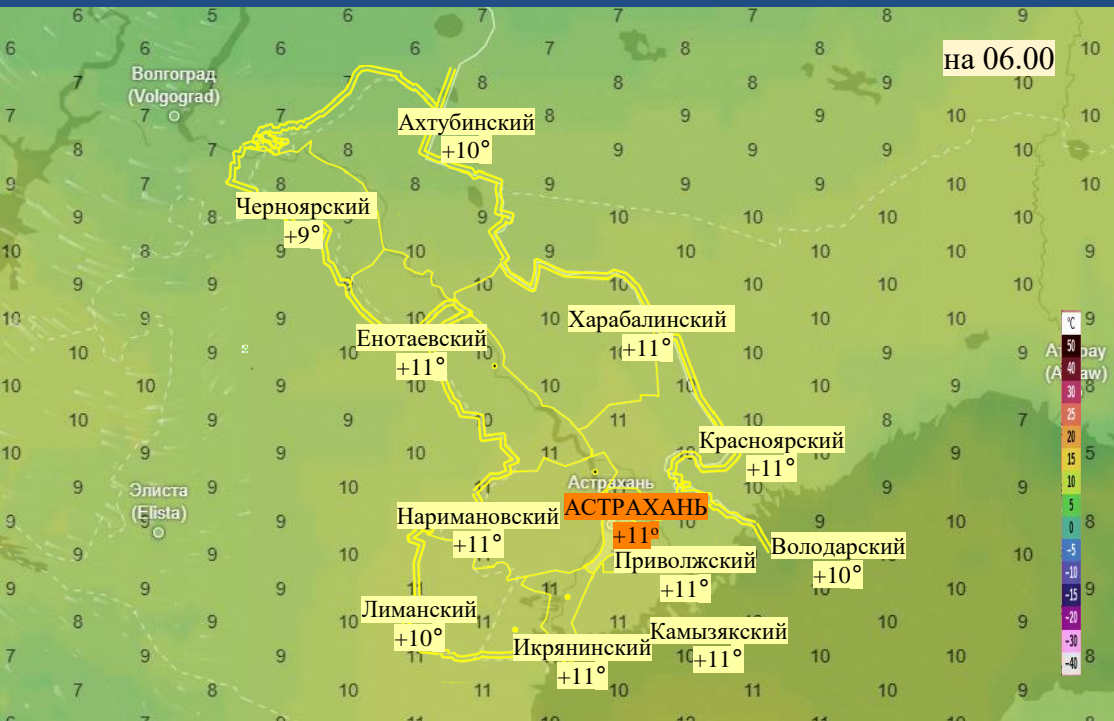

Прогноз температурного режима на территории Астраханской области (по состоянию на 21.11.2025)