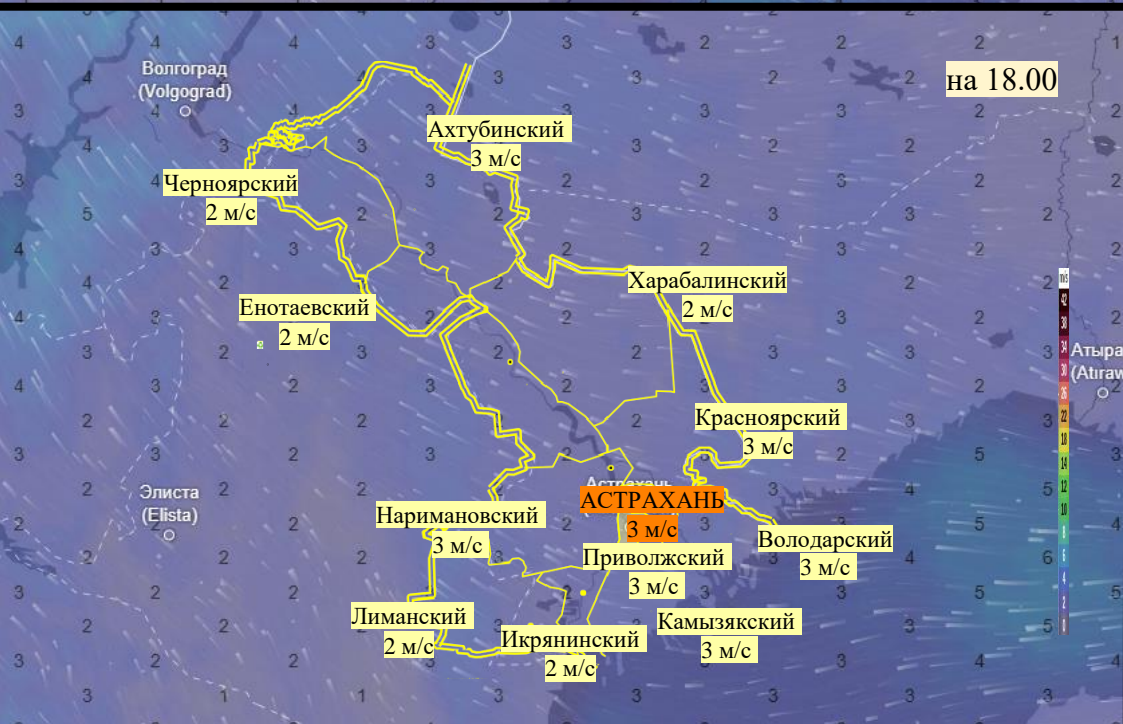

Прогноз ветровой нагрузки на территории Астраханской области (по состоянию на 21.11.2025)