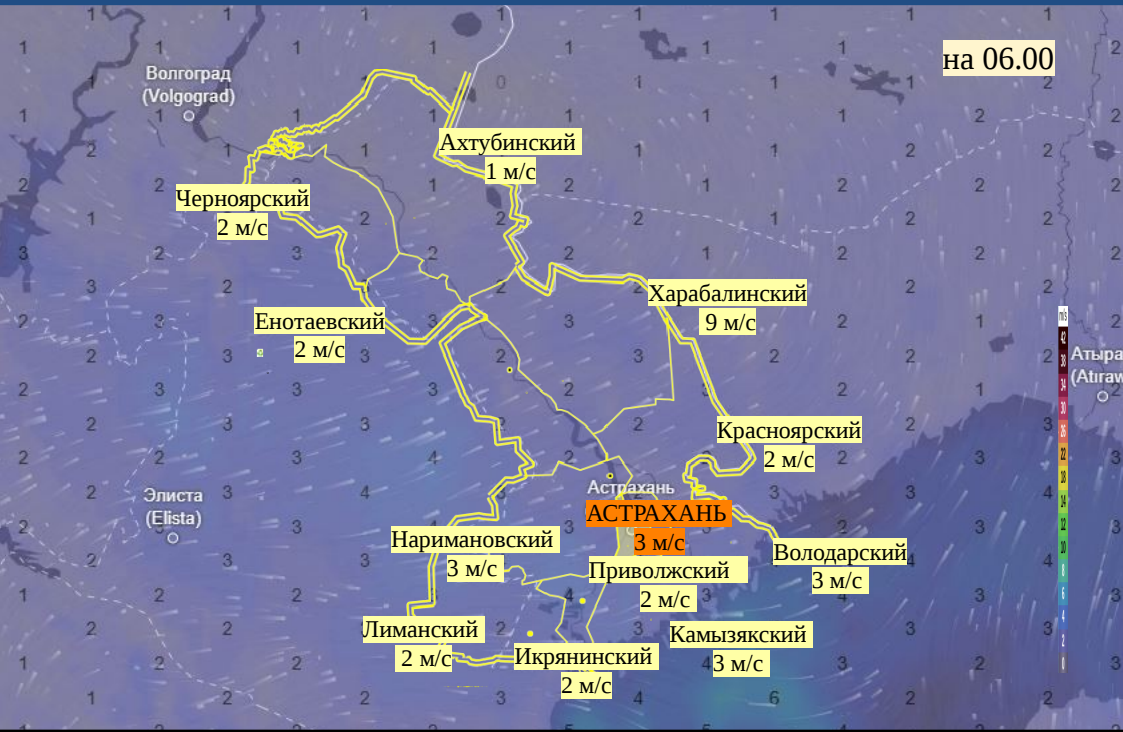

Прогноз ветровой нагрузки на территории Астраханской области (по состоянию на 22.01.2026)