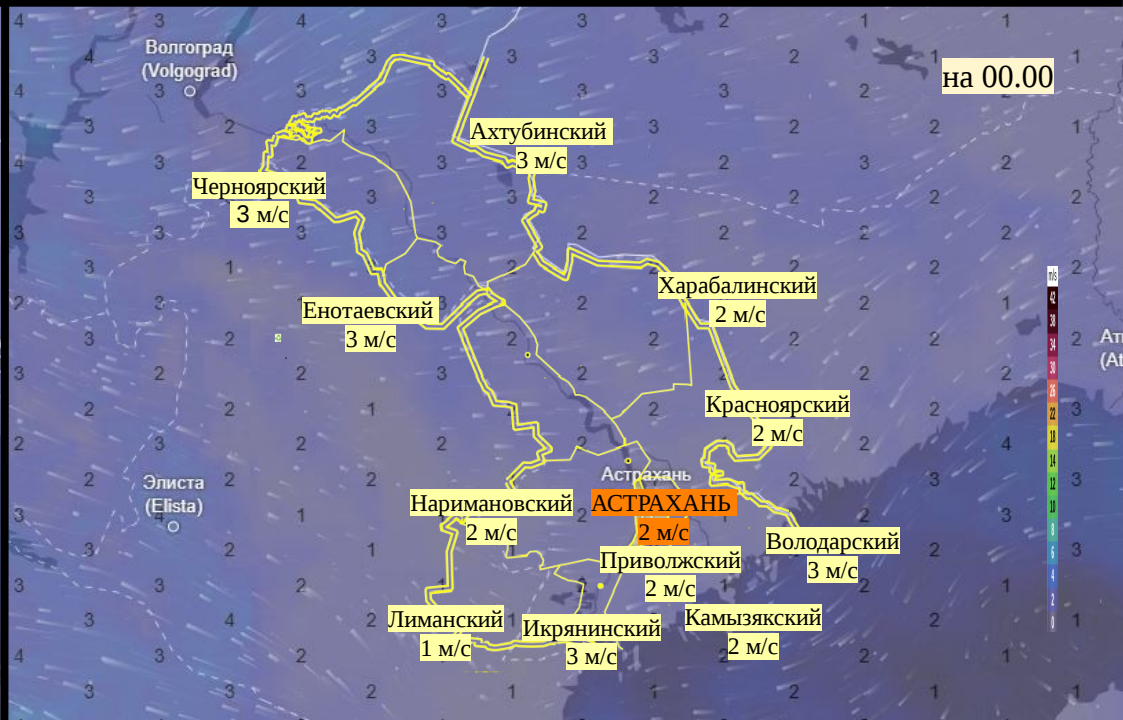

Прогноз ветровой нагрузки на территории Астраханской области (по состоянию на 22.01.2026)