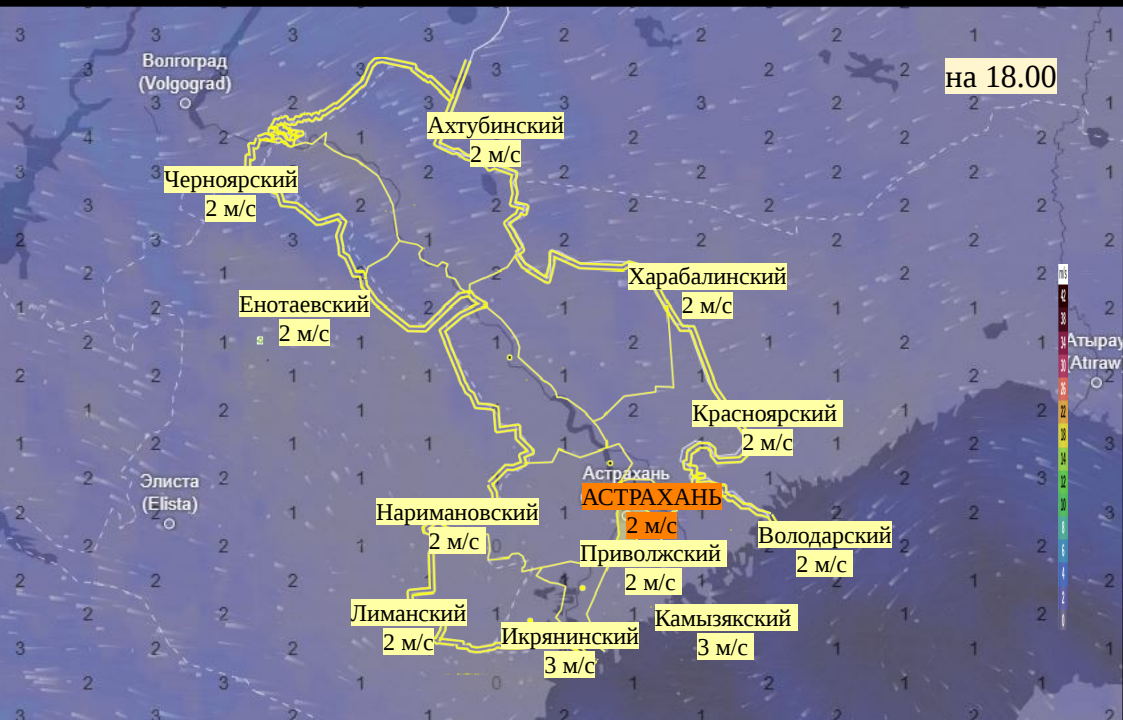

Прогноз ветровой нагрузки на территории Астраханской области (по состоянию на 22.01.2026)