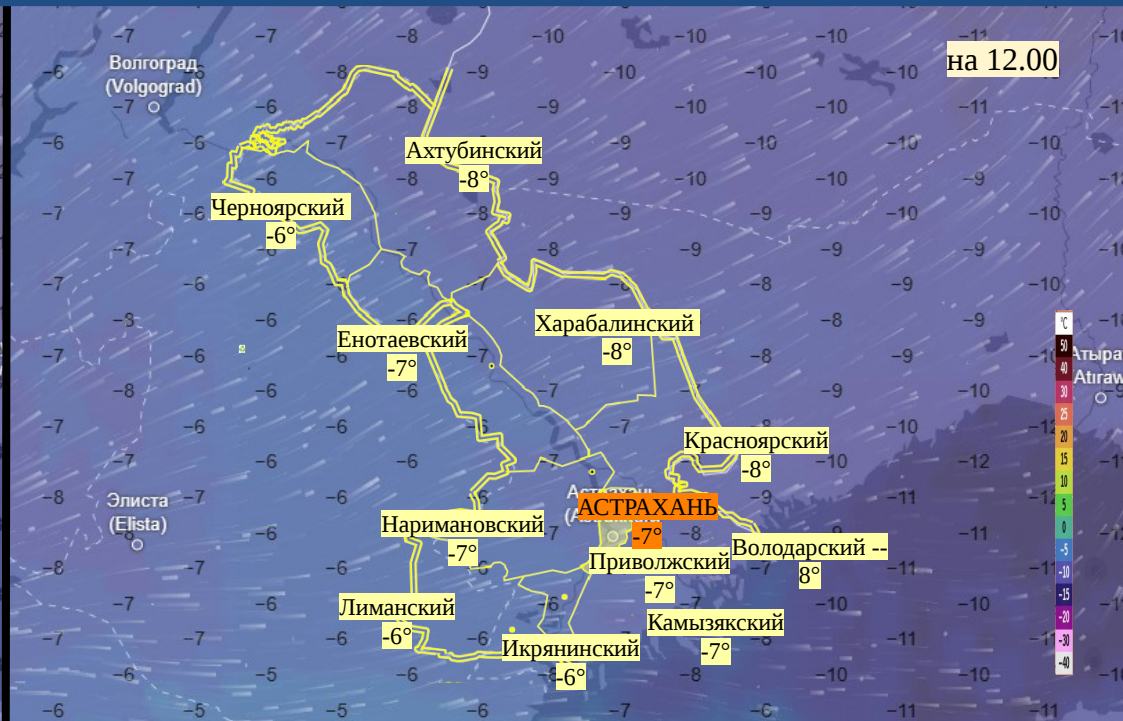

Прогноз температурного режима на территории Астраханской области (по состоянию на 22.01.2026)