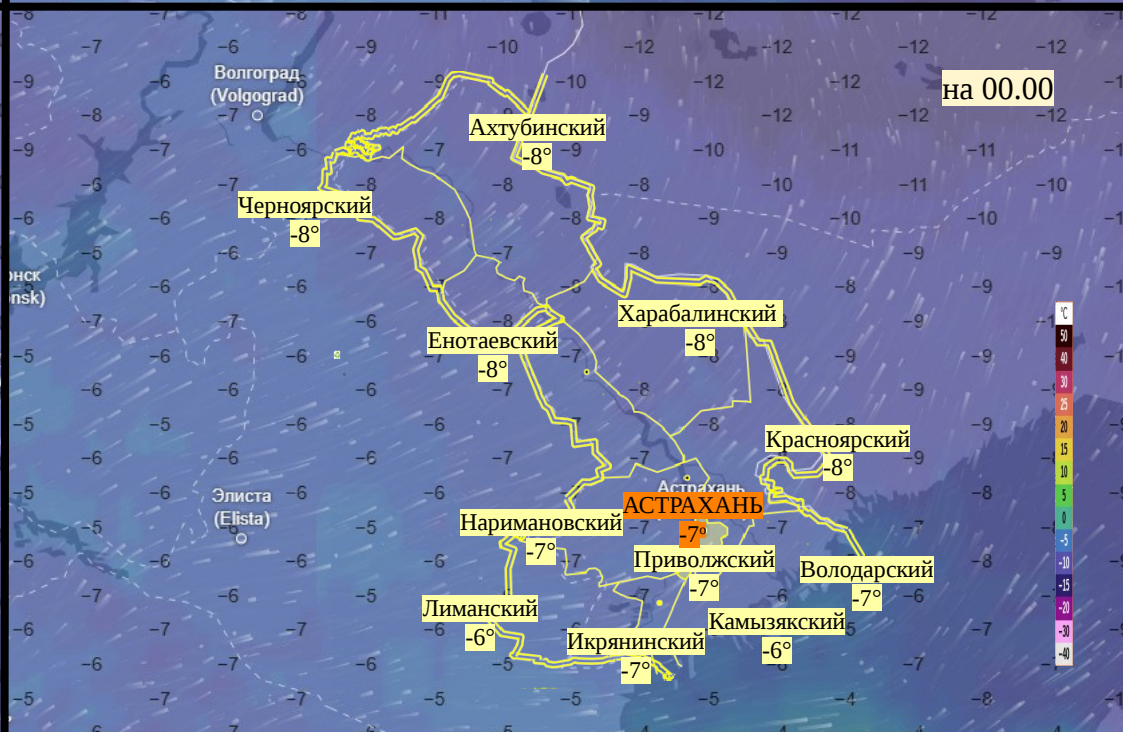

Прогноз температурного режима на территории Астраханской области (по состоянию на 22.01.2026)