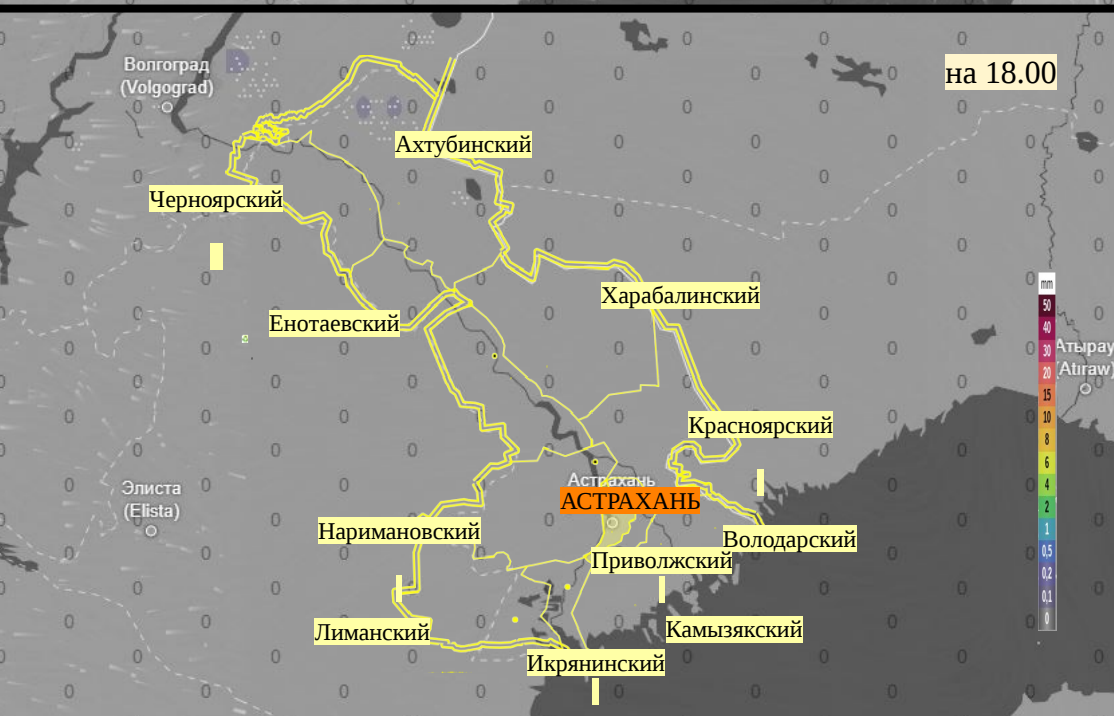

# Прогноз выпадения осадков на территории Астраханской области (по состоянию на 22.01.2026)