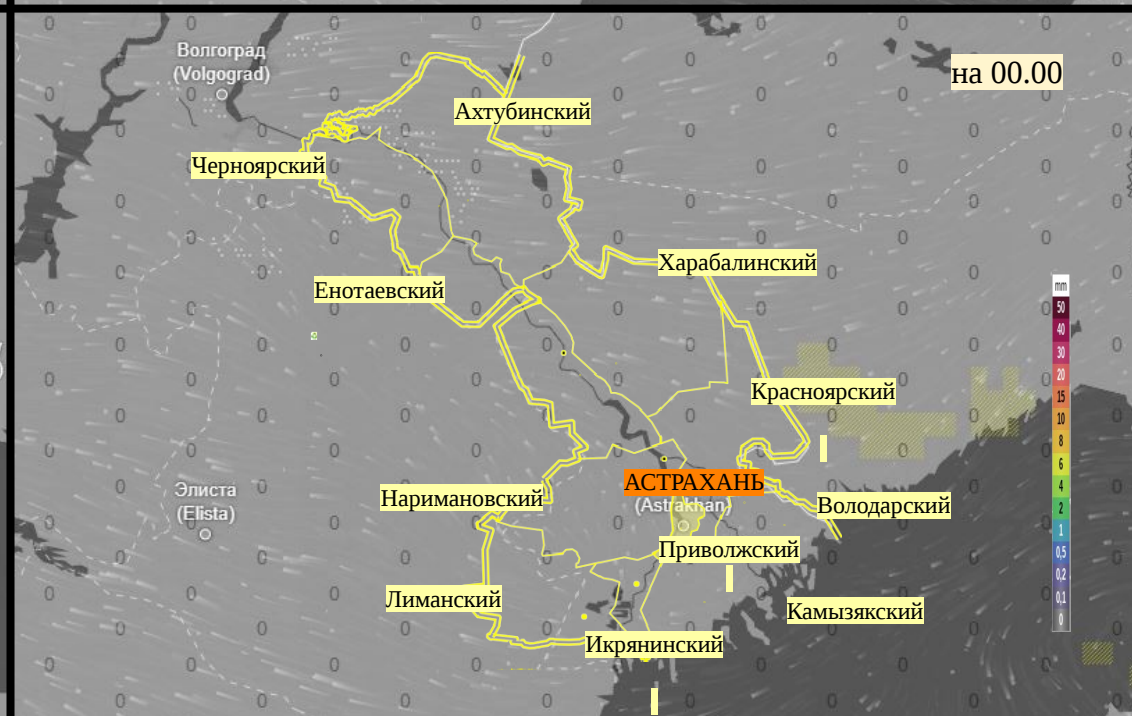

# Прогноз выпадения осадков на территории Астраханской области (по состоянию на 22.01.2026)