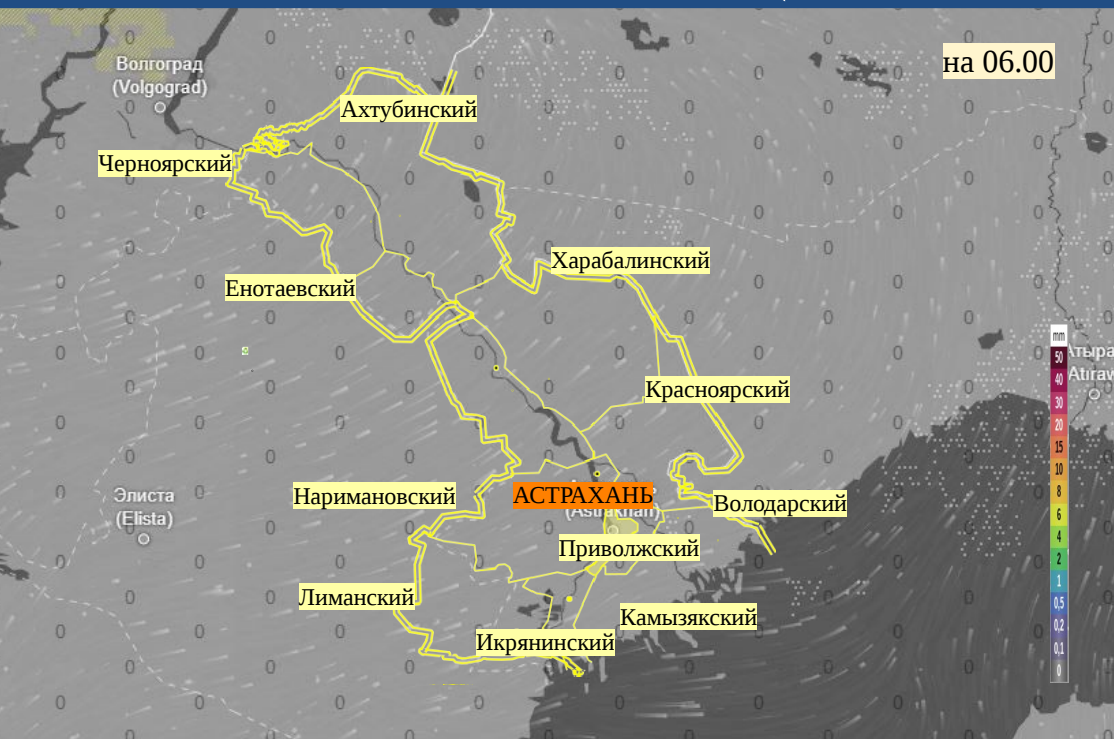

# Прогноз выпадения осадков на территории Астраханской области (по состоянию на 22.01.2026)