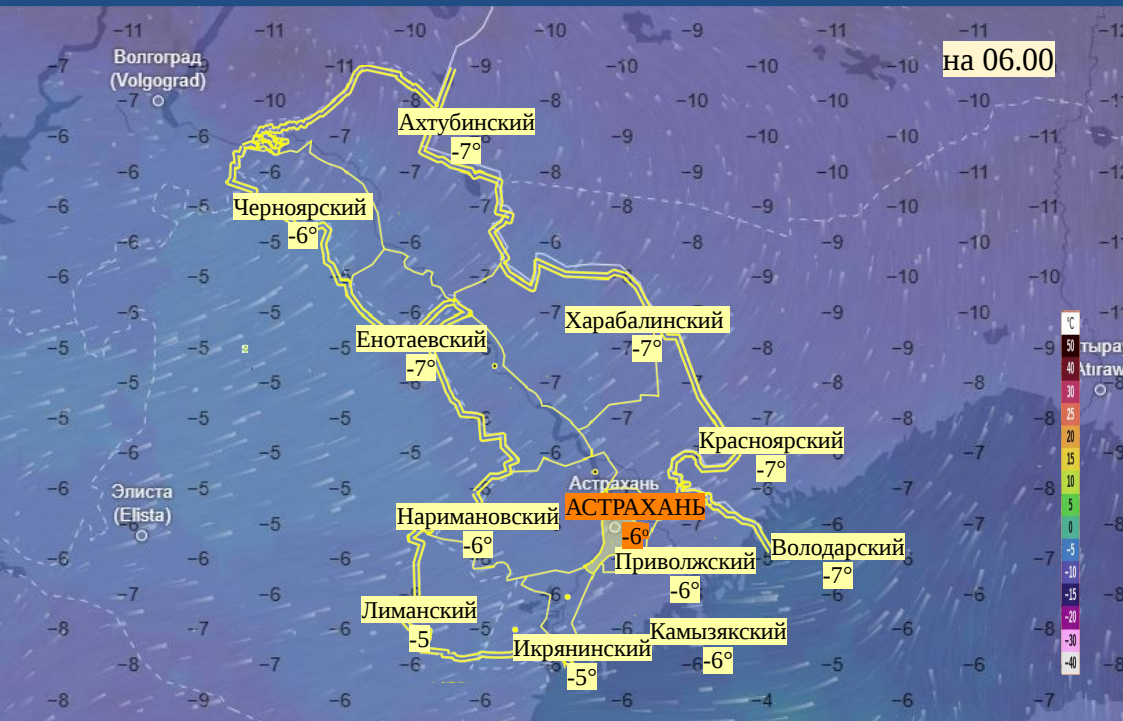

Прогноз температурного режима на территории Астраханской области (по состоянию на 22.01.2026)