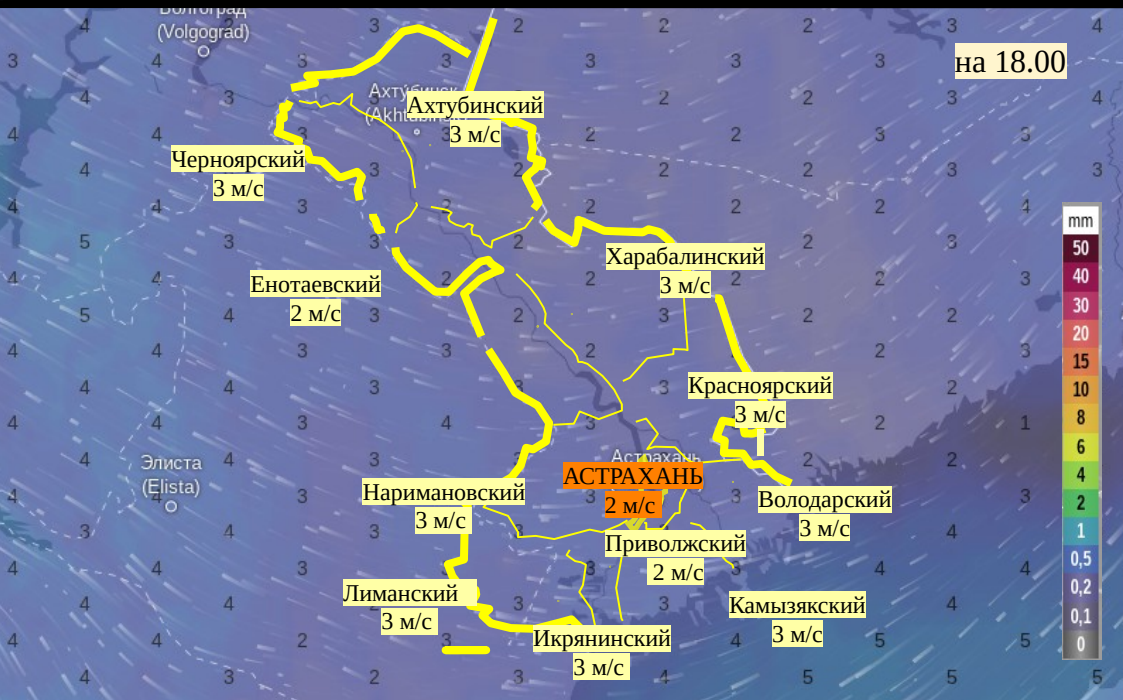

Прогноз выпадения осадков на территории Астраханской области (по состоянию на 22.02.2024)

Прогноз температурного режима на территории Астраханской области (по состоянию на 22.02.2024)

Прогноз ветровой нагрузки на территории Астраханской области (по состоянию на 22.02.2024)