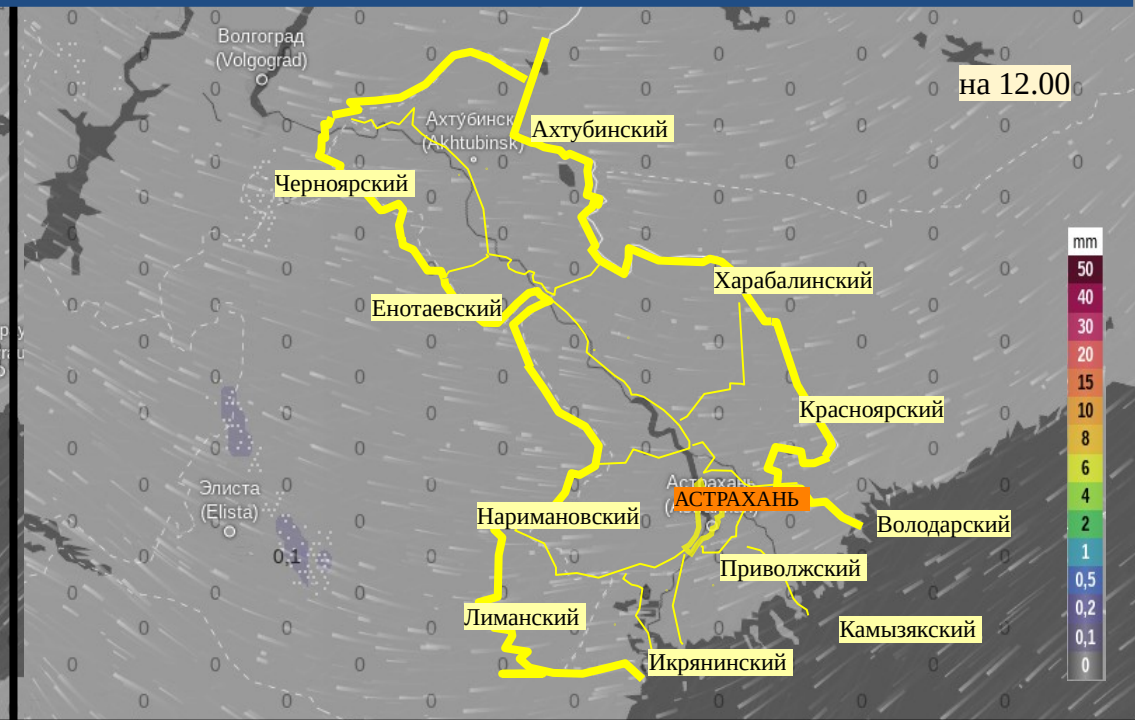

Прогноз выпадения осадков на территории Астраханской области (по состоянию на 22.02.2024)

Прогноз температурного режима на территории Астраханской области (по состоянию на 22.02.2024)

Прогноз ветровой нагрузки на территории Астраханской области (по состоянию на 22.02.2024)