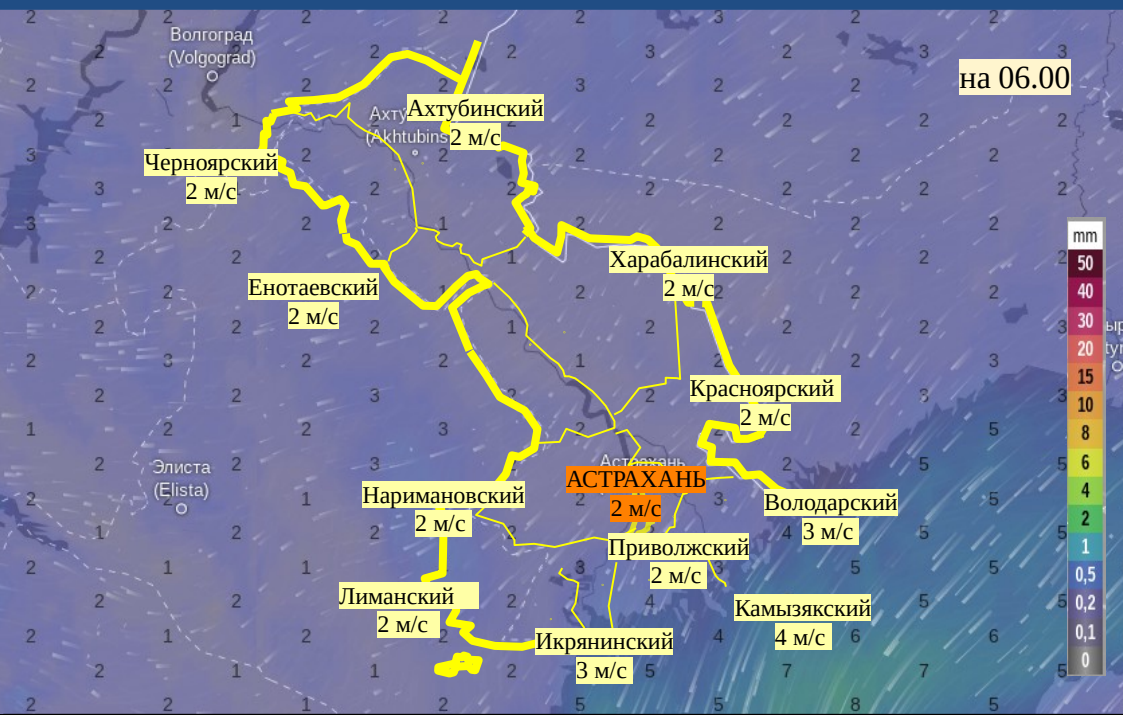

Прогноз выпадения осадков на территории Астраханской области (по состоянию на 22.02.2024)

Прогноз температурного режима на территории Астраханской области (по состоянию на 22.02.2024)

Прогноз ветровой нагрузки на территории Астраханской области (по состоянию на 22.02.2024)