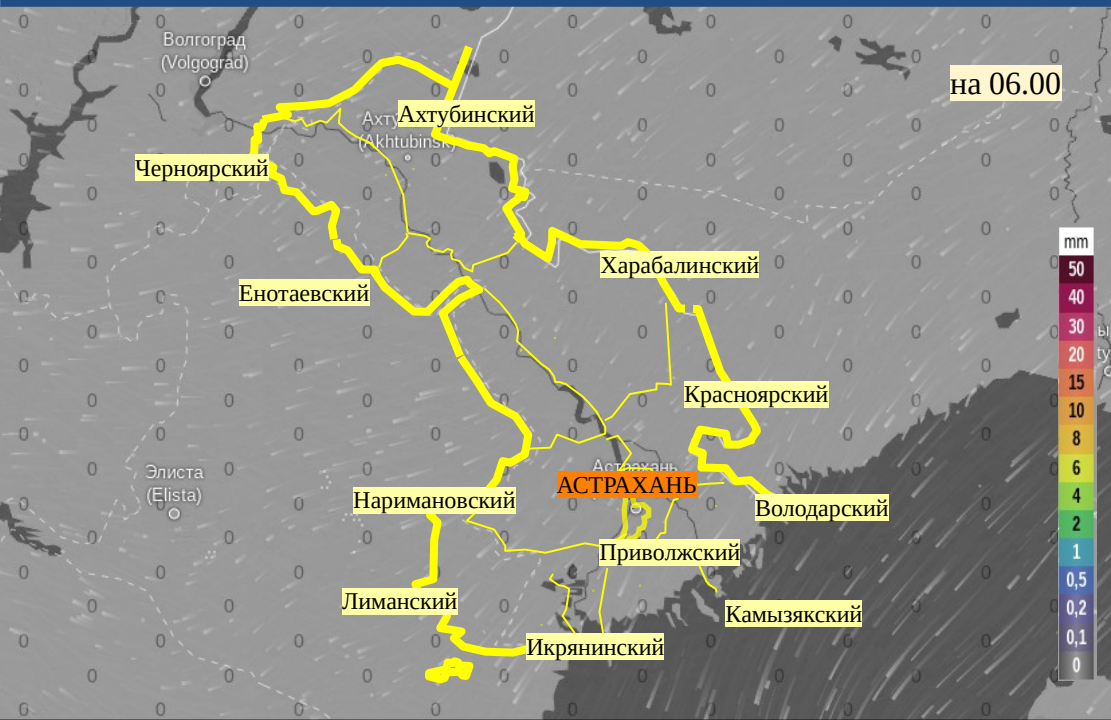

Прогноз выпадения осадков на территории Астраханской области (по состоянию на 22.02.2024)

Прогноз температурного режима на территории Астраханской области (по состоянию на 22.02.2024)

Прогноз ветровой нагрузки на территории Астраханской области (по состоянию на 22.02.2024)