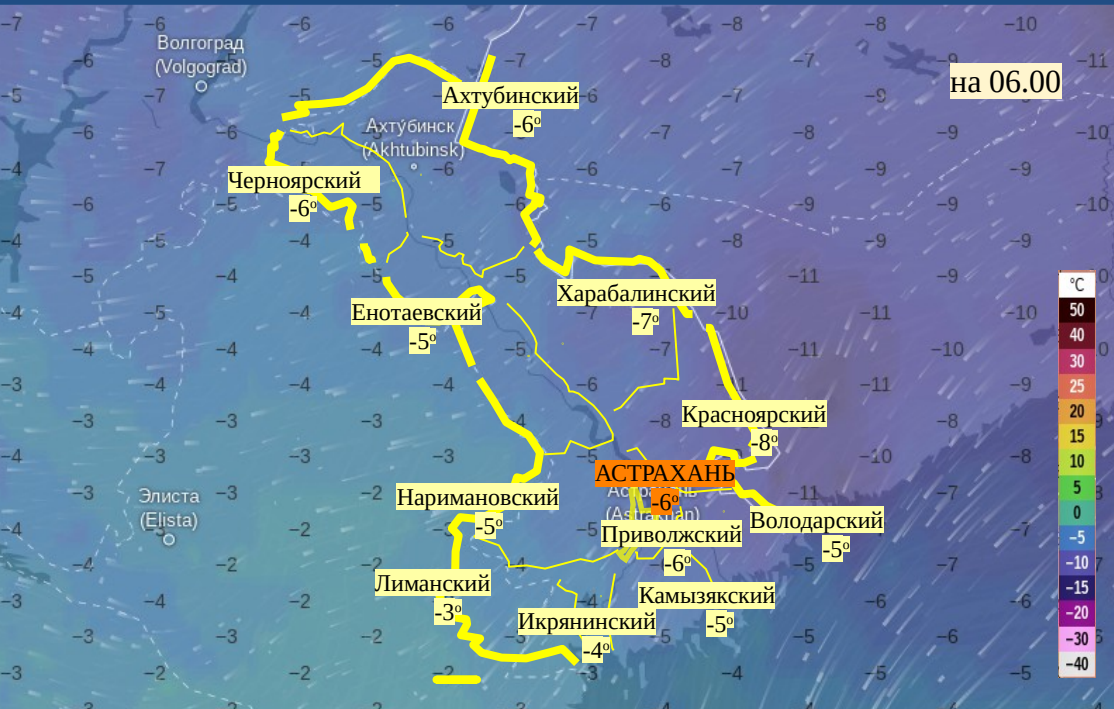

Прогноз выпадения осадков на территории Астраханской области (по состоянию на 22.02.2024)

Прогноз температурного режима на территории Астраханской области (по состоянию на 22.02.2024)

Прогноз ветровой нагрузки на территории Астраханской области (по состоянию на 22.02.2024)