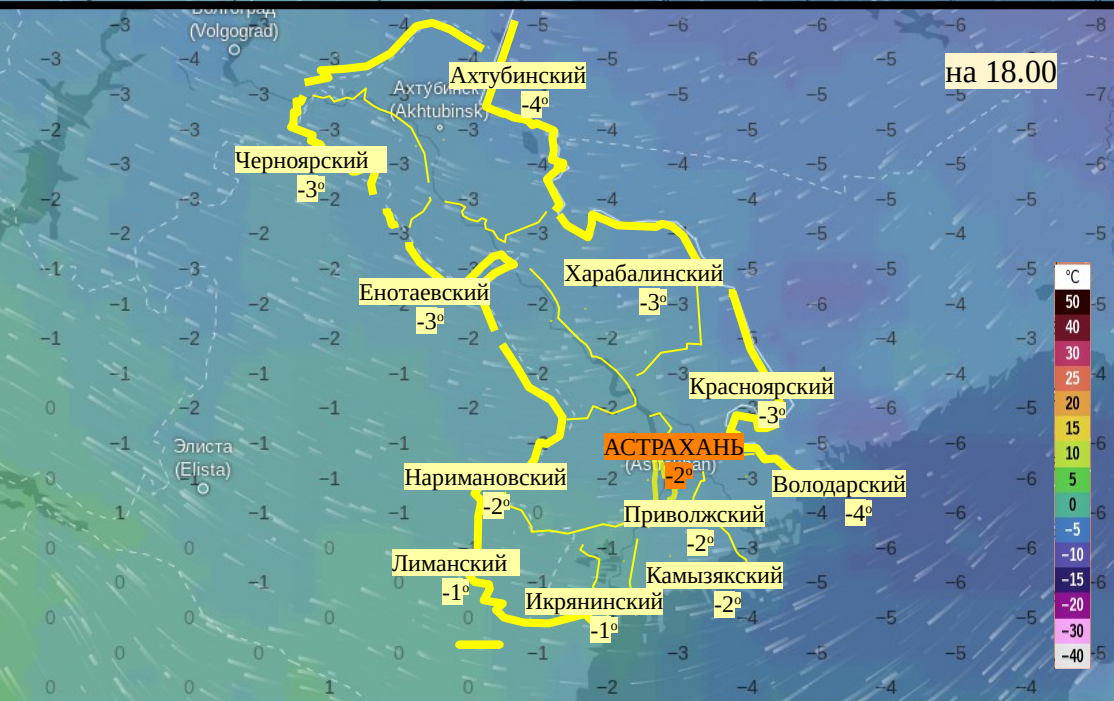

Прогноз выпадения осадков на территории Астраханской области (по состоянию на 22.02.2024)

Прогноз температурного режима на территории Астраханской области (по состоянию на 22.02.2024)

Прогноз ветровой нагрузки на территории Астраханской области (по состоянию на 22.02.2024)