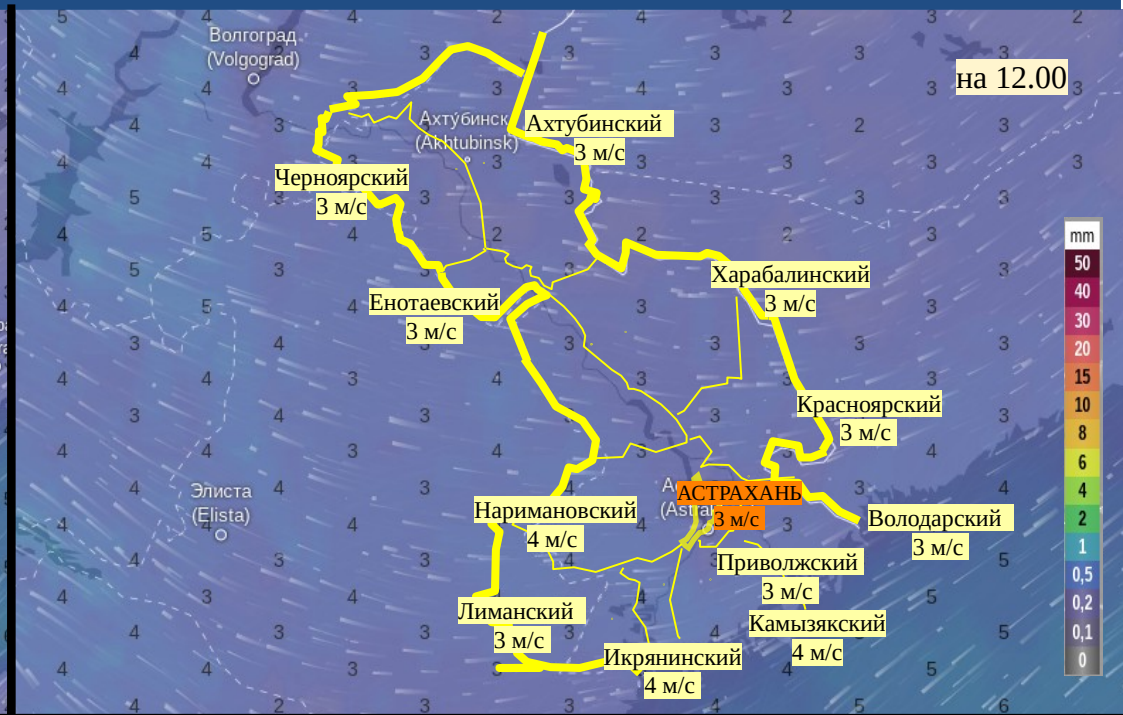

Прогноз выпадения осадков на территории Астраханской области (по состоянию на 22.02.2024)

Прогноз температурного режима на территории Астраханской области (по состоянию на 22.02.2024)

Прогноз ветровой нагрузки на территории Астраханской области (по состоянию на 22.02.2024)