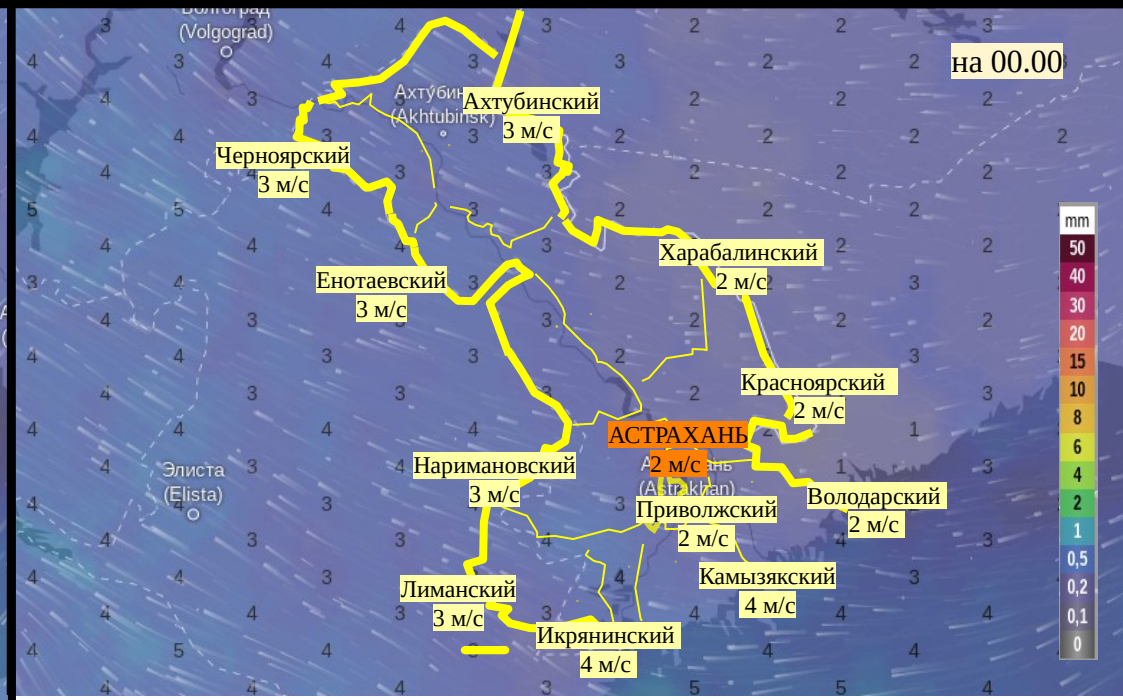

Прогноз выпадения осадков на территории Астраханской области (по состоянию на 22.02.2024)

Прогноз температурного режима на территории Астраханской области (по состоянию на 22.02.2024)

Прогноз ветровой нагрузки на территории Астраханской области (по состоянию на 22.02.2024)