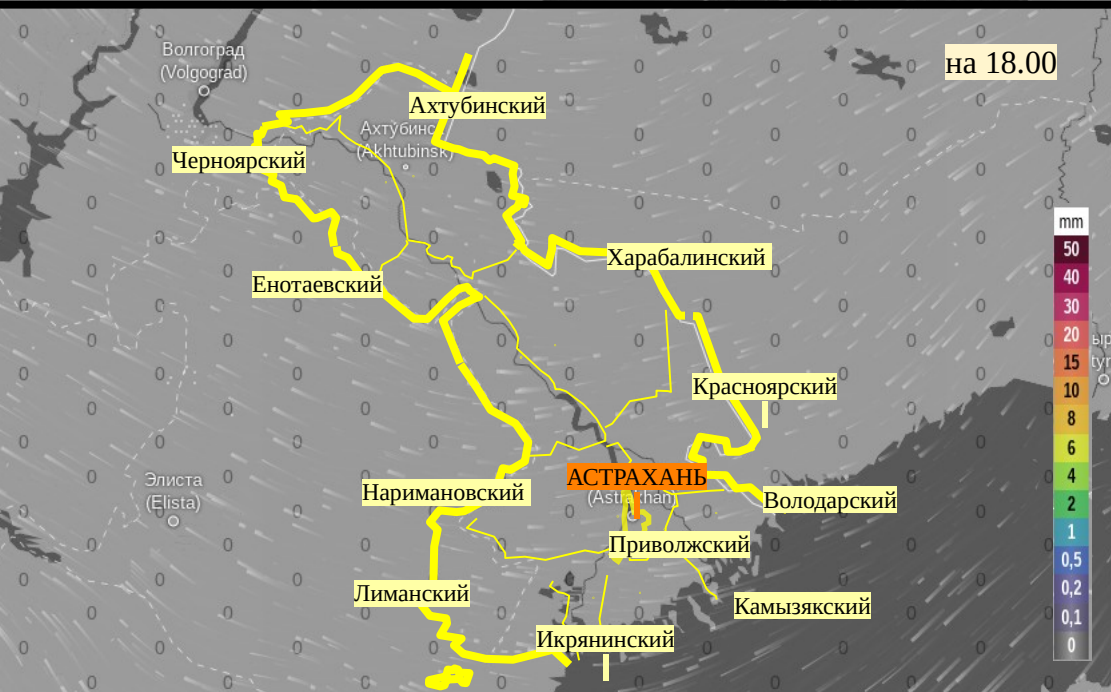

Прогноз выпадения осадков на территории Астраханской области (по состоянию на 22.02.2024)

Прогноз температурного режима на территории Астраханской области (по состоянию на 22.02.2024)

Прогноз ветровой нагрузки на территории Астраханской области (по состоянию на 22.02.2024)