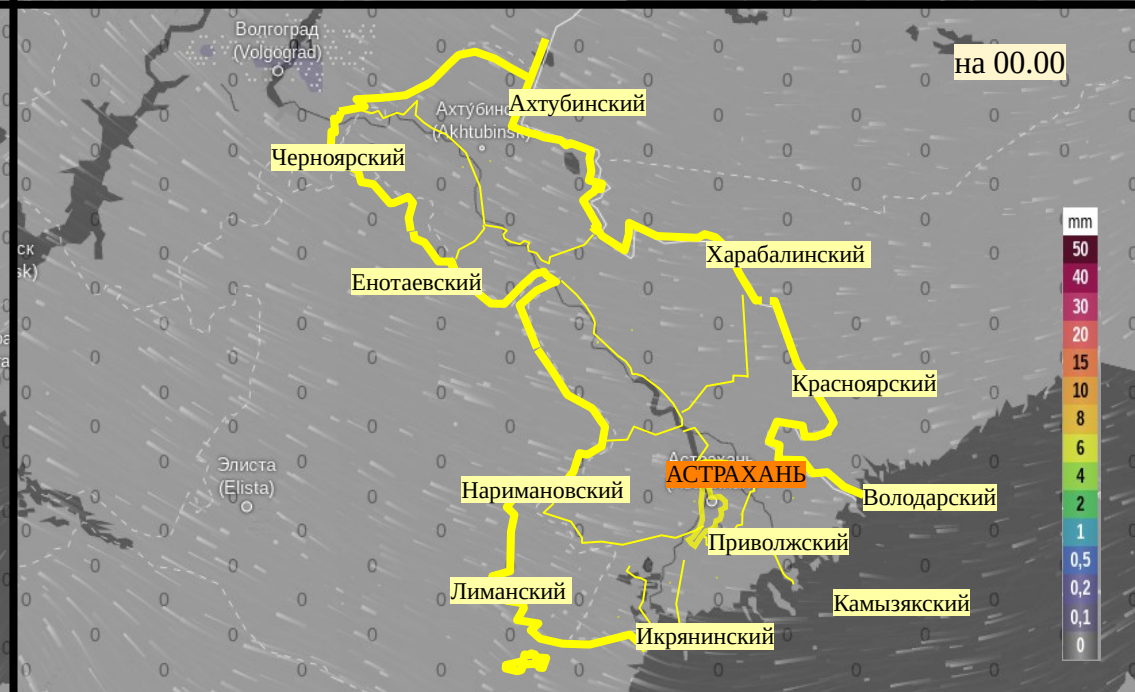

Прогноз выпадения осадков на территории Астраханской области (по состоянию на 22.02.2024)

Прогноз температурного режима на территории Астраханской области (по состоянию на 22.02.2024)

Прогноз ветровой нагрузки на территории Астраханской области (по состоянию на 22.02.2024)