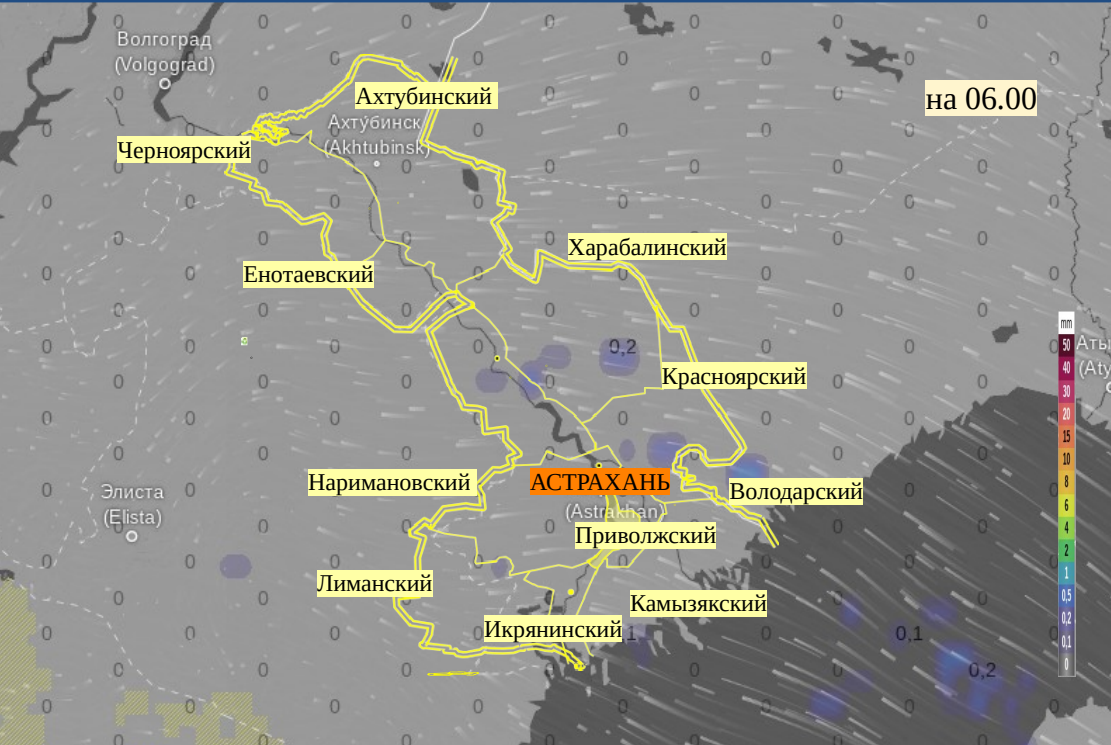

# Прогноз выпадения осадков на территории Астраханской области (по состоянию на 22.04.2025)