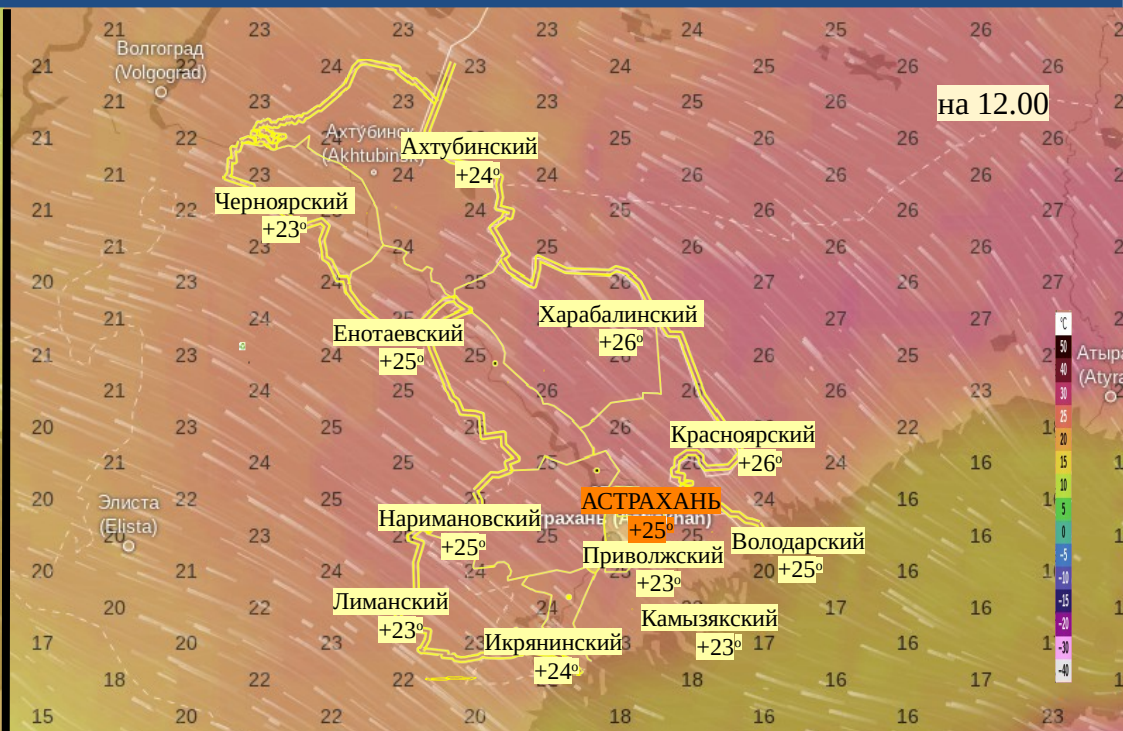

Прогноз температурного режима на территории Астраханской области (по состоянию на 22.04.2025)