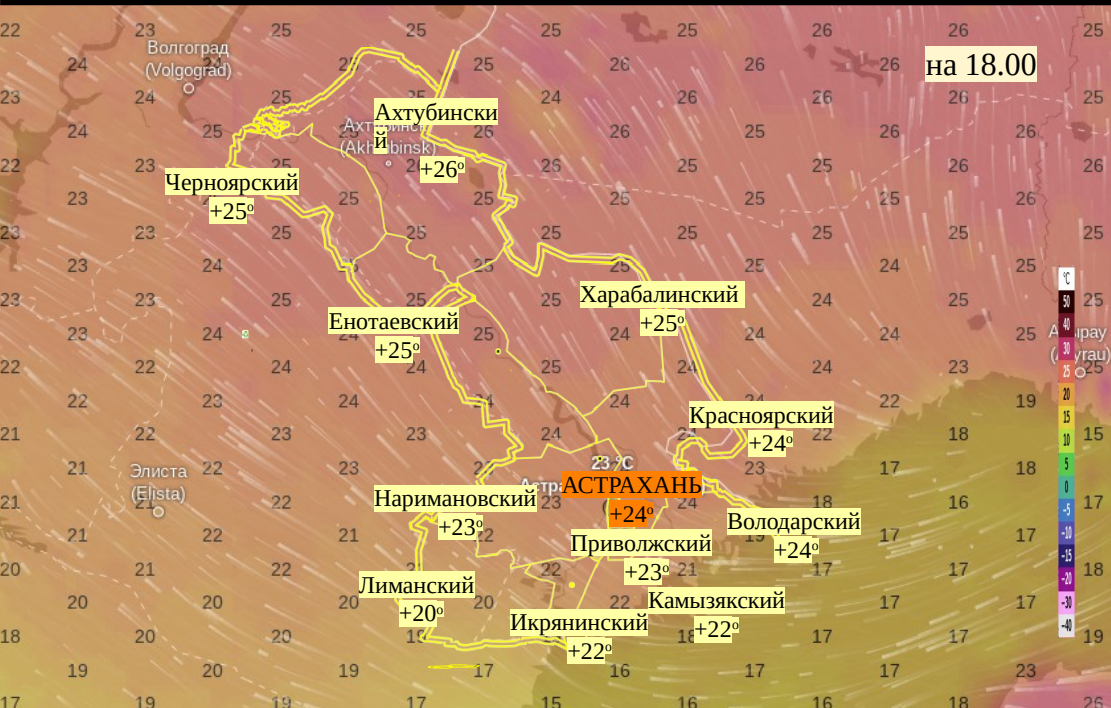

Прогноз температурного режима на территории Астраханской области (по состоянию на 22.04.2025)