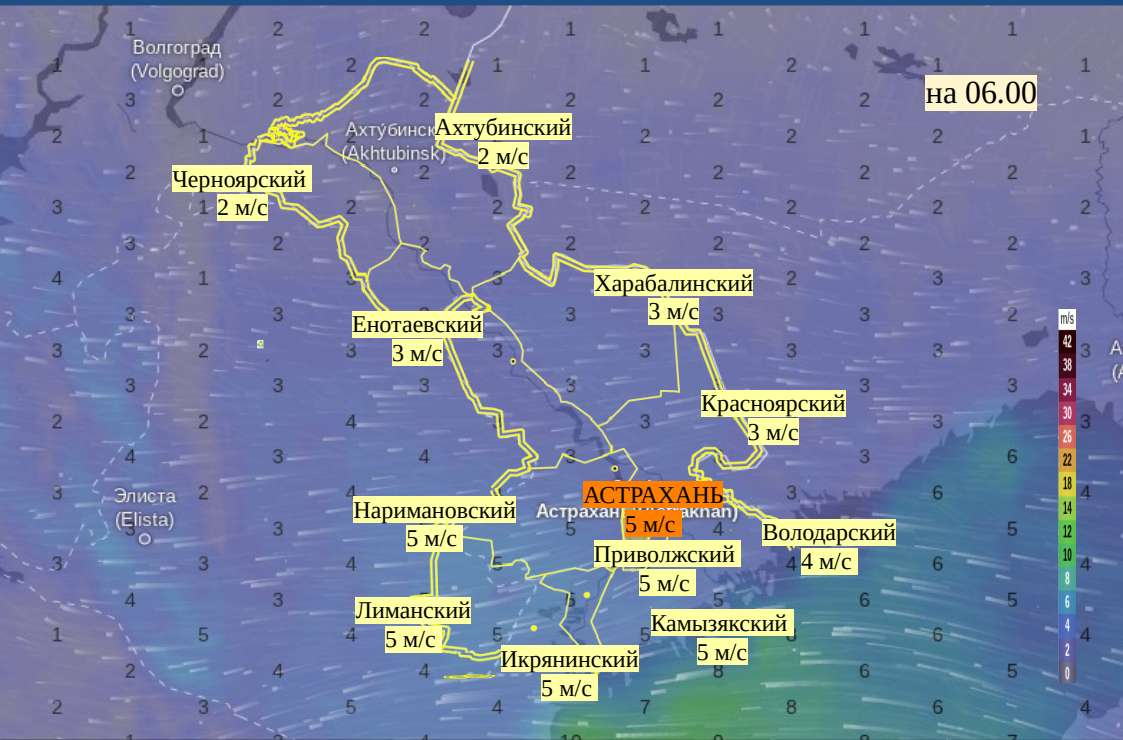

Прогноз ветровой нагрузки на территории Астраханской области (по состоянию на 22.04.2025)