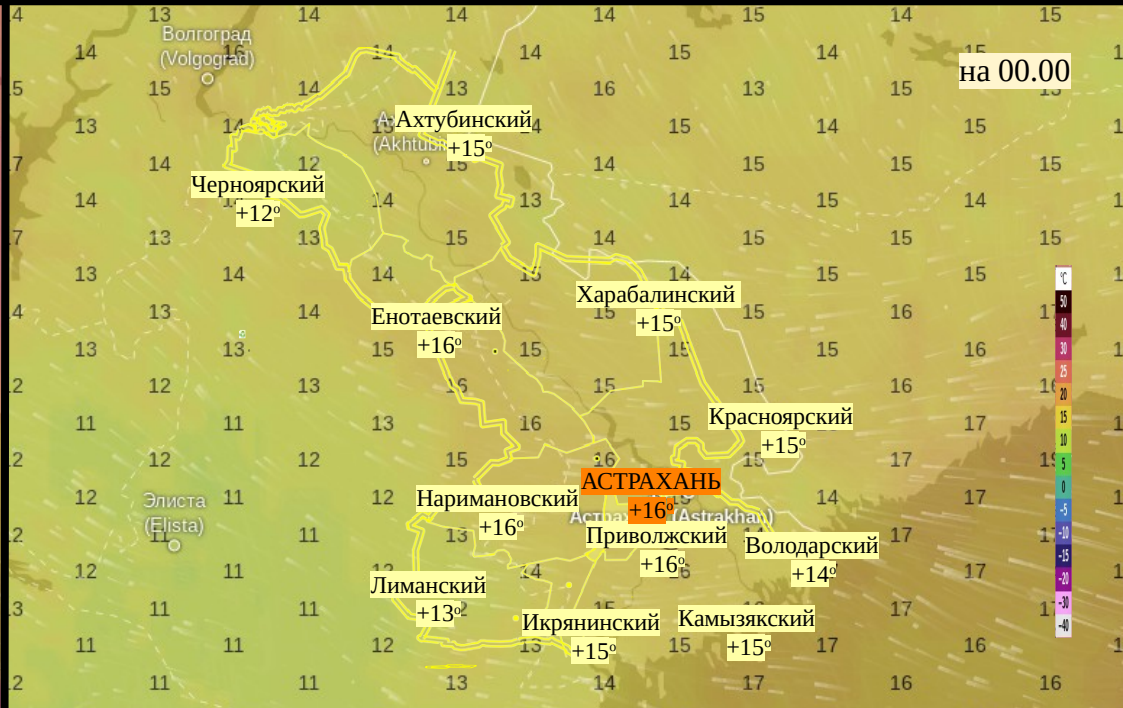

Прогноз температурного режима на территории Астраханской области (по состоянию на 22.04.2025)