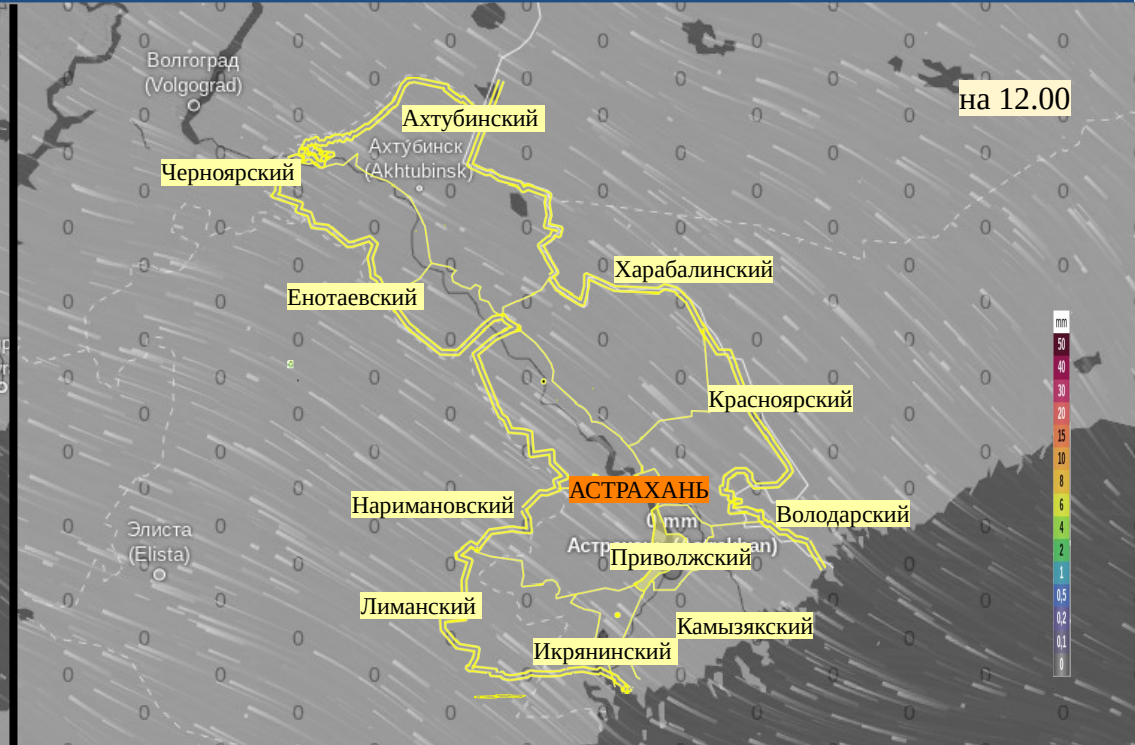

# Прогноз выпадения осадков на территории Астраханской области (по состоянию на 22.04.2025)