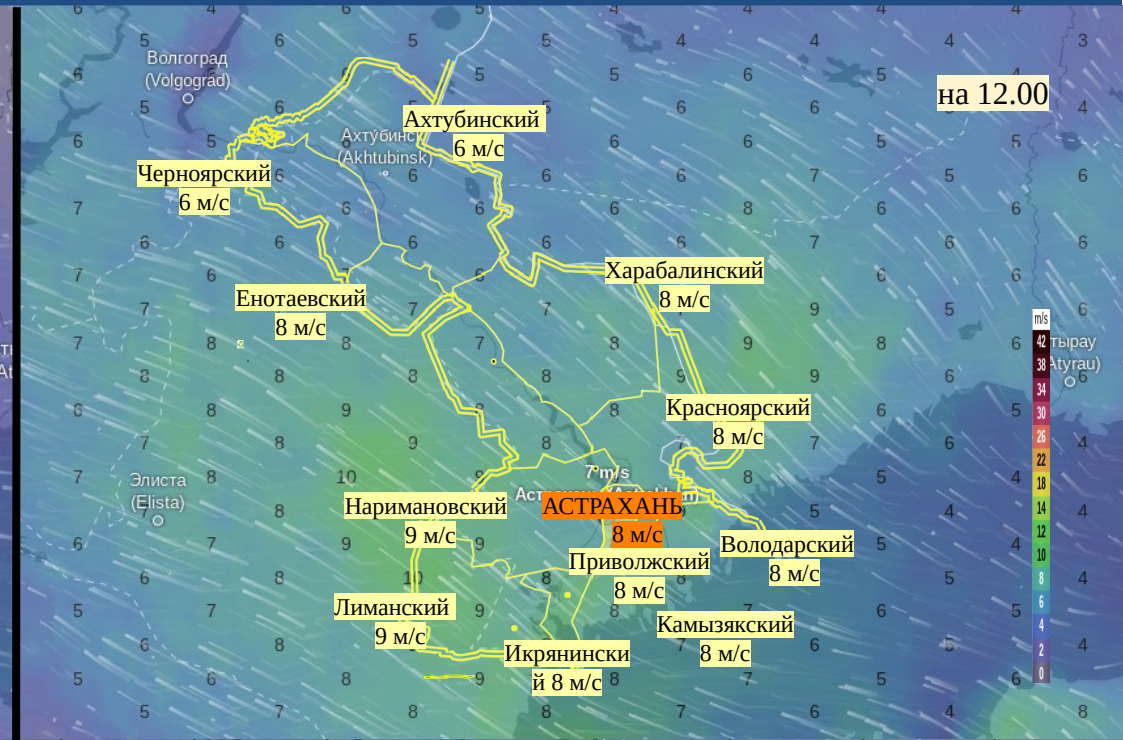

Прогноз ветровой нагрузки на территории Астраханской области (по состоянию на 22.04.2025)