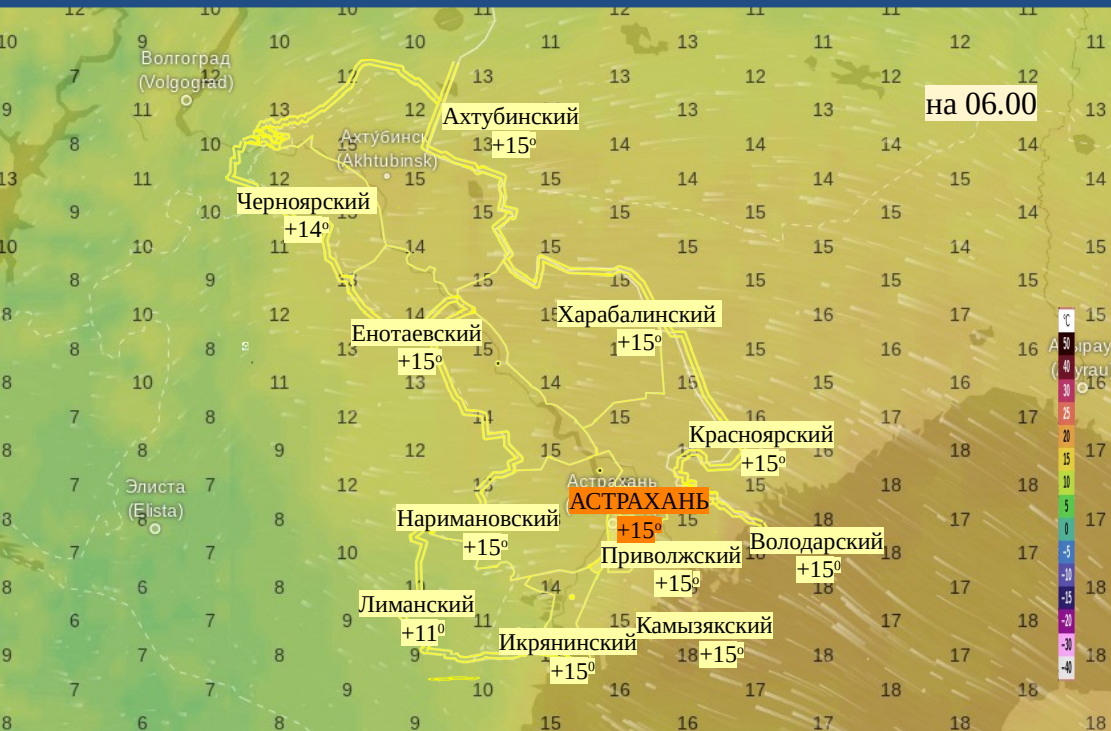

Прогноз температурного режима на территории Астраханской области (по состоянию на 22.04.2025)