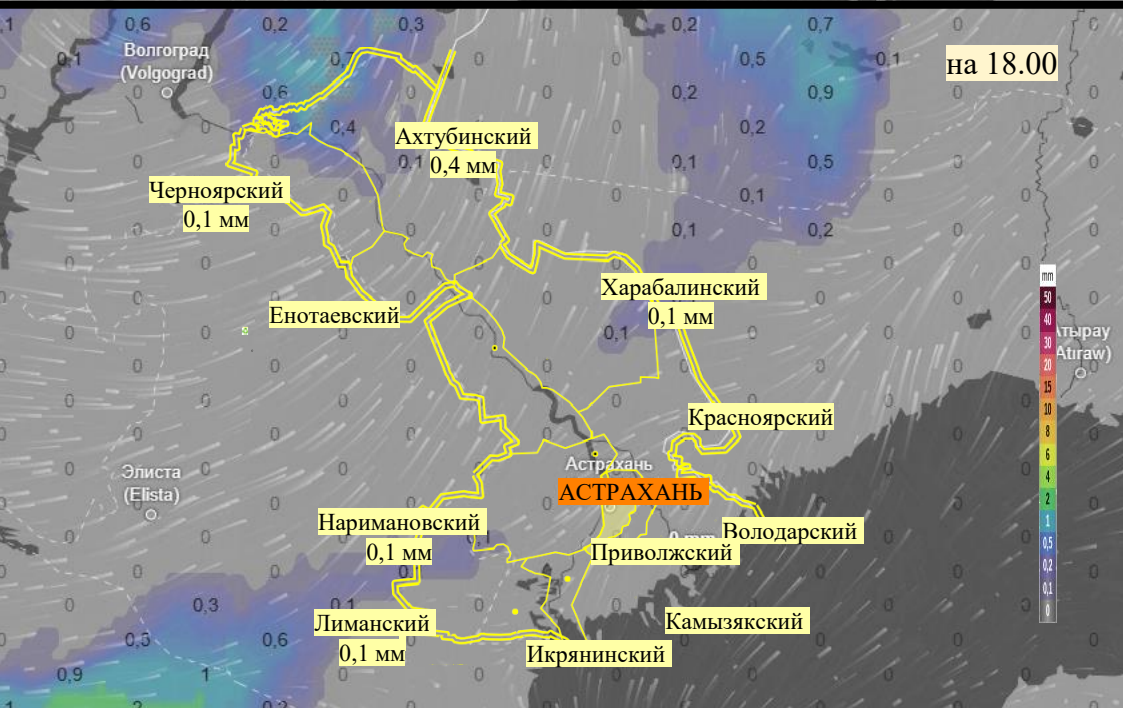

Прогноз выпадения осадков на территории Астраханской области (по состоянию на 22.04.2026)

Прогноз температурного режима на территории Астраханской области (по состоянию на 22.04.2026)

Прогноз ветровой нагрузки на территории Астраханской области (по состоянию на 22.04.2026)