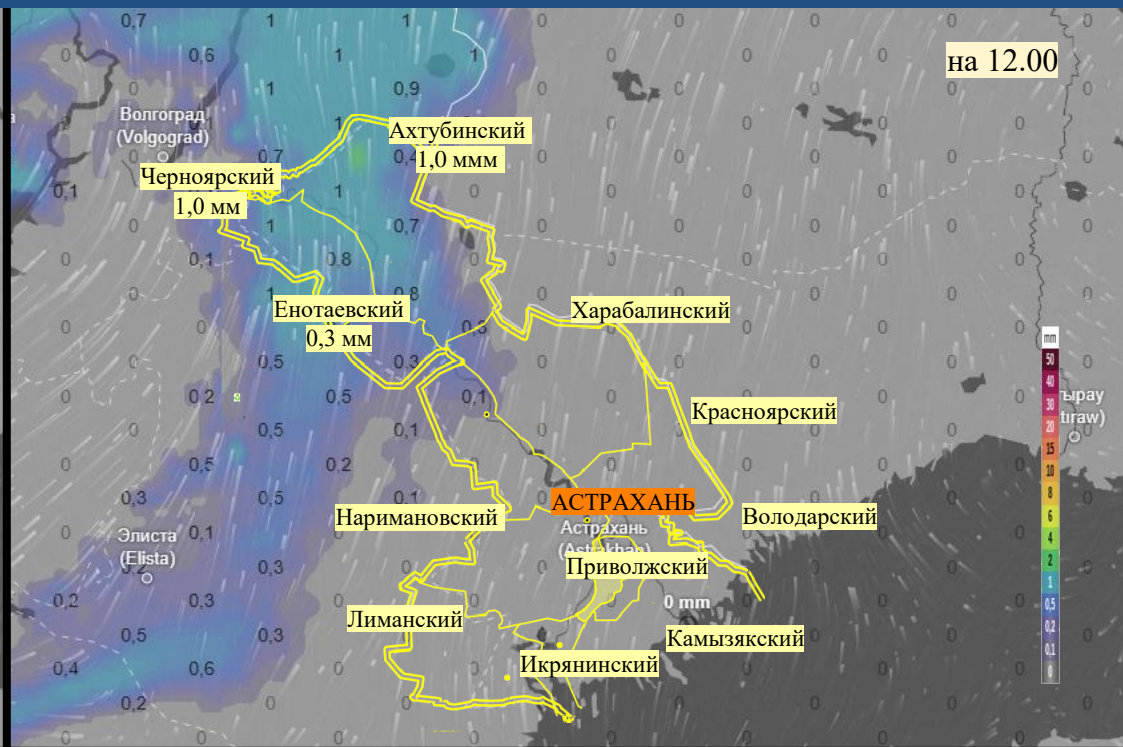

Прогноз выпадения осадков на территории Астраханской области (по состоянию на 22.04.2026)

Прогноз температурного режима на территории Астраханской области (по состоянию на 22.04.2026)

Прогноз ветровой нагрузки на территории Астраханской области (по состоянию на 22.04.2026)