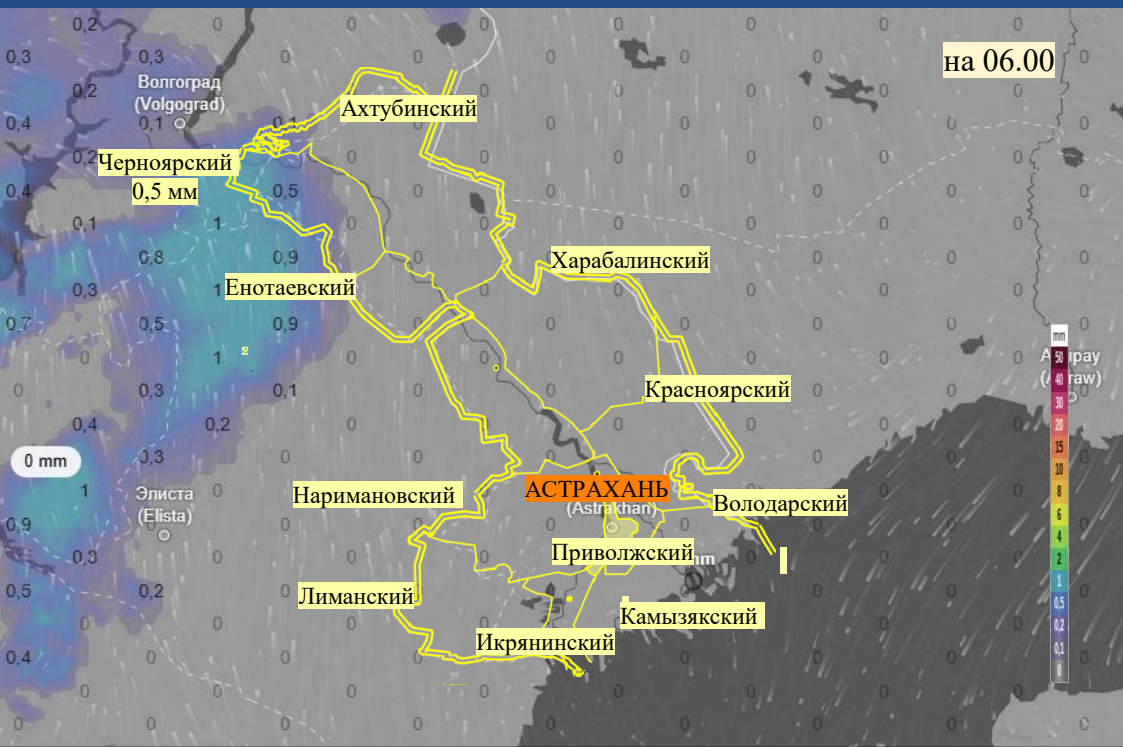

Прогноз выпадения осадков на территории Астраханской области (по состоянию на 22.04.2026)

Прогноз температурного режима на территории Астраханской области (по состоянию на 22.04.2026)

Прогноз ветровой нагрузки на территории Астраханской области (по состоянию на 22.04.2026)