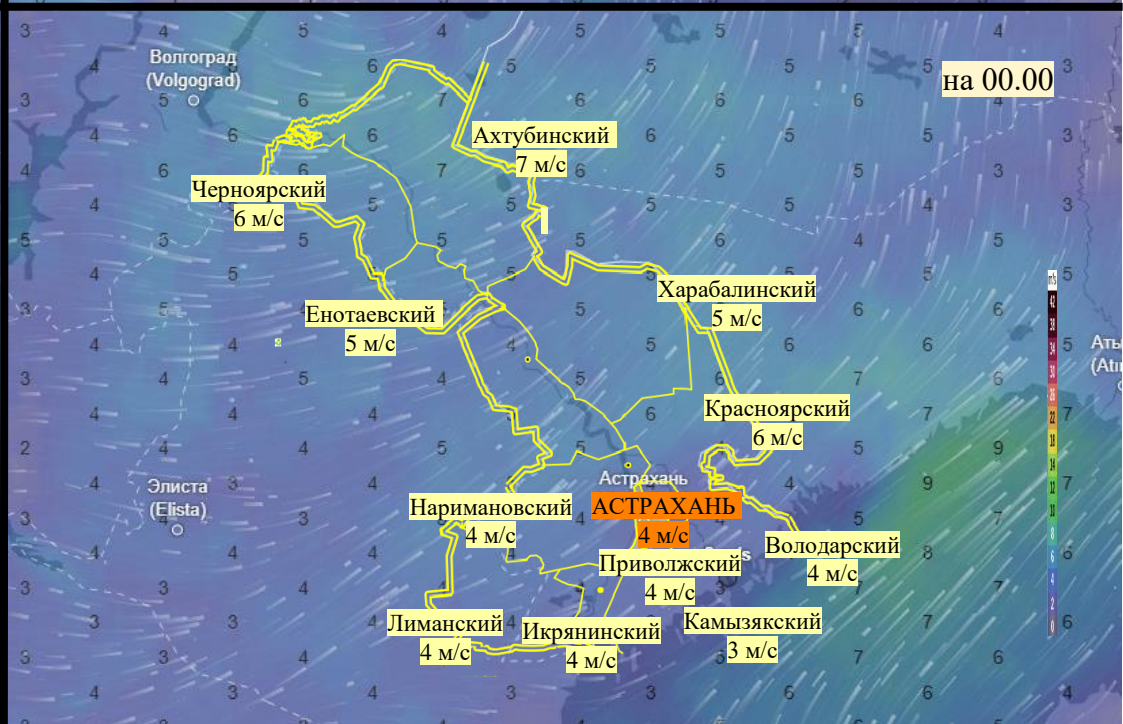

Прогноз выпадения осадков на территории Астраханской области (по состоянию на 22.04.2026)

Прогноз температурного режима на территории Астраханской области (по состоянию на 22.04.2026)

Прогноз ветровой нагрузки на территории Астраханской области (по состоянию на 22.04.2026)