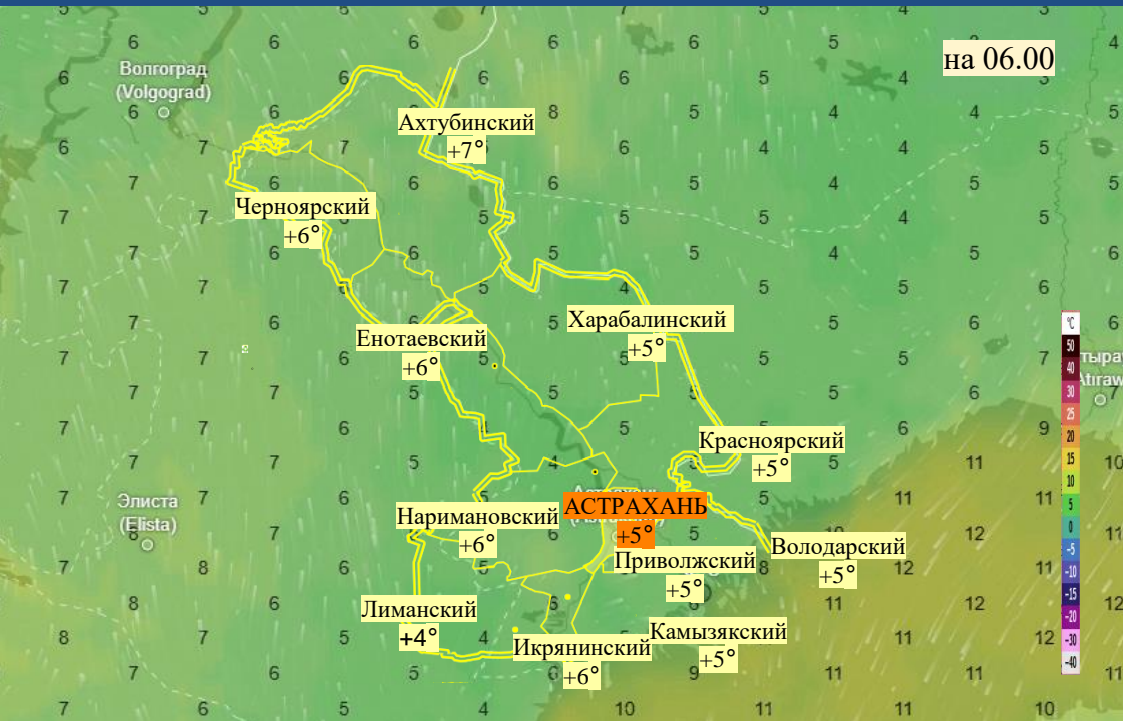

Прогноз выпадения осадков на территории Астраханской области (по состоянию на 22.04.2026)

Прогноз температурного режима на территории Астраханской области (по состоянию на 22.04.2026)

Прогноз ветровой нагрузки на территории Астраханской области (по состоянию на 22.04.2026)