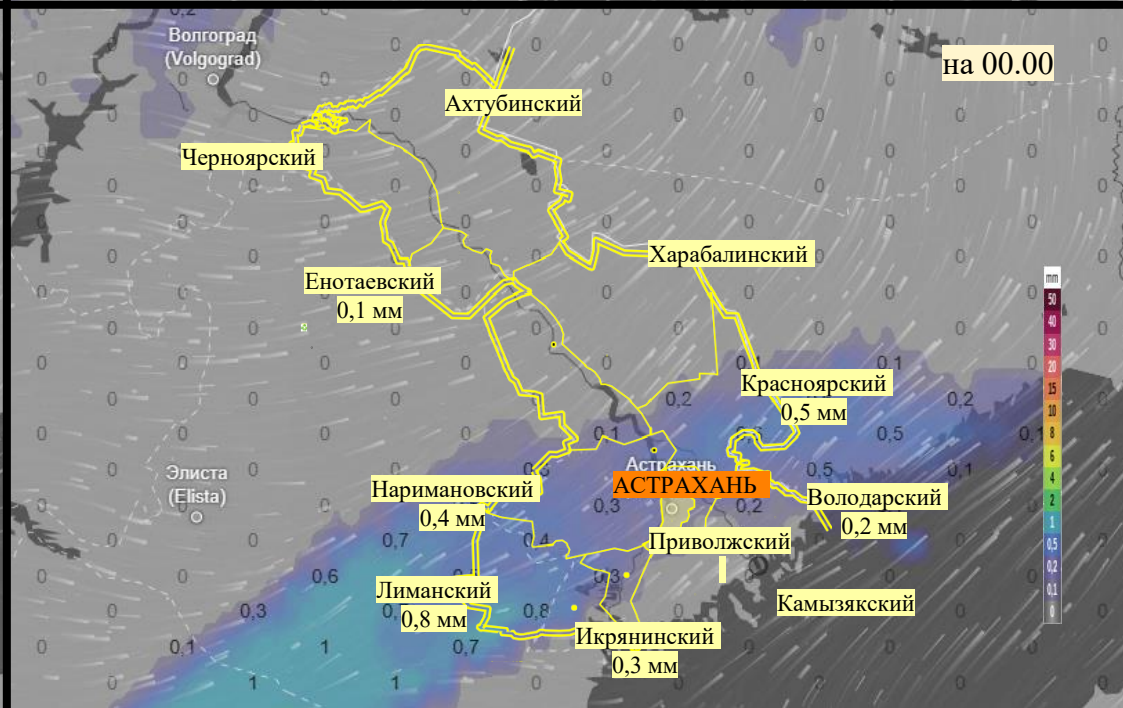

Прогноз выпадения осадков на территории Астраханской области (по состоянию на 22.04.2026)

Прогноз температурного режима на территории Астраханской области (по состоянию на 22.04.2026)

Прогноз ветровой нагрузки на территории Астраханской области (по состоянию на 22.04.2026)