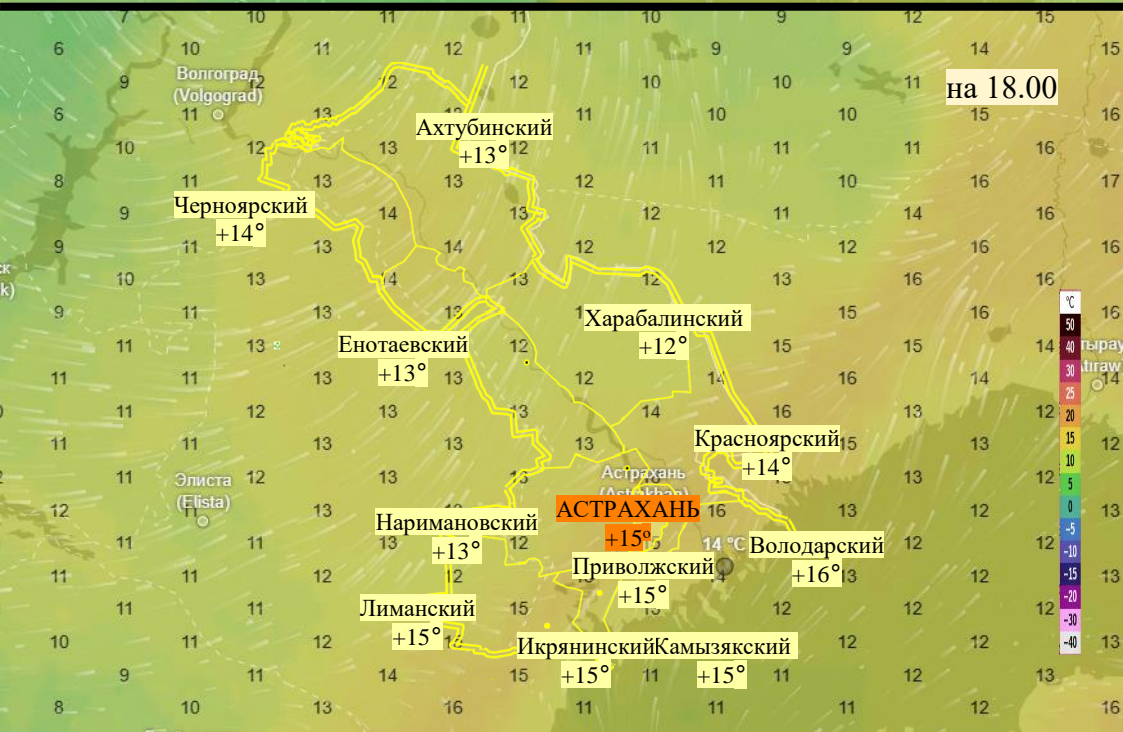

Прогноз выпадения осадков на территории Астраханской области (по состоянию на 22.04.2026)

Прогноз температурного режима на территории Астраханской области (по состоянию на 22.04.2026)

Прогноз ветровой нагрузки на территории Астраханской области (по состоянию на 22.04.2026)