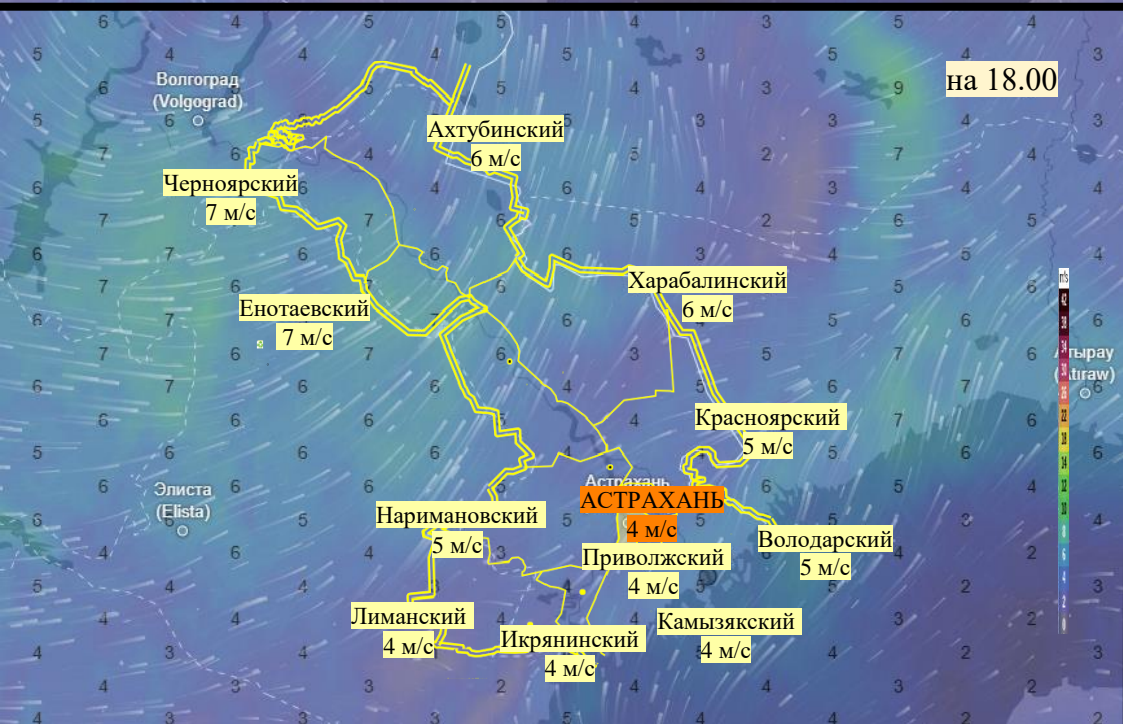

Прогноз выпадения осадков на территории Астраханской области (по состоянию на 22.04.2026)

Прогноз температурного режима на территории Астраханской области (по состоянию на 22.04.2026)

Прогноз ветровой нагрузки на территории Астраханской области (по состоянию на 22.04.2026)