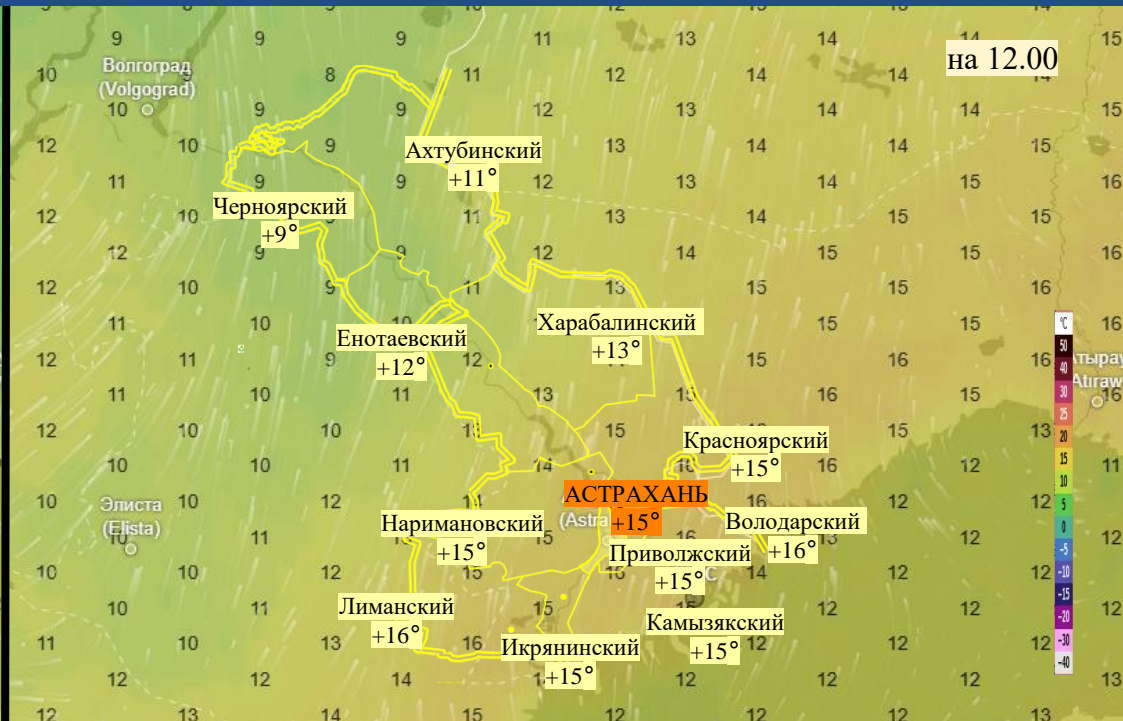

Прогноз выпадения осадков на территории Астраханской области (по состоянию на 22.04.2026)

Прогноз температурного режима на территории Астраханской области (по состоянию на 22.04.2026)

Прогноз ветровой нагрузки на территории Астраханской области (по состоянию на 22.04.2026)