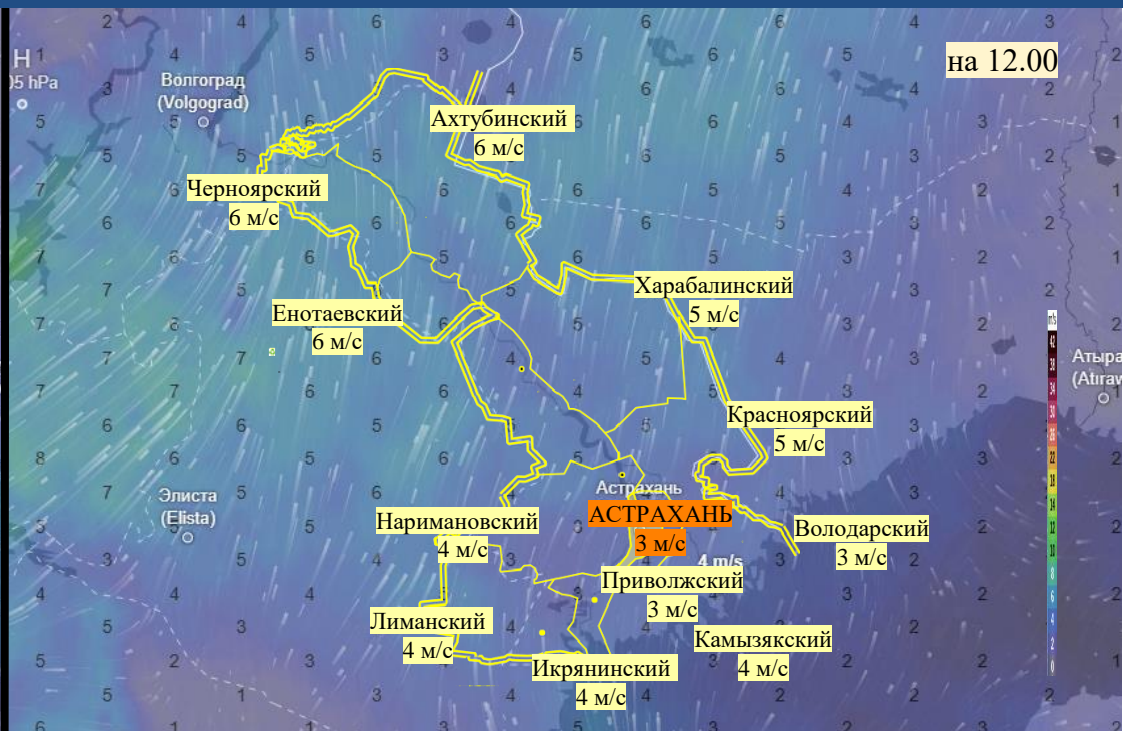

Прогноз выпадения осадков на территории Астраханской области (по состоянию на 22.04.2026)

Прогноз температурного режима на территории Астраханской области (по состоянию на 22.04.2026)

Прогноз ветровой нагрузки на территории Астраханской области (по состоянию на 22.04.2026)