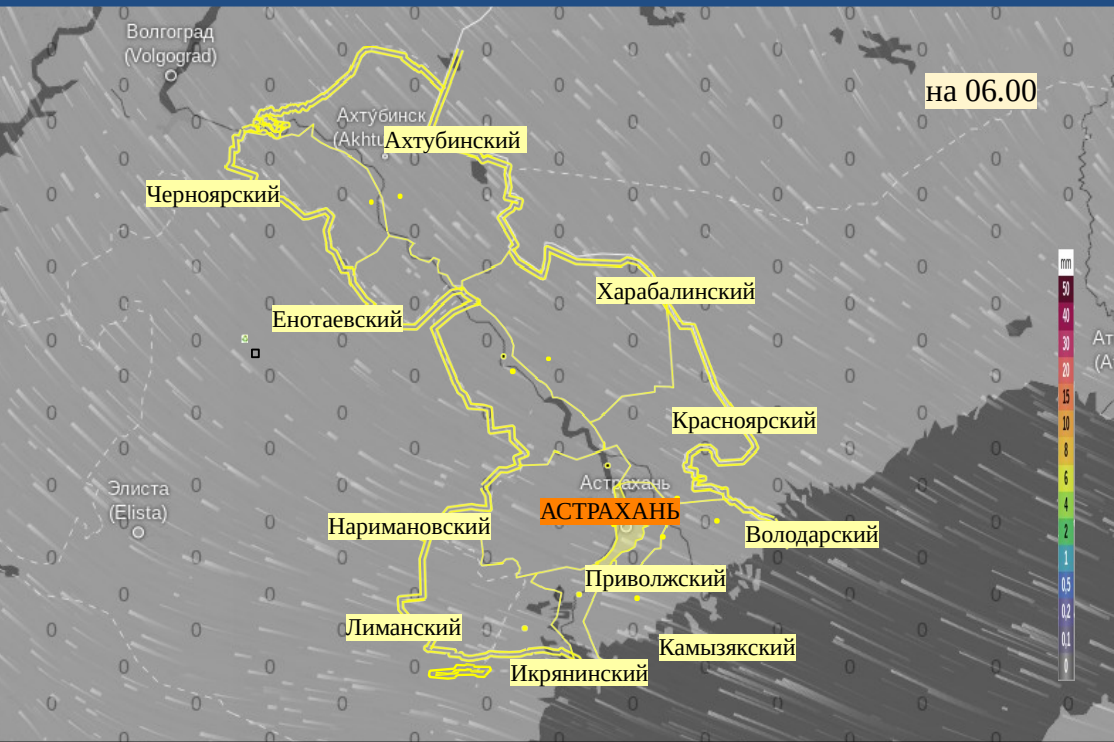

# Прогноз выпадения осадков на территории Астраханской области (по состоянию на 22.11.2024)