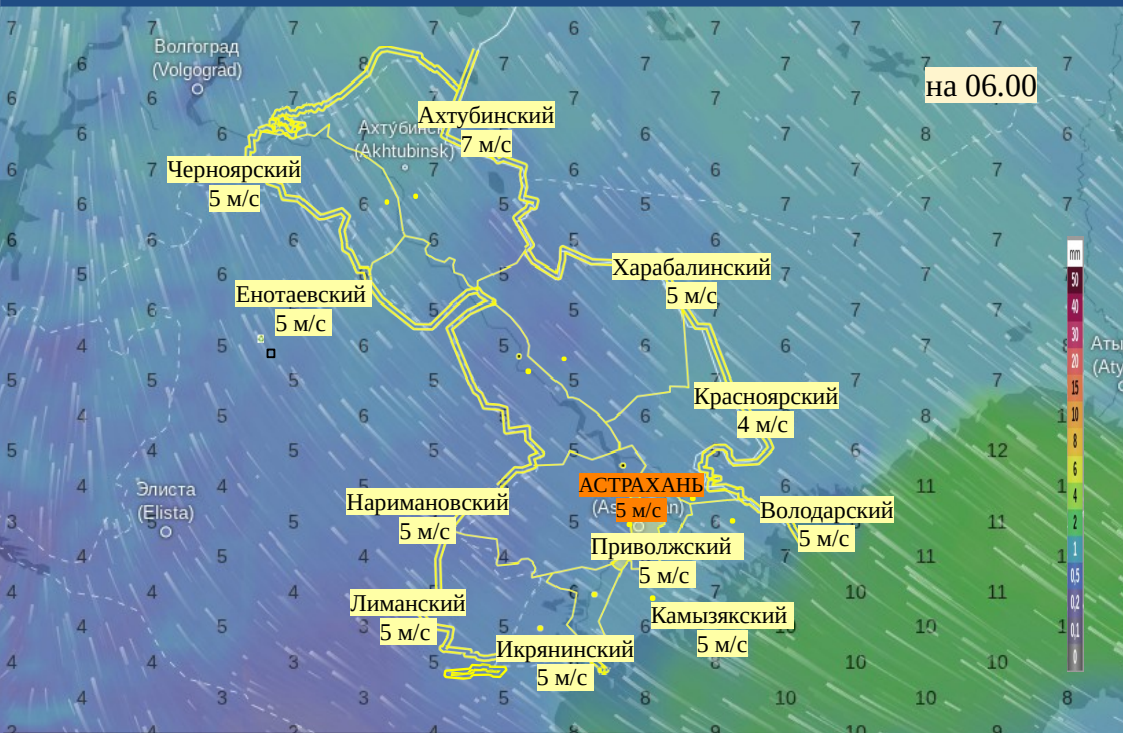

Прогноз ветровой нагрузки на территории Астраханской области (по состоянию на 22.11.2024)