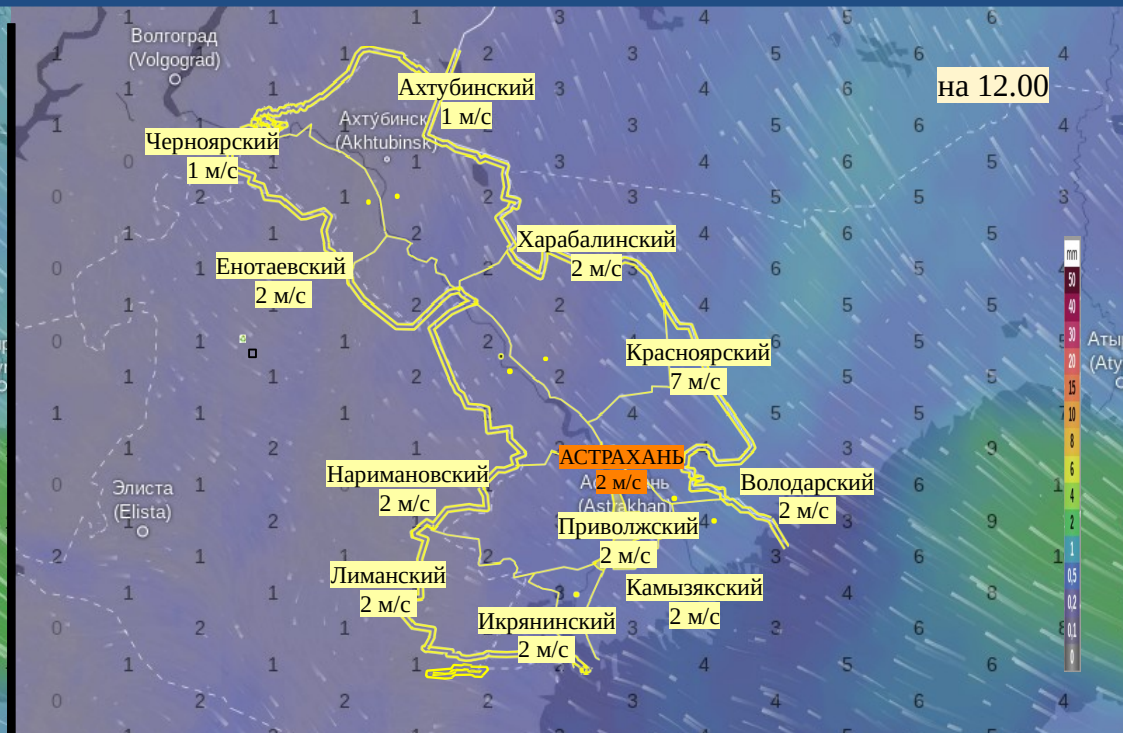

Прогноз ветровой нагрузки на территории Астраханской области (по состоянию на 22.11.2024)