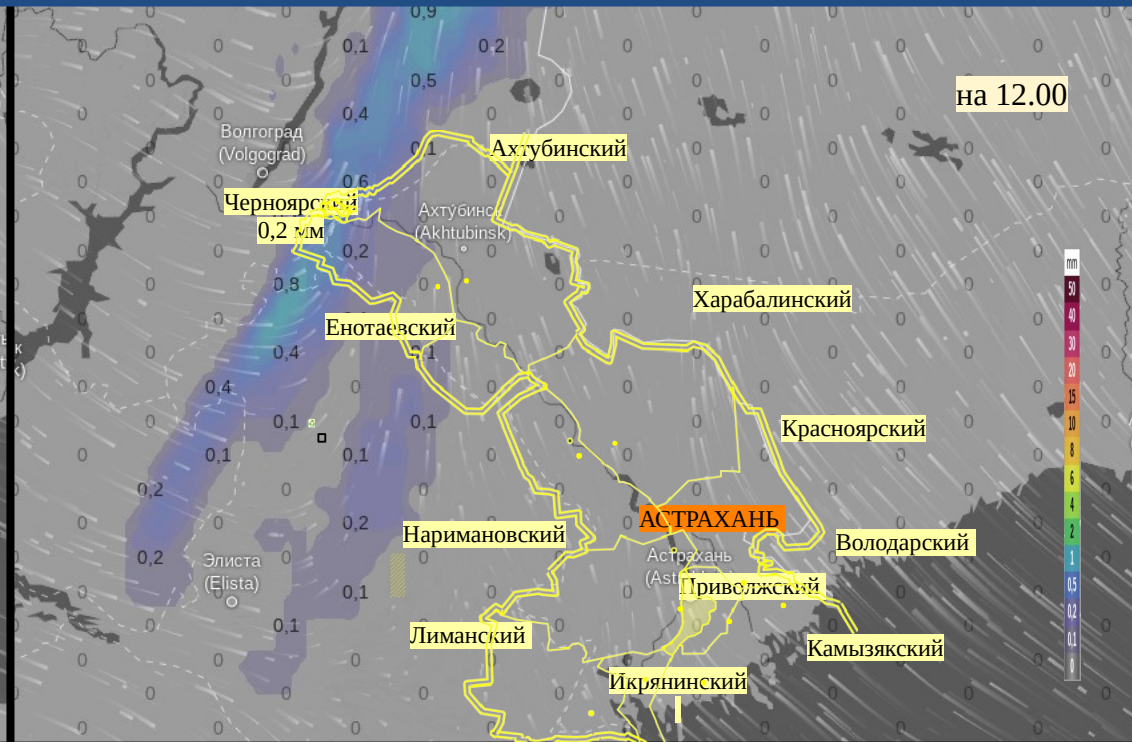

# Прогноз выпадения осадков на территории Астраханской области (по состоянию на 22.11.2024)