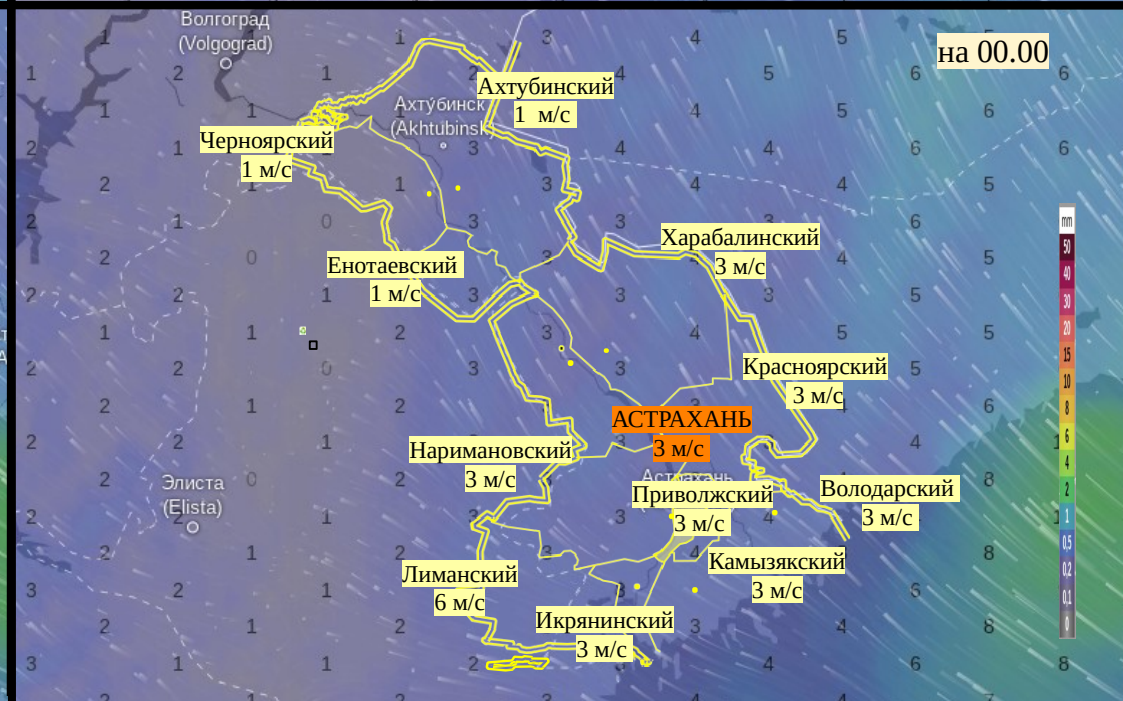

Прогноз ветровой нагрузки на территории Астраханской области (по состоянию на 22.11.2024)