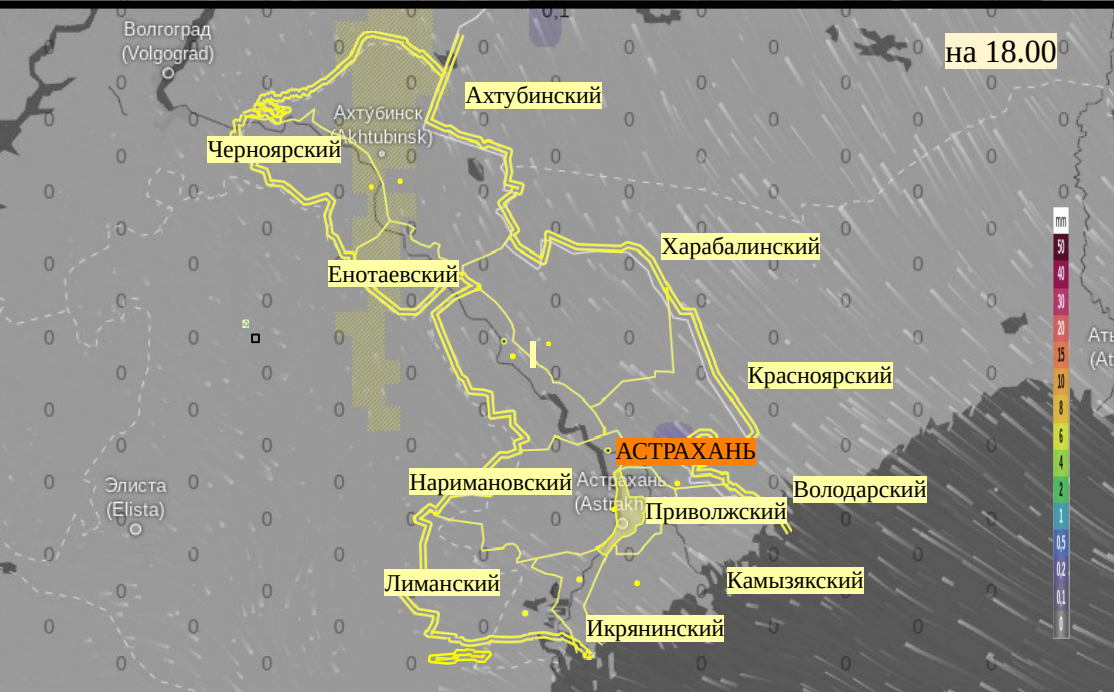

# Прогноз выпадения осадков на территории Астраханской области (по состоянию на 22.11.2024)