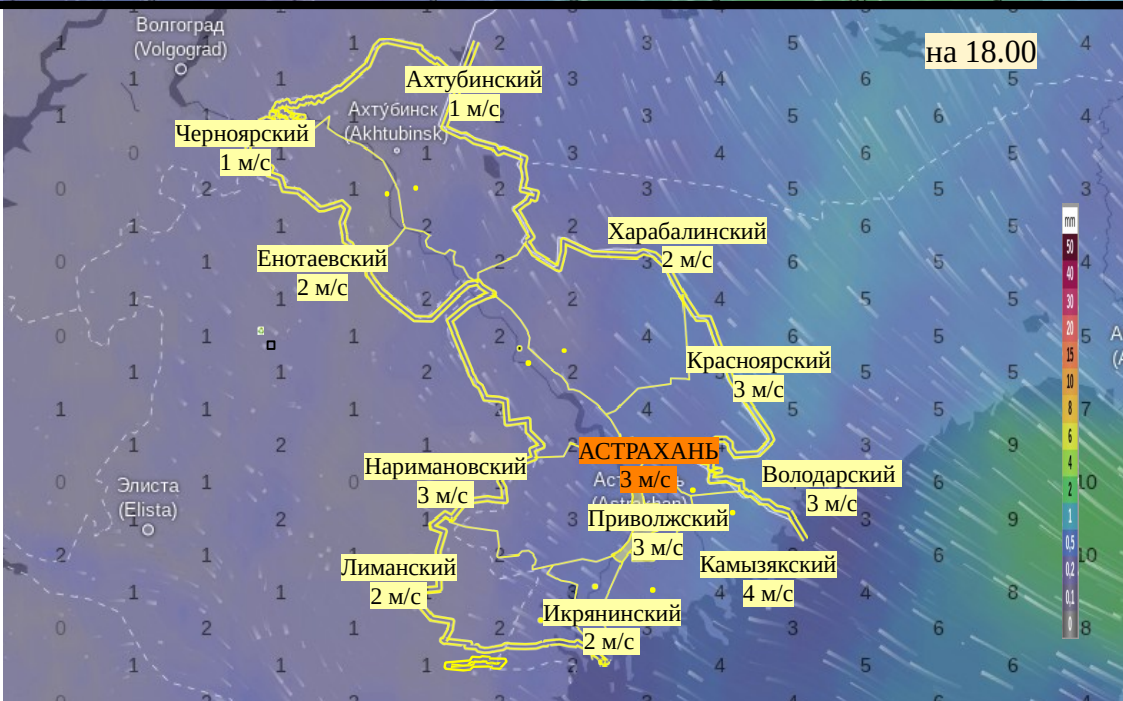

Прогноз ветровой нагрузки на территории Астраханской области (по состоянию на 22.11.2024)