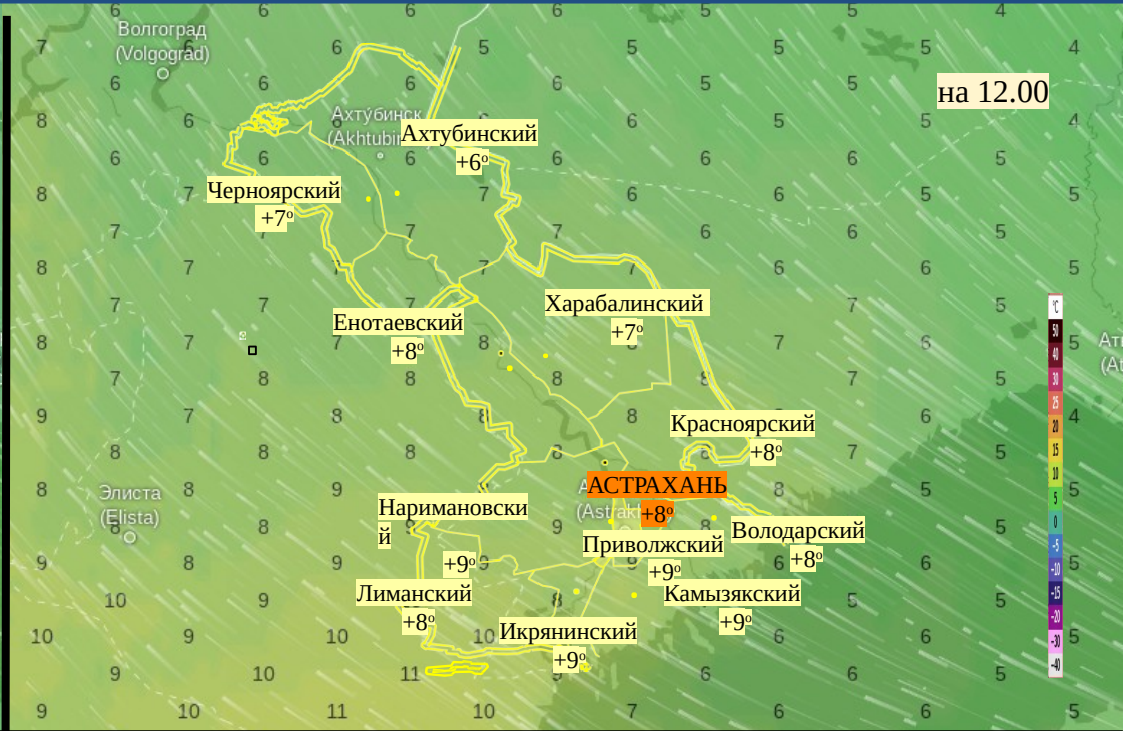

Прогноз температурного режима на территории Астраханской области (по состоянию на 22.11.2024)