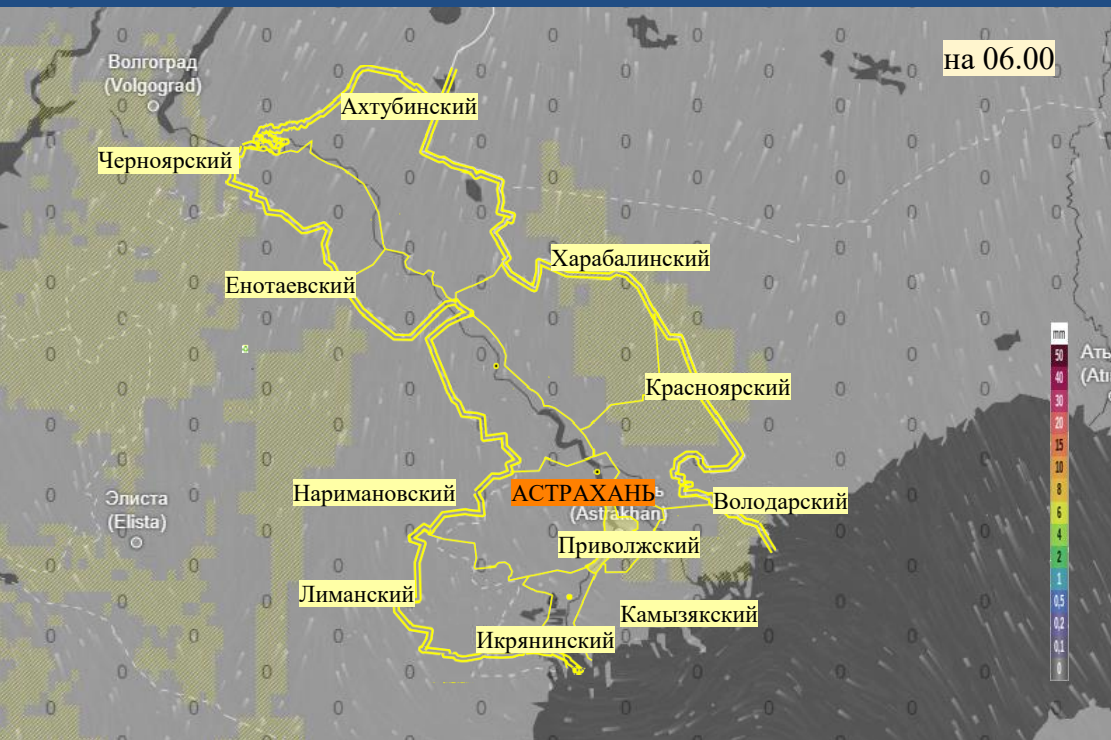

Прогноз выпадения осадков на территории Астраханской области (по состоянию на 22.11.2025)

Прогноз температурного режима на территории Астраханской области (по состоянию на 22.11.2025)

Прогноз ветровой нагрузки на территории Астраханской области (по состоянию на 22.11.2025)