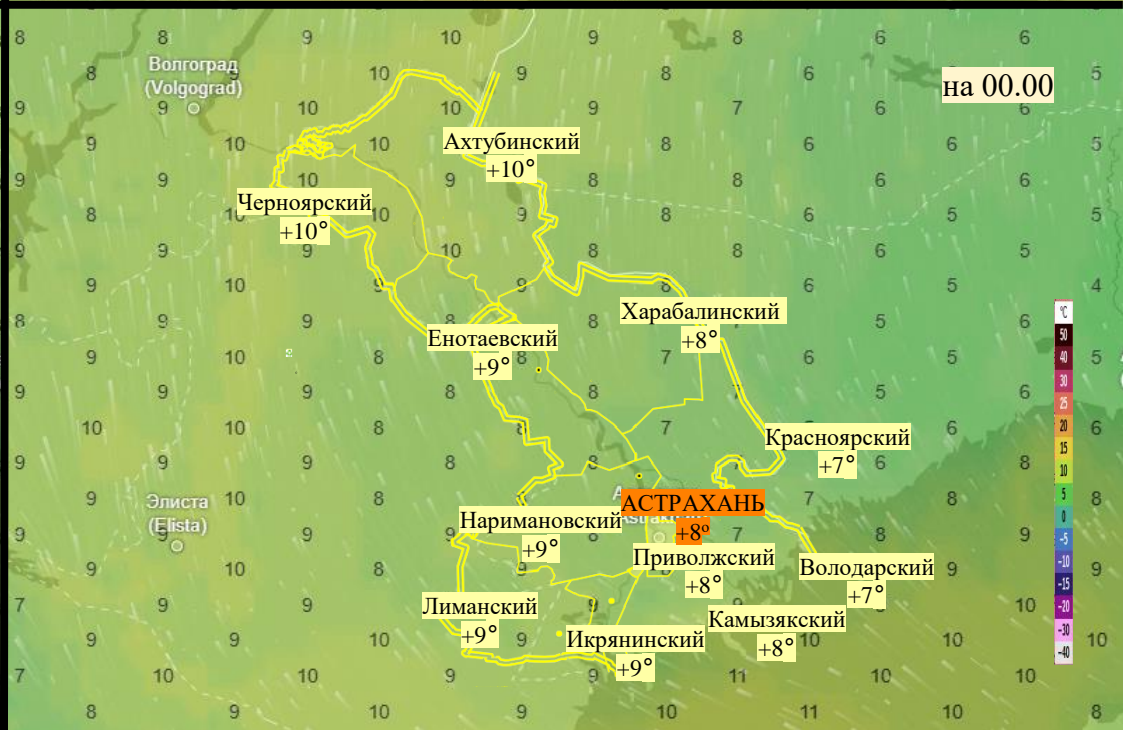

Прогноз выпадения осадков на территории Астраханской области (по состоянию на 22.11.2025)

Прогноз температурного режима на территории Астраханской области (по состоянию на 22.11.2025)

Прогноз ветровой нагрузки на территории Астраханской области (по состоянию на 22.11.2025)