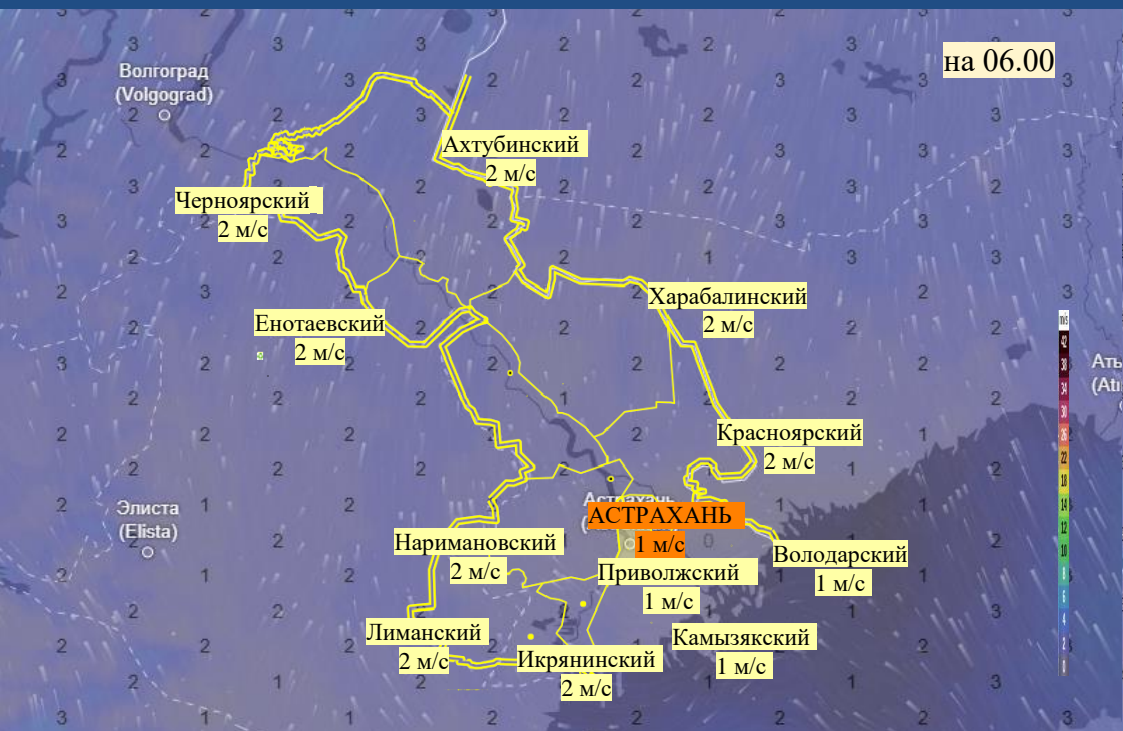

Прогноз выпадения осадков на территории Астраханской области (по состоянию на 22.11.2025)

Прогноз температурного режима на территории Астраханской области (по состоянию на 22.11.2025)

Прогноз ветровой нагрузки на территории Астраханской области (по состоянию на 22.11.2025)