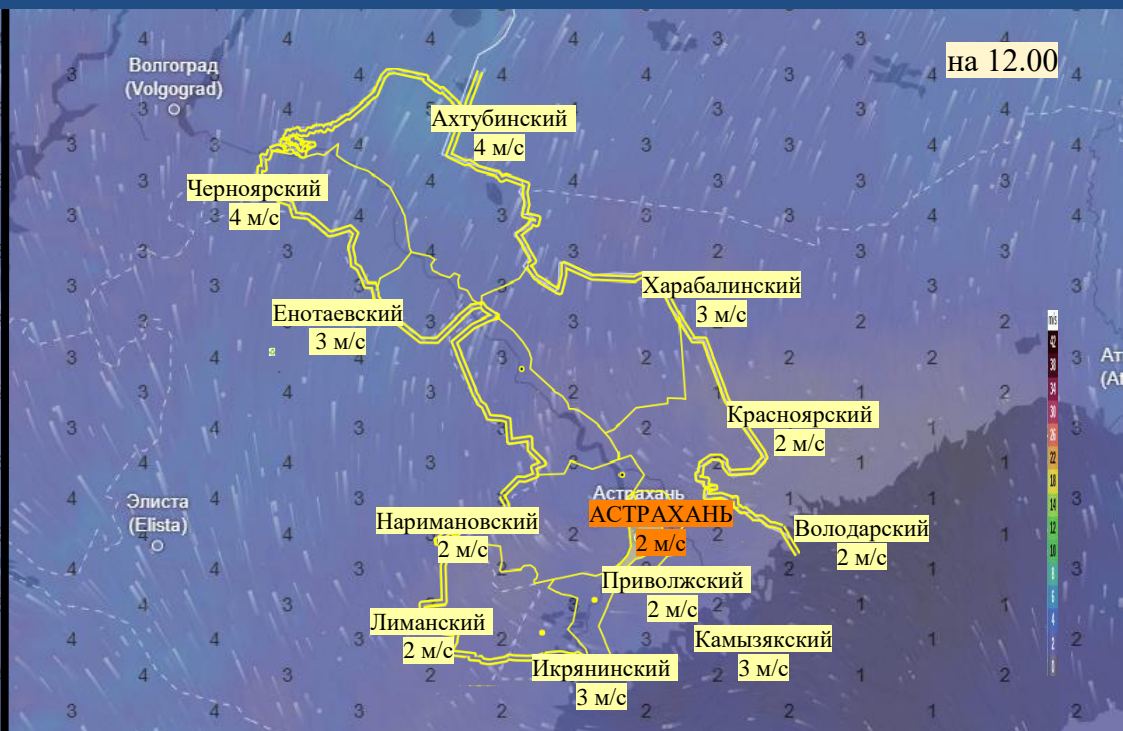

Прогноз выпадения осадков на территории Астраханской области (по состоянию на 22.11.2025)

Прогноз температурного режима на территории Астраханской области (по состоянию на 22.11.2025)

Прогноз ветровой нагрузки на территории Астраханской области (по состоянию на 22.11.2025)