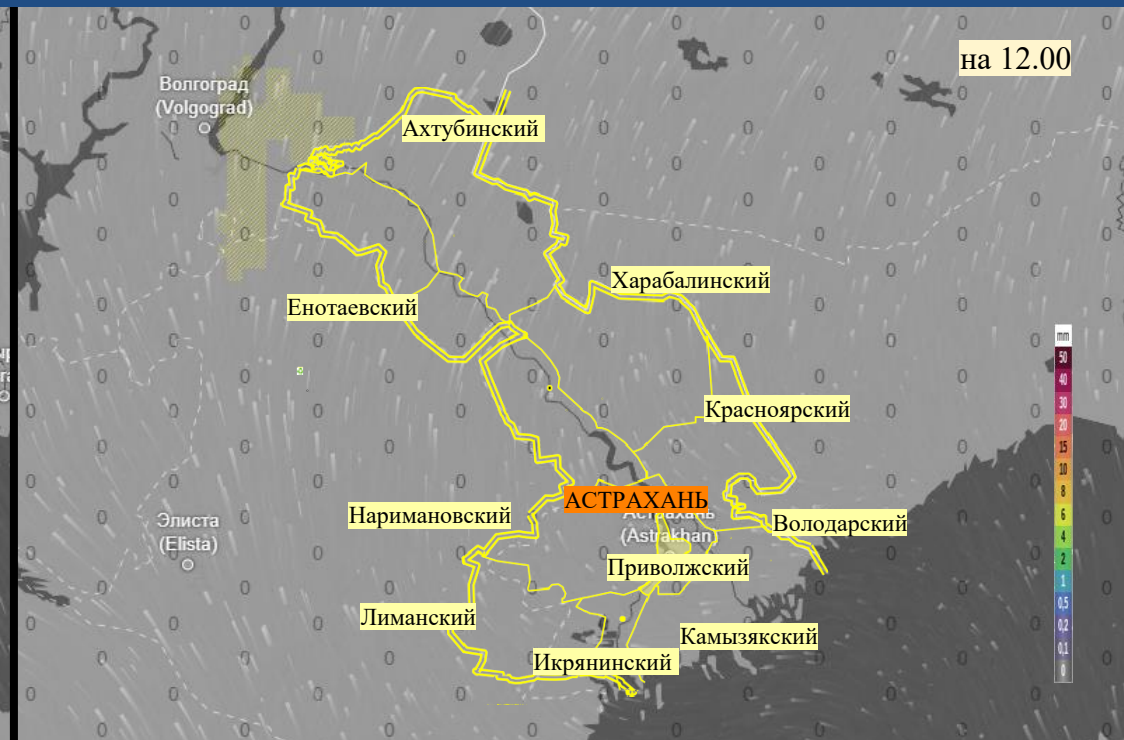

Прогноз выпадения осадков на территории Астраханской области (по состоянию на 22.11.2025)

Прогноз температурного режима на территории Астраханской области (по состоянию на 22.11.2025)

Прогноз ветровой нагрузки на территории Астраханской области (по состоянию на 22.11.2025)