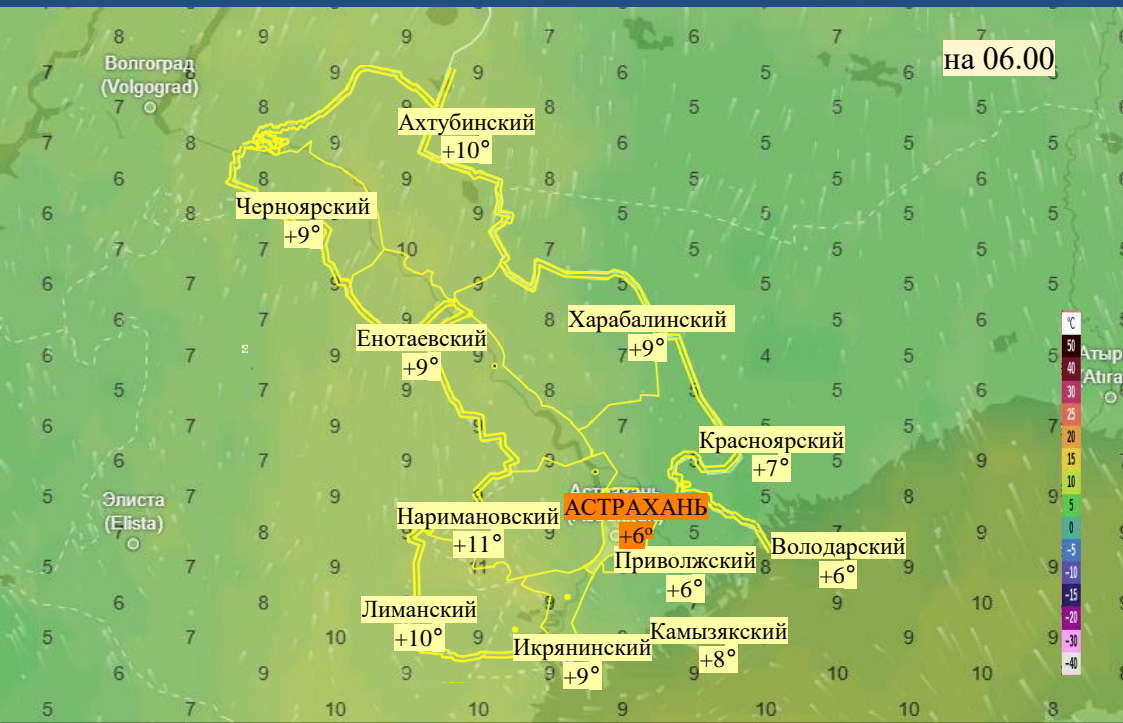

Прогноз выпадения осадков на территории Астраханской области (по состоянию на 22.11.2025)

Прогноз температурного режима на территории Астраханской области (по состоянию на 22.11.2025)

Прогноз ветровой нагрузки на территории Астраханской области (по состоянию на 22.11.2025)