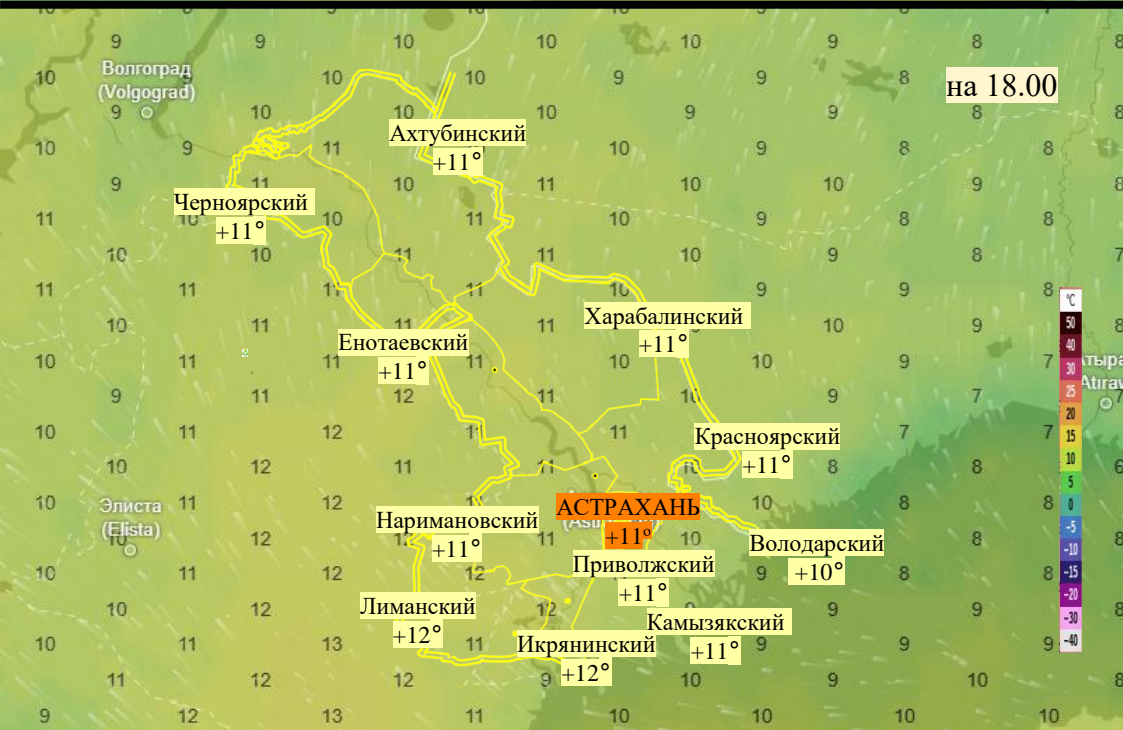

Прогноз выпадения осадков на территории Астраханской области (по состоянию на 22.11.2025)

Прогноз температурного режима на территории Астраханской области (по состоянию на 22.11.2025)

Прогноз ветровой нагрузки на территории Астраханской области (по состоянию на 22.11.2025)