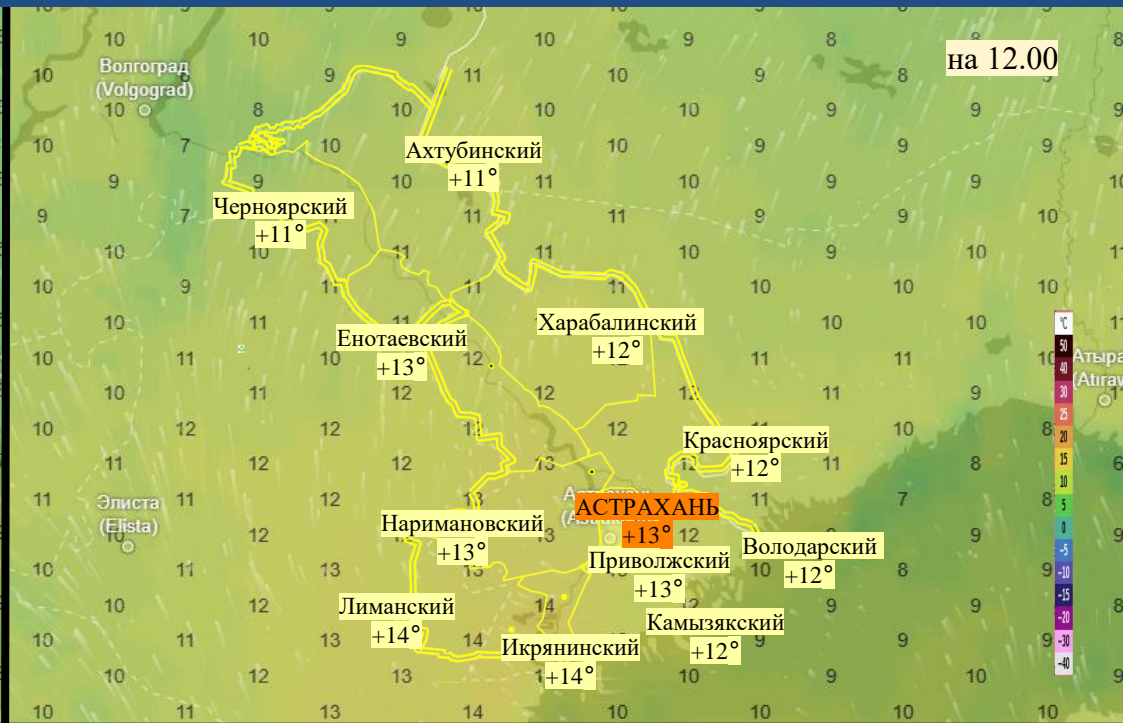

Прогноз выпадения осадков на территории Астраханской области (по состоянию на 22.11.2025)

Прогноз температурного режима на территории Астраханской области (по состоянию на 22.11.2025)

Прогноз ветровой нагрузки на территории Астраханской области (по состоянию на 22.11.2025)