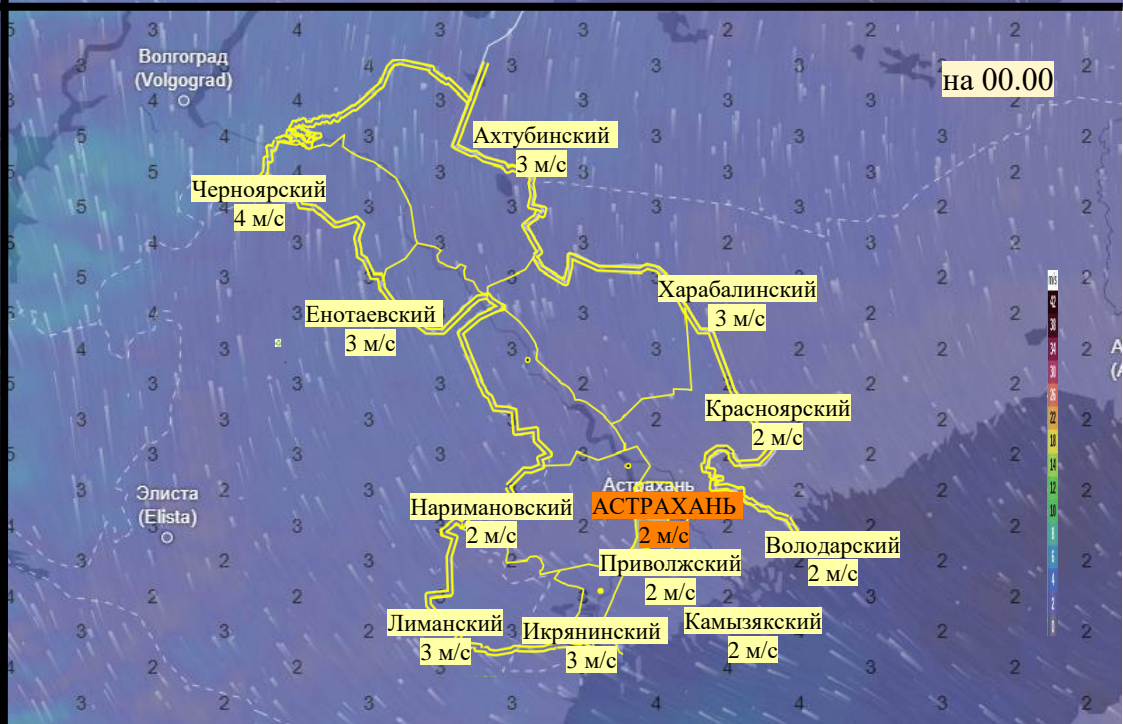

Прогноз выпадения осадков на территории Астраханской области (по состоянию на 22.11.2025)

Прогноз температурного режима на территории Астраханской области (по состоянию на 22.11.2025)

Прогноз ветровой нагрузки на территории Астраханской области (по состоянию на 22.11.2025)