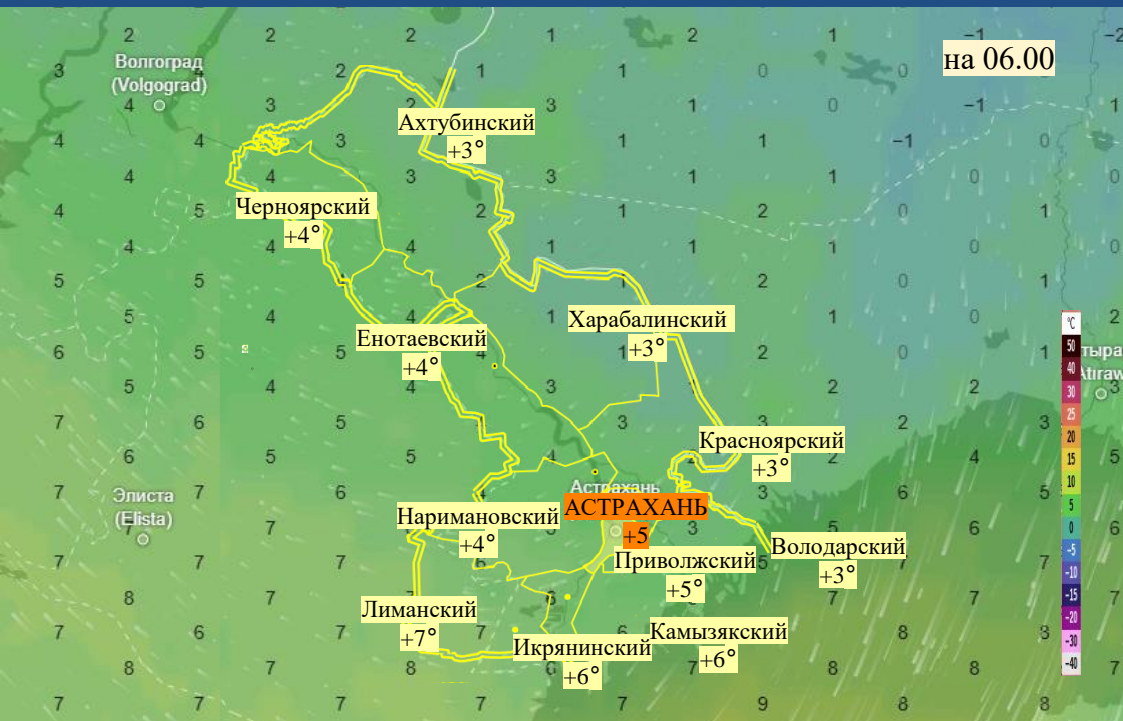

Прогноз выпадения осадков на территории Астраханской области (по состоянию на 27.11.2025)

Прогноз температурного режима на территории Астраханской области (по состоянию на 27.11.2025)

Прогноз ветровой нагрузки на территории Астраханской области (по состоянию на 27.11.2025)