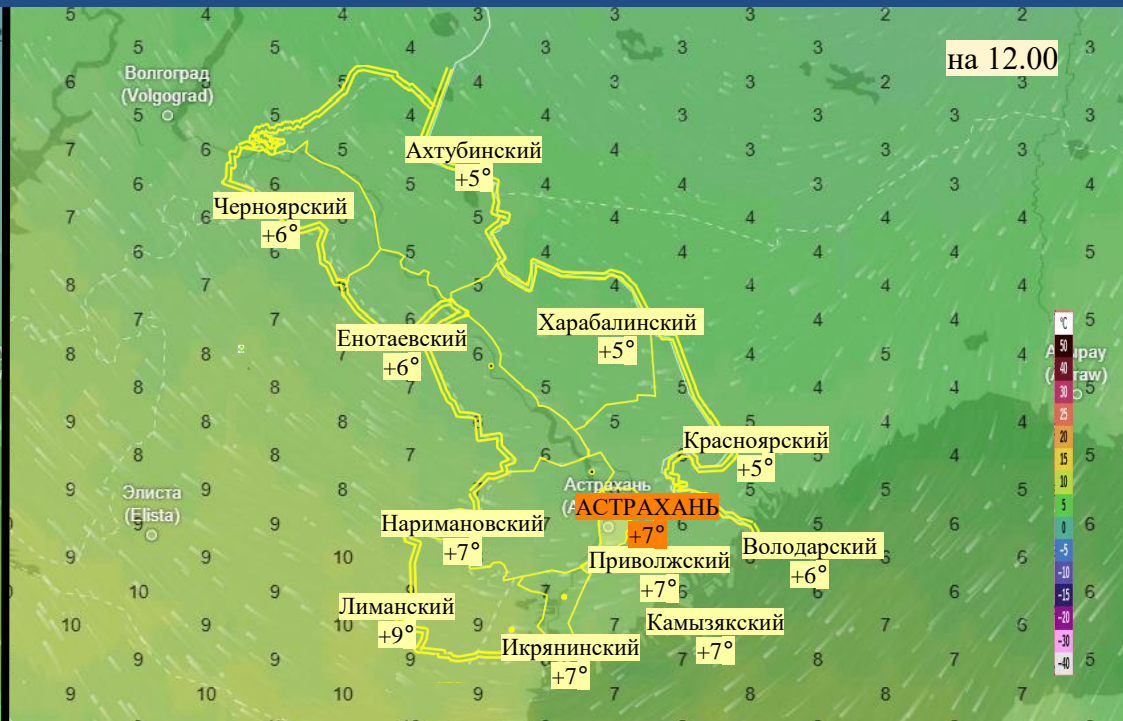

Прогноз выпадения осадков на территории Астраханской области (по состоянию на 27.11.2025)

Прогноз температурного режима на территории Астраханской области (по состоянию на 27.11.2025)

Прогноз ветровой нагрузки на территории Астраханской области (по состоянию на 27.11.2025)