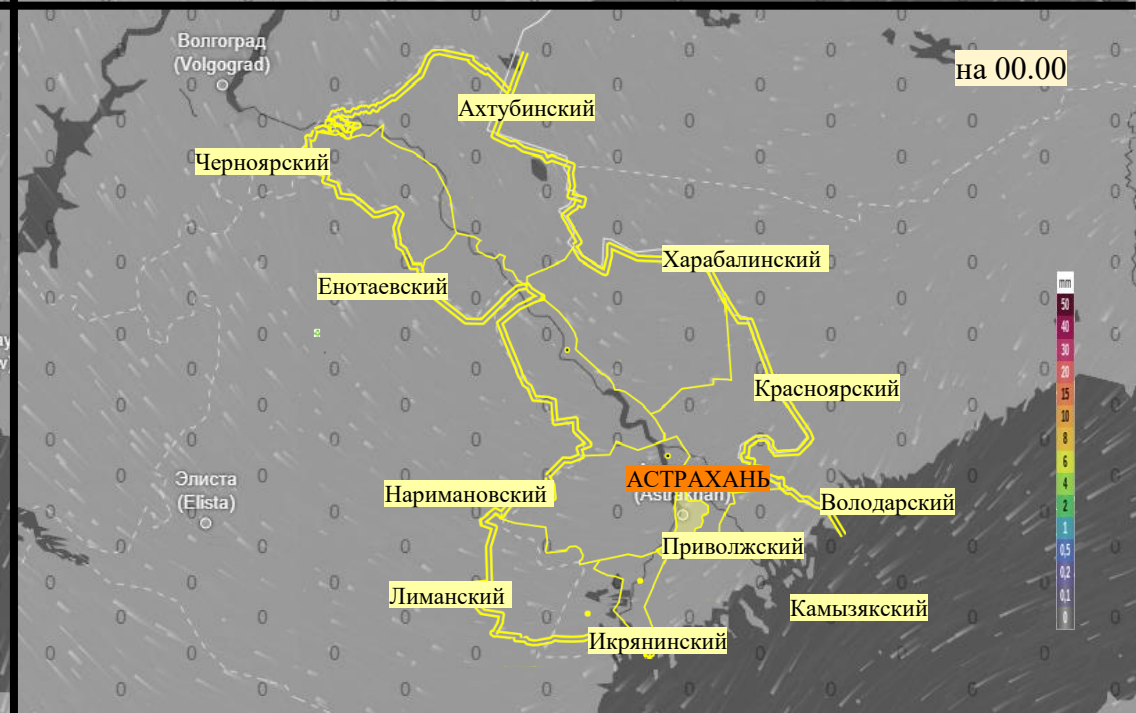

Прогноз выпадения осадков на территории Астраханской области (по состоянию на 27.11.2025)

Прогноз температурного режима на территории Астраханской области (по состоянию на 27.11.2025)

Прогноз ветровой нагрузки на территории Астраханской области (по состоянию на 27.11.2025)