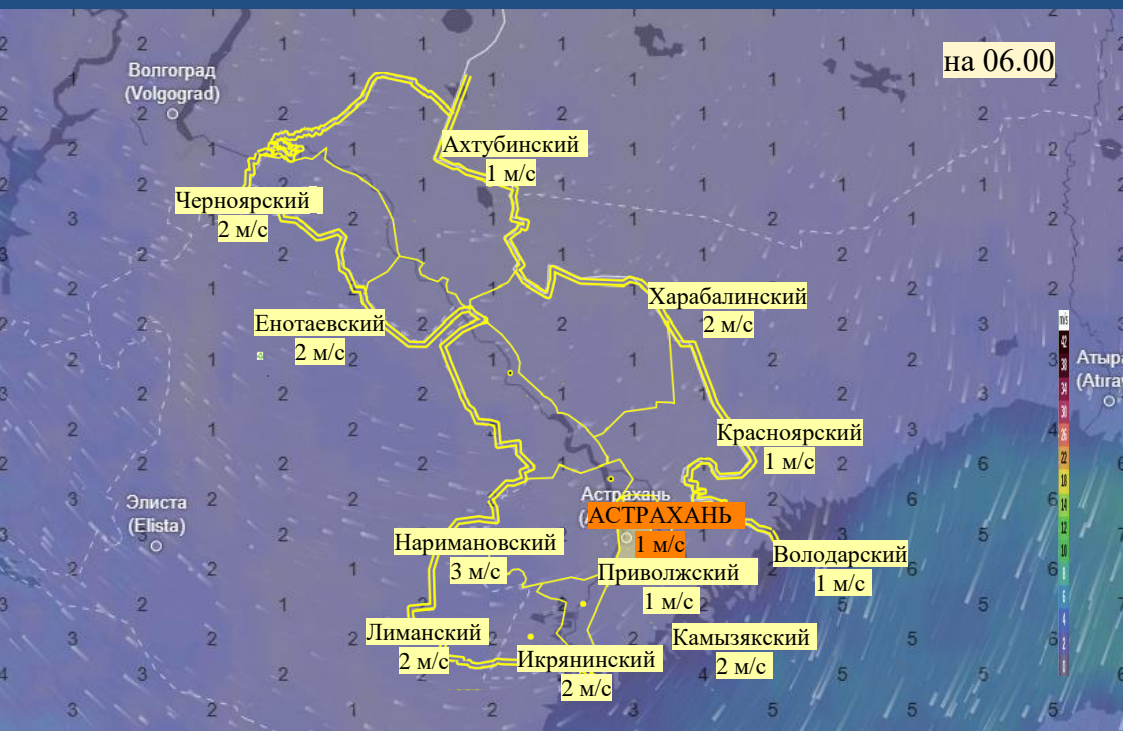

Прогноз выпадения осадков на территории Астраханской области (по состоянию на 27.11.2025)

Прогноз температурного режима на территории Астраханской области (по состоянию на 27.11.2025)

Прогноз ветровой нагрузки на территории Астраханской области (по состоянию на 27.11.2025)