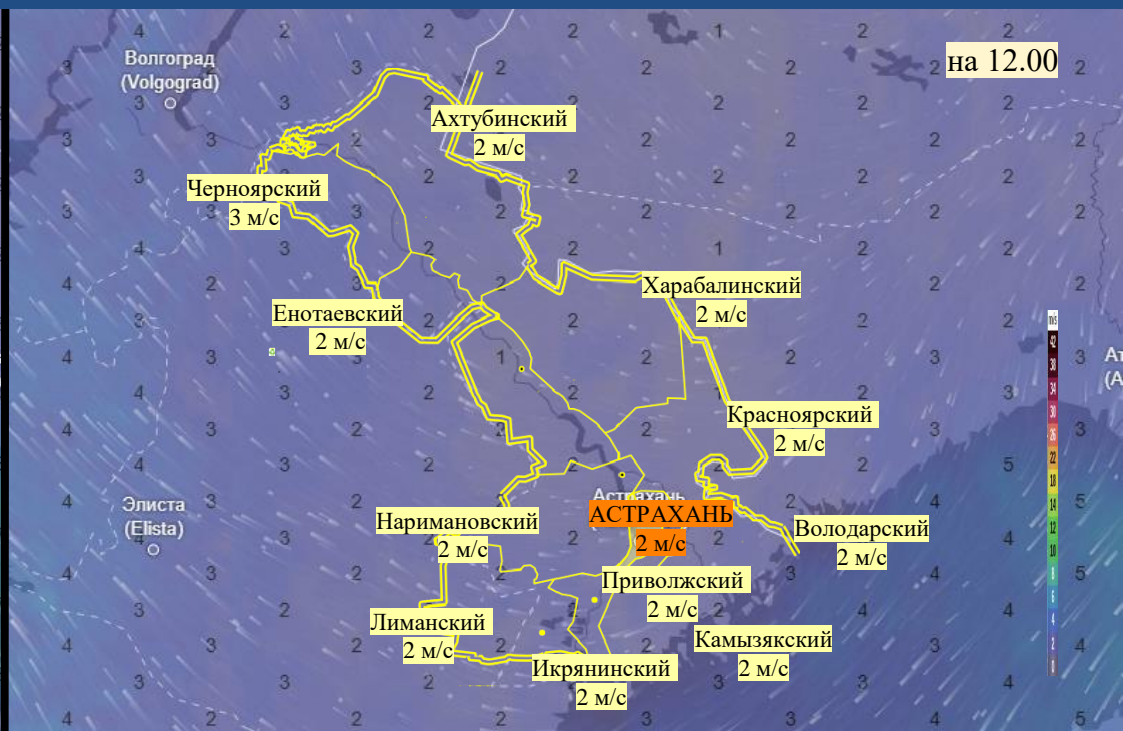

Прогноз выпадения осадков на территории Астраханской области (по состоянию на 27.11.2025)

Прогноз температурного режима на территории Астраханской области (по состоянию на 27.11.2025)

Прогноз ветровой нагрузки на территории Астраханской области (по состоянию на 27.11.2025)