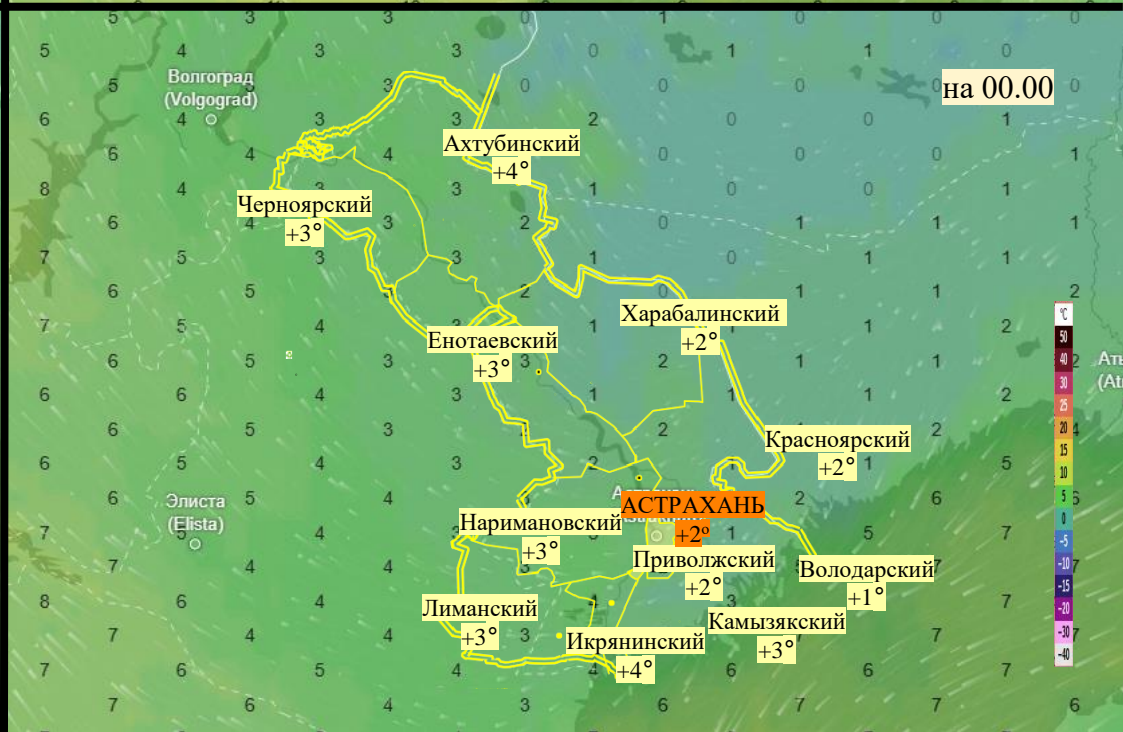

Прогноз выпадения осадков на территории Астраханской области (по состоянию на 27.11.2025)

Прогноз температурного режима на территории Астраханской области (по состоянию на 27.11.2025)

Прогноз ветровой нагрузки на территории Астраханской области (по состоянию на 27.11.2025)