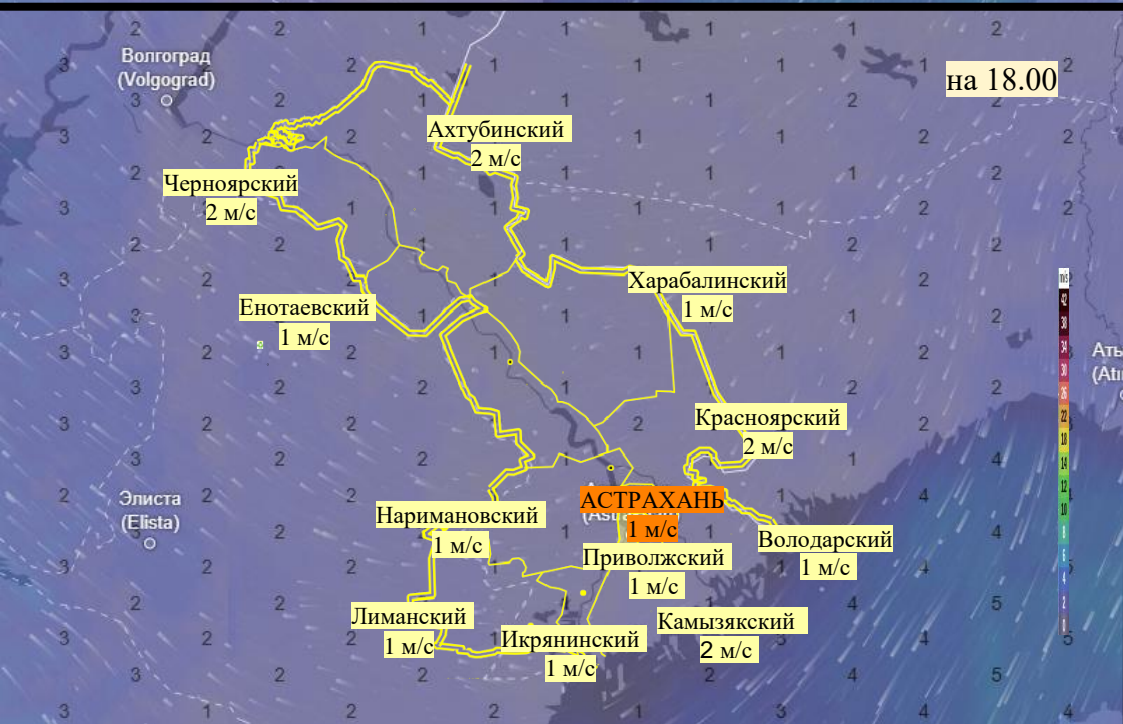

Прогноз выпадения осадков на территории Астраханской области (по состоянию на 27.11.2025)

Прогноз температурного режима на территории Астраханской области (по состоянию на 27.11.2025)

Прогноз ветровой нагрузки на территории Астраханской области (по состоянию на 27.11.2025)