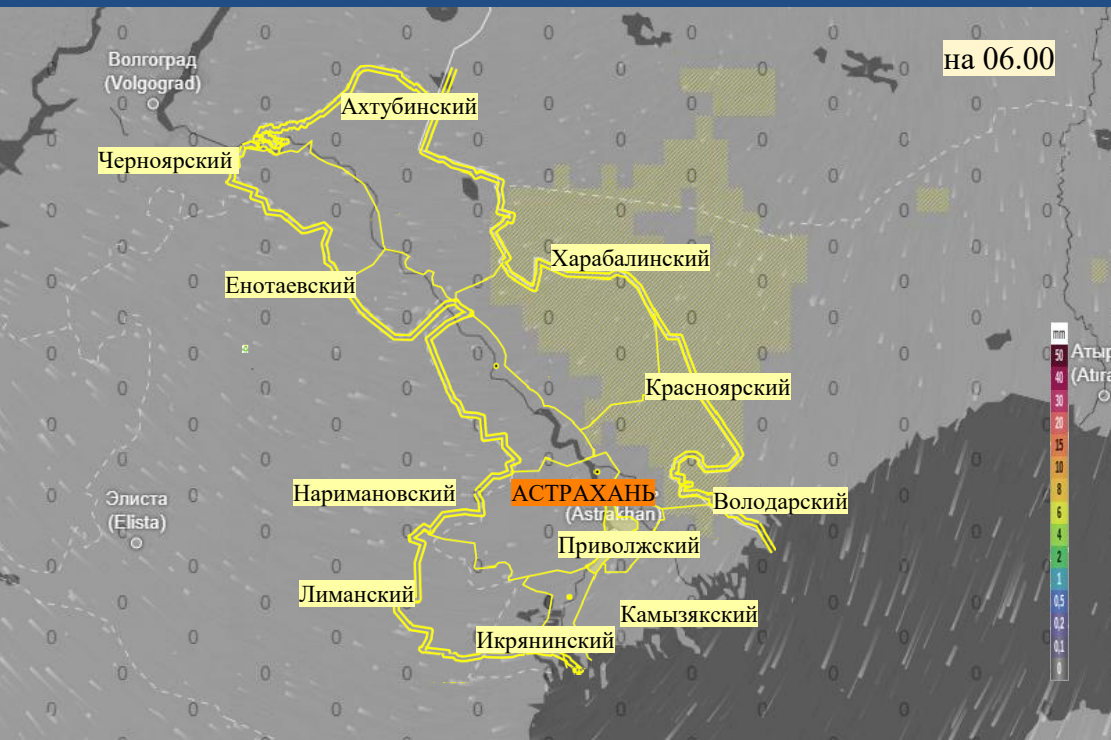

Прогноз выпадения осадков на территории Астраханской области (по состоянию на 27.11.2025)

Прогноз температурного режима на территории Астраханской области (по состоянию на 27.11.2025)

Прогноз ветровой нагрузки на территории Астраханской области (по состоянию на 27.11.2025)