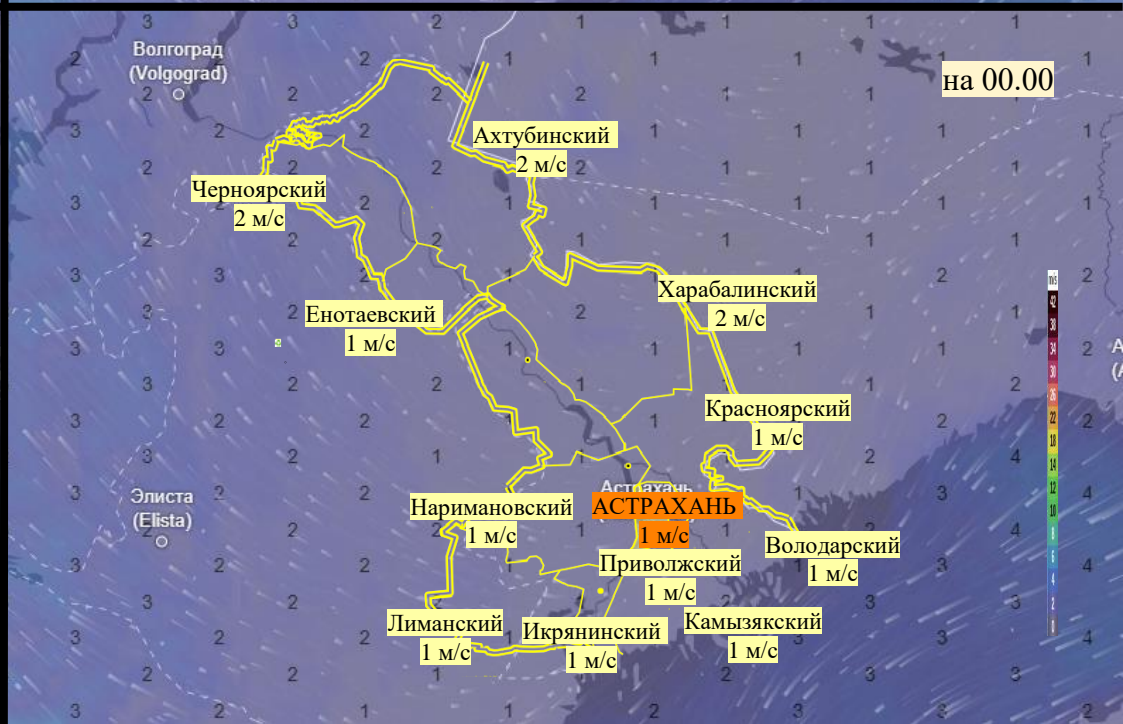

Прогноз выпадения осадков на территории Астраханской области (по состоянию на 27.11.2025)

Прогноз температурного режима на территории Астраханской области (по состоянию на 27.11.2025)

Прогноз ветровой нагрузки на территории Астраханской области (по состоянию на 27.11.2025)