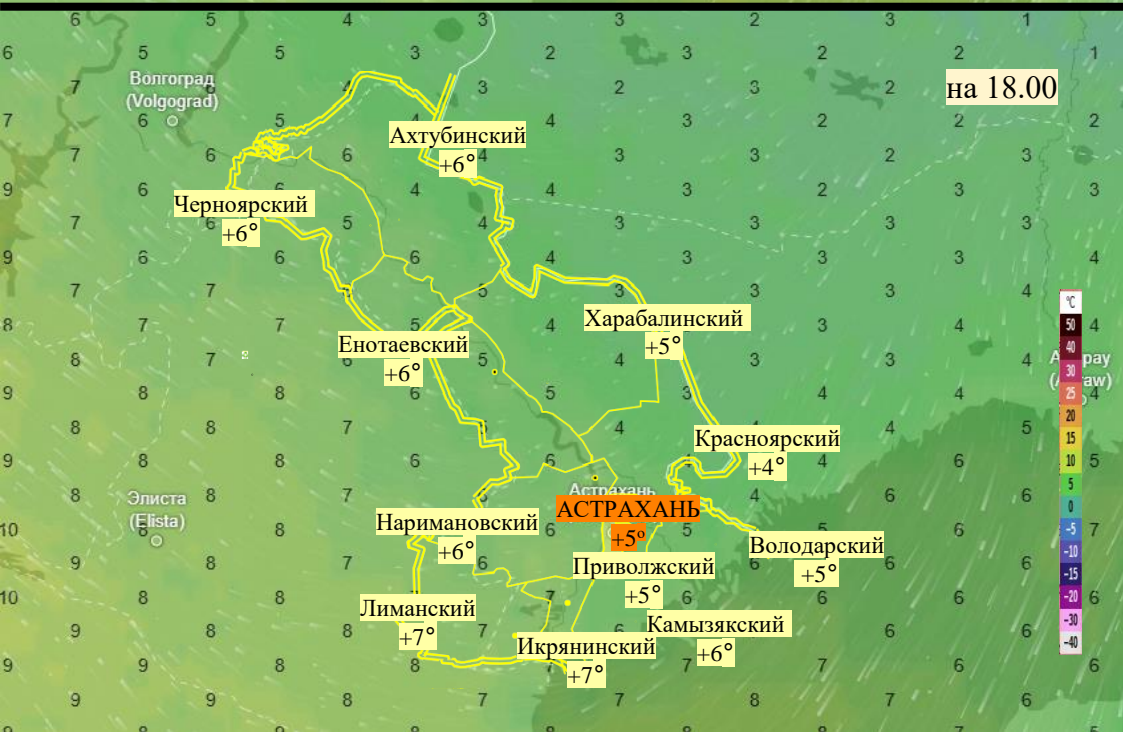

Прогноз выпадения осадков на территории Астраханской области (по состоянию на 27.11.2025)

Прогноз температурного режима на территории Астраханской области (по состоянию на 27.11.2025)

Прогноз ветровой нагрузки на территории Астраханской области (по состоянию на 27.11.2025)