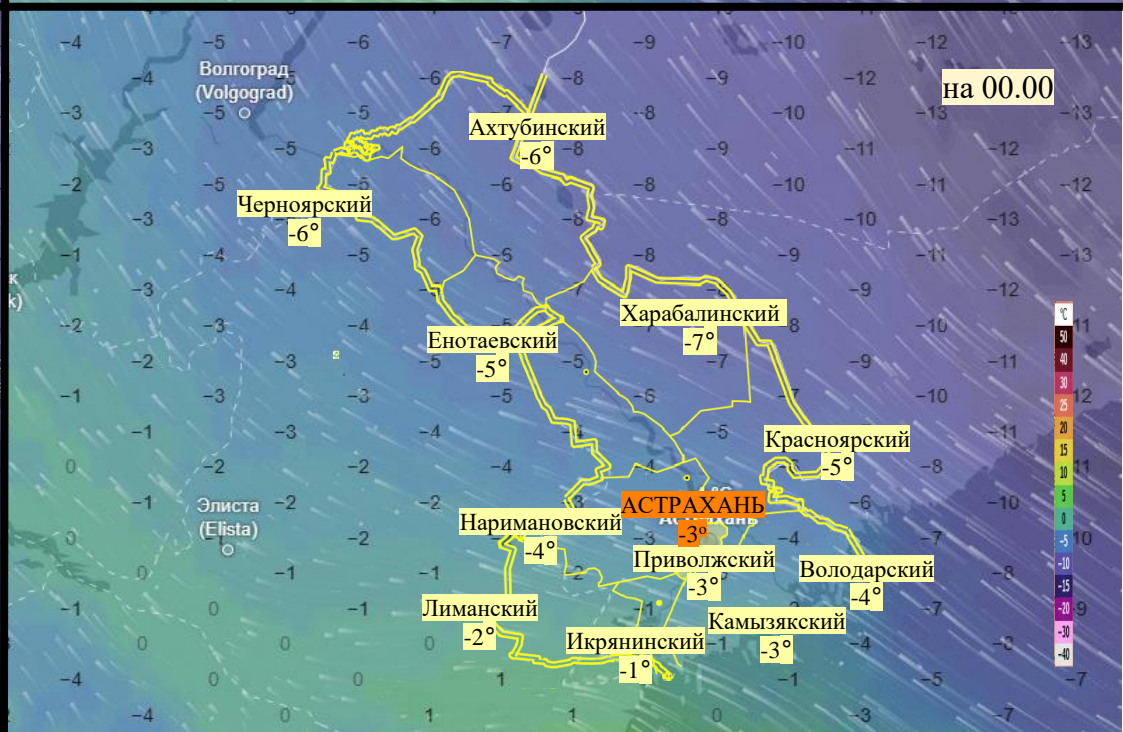

Прогноз выпадения осадков на территории Астраханской области (по состоянию на 28.01.2026)

Прогноз температурного режима на территории Астраханской области (по состоянию на 28.01.2026)

Прогноз ветровой нагрузки на территории Астраханской области (по состоянию на 28.01.2026)