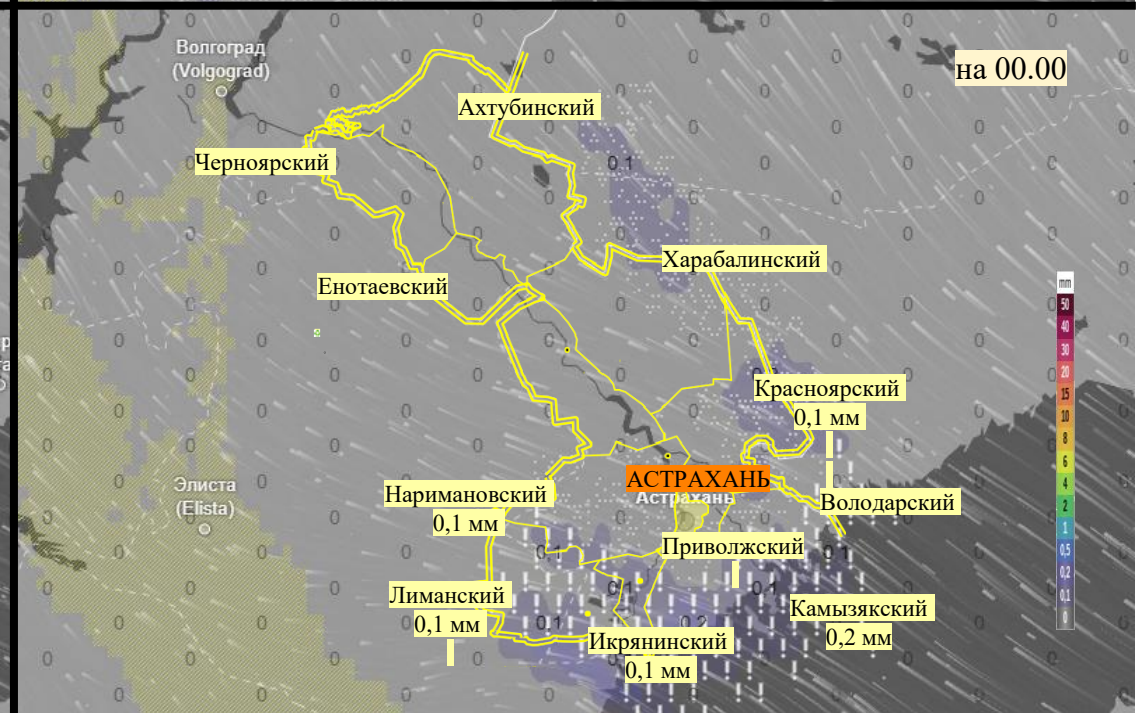

Прогноз выпадения осадков на территории Астраханской области (по состоянию на 28.01.2026)

Прогноз температурного режима на территории Астраханской области (по состоянию на 28.01.2026)

Прогноз ветровой нагрузки на территории Астраханской области (по состоянию на 28.01.2026)