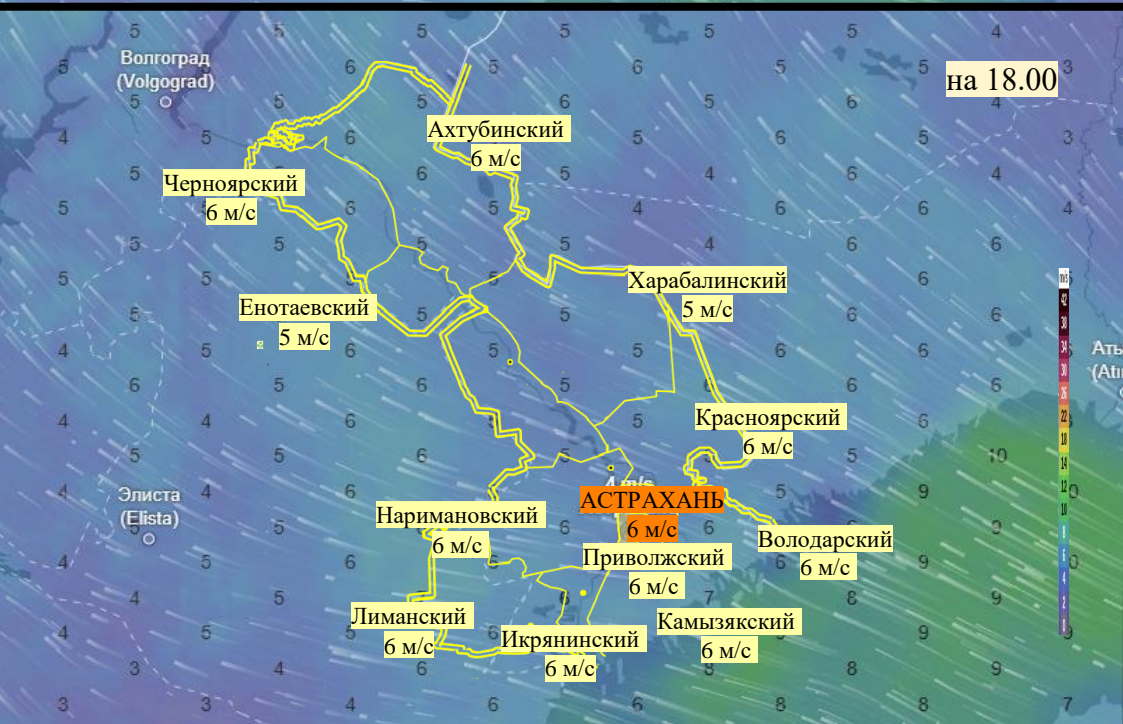

Прогноз выпадения осадков на территории Астраханской области (по состоянию на 28.01.2026)

Прогноз температурного режима на территории Астраханской области (по состоянию на 28.01.2026)

Прогноз ветровой нагрузки на территории Астраханской области (по состоянию на 28.01.2026)