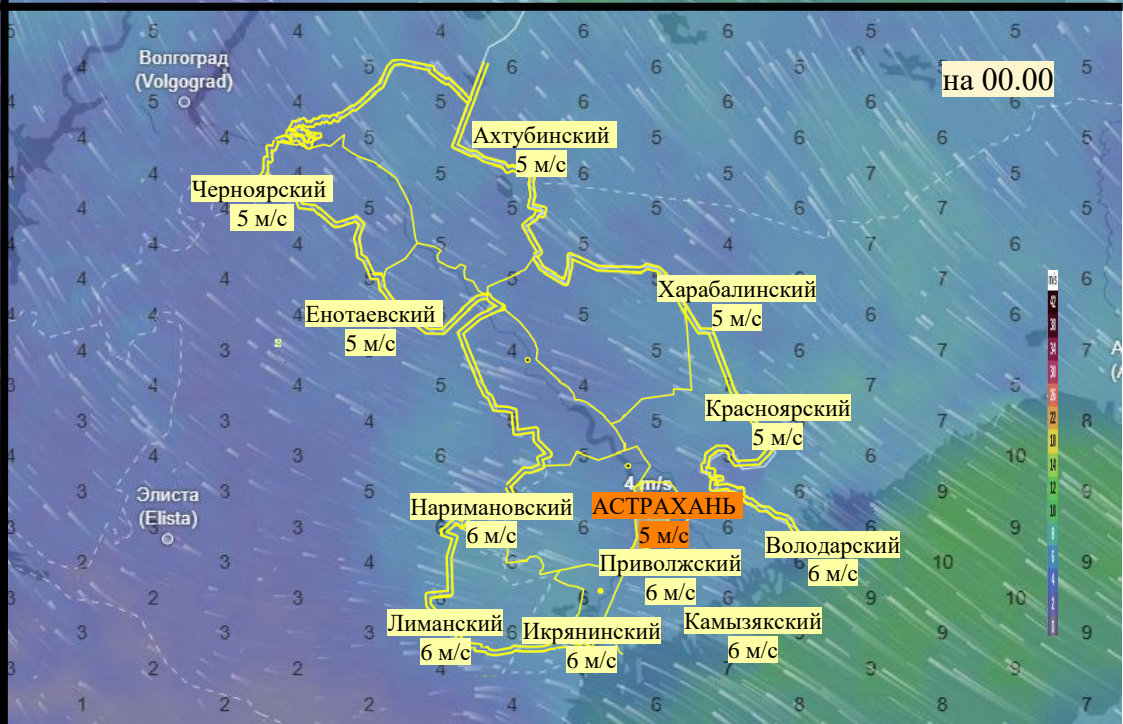

Прогноз выпадения осадков на территории Астраханской области (по состоянию на 28.01.2026)

Прогноз температурного режима на территории Астраханской области (по состоянию на 28.01.2026)

Прогноз ветровой нагрузки на территории Астраханской области (по состоянию на 28.01.2026)