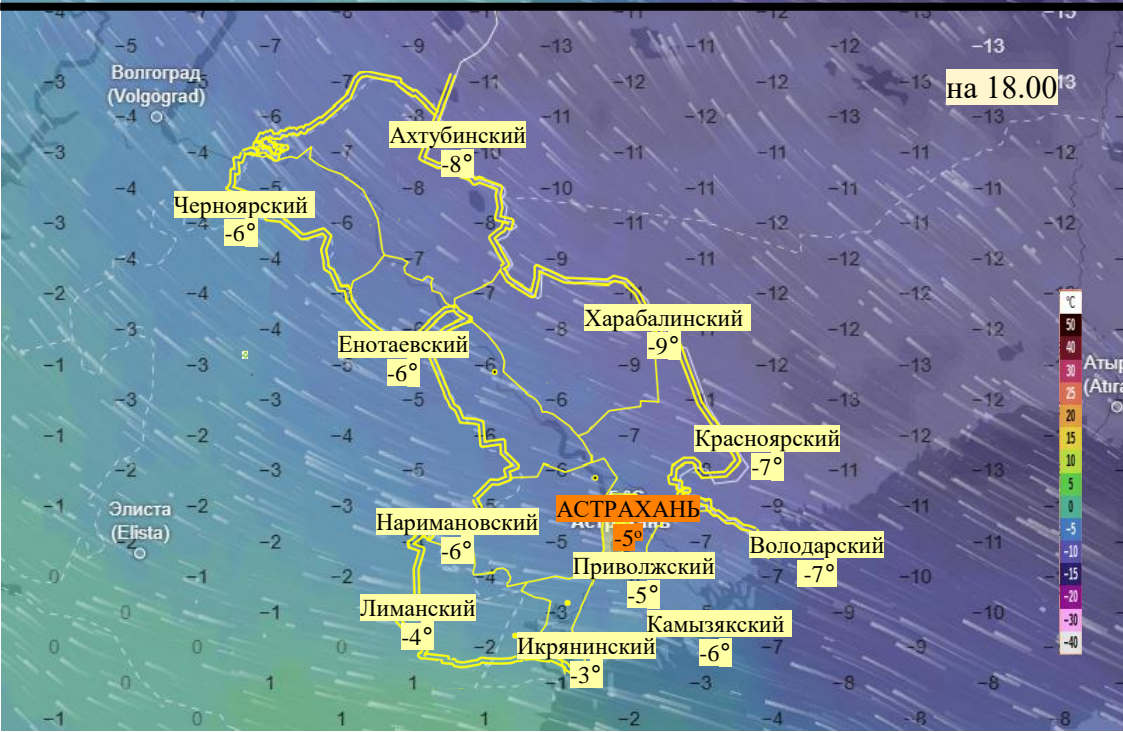

Прогноз температурного режима на территории Астраханской области (по состоянию на 28.01.2026)