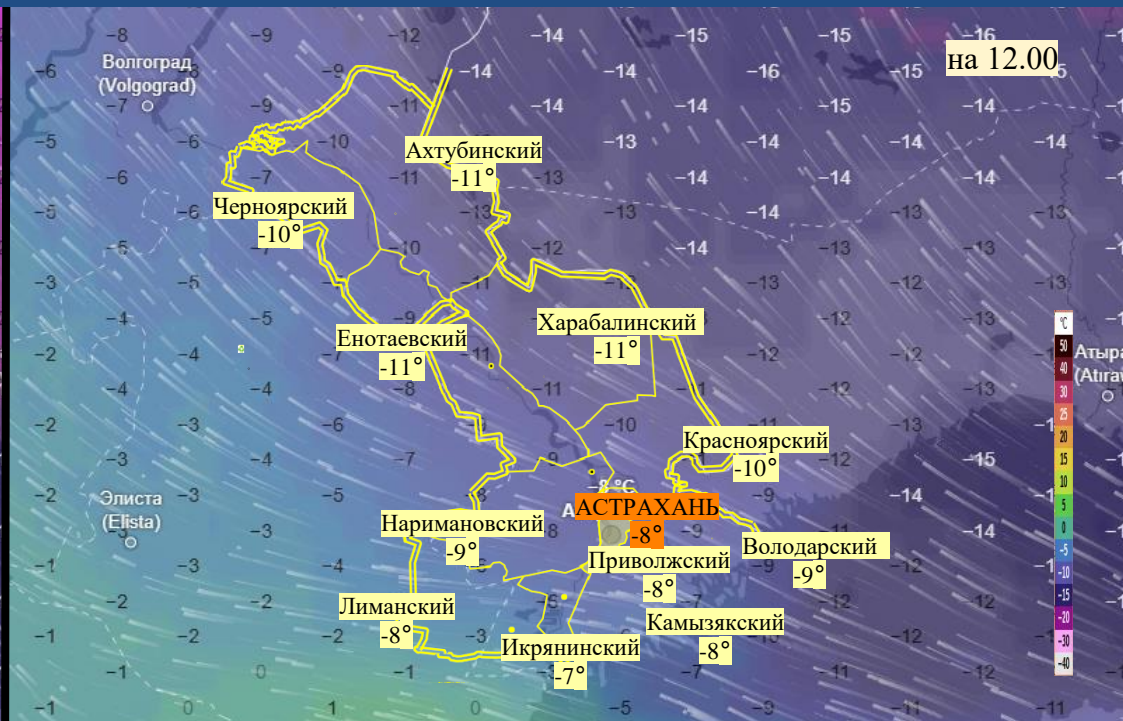

Прогноз температурного режима на территории Астраханской области (по состоянию на 28.01.2026)