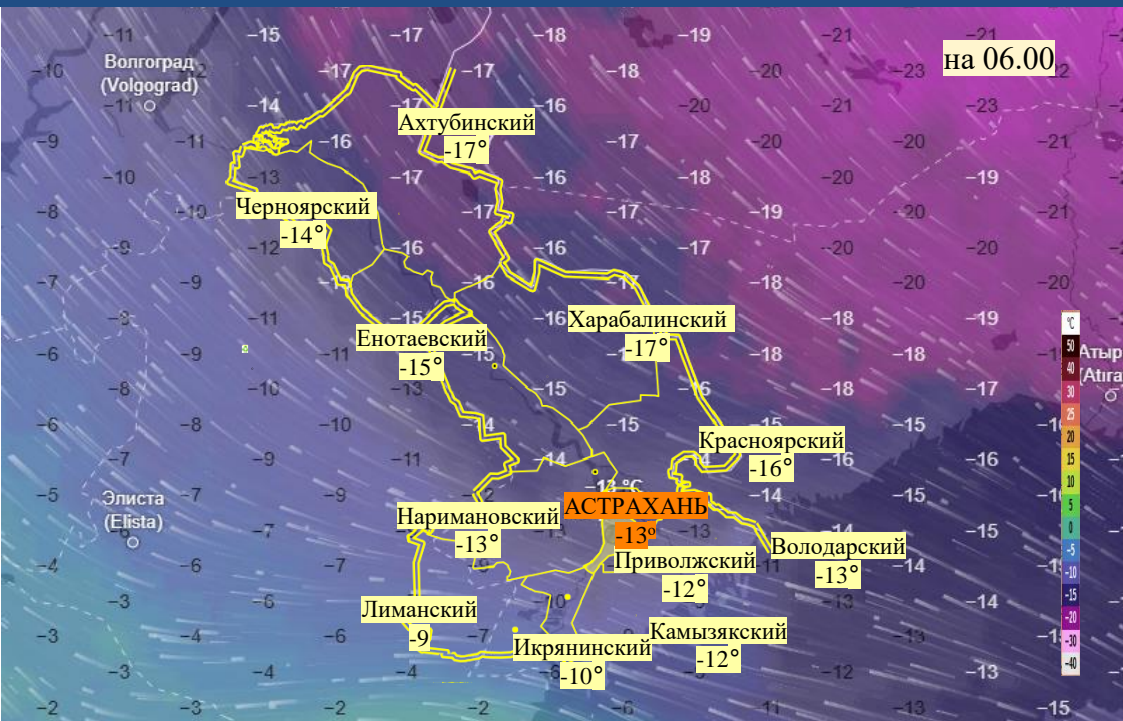

Прогноз выпадения осадков на территории Астраханской области (по состоянию на 28.01.2026)

Прогноз температурного режима на территории Астраханской области (по состоянию на 28.01.2026)

Прогноз ветровой нагрузки на территории Астраханской области (по состоянию на 28.01.2026)