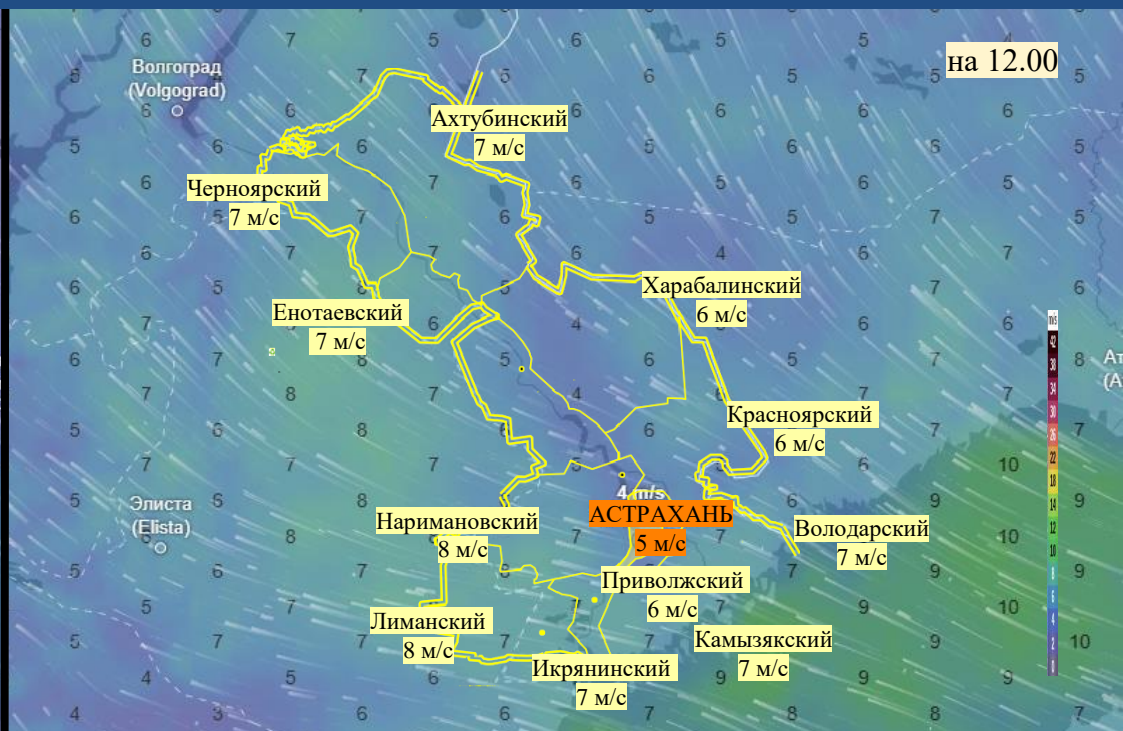

Прогноз выпадения осадков на территории Астраханской области (по состоянию на 28.01.2026)

Прогноз температурного режима на территории Астраханской области (по состоянию на 28.01.2026)

Прогноз ветровой нагрузки на территории Астраханской области (по состоянию на 28.01.2026)