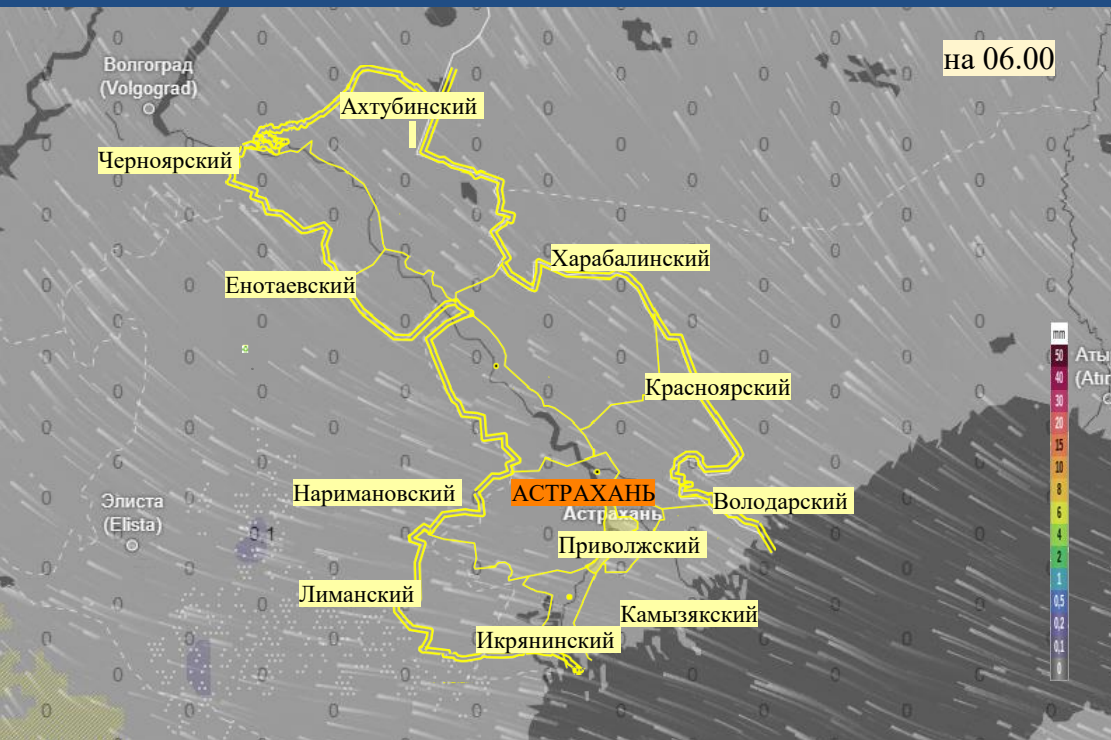

Прогноз выпадения осадков на территории Астраханской области (по состоянию на 28.01.2026)

Прогноз температурного режима на территории Астраханской области (по состоянию на 28.01.2026)

Прогноз ветровой нагрузки на территории Астраханской области (по состоянию на 28.01.2026)