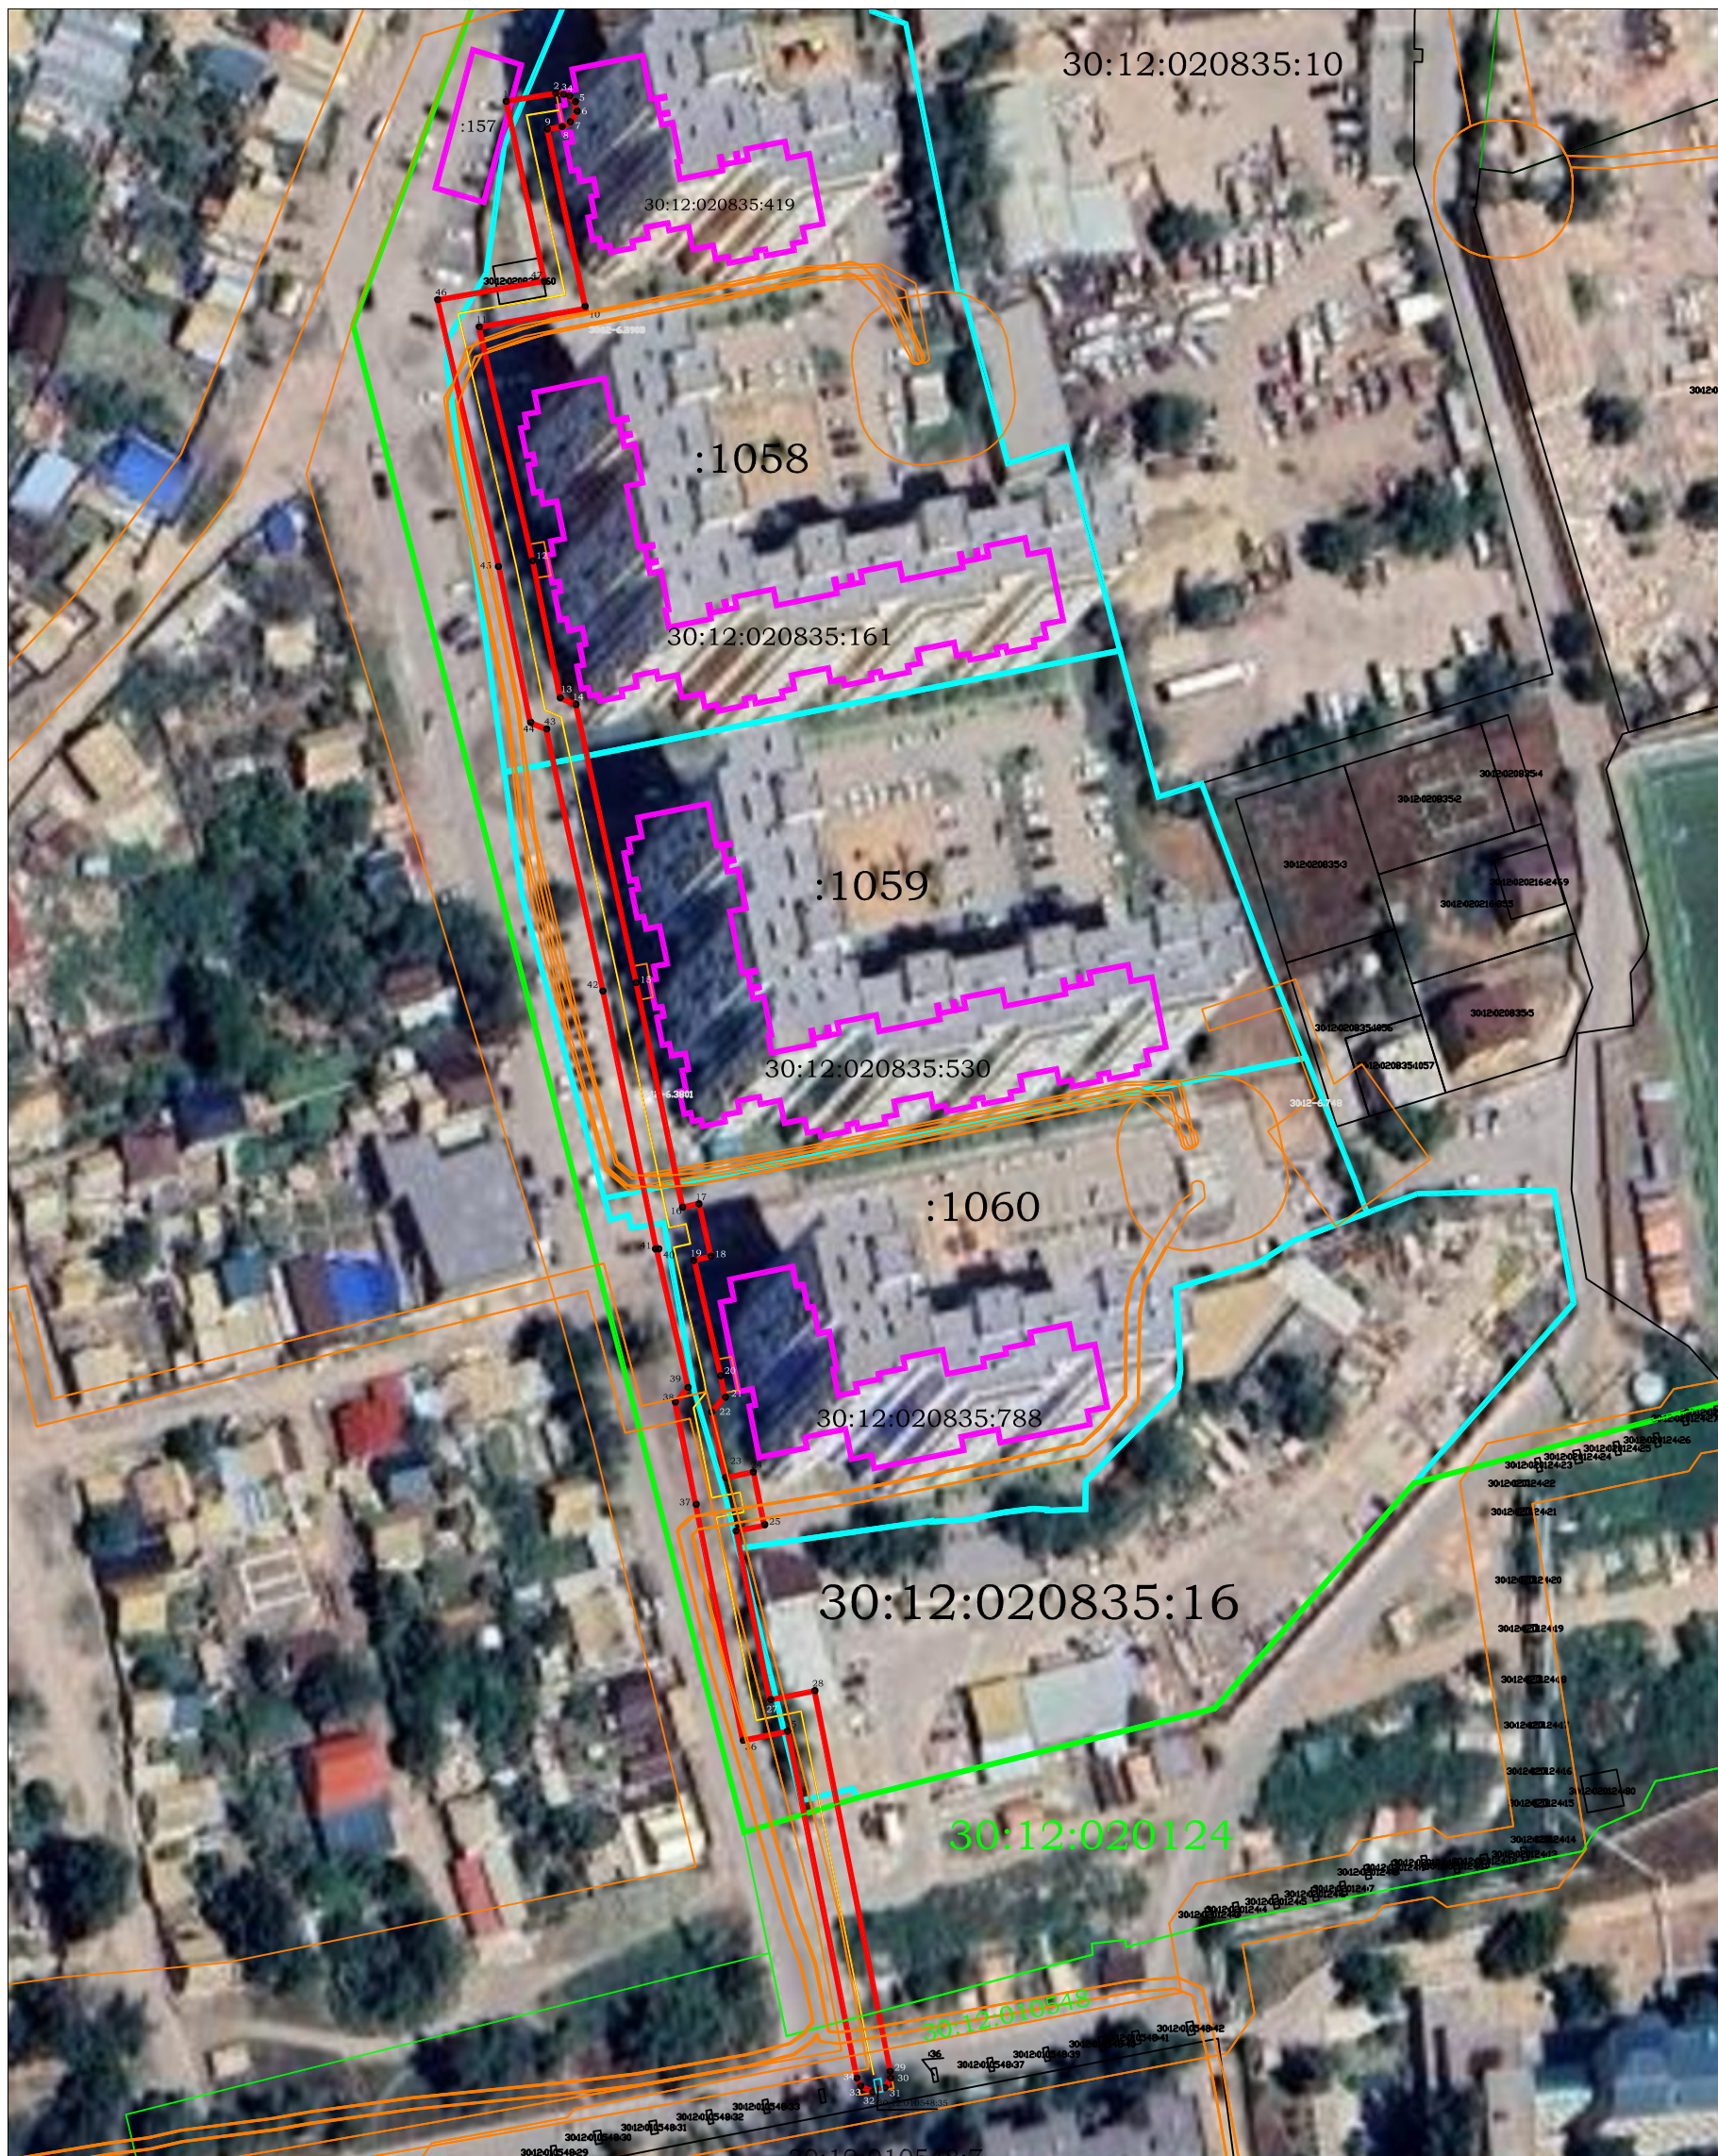

План границ

Масштаб 1:500

Условные обозначения:

30:12:020835 - номер кадастрового квартала

:419 - кадастровый номер ОКС

— граница публичного сервитута

— границы земельных участков по сведениям ЕГРН

— граница кадастрового квартала

— граница ЗОУИТ

— граница объекта с КН 30:12:000000:8967

:13 - кадастровый номер ЗУ