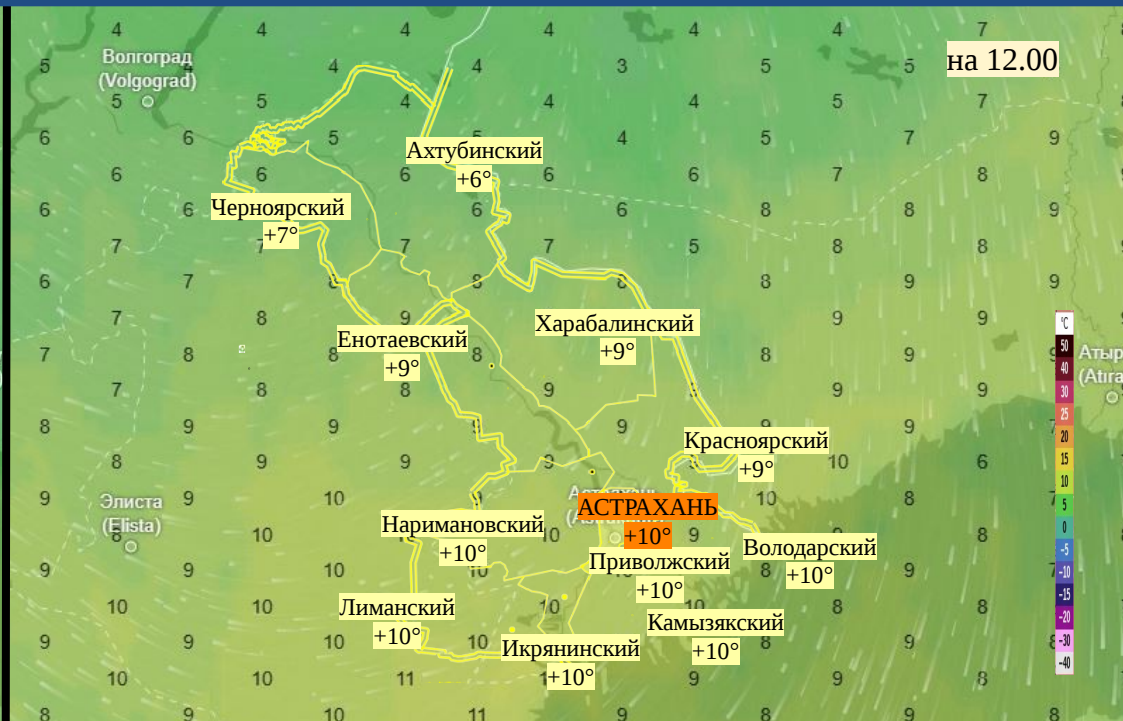

Прогноз температурного режима на территории Астраханской области (по состоянию на 26.11.2025)