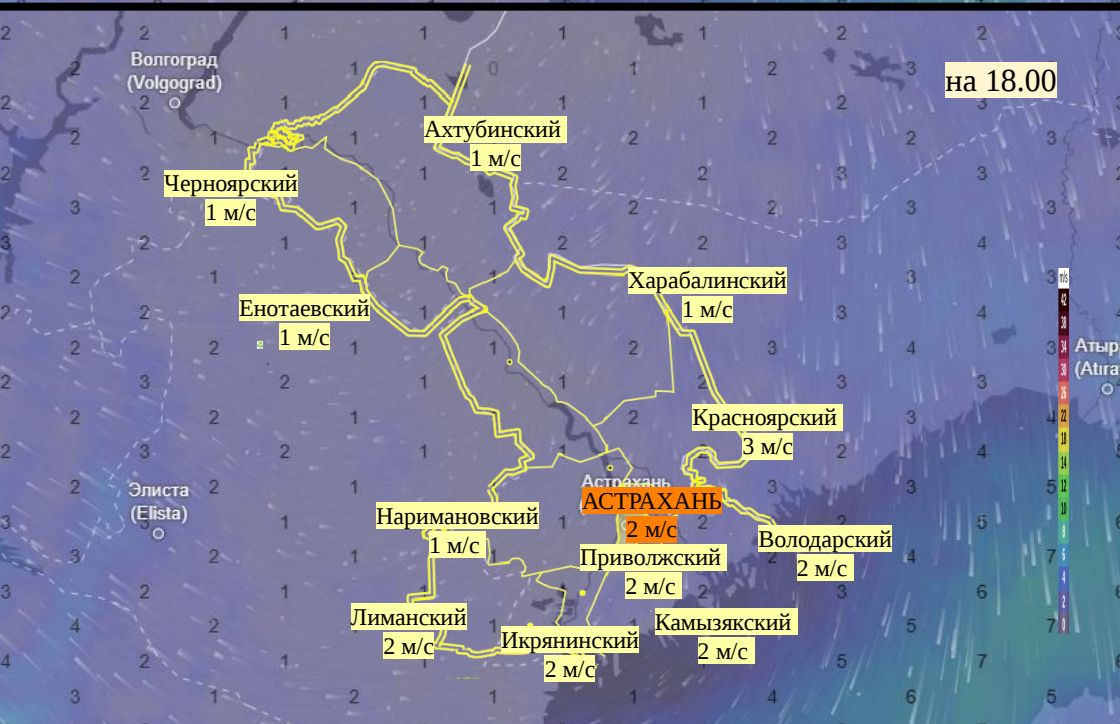

Прогноз ветровой нагрузки на территории Астраханской области (по состоянию на 26.11.2025)