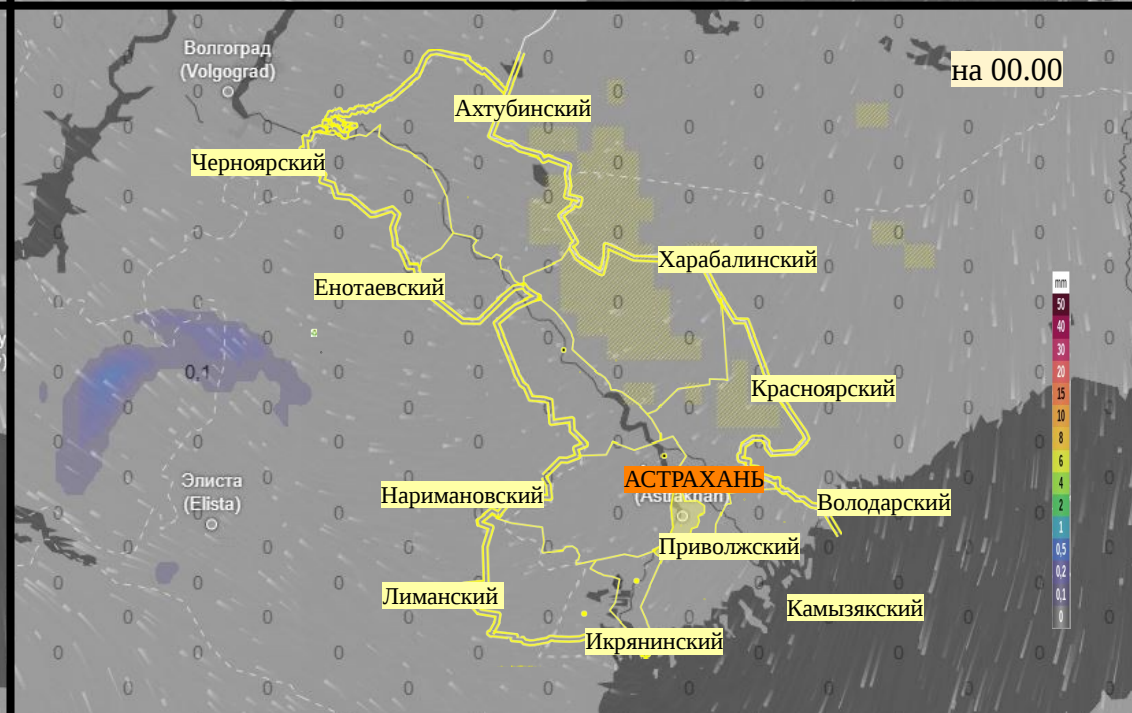

# Прогноз выпадения осадков на территории Астраханской области (по состоянию на 26.11.2025)