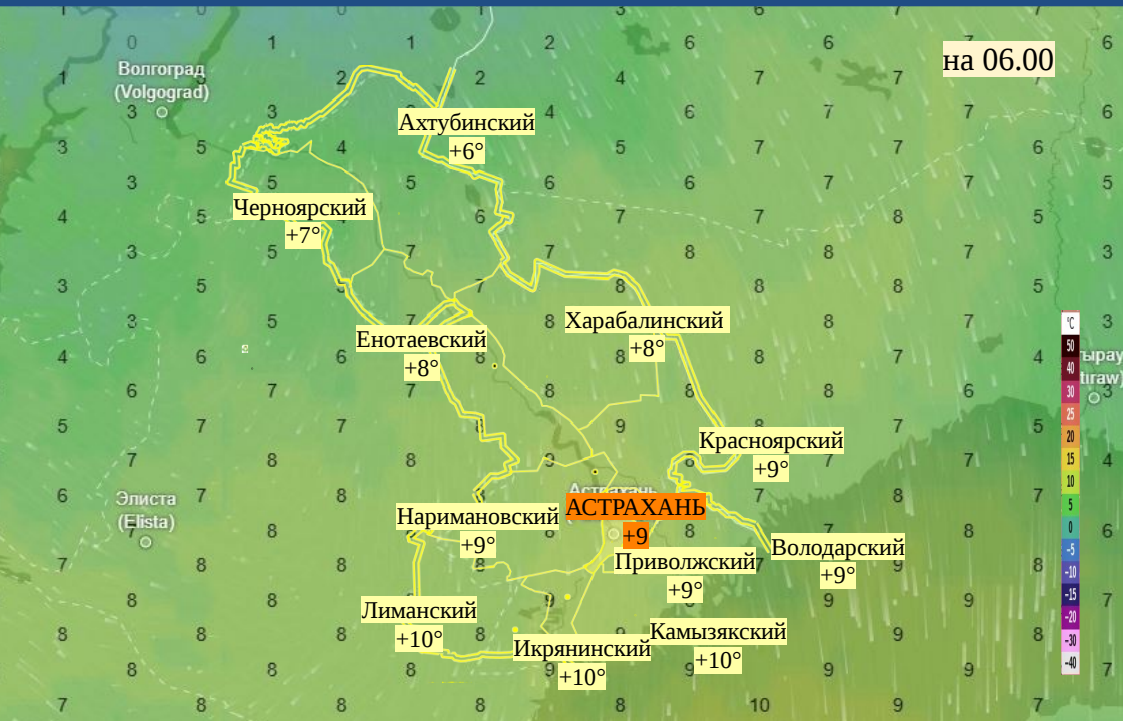

Прогноз температурного режима на территории Астраханской области (по состоянию на 26.11.2025)