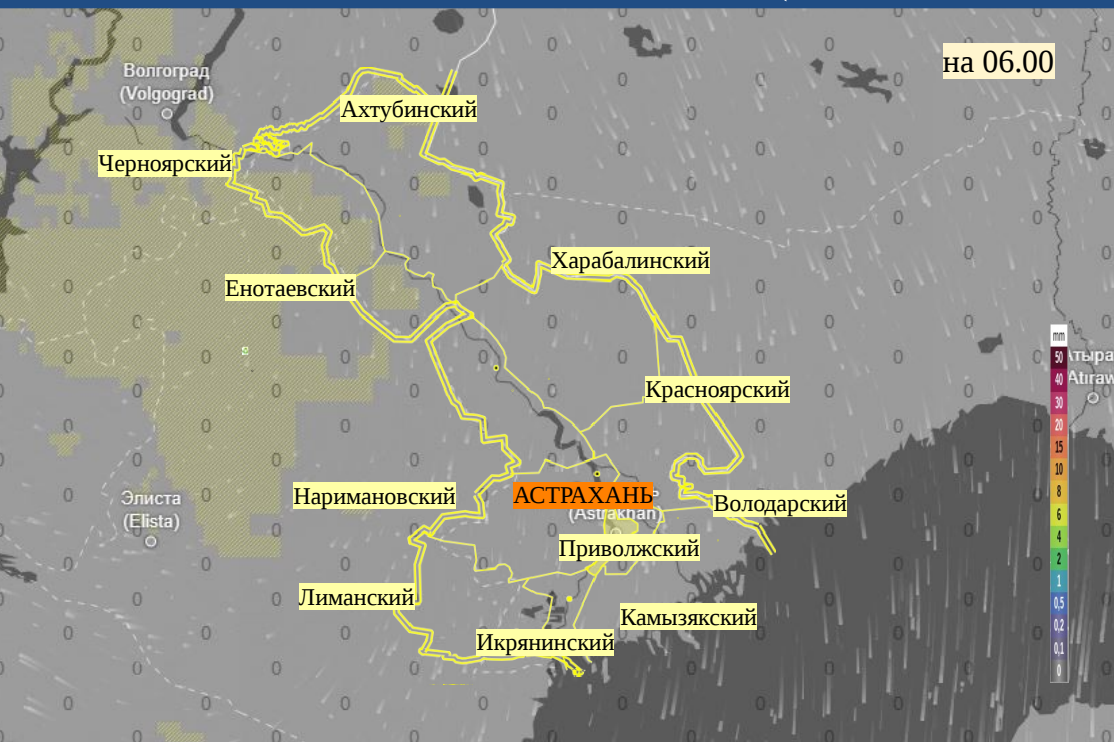

# Прогноз выпадения осадков на территории Астраханской области (по состоянию на 26.11.2025)