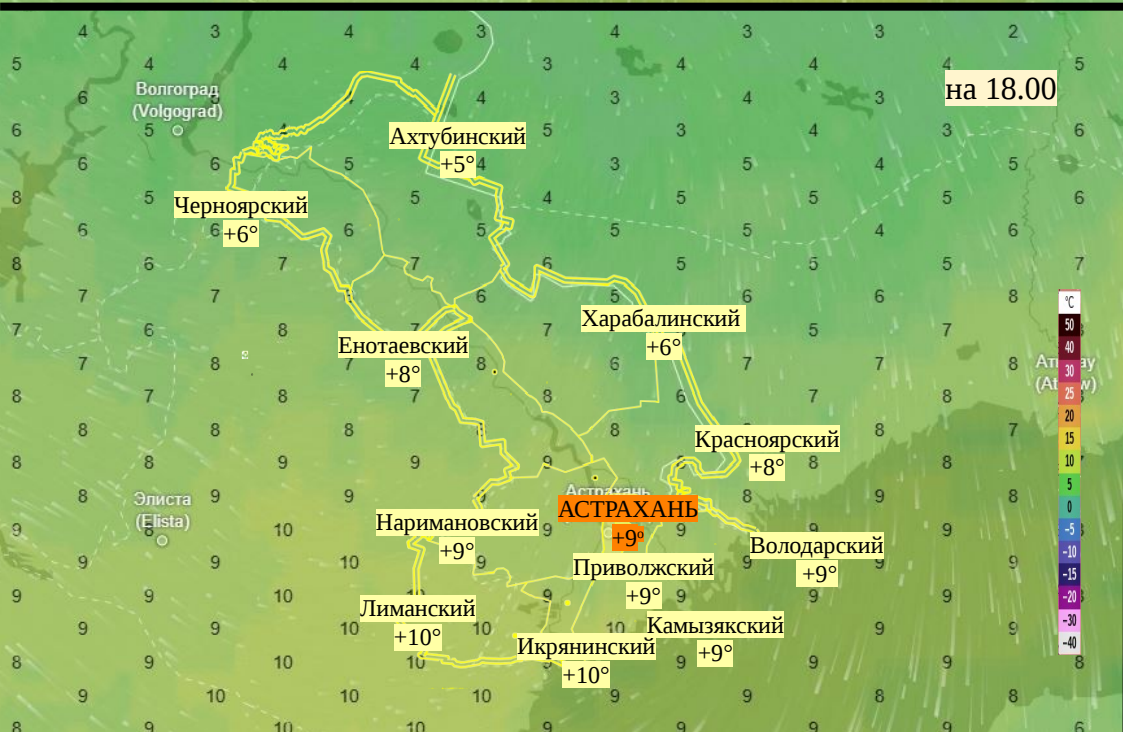

Прогноз температурного режима на территории Астраханской области (по состоянию на 26.11.2025)