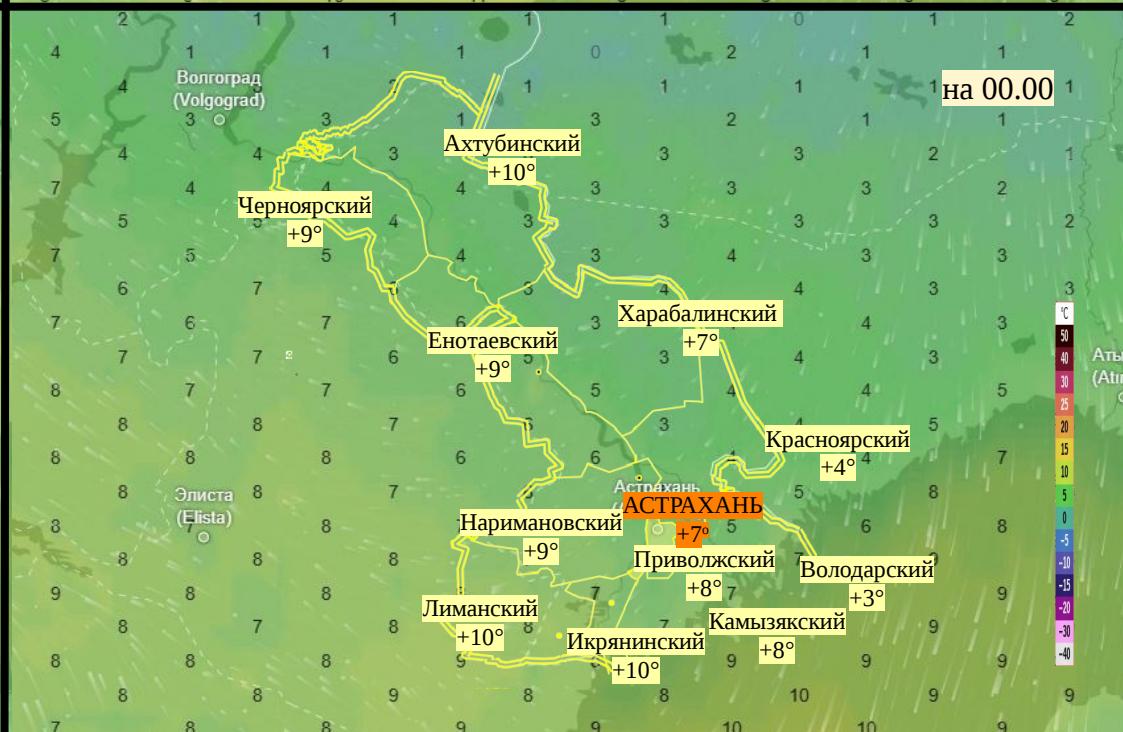

Прогноз температурного режима на территории Астраханской области (по состоянию на 26.11.2025)