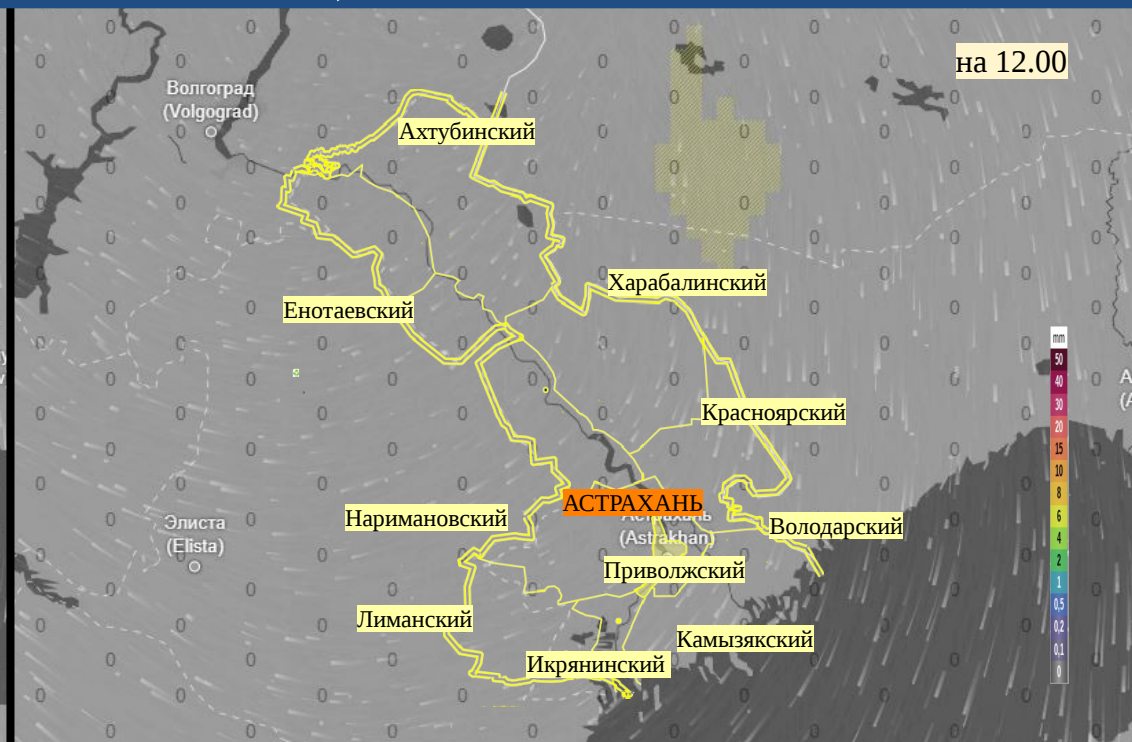

# Прогноз выпадения осадков на территории Астраханской области (по состоянию на 26.11.2025)