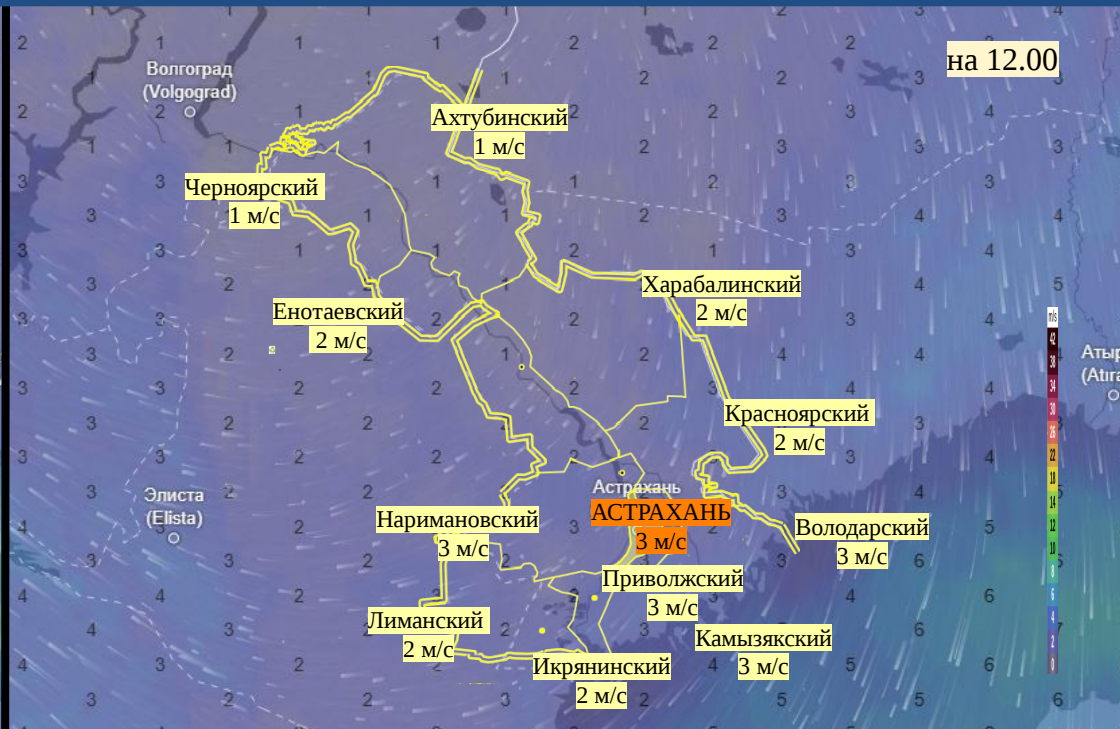

Прогноз ветровой нагрузки на территории Астраханской области (по состоянию на 26.11.2025)