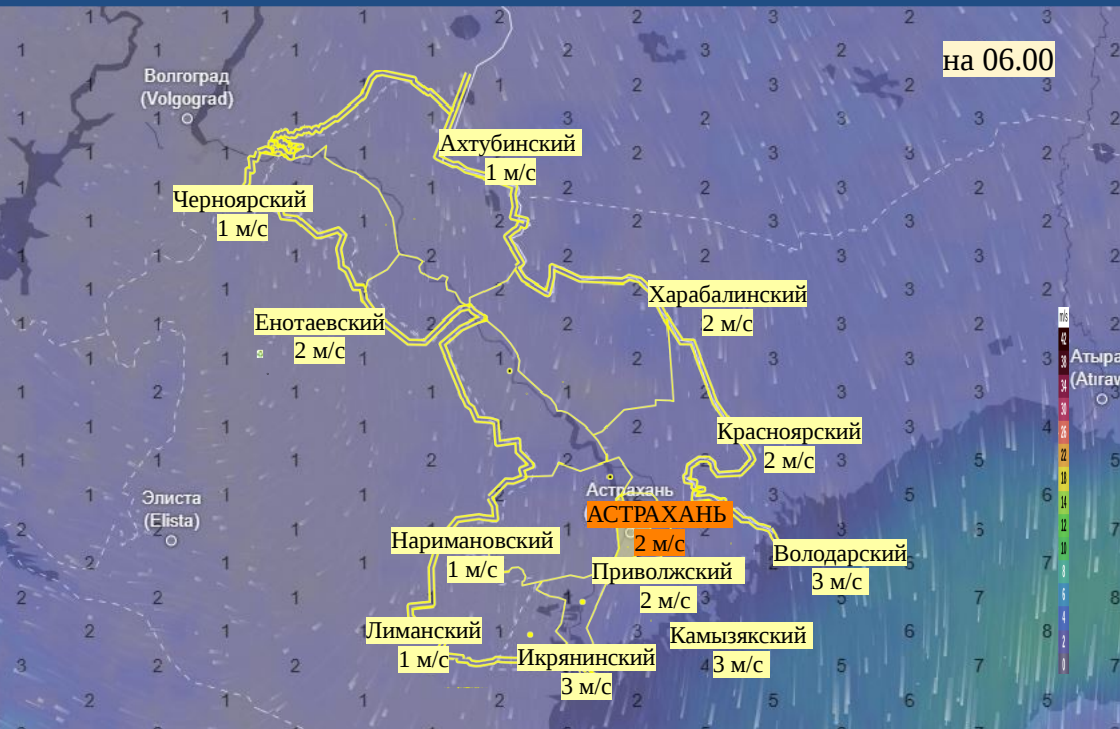

Прогноз ветровой нагрузки на территории Астраханской области (по состоянию на 26.11.2025)