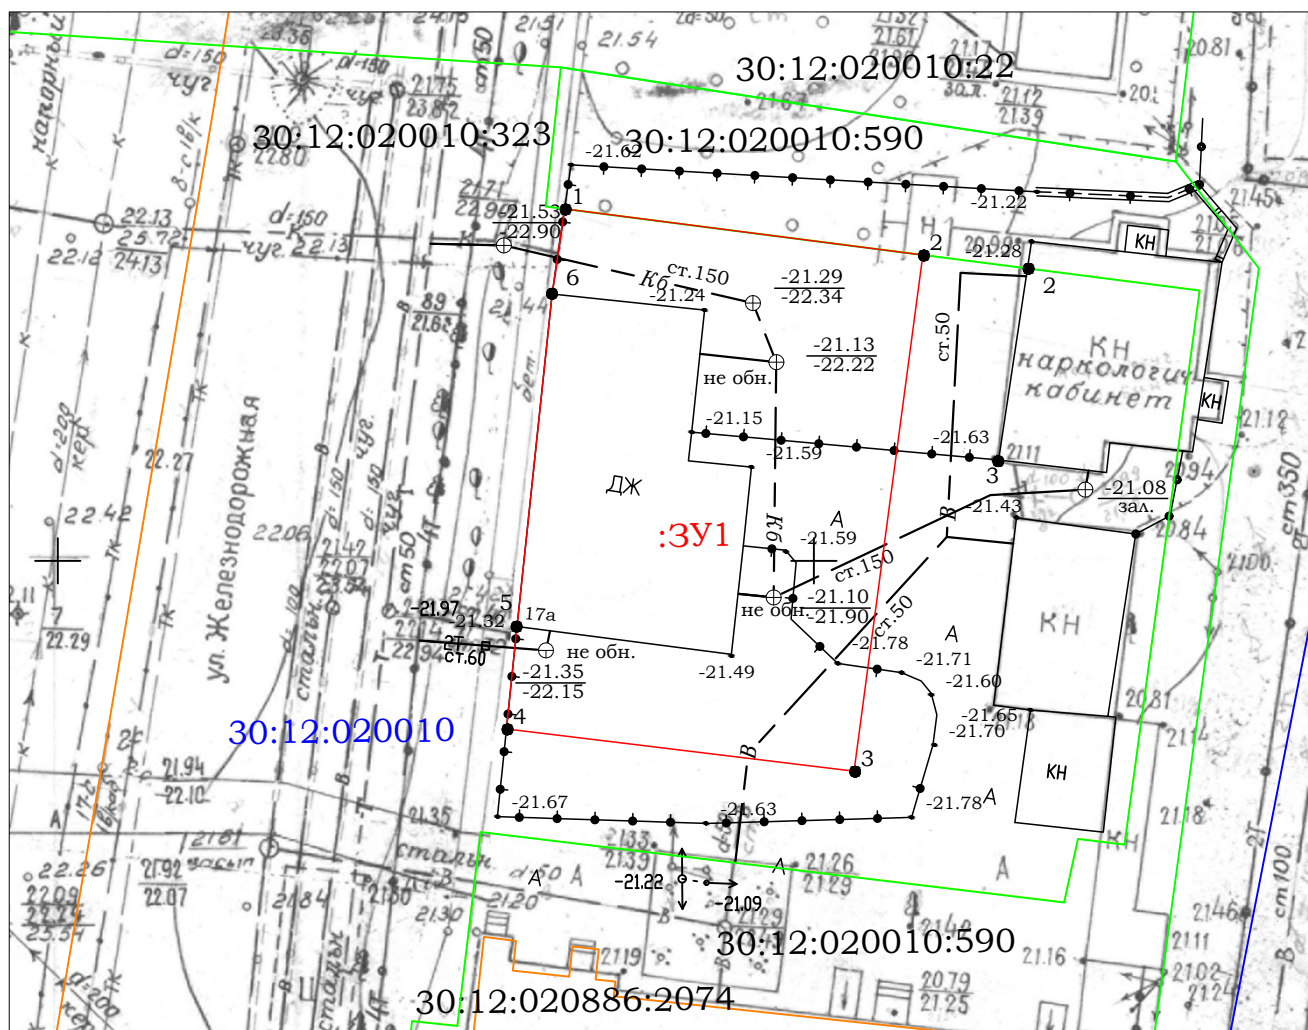

Схема расположения земельного участка или земельных участков на кадастровом плане территории

Условный номер земельного участка — :ЗУ1		
Площадь земельного участка - 815 м ²		
Обозначение характерных точек границ	Координаты, м	
	X	Y
1	427373.56	2225083.19
2	427370.21	2225106.84
3	427336.13	2225101.85
4	427339.23	2225078.90
5	427345.99	2225079.69
6	427367.95	2225082.30
1	427373.56	2225083.19
Система координат: МСК-30		

Условные обозначения:

- :ЗУ1 - обозначение образуемого земельного участка
- граница образуемого земельного участка
- 30:12:020010 - номер кадастрового квартала
- границы земельных участков, имеющих сведения в ЕГРН
- - характерная точка границы земельного участка
- 1 - обозначение характерной точки границы земельного участка
- обозначение границ кадастрового квартала
- границы ОКС, имеющих сведения в ЕГРН