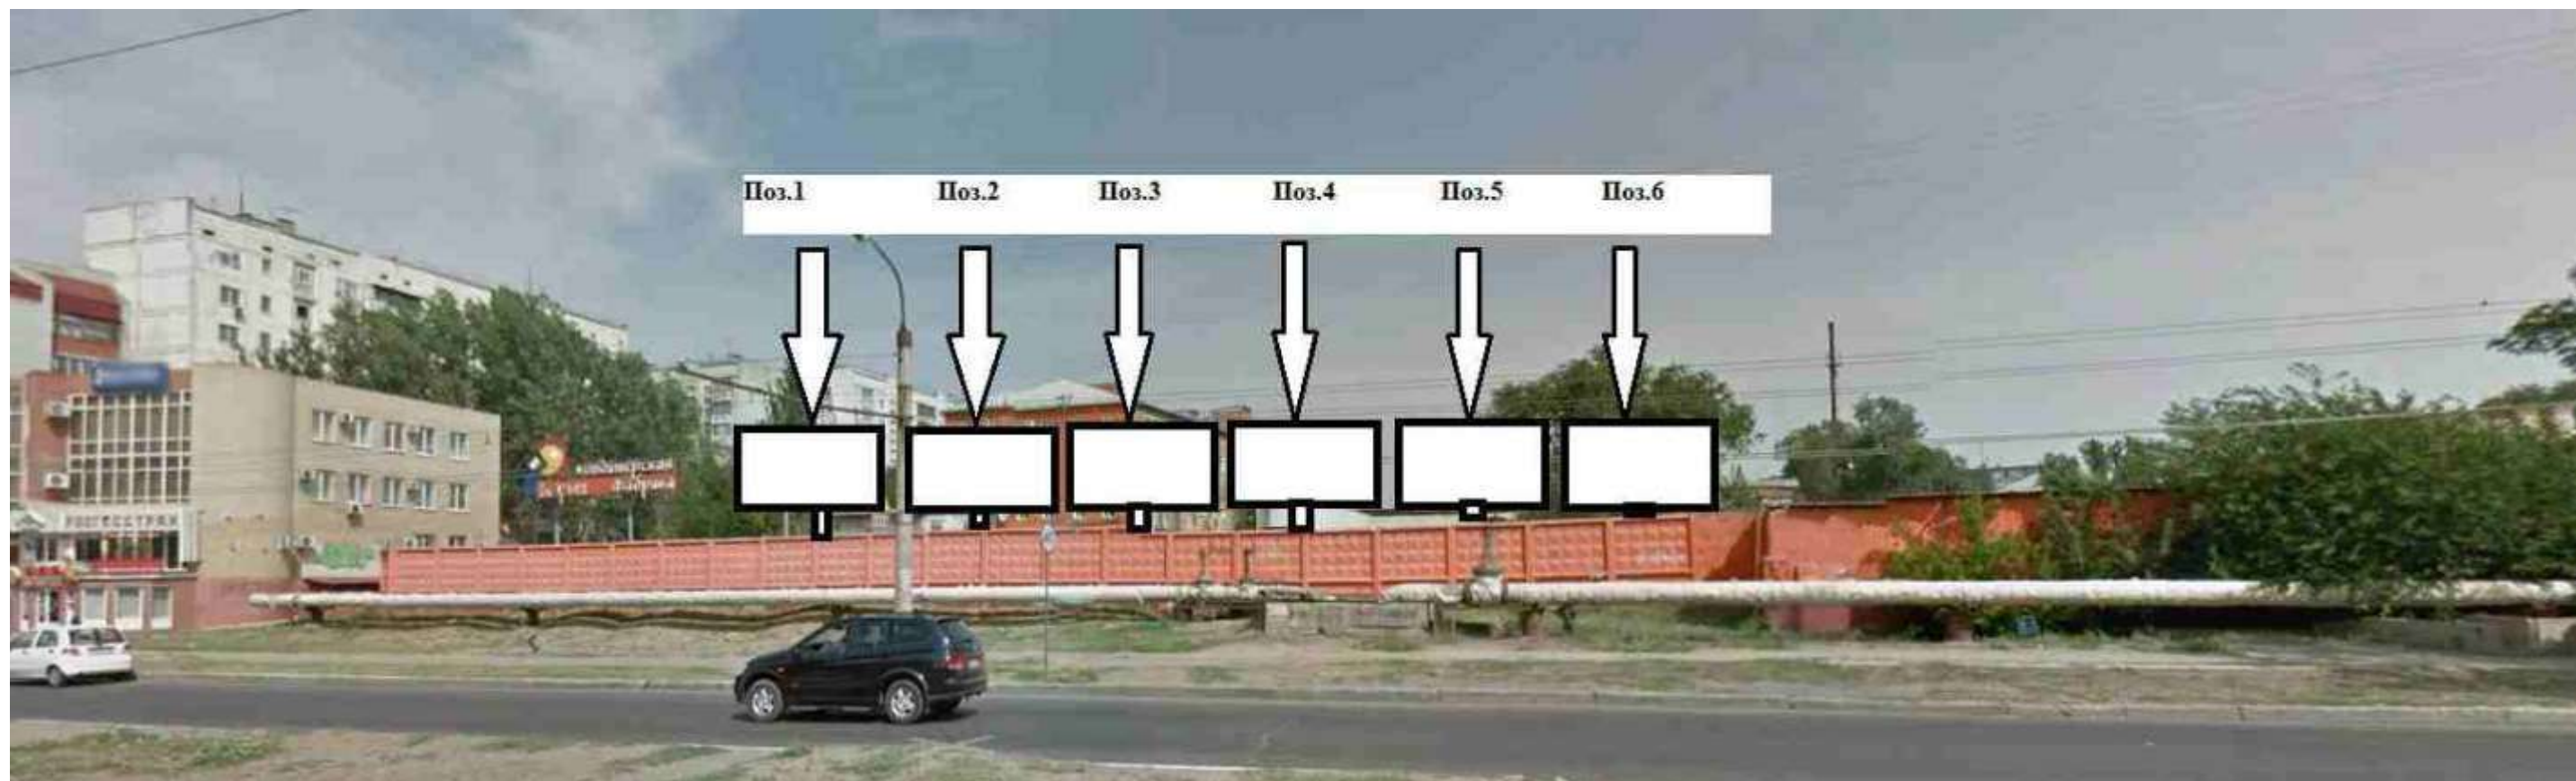

Адрес установки РК: ул. Н.Островского, 136 к.1 Координаты: Y - 1067.14 X 1669.85

Адрес установки РК: пр. Воробьева, 3 Координаты: Y - 1212 X 1889

КАРТА РАЗМЕЩЕНИЯ РЕКЛАМНЫХ КОНСТРУКЦИЙ НА ТЕРРИТОРИИ СОВЕТСКОГО РАЙОНА Г.АСТРАХАНИ