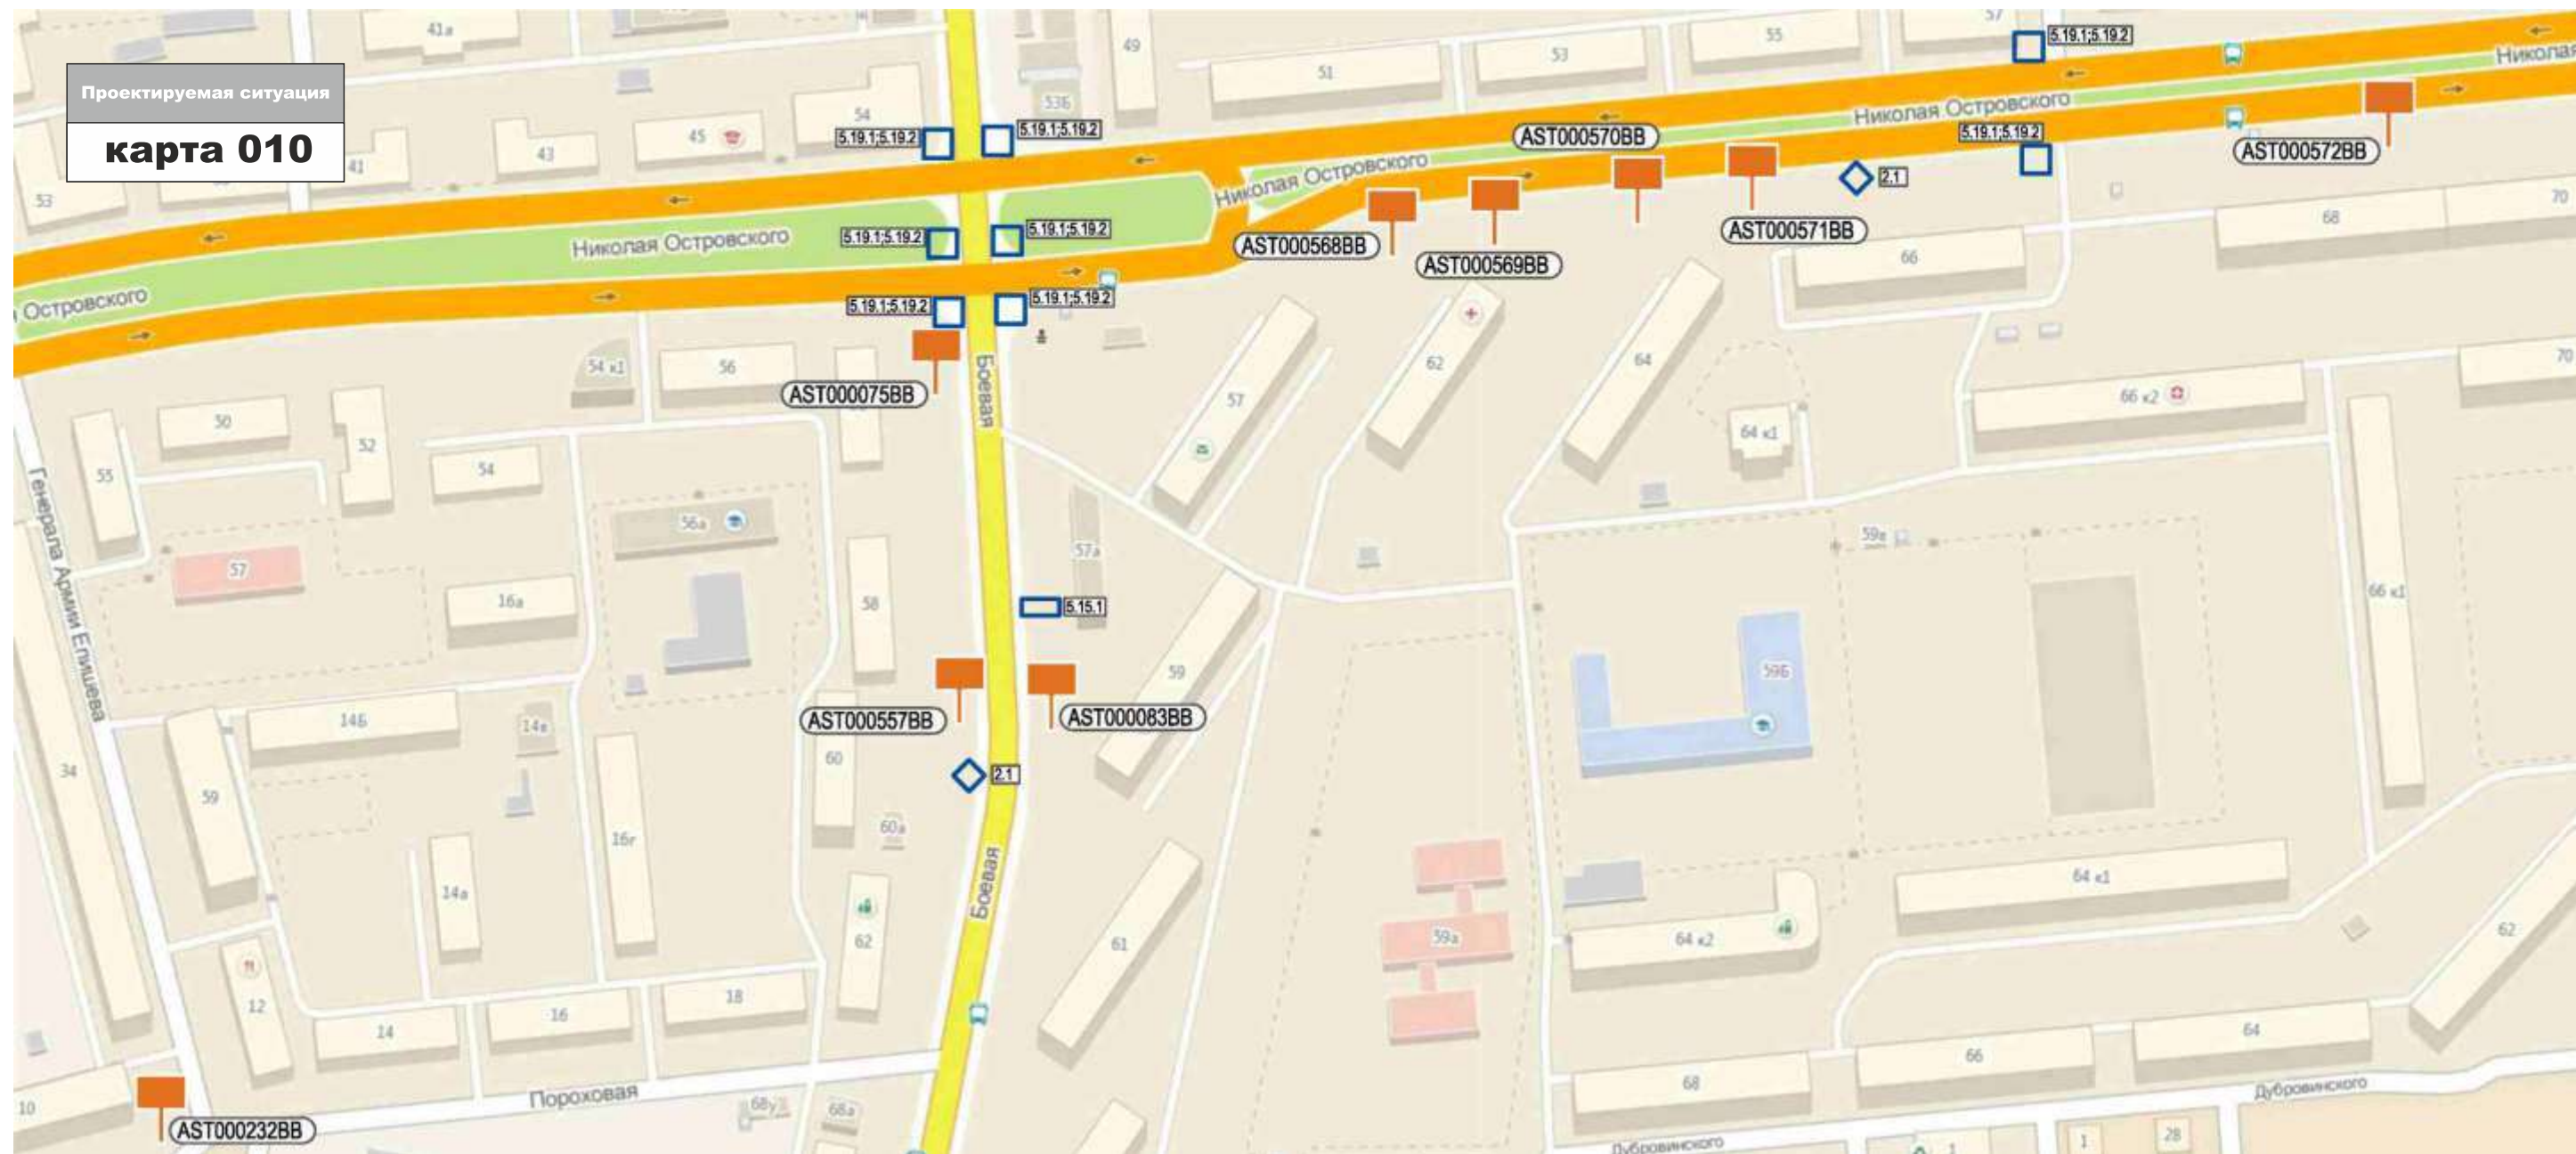

Адрес установки РК: ул. Н.Островского, вблизи 148У

Координаты: Y -2478 X 1693

Адрес установки РК: ул. Звездная, 41 к.1

Координаты: Y -2544.62 X 1737.76

КАРТА РАЗМЕЩЕНИЯ РЕКЛАМНЫХ КОНСТРУКЦИЙ НА ТЕРРИТОРИИ СОВЕТСКОГО РАЙОНА Г.АСТРАХАНИ