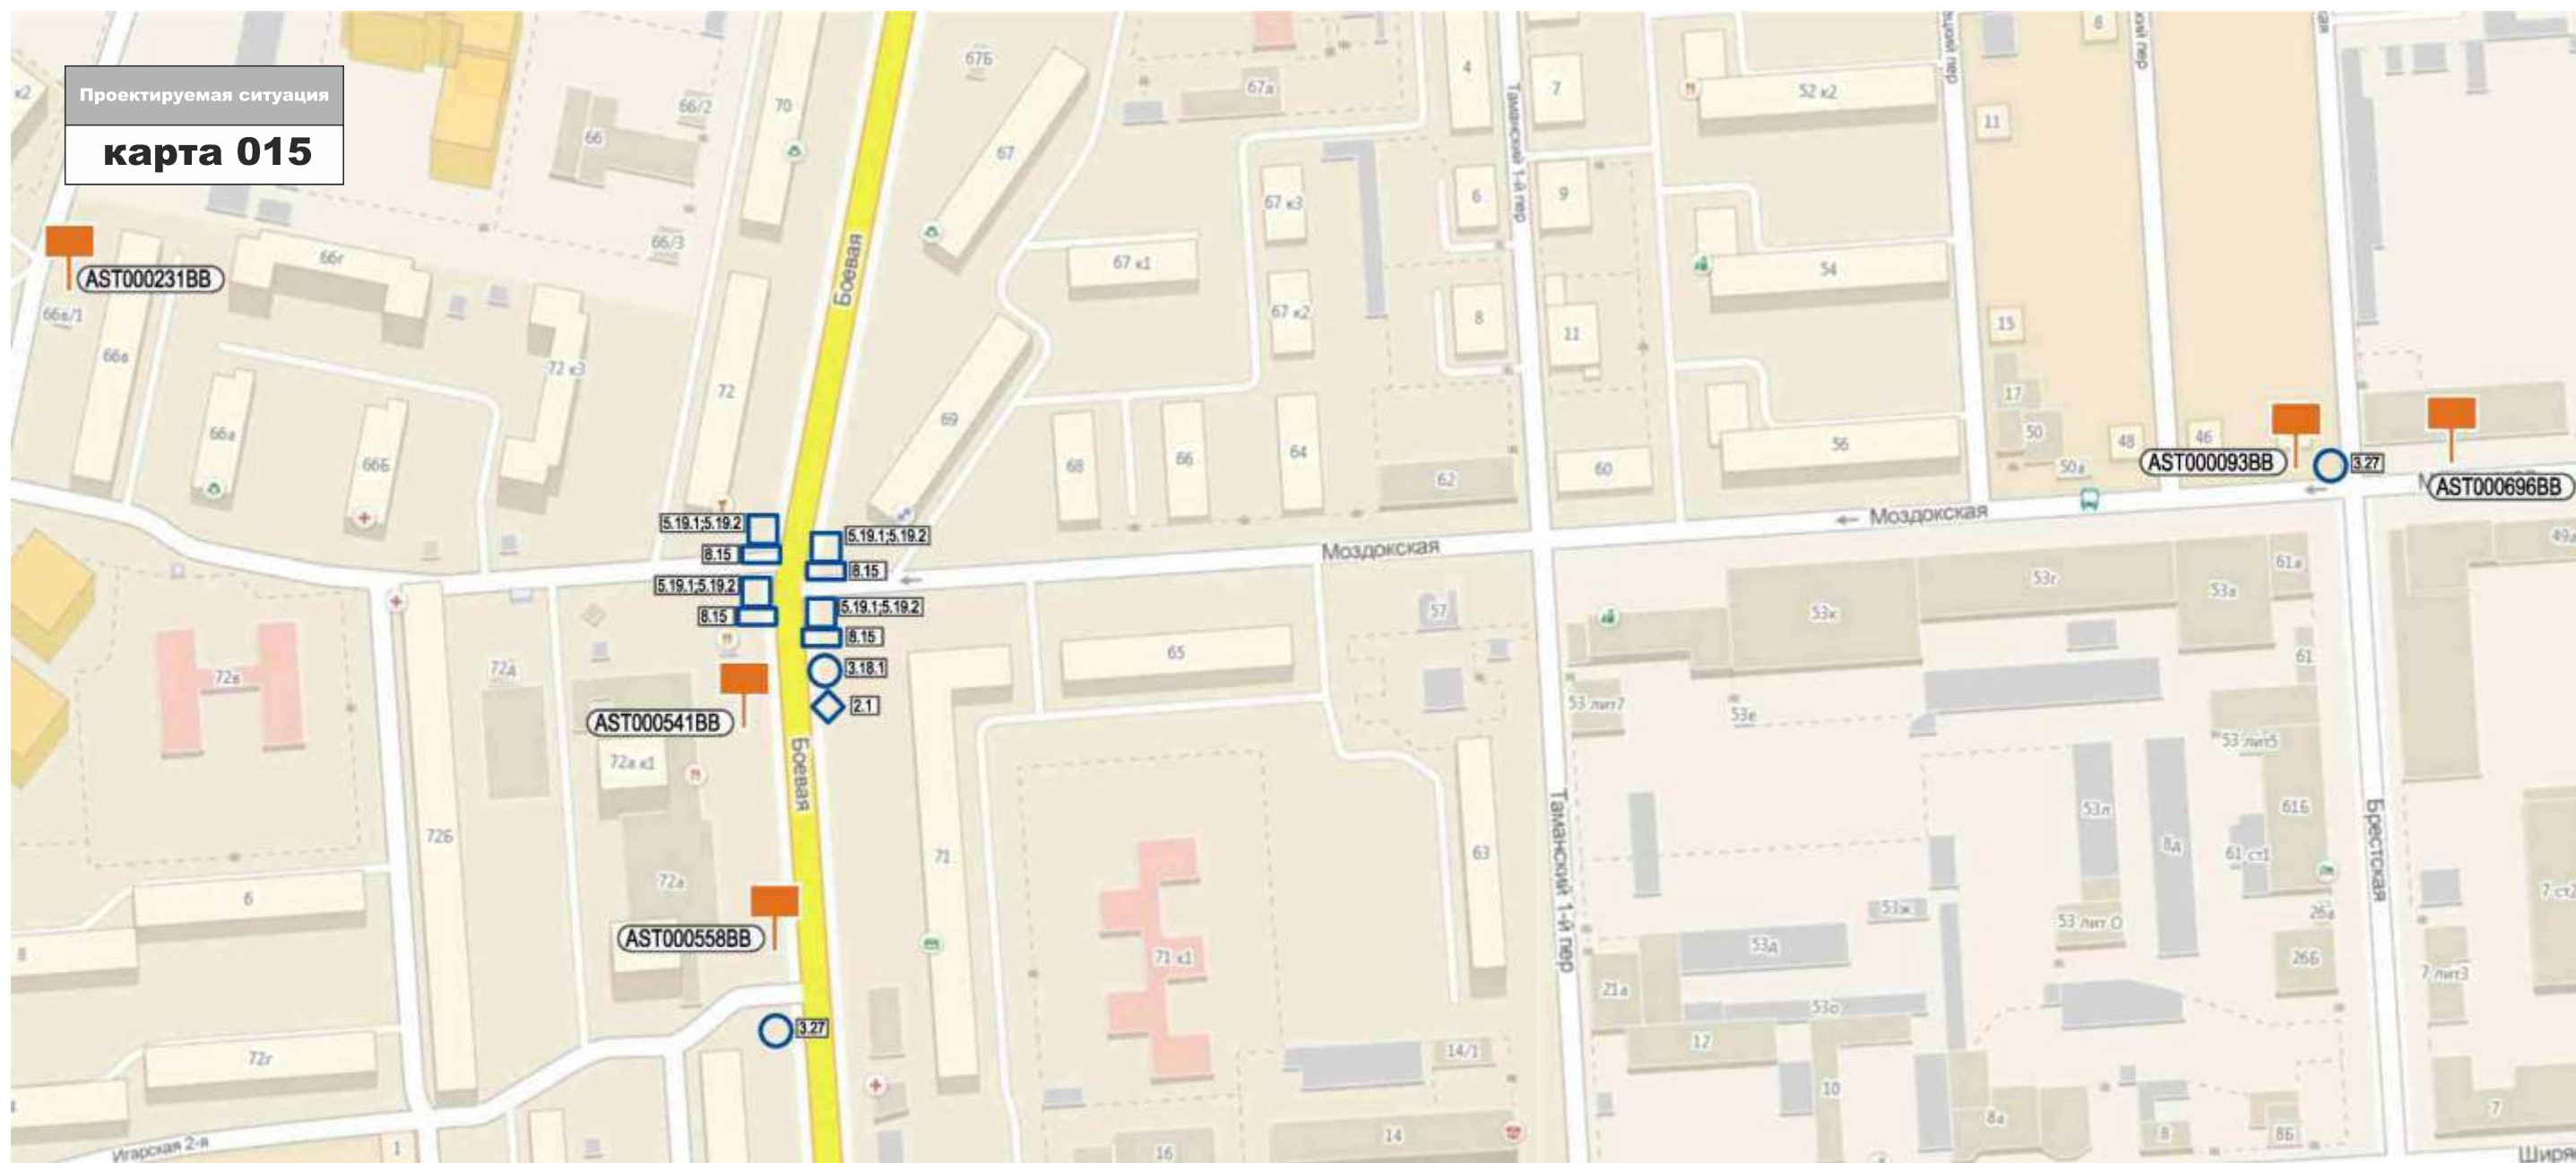

Адрес установки РК: ул. Звездная, 29

Координаты: Y - 1911 X 2205

Адрес установки РК: ул. Звездная, 29Б (напротив)

Координаты: Y - 2050 X 2134

КАРТА РАЗМЕЩЕНИЯ РЕКЛАМНЫХ КОНСТРУКЦИЙ НА ТЕРРИТОРИИ СОВЕТСКОГО РАЙОНА Г. АСТРАХАНИ