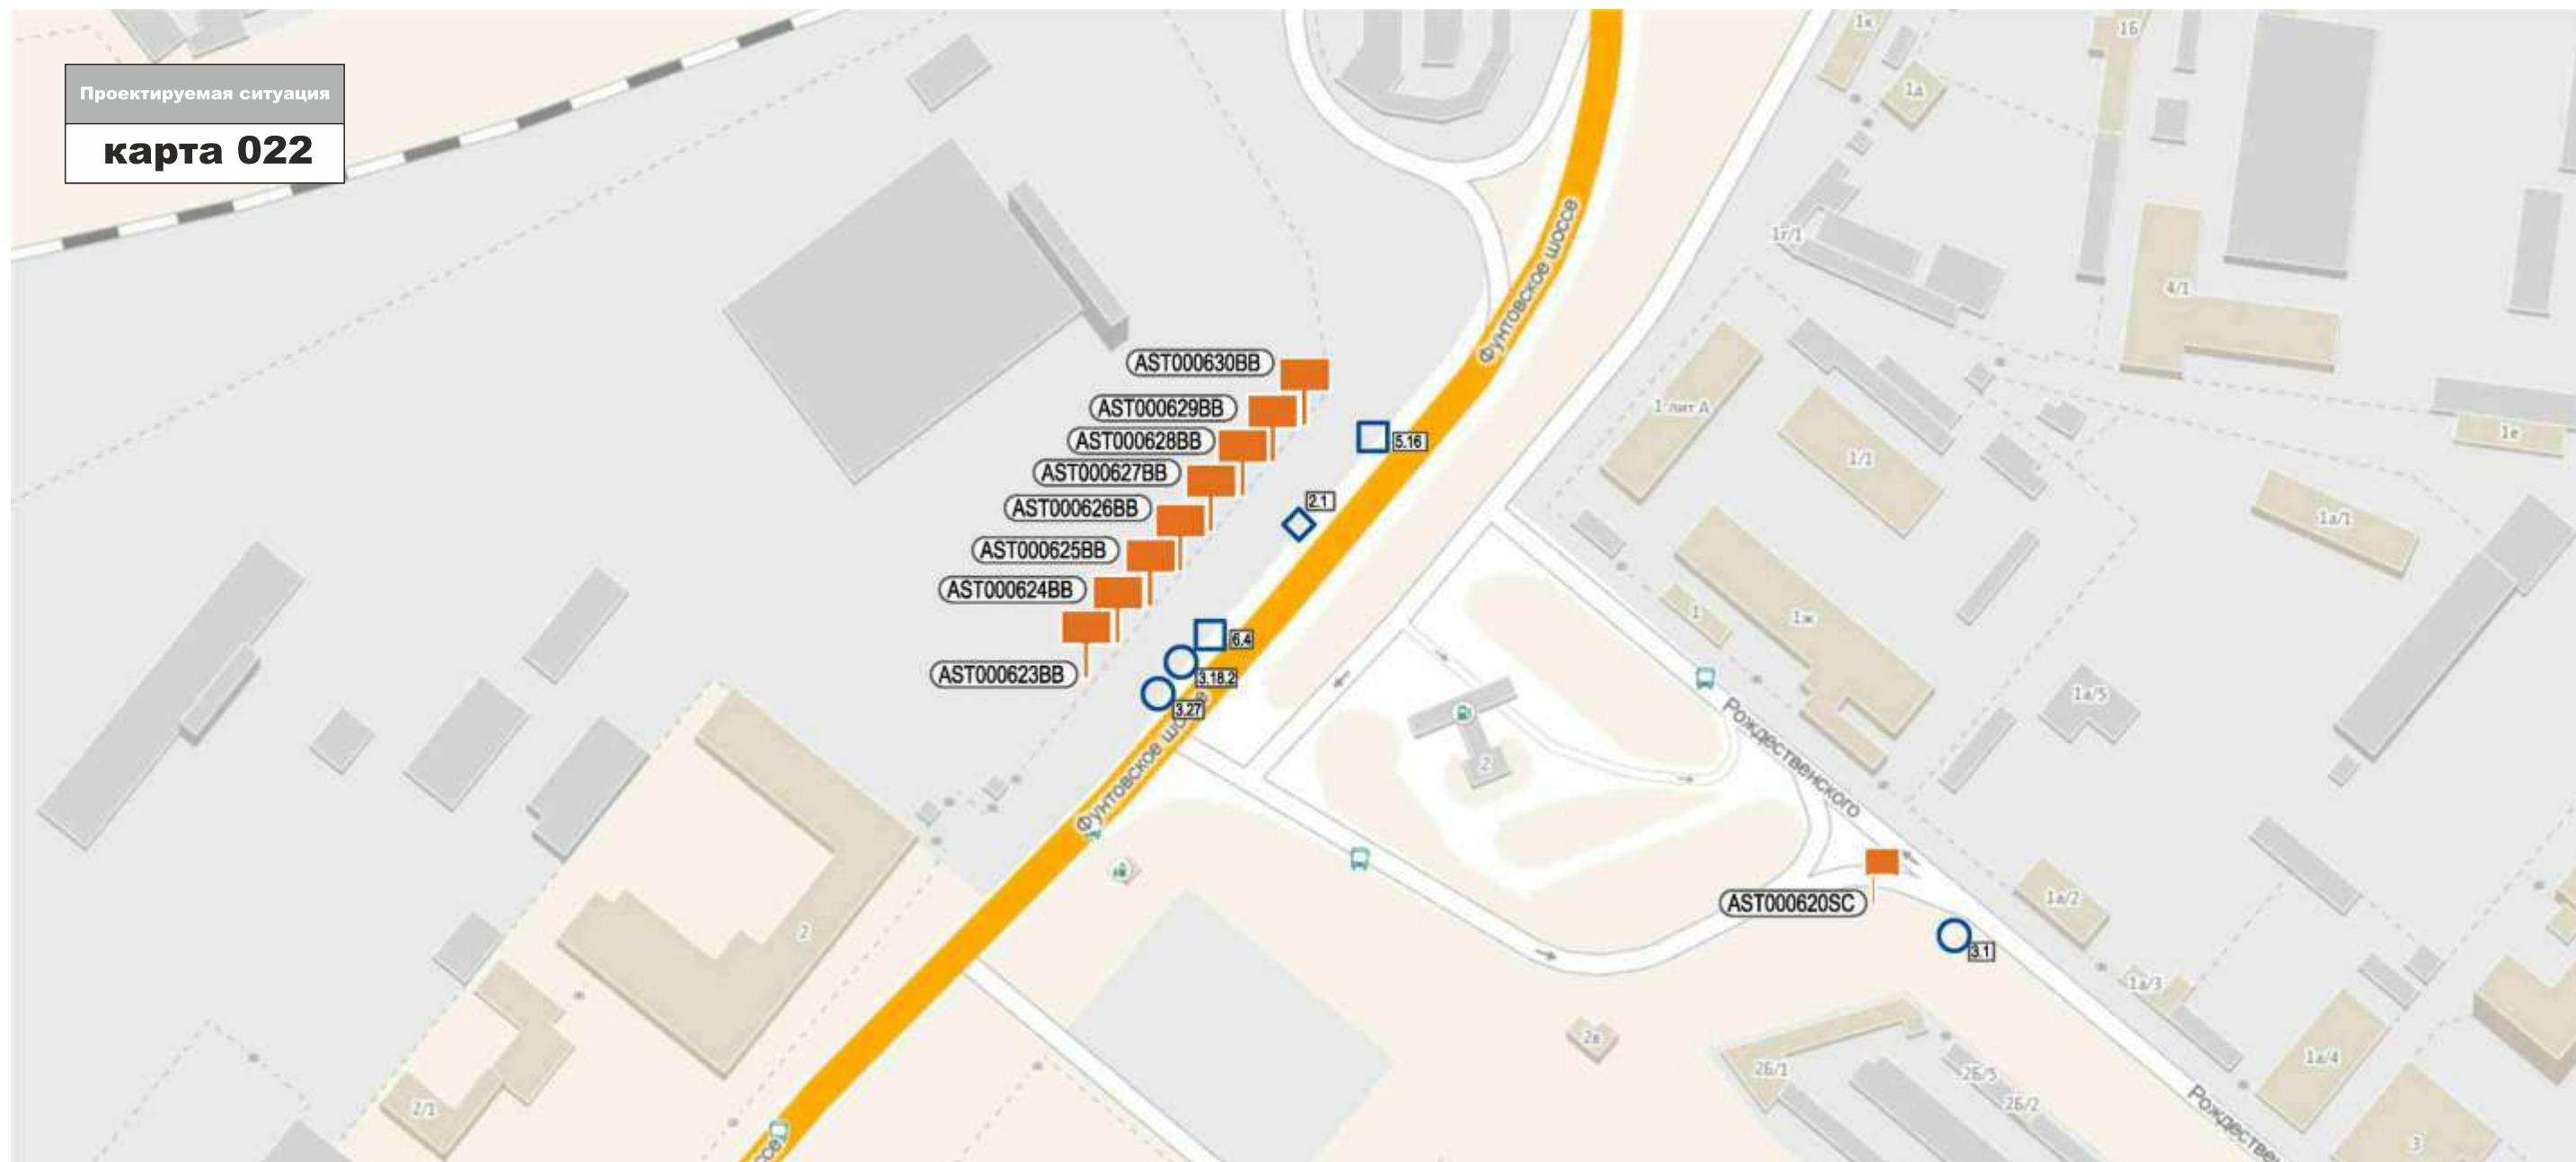

КАРТА РАЗМЕЩЕНИЯ РЕКЛАМНЫХ КОНСТРУКЦИЙ НА ТЕРРИТОРИИ СОВЕТСКОГО РАЙОНА Г.АСТРАХАНИ