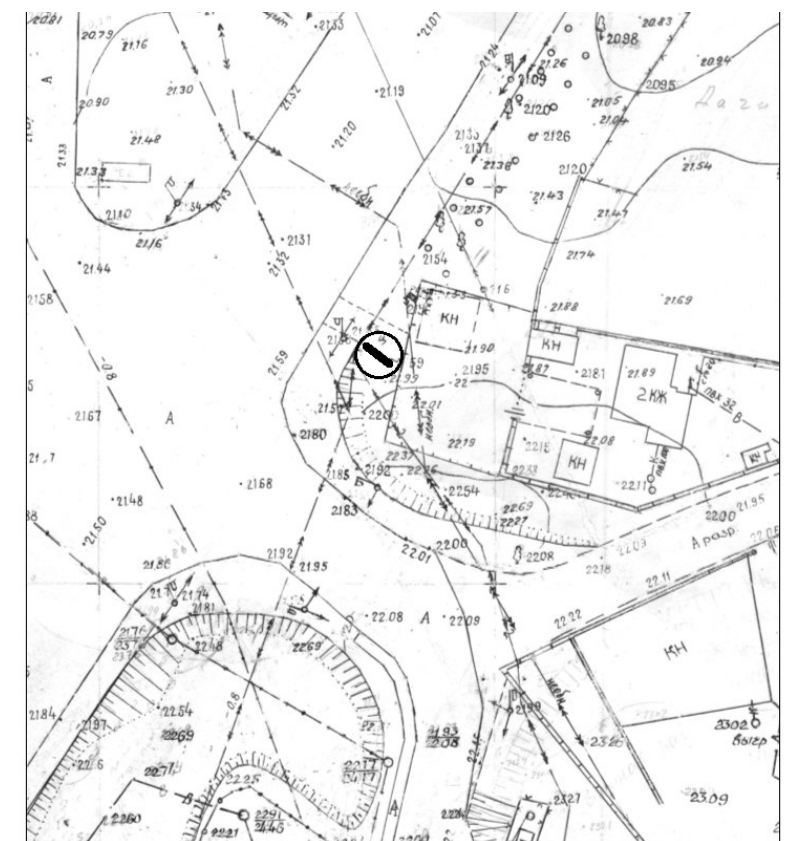

Адрес установки РК: Аэропортное шоссе/1-я Авиаторная Координаты: Y - 2604 X 6423