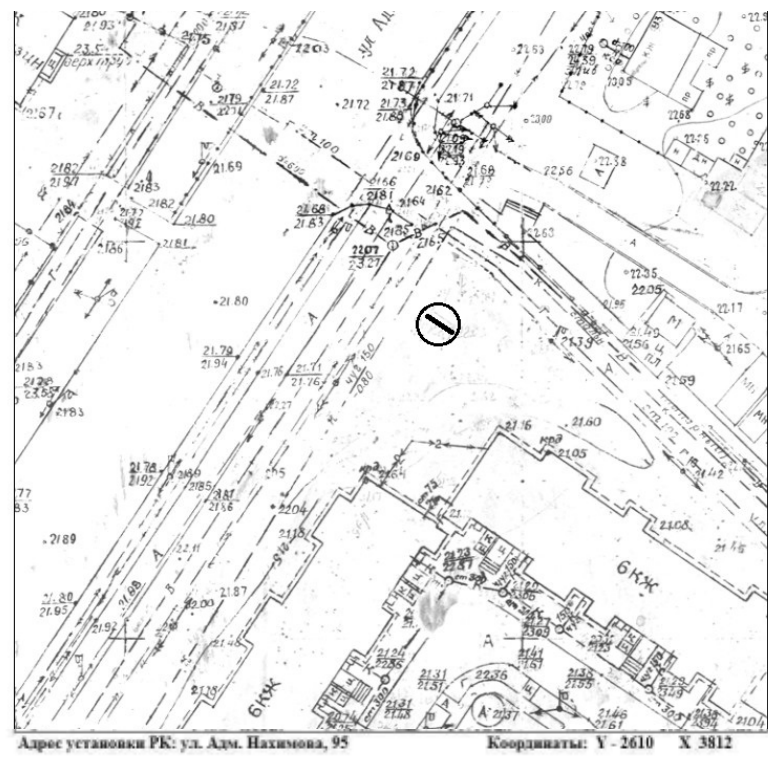

КАРТА РАЗМЕЩЕНИЯ РЕКЛАМНЫХ КОНСТРУКЦИЙ НА ТЕРРИТОРИИ СОВЕТСКОГО РАЙОНА Г. АСТРАХАНИ