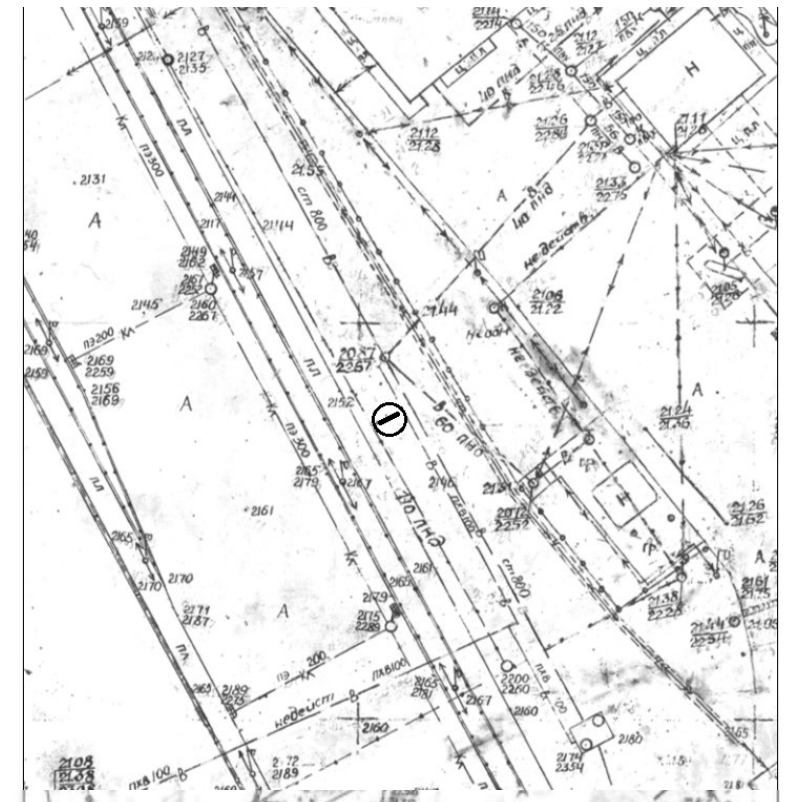

# КАРТА РАЗМЕЩЕНИЯ РЕКЛАМНЫХ КОНСТРУКЦИЙ НА ТЕРРИТОРИИ СОВЕТСКОГО РАЙОНА Г.АСТРАХАНИ

AST000563BB

AST000092BB

Адрес установки РК: ул. Магнитогорская, вблизи Дв.Рида 43 Координаты: Y - 2266 X 1377

Адрес установки РК: ул. Магнитогорская, вблизи Н.Островского, 135 Коор. Y - 2302 X 1361