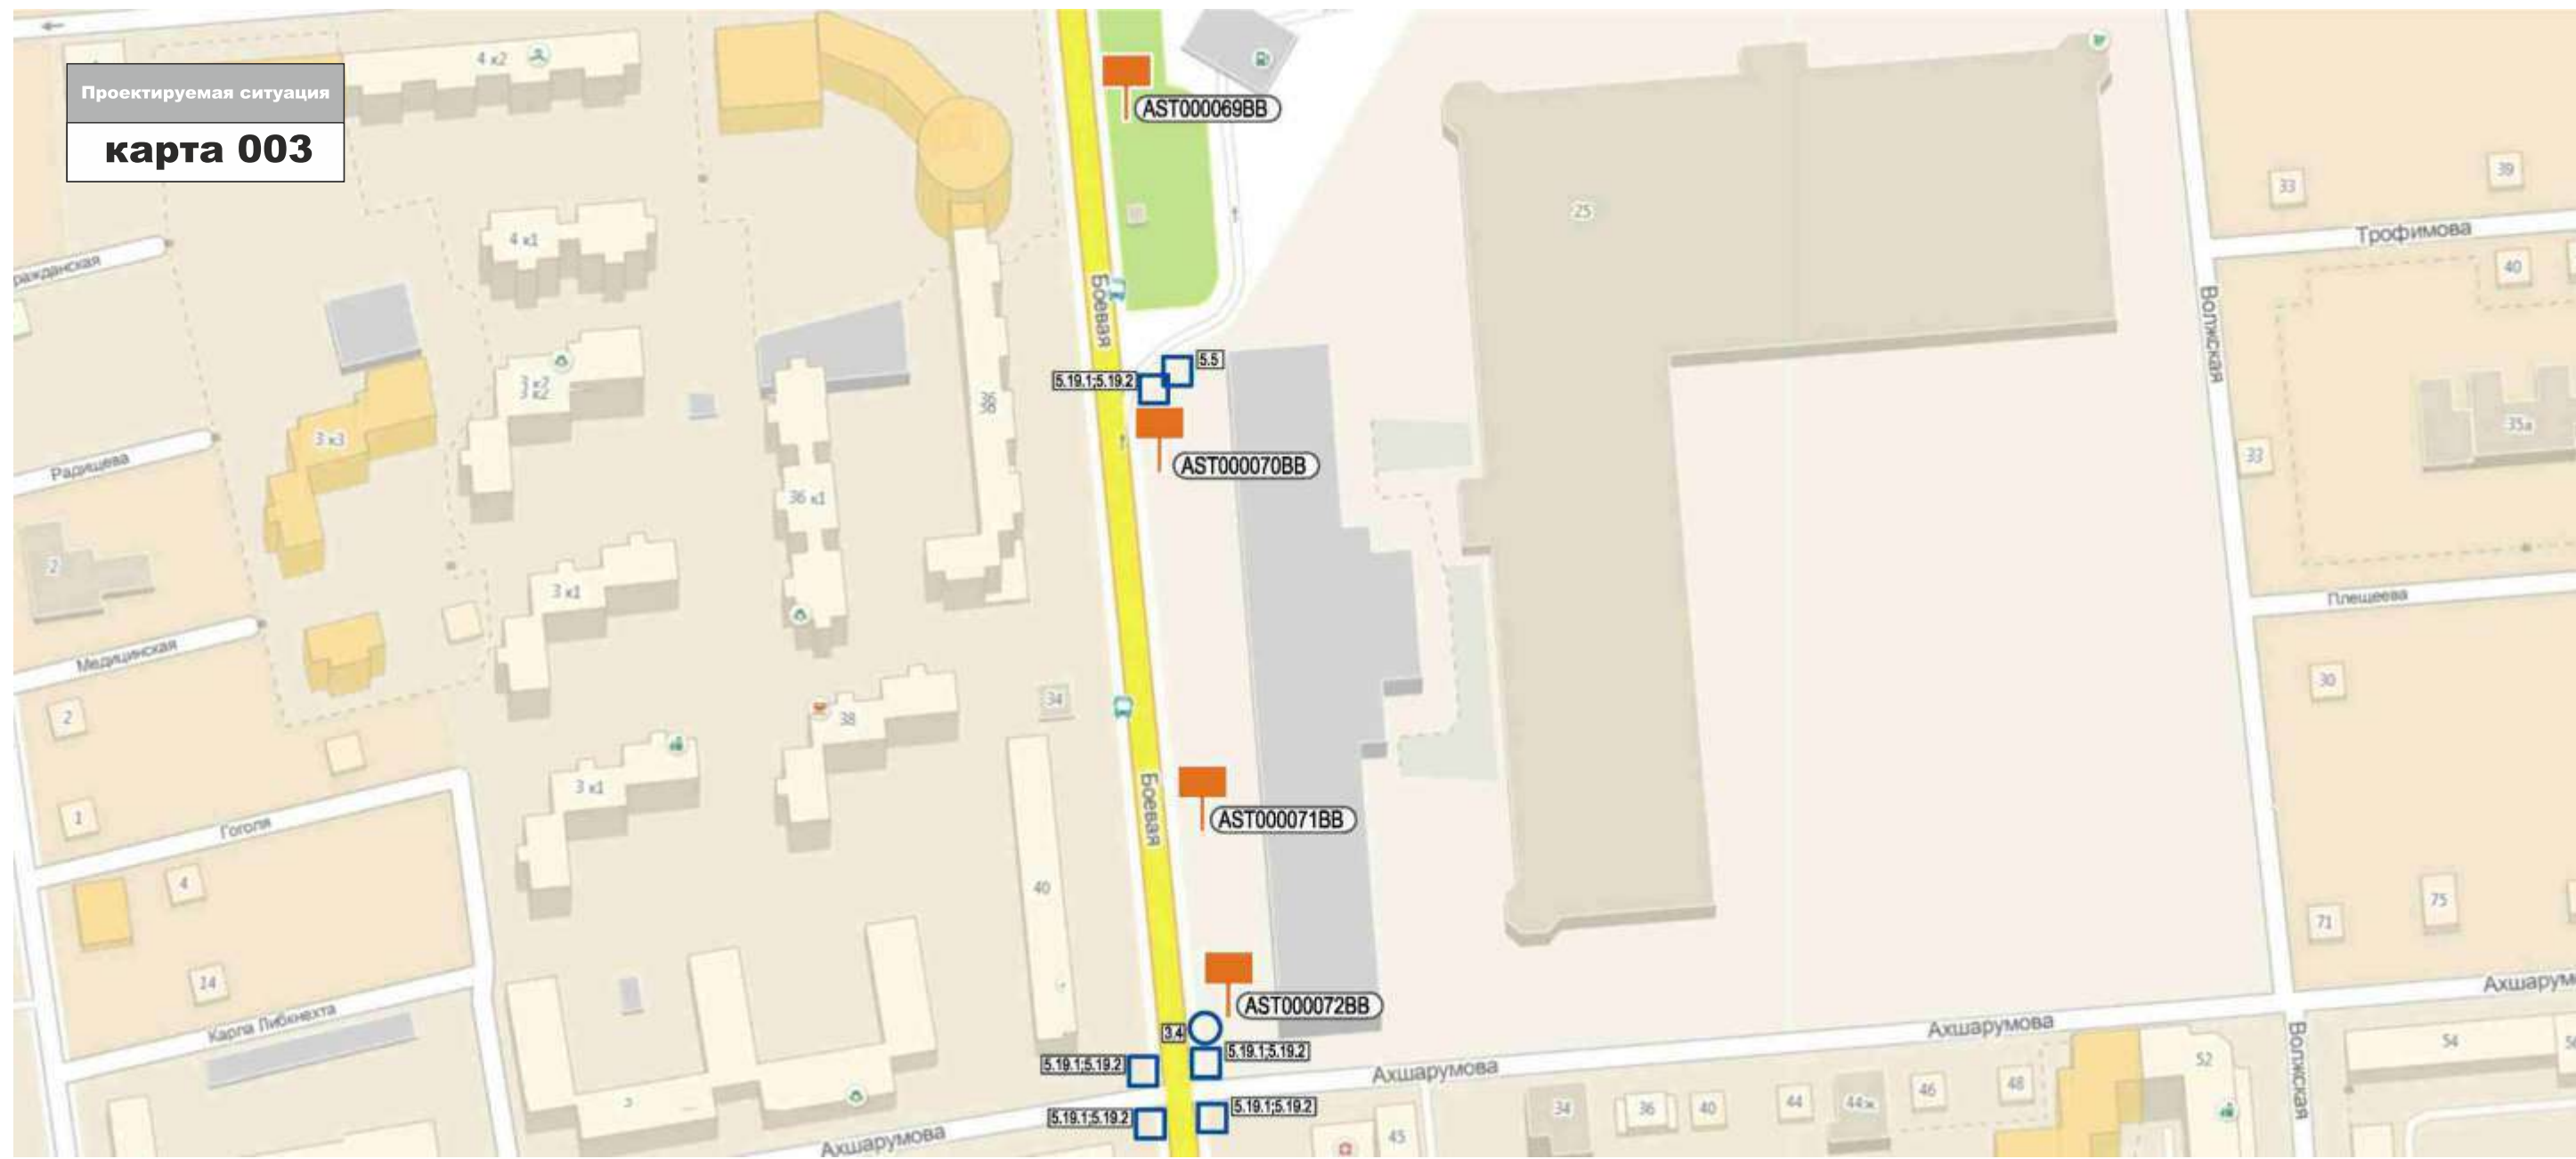

КАРТА РАЗМЕЩЕНИЯ РЕКЛАМНЫХ КОНСТРУКЦИЙ НА ТЕРРИТОРИИ СОВЕТСКОГО РАЙОНА Г.АСТРАХАНИ