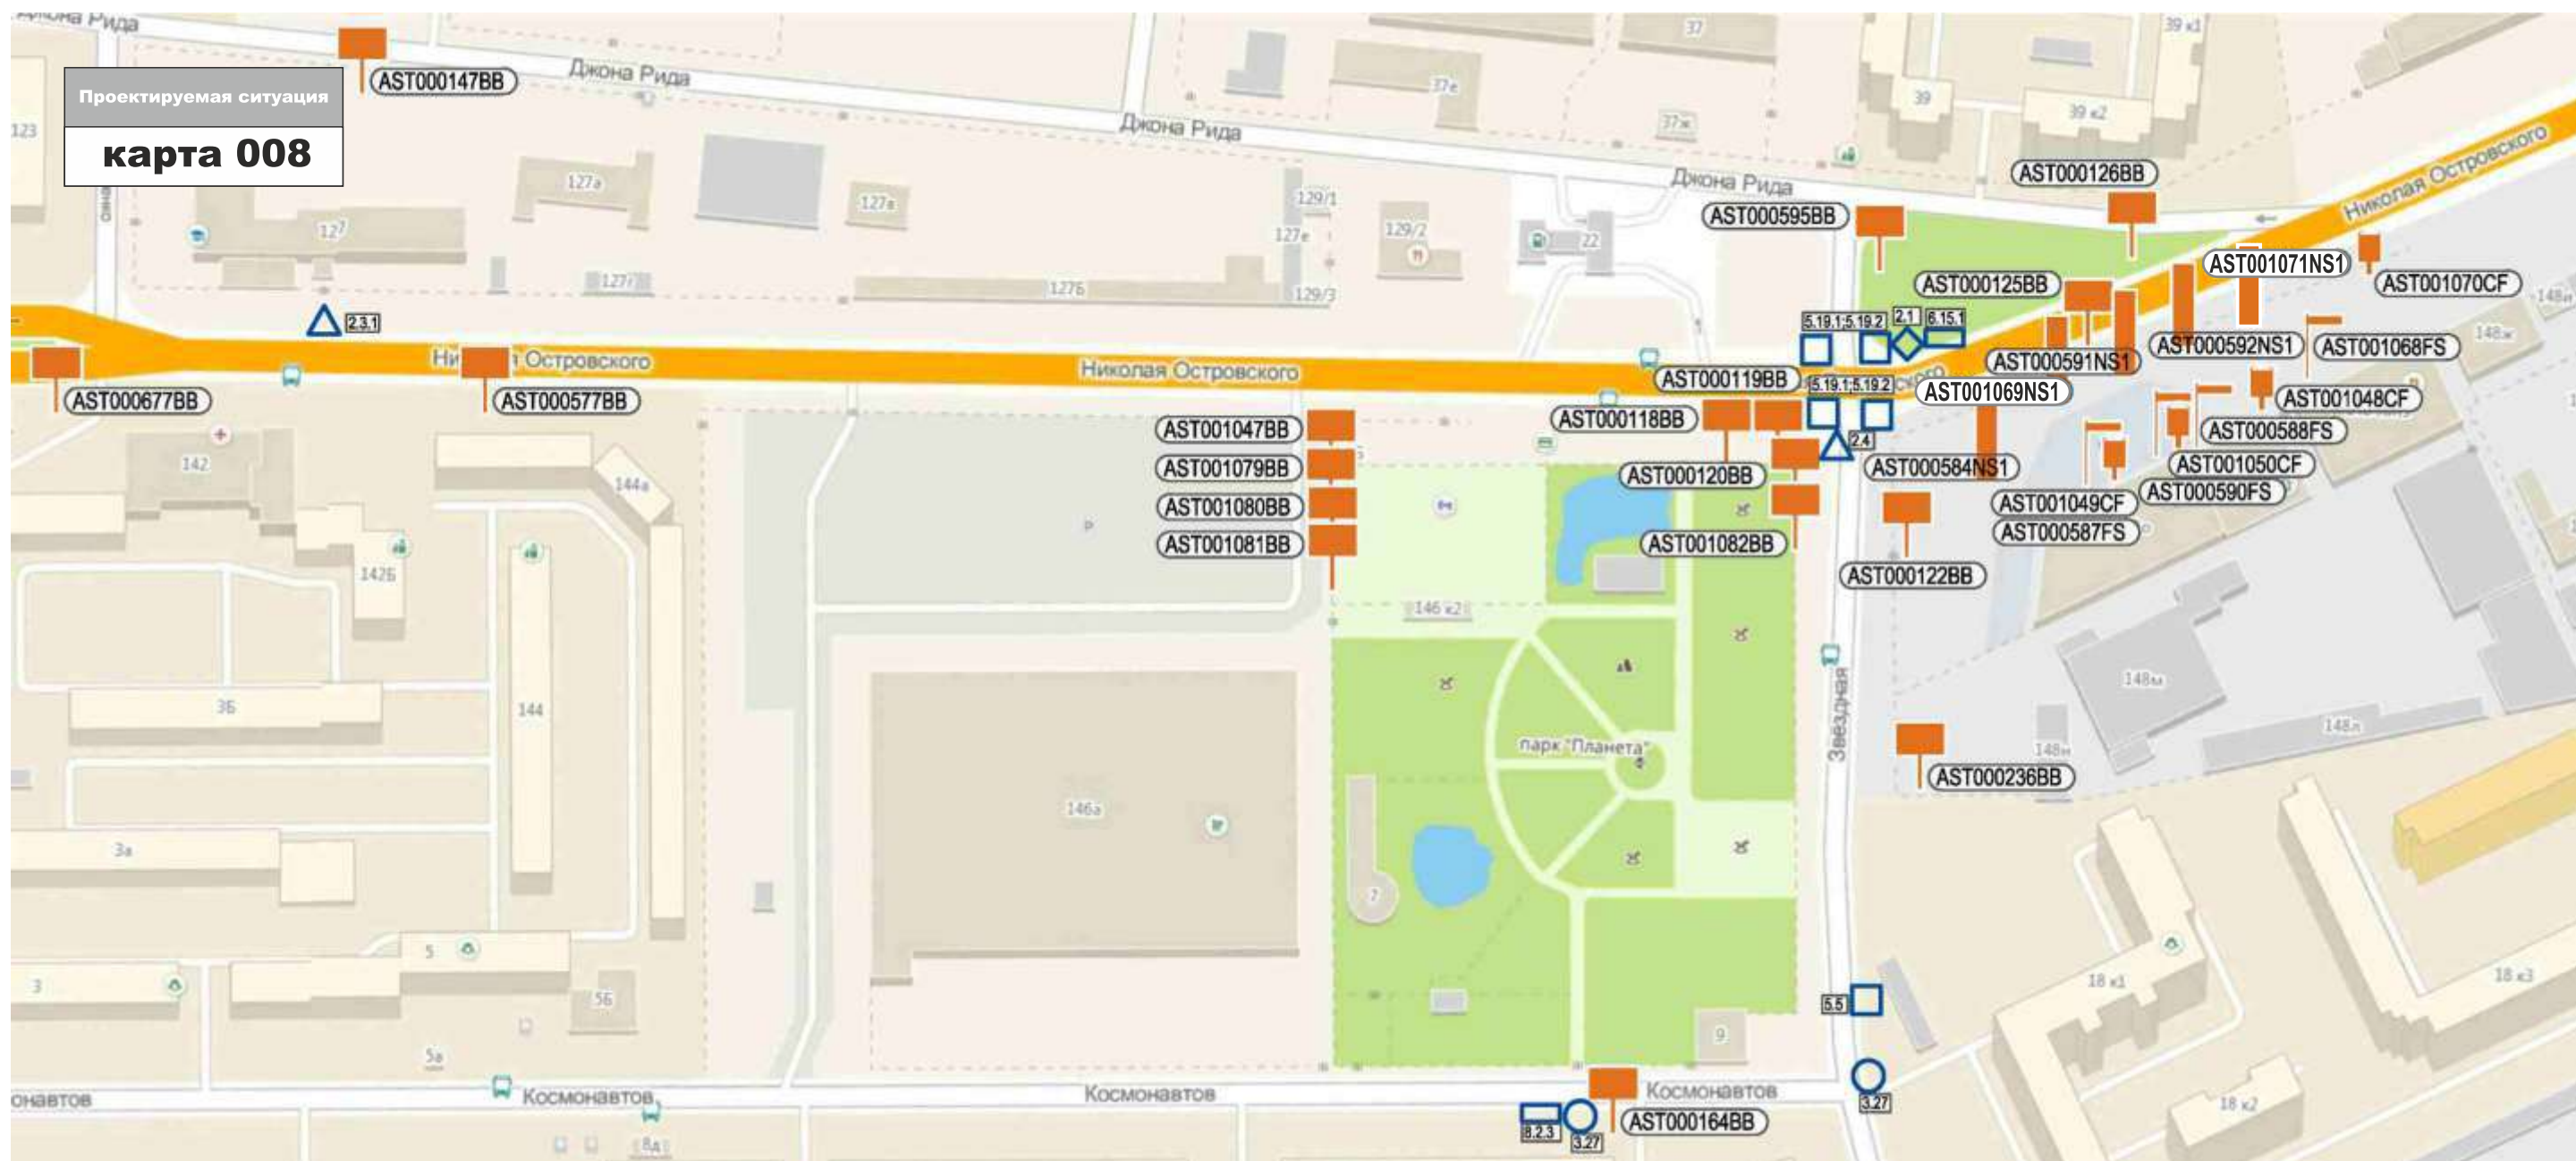

КАРТА РАЗМЕЩЕНИЯ РЕКЛАМНЫХ КОНСТРУКЦИЙ НА ТЕРРИТОРИИ СОВЕТСКОГО РАЙОНА Г.АСТРАХАНИ