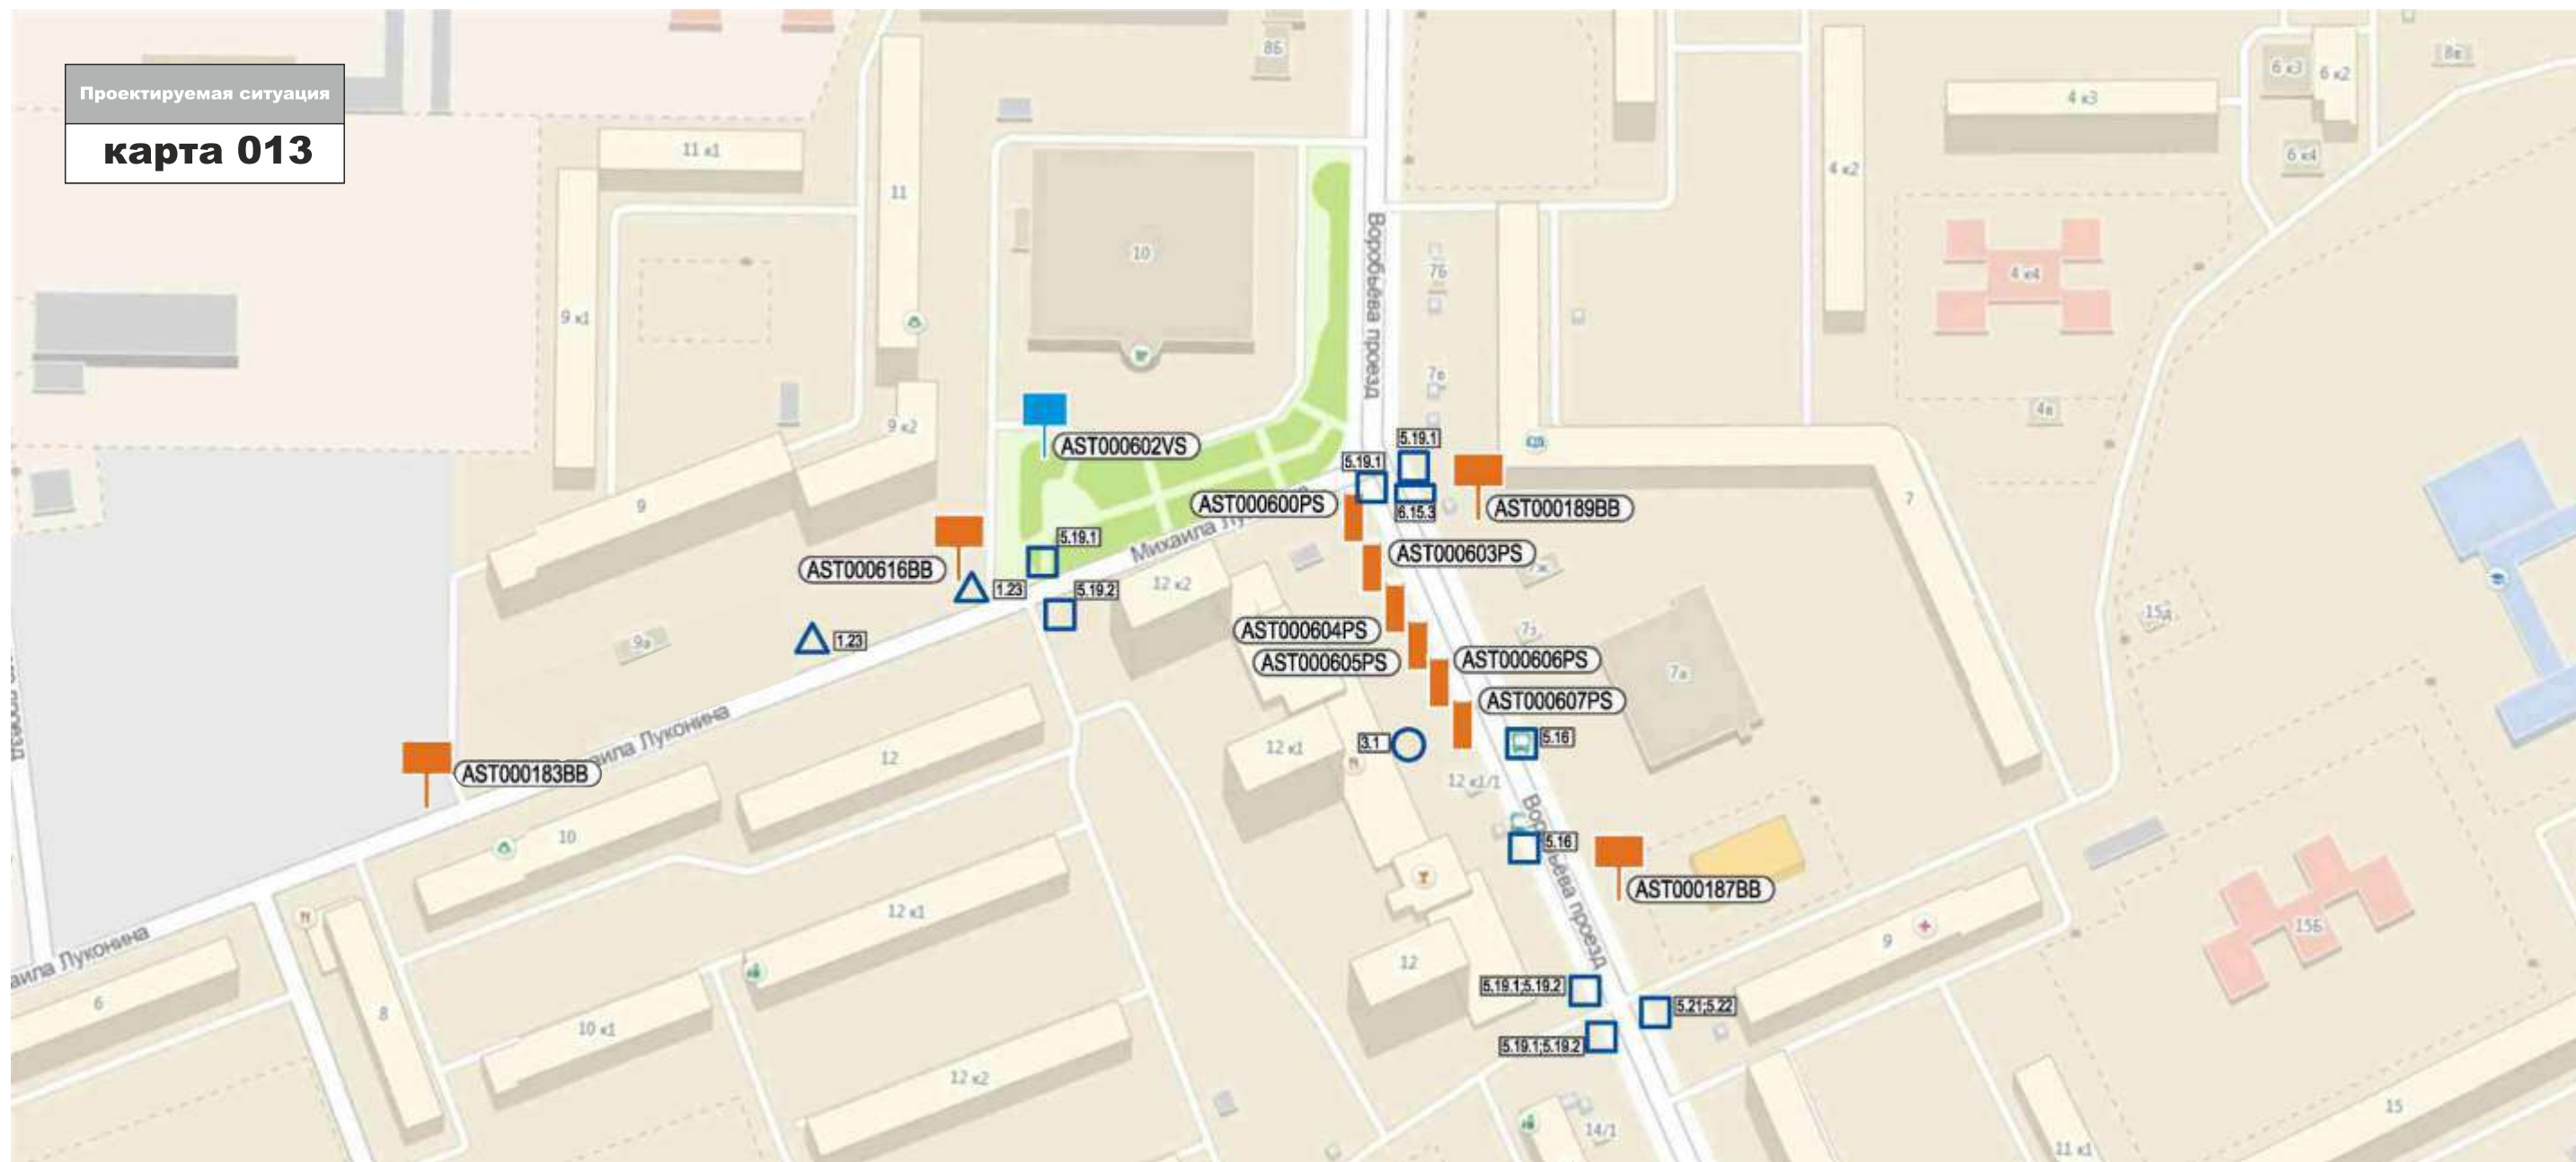

КАРТА РАЗМЕЩЕНИЯ РЕКЛАМНЫХ КОНСТРУКЦИЙ НА ТЕРРИТОРИИ СОВЕТСКОГО РАЙОНА Г. АСТРАХАНИ