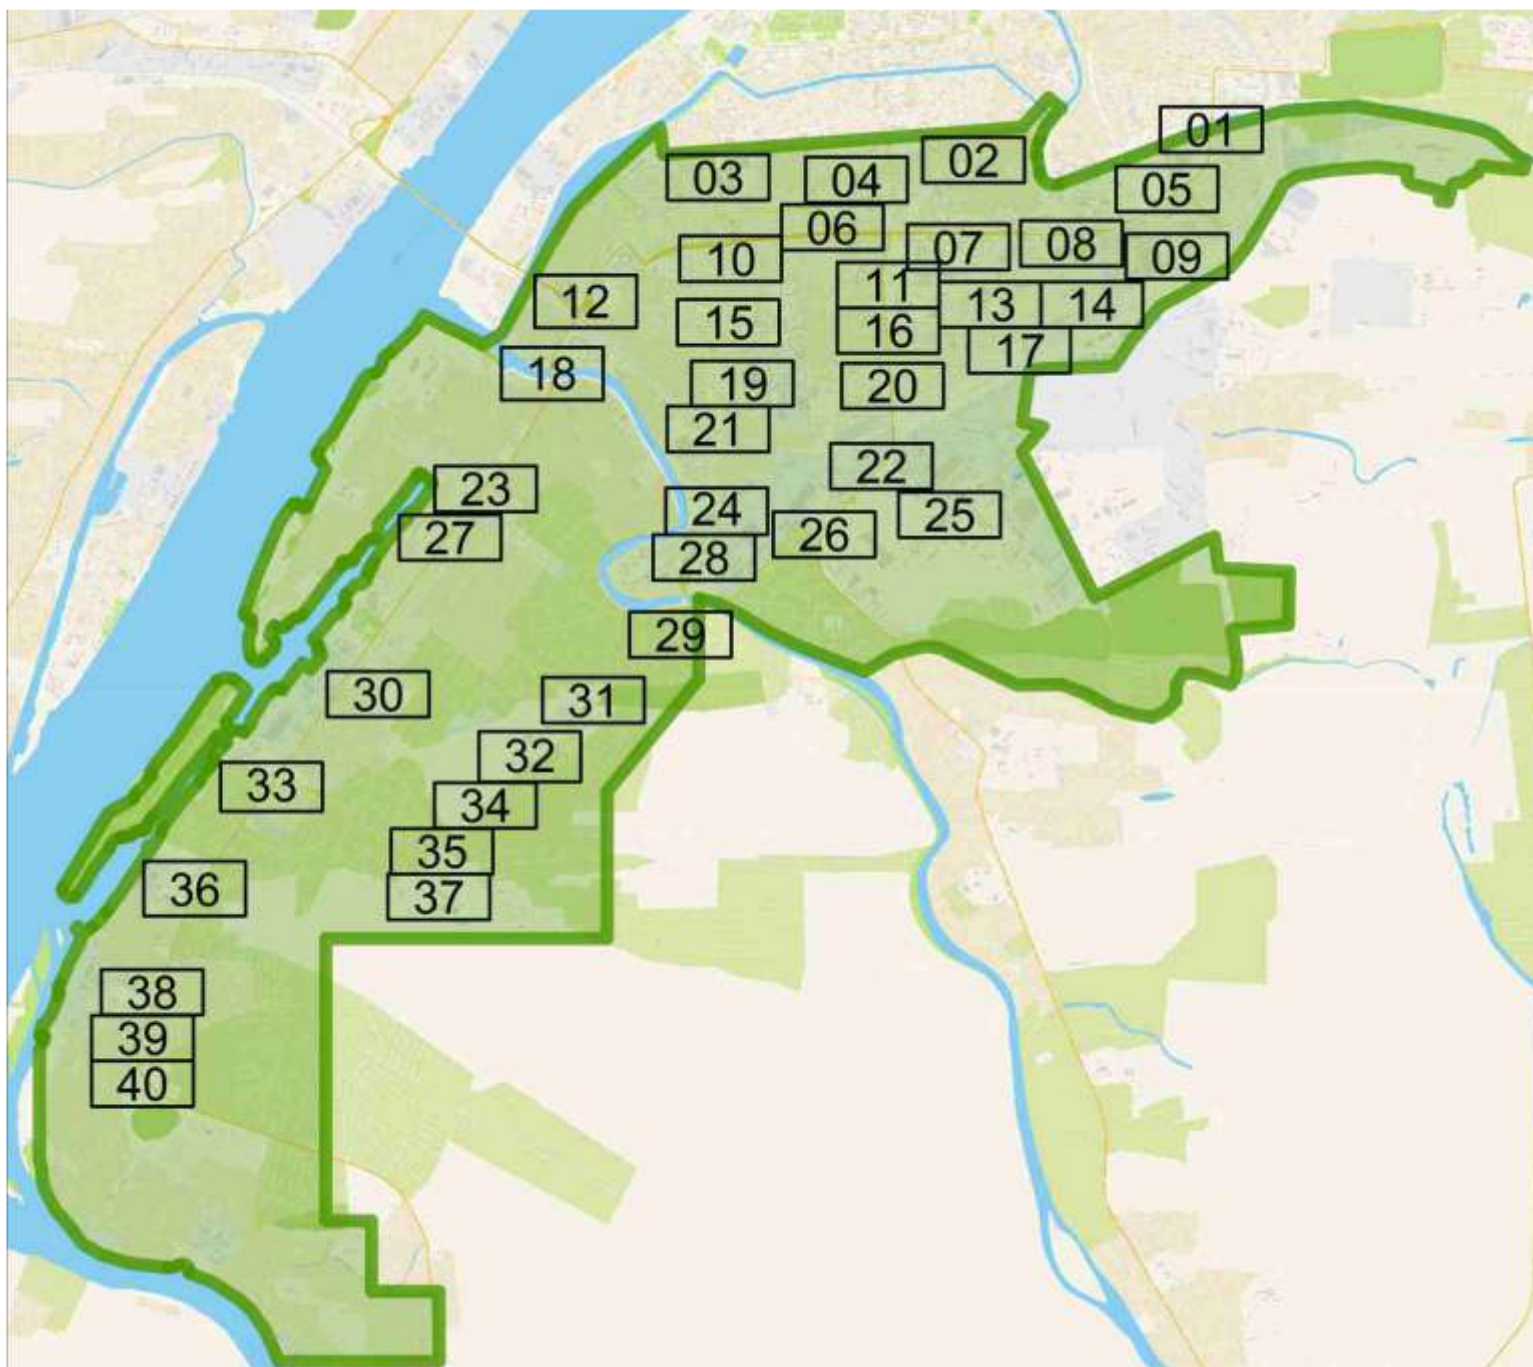

КАРТА РАЗМЕЩЕНИЯ РЕКЛАМНЫХ КОНСТРУКЦИЙ НА ТЕРРИТОРИИ СОВЕТСКОГО РАЙОНА Г. АСТРАХАНИ

УСЛОВНЫЕ ОБОЗНАЧЕНИЯ

Знаки дорожного движения в соответствии с ПДД РФ (утв. Постановлением Правительства РФ "О Правилах дорожного движения" от 23.10.1993 № 1090

◇ 2.1	□ 6.15.1	□ 5.19.1
◇ 2.2	□ 8.2.1	□ 5.19.2
○ 4.2.2	□ 5.15.1	□ 5.20
○ 3.32	□ 8.3.1	□ 5.5
○ 3.24	□ 8.22.2	□ 7.3
○ 4.1.1	□ 6.15.3	□ 8.13
○ 4.2.1	□ 8.3.2	□ 5.16
○ 4.3	□ 8.22.3	□ 5.15.3
○ 3.18.2	△ 1.23	□ 6.4
○ 3.1	△ 1.17	
○ 3.4	△ 2.3.3	
○ 3.27	△ 2.4	
○ 3.13	△ 2.3.1	
○ 3.18.1	△ 1.20.2	
○ 3.28		
○ 3.5		
○ 4.1.5		
○ 4.1.4		

УСЛОВНЫЕ ОБОЗНАЧЕНИЯ КОНСТРУКЦИЙ:

	суперсайт размер информационного поля 15 x 5 м
	щит 6x3 размер информационного поля 6 x 3 м
	сити-формат размер информационного поля 1.2x1.8м
	стела
	флагшток
	светодиодный экран