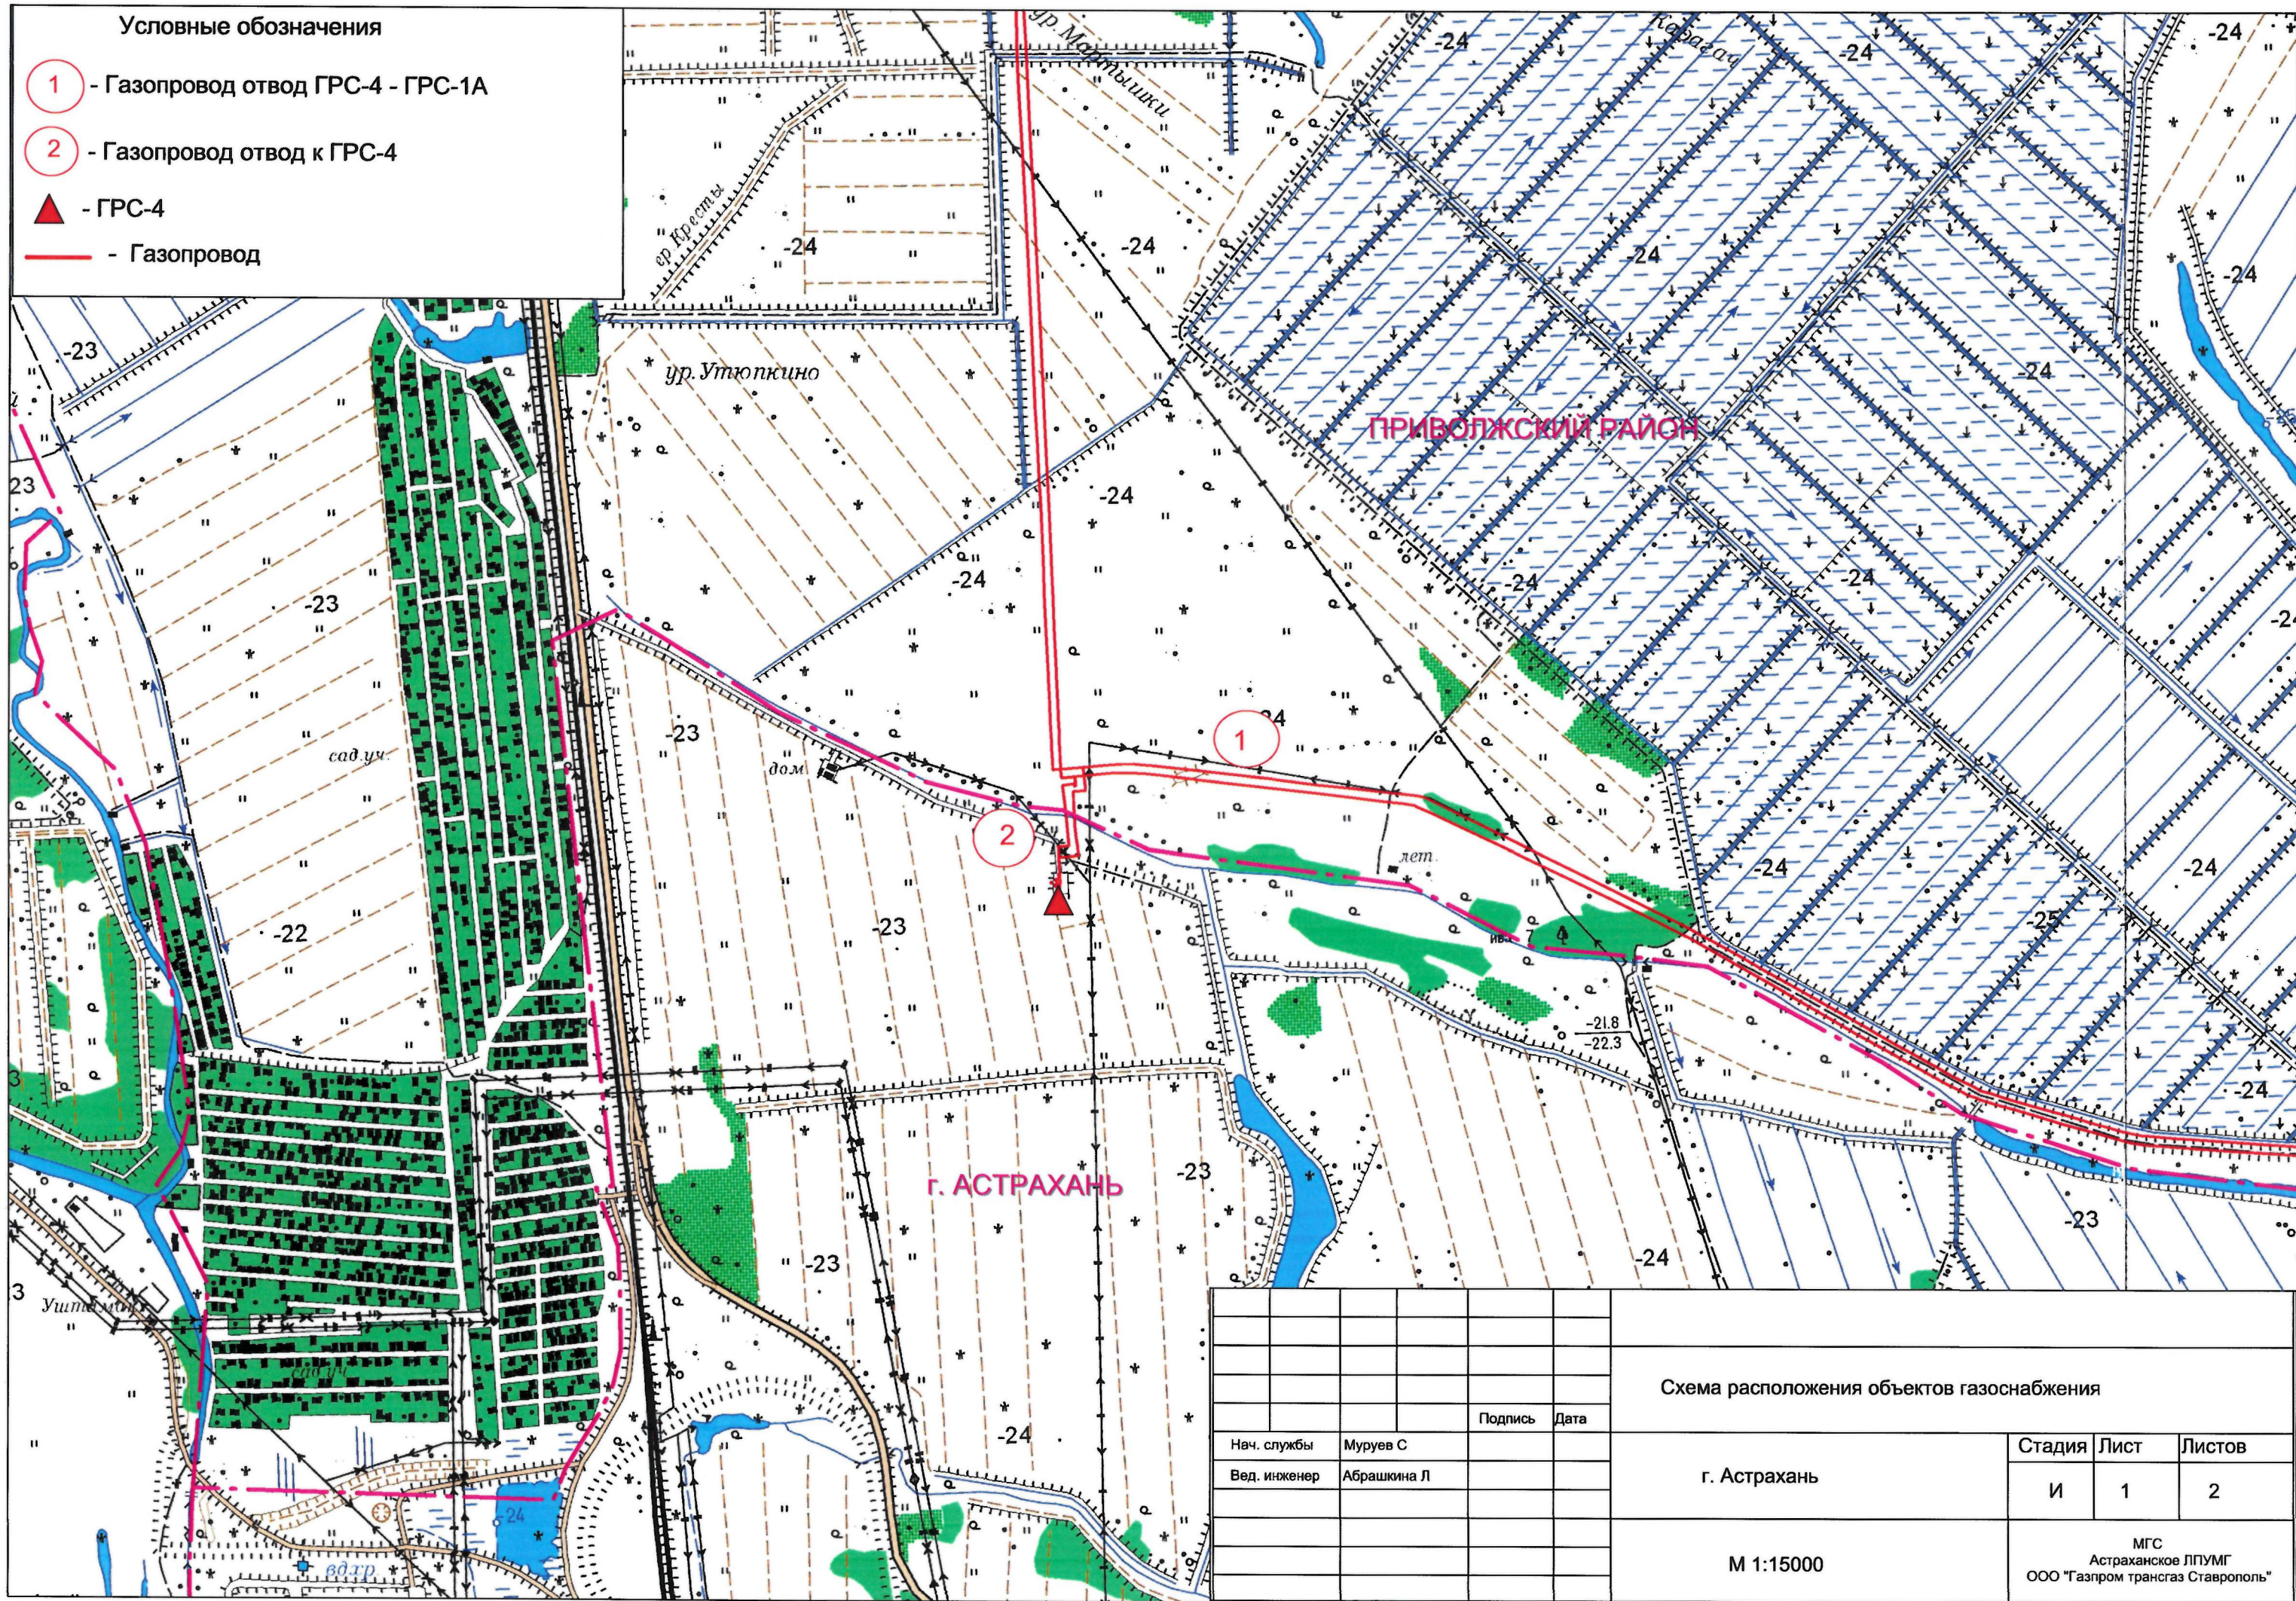

Условные обозначения

- 1 - Газопровод отвод ГРС-4 - ГРС-1А
- 2 - Газопровод отвод к ГРС-4
- ▲ - ГРС-4
- - Газопровод

Схема расположения объектов газоснабжения			
		Подпись	Дата
Нач. службы	Муруев С		
Вед. инженер	Абрашкина Л		
г. Астрахань			
		Стадия	Лист
		И	1
			Листов
			2
М 1:15000			
МГС Астраханское ЛПУМГ ООО "Газпром трансгаз Ставрополь"			