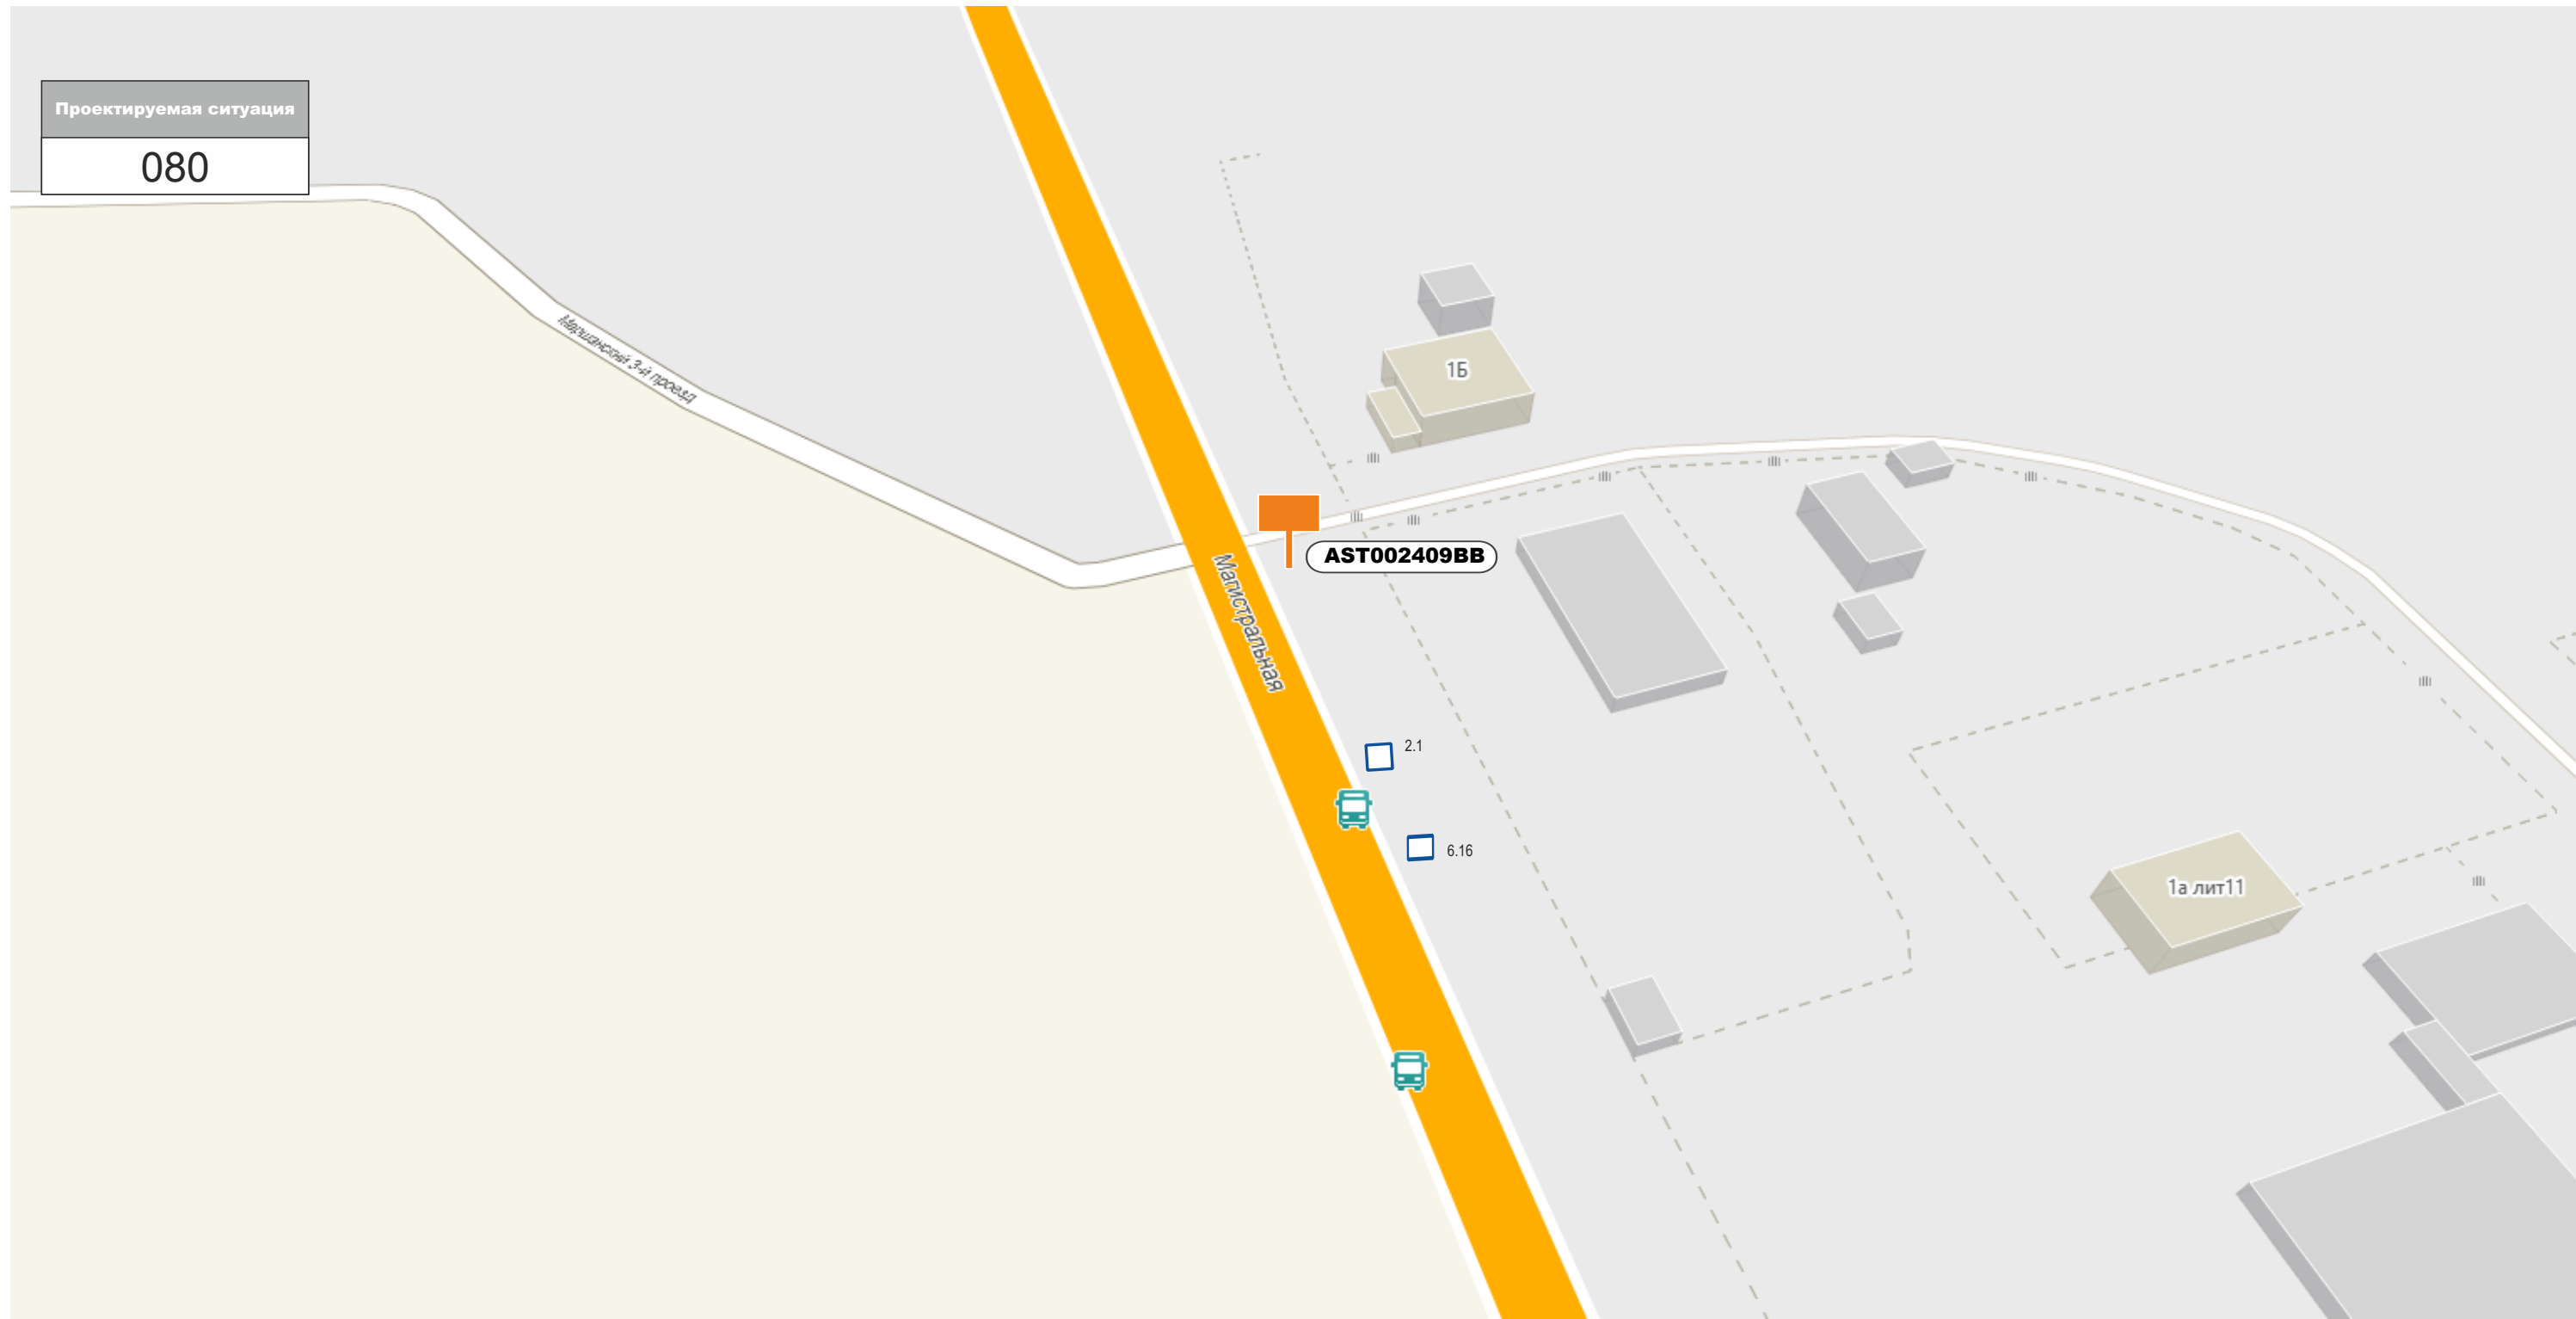

КАРТА РАЗМЕЩЕНИЯ РЕКЛАМНЫХ КОНСТРУКЦИЙ НА ТЕРРИТОРИИ ТРУСОВСКОГО РАЙОНА Г. АСТРАХАНИ