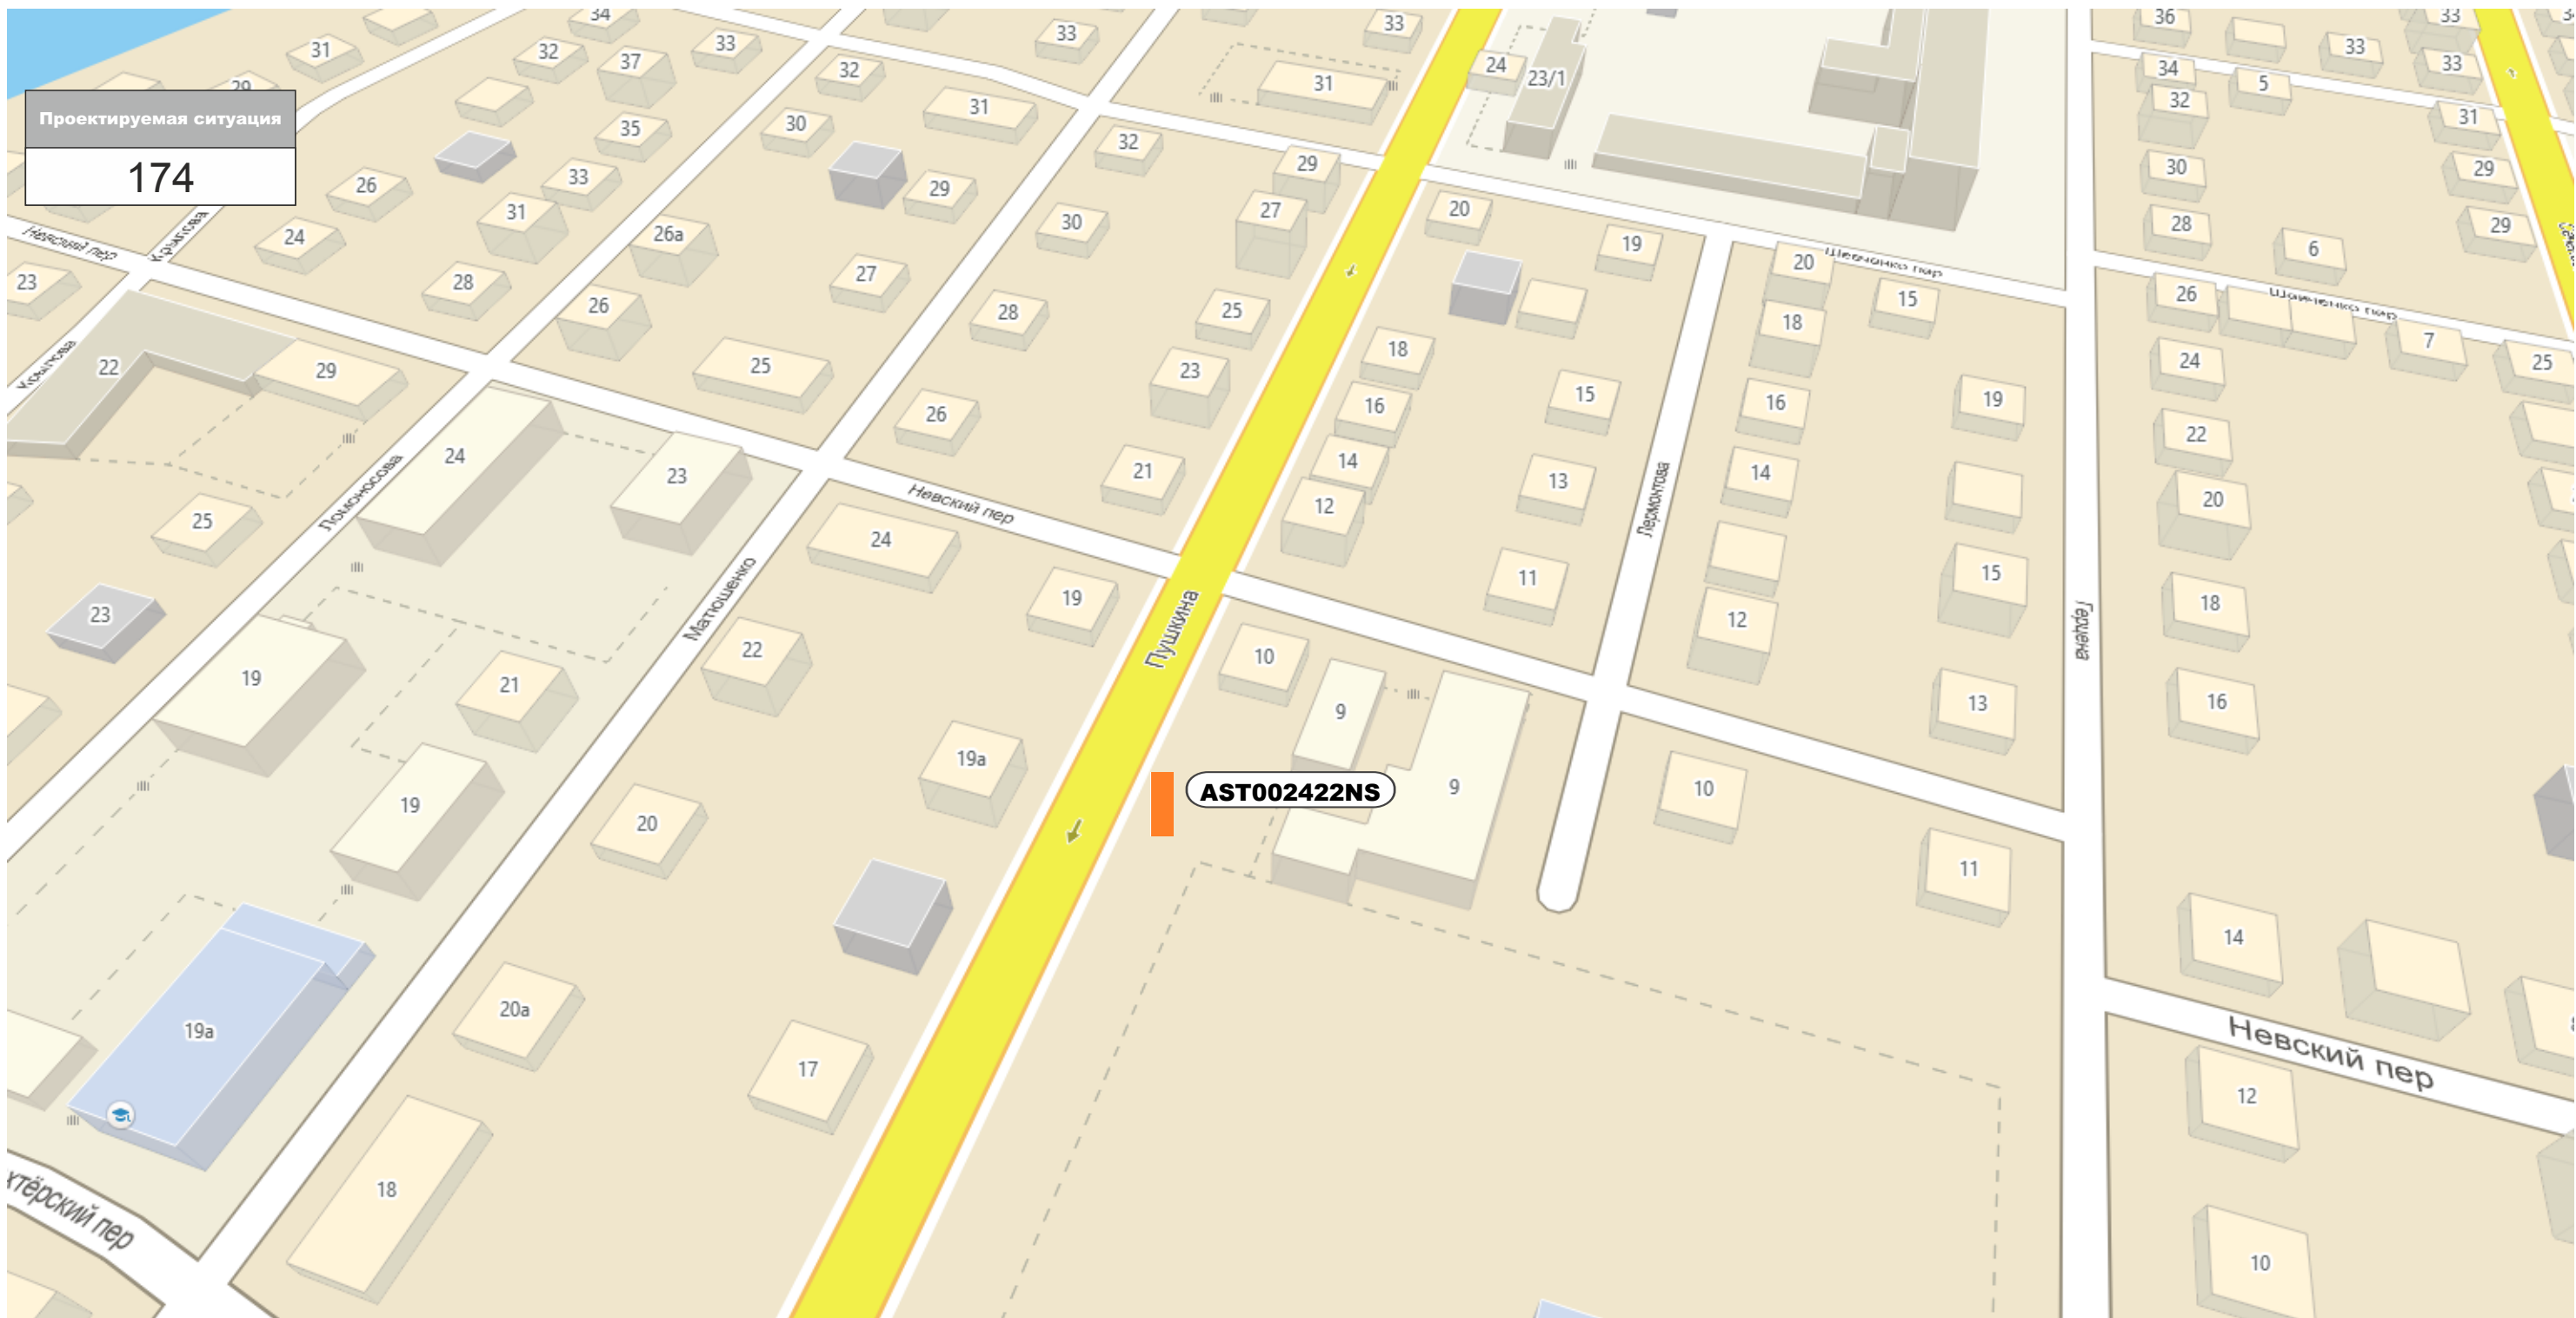

2020

Схема размещения рекламных конструкций на территории Трусовского района муниципального образования «Город Астрахань»

| № п/п | Условное обозначение рекламной конструкции, отражаемое на карте размещения рекламной конструкции | Тип рекламной конструкции | Вид рекламной конструкции | Общая площадь информационного поля рекламной конструкции | Количество сторон рекламной конструкции | Наименование объекта и адрес места установки рекламной конструкции | Правообладатель здания или иного недвижимого имущества | Номер карты | Гид |
|-------|--|---------------------------|---------------------------|--|---|--|--|-------------|-------------|
| 61 |  | отдельностоящая | билборд | 36 | 2 | ул. Магистральная/пр. 3-й Маршанский. | Муниципальное образование «Город Астрахань» | 080 | AST002409BB |
| 62 |  | отдельностоящая | нестандартная | 3 | 1 | ул. Пушкина, д.10 | Муниципальное образование «Город Астрахань» | 174 | AST002422NS |

КАРТА РАЗМЕЩЕНИЯ РЕКЛАМНЫХ КОНСТРУКЦИЙ НА ТЕРРИТОРИИ ТРУСОВСКОГО РАЙОНА Г. АСТРАХАНИ