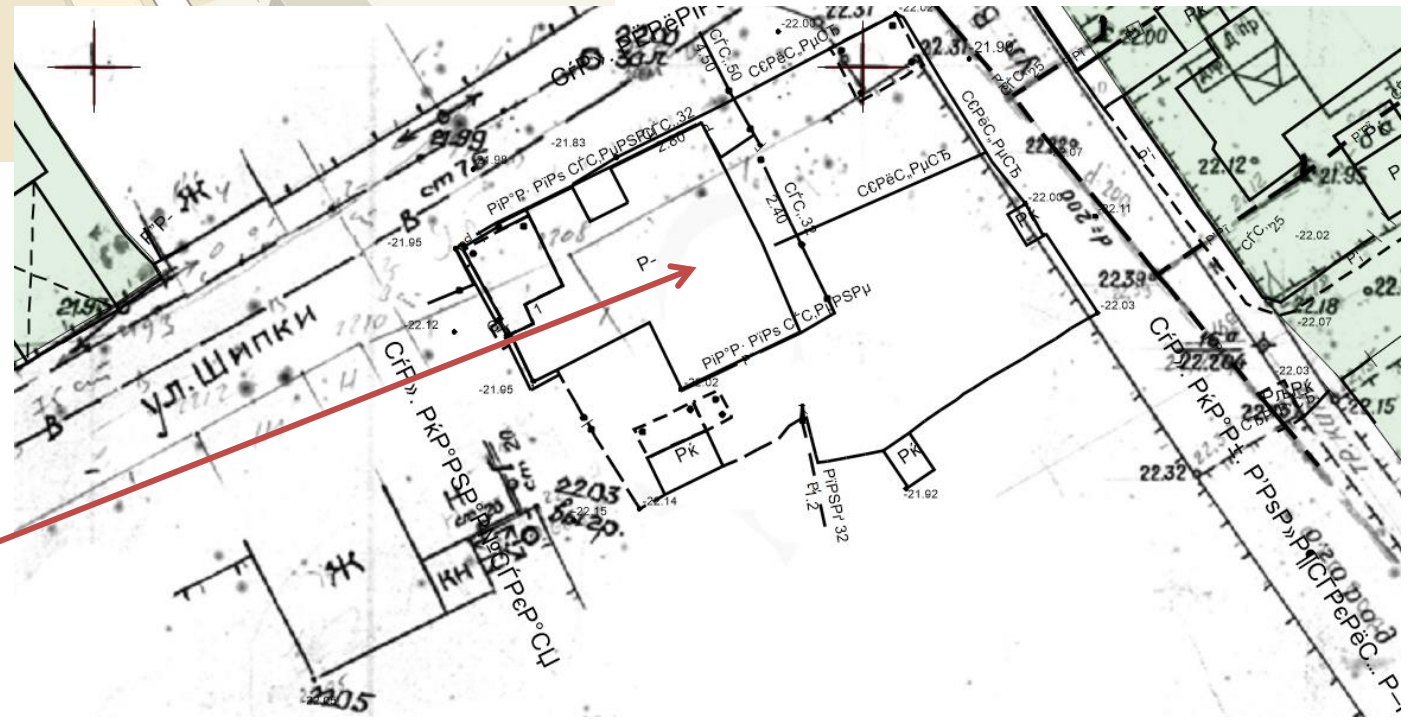

Ситуационный план

Многоквартирный дом по ул. Шипки/ул. Нанайской/ул. Парижской Коммуны/ул. Наб. Волжских Зорь, 1/21/2а/53 в Трусовском районе