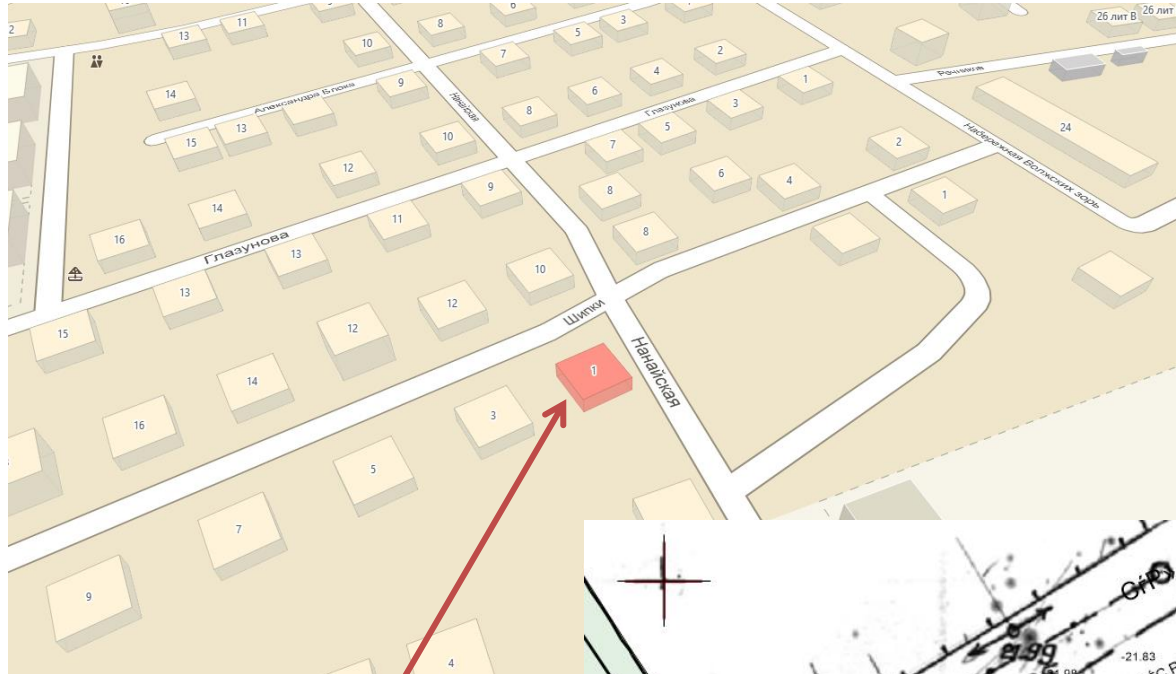

Ситуационный план

Многоквартирный дом по ул. Шипки/ул. Нанайской/ул. Парижской Коммуны/ул. Наб. Волжских Зорь, 1/21/2а/53 в Трусовском районе