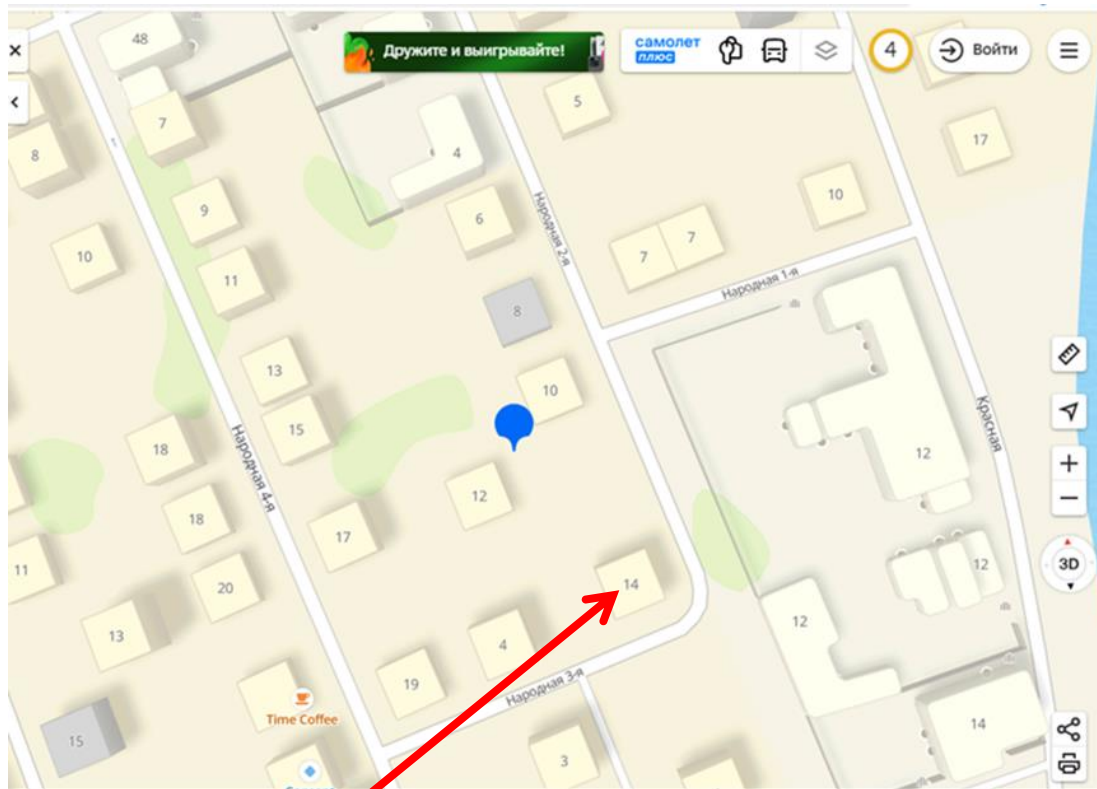

Ситуационный план

Многоквартирный дом по ул. 3-я Народная/2-я Народная, 2/14 в Советском районе