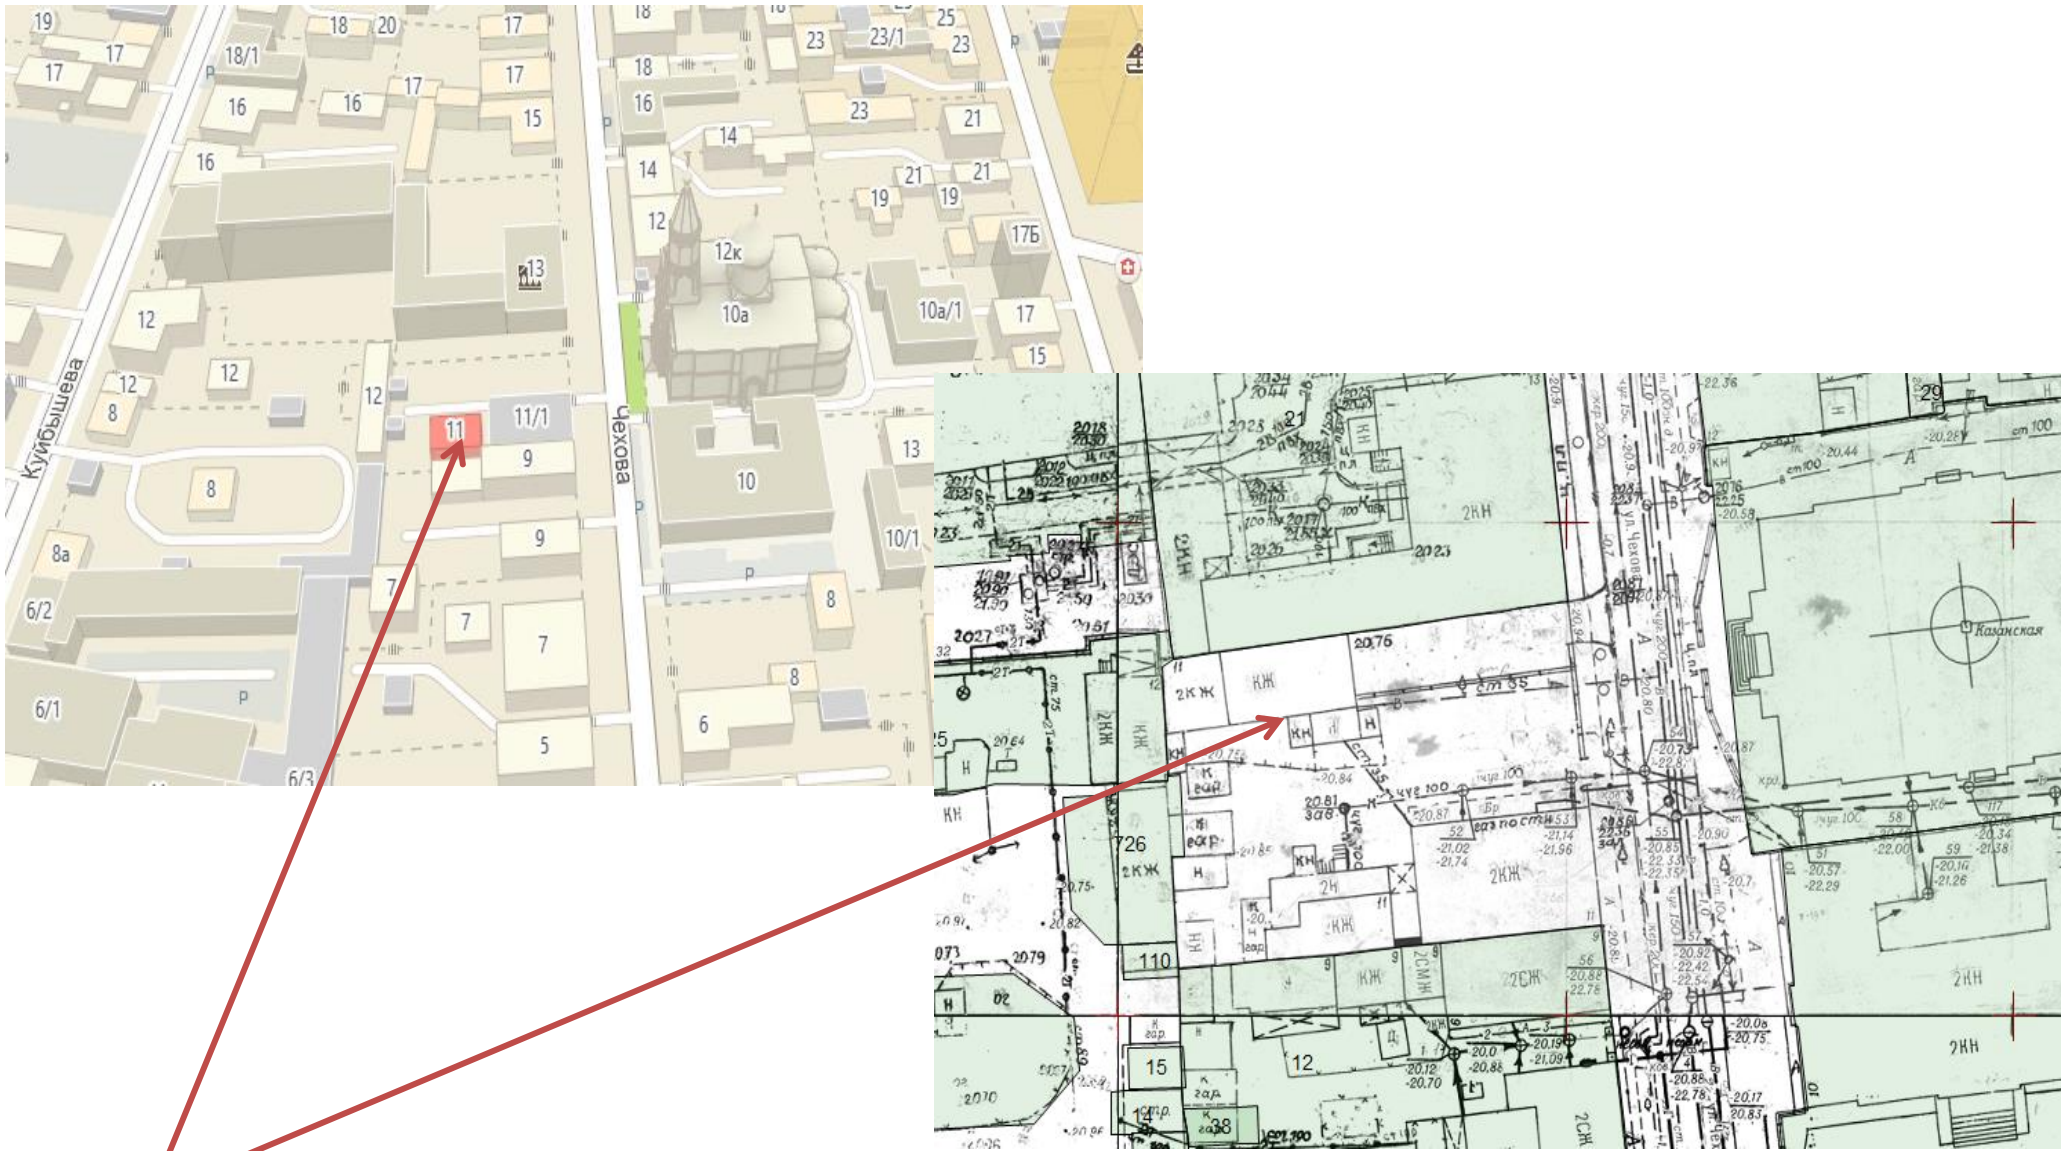

Ситуационный план

Многоквартирный дом по ул. Чехова, 11 в Кировском районе