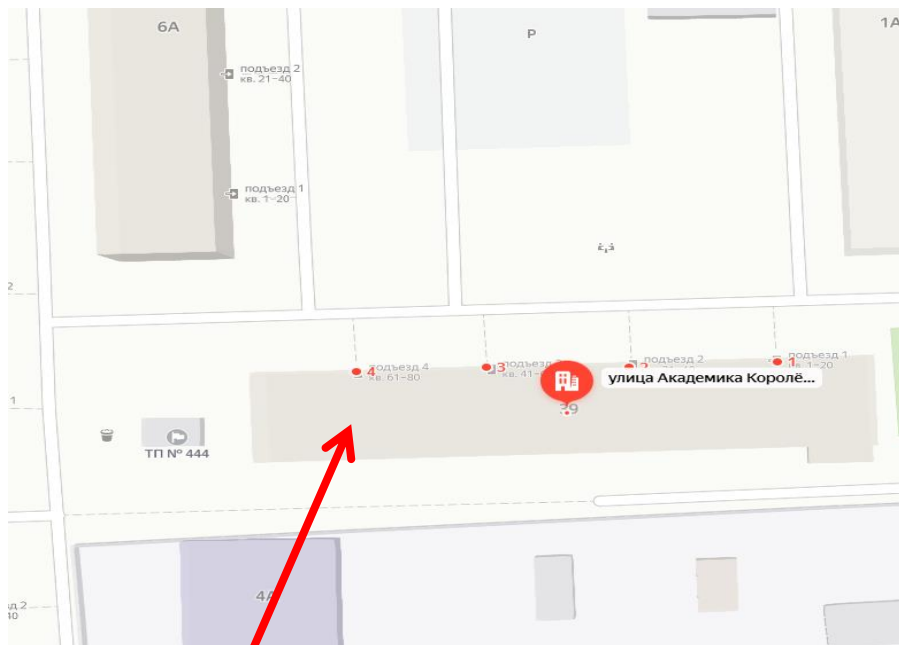

# Ситуационный план

Многоквартирный дом по ул. Ак. Королева, 39 в Ленинском районе