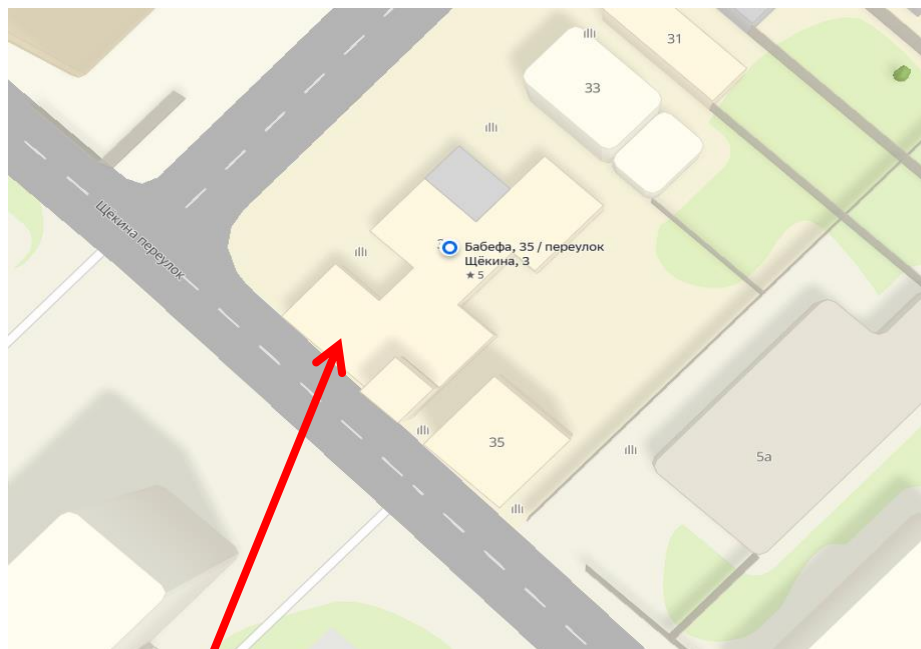

Ситуационный план

Многоквартирный дом по ул. Бабефа/пер. Щекина, 35/3 в Кировском районе