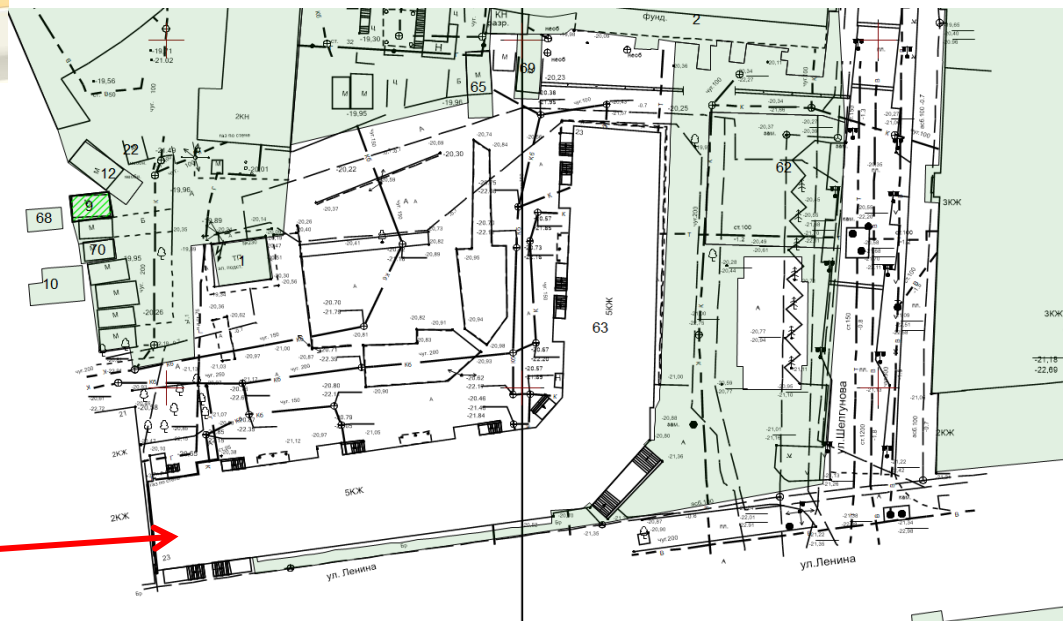

Ситуационный план

Многоквартирный дом по ул. Ленина/ул. Шелгунова, 23/20 в Кировском районе