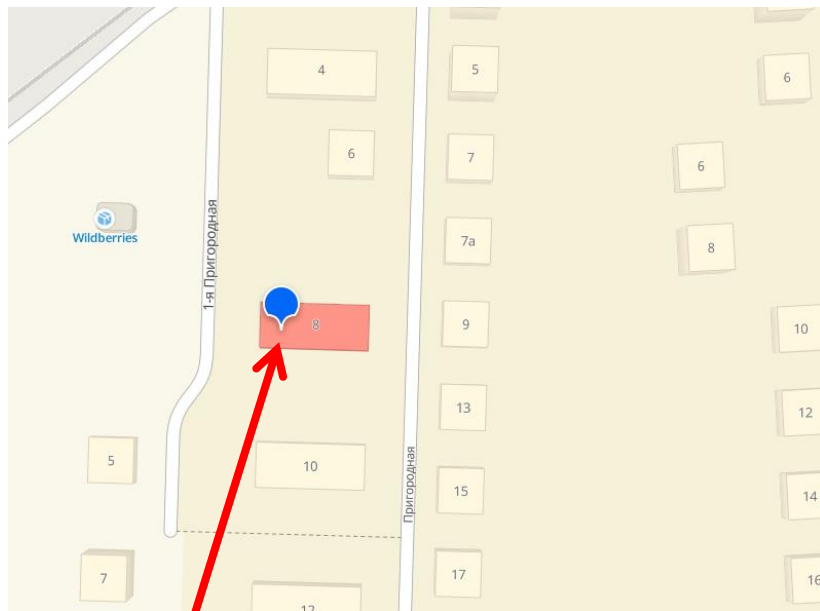

Ситуационный план

Многоквартирный дом по ул. Пригородной, 8 в Труссовском районе